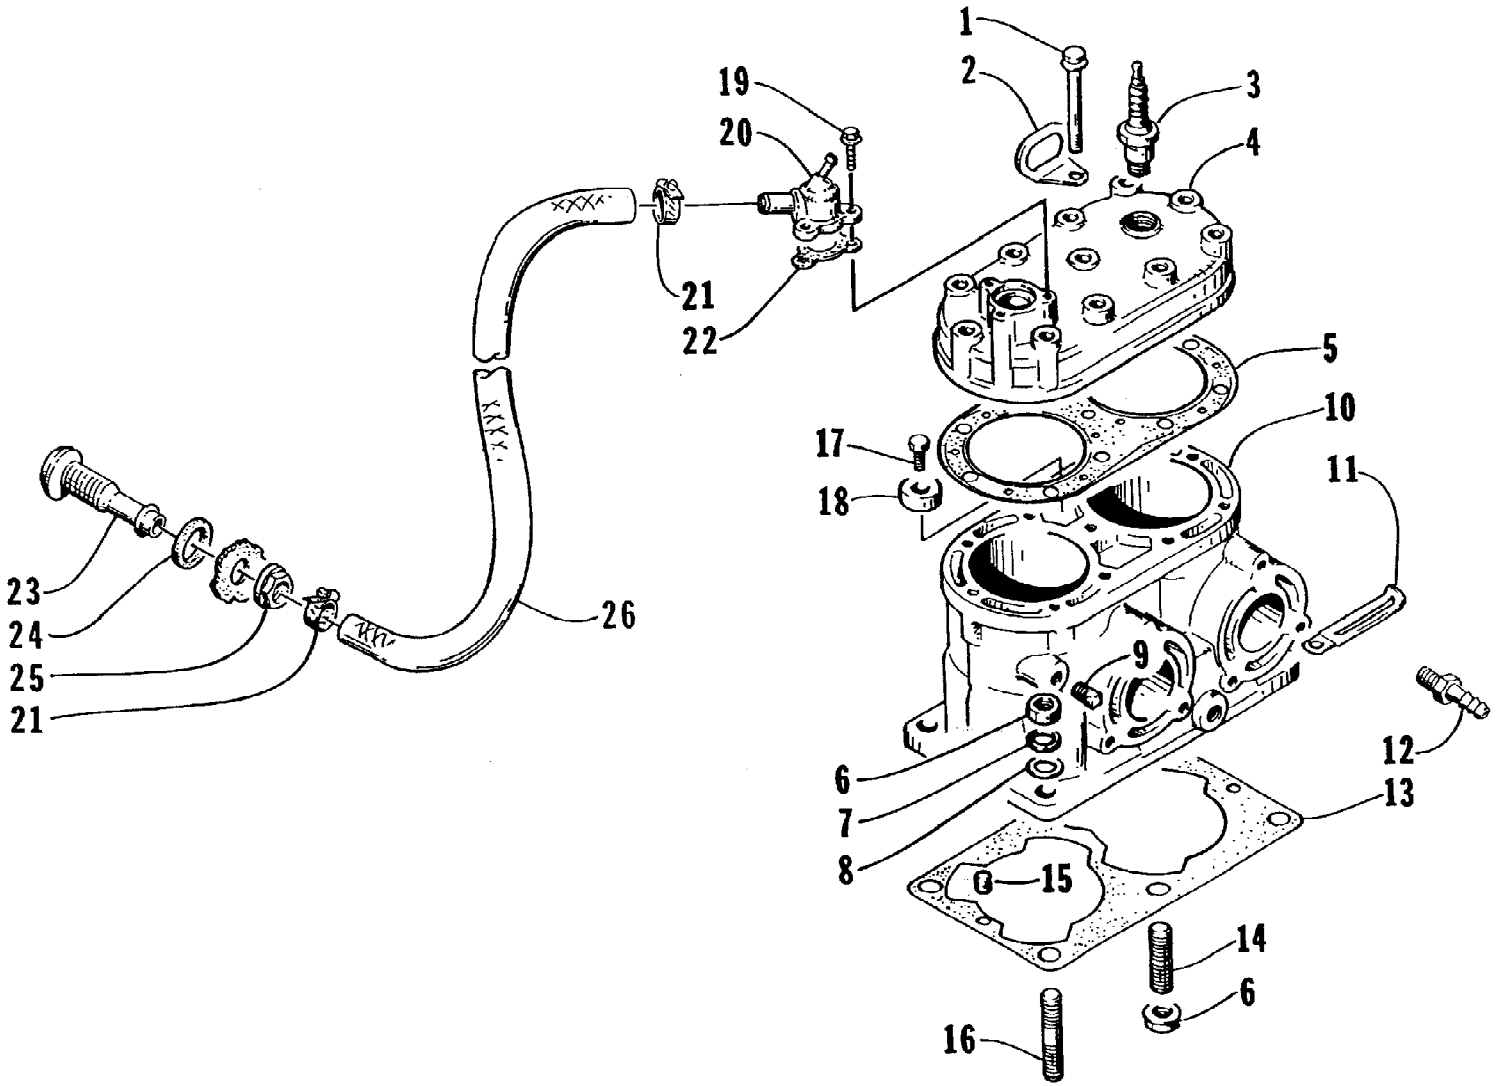

1997 MONTEGO (97MTA-1997)
CRANKSHAFT

Page 10 of 57

Ref #	Part Number	Qty	S/P/F	Description
1	3008-383	2	/P	Piston, Standard
1	3008-181	2		Piston, Optional (+ 0.010 in.)
1	3008-182	2		Piston, Optional (+ 0.020 in.)
2	3008-396	2	/P	Ring Set, Standard
2	3008-183	2		Ring Set, Optional (+ 0.010 in.)
2	3008-184	2		Ring Set, Optional (+ 0.020 in.)
3	3003-338	2	S	Pin
4	3003-433	2	/P	Bearing
5	3003-439	4	/P	Snap Ring
6	3008-063	1	S	Crankshaft Assembly (inc. 7-20)
7	3008-062	2		Connecting Rod
8	3008-064	1	S	Crank Pin
9	3008-065	1		Crankshaft, Right
10	3008-066	1		Crankshaft, Center
11	3008-067	1		Wheel
12	3008-068	1		Crankshaft, Left
13	3008-069	1		Balancer
14	3008-070	1		Race, Center
15	3003-817	1	/P	Ring, Center
16	3008-019	1		Washer
17	3008-027	1		Bearing
18	3008-298	3	/P	Bearing
19	3008-029	2		Bearing
20	3004-372	3	S	Screw, Machine
21	3008-072	1		Spacer, Crankshaft
22	3008-031	1		Seal, Oil - Right
23	3008-032	1		Seal, Oil - Left
24	3008-033	1		Seal, Oil - Center
25	3003-216	1		C-Ring

1997 MONTEGO (97MTA-1997)
CYLINDER ASSEMBLY

Page 12 of 57

Ref #	Part Number	Qty	S/P/F	Description
1	3008-381	11		Screw, Cap
2	3008-059	1		Hook
3	0217-709	2		Spark Plug (BR9EYA)
4	3008-194	1	S	Head, Cylinder
5	3008-380	1	S	Gasket, Cylinder Head
6	3008-209	6	/P	Nut
7	3008-207	5	/P	Washer, Lock
8	3008-237	5	S	Washer
9	3008-377	1	/P	Plug
10	3008-326	1	/P	Cylinder
11	3008-358	2	/P	Clamp
12	3008-361	1		Union
13	3008-050	1		Gasket, Cylinder
14	3008-394	1	/P	Stud
15	3008-146	2		Pin
16	3008-300	5		Stud
17	3008-013	1		Screw, Cap
18	3008-047	1		Zinc, Anode (inc. 17)
19	3008-216	3		Screw, Cap
20	3008-089	1		Cap, Thermostat
21	0624-016	2		Clamp, Hose
22	3008-230	1		Gasket, Thermostat
23	0673-374	1		Outlet, Water
24	0612-456	1		Seal, Outlet
25	0673-378	1	S	Nut, Outlet
26	0610-268	0		Hose, Water