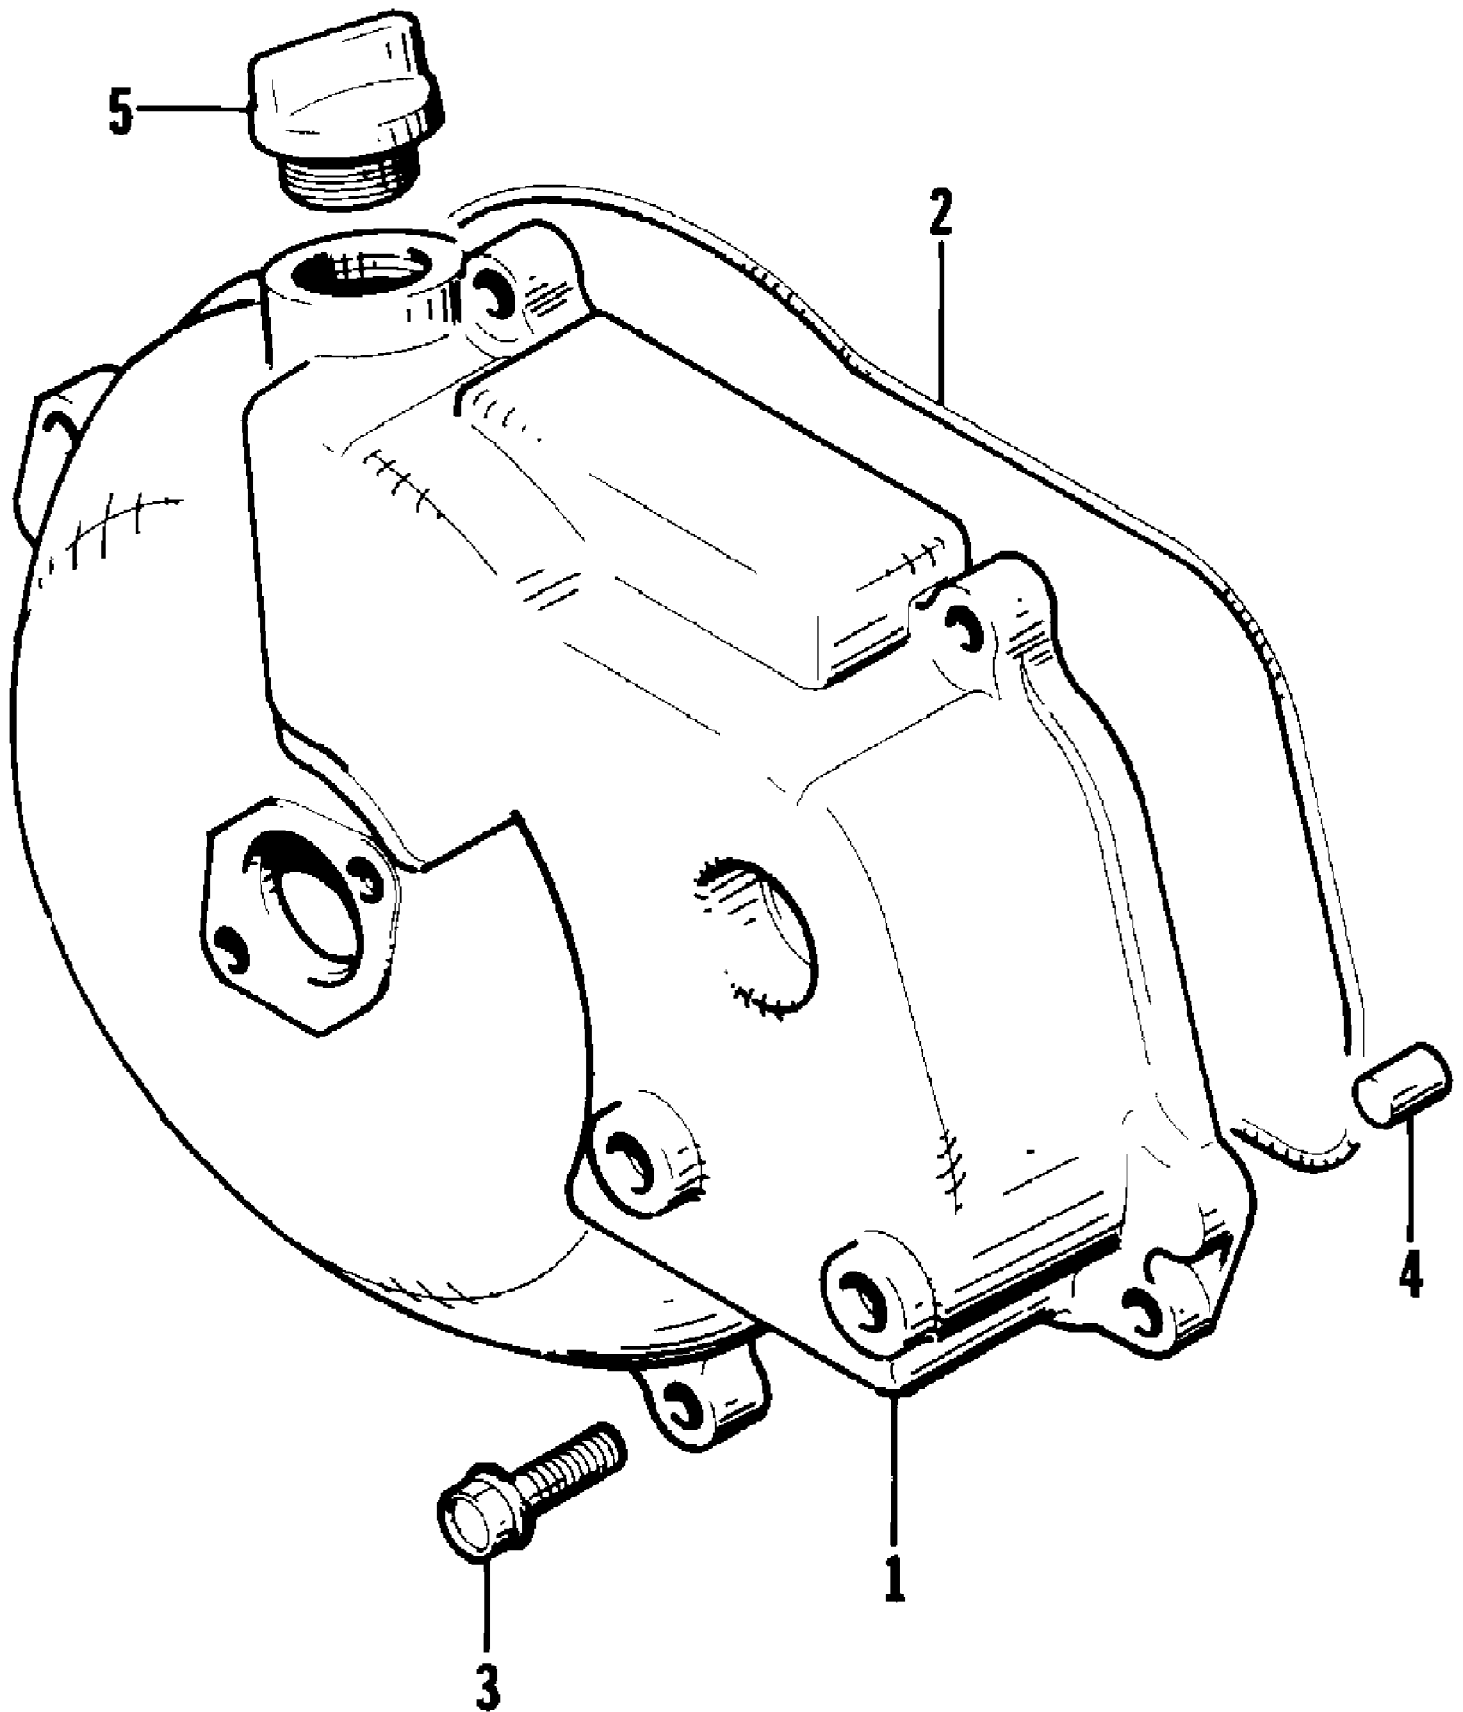

1997 MONTEGO (97MTA-1997)
MAGNETO CASE

1997 MONTEGO (97MTA-1997)
MAGNETO CASE

Ref #	Part Number	Qty	S/P/F	Description
1	3008-238	1	/P	Case, Magneto
2	3008-053	1		O-Ring
3	3008-213	6	/P	Screw, Cap
4	3008-146	2		Pin
5	3008-023	1		Plug