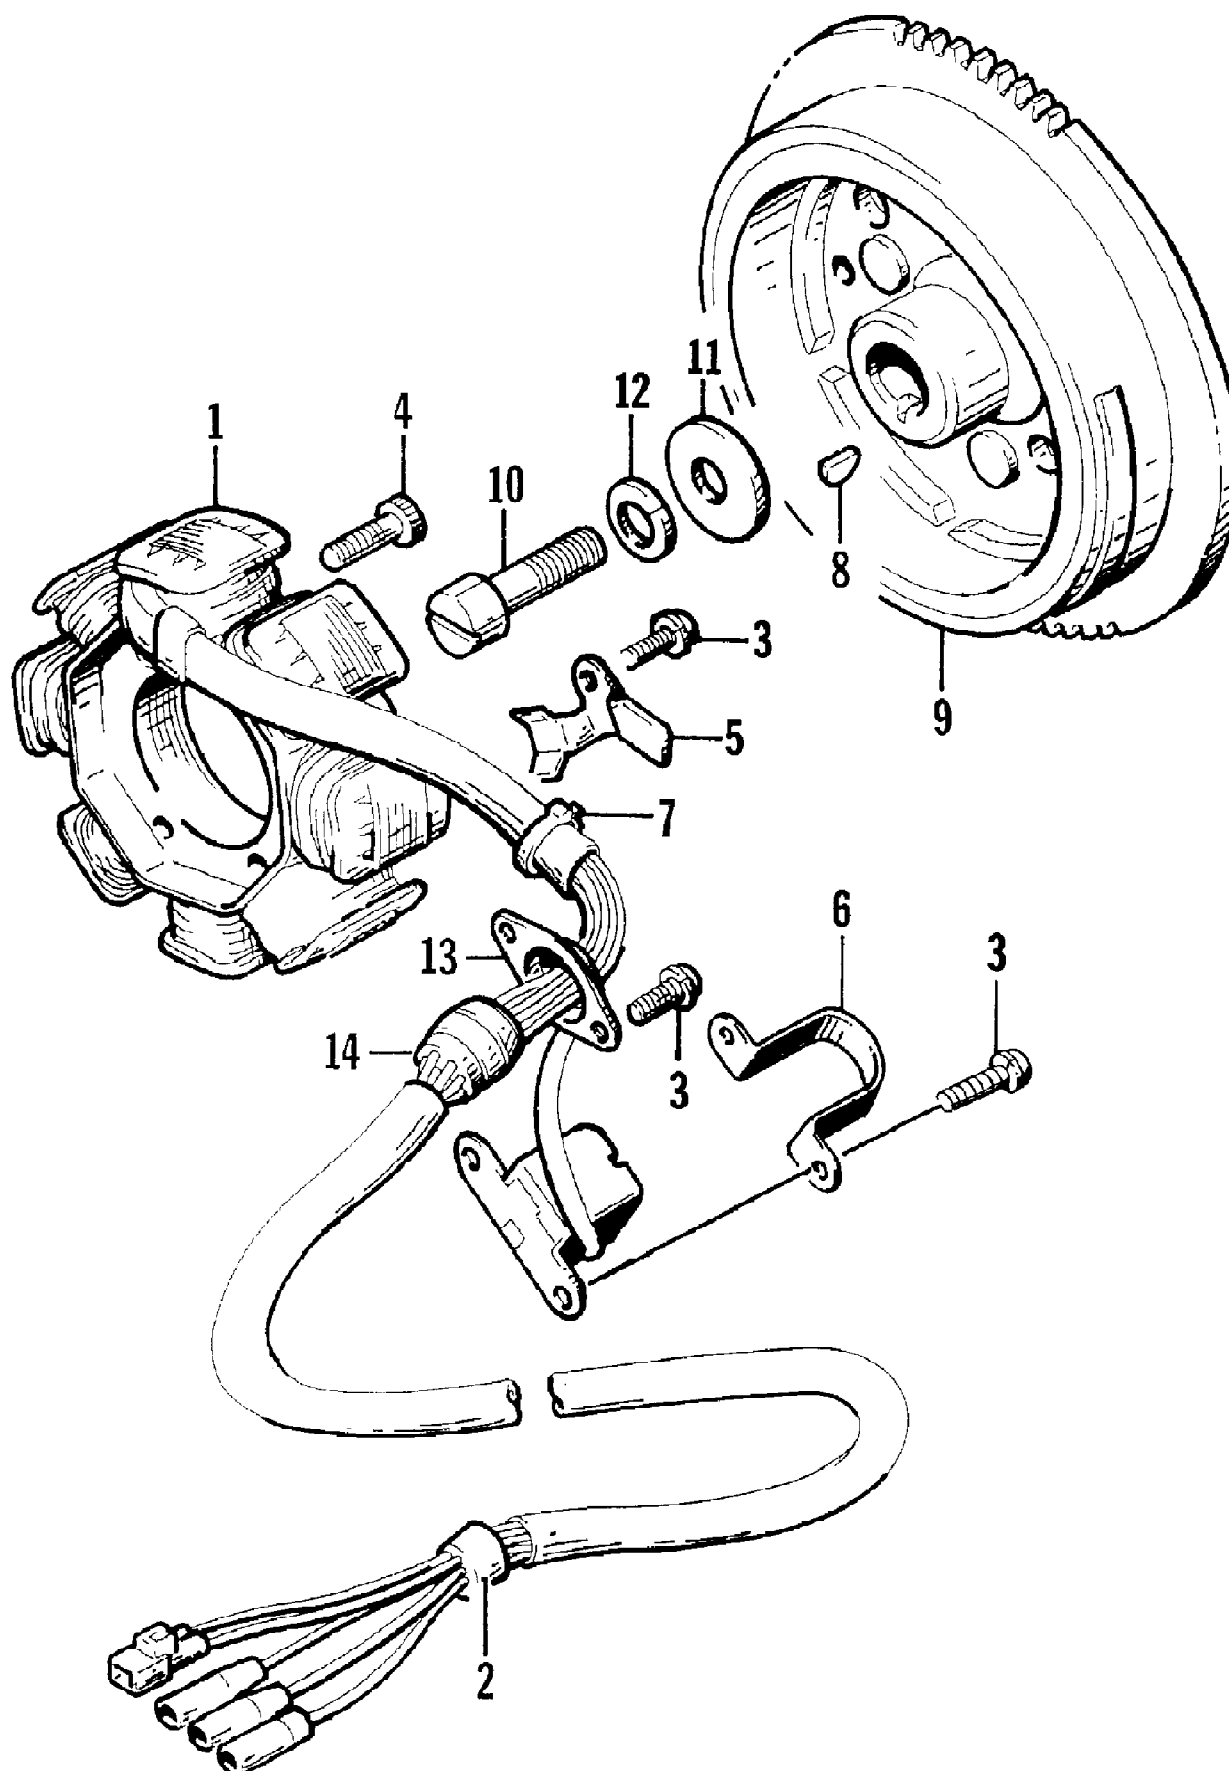

1997 MONTEGO (97MTA-1997)
MAGNETO

Page 38 of 57

Ref #	Part Number	Qty	S/P/F	Description
1	3008-329	1	S	Stator
2	3008-362	1	/P	Grommet
3	3004-706	5	S/P	Screw, Cap
4	3004-484	3	S	Screw, Cap
5	3008-109	1		Holder
6	3008-331	1	/P	Clamp
7	3003-787	1		Clamp
8	3004-540	1	/P	Key
9	3008-108	1	S	Flywheel
10	3008-388	1	S	Screw, Cap
11	3008-017	1		Washer
12	3004-362	1	S/P	Washer, Lock
13	3008-110	1		Holder, Grommet
14	3008-118	1		Grommet