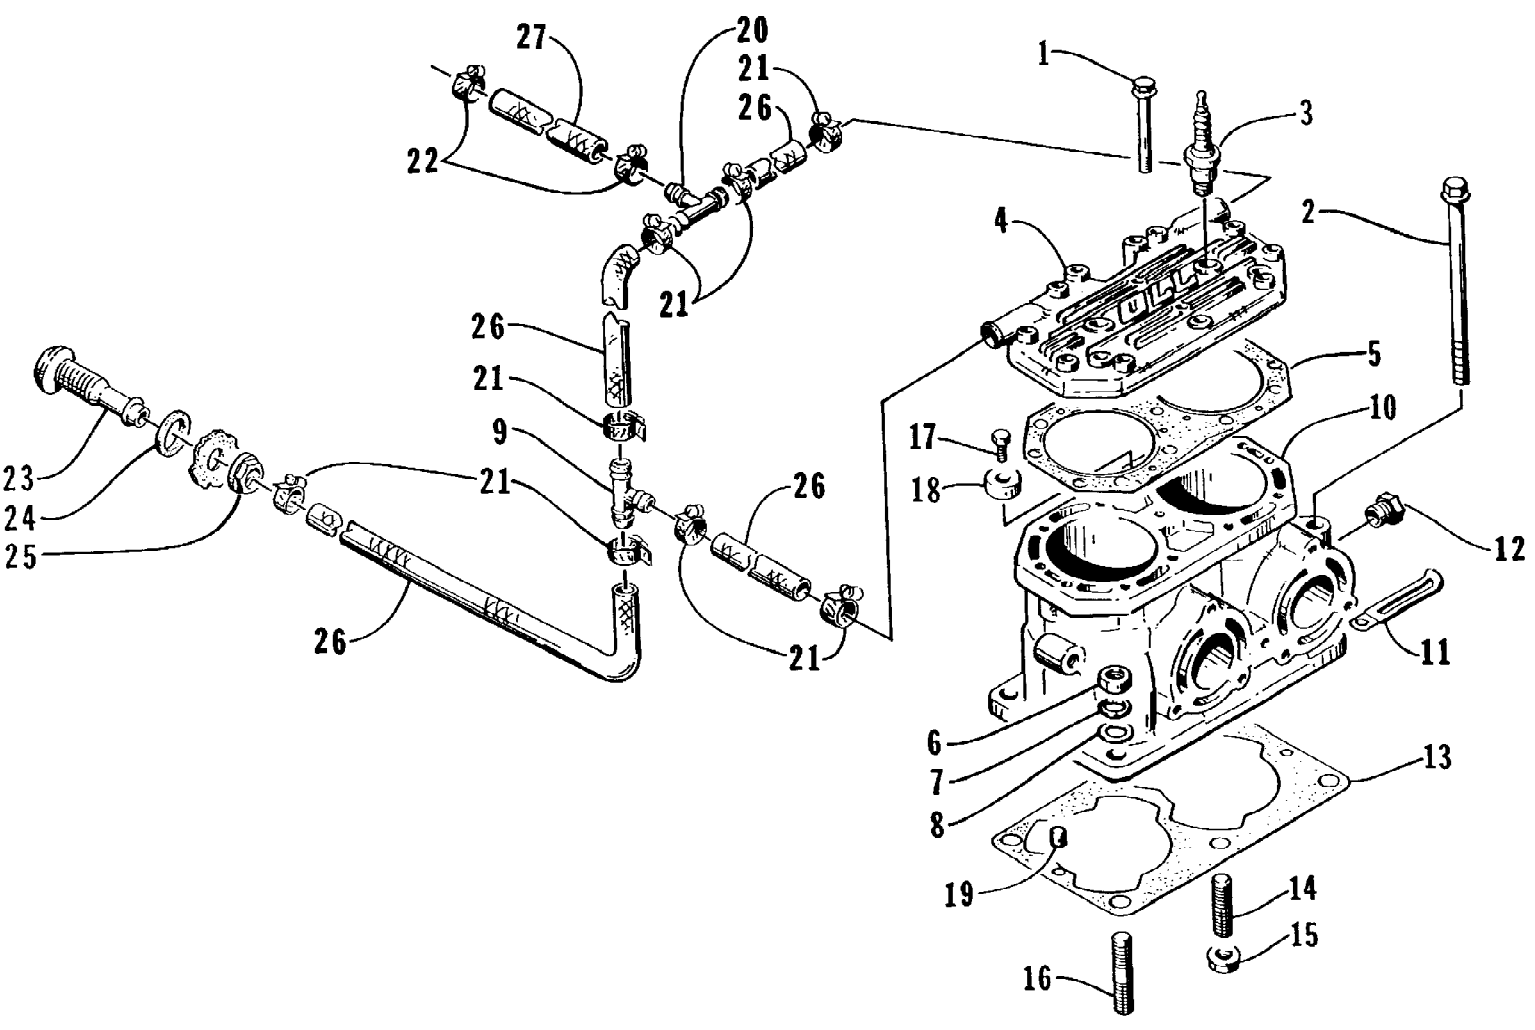

1997 MONTE CARLO 770 (97MCB-1997)
CRANKSHAFT

1997 MONTE CARLO 770 (97MCB-1997)
CRANKSHAFT

Page 6 of 61

Ref #	Part Number	Qty	S/P/F	Description
1	3008-412	2	S	Piston, Standard
1	3008-414	2		Piston, Optional (+ 0.010 in.)
1	3008-416	2		Piston, Optional (+ 0.020 in.)
2	3008-413	2		Ring Set, Standard
2	3008-415	2		Ring Set, Optional (+ 0.010 in.)
2	3008-417	2		Ring Set, Optional (+ 0.020 in.)
3	3008-482	2	/P	Pin
4	3003-433	2	/P	Bearing
5	3003-439	4	/P	Ring, Snap
6	3008-428	1		Crankshaft Assembly (inc. 7-21)
7	3008-427	2		Connecting Rod
8	3008-429	1	/P	Crank Pin
9	3008-430	1		Crankshaft, Right
10	3008-431	1		Crankshaft, Center
11	3008-432	1		Wheel
12	3008-433	1		Crankshaft, Left
13	3008-069	1		Balancer
14	3003-606	1		Race, Center
15	3003-453	1		Ring, Center
16	3008-019	1		Washer
17	3008-421	1	/P	Bearing
18	3008-422	3	S	Bearing
19	3008-423	2		Bearing
20	3004-372	3	S	Screw, Machine
21	3008-495	1	/P	Washer
22	3008-072	1		Spacer, Crankshaft
23	3003-367	2		Seal, Oil
24	3002-355	1		Seal, Oil - Center
25	3003-359	1		C-Ring
26	3003-658	4	/P	Pin

1997 MONTE CARLO 770 (97MCB-1997)
CYLINDER ASSEMBLY

1997 MONTE CARLO 770 (97MCB-1997)
CYLINDER ASSEMBLY

Page 8 of 61

Ref #	Part Number	Qty	S/P/F	Description
1	3008-381	10		Screw, Cap
2	3008-459	1	/P	Screw, Cap
3	0217-709	2		Spark Plug (BR9EYA)
4	3008-531	1	/P	Head, Cylinder
5	3008-496	1	S	Gasket, Cylinder Head
6	3008-209	5	/P	Nut
7	3008-207	5	/P	Washer, Lock
8	3008-237	5	S	Washer
9	0673-483	1		T-Connection
10	3008-425	1	/P	Cylinder
11	3008-358	2	/P	Clamp
12	1673-190	1		Plug
13	3008-411	1		Gasket, Cylinder
14	3008-394	1	/P	Stud
15	3008-208	1		Nut
16	3008-300	5		Stud
17	3008-013	1		Screw, Cap
18	3008-047	1		Zinc, Anode (inc. 17)
19	3008-146	2		Pin
20	1673-382	1		T-Connection
21	0624-018	8		Clamp, Hose
22	0624-016	2		Clamp
23	0673-377	1		Outlet, Water
24	0612-456	1		Seal, Outlet
25	0673-378	1	S	Nut, Outlet
26	0710-191	0		Hose, Water
27	0610-268	0		Hose, Water