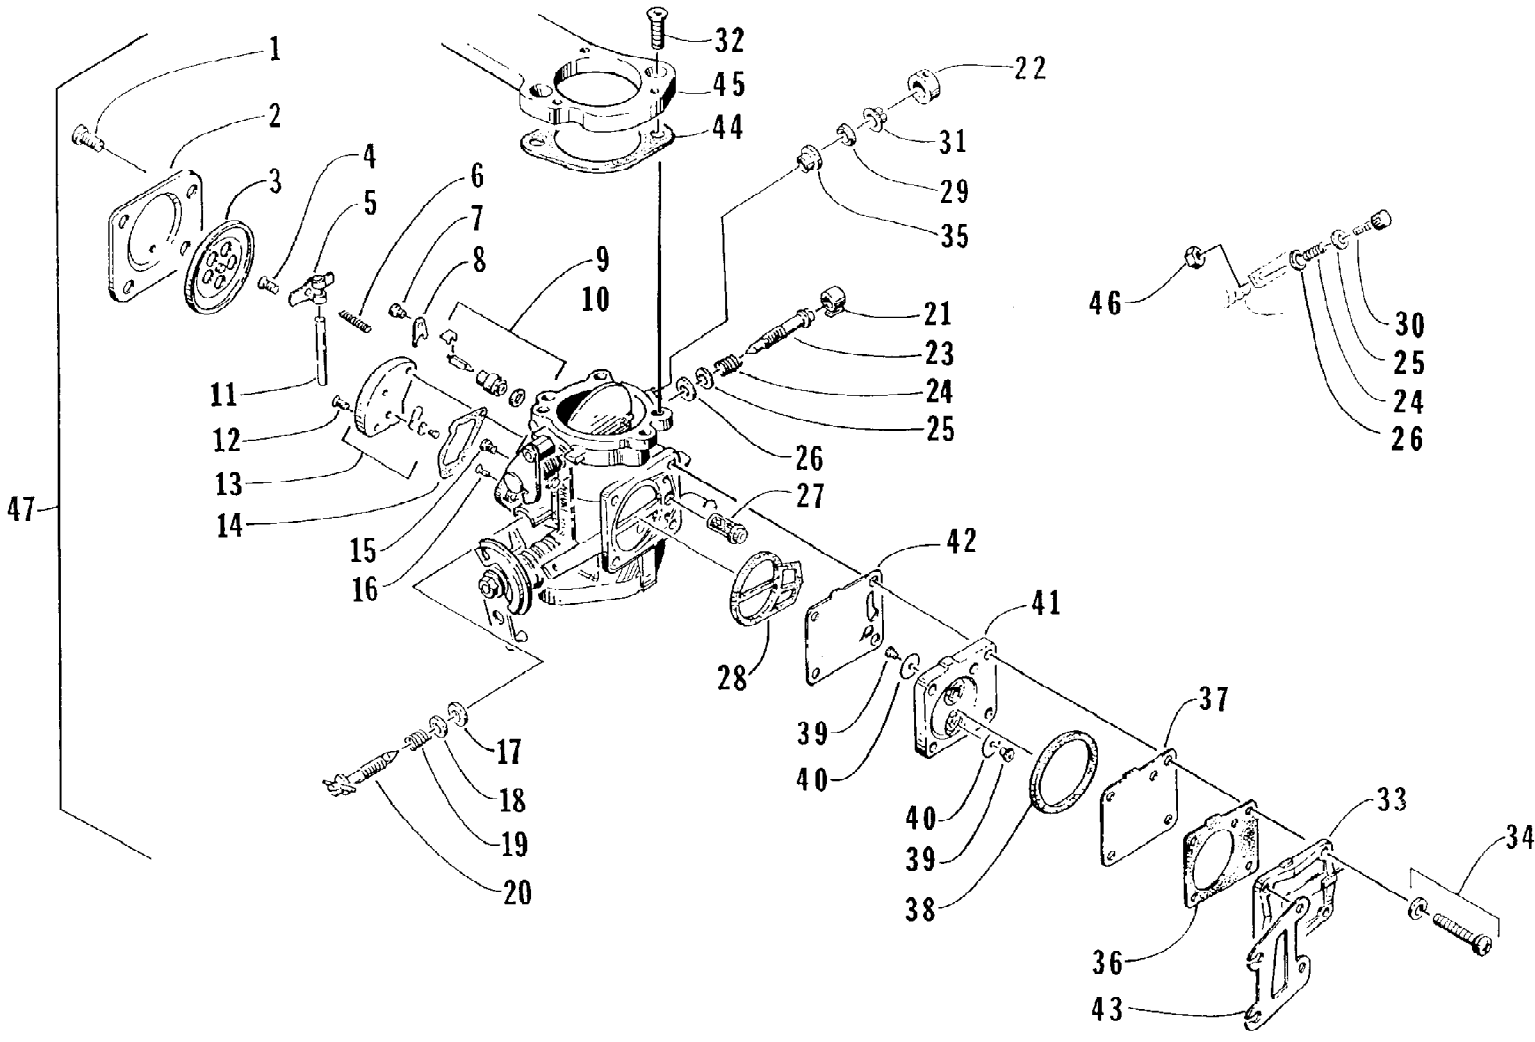

1997 MONTE CARLO 770 (97MCB-1997)
MAGNETO-SIDE CARBURETOR

1997 MONTE CARLO 770 (97MCB-1997)
MAGNETO-SIDE CARBURETOR

Page 38 of 61

Ref #	Part Number	Qty	S/P/F	Description
	0670-611	1		Complete Ass'y Inc. Magneto and PTO Carbs.
1	6505-915	4		Screw, Cap
2	6505-662	1		Cover
3	6505-663	1		Diaphragm Assembly
4	6505-692	1		Screw, Machine
5	6505-664	1		Arm
6	6505-925	1	/P	Spring
7	6505-695	1		Screw, Machine
8	6505-682	1		Plate
9	6505-851	1	/P	Needle Valve Assembly
10	0	1	F	Mixing Body
11	6505-681	1		Pin
12	6505-679	2		Screw, Machine
13	6505-680	1		Block, Metering
14	6505-677	1		Gasket
15	6505-734	1		Main Jet - 112.5
16	6505-777	1		Pilot Jet - 77.5
17	6505-668	1		Seal
18	6505-661	1		Washer
19	6505-660	1		Spring
20	6505-852	1		Adjuster
21	6505-659	1		Cap
22	6505-822	1		Collar, Choke Shaft
23	6505-699	1		Adjuster
24	6505-678	2		Spring
25	6505-703	1		Washer
26	6505-872	2	/P	O-Ring
27	6505-676	1		Filter
28	6505-665	1		S-Gasket
29	6505-701	1		Seal, Choke Shaft
30	6505-912	1		Screw Assembly
31	6505-703	1		Washer
32	6505-914	4		Screw, Machine
33	6505-652	1		Cover, Pump
34	6505-704	4		Screw w/Washer
35	6505-817	1		Bushing, Choke Shaft
36	6505-653	1		Gasket
37	6505-654	1		Diaphragm, Pump
38	6505-683	1		O-Ring
39	0	2	F	Grommet
40	0	2	F	Valve
41	6505-924	1		Body Assembly, Diaphragm
42	6505-656	1	/P	Diaphragm, Damper
43	6505-923	1		Bracket, Cable
44	6505-916	2		Gasket
45	6505-926	1		Plate, Mounting
46	6505-911	1		Nut
47	0670-659	1		Carburetor Assembly - Mag