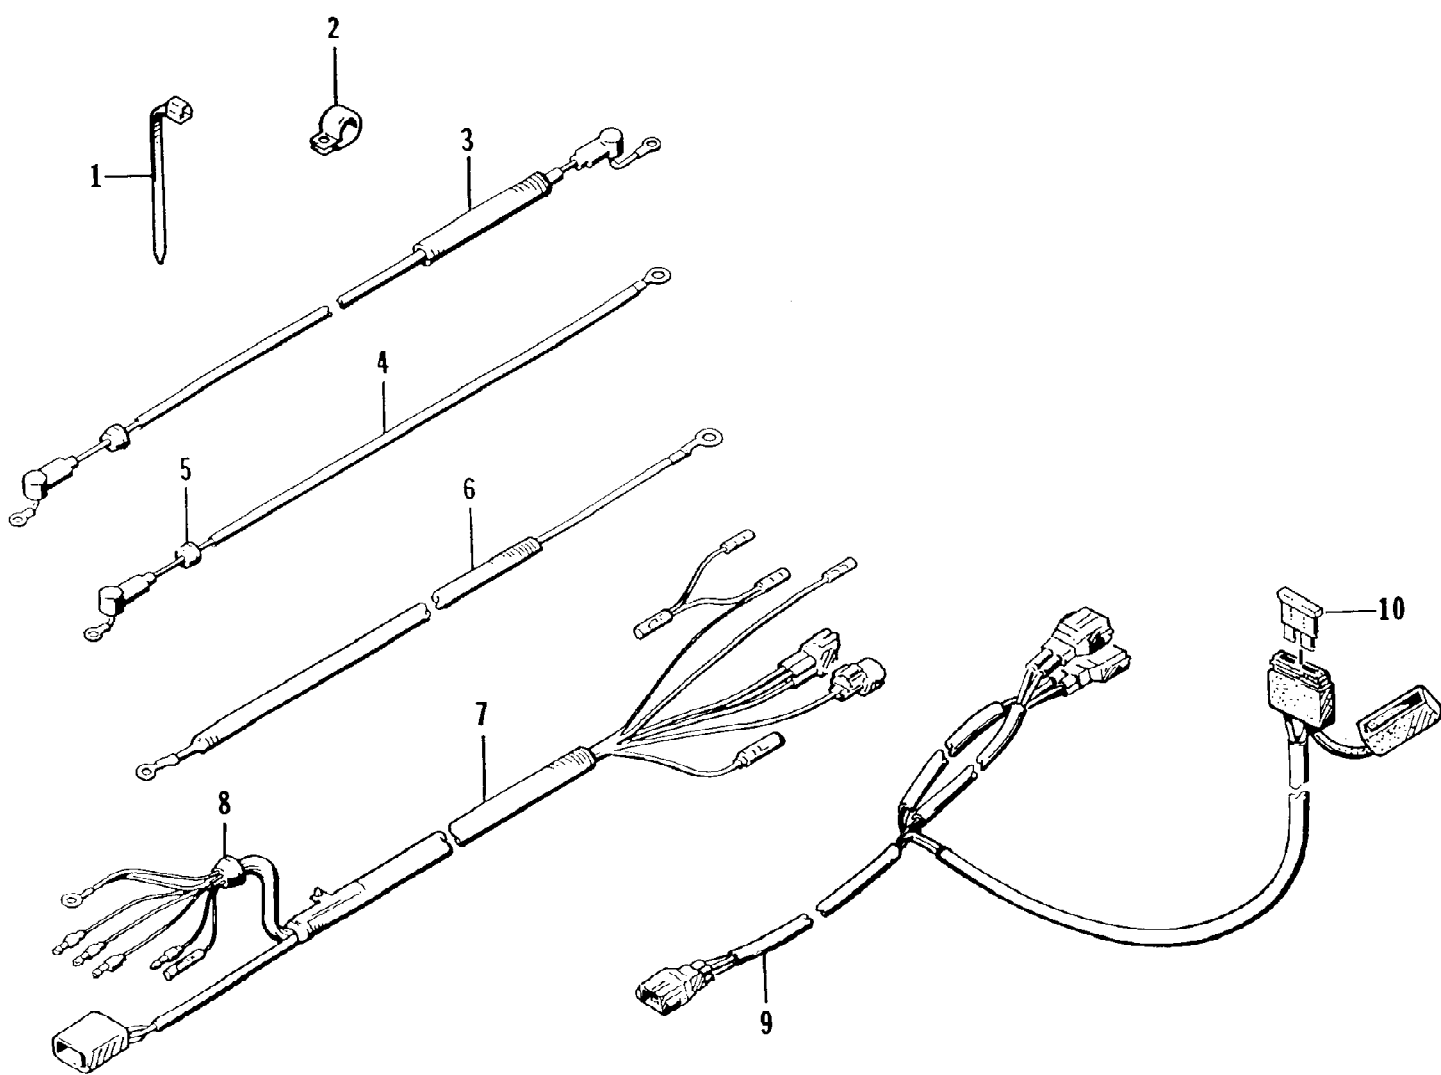

1997 MONTE CARLO 770 (97MCB-1997)
WIRING HARNESS

1997 MONTE CARLO 770 (97MCB-1997)
WIRING HARNESS

Page 61 of 61

Ref #	Part Number	Qty	S/P/F	Description
1	3008-044	3		Tie, Cable
2	3008-357	2		Clamp
3	3008-466	1		Cable
4	3008-345	1	/P	Cable
5	3008-334	1	/P	Grommet
6	3008-467	1		Cable, Ground
7	3008-498	1	S	Harness, Wiring
8	3008-362	1	/P	Grommet
9	0686-428	1		Harness, Bilge and Fuel
10	0630-056	1		Fuse, 3 AMP