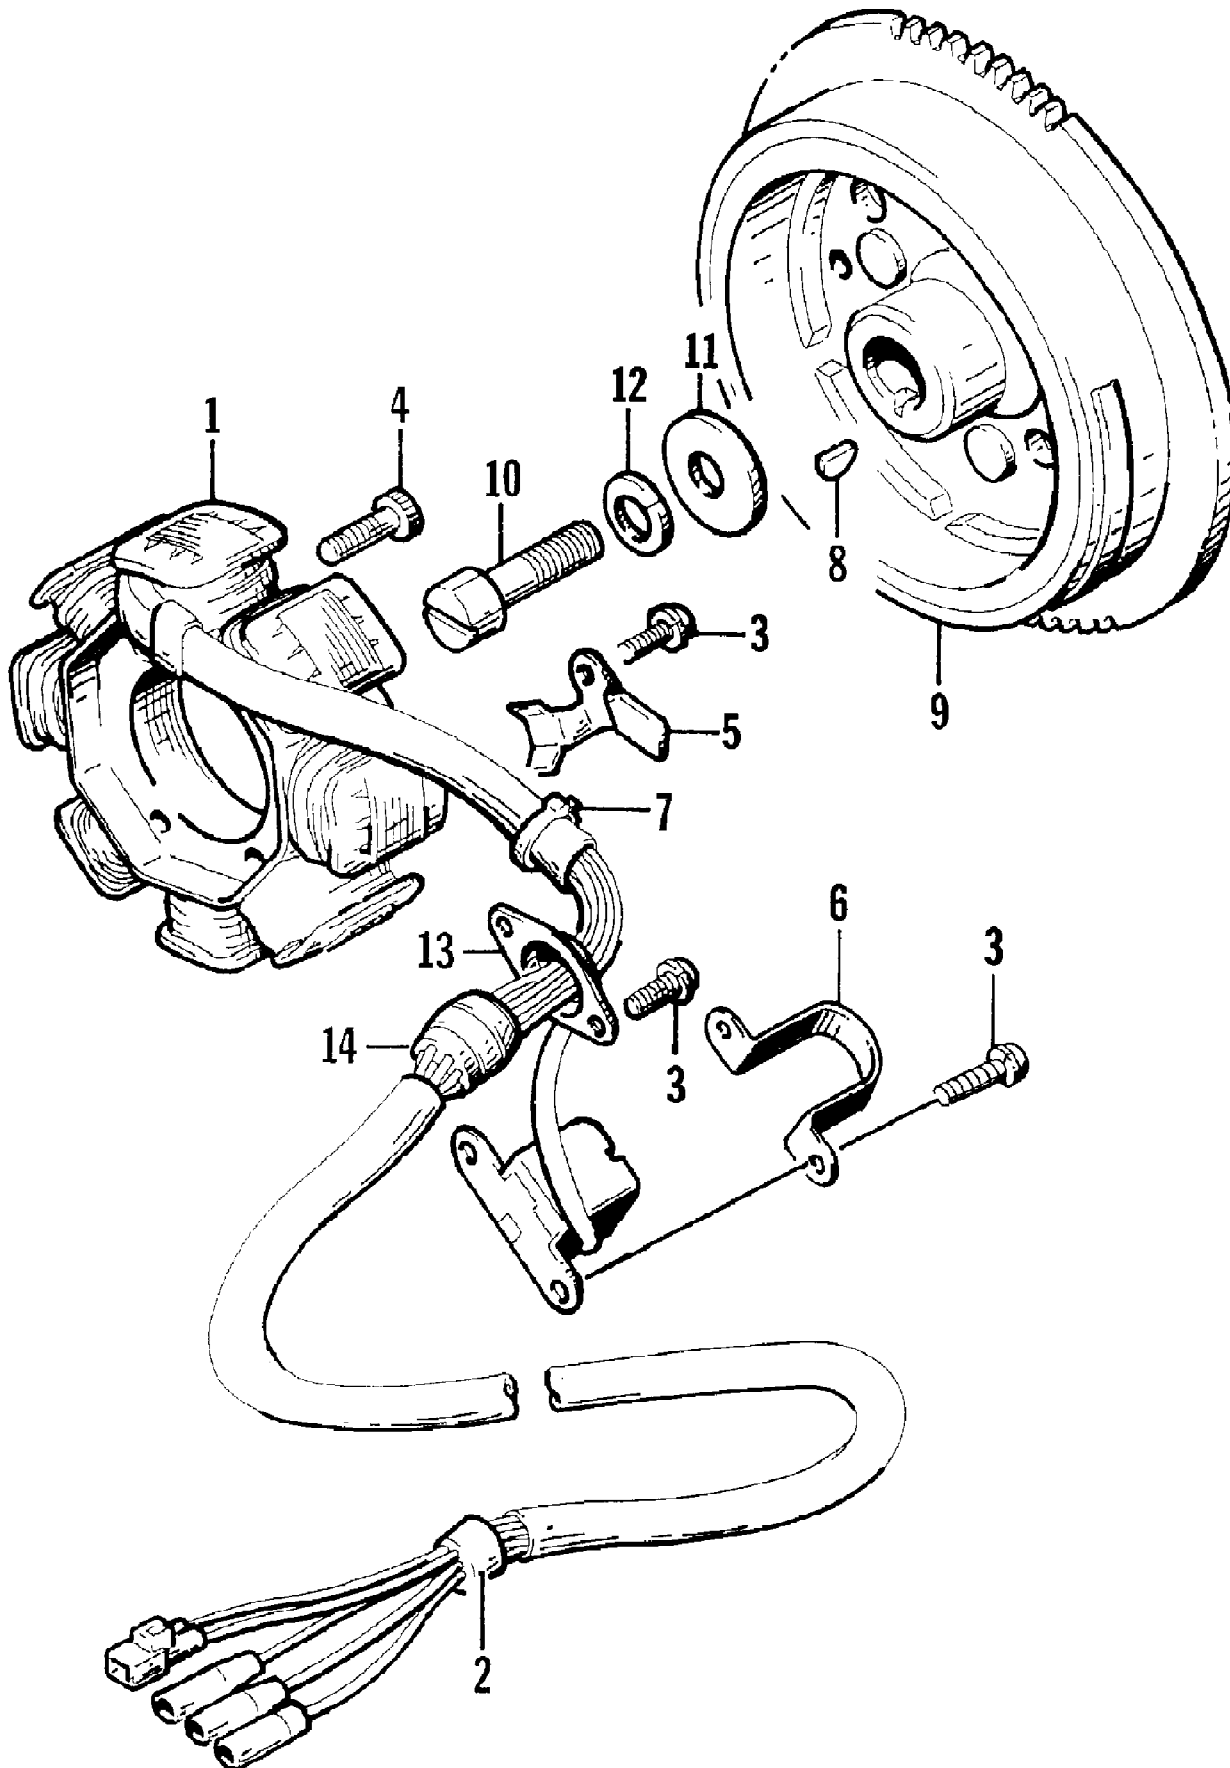

1997 MONTE CARLO 770 (97MCB-1997)
MAGNETO

Page 34 of 61

Ref #	Part Number	Qty	S/P/F	Description
1	3008-329	1	S	Stator
2	3008-362	1	/P	Grommet
3	3004-706	5	S/P	Screw, Cap
4	3004-484	3	S	Screw, Cap
5	3008-109	1		Holder
6	3008-331	1	/P	Clamp
7	0693-275	1		Clamp
8	3004-540	1	/P	Key
9	3008-108	1	S	Flywheel
10	3008-388	1	S	Screw, Cap
11	3008-017	1		Washer
12	3004-362	1	S/P	Washer, Lock
13	3008-110	1		Holder, Grommet
14	3008-118	1		Grommet