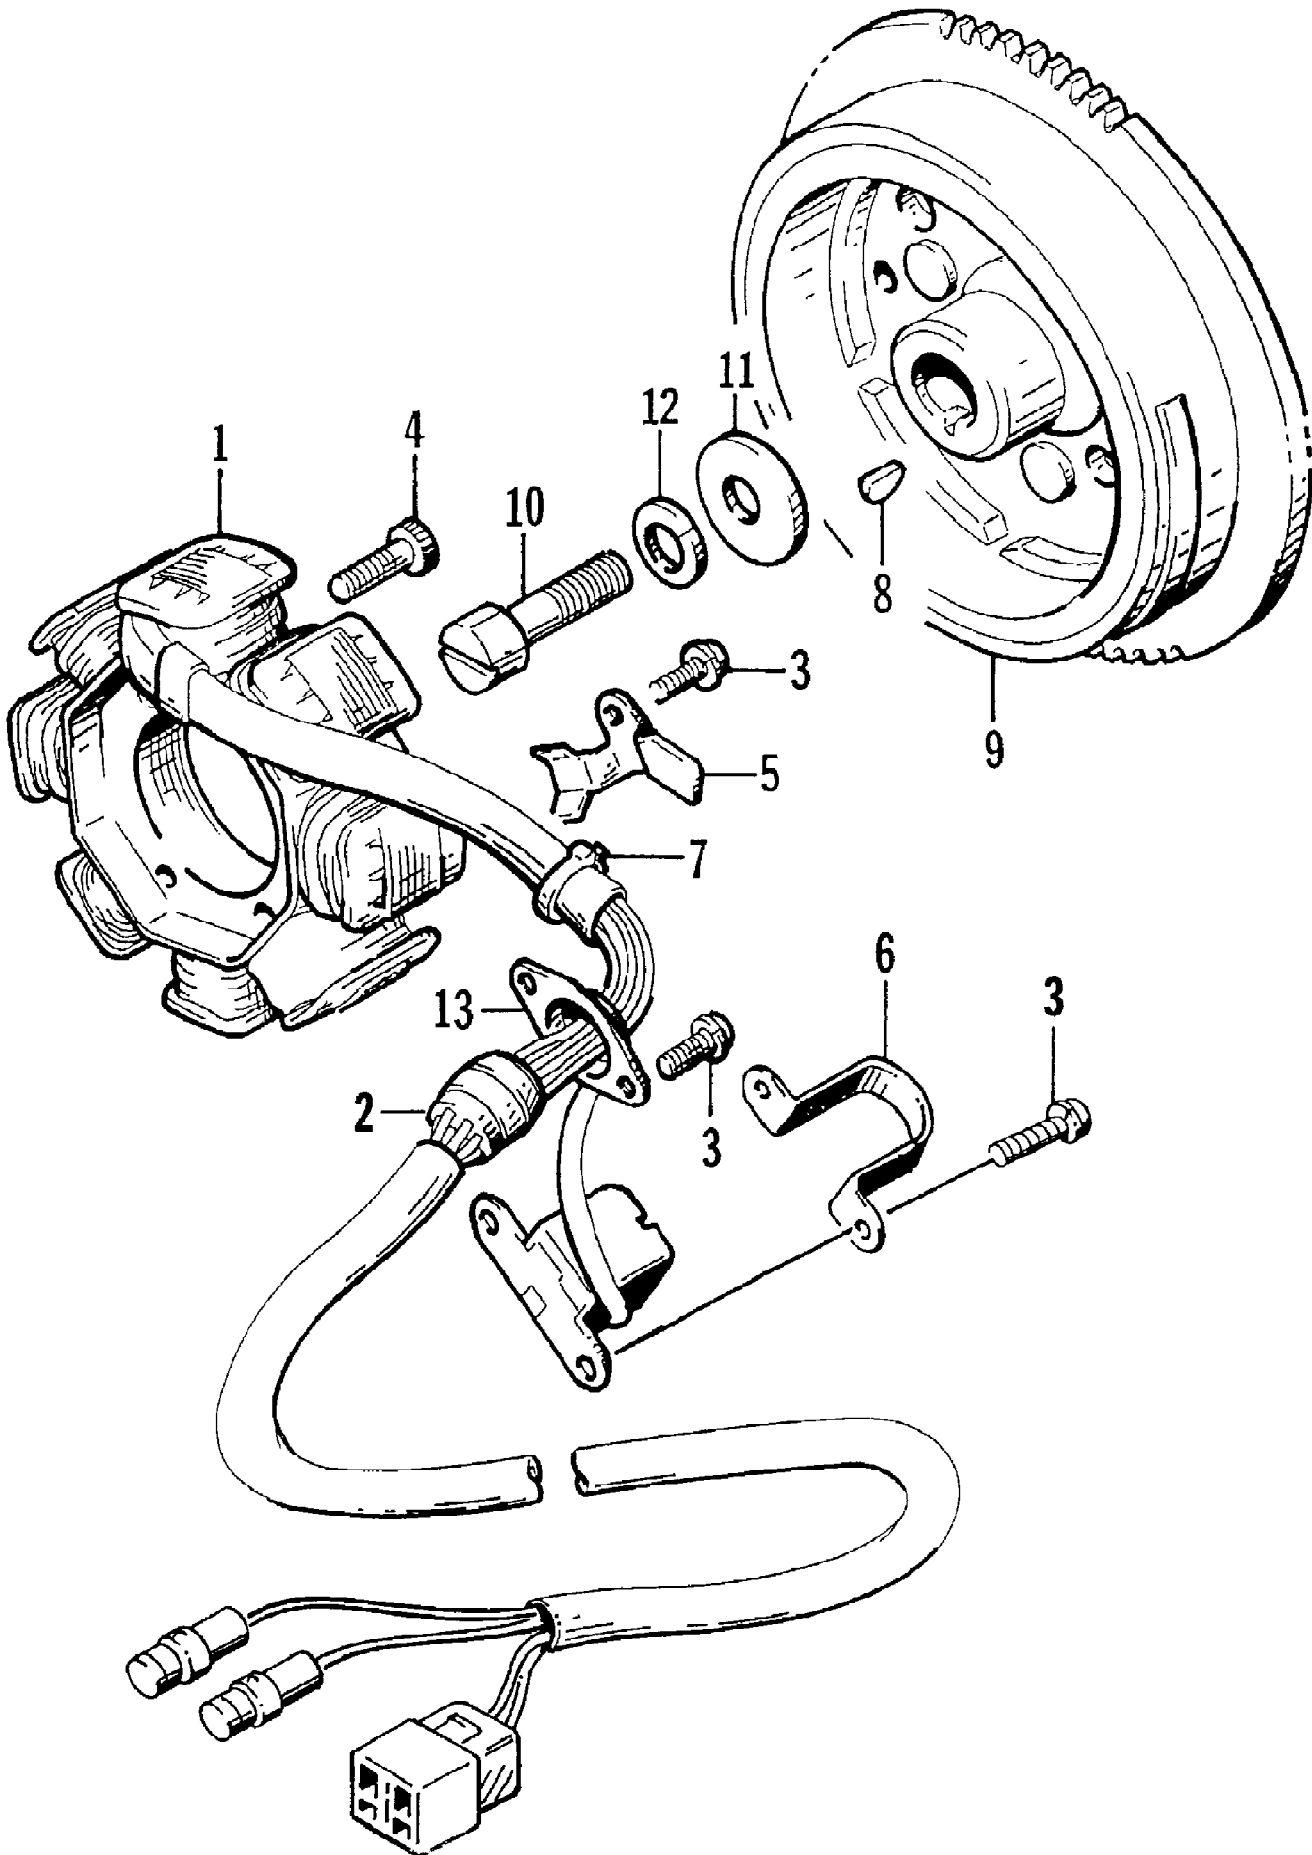

1997 MONTE CARLO 1000 (97MCC-1997)
MAGNETO

Page 39 of 64

Ref #	Part Number	Qty	S/P/F	Description
1	3008-315	1		Stator
2	3008-278	1		Grommet
3	3004-706	5	S/P	Screw, Cap
4	3004-484	3	S	Screw, Cap
5	3008-109	1		Holder
6	3008-331	1	/P	Clamp
7	3003-787	1		Clamp
8	3004-540	1	/P	Key
9	3008-316	1	S	Flywheel
10	3008-448	1		Screw, Cap
11	3008-017	1		Washer
12	3004-362	1	S/P	Washer, Lock
13	3008-110	1		Holder, Grommet