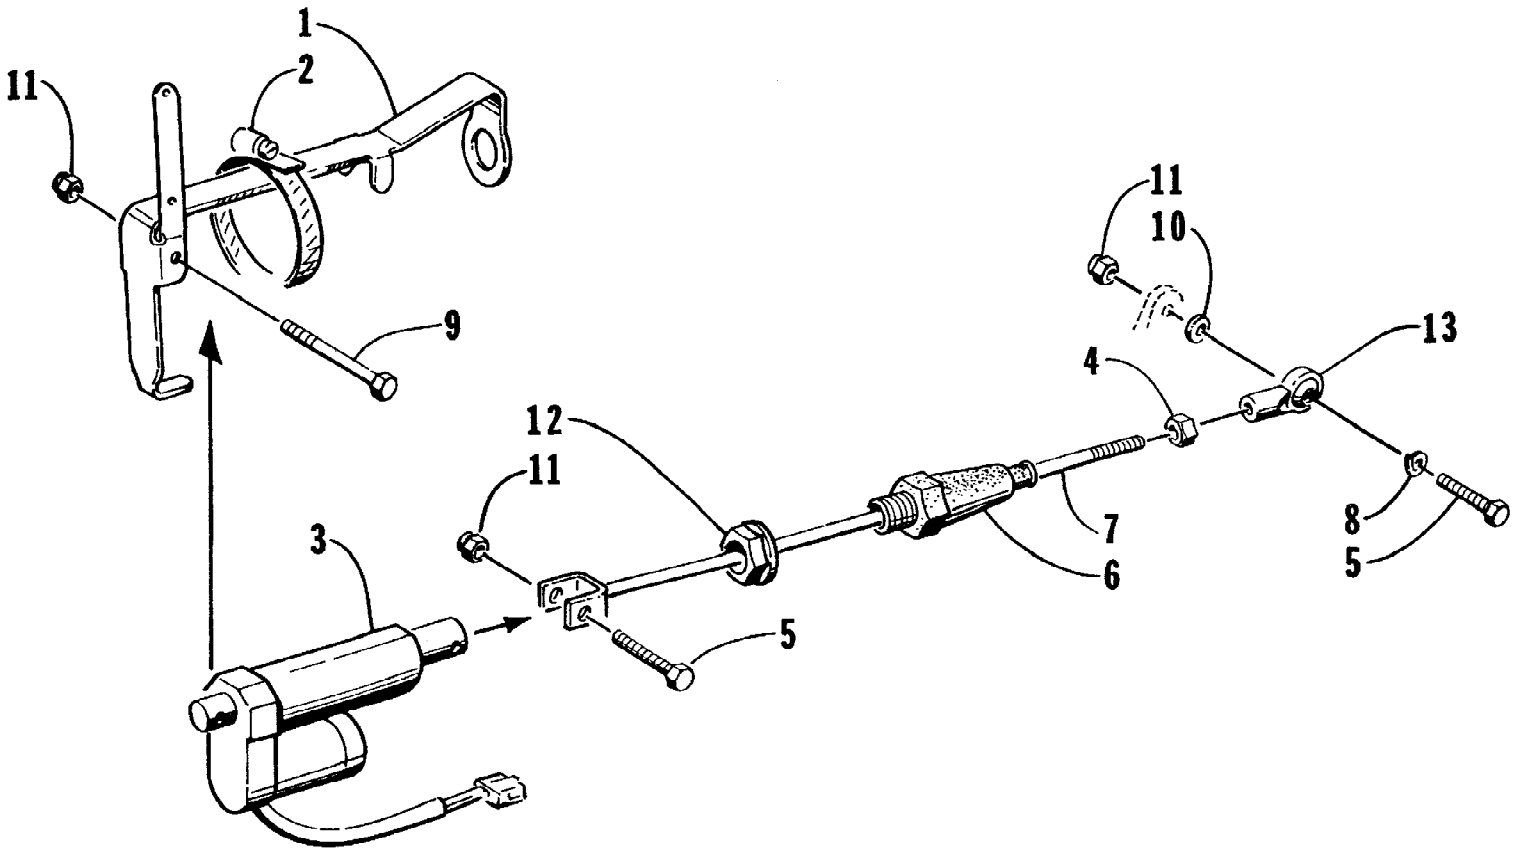

1997 MONTE CARLO 1000 (97MCC-1997)
TRIM ASSEMBLY

Page 60 of 64

Ref #	Part Number	Qty	S/P/F	Description
1	1673-376	1		Bracket, Mounting - Trim Motor
2	0624-019	1		Clamp
3	1673-291	1		Actuator, Trim
4	0624-279	1		Nut
5	0624-231	2		Screw, Cap
6	1673-371	1		Boot, Trim Rod
7	0773-822	1		Rod, Trim
8	0624-115	1		Washer, Lock
9	0624-056	1		Screw, Cap
10	1673-049	1		Spacer
11	0624-089	3		Nut, Lock
12	0623-648	1		Nut
13	0673-932	1		Rod End