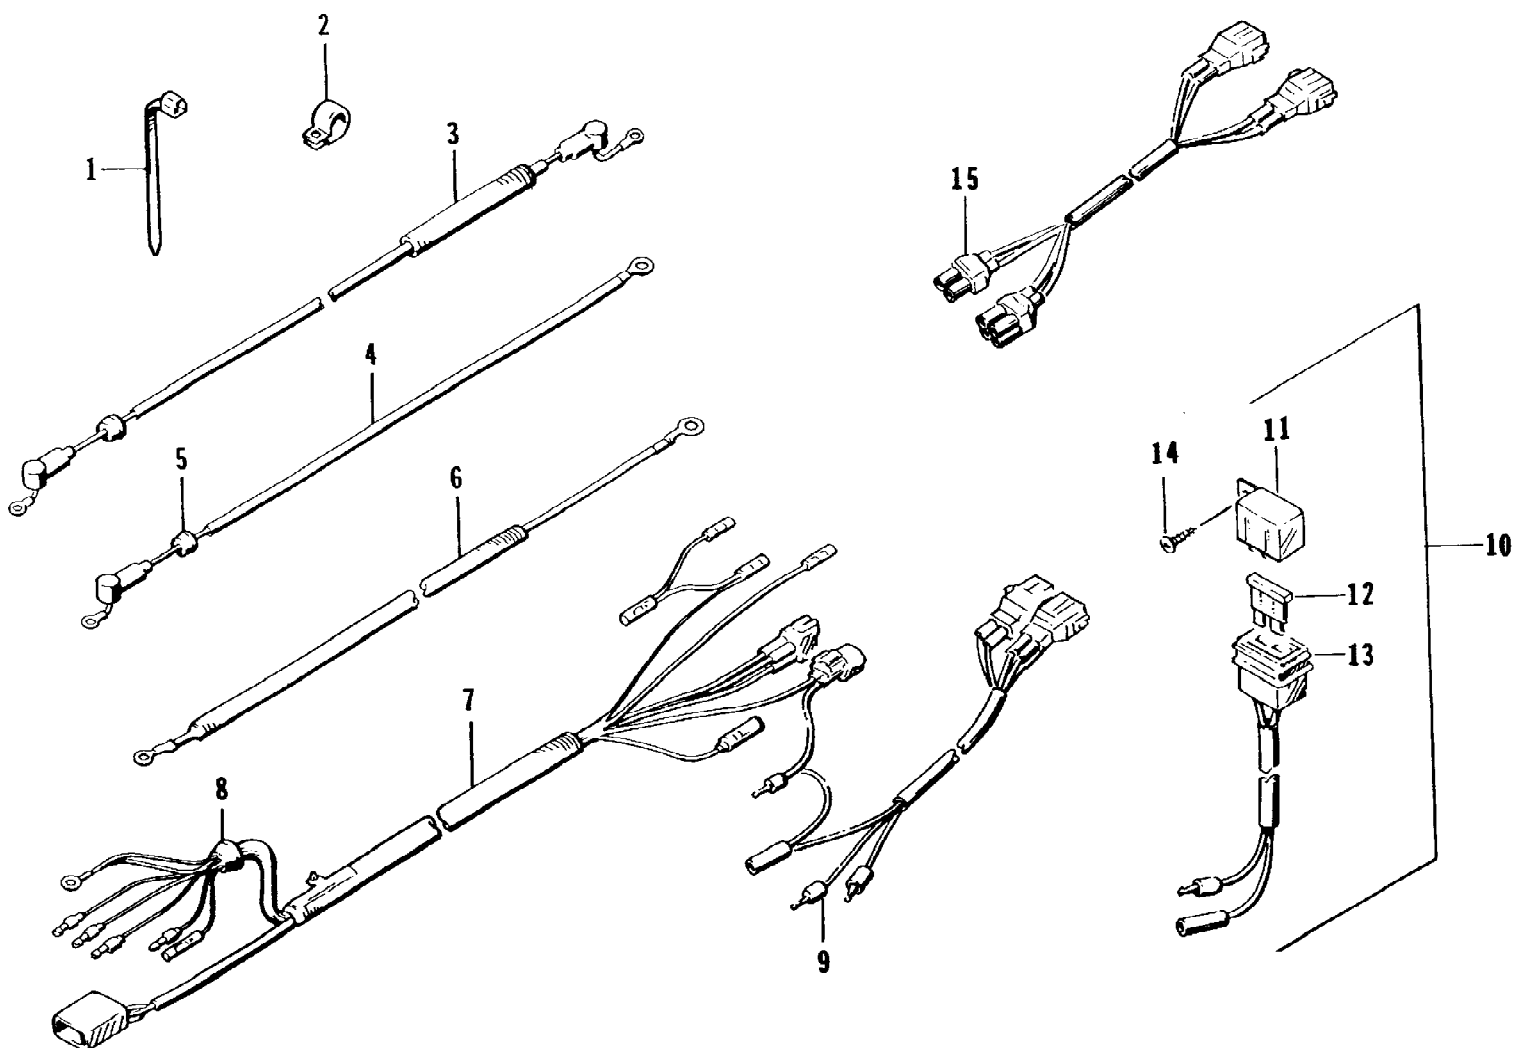

1996 MONTE CARLO 900 (96MCC-W-1996)
WIRING HARNESS

1996 MONTE CARLO 900 (96MCC-W-1996)
WIRING HARNESS

Page 63 of 63

Ref #	Part Number	Qty	S/P/F	Description
1	3008-044	1		Tie, Cable
2	3008-357	2		Clamp
3	3008-346	1		Cable
4	3008-345	1	/P	Cable
5	3008-334	1	/P	Grommet
6	3008-154	1		Cable, Ground
7	3008-347	1		Harness, Wiring
8	3008-362	1	/P	Grommet
9	0686-370	1		Harness, Gauge
10	0630-089	1		Fuse Holder, Blade (inc. 11-13)
11	0630-087	1		Cover, Fuse Holder
12	0630-056	1		Fuse, 3AMP
13	0	1	F	Body, Fuse Holder
14	0623-165	1	/P	Clip, Retaining
15	0686-374	1		Harness, Control Extension