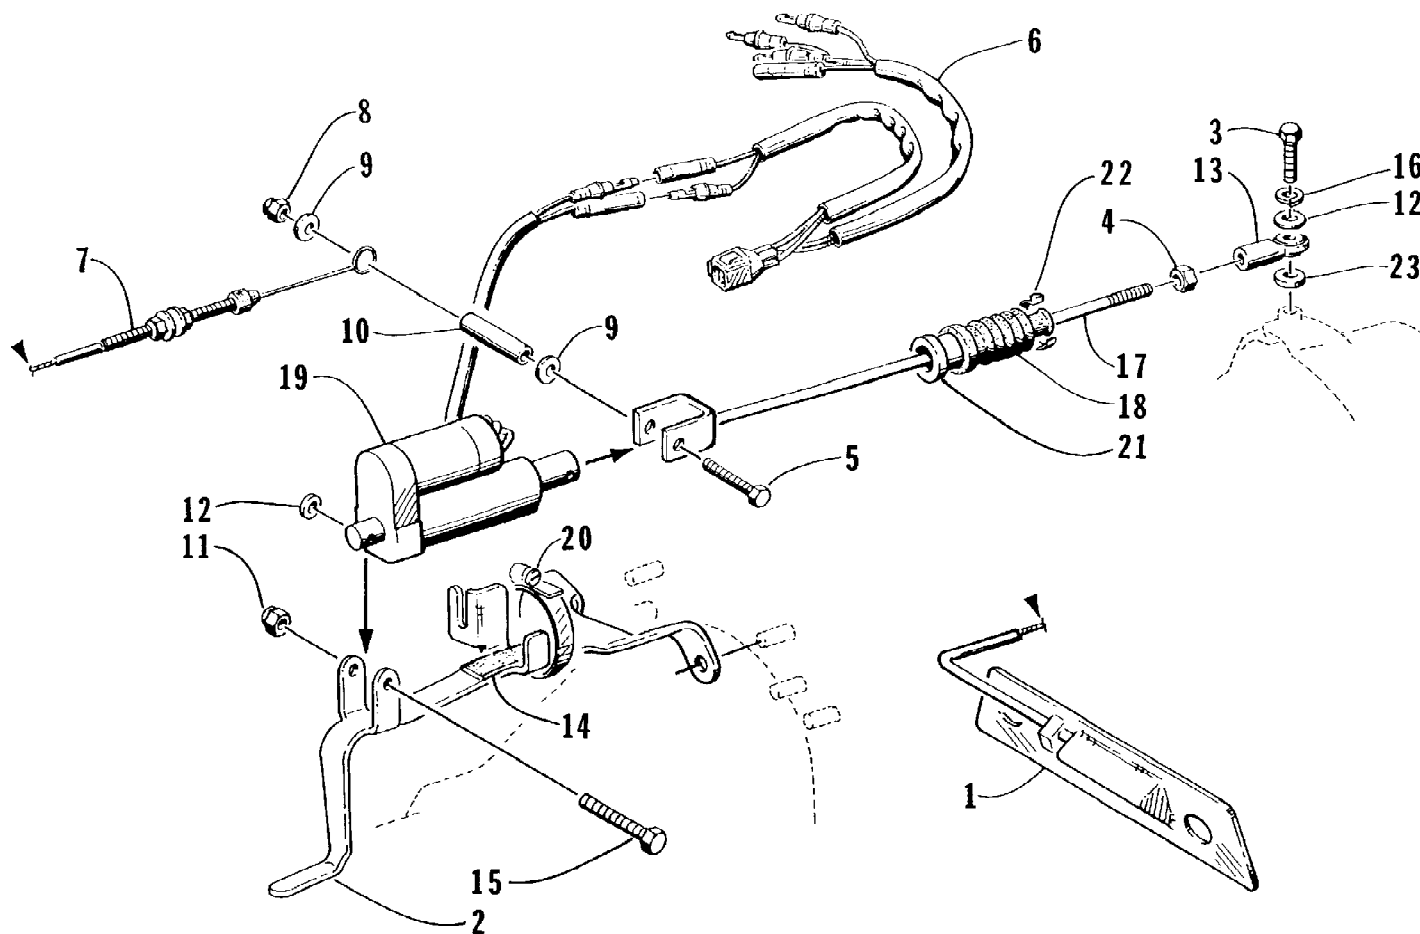

1996 MONTE CARLO 900 (96MCC-W-1996)
TRIM ASSEMBLY

Page 59 of 63

Ref #	Part Number	Qty	S/P/F	Description
1	0673-938	1		Plate, Console - Trim
2	1673-147	1		Bracket, Trim Motor
3	0624-289	1		Screw, Cap
4	0624-279	2		Nut, Jam
5	0624-213	1		Screw, Cap
6	0686-312	1		Harness, Trim
7	1673-059	1		Cable, Indicator
8	0624-250	1		Nut, Lock
9	0624-022	3		Washer
10	0673-487	1		Spacer
11	0624-089	1		Nut, Lock
12	0624-247	2		Washer
13	0673-932	1		Rod End
14	1673-197	1		Pad, Foam
15	0624-231	1		Screw, Cap
16	0624-115	1		Washer, Lock
17	0773-708	1		Rod, Trim
18	0673-632	1		Boot, Trim Rod
19	0673-711	1	/P	Actuator, Trim
20	0624-019	1		Clamp
21	1673-196	1		Fitting, Bellows - Lock
22	0123-811	1		Tie, Cable
23	1673-049	1		Spacer