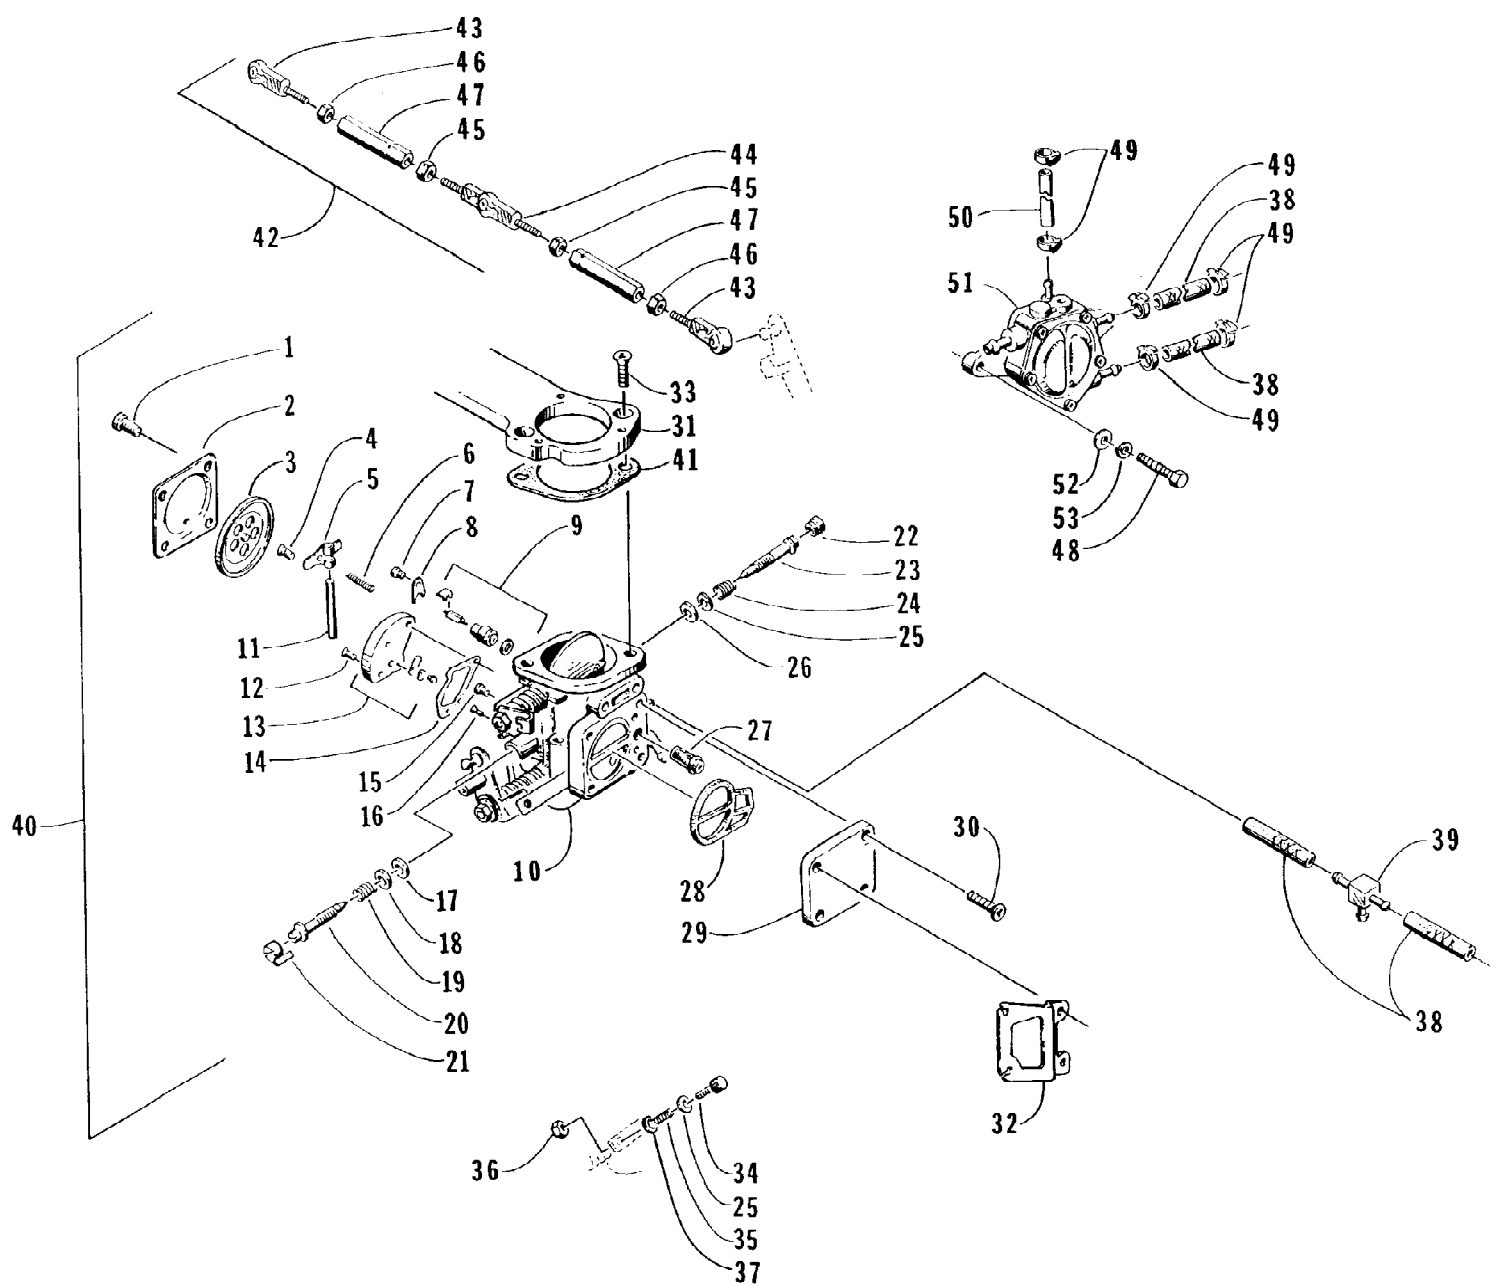

1996 MONTE CARLO 900 (96MCC-W-1996)
CARBURETOR ASSEMBLY

1996 MONTE CARLO 900 (96MCC-W-1996)
CARBURETOR ASSEMBLY

Page 6 of 63

Ref #	Part Number	Qty	S/P/F	Description
	0670-561	1		Assembly
1	6505-915	12		Screw, Machine
2	6505-662	3		Cover
3	6505-663	3		Diaphragm Assembly
4	6505-692	3		Screw, Machine
5	6505-664	3		Arm
6	6505-669	3		Spring
7	6505-695	3		Screw, Machine
8	6505-682	3		Plate
9	6505-851	3	/P	Needle Valve Assembly
10	0	3	F	Mixing Body
11	6505-681	3		Pin
12	6505-679	6		Screw, Machine
13	6505-680	3		Block, Metering
14	6505-677	3		Gasket
15	6505-839	1	/P	Main Jet - Mag Carb
15	6505-724	2		Main Jet - Center Carb, PTO Carb
16	6505-790	3		Pilot Jet - 110
17	6505-668	3		Seal
18	6505-661	3		Washer
19	6505-660	3		Spring
20	6505-852	3		Adjuster
21	6505-659	3		Cap
22	6505-698	3		Cap
23	6505-699	3		Adjuster
24	6505-678	3		Spring
25	6505-703	4		Washer
26	6505-872	3	/P	O-Ring
27	6505-676	3		Filter
28	6505-665	3		S-Gasket
29	6505-848	1		Cover Assembly
30	6505-853	12		Screw, Machine
31	6505-917	1		Plate, Mounting
32	6505-913	1		Bracket, Cable
33	6505-914	6		Screw, Machine
34	6505-912	1		Screw Assembly
35	6505-678	1		Spring
36	6505-911	1		Nut
37	6505-872	1	/P	O-Ring
38	0610-107	0		Hose - 25 ft
39	0109-332	2		T-Connection
40	0670-568	1		Mag Carburetor Assembly (inc. 1-30,34-35)
40	0670-569	1		Center Carburetor Assembly (inc. 1-30)
40	0670-570	1		PTO Carburetor Assembly (inc. 1-30)
41	6505-916	3		Gasket
42	6505-919	1		Rod Assembly (inc. 43-47)
43	6505-858	2		Rod - End
44	6505-922	1		Rod - Center
45	6505-860	2		Nut, Jam - Left
46	6505-920	2		Nut, Jam - Right
47	6505-921	2	/P	Adjuster, Throttle Linkage
48	0624-289	2		Screw, Cap
49	0624-120			

1996 MONTE CARLO 900 (96MCC-W-1996)
CARBURETOR ASSEMBLY

Ref #	Part Number	Qty	S/P/F	Description
50	0210-637	1		Hose, Impulse
51	0670-573	1		Pump, Fuel
52	0624-022	2		Washer
53	0624-036	2		Washer, Lock

1996 MONTE CARLO 900 (96MCC-W-1996)
CRANKCASE ASSEMBLY