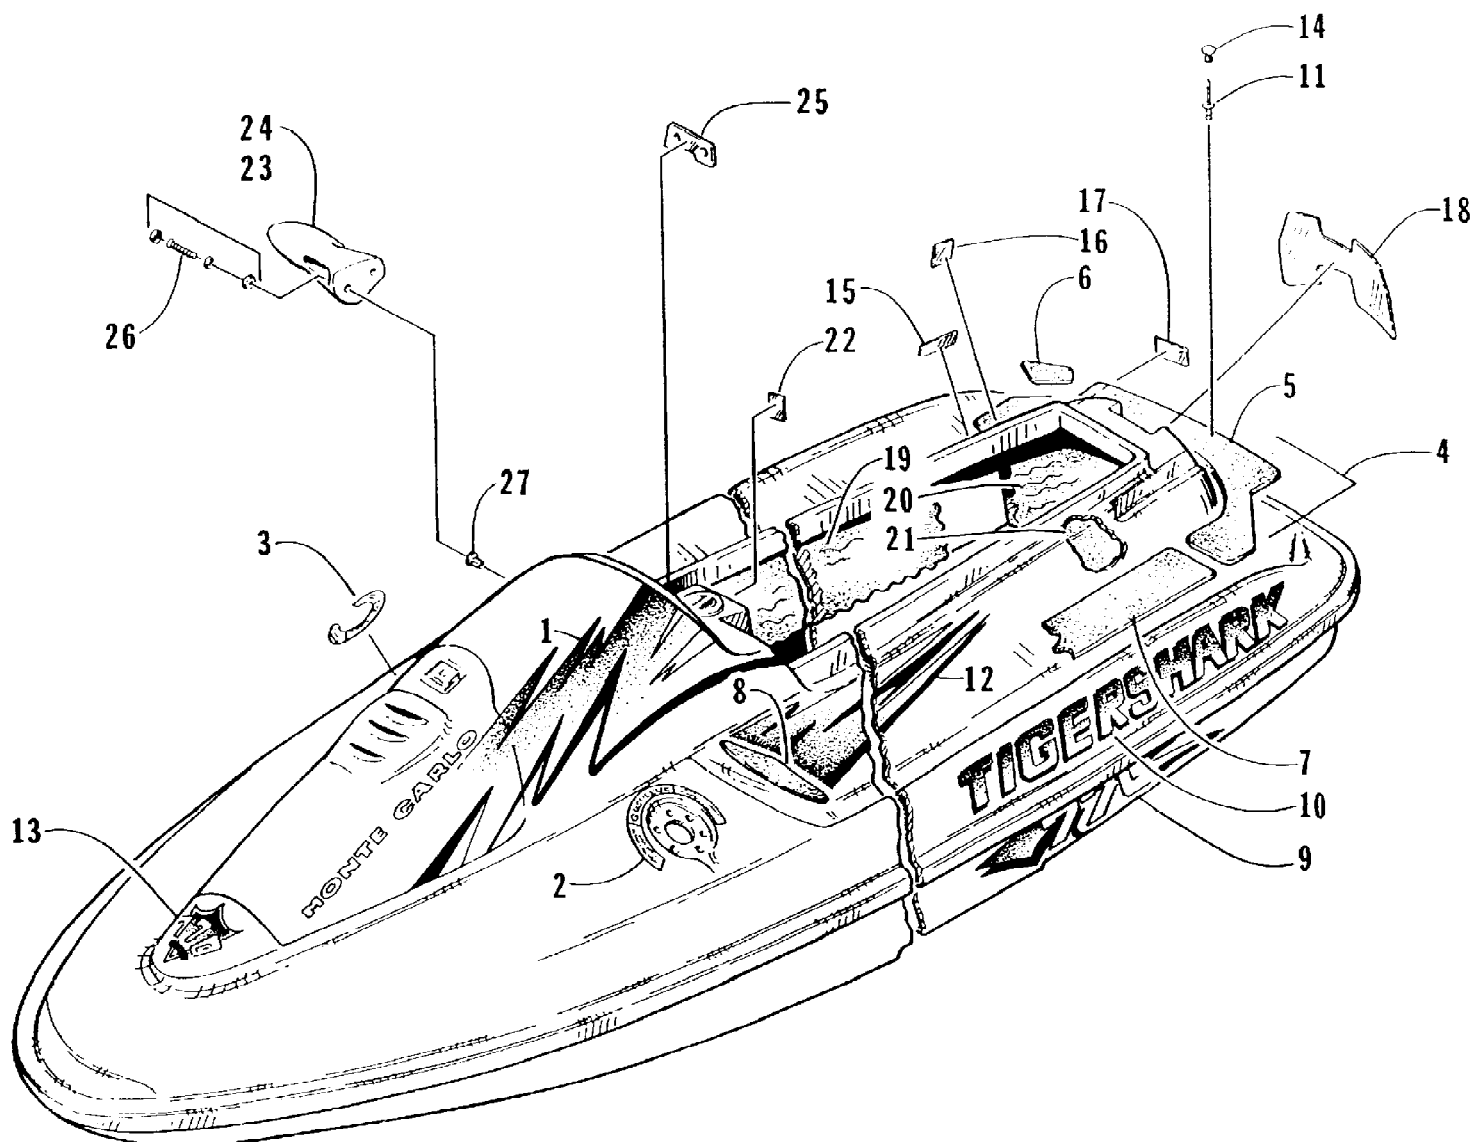

1996 MONTE CARLO 770 RED (96MCB-W-1996)
CRANKSHAFT

Page 6 of 56

Ref #	Part Number	Qty	S/P/F	Description
1	3008-412	2	S	Piston, Standard
1	3008-414	2		Piston, Optional (+ 0.010 in.)
1	3008-416	2		Piston, Optional (+ 0.020 in.)
2	3008-413	2		Ring Set, Standard
2	3008-415	2		Ring Set, Optional (+ 0.010 in.)
2	3008-417	2		Ring Set, Optional (+ 0.020 in.)
3	3003-338	2	S	Pin
4	3003-433	2	/P	Bearing
5	3003-439	4	/P	Ring, Snap
6	3008-428	1		Crankshaft Assembly (inc. 7-21)
7	3008-427	2		Connecting Rod
8	3008-429	1	/P	Crank Pin
9	3008-430	1		Crankshaft, Right
10	3008-431	1		Wheel
12	3008-433	1		Crankshaft, Left
13	3008-069	1		Balancer
14	3003-606	1		Race, Center
15	3003-453	1		Ring, Center
16	3008-019	1		Washer
17	3008-421	1	/P	Bearing
18	3008-422	3	S	Bearing
19	3008-423	2		Bearing
20	3004-372	3	S	Screw, Machine
21	3003-354	1	S	Washer
22	3008-072	1		Spacer, Crankshaft
23	3003-367	2		Seal, Oil
24	3002-355	1		Seal, Oil - Center
25	3003-359	1		C-Ring
26	3003-658	4	/P	Pin

1996 MONTE CARLO 770 RED (96MCB-W-1996)
CYLINDER ASSEMBLY

Page 8 of 56

Ref #	Part Number	Qty	S/P/F	Description
1	3008-381	10		Screw, Cap
2	3008-459	1	/P	Screw, Cap
3	0217-700	2		Spark Plug (BR9ES)
4	3008-424	1	S	Head, Cylinder
5	3008-410	1	S	Gasket, Cylinder Head
6	3008-209	5	/P	Nut
7	3008-207	5	/P	Washer, Lock
8	3008-237	5	S	Washer
9	0673-483	1		T-Connection
10	3008-425	1	/P	Cylinder
11	3008-358	2	/P	Clamp
12	3008-361	1		Union
13	3008-411	1		Gasket, Cylinder
14	3008-394	1	/P	Stud
15	3008-208	1		Nut
16	3008-300	5		Stud
17	3008-013	1		Screw, Cap
18	3008-047	1		Zinc, Anode (inc. 17)
19	3008-146	2		Pin
20	1673-272	1	/P	Cap, Fitting - Rubber
21	0624-018	6		Clamp, Hose
22	0624-291	1		Clamp
23	0673-377	1		Outlet, Water
24	0612-360	1		Seal, Outlet
25	0673-378	1	S	Nut, Outlet
26	0710-191	0		Hose, Water