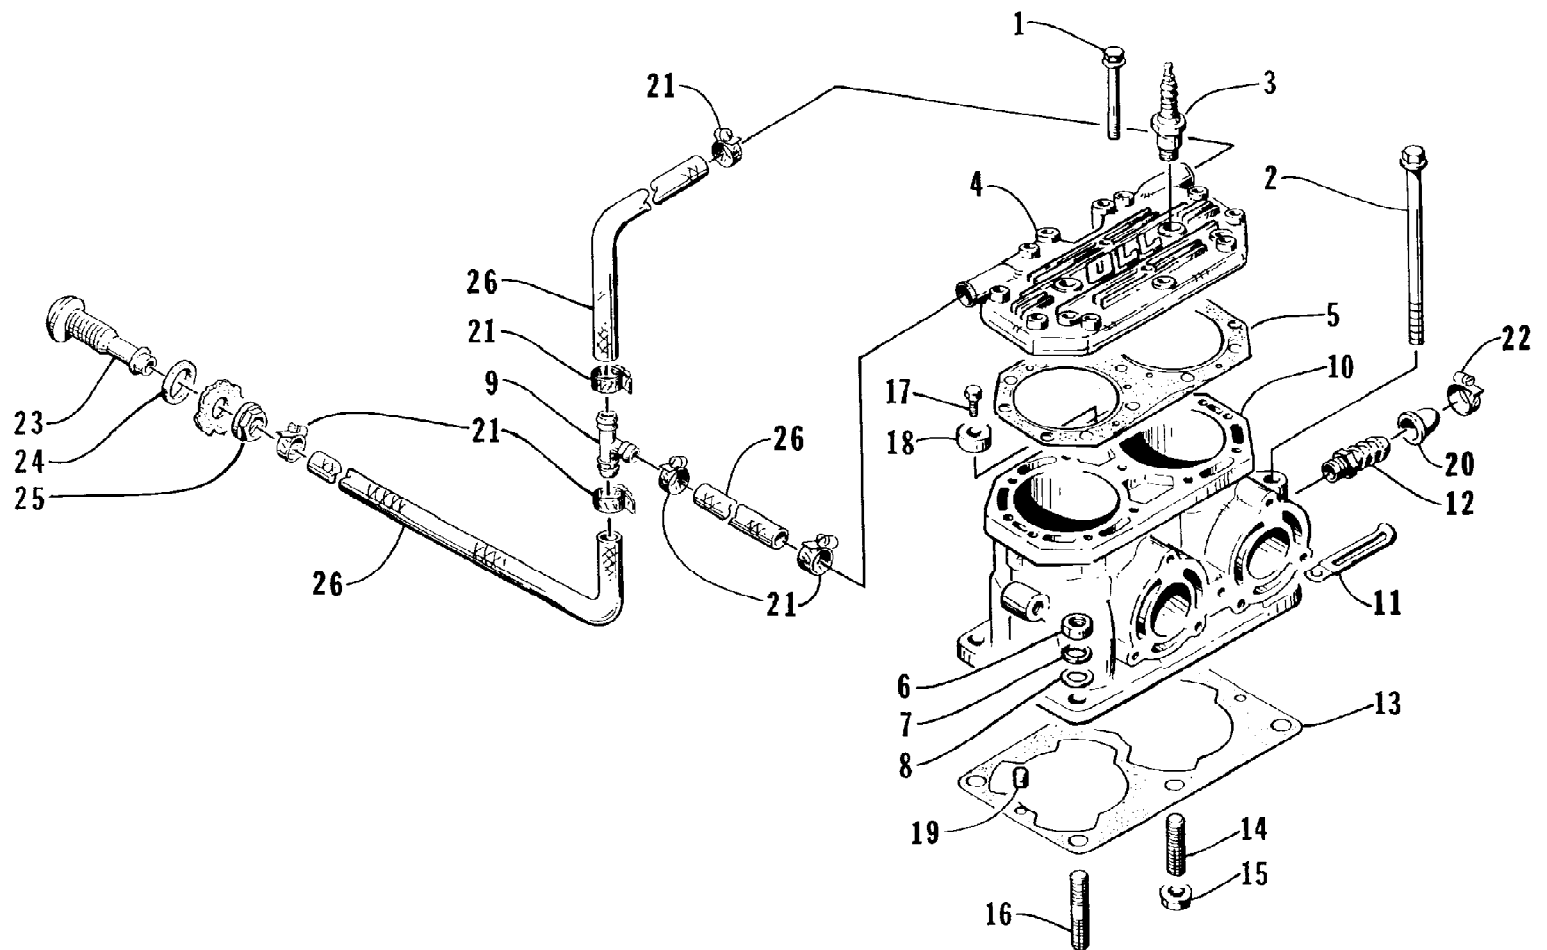

1996 MONTE CARLO 770 RED (96MCB-W-1996)
CRANKSHAFT

Page 6 of 56

Ref #	Part Number	Qty	S/P/F	Description
1	3008-412	2	S	Piston, Standard
1	3008-414	2		Piston, Optional (+ 0.010 in.)
1	3008-416	2		Piston, Optional (+ 0.020 in.)
2	3008-413	2		Ring Set, Standard
2	3008-415	2		Ring Set, Optional (+ 0.010 in.)
2	3008-417	2		Ring Set, Optional (+ 0.020 in.)
3	3003-338	2	S	Pin
4	3003-433	2	/P	Bearing
5	3003-439	4	/P	Ring, Snap
6	3008-428	1		Crankshaft Assembly (inc. 7-21)
7	3008-427	2		Connecting Rod
8	3008-429	1	/P	Crank Pin
9	3008-430	1		Crankshaft, Right
10	3008-431	1		Wheel
12	3008-433	1		Crankshaft, Left
13	3008-069	1		Balancer
14	3003-606	1		Race, Center
15	3003-453	1		Ring, Center
16	3008-019	1		Washer
17	3008-421	1	/P	Bearing
18	3008-422	3	S	Bearing
19	3008-423	2		Bearing
20	3004-372	3	S	Screw, Machine
21	3003-354	1	S	Washer
22	3008-072	1		Spacer, Crankshaft
23	3003-367	2		Seal, Oil
24	3002-355	1		Seal, Oil - Center
25	3003-359	1		C-Ring
26	3003-658	4	/P	Pin

1996 MONTE CARLO 770 RED (96MCB-W-1996)
CYLINDER ASSEMBLY

Page 8 of 56

Ref #	Part Number	Qty	S/P/F	Description
1	3008-381	10		Screw, Cap
2	3008-459	1	/P	Screw, Cap
3	0217-700	2		Spark Plug (BR9ES)
4	3008-424	1	S	Head, Cylinder
5	3008-410	1	S	Gasket, Cylinder Head
6	3008-209	5	/P	Nut
7	3008-207	5	/P	Washer, Lock
8	3008-237	5	S	Washer
9	0673-483	1		T-Connection
10	3008-425	1	/P	Cylinder
11	3008-358	2	/P	Clamp
12	3008-361	1		Union
13	3008-411	1		Gasket, Cylinder
14	3008-394	1	/P	Stud
15	3008-208	1		Nut
16	3008-300	5		Stud
17	3008-013	1		Screw, Cap
18	3008-047	1		Zinc, Anode (inc. 17)
19	3008-146	2		Pin
20	1673-272	1	/P	Cap, Fitting - Rubber
21	0624-018	6		Clamp, Hose
22	0624-291	1		Clamp
23	0673-377	1		Outlet, Water
24	0612-360	1		Seal, Outlet
25	0673-378	1	S	Nut, Outlet
26	0710-191	0		Hose, Water