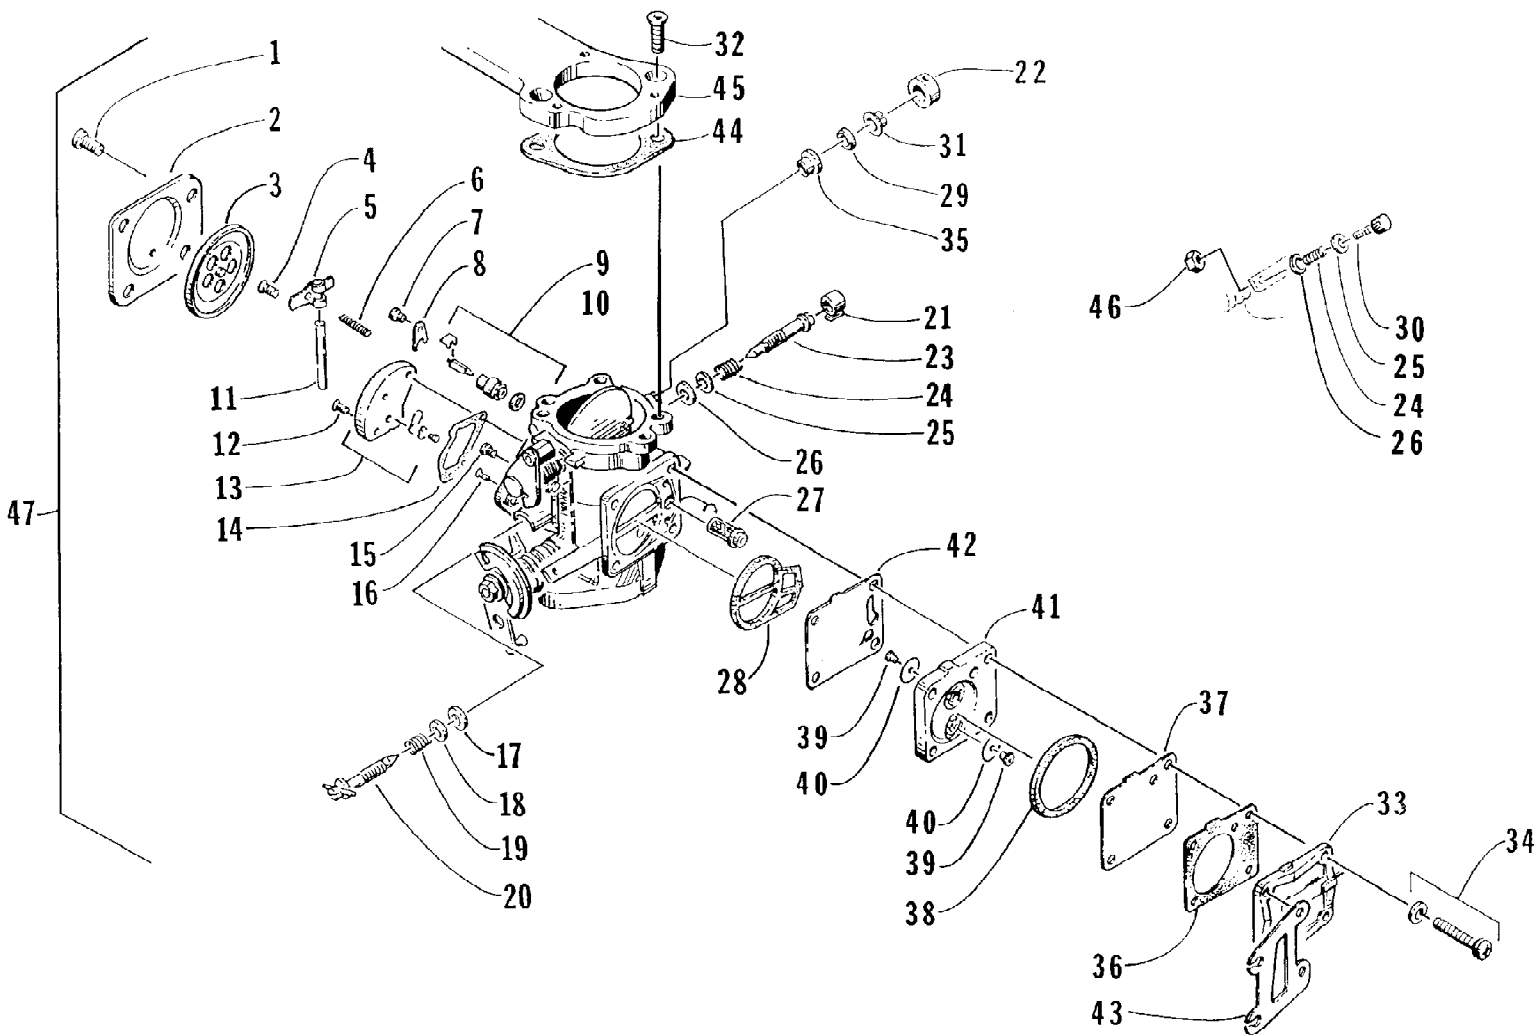

1996 DAYTONA 770 (96DTB-W-1996)
MAGNETO SIDE CARBURETOR

1996 DAYTONA 770 (96DTB-W-1996)
MAGNETO SIDE CARBURETOR

Page 38 of 58

Ref #	Part Number	Qty	S/P/F	Description
	0670-567	1		Complete Assembly inc. Mag, and PT Carburetors
1	6505-915	4		Screw, Cap
2	6505-662	1		Cover
3	6505-663	1		Diaphragm Assembly
4	6505-692	1		Screw, Machine
5	6505-664	1		Arm
6	6505-925	1	/P	Spring
7	6505-695	1		Screw, Machine
8	6505-682	1		Plate
9	6505-851	1	/P	Needle Valve Assembly
10	0	1	F	Mixing Body
11	6505-681	1		Pin
12	6505-679	2		Screw, Machine
13	6505-680	1		Block, Metering
14	6505-677	1		Gasket
15	6505-730	1		Main Jet - 100
16	6505-777	1		Pilot Jet - 77.5
17	6505-668	1		Seal
18	6505-661	1		Washer
19	6505-660	1		Spring
20	6505-852	1		Adjuster
21	6505-659	1		Cap
22	6505-822	1		Collar, Choke Shaft
23	6505-699	1		Adjuster
24	6505-678	2		Spring
25	6505-703	1		Washer
26	6505-872	2	/P	O-Ring
27	6505-676	1		Filter
28	6505-665	1		S-Gasket
29	6505-701	1		Seal, Choke Shaft
30	6505-912	1		Screw Assembly
31	6505-703	1		Washer
32	6505-914	4		Screw, Machine
33	6505-652	1		Cover, Pump
34	6505-704	4		Screw w/Washer
35	6505-817	1		Bushing, Choke Shaft
36	6505-653	1		Gasket
37	6505-654	1		Diaphragm, Pump
38	6505-683	1		O-Ring
39	0	2	F	Grommet
40	0	2	F	Valve
41	6505-924	1		Body Assembly, Diaphragm
42	6505-656	1	/P	Diaphragm, Damper
43	6505-923	1		Bracket, Cable
44	6505-916	2		Gasket
45	6505-926	1		Plate, Mounting
46	6505-911	1		Nut
47	0670-555	1		Carburetor Assembly - Mag