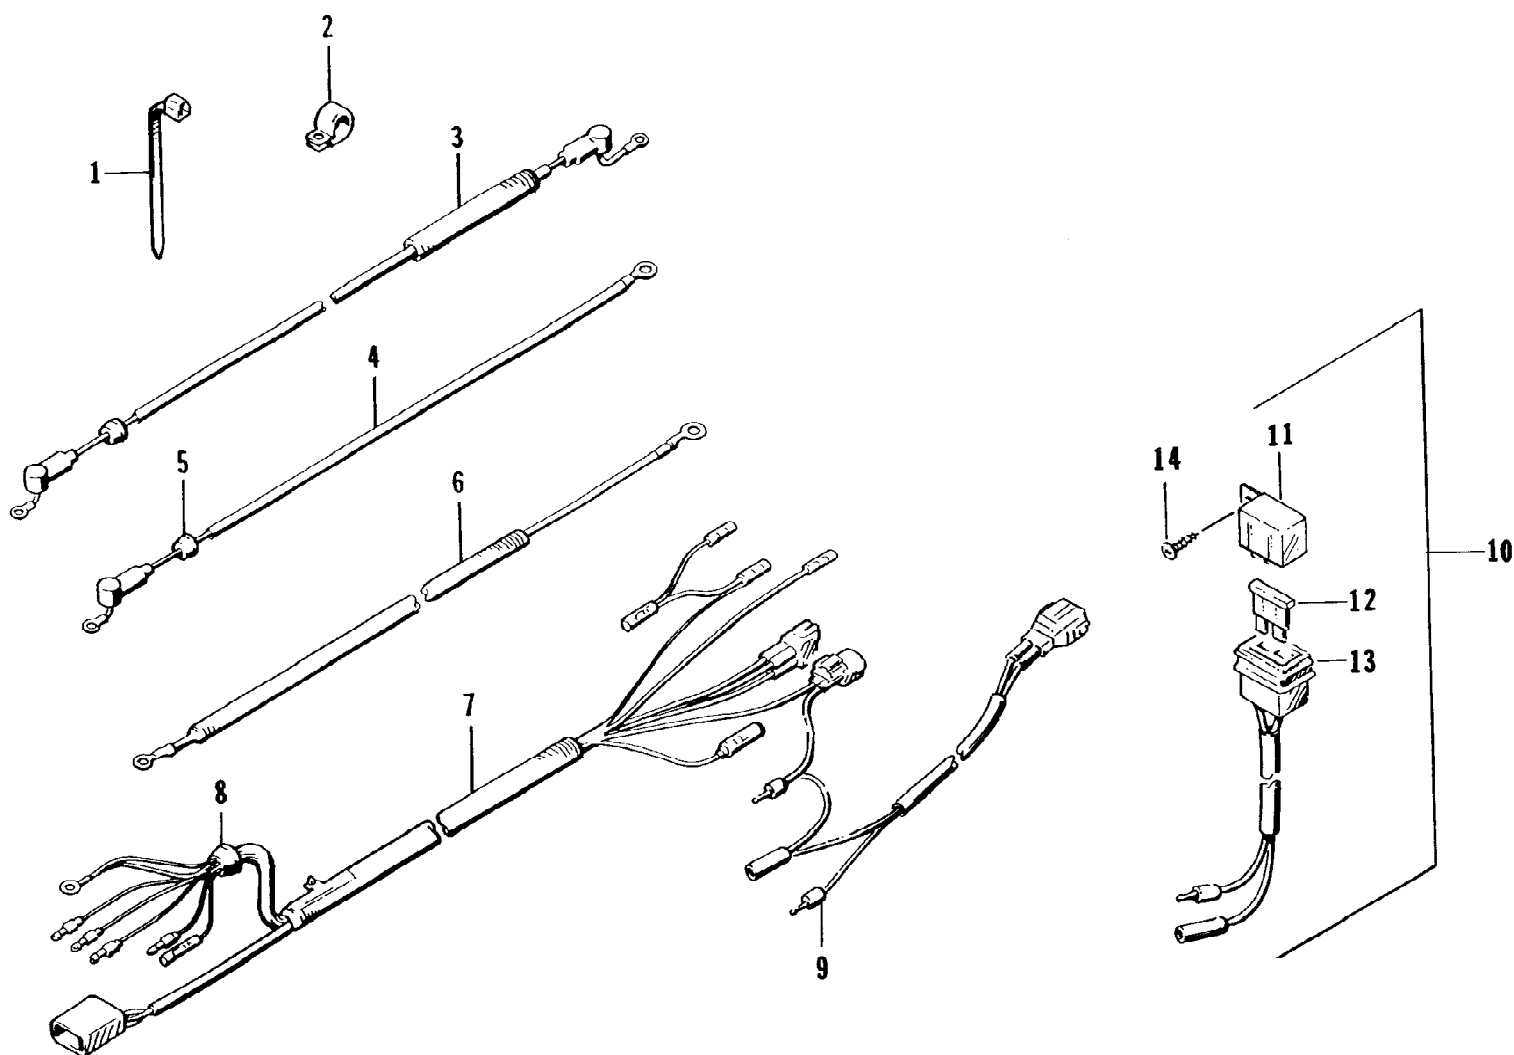

1996 DAYTONA 770 (96DTB-W-1996)
WIRING HARNESS

Page 58 of 58

Ref #	Part Number	Qty	S/P/F	Description
1	3008-044	1		Tie, Cable
2	3008-357	2		Clamp
3	3008-466	1		Cable
4	3008-345	1	/P	Cable
5	3008-334	1	/P	Grommet
6	3008-467	1		Cable, Grund
7	3008-347	1		Harness, Wiring
8	3008-362	1	/P	Grommet
9	0686-370	1		Harness, Gauge
10	0630-089	1		Fuse Holder, Blade (inc. 11-13)
11	0630-087	1		Cover, Fuse Holder
12	0630-056	1		Fuse, 3AMP
13	0630-086	1		Bdy, Fuse Holder
14	0623-165	1	/P	Clip, Retaining