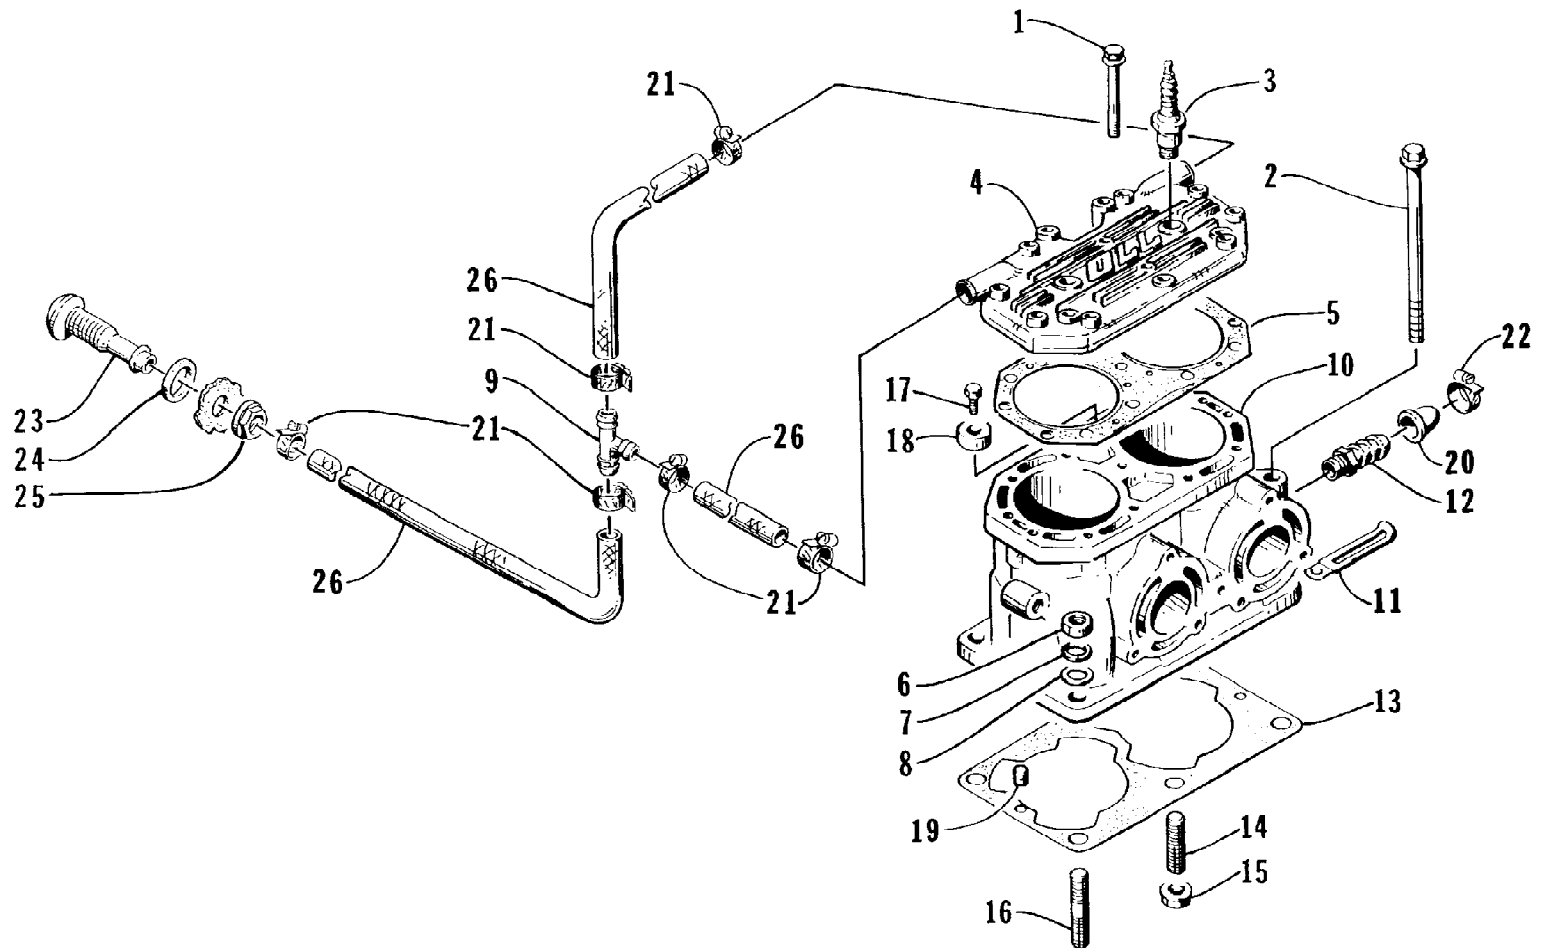

1996 DAYTONA 770 (96DTB-W-1996)
CRANKSHAFT

Page 6 of 58

Ref #	Part Number	Qty	S/P/F	Description
1	3008-412	2	S	Piston, Standard
1	3008-414	2		Piston, Optional (+ 0.010 in.)
1	3008-416	2		Piston, Optional (+ 0.020 in.)
2	3008-413	2		Ring Set, Standard
2	3008-415	2		Ring Set, Optional (+ 0.010 in.)
2	3008-417	2		Ring Set, Optional (+ 0.020 in.)
3	3003-338	2	S	Pin
4	3003-433	2	/P	Bearing
5	3003-439	4	/P	Ring, Snap
6	3008-428	1		Crankshaft Assembly (inc. 7-21)
7	3008-427	2		Connecting Rod
8	3008-429	1	/P	Crank Pin
9	3008-430	1		Crankshaft, Right
10	3008-431	1		Wheel
12	3008-433	1		Crankshaft, Left
13	3008-069	1		Balancer
14	3003-606	1		Race, Center
15	3003-453	1		Ring, Center
16	3008-019	1		Washer
17	3008-421	1	/P	Bearing
18	3008-422	3	S	Bearing
19	3008-423	2		Bearing
20	3004-372	3	S	Screw, Machine
21	3003-354	1	S	Washer
22	3008-072	1		Spacer, Crankshaft
23	3003-367	2		Seal, Oil
24	3002-355	1		Seal, Oil - Center
25	3003-359	1		O-Ring
26	3003-658	4	/P	Pin

1996 DAYTONA 770 (96DTB-W-1996)
CYLINDER ASSEMBLY

Page 8 of 58

Ref #	Part Number	Qty	S/P/F	Description
1	3008-381	10		Screw, Cap
2	3008-459	1	/P	Screw, Cap
3	0217-700	2		Spark Plug (BR9ES)
4	3008-424	1	S	Head, Cylinder
5	3008-410	1	S	Gasket, Cylinder Head
6	3008-209	5	/P	Nut
7	3008-207	5	/P	Washer, Lock
8	3008-237	5	S	Washer
9	0673-483	1		T-Connecting
10	3008-425	1	/P	Cylinder
11	3008-358	2	/P	Clamp
12	3008-361	1		Union
13	3008-411	1		Gasket, Cylinder
14	3008-394	1	/P	Stud
15	3008-208	1		Nut
16	3008-300	5		Stud
17	3008-013	1		Screw, Cap
18	3008-047	1		Zinc, Anode (inc. 17)
19	3008-146	2		Pin
20	1673-272	1	/P	Cap, Fitting - Rubber
21	0624-018	6		Clamp, Hose
22	0624-291	1		Clamp
23	0673-377	1		Outlet, Water
24	0612-360	1		Seal, outlet
25	0673-378	1	S	Nut, outlet
26	0710-191	0		Hose, Water