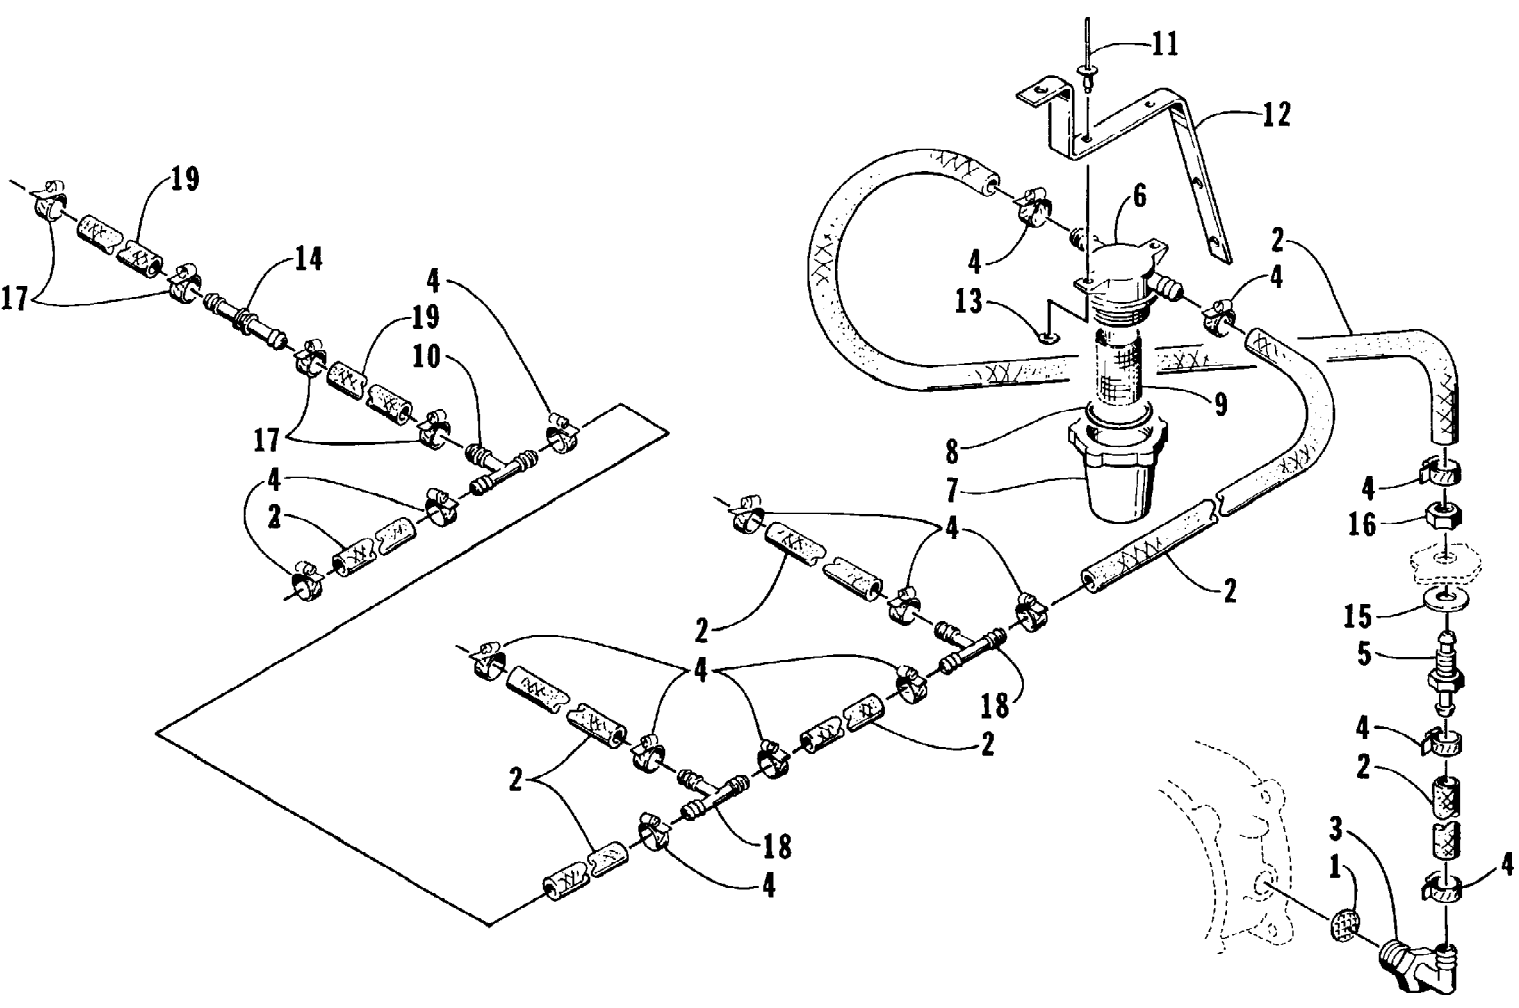

1996 DAYTONA 770 (96DTB-W-1996)
STEERING POST ASSEMBLY

1996 DAYTONA 770 (96DTB-W-1996)
STEERING POST ASSEMBLY

Page 52 of 58

Ref #	Part Number	Qty	S/P/F	Description
1	0624-186	6		Screw, Machine
2	0673-122	2		Bearing, Half - Steering Pst
3	0624-021	6		Nut, Lck
4	0624-038	2		Clamp
5	0673-056	1		Seal, Bearing
6	0773-096	1	/P	Pst, Steering
7	0717-052	0	/P	Fam, Neprene Tape
8	0605-149	2		Bearing, Steering Pst
9	0605-171	1		Husing, Bearing
10	0673-457	1		Bracket, Supprt
11	0773-629	1		Bracket, Steering Cable
12	0624-125	1	/P	Washer
13	0624-229	1		Screw, Cap
14	0624-090	1		Nut, Lck
15	0624-192	2		Screw, Cap
16	0624-125	2	/P	Washer
17	0673-932	1		End, Steering Cable
18	0624-107	1		Nut, Jam
19	0673-843	1	/P	Cable, Steering
20	0612-363	1		Seal, Rd
21	0612-364	1		Cver, Thread Cap - Steering Cable
22	0624-106	4		Washer
23	0624-105	4		Nut, Jam
24	0705-064	1	/P	Husing, Bearing
25	0673-366	1		Spacer, Bearing Husing
26	0624-089	2		Nut, Lck
27	0673-931	1		End, Steering Cable
28	0623-669	1		Nut
29	0624-279	1		Nut, Jam
30	0624-381	1		Spacer
31	0624-290	2		Screw, Cap
32	1673-193	1		Gasket, Cable - Fam

1996 DAYTONA 770 (96DTB-W-1996)
TRIM ASSEMBLY

Page 54 of 58

Ref #	Part Number	Qty	S/P/F	Description
1	0673-938	1		Plate, Console - Trim
2	1673-147	1		Bracket, Trim Motor
3	0624-289	1		Screw, Cap
4	0624-279	1		Nut, Jam
5	0624-213	1		Screw, Cap
6	0686-312	1		Harness, Trim
7	1673-195	1		Cable, Indicator
8	0624-250	1		Nut, Lock
9	0624-022	3		Washer
10	0673-487	1		Spacer
11	0624-089	1		Nut, Lock
12	0624-247	2		Washer
13	0673-932	1		Rd End
14	1673-197	1		Pad, Fam
15	0624-231	1		Screw, Cap
16	0624-115	1		Washer, Lock
17	0773-737	1		Rd, Trim
18	0673-632	1		Bt, Trim Rd
19	0673-711	1	/P	Actuator, Trim
20	0624-019	1		Clamp
21	1673-196	1		Fitting, Bellows - Lock
22	0123-811	1		Tie, Cable
23	1673-049	1		Spacer