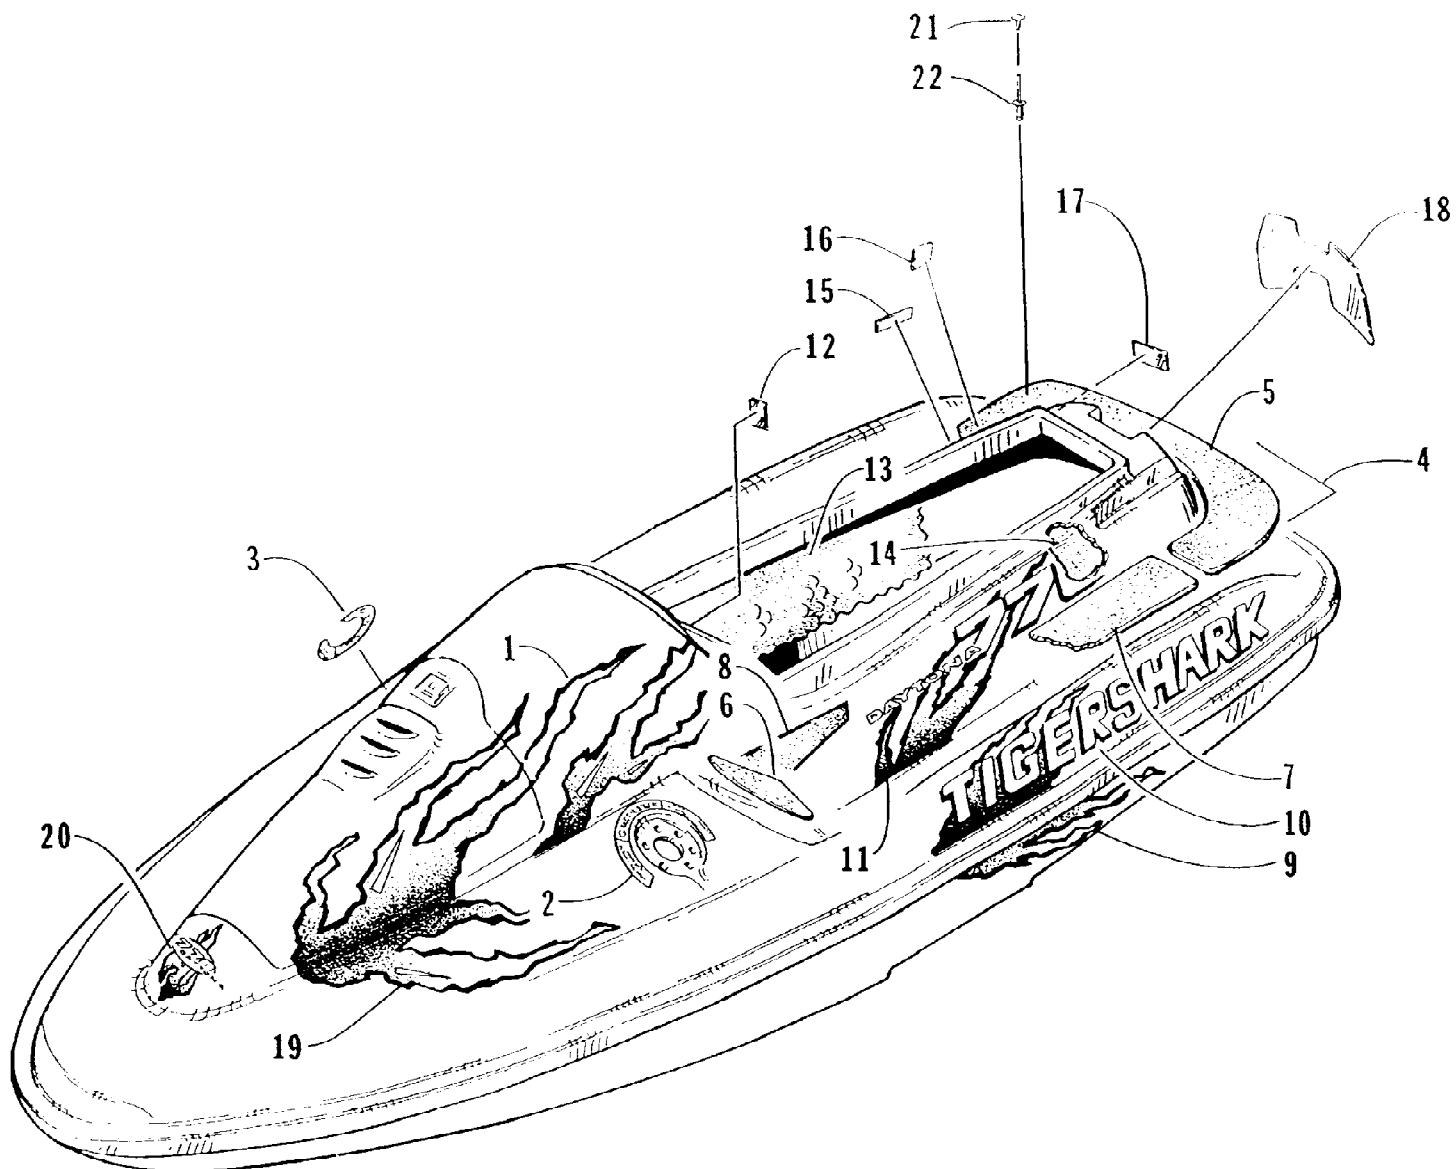

1996 DAYTONA 770 (96DTB-W-1996)
CRANKSHAFT

Page 6 of 58

Ref #	Part Number	Qty	S/P/F	Description
1	3008-412	2	S	Piston, Standard
1	3008-414	2		Piston, Optional (+ 0.010 in.)
1	3008-416	2		Piston, Optional (+ 0.020 in.)
2	3008-413	2		Ring Set, Standard
2	3008-415	2		Ring Set, Optional (+ 0.010 in.)
2	3008-417	2		Ring Set, Optional (+ 0.020 in.)
3	3003-338	2	S	Pin
4	3003-433	2	/P	Bearing
5	3003-439	4	/P	Ring, Snap
6	3008-428	1		Crankshaft Assembly (inc. 7-21)
7	3008-427	2		Connecting Rod
8	3008-429	1	/P	Crank Pin
9	3008-430	1		Crankshaft, Right
10	3008-431	1		Wheel
12	3008-433	1		Crankshaft, Left
13	3008-069	1		Balancer
14	3003-606	1		Race, Center
15	3003-453	1		Ring, Center
16	3008-019	1		Washer
17	3008-421	1	/P	Bearing
18	3008-422	3	S	Bearing
19	3008-423	2		Bearing
20	3004-372	3	S	Screw, Machine
21	3003-354	1	S	Washer
22	3008-072	1		Spacer, Crankshaft
23	3003-367	2		Seal, Oil
24	3002-355	1		Seal, Oil - Center
25	3003-359	1		O-Ring
26	3003-658	4	/P	Pin

1996 DAYTONA 770 (96DTB-W-1996)
CYLINDER ASSEMBLY

Page 8 of 58

Ref #	Part Number	Qty	S/P/F	Description
1	3008-381	10		Screw, Cap
2	3008-459	1	/P	Screw, Cap
3	0217-700	2		Spark Plug (BR9ES)
4	3008-424	1	S	Head, Cylinder
5	3008-410	1	S	Gasket, Cylinder Head
6	3008-209	5	/P	Nut
7	3008-207	5	/P	Washer, Lock
8	3008-237	5	S	Washer
9	0673-483	1		T-Connecting
10	3008-425	1	/P	Cylinder
11	3008-358	2	/P	Clamp
12	3008-361	1		Union
13	3008-411	1		Gasket, Cylinder
14	3008-394	1	/P	Stud
15	3008-208	1		Nut
16	3008-300	5		Stud
17	3008-013	1		Screw, Cap
18	3008-047	1		Zinc, Anode (inc. 17)
19	3008-146	2		Pin
20	1673-272	1	/P	Cap, Fitting - Rubber
21	0624-018	6		Clamp, Hose
22	0624-291	1		Clamp
23	0673-377	1		Outlet, Water
24	0612-360	1		Seal, outlet
25	0673-378	1	S	Nut, outlet
26	0710-191	0		Hose, Water