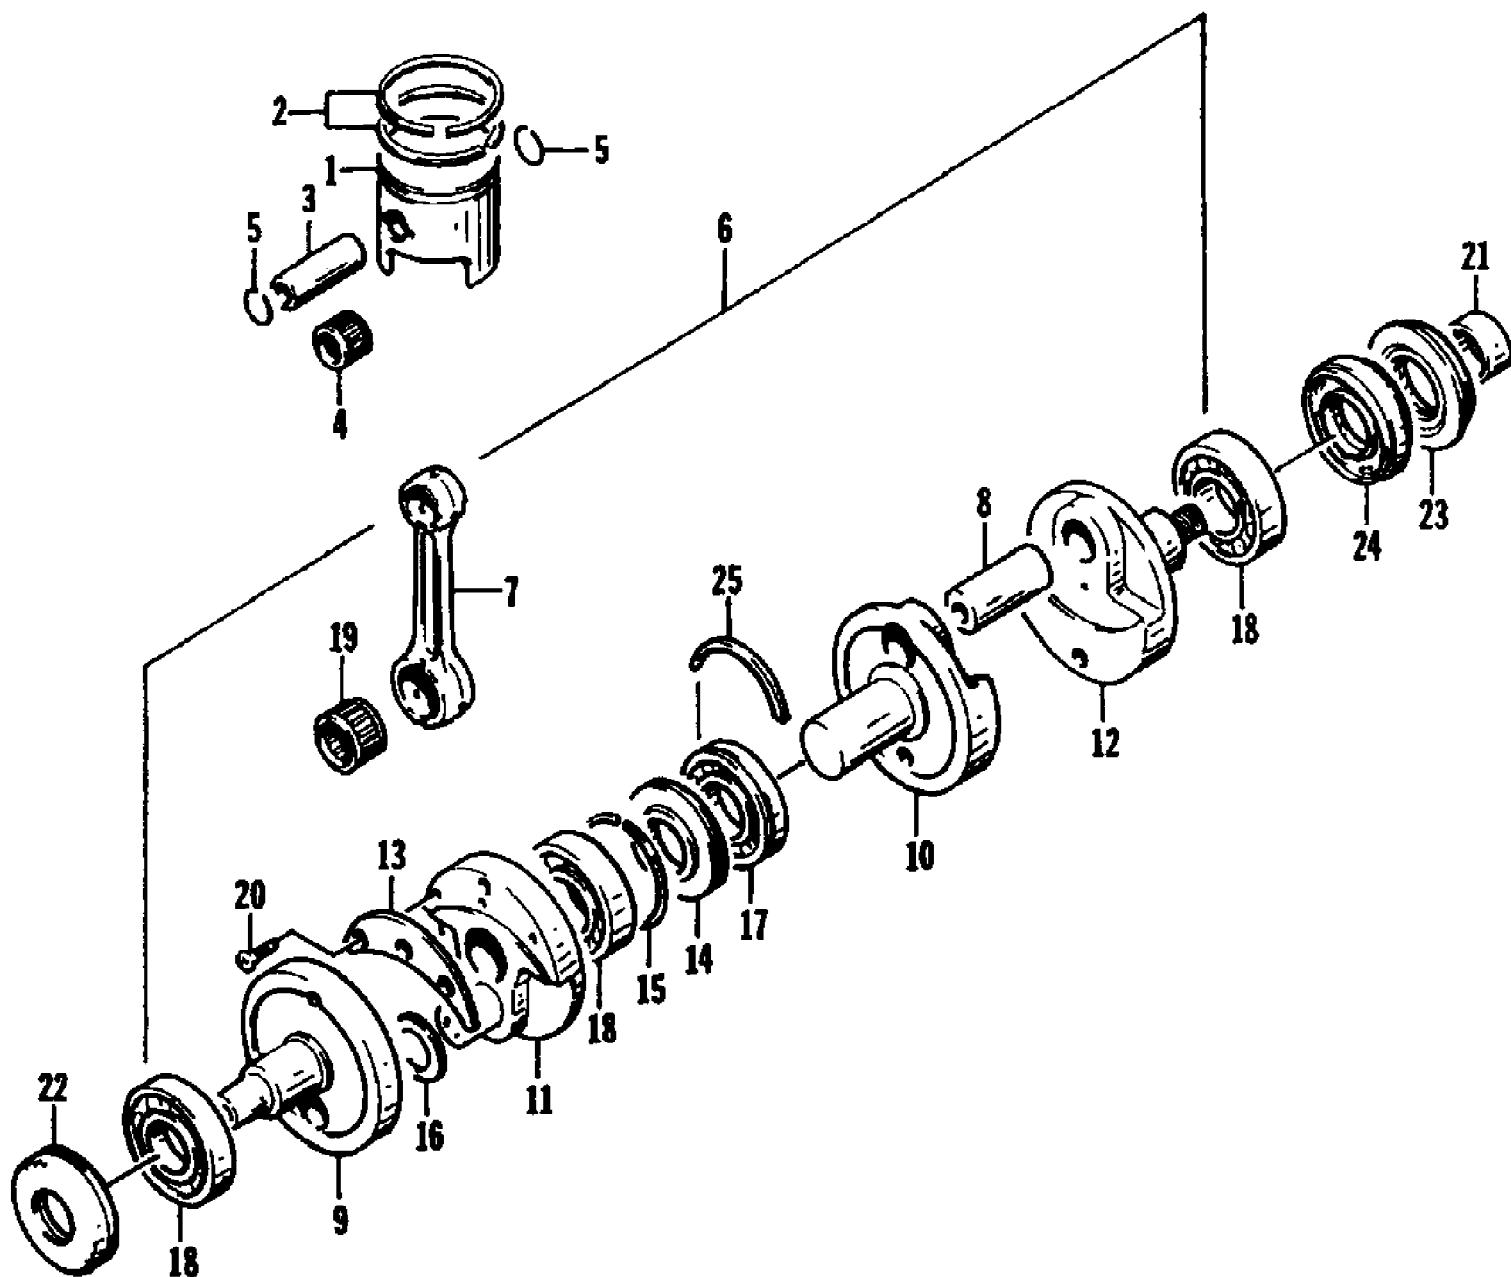

1995 MONTEGO DELUXE (95MTB-W-1995)
CRANKSHAFT

1995 MONTEGO DELUXE (95MTB-W-1995)
CRANKSHAFT

Page 8 of 50

Ref #	Part Number	Qty	S/P/F	Description
1	3008-223	2	S	Piston, Standard
1	3008-181	2		Piston, Optional (+ 0.010 in.)
1	3008-182	2		Piston, Optional (+ 0.020 in.)
2	3008-224	2	S	Ring Set, Standard
2	3008-183	2		Ring Set, Optional (+ 0.010 in.)
2	3008-184	2		Ring Set, Optional (+ 0.020 in.)
3	3003-338	2	S	Pin
4	3003-433	2	/P	Bearing
5	3003-439	4	/P	Snap Ring
6	3008-063	1	S	Crankshaft Assembly (inc. 7-20)
7	3008-062	2		.Connecting Rod
8	3008-064	1	S	.Crank Pin
9	3008-065	1		.Crankshaft, Right
10	3008-066	1		.Crankshaft, Center
11	3008-067	1		.Wheel
12	3008-068	1		.Crankshaft, Left
13	3008-069	1		.Balancer
14	3008-070	1		.Race, Center
15	3003-817	1	/P	.Ring, Center
16	3008-019	1		.Washer
17	3008-027	1		.Bearing
18	3008-378	3	S	.Bearing
19	3008-029	2		.Bearing
20	3004-372	3	S	.Screw, Machine
21	3008-072	1		Spacer, Crankshaft
22	3008-031	1		Seal, Oil - Right
23	3008-032	1		Seal, Oil - Left
24	3008-033	1		Seal, Oil - Center
25	3003-216	1		C-Ring