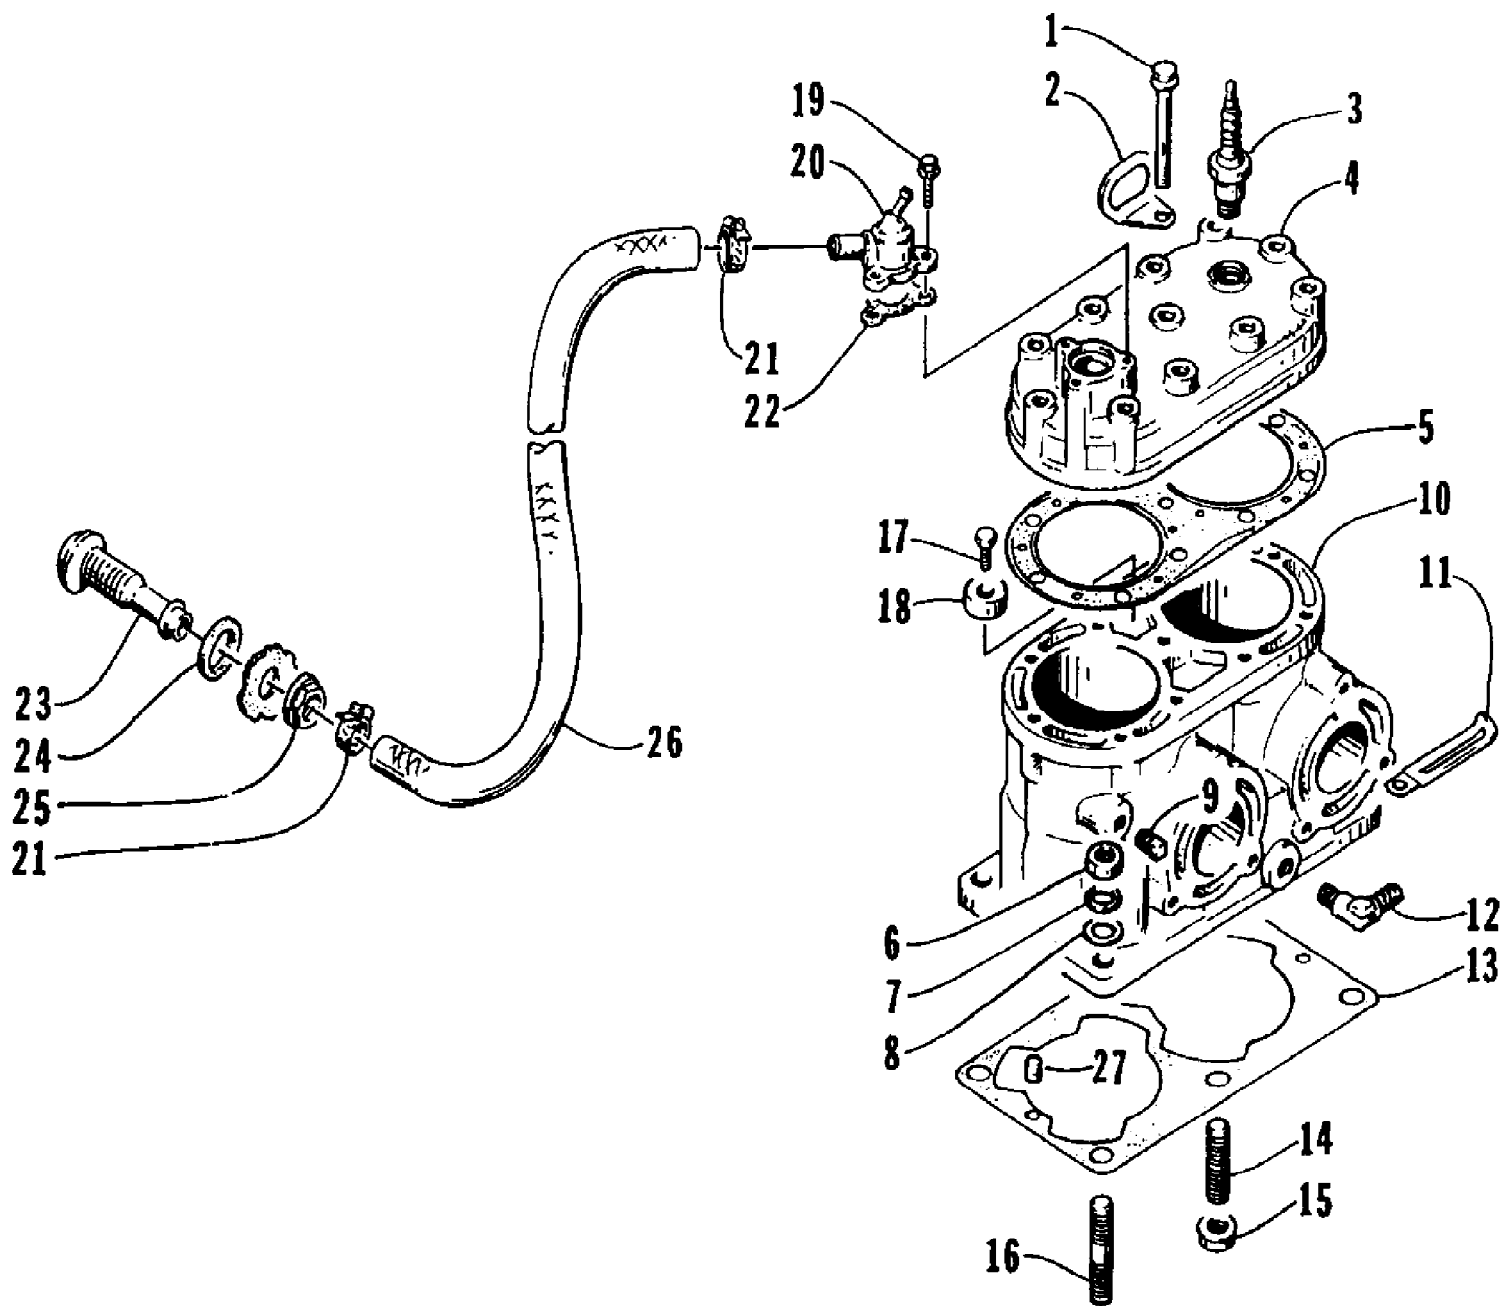

1995 MONTEGO DELUXE (95MTB-W-1995)
CRANKSHAFT

1995 MONTEGO DELUXE (95MTB-W-1995)
CRANKSHAFT

Page 8 of 50

Ref #	Part Number	Qty	S/P/F	Description
1	3008-223	2	S	Piston, Standard
1	3008-181	2		Piston, Optional (+ 0.010 in.)
1	3008-182	2		Piston, Optional (+ 0.020 in.)
2	3008-224	2	S	Ring Set, Standard
2	3008-183	2		Ring Set, Optional (+ 0.010 in.)
2	3008-184	2		Ring Set, Optional (+ 0.020 in.)
3	3003-338	2	S	Pin
4	3003-433	2	/P	Bearing
5	3003-439	4	/P	Snap Ring
6	3008-063	1	S	Crankshaft Assembly (inc. 7-20)
7	3008-062	2		.Connecting Rod
8	3008-064	1	S	.Crank Pin
9	3008-065	1		.Crankshaft, Right
10	3008-066	1		.Crankshaft, Center
11	3008-067	1		.Wheel
12	3008-068	1		.Crankshaft, Left
13	3008-069	1		.Balancer
14	3008-070	1		.Race, Center
15	3003-817	1	/P	.Ring, Center
16	3008-019	1		.Washer
17	3008-027	1		.Bearing
18	3008-378	3	S	.Bearing
19	3008-029	2		.Bearing
20	3004-372	3	S	.Screw, Machine
21	3008-072	1		Spacer, Crankshaft
22	3008-031	1		Seal, Oil - Right
23	3008-032	1		Seal, Oil - Left
24	3008-033	1		Seal, Oil - Center
25	3003-216	1		C-Ring