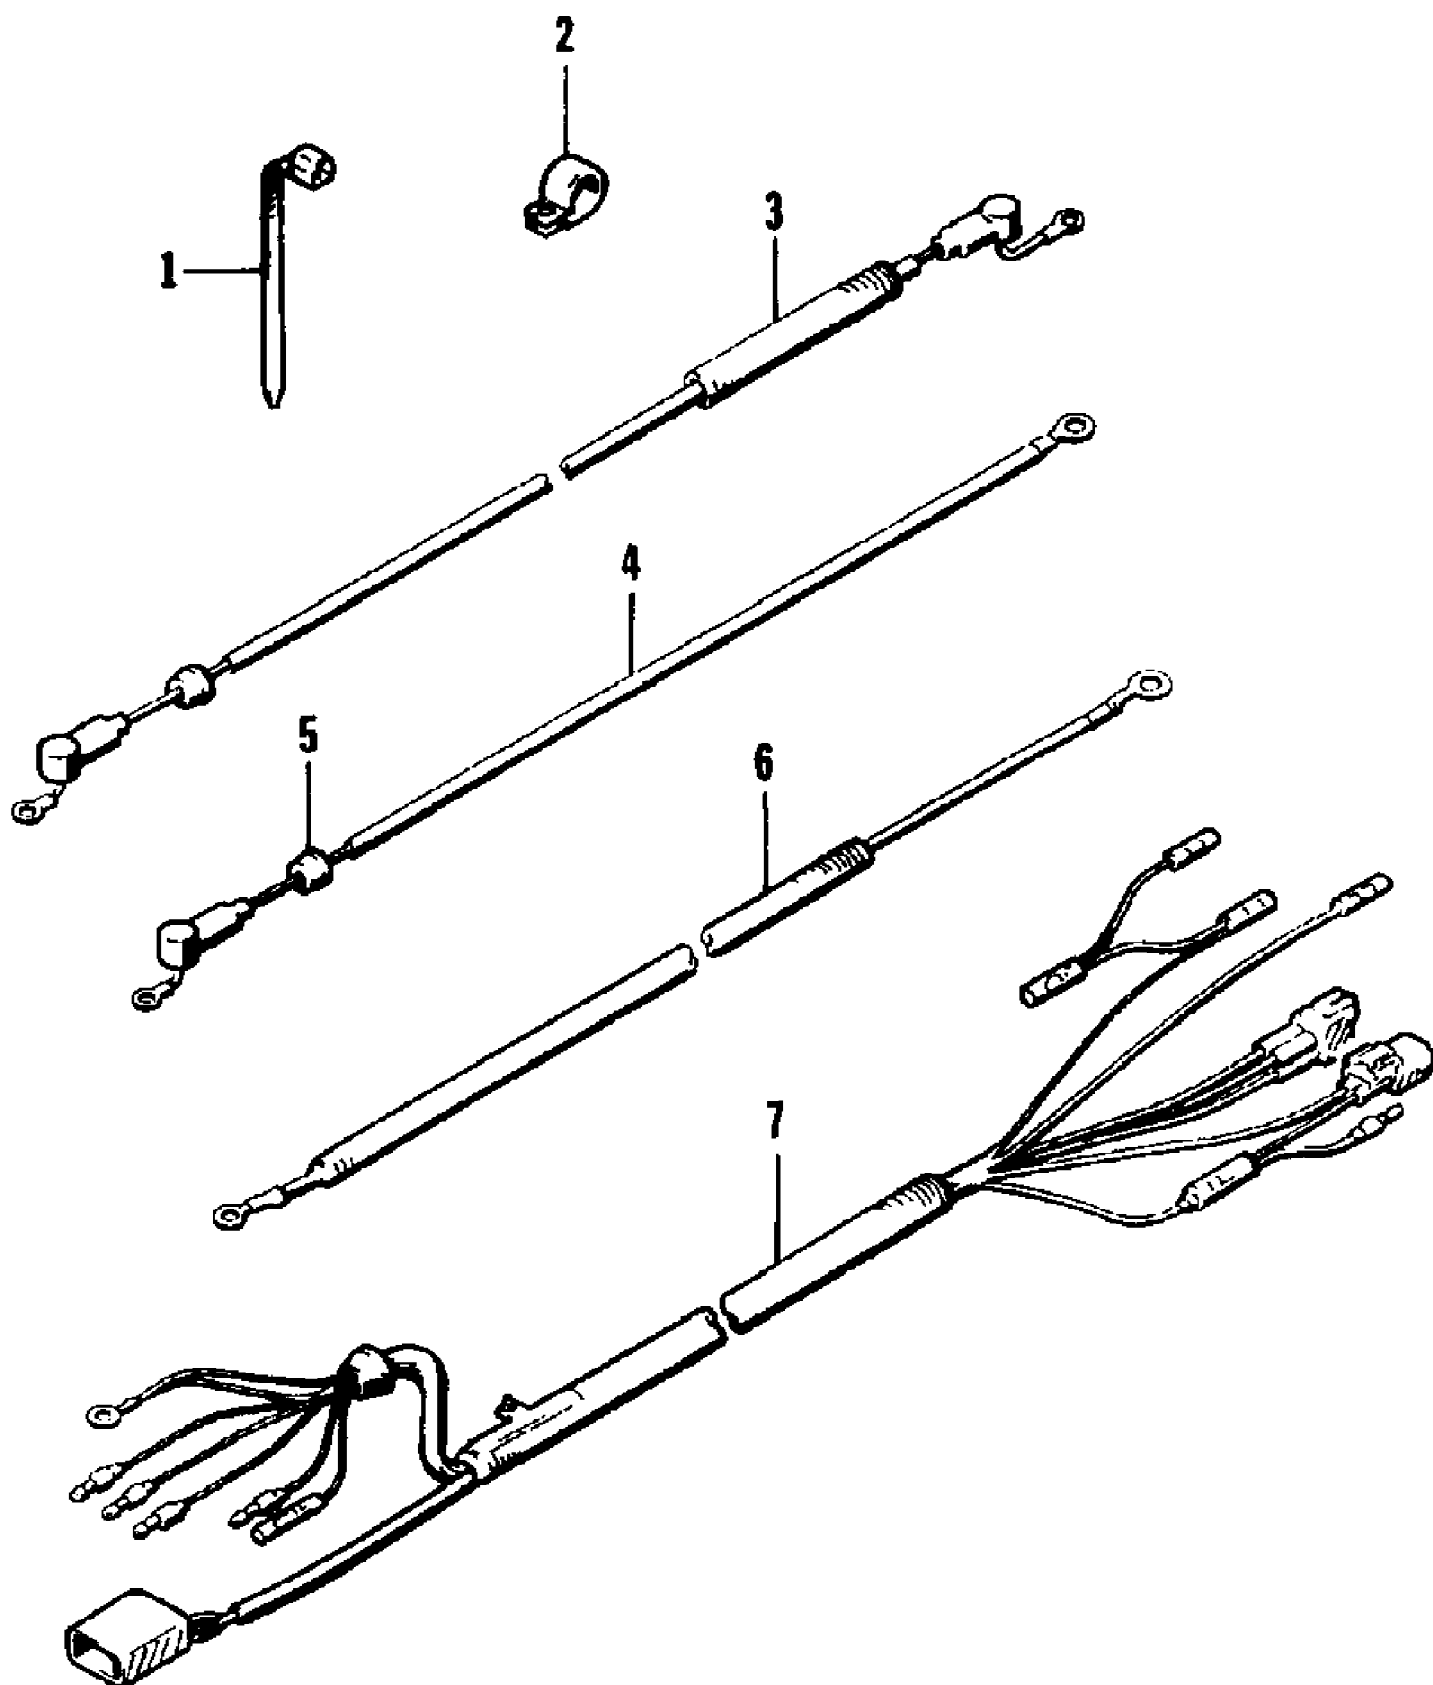

1995 MONTEGO DELUXE (95MTB-W-1995)
WIRING HARNESS

Page 50 of 50

Ref #	Part Number	Qty	S/P/F	Description
1	3008-044	1		Clamp
2	3008-332	2		Clamp
3	3008-346	1		Cable
4	3008-365	1		Cable
5	3008-334	1	/P	Grommet
6	3008-154	1		Cable, Ground
7	3008-347	1		Harness, Wiring