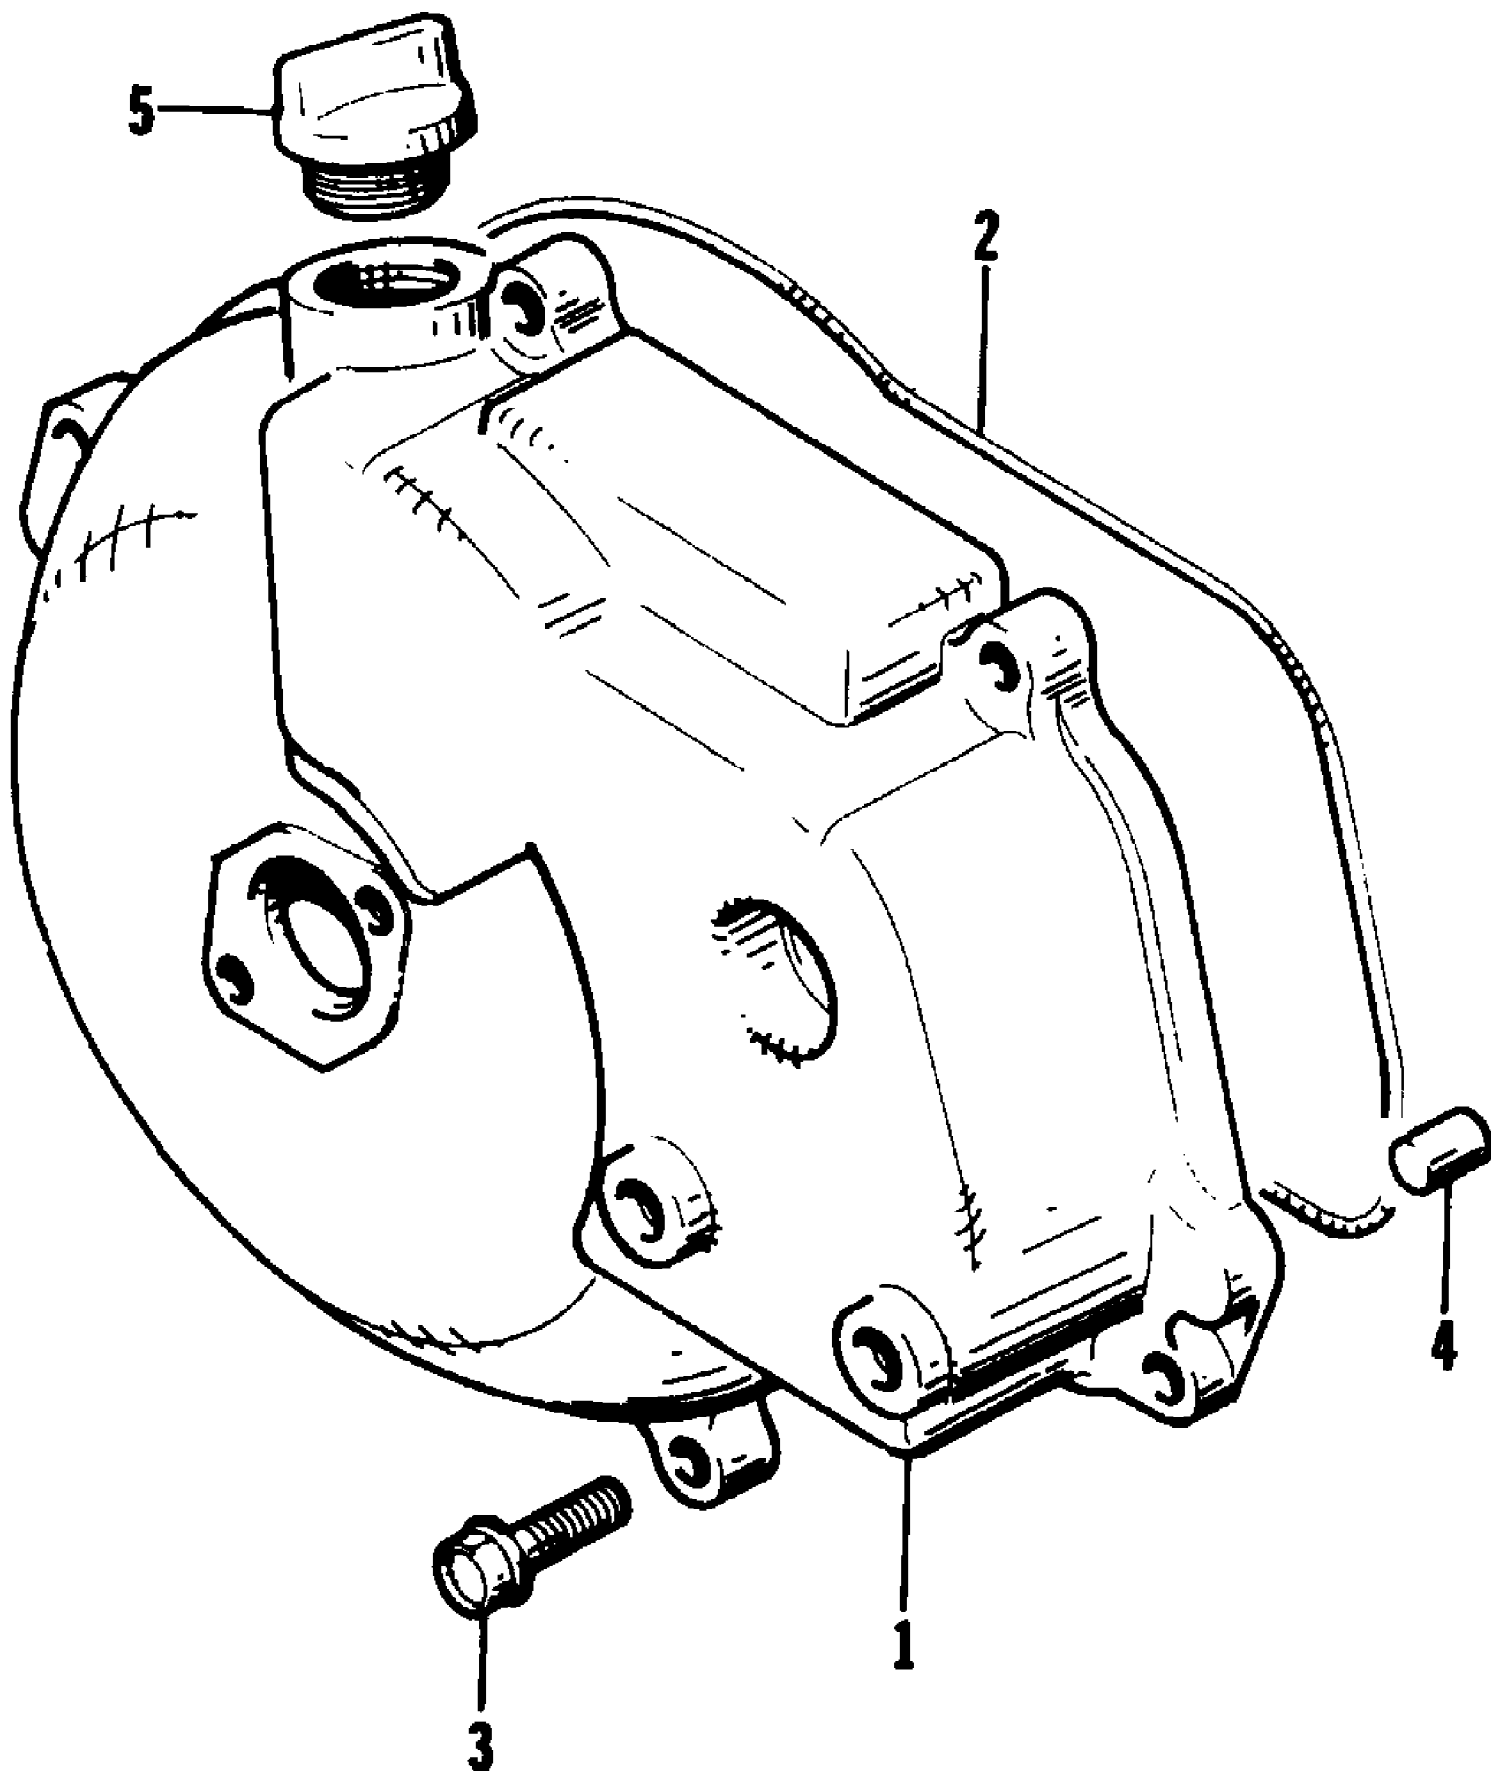

1995 MONTEGO (95MTA-W-1995)
MAGNETO CASE

Ref #	Part Number	Qty	S/P/F	Description
1	3008-238	1	/P	Case, Magneto
2	3008-053	1		O-Ring
3	3008-213	6	/P	Screw, Cap
4	3008-146	2		Pin
5	3008-023	1		Plug