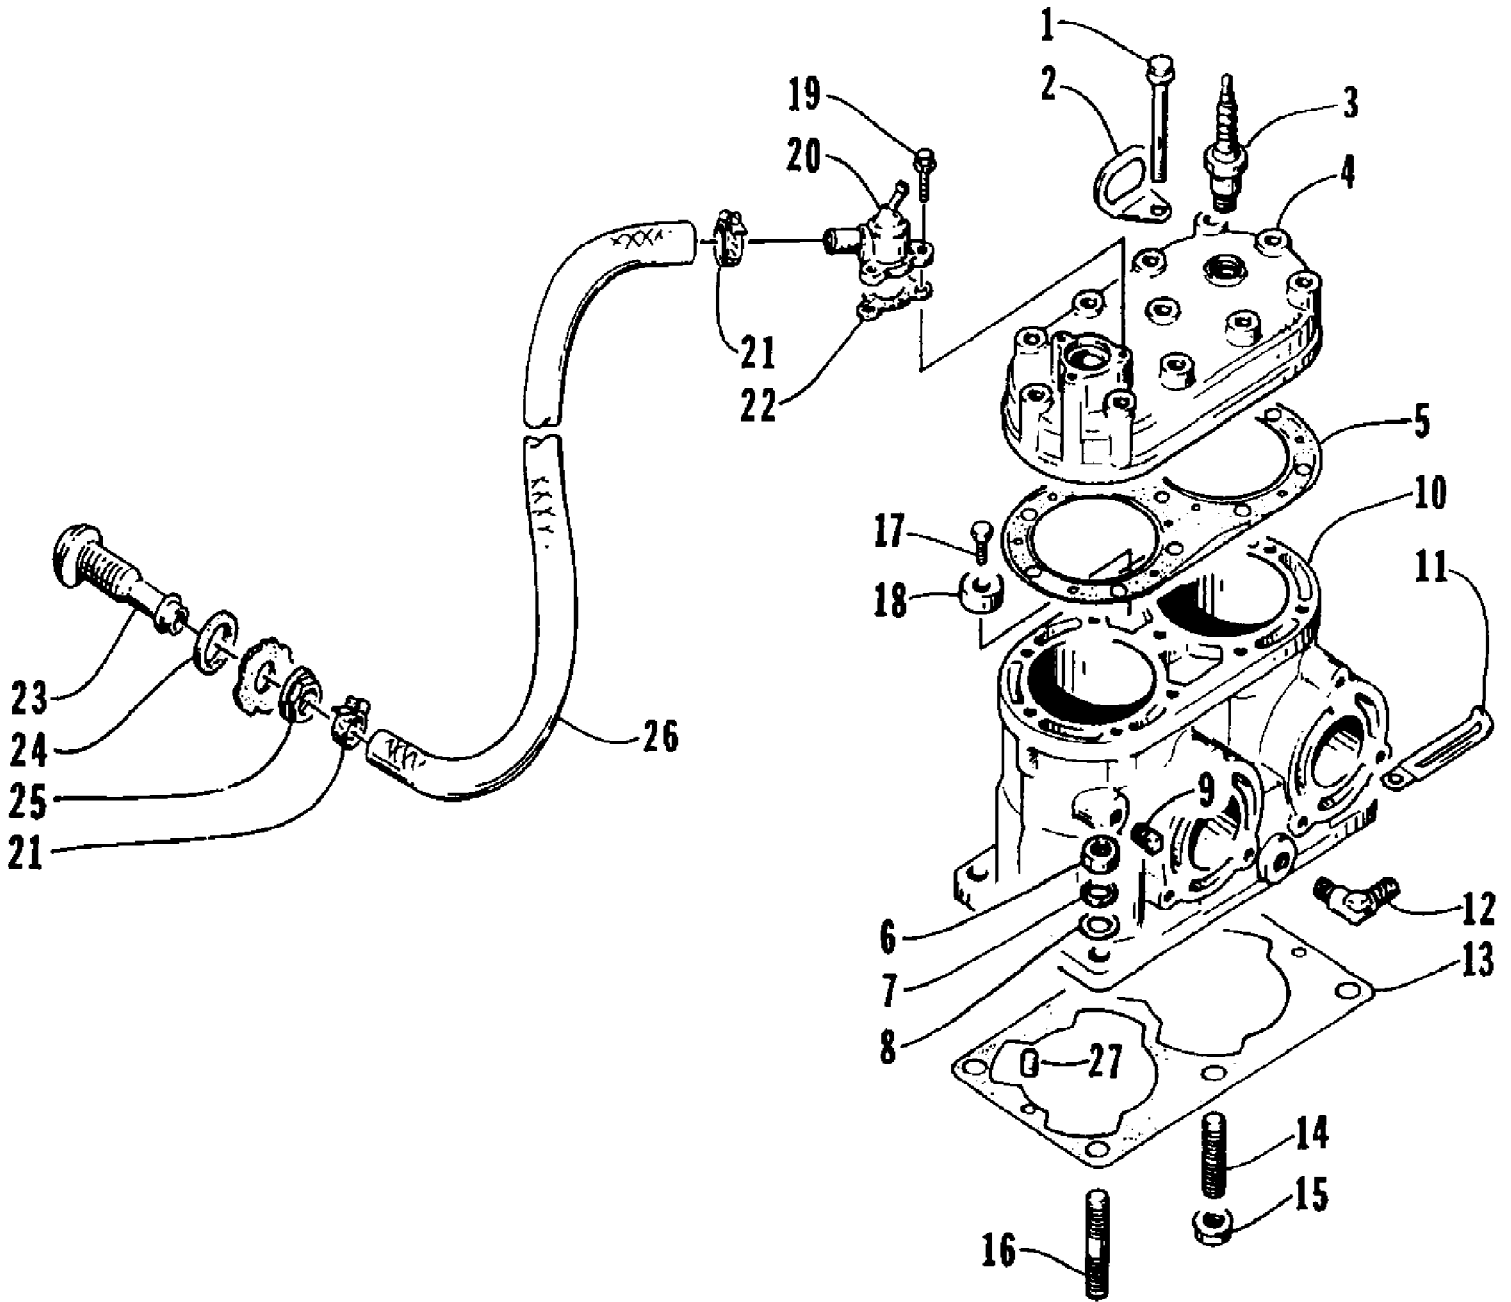

1995 MONTEGO (95MTA-W-1995)
CRANKSHAFT

1995 MONTEGO (95MTA-W-1995)
CRANKSHAFT

Page 8 of 50

Ref #	Part Number	Qty	S/P/F	Description
1	3008-223	2	S	Piston, Standard
1	3008-181	2		Piston, Optional (+ 0.010 in.)
1	3008-182	2		Piston, Optional (+ 0.020 in.)
2	3008-224	2	S	Ring Set, Standard
2	3008-183	2		Ring Set, Optional (+ 0.010 in.)
2	3008-184	2		Ring Set, Optional (+ 0.020 in.)
3	3003-338	2	S	Pin
4	3003-433	2	/P	Bearing
5	3003-439	4	/P	Snap Ring
6	3008-063	1	S	Crankshaft Assembly (inc. 7-20)
7	3008-062	2		.Connecting Rod
8	3008-064	1	S	.Crank Pin
9	3008-065	1		.Crankshaft, Right
10	3008-066	1		.Crankshaft, Center
11	3008-067	1		.Wheel
12	3008-068	1		.Crankshaft, Left
13	3008-069	1		.Balancer
14	3008-070	1		.Race, Center
15	3003-817	1	/P	.Ring, Center
16	3008-019	1		.Washer
17	3008-027	1		.Bearing
18	3008-378	3	S	.Bearing
19	3008-029	2		.Bearing
20	3004-372	3	S	.Screw, Machine
21	3008-072	1		Spacer, Crankshaft
22	3008-031	1		Seal, Oil - Right
23	3008-032	1		Seal, Oil - Left
24	3008-033	1		Seal, Oil - Center
25	3003-216	1		C-Ring