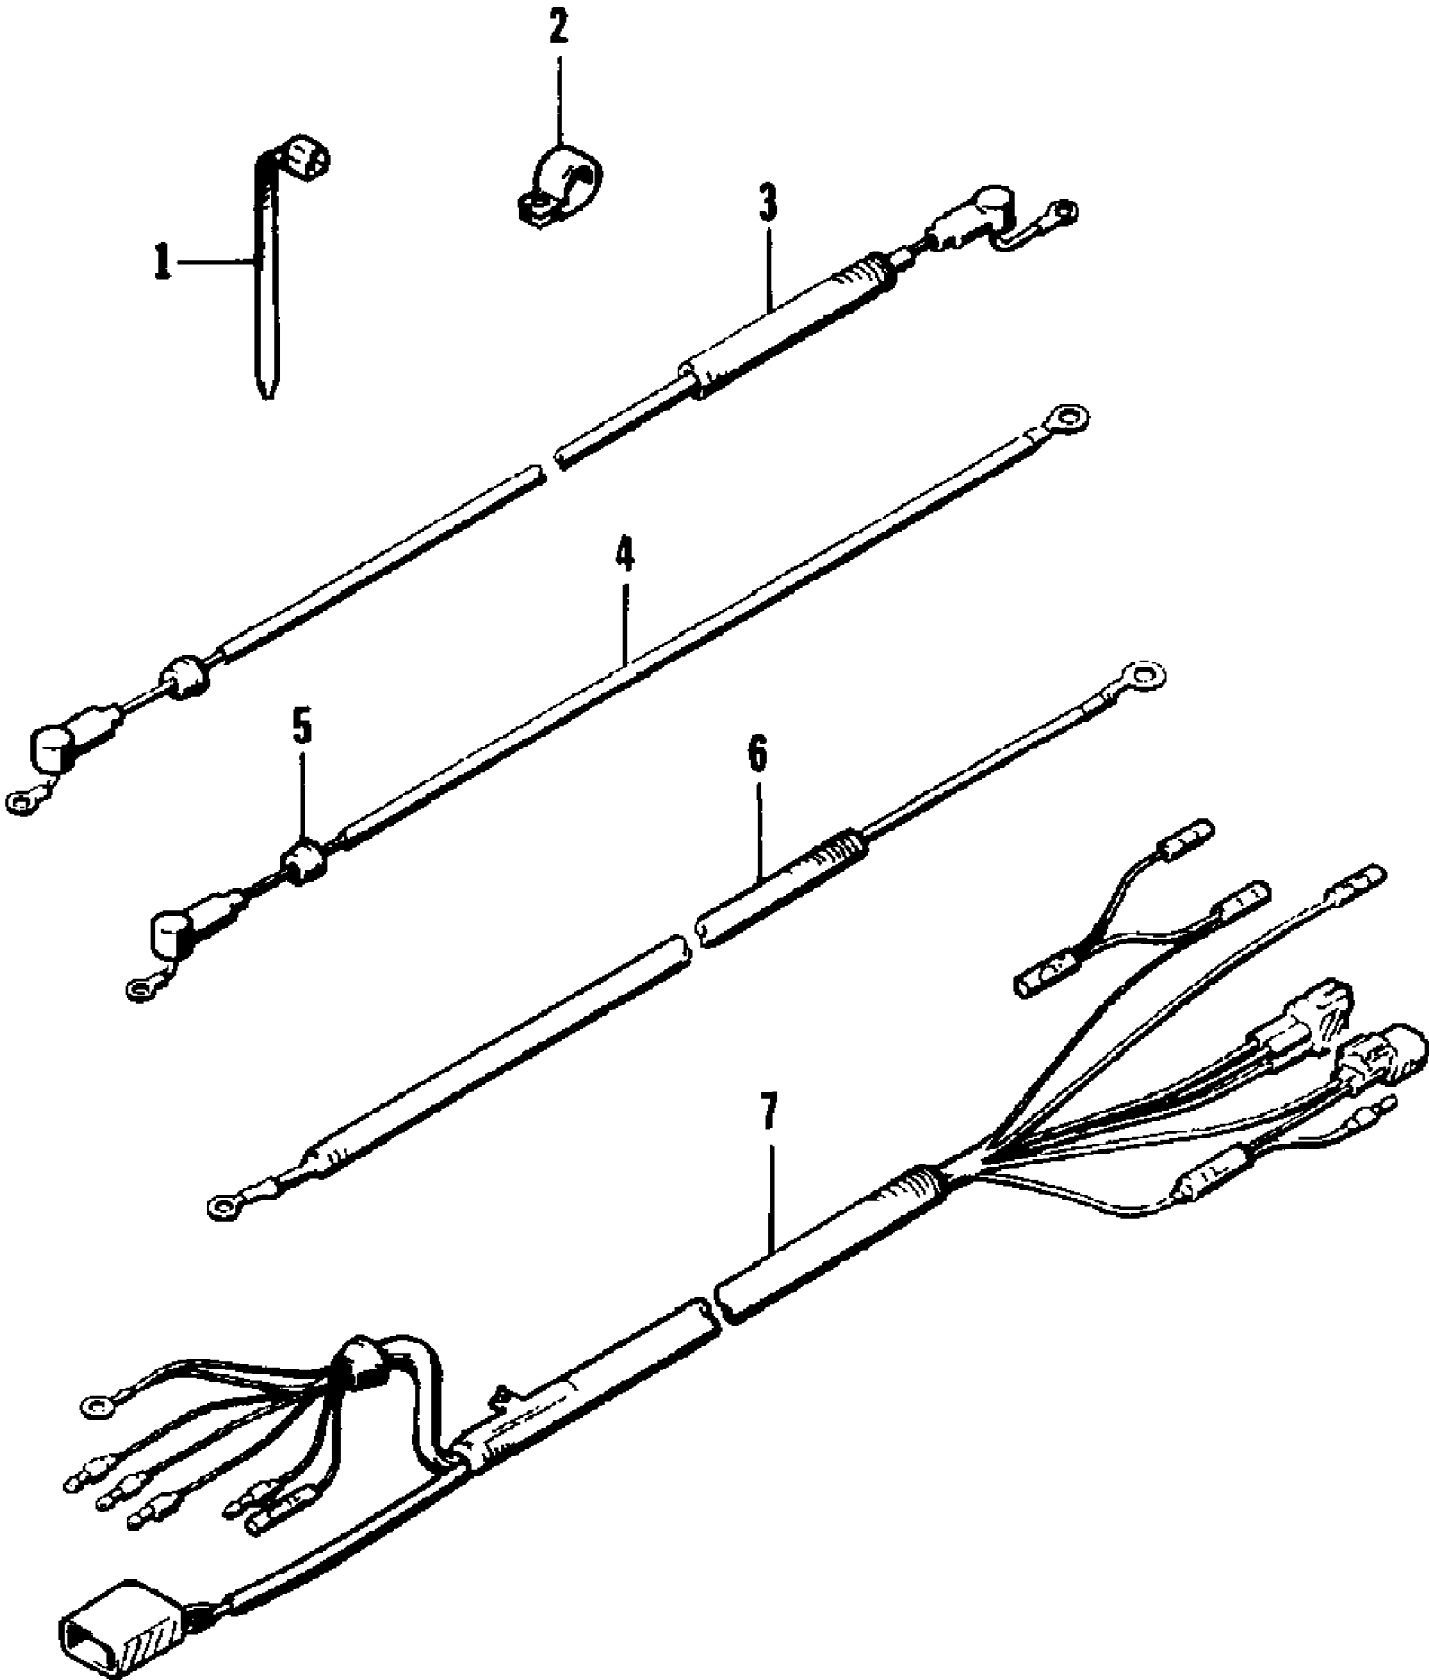

1995 MONTEGO (95MTA-W-1995)
STARTER MOTOR

1995 MONTEGO (95MTA-W-1995)
STARTER MOTOR

Page 46 of 50

Ref #	Part Number	Qty	S/P/F	Description
1	3008-327	1	S	Starter Motor Assembly (inc. 2-11)
2	3008-094	1	/P	.Terminal Set, Brush (inc. 3)
3	3008-164	1		..O-Ring
4	3008-095	1	/P	.Holder Set, Brush (inc. 5)
5	3008-096	4		.. Spring, Brush
6	3008-328	1	/P	. Front Bracket Assembly (inc. 7)
7	3008-098	1	S	.. O-Ring
8	3008-099	2		. Washer Set
9	3008-101	2	S	. O-Ring
10	3008-103	1		. Armature
11	3008-102	2		. Screw, Cap
12	3008-104	1	S	Pinion Assembly
13	3008-009	2		Screw, Cap
14	3008-014	1		Nut
15	3008-020	1		Washer
16	3008-165	1	/P	Relay
17	3008-140	1		Bracket
18	3008-325	1		Screw, Cap
19	3008-135	1	S	Tube
20	3008-193	2	S	Washer
21	3008-221	1		Washer

1995 MONTEGO (95MTA-W-1995)
WIRING HARNESS

Page 50 of 50

Ref #	Part Number	Qty	S/P/F	Description
1	3008-044	1		Clamp
2	3008-332	2		Clamp
3	3008-346	1		Cable
4	3008-365	1		Cable
5	3008-334	1	/P	Grommet
6	3008-154	1		Cable, Ground
7	3008-347	1		Harness, Wiring