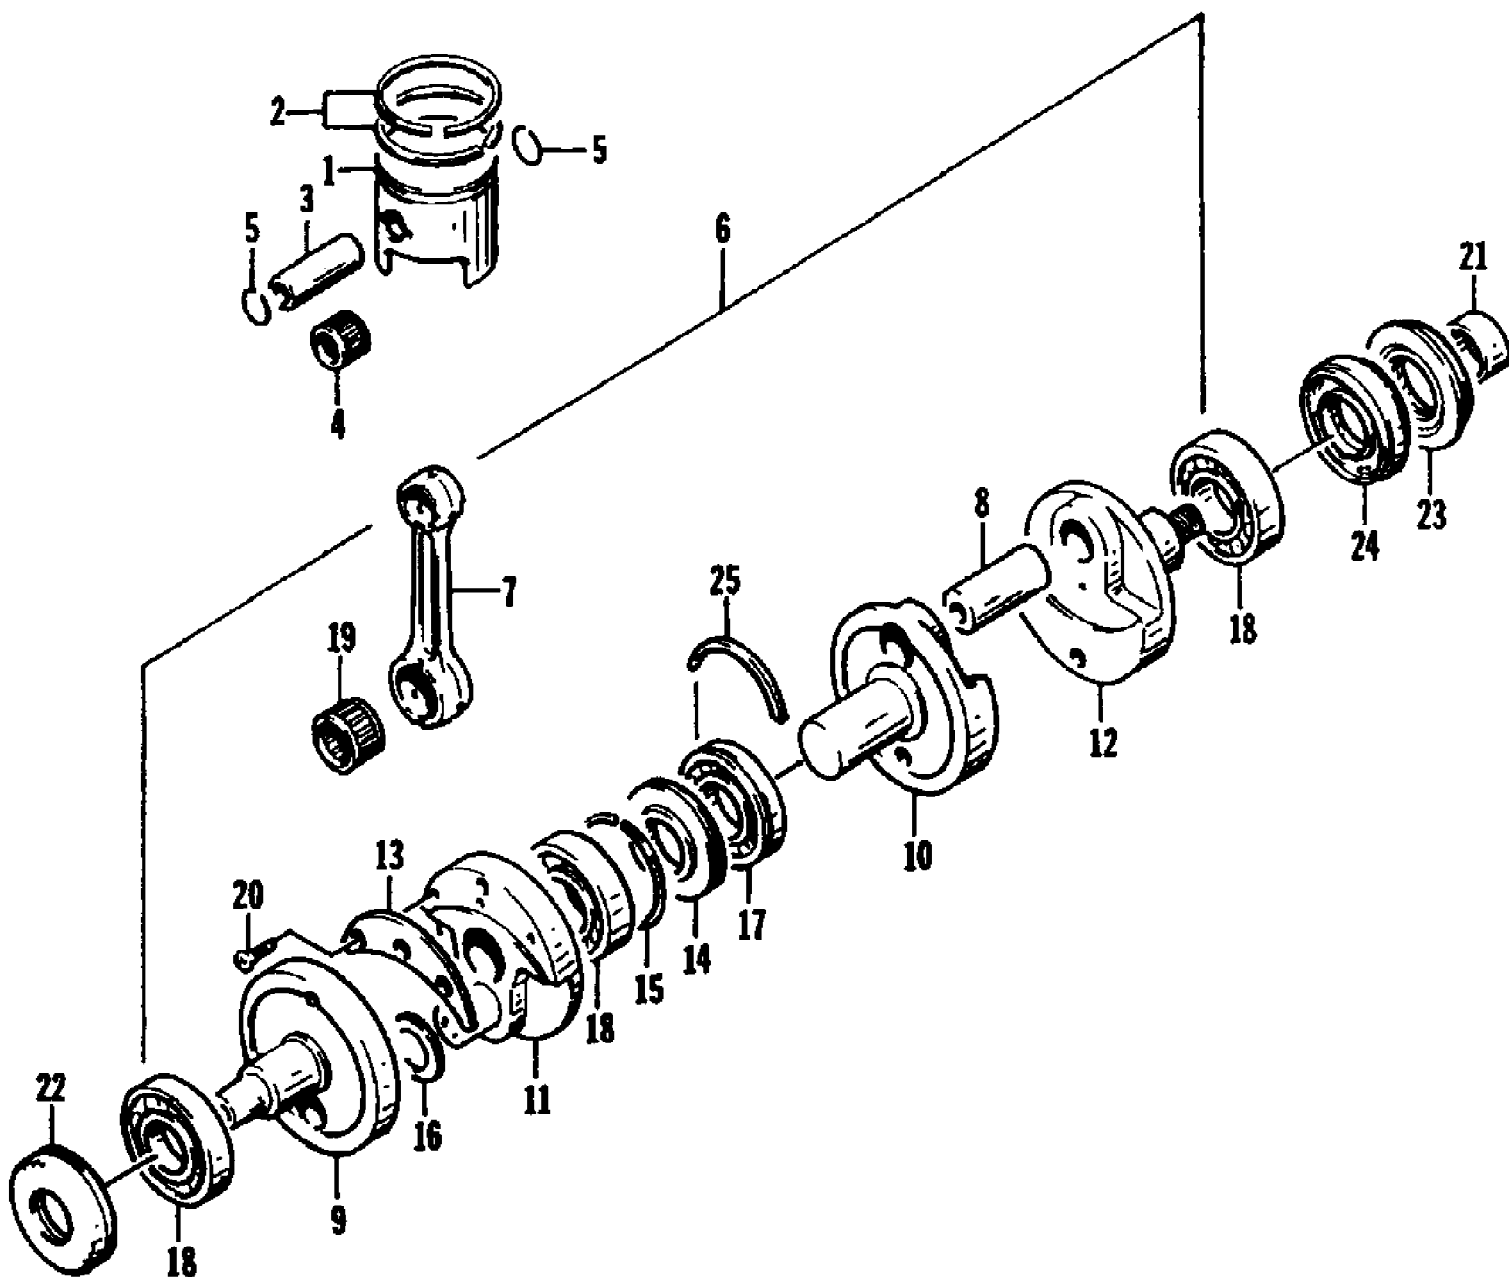

1995 MONTEGO (95MTA-W-1995)
CRANKSHAFT

1995 MONTEGO (95MTA-W-1995)
CRANKSHAFT

Page 8 of 50

Ref #	Part Number	Qty	S/P/F	Description
1	3008-223	2	S	Piston, Standard
1	3008-181	2		Piston, Optional (+ 0.010 in.)
1	3008-182	2		Piston, Optional (+ 0.020 in.)
2	3008-224	2	S	Ring Set, Standard
2	3008-183	2		Ring Set, Optional (+ 0.010 in.)
2	3008-184	2		Ring Set, Optional (+ 0.020 in.)
3	3003-338	2	S	Pin
4	3003-433	2	/P	Bearing
5	3003-439	4	/P	Snap Ring
6	3008-063	1	S	Crankshaft Assembly (inc. 7-20)
7	3008-062	2		.Connecting Rod
8	3008-064	1	S	.Crank Pin
9	3008-065	1		.Crankshaft, Right
10	3008-066	1		.Crankshaft, Center
11	3008-067	1		.Wheel
12	3008-068	1		.Crankshaft, Left
13	3008-069	1		.Balancer
14	3008-070	1		.Race, Center
15	3003-817	1	/P	.Ring, Center
16	3008-019	1		.Washer
17	3008-027	1		.Bearing
18	3008-378	3	S	.Bearing
19	3008-029	2		.Bearing
20	3004-372	3	S	.Screw, Machine
21	3008-072	1		Spacer, Crankshaft
22	3008-031	1		Seal, Oil - Right
23	3008-032	1		Seal, Oil - Left
24	3008-033	1		Seal, Oil - Center
25	3003-216	1		C-Ring