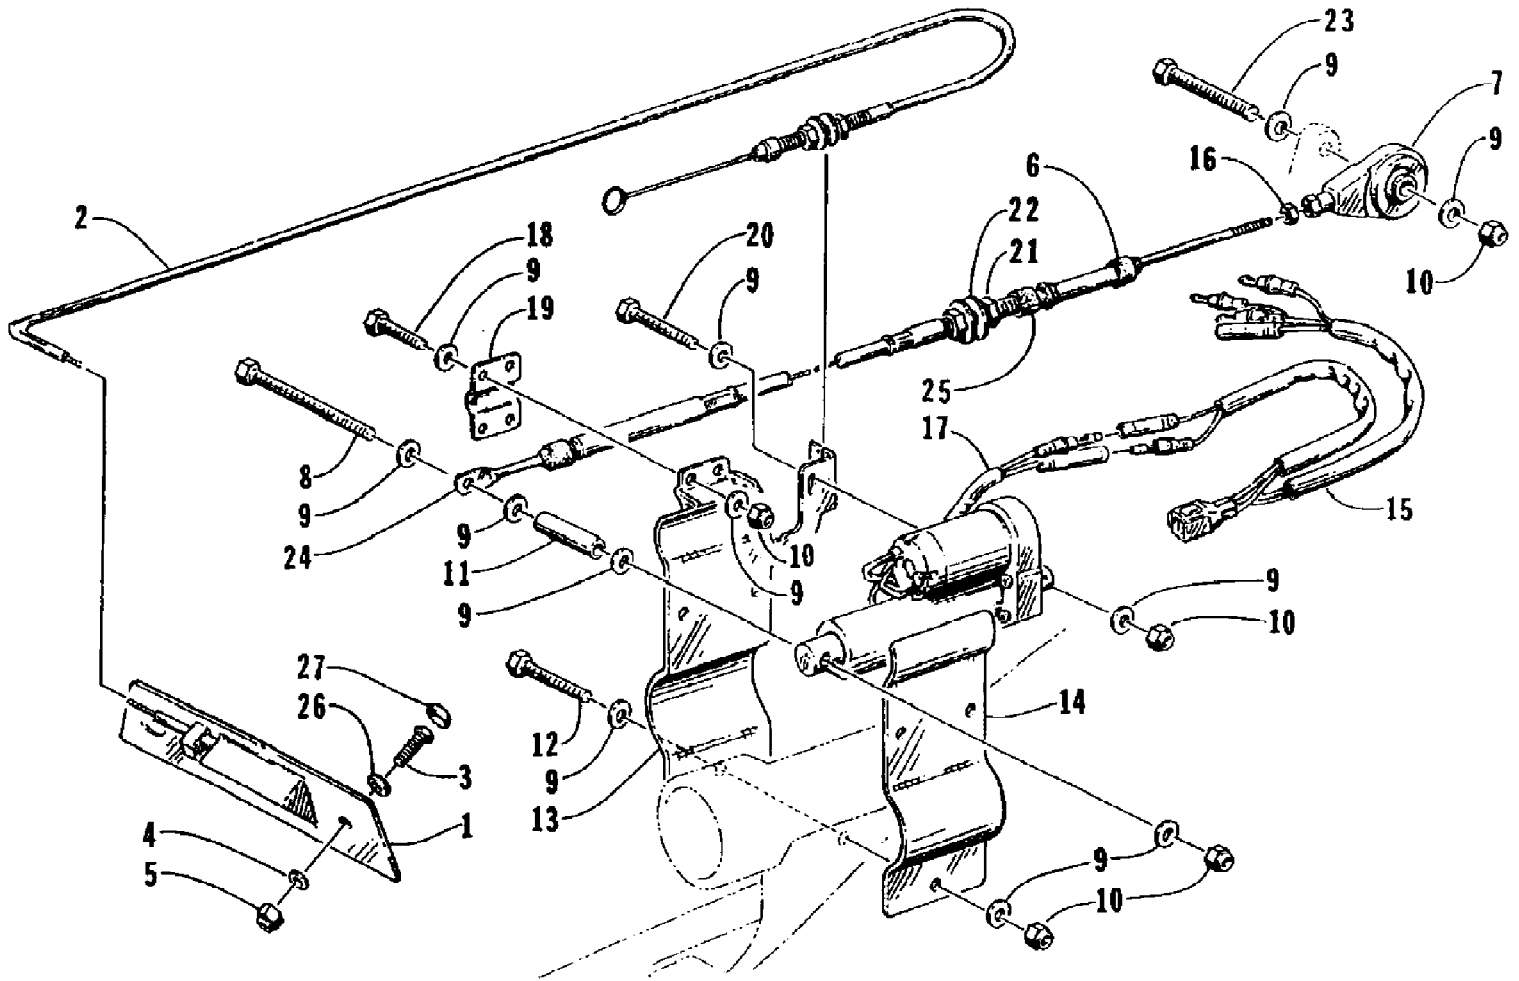

1995 DAYTONA (95DTA-W-1995)  
STARTER MOTOR

1995 DAYTONA (95DTA-W-1995)  
STARTER MOTOR

Page 50 of 58

Ref #	Part Number	Qty	S/P/F	Description
1	3008-327	1	S	Starter Motor Assembly (inc. 2-11)
2	3008-094	1	/P	. Terminal Set, Brush (inc. 3)
3	3008-164	1		.. O-Ring
4	3008-095	1	/P	. Holder Set, Brush (inc. 5)
5	3008-096	4		.. Spring, Brush
6	3008-328	1	/P	. Front Bracket Assembly (inc. 7)
7	3008-098	1	S	.. O-Ring
8	3008-099	2		. Washer Set
9	3008-101	2	S	. O-Ring
10	3008-103	1		. Armature
11	3008-102	2		. Cap, Screw
12	3008-104	1	S	Pinion Assembly
13	3008-009	2		Screw, Cap
14	3008-014	1		Nut
15	3008-020	1		Washer
16	3008-165	1	/P	Relay
17	3008-140	1		Bracket
18	3008-217	1		Screw, Cap
19	3008-135	1	S	Tube
20	3008-193	2	S	Washer
21	3008-221	1		Washer

1995 DAYTONA (95DTA-W-1995)  
TRIM ASSEMBLY

Page 54 of 58

Ref #	Part Number	Qty	S/P/F	Description
1	0673-772	1		Plate, Console - Trim
2	0673-518	1		Cable, Trim Indicator
3	0624-095	1		Screw, Machine
4	0624-004	1		Washer
5	0624-005	1	/P	Nut, Lock
6	0612-363	1		Seal, Rod
7	0673-512	1		End, Trim Cable
8	0624-213	1		Screw, Cap
9	0624-022	20		Washer
10	0624-250	9		Nut, Lock
11	0673-487	1		Spacer
12	0624-052	3		Screw, Cap
13	0773-214	1		Bracket, Trim Cable - Right
14	0673-463	1		Bracket, Trim Cable - Left
15	0686-290	1		Harness, Trim
16	0624-107	1		Nut, Jam
17	0673-711	1	/P	Motor, Trim
18	0624-046	4		Screw, Cap
19	0673-476	1		Retainer, Trim Cable
20	0624-053	1	/P	Screw, Cap
21	0624-105	2		Nut, Jam
22	0624-106	2		Washer
23	0624-052	1		Screw, Cap
24	0673-187	1		Cable, Trim
25	0612-364	1		Thread, Cap Cover
26	0124-065	1		Washer, Snap Cap
27	0124-066	1	S	Cover, Snap Cap