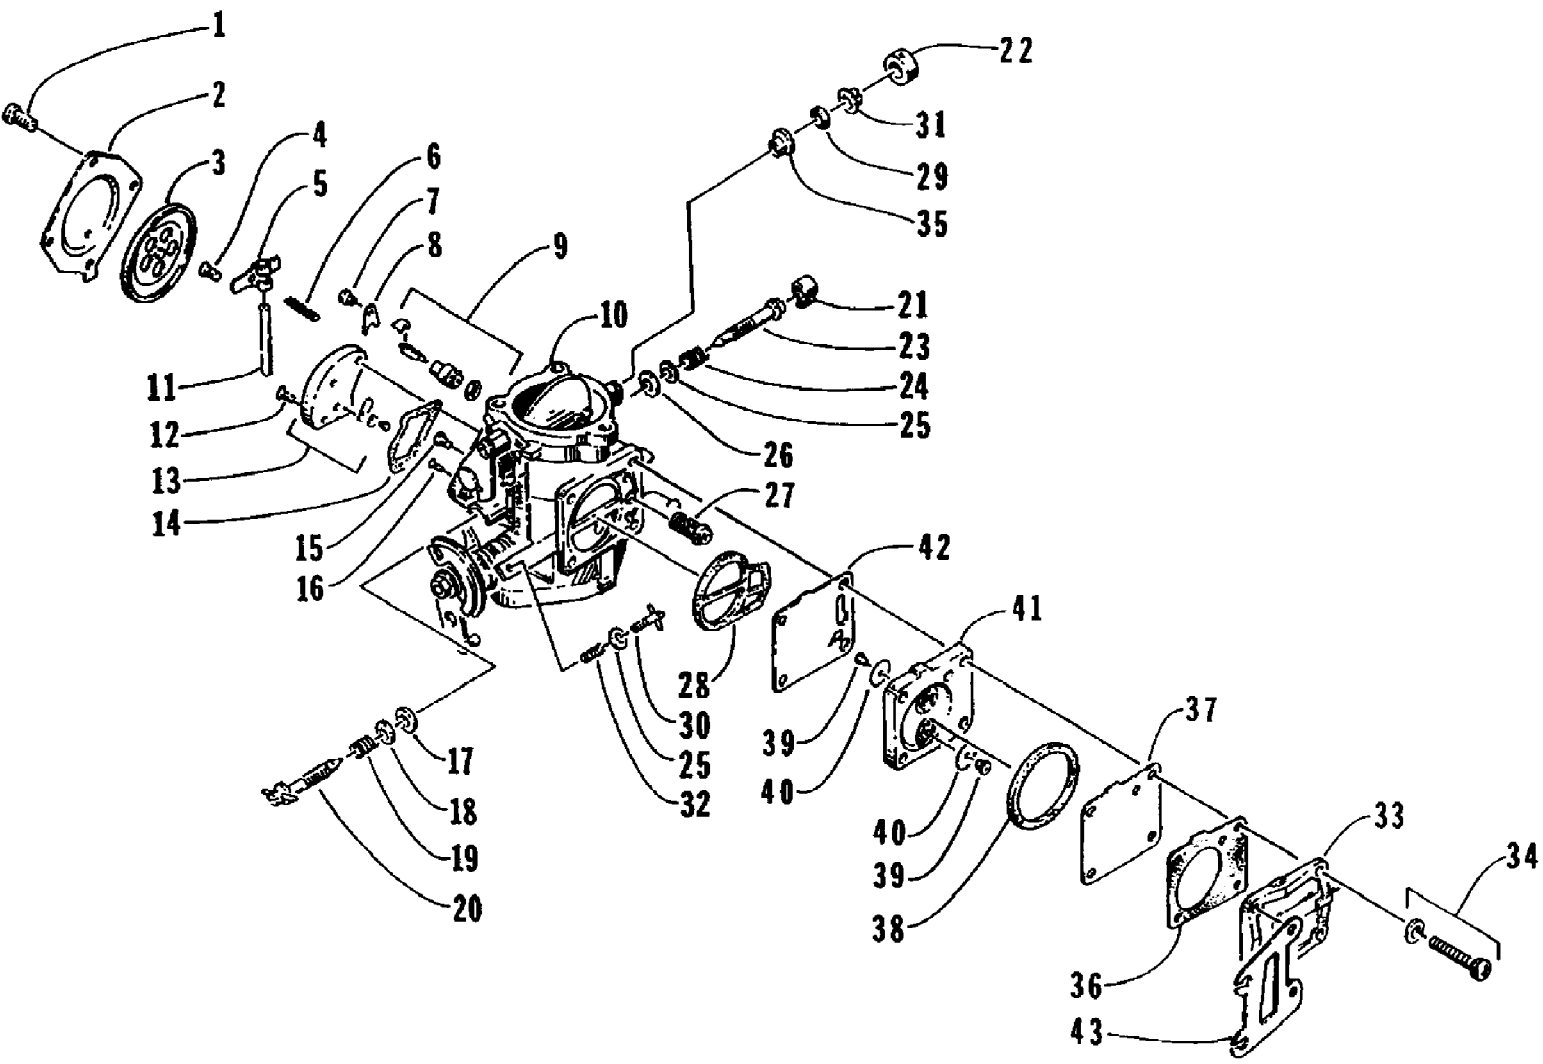

1995 DAYTONA (95DTA-W-1995)  
MAGNETO

Page 34 of 58

Ref #	Part Number	Qty	S/P/F	Description
1	3008-329	1	S	Stator
2	3008-111	1		Grommet
3	3004-706	5	S/P	Screw, Cap
4	3004-484	3	S	Screw, Cap
5	3008-109	1		Holder
6	3008-331	1	/P	Clamp
7	3003-787	1		Clamp
8	3004-540	1	/P	Key
9	3008-108	1	S	Flywheel
10	3008-119	1	S	Screw, Cap
11	3008-017	1		Washer
12	3004-362	1	S/P	Washer, Lock
13	3008-110	1		Holder, Grommet
14	3008-118	1		Grommet

1995 DAYTONA (95DTA-W-1995)  
MAGNETO CASE

1995 DAYTONA (95DTA-W-1995)  
MAGNETO CASE

---

Ref #	Part Number	Qty	S/P/F	Description
1	3008-238	1	/P	Case, Magneto
2	3008-053	1		O-Ring
3	3008-213	6	/P	Screw, Cap
4	3008-146	2		Pin
5	3008-023	1		Plug

1995 DAYTONA (95DTA-W-1995)  
MAGNETO-SIDE CARBURETOR

1995 DAYTONA (95DTA-W-1995)  
MAGNETO-SIDE CARBURETOR

Page 38 of 58

Ref #	Part Number	Qty	S/P/F	Description
	0670-477	1		Magneto-Side Carburetor Assembly
1	6505-850	4		Screw, Cap
2	6505-662	1		Cover
3	6505-663	1		Diaphragm Assembly
4	6505-692	1		Screw, Machine
5	6505-664	1		Arm
6	6505-669	1		Spring
7	6505-695	1		Screw, Machine
8	6505-682	1		Plate
9	6505-851	1	/P	Needle Valve Assembly
10	0	1	F	Mixing Body
11	6505-681	1		Pin
12	6505-679	2		Screw, Machine
13	6505-680	1		Block, Metering
14	6505-677	1		Gasket
15	6505-730	1		Main Jet - 100
16	6505-776	1	/P	Pilot Jet - 75
17	6505-668	1		Seal
18	6505-661	1		Washer
19	6505-660	1		Spring
20	6505-852	1		Adjuster
21	6505-659	1		Cap
22	6505-822	1		Collar, Choke Shaft
23	6505-699	1		Adjuster
24	6505-678	1		Spring
25	6505-703	2		Washer
26	6505-700	1	S	O-Ring
27	6505-676	1		Filter
28	6505-665	1		S-Gasket
29	6505-701	1		Seal, Choke Shaft
30	6505-702	1		Screw Assembly
31	6505-703	1		Washer
32	6505-651	1		Spring
33	6505-652	1		Cover, Pump
34	6505-704	4		Screw w/Washer
35	6505-817	1		Bushing, Choke Shaft
36	6505-653	1		Gasket
37	6505-654	1		Diaphragm, Pump
38	6505-683	1		O-Ring
39	0	2	F	Grommet
40	0	2	F	Valve
41	6505-655	1		Body Assembly, Diaphragm
42	6505-656	1	/P	Diaphragm, Damper
43	6505-874	1		Bracket, Cable