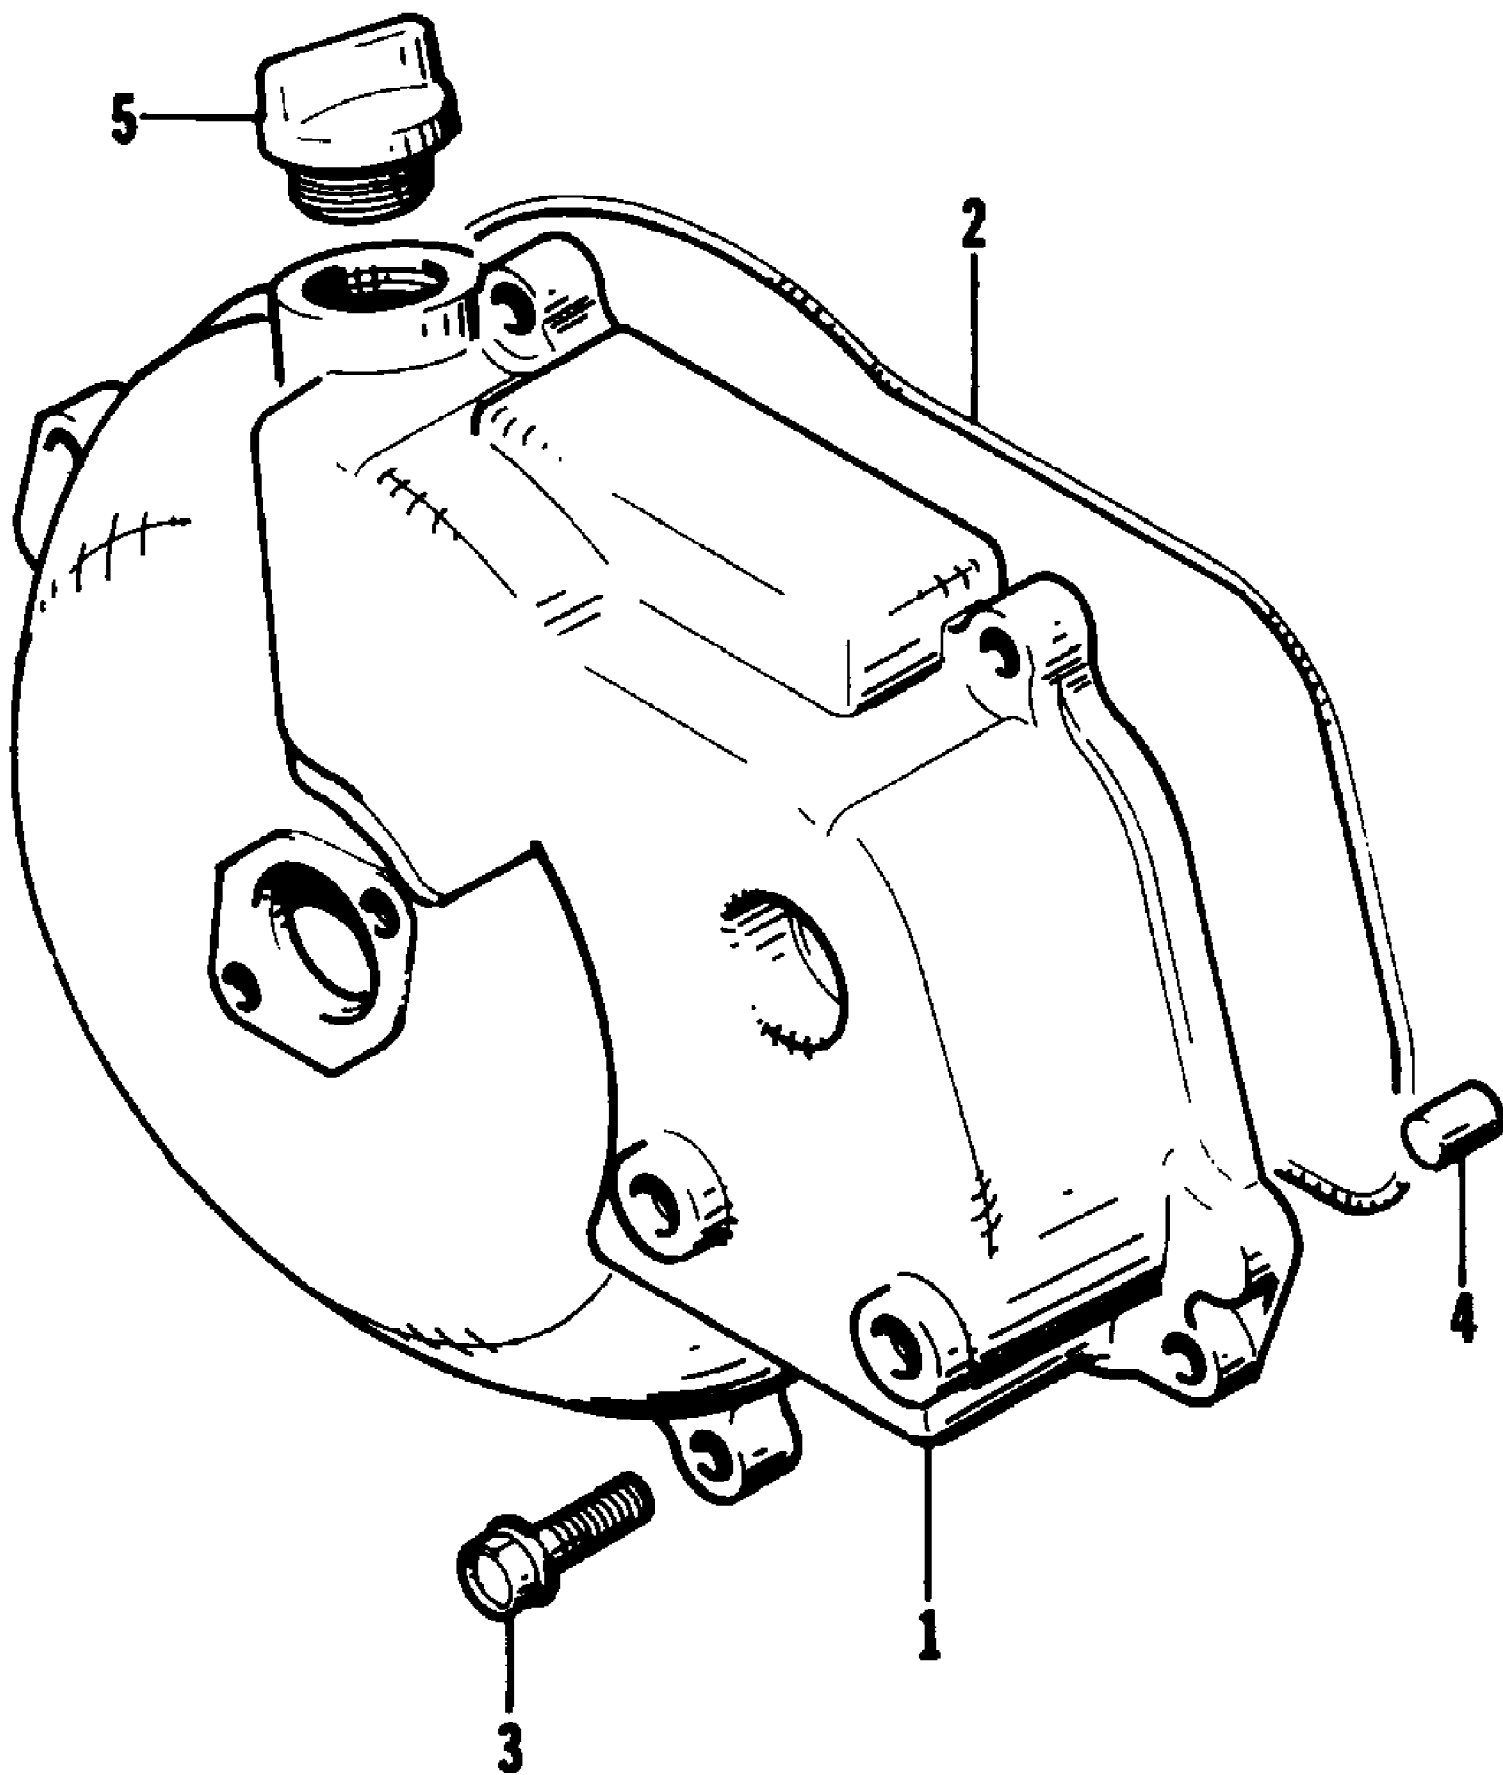

1995 BARRACUDA (95BRA-W-1995)
MAGNETO CASE

1995 BARRACUDA (95BRA-W-1995)
MAGNETO CASE

Ref #	Part Number	Qty	S/P/F	Description
1	3008-238	1	/P	Case, Magneto
2	3008-053	1		O-Ring
3	3008-213	6	/P	Screw, Cap
4	3008-146	2		Pin
5	3008-023	1		Plug