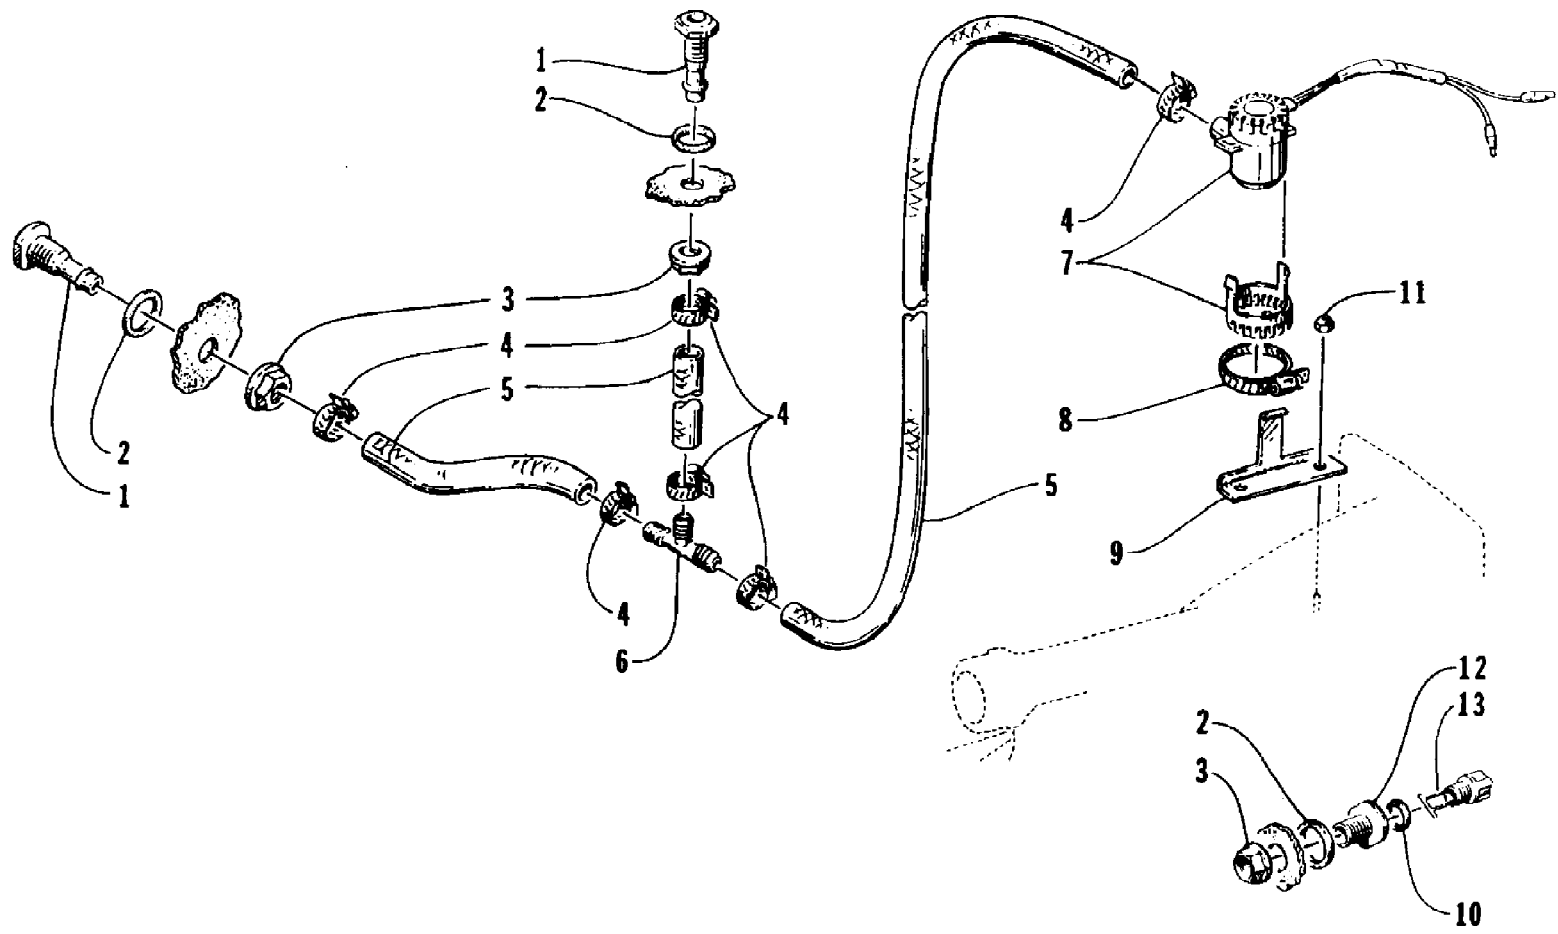

1994 MONTEGO (0672-005-1994)
BILGE PUMP ASSEMBLY

1994 MONTEGO (0672-005-1994)
BILGE PUMP ASSEMBLY

Page 2 of 46

Ref #	Part Number	Qty	S/P/F	Description
1	0673-377	2		Fitting, Outlet - Bilge
2	0612-361	2		Seal, Fitting
3	0673-378	3	S	Nut, Fitting
4	0624-016	6		Clamp, Hose
5	0610-090	0	S	Hose, Bilge
6	0673-483	1		T-Connection
7	0673-012	1		Pump, Bilge
8	0624-037	1		Clamp
9	0673-435	1		Plate, Mounting - Bilge Pump
10	0673-405	1		Seal, Drain Plug
11	0624-021	2		Nut, Lock
12	0673-278	1		Retainer, Drain Plug
13	0673-404	1		Plug, Drain

1994 MONTEGO (0672-005-1994)
CARBURETOR

1994 MONTEGO (0672-005-1994)
CARBURETOR

Page 4 of 46

Ref #	Part Number	Qty	S/P/F	Description
	0670-325	1		Carburetor Ass'y
1	6505-689	4		Screw
2	6505-662	1		Cover
3	6505-663	1		Diaphragm Ass'y
4	6505-692	1		Screw, Machine
5	6505-664	1		Arm
6	6505-669	1		Spring
7	6505-695	1		Screw, Machine
8	6505-682	1		Plate
9	6505-671	1		Needle Valve Ass'y
10	0	1	F	Mixing Body
11	6505-681	1		Pin
12	6505-679	2		Screw, Machine
13	6505-680	1		Block, Metering
14	6505-677	1		Gasket
15	6505-694	1		Main Jet - 107.5
16	6505-690	1	S	Pilot Jet - 125
17	6505-701	1		Seal
18	6505-661	1		Washer
19	6505-660	1		Spring
20	6505-667	1		Adjuster
21	6505-659	1		Cap
22	6505-698	1		Cap
23	6505-699	1		Adjuster
24	6505-678	1		Spring
25	6505-703	2		Washer
26	6505-700	1	S	O-Ring
27	6505-676	1		Filter
28	6505-665	1		S-Gasket
29	6505-656	1	/P	Diaphragm, Damper
30	6505-702	1		Screw Ass'y
31	6505-697	1		Retainer
32	6505-651	1		Spring
33	0	2	F	Grommet
34	0	2	F	Valve
35	6505-655	1		Body Ass'y, Diaphragm
36	6505-683	1		O-Ring
37	6505-654	1		Diaphragm, Pump
38	6505-652	1		Cover, Pump
39	6505-704	4		Screw w/Washer
40	6505-653	1		Gasket
41	6505-817	1		Bushing, Choke Shaft
42	6505-701	1		Seal, Choke Shaft