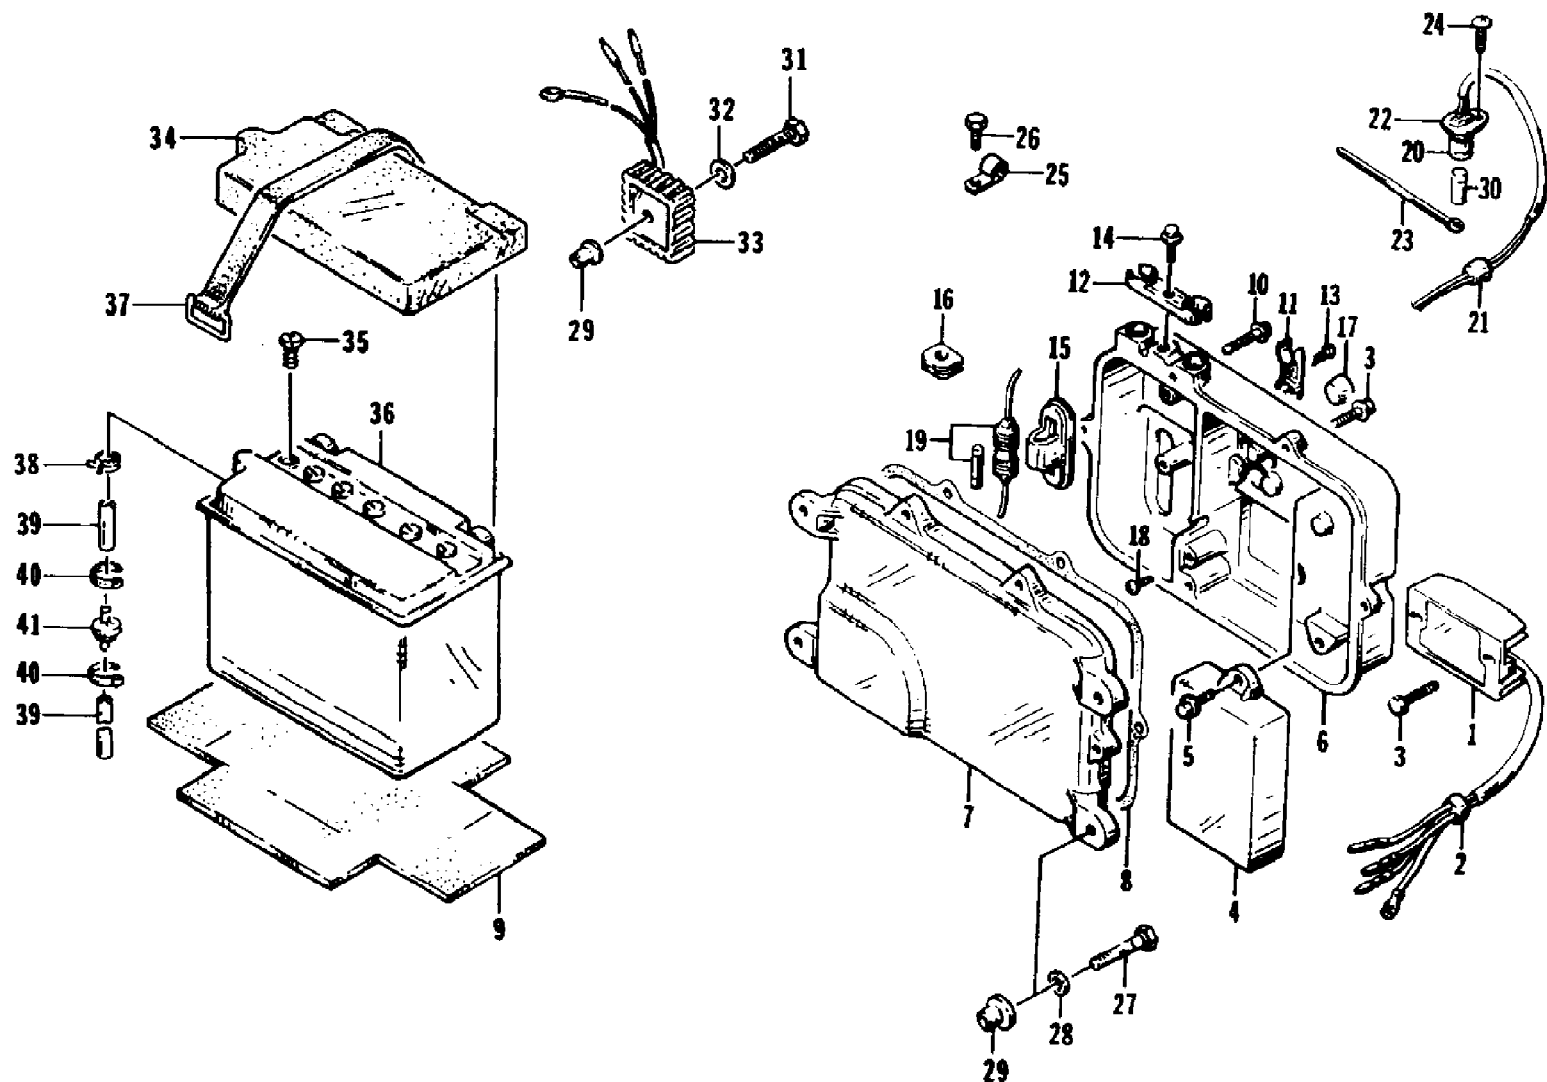

1994 MONTEGO (0672-005-1994)
ELECTRICAL MODULE AND BATTERY

1994 MONTEGO (0672-005-1994)
ELECTRICAL MODULE AND BATTERY

Page 12 of 46

Ref #	Part Number	Qty	S/P/F	Description
1	3008-120	1		Regulator Ass'y (inc. 2)
2	3008-112	1		. Grommet
3	3008-008	7		Screw, Cap
4	3008-178	1		Unit, CDI
5	3008-218	2		Screw, Cap
6	3008-122	1		Case
7	3008-123	1		Cover
8	3008-127	1		Gasket
9	0673-308	1		Pad, Battery
10	3008-007	1		Screw, Cap
11	3008-124	3		Holder
12	3008-125	1		Holder
13	3008-010	6	/P	Screw, Cap
14	3008-169	1		Screw, Cap
15	3008-139	1		Holder
16	3008-034	1		Grommet
17	3008-116	1	S	Grommet
18	3008-217	2		Screw, Machine
19	3008-180	1		Case, Fuse
19	0630-024	1		Fuse, 15 Amp.
20	3008-133	1	S	Heat Sensor Ass'y (inc. 21-22)
21	3008-113	1		. Grommet
22	3008-134	1		. Retainer, Sensor - Heat
23	3003-787	2		Tie, Cable
24	3008-219	2		Screw, Machine
25	3008-040	1		Clamp
26	3008-006	1		Screw, Cap
27	0624-052	4		Screw, Cap
28	0624-036	4		Washer
29	0624-083	4		Nut, Well
30	0630-023	1		Fuse, 3 Amp.
31	0624-056	1		Screw, Cap
32	0624-022	1		Washer
33	0630-022	1		Module, Bilge Pump (Montego)
34	0624-082	1		Nut, Well
35	0645-045	4		Cap, Battery
36	0645-157	1		Battery
37	0673-393	2		Tiedown
38	0645-152	1		Clamp, Hose - Battery
39	0645-179	1	S	Hose, Battery Vent
40	3003-787	2		Tie, Cable
41	0670-295	1		Valve, Check
42	0673-454	1		Cover, Battery