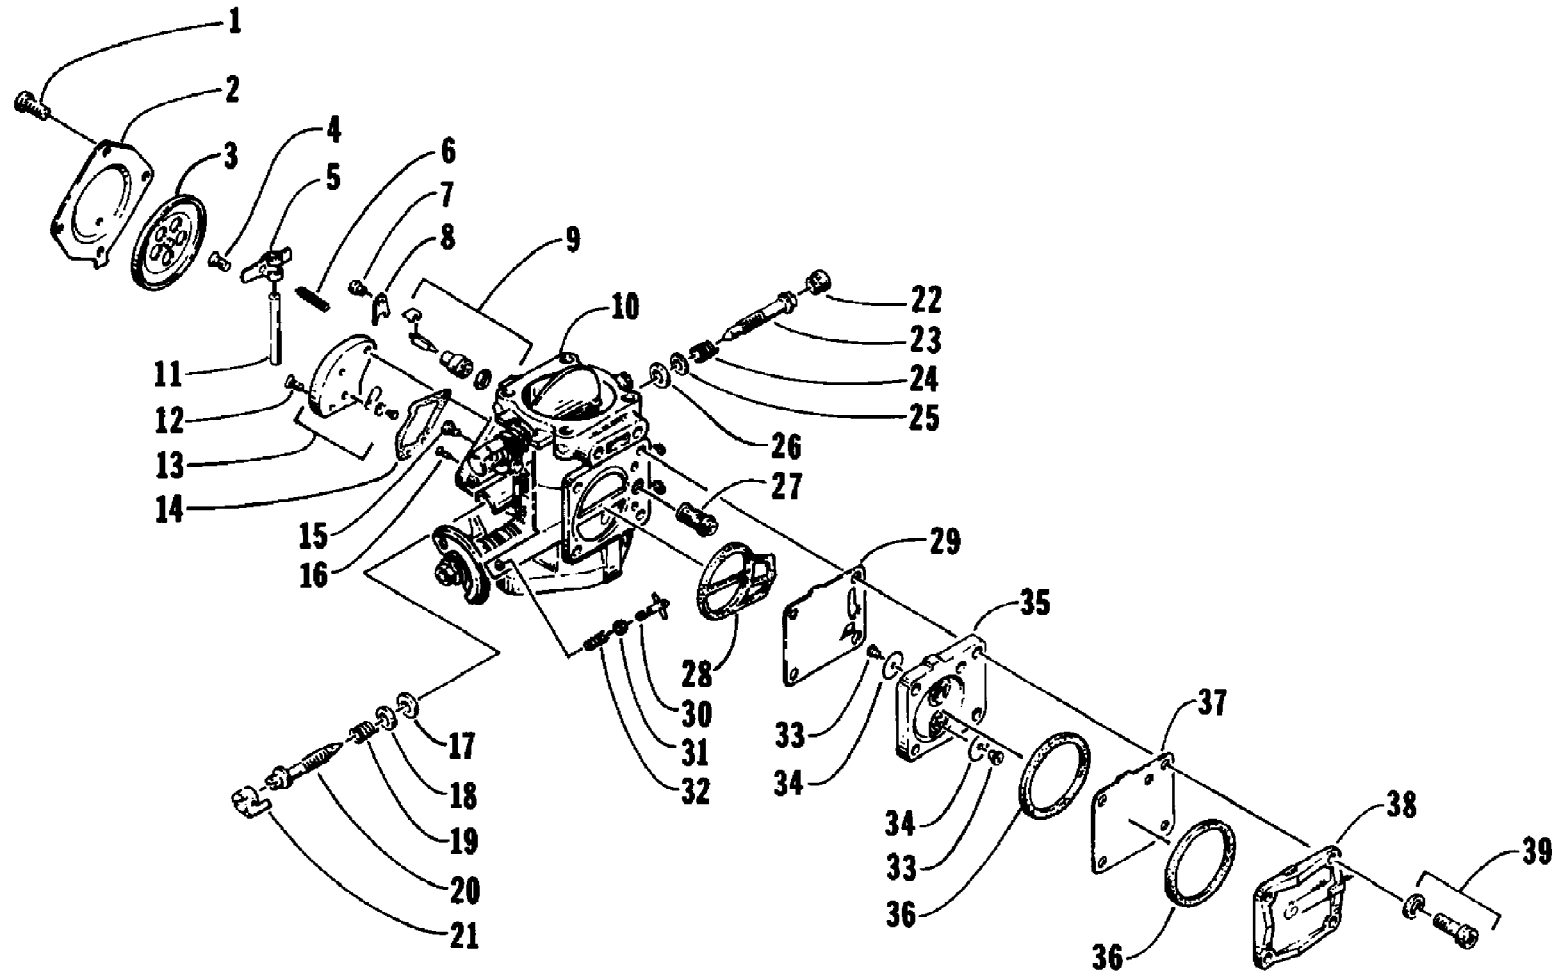

1994 MONTEGO (0672-005-1994)
BILGE PUMP ASSEMBLY

1994 MONTEGO (0672-005-1994)
BILGE PUMP ASSEMBLY

Page 2 of 46

Ref #	Part Number	Qty	S/P/F	Description
1	0673-377	2		Fitting, Outlet - Bilge
2	0612-361	2		Seal, Fitting
3	0673-378	3	S	Nut, Fitting
4	0624-016	6		Clamp, Hose
5	0610-090	0	S	Hose, Bilge
6	0673-483	1		T-Connection
7	0673-012	1		Pump, Bilge
8	0624-037	1		Clamp
9	0673-435	1		Plate, Mounting - Bilge Pump
10	0673-405	1		Seal, Drain Plug
11	0624-021	2		Nut, Lock
12	0673-278	1		Retainer, Drain Plug
13	0673-404	1		Plug, Drain

1994 MONTEGO (0672-005-1994)
CARBURETOR

1994 MONTEGO (0672-005-1994)
CARBURETOR

Page 4 of 46

Ref #	Part Number	Qty	S/P/F	Description
	0670-325	1		Carburetor Ass'y
1	6505-689	4		Screw
2	6505-662	1		Cover
3	6505-663	1		Diaphragm Ass'y
4	6505-692	1		Screw, Machine
5	6505-664	1		Arm
6	6505-669	1		Spring
7	6505-695	1		Screw, Machine
8	6505-682	1		Plate
9	6505-671	1		Needle Valve Ass'y
10	0	1	F	Mixing Body
11	6505-681	1		Pin
12	6505-679	2		Screw, Machine
13	6505-680	1		Block, Metering
14	6505-677	1		Gasket
15	6505-694	1		Main Jet - 107.5
16	6505-690	1	S	Pilot Jet - 125
17	6505-701	1		Seal
18	6505-661	1		Washer
19	6505-660	1		Spring
20	6505-667	1		Adjuster
21	6505-659	1		Cap
22	6505-698	1		Cap
23	6505-699	1		Adjuster
24	6505-678	1		Spring
25	6505-703	2		Washer
26	6505-700	1	S	O-Ring
27	6505-676	1		Filter
28	6505-665	1		S-Gasket
29	6505-656	1	/P	Diaphragm, Damper
30	6505-702	1		Screw Ass'y
31	6505-697	1		Retainer
32	6505-651	1		Spring
33	0	2	F	Grommet
34	0	2	F	Valve
35	6505-655	1		Body Ass'y, Diaphragm
36	6505-683	1		O-Ring
37	6505-654	1		Diaphragm, Pump
38	6505-652	1		Cover, Pump
39	6505-704	4		Screw w/Washer
40	6505-653	1		Gasket
41	6505-817	1		Bushing, Choke Shaft
42	6505-701	1		Seal, Choke Shaft