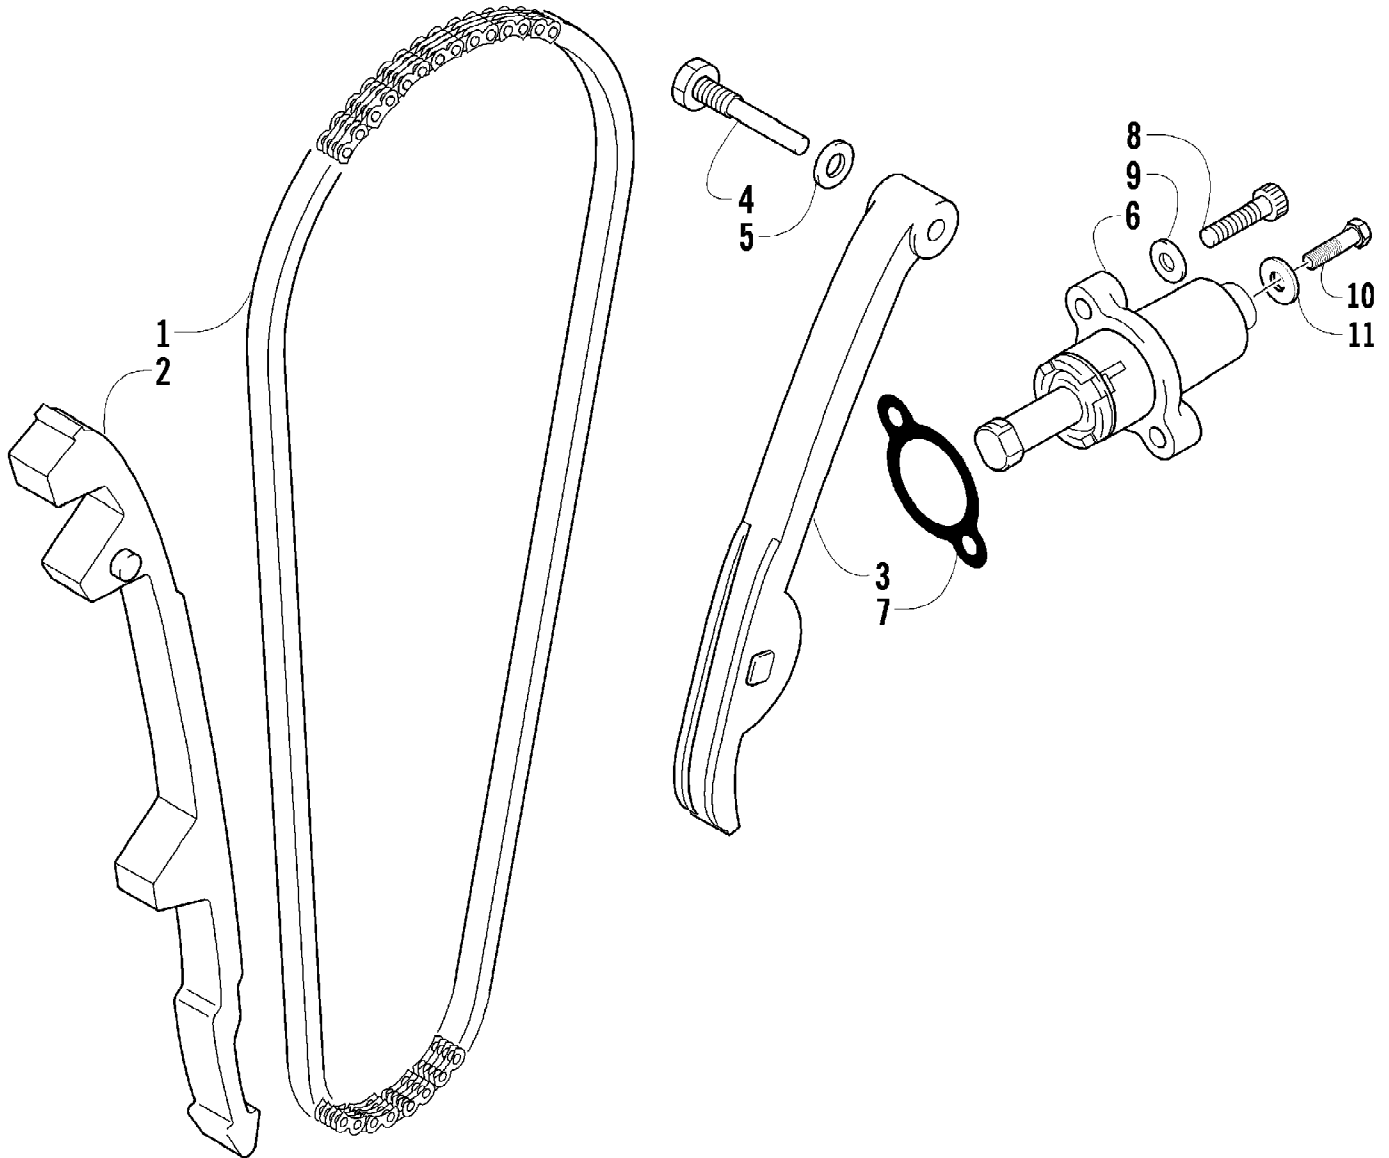

2012 PROWLER 700 XTX ORANGE (U2012P3T1PUSY)
CAM CHAIN ASSEMBLY

Page 8 of 85

Ref #	Part Number	Qty	S/P/F	Description
1	0810-001	1		Chain, Cam
2	0810-002	1		Guide, Chain
3	0810-003	1		Tensioner, Chain
4	0826-036	1		Pivot, Tensioner
5	0830-025	1		Washer, Crush
6	0810-004	1		Adjuster, Tensioner - Assembly
7	0830-018	1		Gasket
8	8468-625	2		Screw, Machine
9	0830-107	2		Gasket
10	8400-610	1		Screw, Cap
11	0828-129	1		Washer