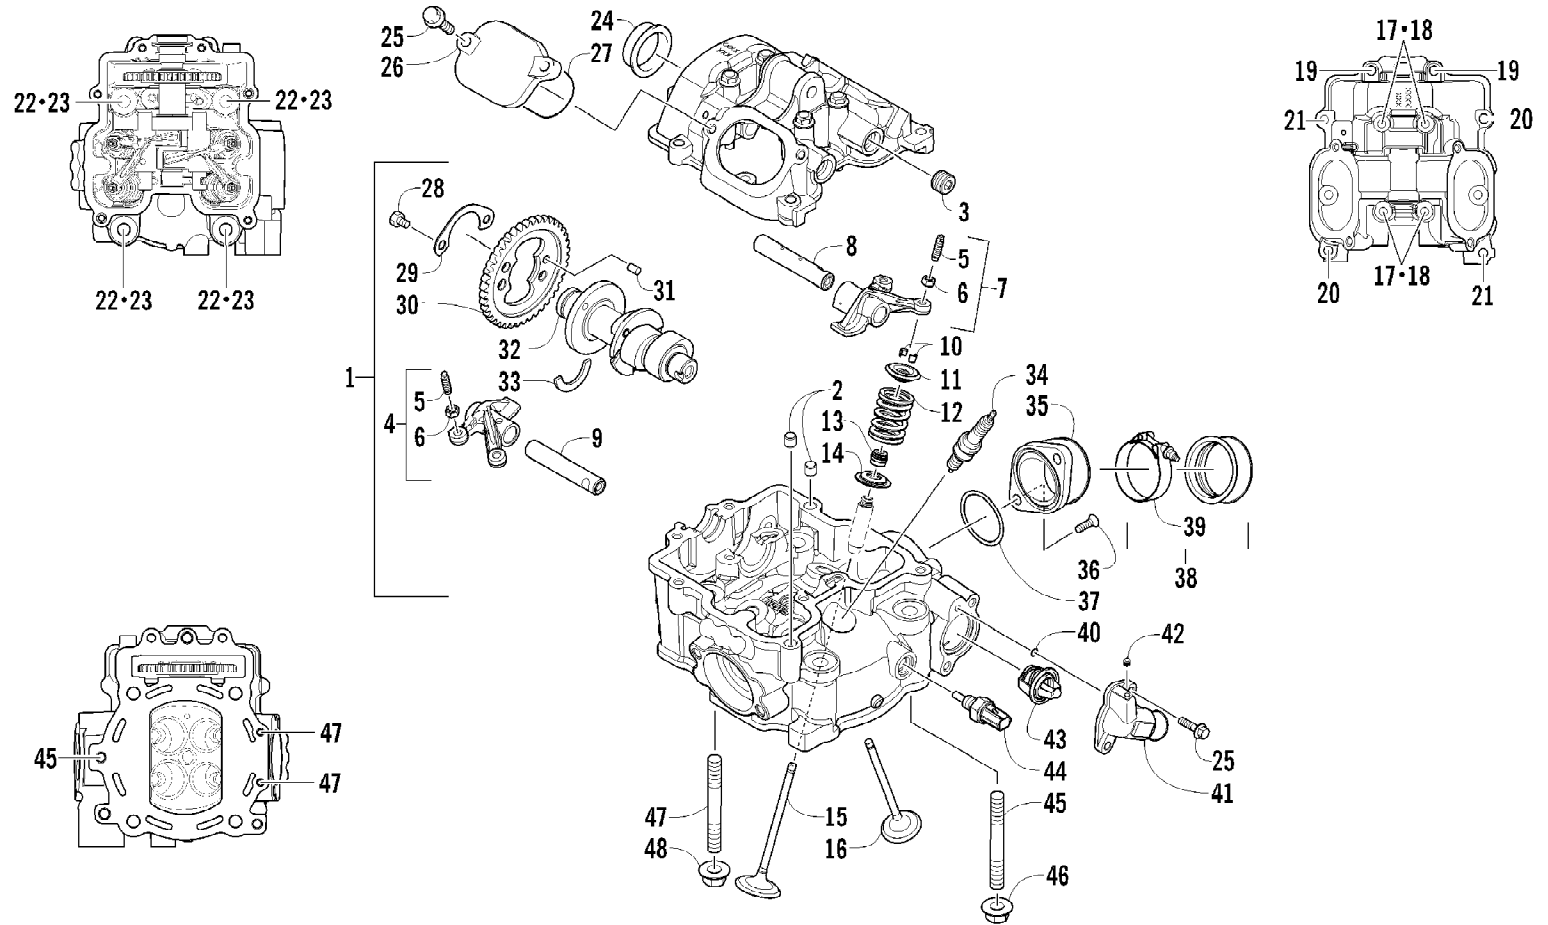

2012 PROWLER 700 XTX ORANGE (U2012P3T1PUSY)
CYLINDER HEAD AND CAMSHAFT/VALVE ASSEMBLY

2012 PROWLER 700 XTX ORANGE (U2012P3T1PUSY)
CYLINDER HEAD AND CAMSHAFT/VALVE ASSEMBLY

Ref #	Part Number	Qty	S/P/F	Description
1	0808-184	1		Head, Cylinder - Assembly (inc. 2-17)
2	0829-048	2	/P	Pin, Dowel
3	0831-092	2		Plug, Shaft
4	0809-237	1	/P	Arm, Valve Rocker - Exhaust (inc. two No. 5-6)
5	0809-240	4	/P	Screw, Adjuster
6	0827-059	4		Nut
7	0809-234	1	/P	Arm, Valve Rocker - Intake (inc. two No. 5-6)
8	0809-241	1		Shaft, Rocker Arm - Intake
9	0809-242	1		Shaft, Rocker Arm - Exhaust
10	0809-233	8		Cotter, Valve
11	0809-232	4		Retainer, Spring
12	0809-231	4	/P	Spring, Valve
13	0830-186	4	/P	Seal, Oil
14	0809-215	4		Seat, Spring - Valve
15	0809-228	2	/P	Valve, Intake
16	0809-229	2	/P	Valve, Exhaust
17	0826-149	4		Screw, Cap
18	0830-155	4	/P	Gasket
19	0826-002	2		Screw, Cap
20	0826-005	2		Screw, Cap
21	0826-006	2		Screw, Cap
22	0808-037	4	/P	Screw, Cap
23	0830-147	4	/P	Washer
24	0808-077	1		Plug, Cylinder Head
25	0826-007	6		Screw, Cap
26	0808-003	2		Cap, Inspection
27	0830-167	2	/P	O-Ring
28	0826-034	2		Screw, Cap
29	0828-004	1		Plate, Retainer
30	0809-212	1		Sprocket
31	0829-049	1		Pin, Dowel
32	0809-245	1	/P	Camshaft
33	0809-003	1		C-Ring
34	0217-799	1	/P/F	Spark Plug
35	0470-668	1		Flange, Intake Manifold
36	0826-008	2		Screw, Machine
37	0830-090	1		O-Ring
38	0437-069	1	/P	Boot (inc. 39)
39	1423-041	1		Clamp
40	0830-168	1	/P	O-Ring
41	0808-165	1		Cover, Thermostat
42	0830-169	1		Plug
43	0808-078	1		Thermostat
44	0808-124	1		Sensor, Engine Coolant Temperature
45	0827-031	1		Bolt, Stud
46	8424-804	1		Nut
47	0827-054	2		Bolt, Stud
48	8424-604	2		Nut