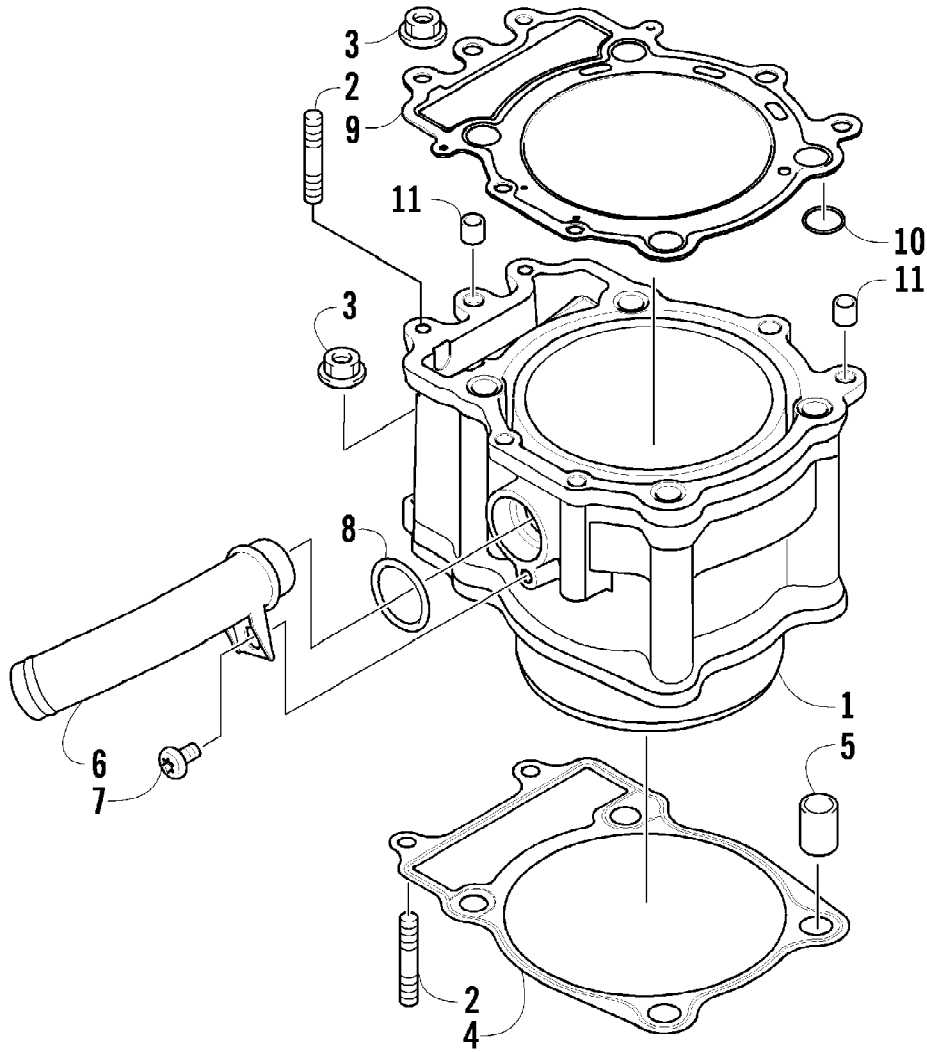

2012 PROWLER 700 XTX ORANGE (U2012P3T1PUSY)
CYLINDER ASSEMBLY

2012 PROWLER 700 XTX ORANGE (U2012P3T1PUSY)
CYLINDER ASSEMBLY

Page 24 of 85

Ref #	Part Number	Qty	S/P/F	Description
1	0804-053	1	/P	Cylinder
2	0827-002	4		Bolt, Stud
3	8424-604	4		Nut
4	0830-111	1		Gasket, Base
5	0829-002	2		Pin, Dowel
6	0804-047	1	/P	Union, Coolant Hose
7	8468-612	1		Screw, Machine
8	0830-007	1		O-Ring
9	0830-112	1		Gasket, Cylinder Head
10	0830-113	4		O-Ring
11	0829-048	2	/P	Pin, Dowel