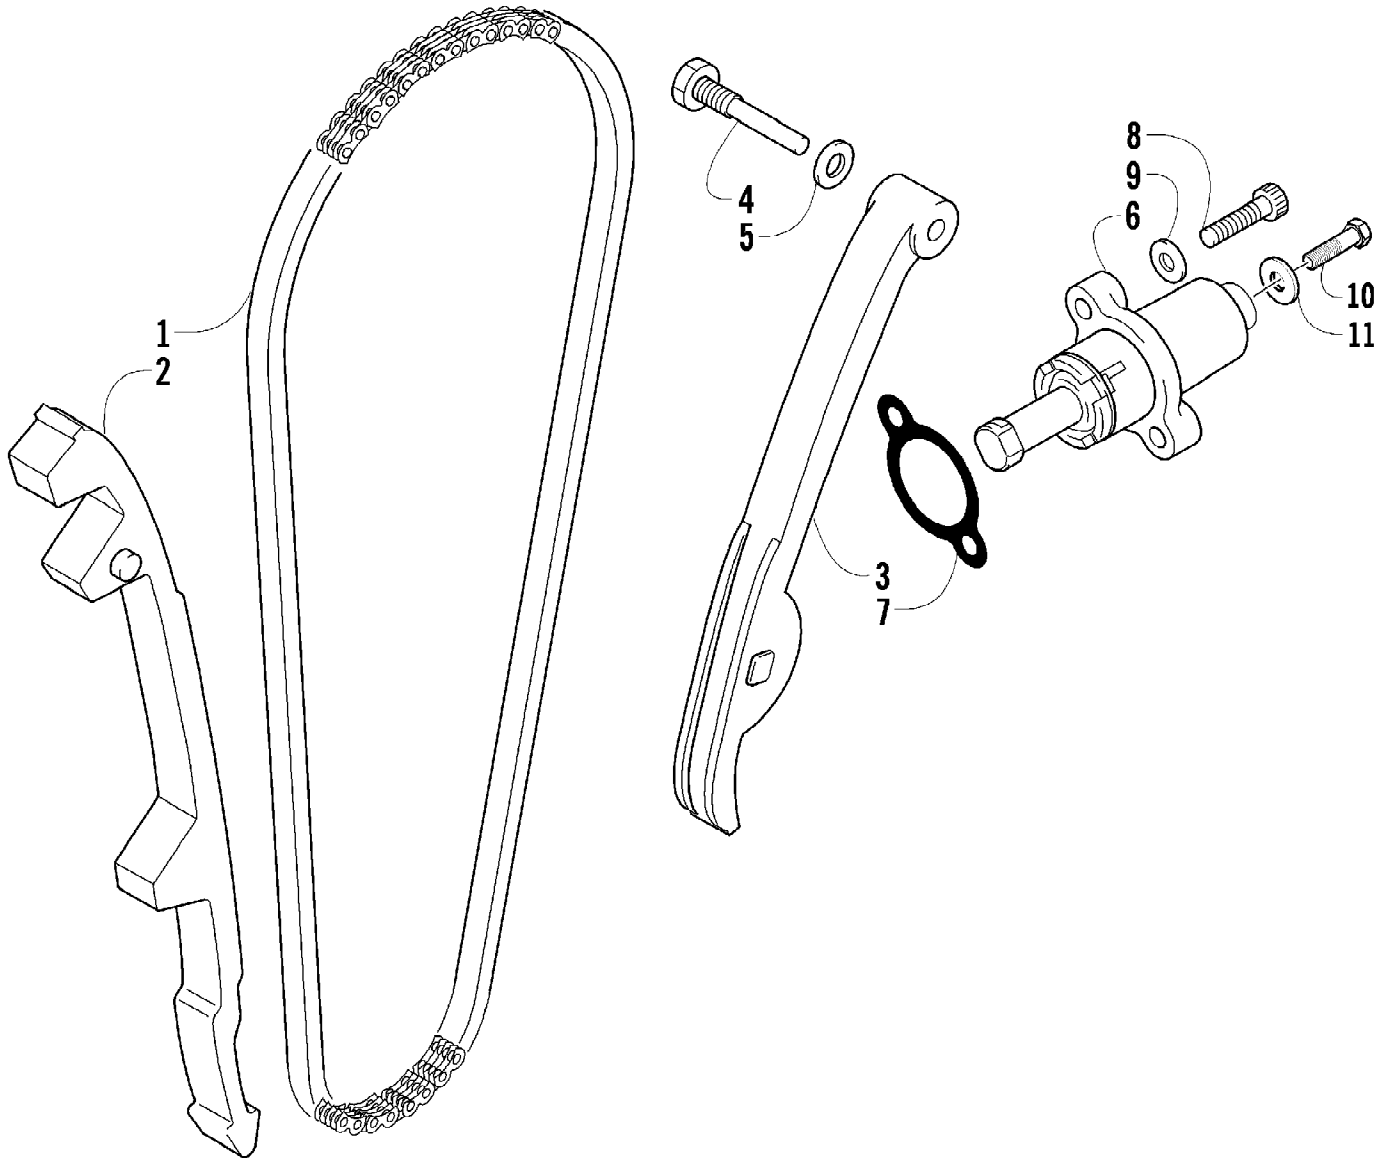

2012 PROWLER 700 XTX GRAY (U2012P3T1PUSV)  
CAM CHAIN ASSEMBLY

Page 8 of 85

Ref #	Part Number	Qty	S/P/F	Description
1	0810-001	1		Chain, Cam
2	0810-002	1		Guide, Chain
3	0810-003	1		Tensioner, Chain
4	0826-036	1		Pivot, Tensioner
5	0830-025	1		Washer, Crush
6	0810-004	1		Adjuster, Tensioner - Assembly
7	0830-018	1		Gasket
8	8468-625	2		Screw, Machine
9	0830-107	2		Gasket
10	8400-610	1		Screw, Cap
11	0828-129	1		Washer