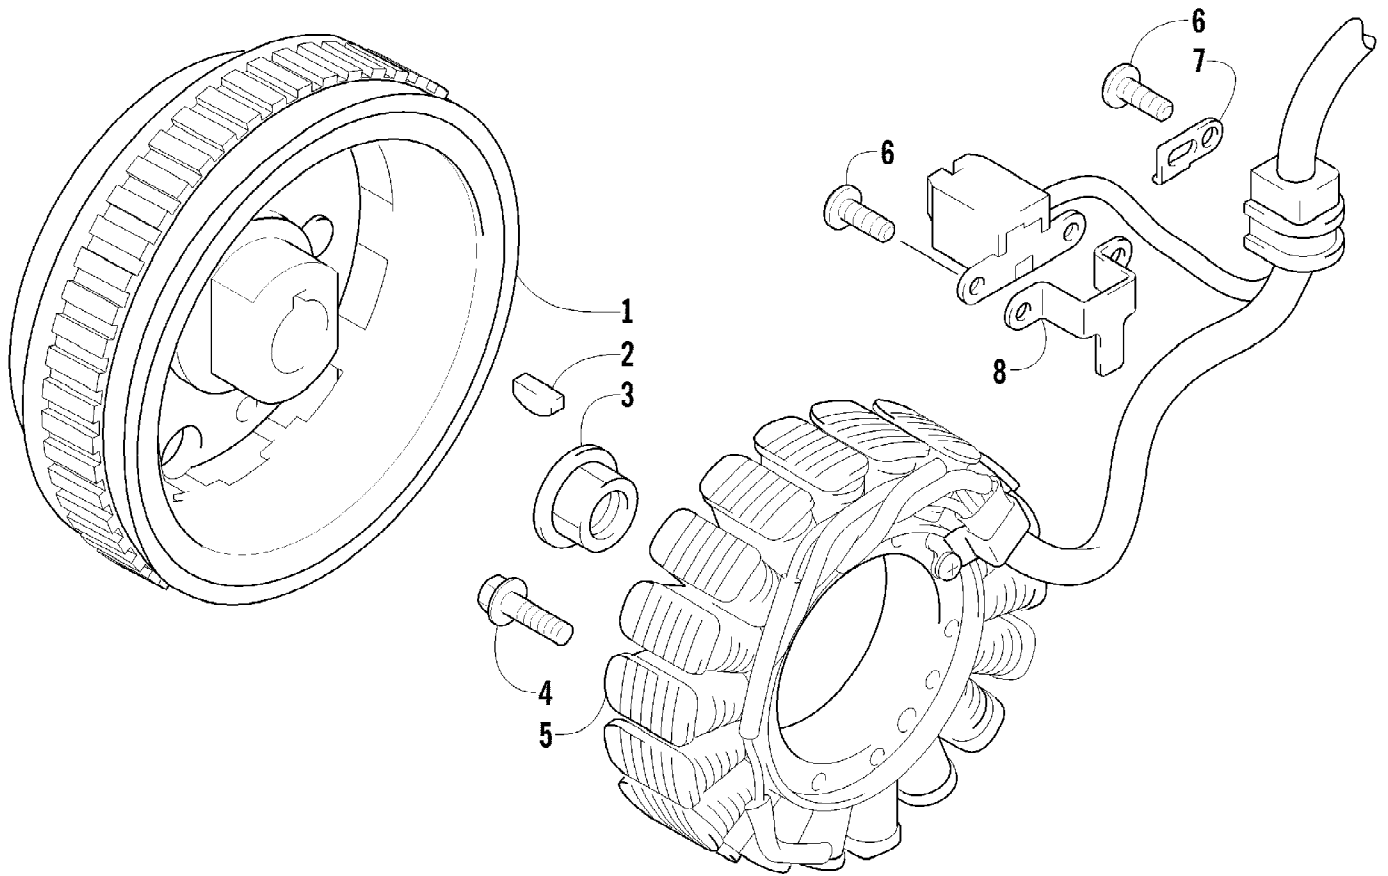

2012 PROWLER 700 XTX GRAY (U2012P3T1PUSV)
MAGNETO ASSEMBLY

Page 49 of 85

Ref #	Part Number	Qty	S/P/F	Description
1	0802-048	1		Rotor/Flywheel
2	0829-012	1		Key
3	0827-014	1		Nut
4	8409-632	3		Screw, Cap
5	0802-041	1		Stator - Assembly
6	8470-510	3		Screw, Machine
7	0802-015	1		Clamp - No. 1
8	0802-016	1		Clamp - No. 2