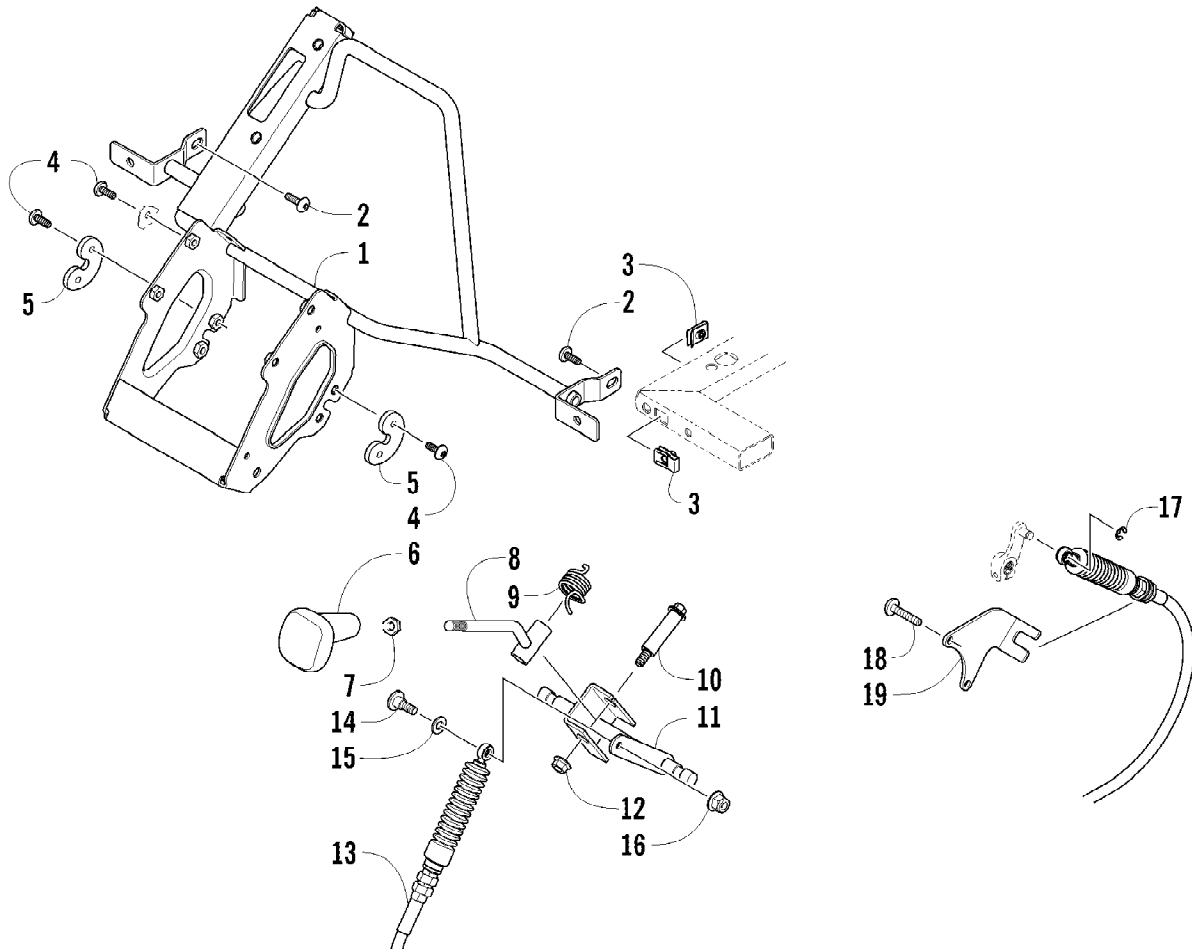

2012 PROWLER 700 XTX BLUE (U2012P3T1PUSD)
SHIFTER ASSEMBLY

2012 PROWLER 700 XTX BLUE (U2012P3T1PUSD)
SHIFTER ASSEMBLY

Page 67 of 85

Ref #	Part Number	Qty	S/P/F	Description
1	1502-646	1		Mount, Shift
2	8476-620	4		Screw, Machine
3	0423-577	4		Clip, U-Nut
4	8477-616	8		Screw, Machine
5	1402-275	2		Retainer, Shift Linkage
6	1402-758	1		Knob, Shift
7	0423-885	1		Nut
8	1502-510	1		Lever, Shift
9	1402-872	1		Spring
10	0423-505	1		Screw, Shoulder
11	1502-512	1		Axle, Shift
12	8424-802	1		Nut
13	0487-059	1		Cable, Shift
14	0423-356	1		Screw, Shoulder
15	0623-094	1		Washer
16	8427-602	1		Nut, Lock
17	0124-057	1	/P	E-Ring
18	8468-645	2		Screw, Machine
19	2406-894	1	/P	Bracket, Shift Cable