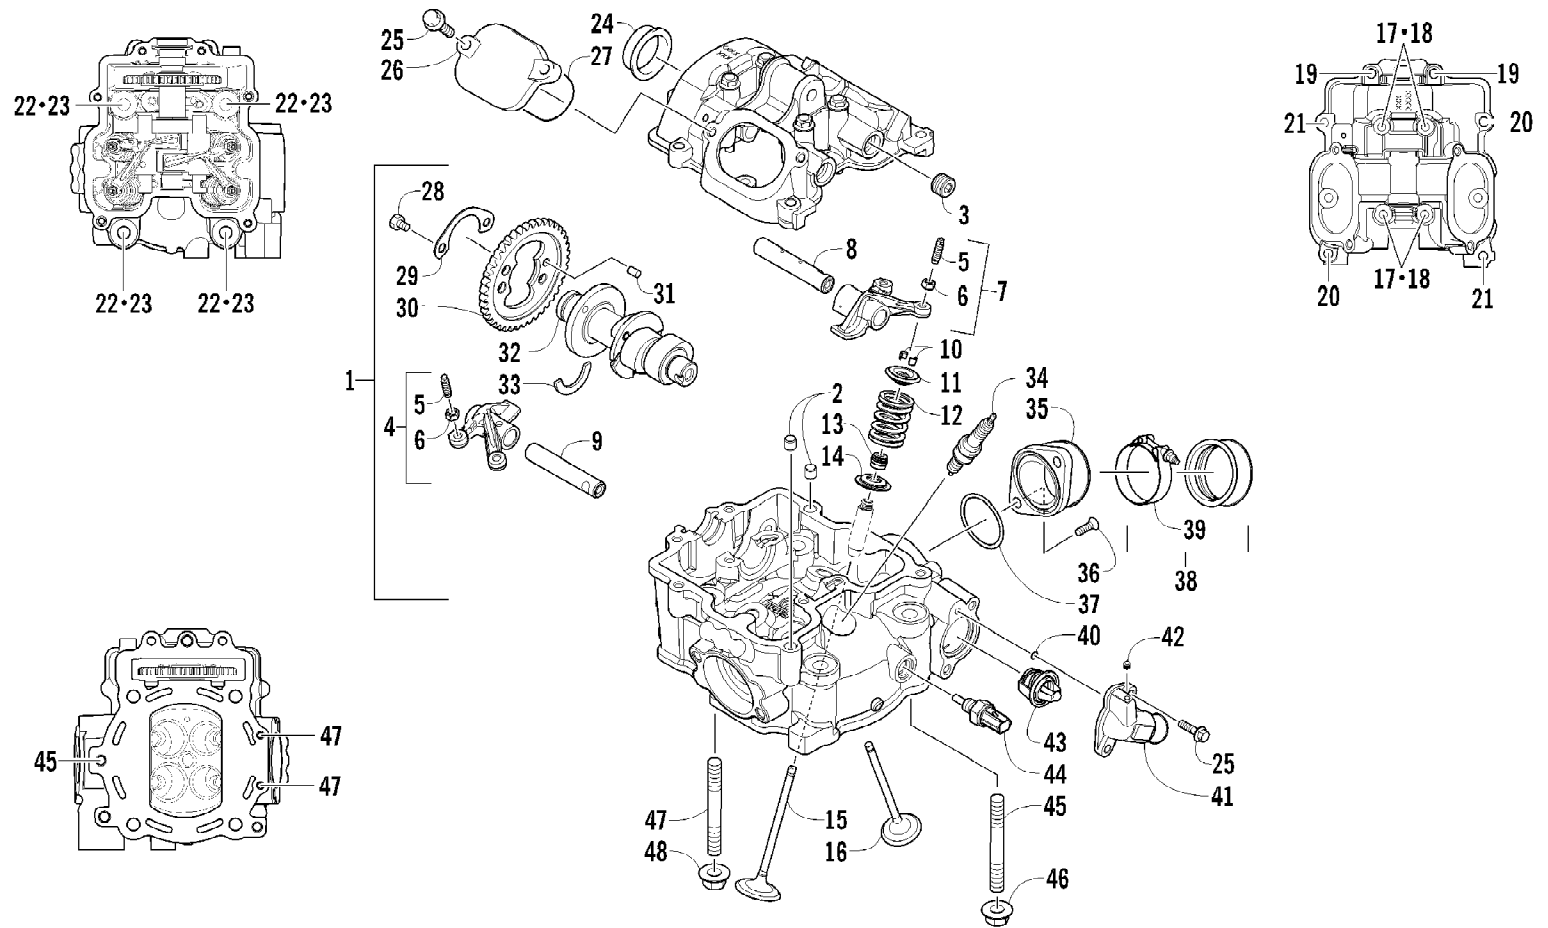

2012 PROWLER 700 XTX BLUE (U2012P3T1PUSD)
CYLINDER HEAD AND CAMSHAFT/VALVE ASSEMBLY

2012 PROWLER 700 XTX BLUE (U2012P3T1PUSD)
CYLINDER HEAD AND CAMSHAFT/VALVE ASSEMBLY

Ref #	Part Number	Qty	S/P/F	Description
1	0808-184	1		Head, Cylinder - Assembly (inc. 2-17)
2	0829-048	2	/P	Pin, Dowel
3	0831-092	2		Plug, Shaft
4	0809-237	1	/P	Arm, Valve Rocker - Exhaust (inc. two No. 5-6)
5	0809-240	4	/P	Screw, Adjuster
6	0827-059	4		Nut
7	0809-234	1	/P	Arm, Valve Rocker - Intake (inc. two No. 5-6)
8	0809-241	1		Shaft, Rocker Arm - Intake
9	0809-242	1		Shaft, Rocker Arm - Exhaust
10	0809-233	8		Cotter, Valve
11	0809-232	4		Retainer, Spring
12	0809-231	4	/P	Spring, Valve
13	0830-186	4	/P	Seal, Oil
14	0809-215	4		Seat, Spring - Valve
15	0809-228	2	/P	Valve, Intake
16	0809-229	2	/P	Valve, Exhaust
17	0826-149	4		Screw, Cap
18	0830-155	4	/P	Gasket
19	0826-002	2		Screw, Cap
20	0826-005	2		Screw, Cap
21	0826-006	2		Screw, Cap
22	0808-037	4	/P	Screw, Cap
23	0830-147	4	/P	Washer
24	0808-077	1		Plug, Cylinder Head
25	0826-007	6		Screw, Cap
26	0808-003	2		Cap, Inspection
27	0830-167	2	/P	O-Ring
28	0826-034	2		Screw, Cap
29	0828-004	1		Plate, Retainer
30	0809-212	1		Sprocket
31	0829-049	1		Pin, Dowel
32	0809-245	1	/P	Camshaft
33	0809-003	1		C-Ring
34	0217-799	1	/P/F	Spark Plug
35	0470-668	1		Flange, Intake Manifold
36	0826-008	2		Screw, Machine
37	0830-090	1		O-Ring
38	0437-069	1	/P	Boot (inc. 39)
39	1423-041	1		Clamp
40	0830-168	1	/P	O-Ring
41	0808-165	1		Cover, Thermostat
42	0830-169	1		Plug
43	0808-078	1		Thermostat
44	0808-124	1		Sensor, Engine Coolant Temperature
45	0827-031	1		Bolt, Stud
46	8424-804	1		Nut
47	0827-054	2		Bolt, Stud
48	8424-604	2		Nut