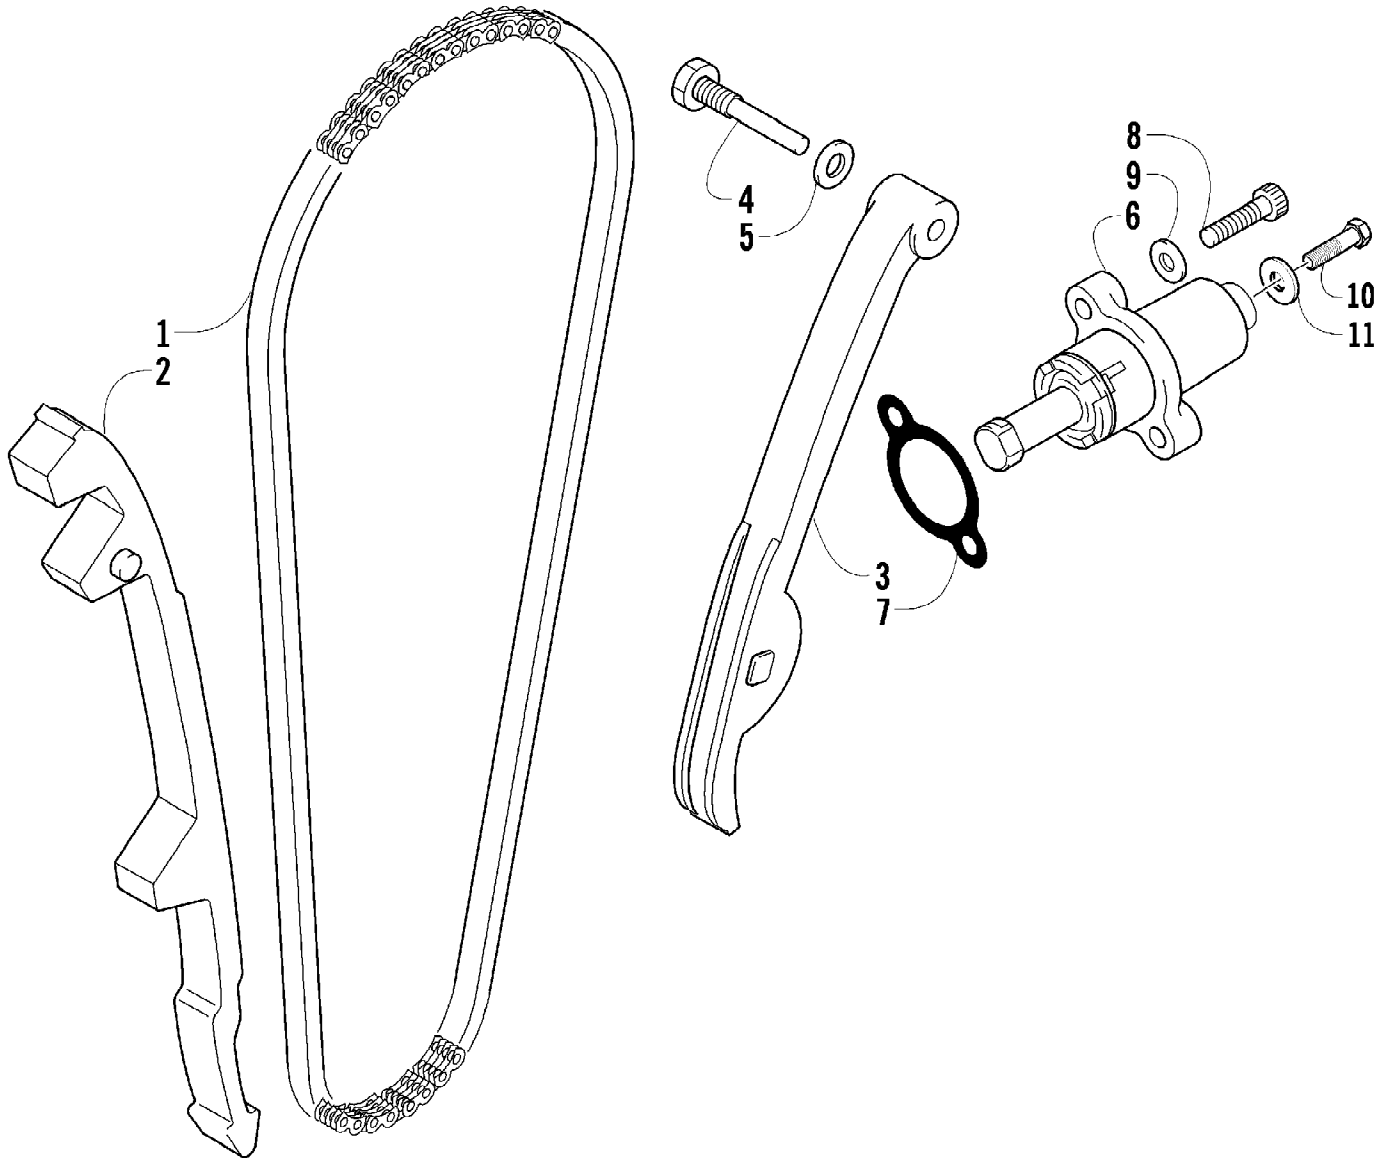

2012 PROWLER 700 XTX BLUE (U2012P3T1PUSD)
CAM CHAIN ASSEMBLY

Page 8 of 85

Ref #	Part Number	Qty	S/P/F	Description
1	0810-001	1		Chain, Cam
2	0810-002	1		Guide, Chain
3	0810-003	1		Tensioner, Chain
4	0826-036	1		Pivot, Tensioner
5	0830-025	1		Washer, Crush
6	0810-004	1		Adjuster, Tensioner - Assembly
7	0830-018	1		Gasket
8	8468-625	2		Screw, Machine
9	0830-107	2		Gasket
10	8400-610	1		Screw, Cap
11	0828-129	1		Washer