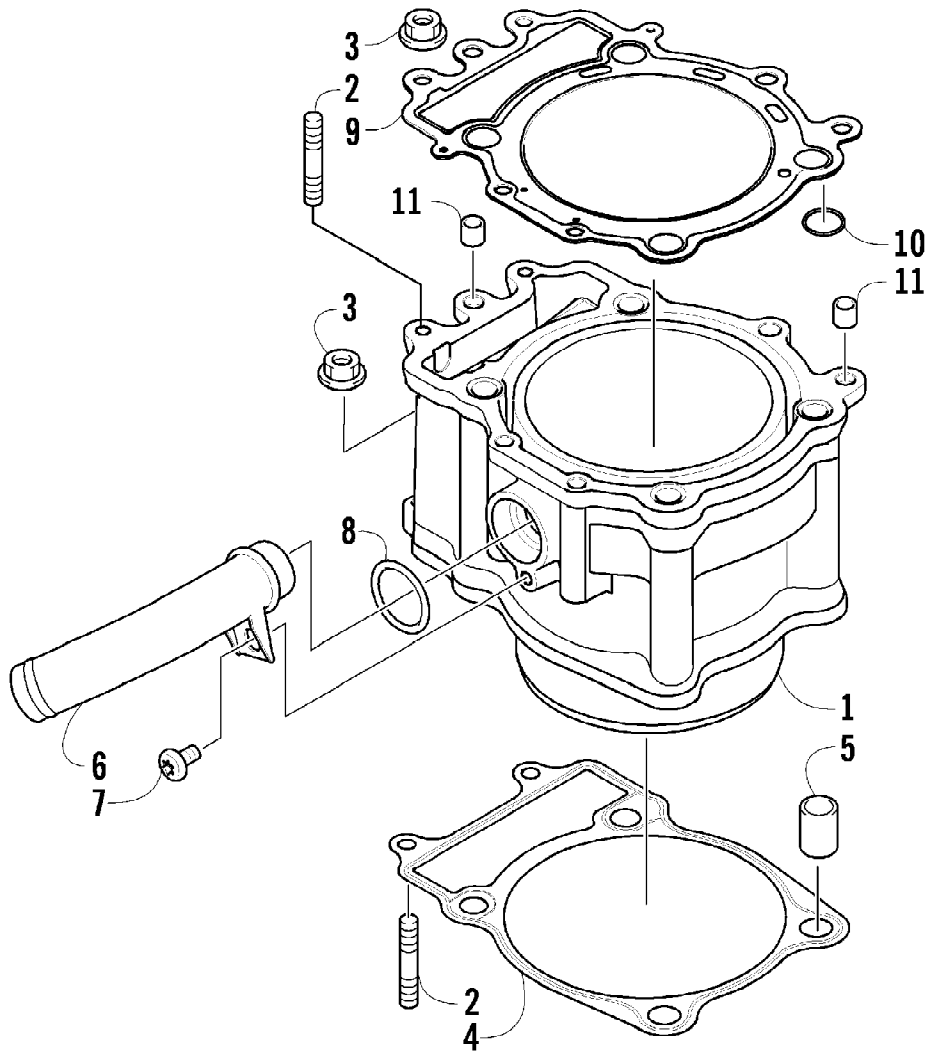

2012 PROWLER 700 XTX BLUE (U2012P3T1PUSD)
CYLINDER ASSEMBLY

2012 PROWLER 700 XTX BLUE (U2012P3T1PUSD)
CYLINDER ASSEMBLY

Page 24 of 85

Ref #	Part Number	Qty	S/P/F	Description
1	0804-053	1	/P	Cylinder
2	0827-002	4		Bolt, Stud
3	8424-604	4		Nut
4	0830-111	1		Gasket, Base
5	0829-002	2		Pin, Dowel
6	0804-047	1	/P	Union, Coolant Hose
7	8468-612	1		Screw, Machine
8	0830-007	1		O-Ring
9	0830-112	1		Gasket, Cylinder Head
10	0830-113	4		O-Ring
11	0829-048	2	/P	Pin, Dowel