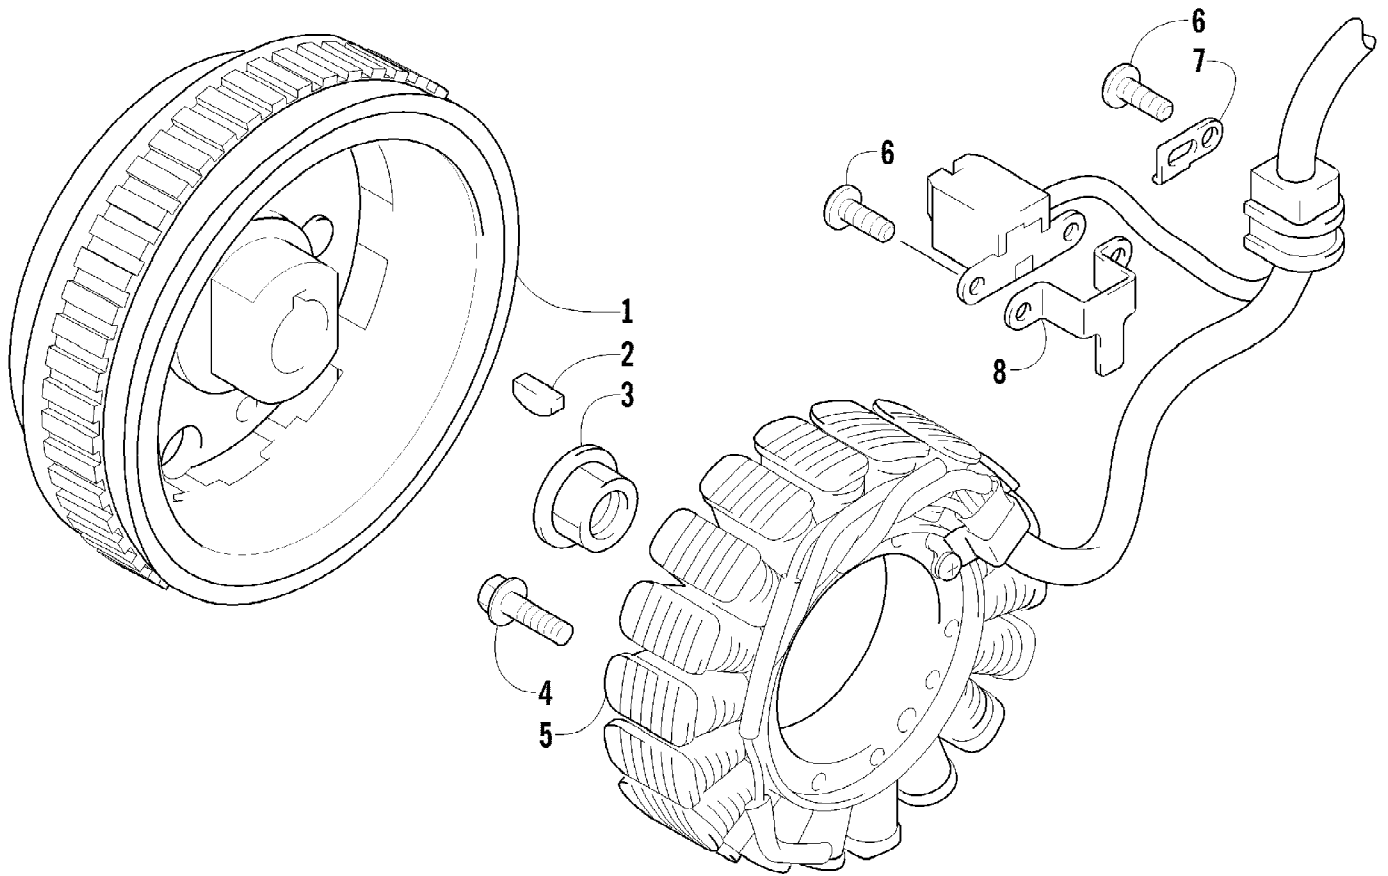

2012 PROWLER 700 XTX BLUE (U2012P3T1PUSD)
MAGNETO ASSEMBLY

Page 49 of 85

Ref #	Part Number	Qty	S/P/F	Description
1	0802-048	1		Rotor/Flywheel
2	0829-012	1		Key
3	0827-014	1		Nut
4	8409-632	3		Screw, Cap
5	0802-041	1		Stator - Assembly
6	8470-510	3		Screw, Machine
7	0802-015	1		Clamp - No. 1
8	0802-016	1		Clamp - No. 2