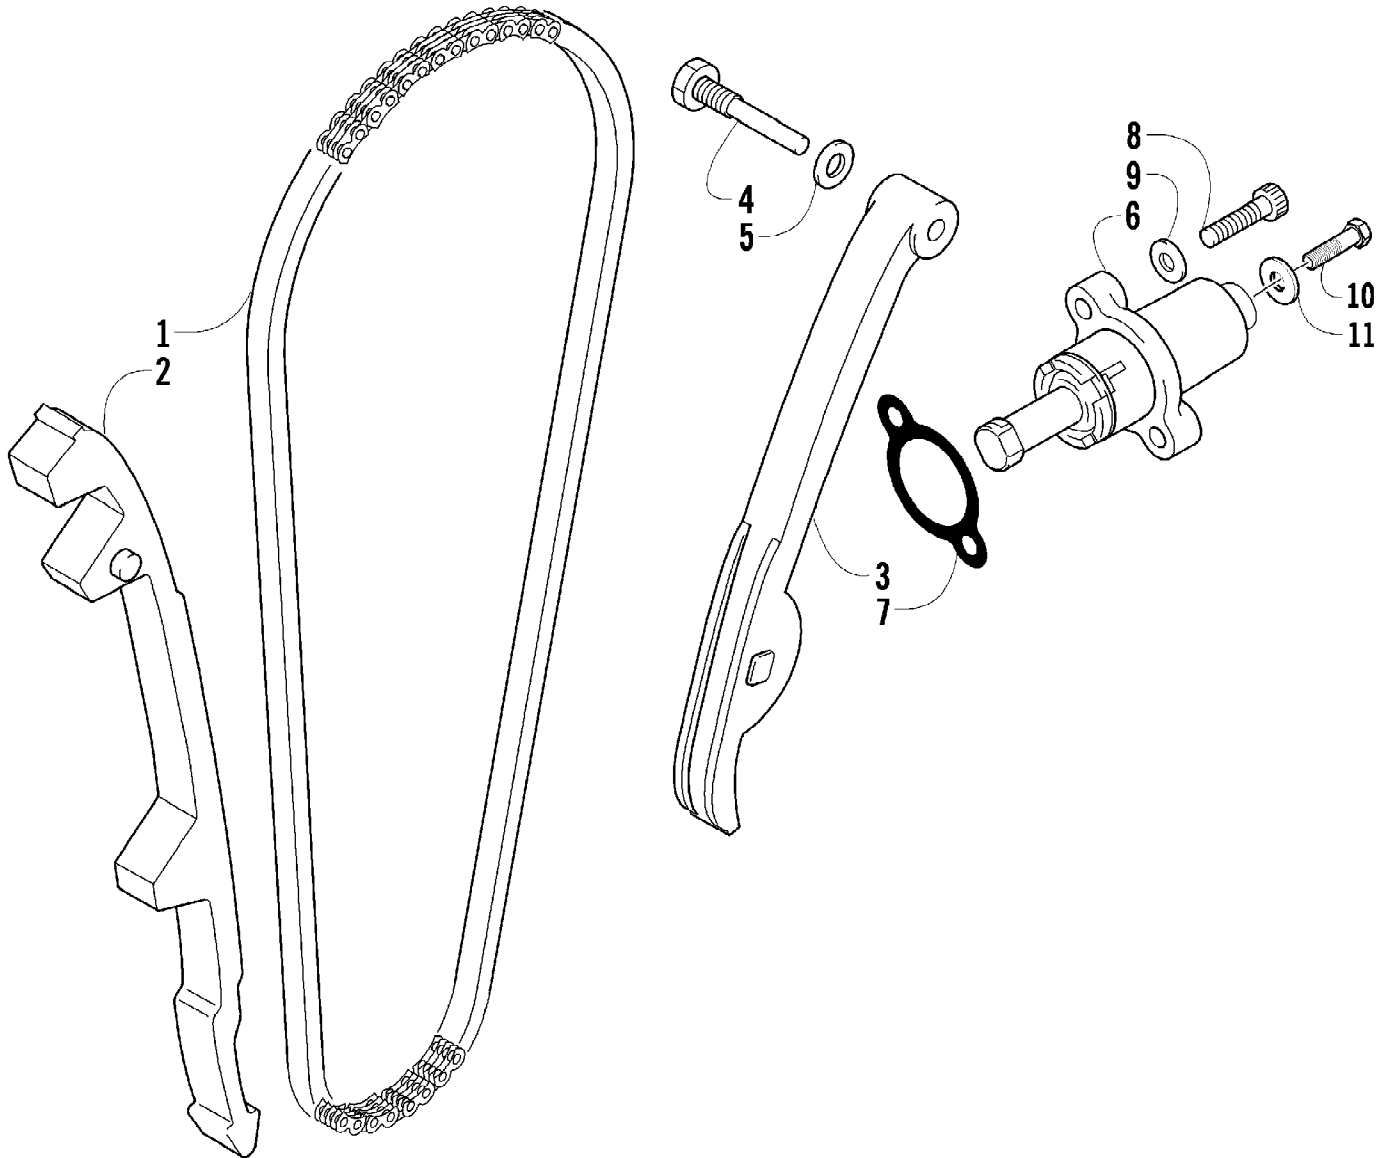

2012 PROWLER 700 HDX METALLIC GRAY (U2012P5T1PUSS)
CAM CHAIN ASSEMBLY

Page 8 of 87

Ref #	Part Number	Qty	S/P/F	Description
1	0810-001	1		Chain, Cam
2	0810-002	1		Guide, Chain
3	0810-003	1		Tensioner, Chain
4	0826-036	1		Pivot, Tensioner
5	0830-025	1		Washer, Crush
6	0810-004	1		Adjuster, Tensioner - Assembly
7	0830-018	1		Gasket
8	8468-625	2		Screw, Machine
9	0830-107	2		Gasket
10	8400-610	1		Screw, Cap
11	0828-129	1		Washer