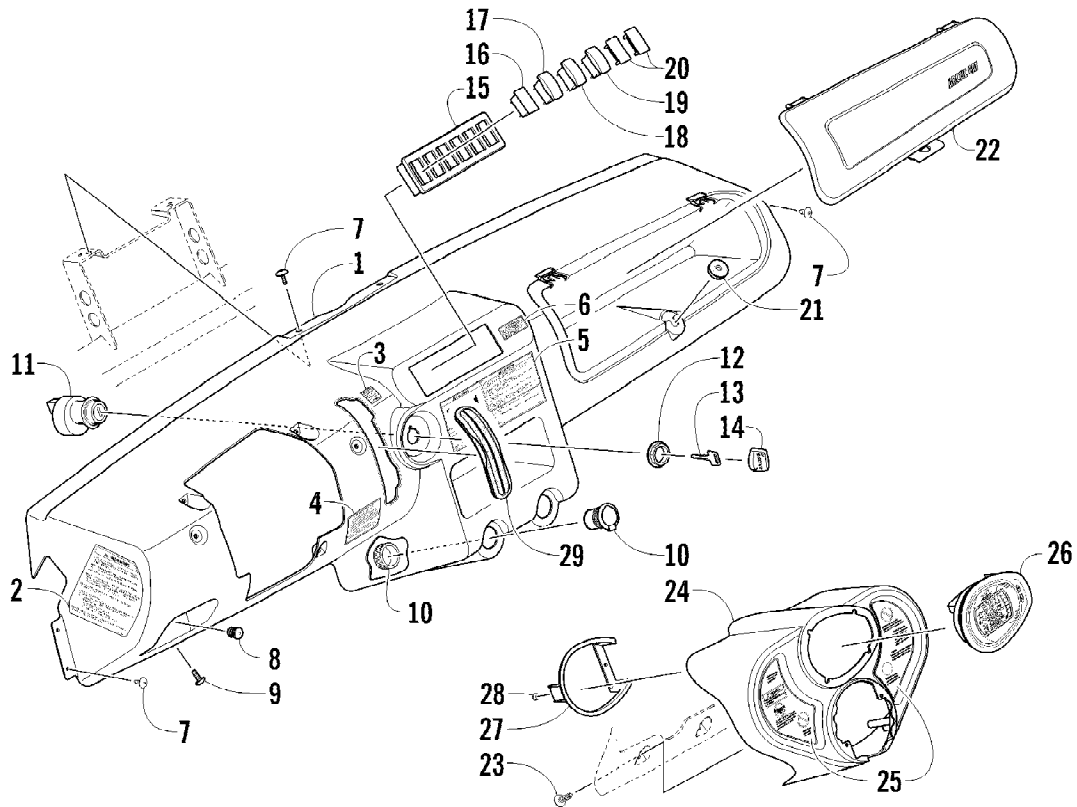

2012 PROWLER 700 HDX METALLIC GRAY (U2012P5T1PUSS)
CYLINDER HEAD AND CAMSHAFT/VALVE ASSEMBLY

2012 PROWLER 700 HDX METALLIC GRAY (U2012P5T1PUSS)
CYLINDER HEAD AND CAMSHAFT/VALVE ASSEMBLY

Ref #	Part Number	Qty	S/P/F	Description
1	0808-184	1		Head, Cylinder - Assembly (inc. 2-17)
2	0829-048	2	/P	Pin, Dowel
3	0831-092	2		Plug, Shaft
4	0809-237	1	/P	Arm, Valve Rocker - Exhaust (inc. two No. 5-6)
5	0809-240	4	/P	Screw, Adjuster
6	0827-059	4		Nut
7	0809-234	1	/P	Arm, Valve Rocker - Intake (inc. two No. 5-6)
8	0809-241	1		Shaft, Rocker Arm - Intake
9	0809-242	1		Shaft, Rocker Arm - Exhaust
10	0809-233	8		Cotter, Valve
11	0809-232	4		Retainer, Spring
12	0809-231	4	/P	Spring, Valve
13	0830-186	4	/P	Seal, Oil
14	0809-215	4		Seat, Spring - Valve
15	0809-228	2	/P	Valve, Intake
16	0809-229	2	/P	Valve, Exhaust
17	0826-149	4		Screw, Cap
18	0830-155	4	/P	Gasket
19	0826-002	2		Screw, Cap
20	0826-005	2		Screw, Cap
21	0826-006	2		Screw, Cap
22	0808-037	4	/P	Screw, Cap
23	0830-147	4	/P	Washer
24	0808-077	1		Plug, Cylinder Head
25	0826-007	6		Screw, Cap
26	0808-003	1		Cap, Inspection
27	0830-167	2	/P	O-Ring
28	0808-206	1		Cap, Inspection
29	0812-089	1		Plug, Oil Fill
30	0830-215	1		O-Ring
31	0826-034	2		Screw, Cap
32	0828-004	1		Plate, Retainer
33	0809-212	1		Sprocket
34	0829-049	1		Pin, Dowel
35	0809-245	1	/P	Camshaft
36	0809-003	1		C-Ring
37	0217-799	1	/P	Spark Plug CPR8E
38	0470-668	1		Flange, Intake Manifold
39	0826-008	2		Screw, Machine
40	0830-090	1		O-Ring
41	0830-168	1	/P	O-Ring
42	0808-208	1		Cover, Thermostat (inc. 43-44)
43	8408-512	1		Screw, Cap
44	0423-182	1	/P	O-Ring
45	0808-078	1		Thermostat
46	0808-124	1		Switch, Engine Coolant Temperature
47	0827-031	1		Bolt, Stud
48	8424-804	1		Nut
49	0827-054	2		Bolt, Stud
50	8424-604	2		Nut