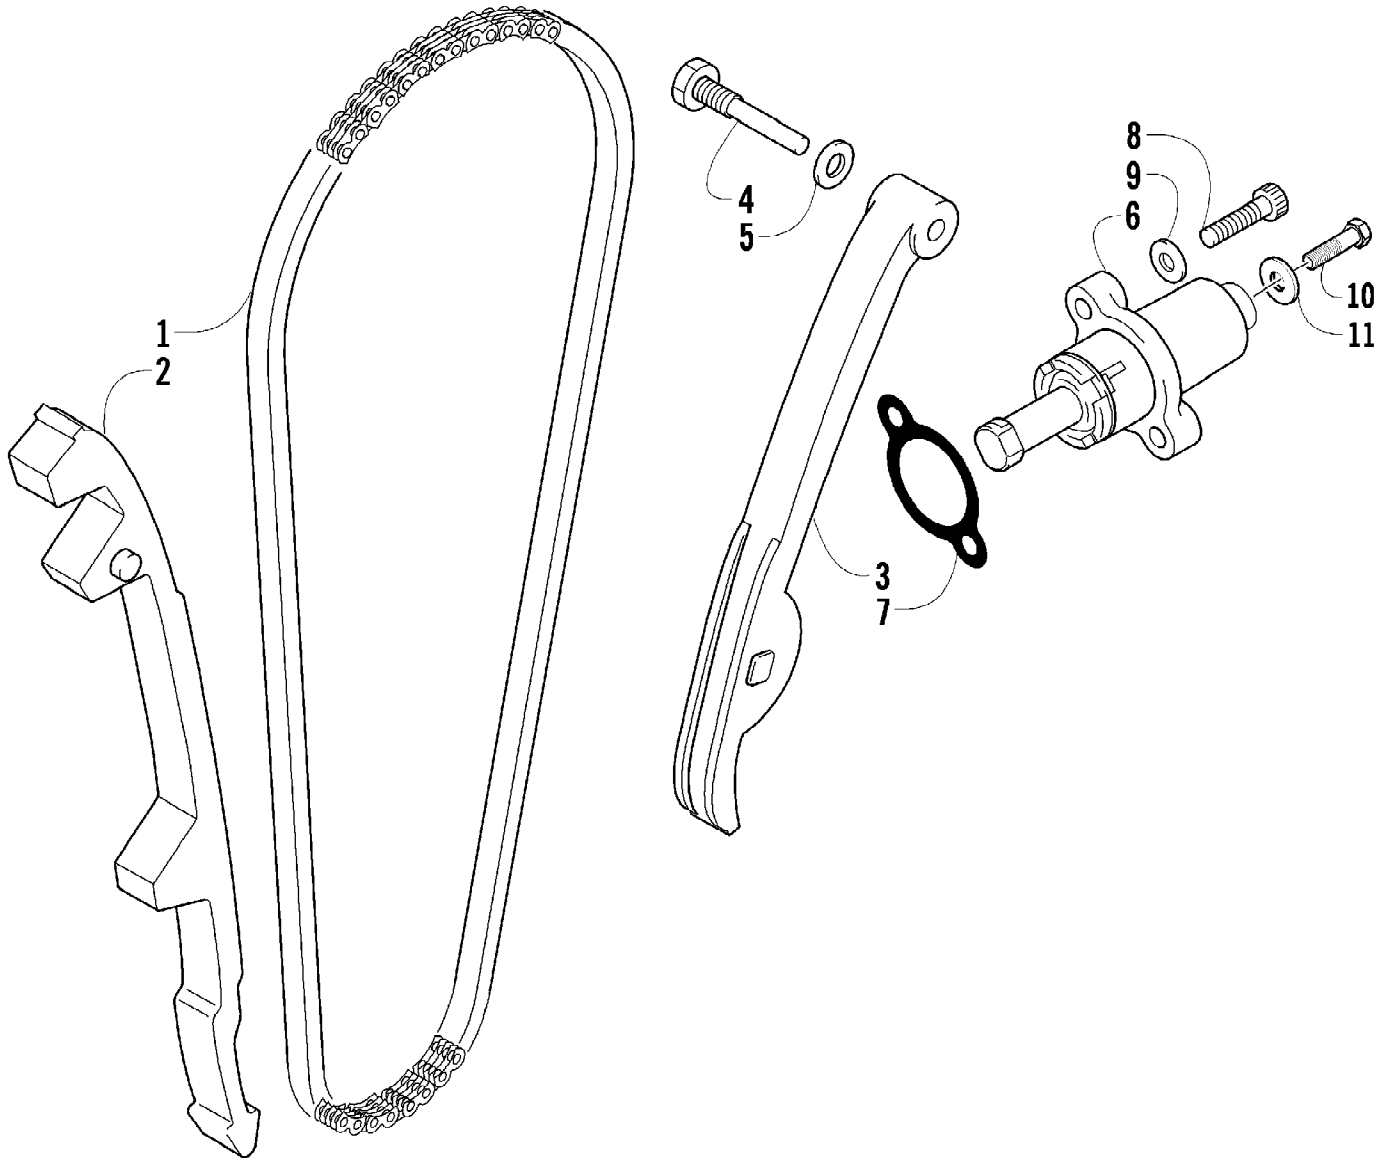

2012 PROWLER 550 XT BLUE (U2012P2O4EUSD)  
CAM CHAIN ASSEMBLY

Page 8 of 85

Ref #	Part Number	Qty	S/P/F	Description
1	0810-001	1		Chain, Cam
2	0810-002	1		Guide, Chain
3	0810-003	1		Tensioner, Chain
4	0826-036	1		Pivot, Tensioner
5	0830-025	1		Washer, Crush
6	0810-004	1		Adjuster, Tensioner - Assembly
7	0830-018	1		Gasket
8	8468-625	2		Screw, Machine
9	0830-107	2		Gasket
10	8400-610	1		Screw, Cap
11	0828-129	1		Washer