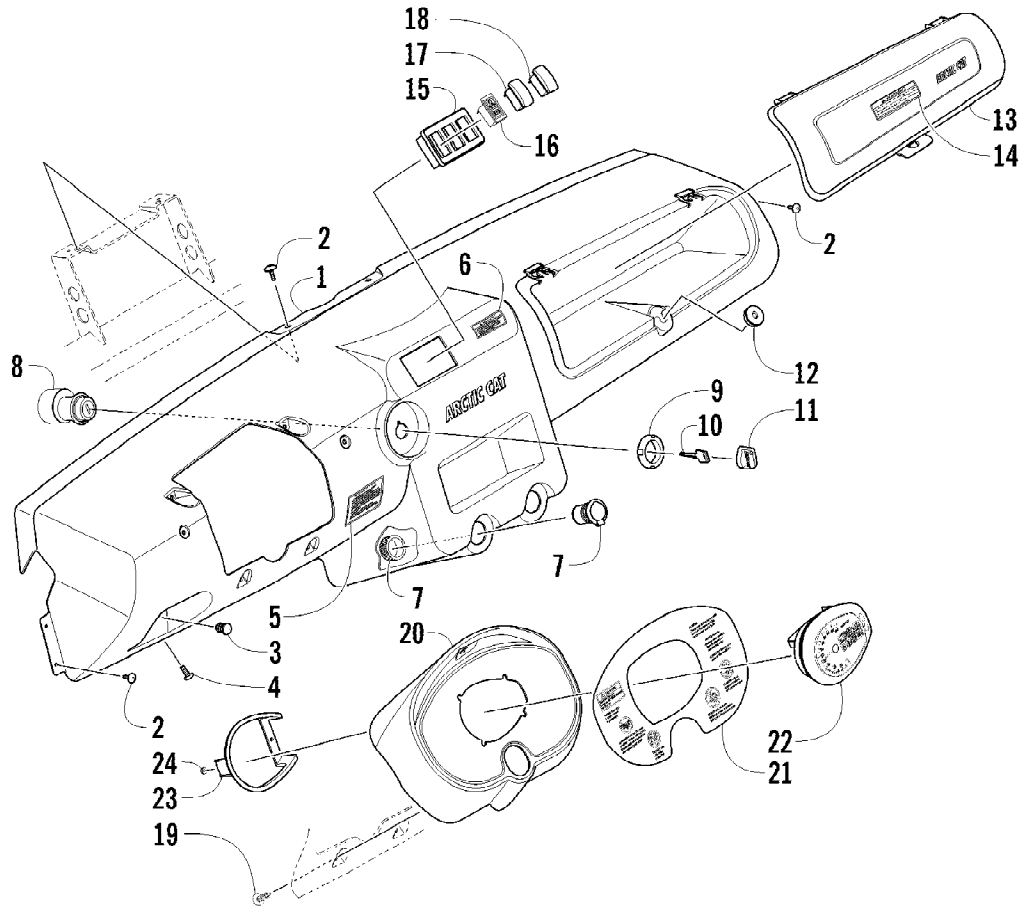

2012 PROWLER 550 XT BLUE (U2012P2O4EUSD)  
CYLINDER HEAD AND CAMSHAFT/VALVE ASSEMBLY

2012 PROWLER 550 XT BLUE (U2012P2O4EUSD)  
CYLINDER HEAD AND CAMSHAFT/VALVE ASSEMBLY

Ref #	Part Number	Qty	S/P/F	Description
1	0808-175	1	S	Head, Cylinder - Assembly (inc. 2-17)
2	0829-048	2	/P	Pin, Dowel
3	0831-092	2		Plug, Shaft
4	0809-237	1	/P	Arm, Valve Rocker - Exhaust (inc. two No. 5-6)
5	0809-240	4	/P	Screw, Adjuster
6	0827-059	4		Nut
7	0809-234	1	/P	Arm, Valve Rocker - Intake (inc. two No. 5-6)
8	0809-241	1		Shaft, Rocker Arm - Intake
9	0809-242	1		Shaft, Rocker Arm - Exhaust
10	0809-233	8		Cotter, Valve
11	0809-232	4		Retainer, Spring
12	0809-231	4	/P	Spring, Valve
13	0830-186	4	/P	Seal, Oil
14	0809-230	4		Seat, Spring - Valve
15	0809-228	2	/P	Valve, Intake
16	0809-229	2	/P	Valve, Exhaust
17	0826-149	4		Screw, Cap
18	0830-155	4	/P	Gasket
19	0826-002	2		Screw, Cap
20	0826-005	2		Screw, Cap
21	0826-006	2		Screw, Cap
22	0808-037	4	/P	Screw, Cap
23	0830-147	4	/P	Washer
24	0808-077	1		Plug, Cylinder Head
25	0826-007	6		Screw, Cap
26	0808-003	2		Cap, Inspection
27	0830-167	2	/P	O-Ring
28	0826-034	2		Screw, Cap
29	0828-004	1		Plate, Retainer
30	0809-212	1		Sprocket
31	0809-245	1	/P	Camshaft
32	0809-003	1		C-Ring
33	0829-049	1		Pin, Dowel
34	0217-799	1	/P/F	Spark Plug
35	0470-668	1		Flange, Intake Manifold
36	0830-090	1		O-Ring
37	0826-008	2		Screw, Machine
38	0437-069	1	/P	Boot (inc. 39)
39	1423-041	1		Clamp
40	0808-008	1		Cover, Thermostat
41	0808-078	1		Thermostat
42	0808-124	1		Sensor, Engine Coolant Temperature
43	0827-031	1		Bolt, Stud
44	8424-804	1		Nut
45	0827-030	2		Bolt, Stud
46	8424-604	2		Nut