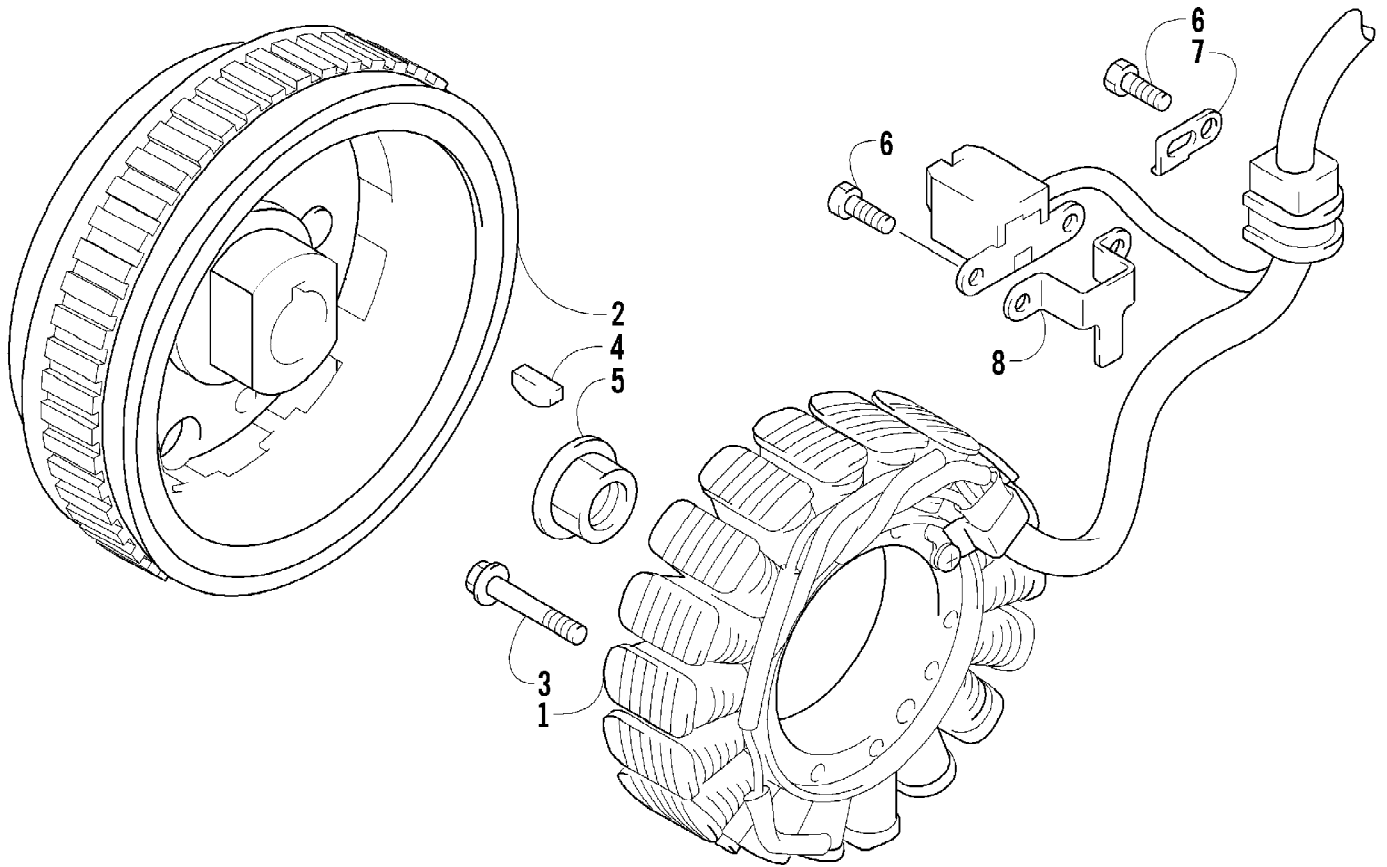

2010 PROWLER 700 XTX 4X4 SUNSET ORANGE (U2010P3T4EUSK)
MAGNETO ASSEMBLY

Page 53 of 87

Ref #	Part Number	Qty	S/P/F	Description
1	0802-041	1		Stator - Assembly
2	0802-048	1		Rotor/Flywheel
3	0826-102	3		Screw, Machine
4	0829-012	1		Key
5	0827-014	1		Nut
6	8470-510	3		Screw, Machine
7	0802-015	1		Clamp - No. 1
8	0802-016	1		Clamp - No. 2