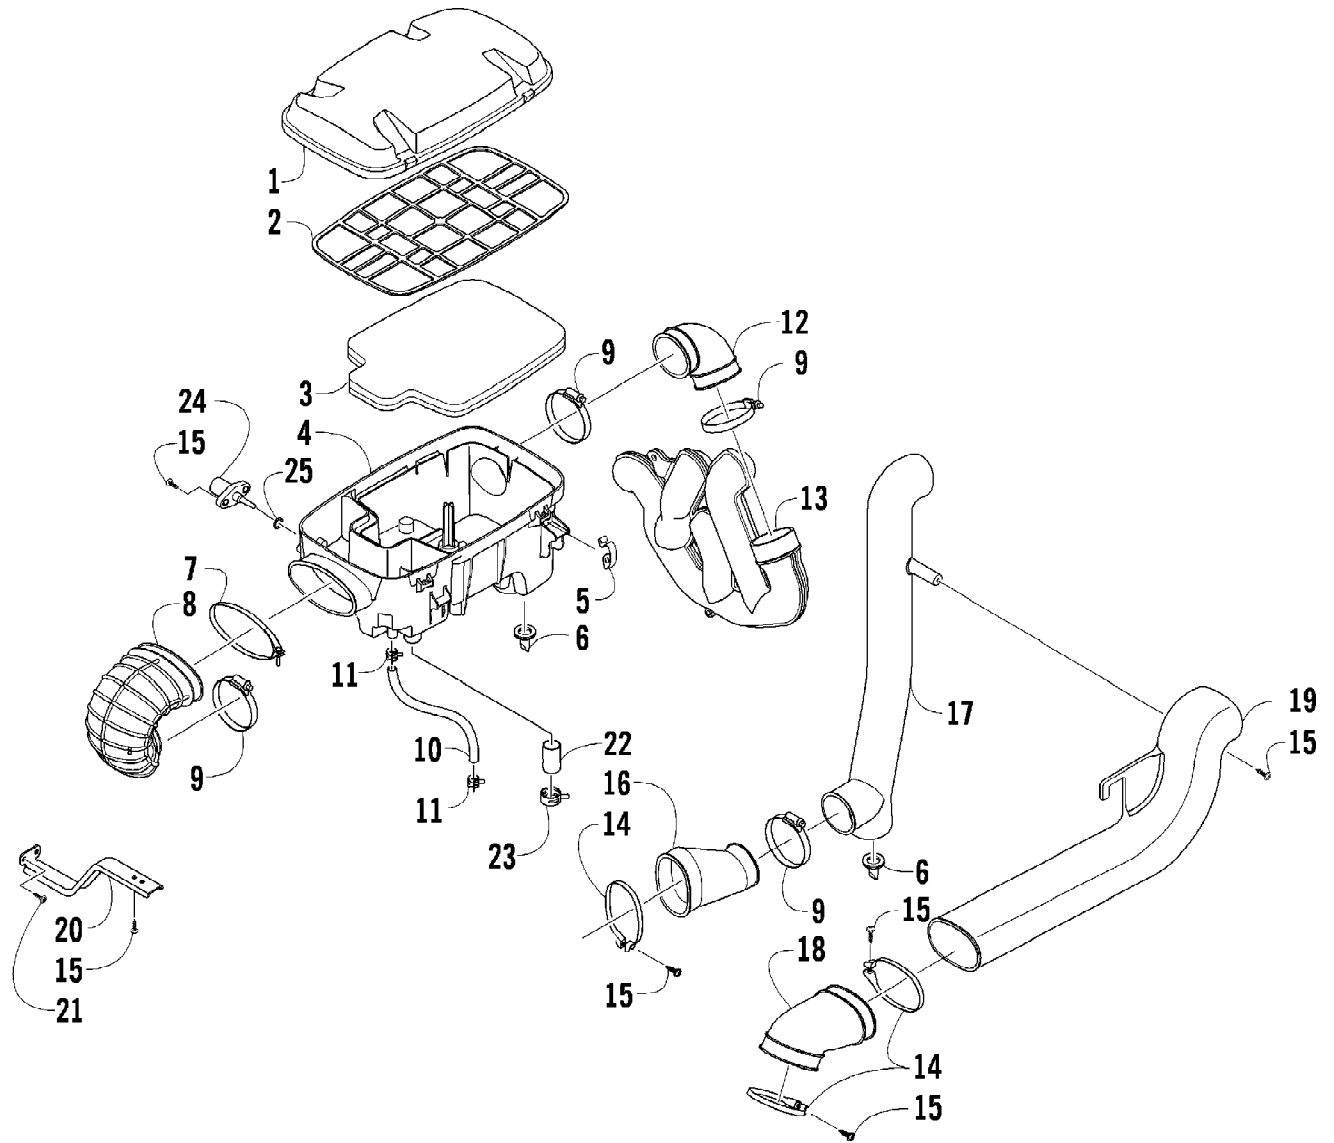

2009 PROWLER 700 XT 4X4 CAT GREEN (U2009P2T4EUSZ)
ACCELERATOR ASSEMBLY

Page 2 of 84

Ref #	Part Number	Qty	S/P/F	Description
1	1502-590	1		Pedal, Accelerator
2	0470-851	1		Spring
3	0402-872	1		Axle
4	1602-213	2	/P	O-Ring
5	8422-002	1		Nut, Lock
6	8471-616	2		Screw, Machine
7	0502-991	1		Bracket, Accelerator Pedal
8	8427-602	2		Nut, Lock
9	0487-066	1		Cable, Accelerator

2009 PROWLER 700 XT 4X4 CAT GREEN (U2009P2T4EUSZ)
CAM CHAIN ASSEMBLY

Page 6 of 84

Ref #	Part Number	Qty	S/P/F	Description
1	0810-001	1		Chain, Cam
2	0810-002	1		Guide, Chain
3	0810-003	1		Tensioner, Chain
4	0826-036	1		Pivot, Tensioner
5	0830-025	1		Washer, Crush
6	0810-004	1		Adjuster, Tensioner - Assembly
7	0830-018	1		Gasket
8	8468-625	2		Screw, Machine
9	0830-107	2		Gasket
10	8400-610	1		Screw, Cap
11	0828-129	1		Washer