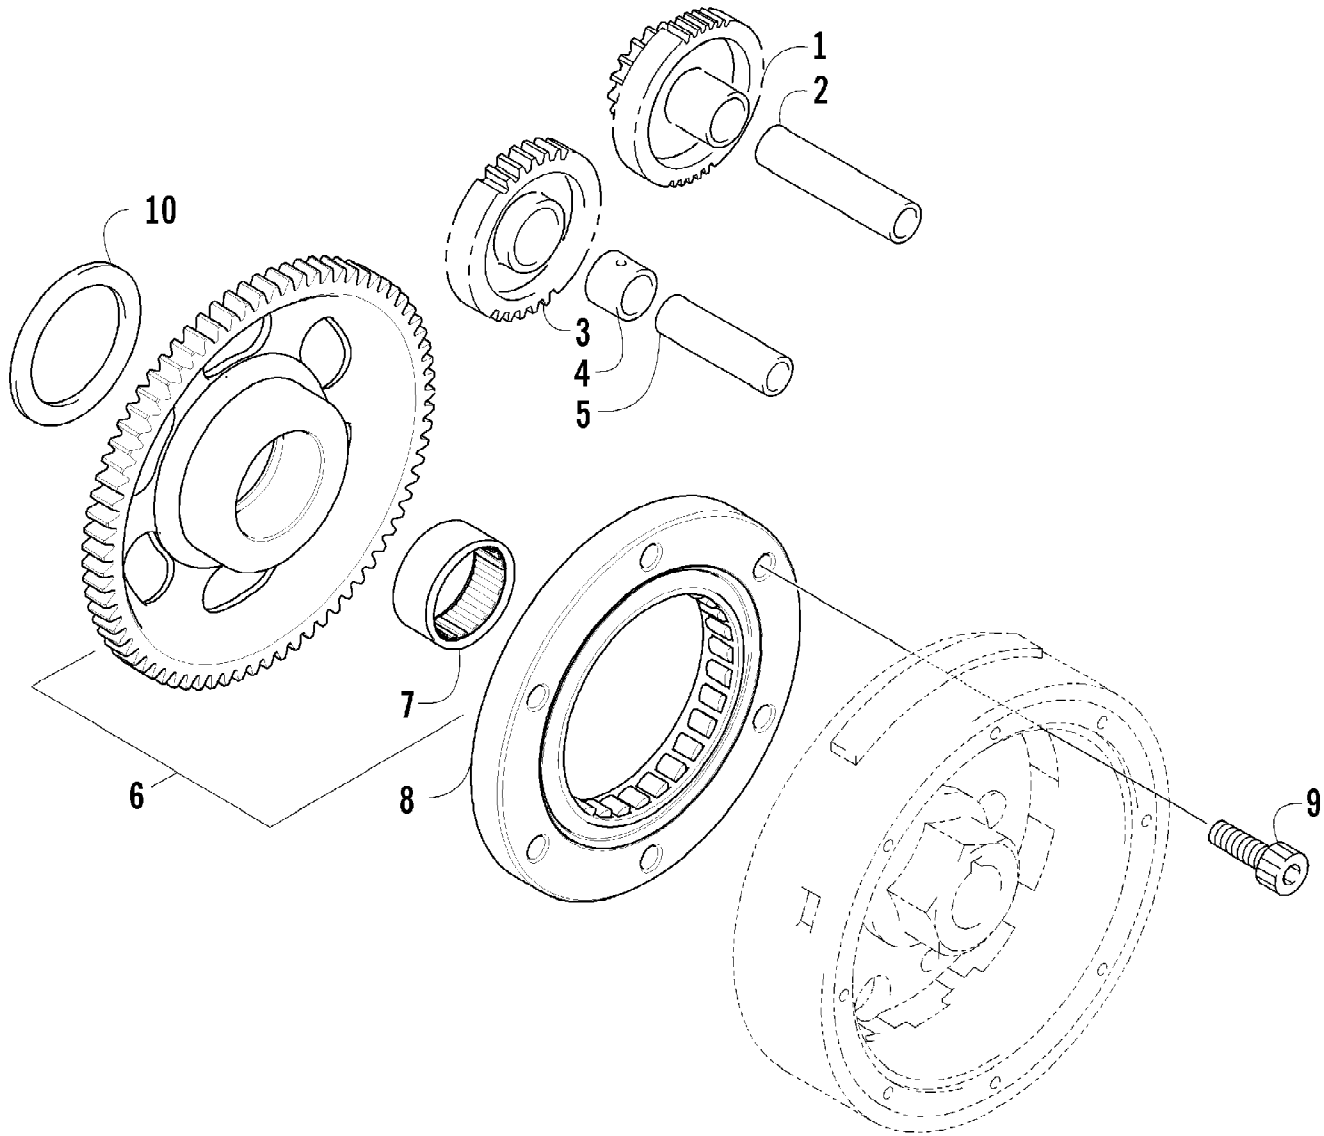

2009 PROWLER 700 XT 4X4 CAT GREEN (U2009P2T4EUSZ)
SHIFTER ASSEMBLY

Page 62 of 84

Ref #	Part Number	Qty	S/P/F	Description
1	1502-426	1		Mount, Shift
2	8476-620	4		Screw, Machine
3	0423-577	4		Clip, U-Nut
4	8477-616	4		Screw, Machine
5	8476-616	4		Screw, Machine
6	1402-275	2		Retainer, Shift Linkage
7	1502-264	1		Support, Shift Mount
8	8408-816	1		Screw, Cap
9	0623-269	1		Clip, Retainer
10	1402-752	1		Knob, Shift
11	1502-422	1		Lever, Shift
12	1402-668	1		Spring, Shift
13	0423-505	1		Screw, Shoulder
14	1502-424	1		Axle, Shift
15	8424-802	1		Nut
16	8427-602	1		Nut, Lock
17	0423-356	1		Screw, Shoulder
18	0487-059	1		Cable, Shift
19	2406-894	1	/P	Bracket, Shift Cable
20	8468-645	2		Screw, Machine
21	0623-094	1		Washer
22	0124-057	1	/P	E-Ring