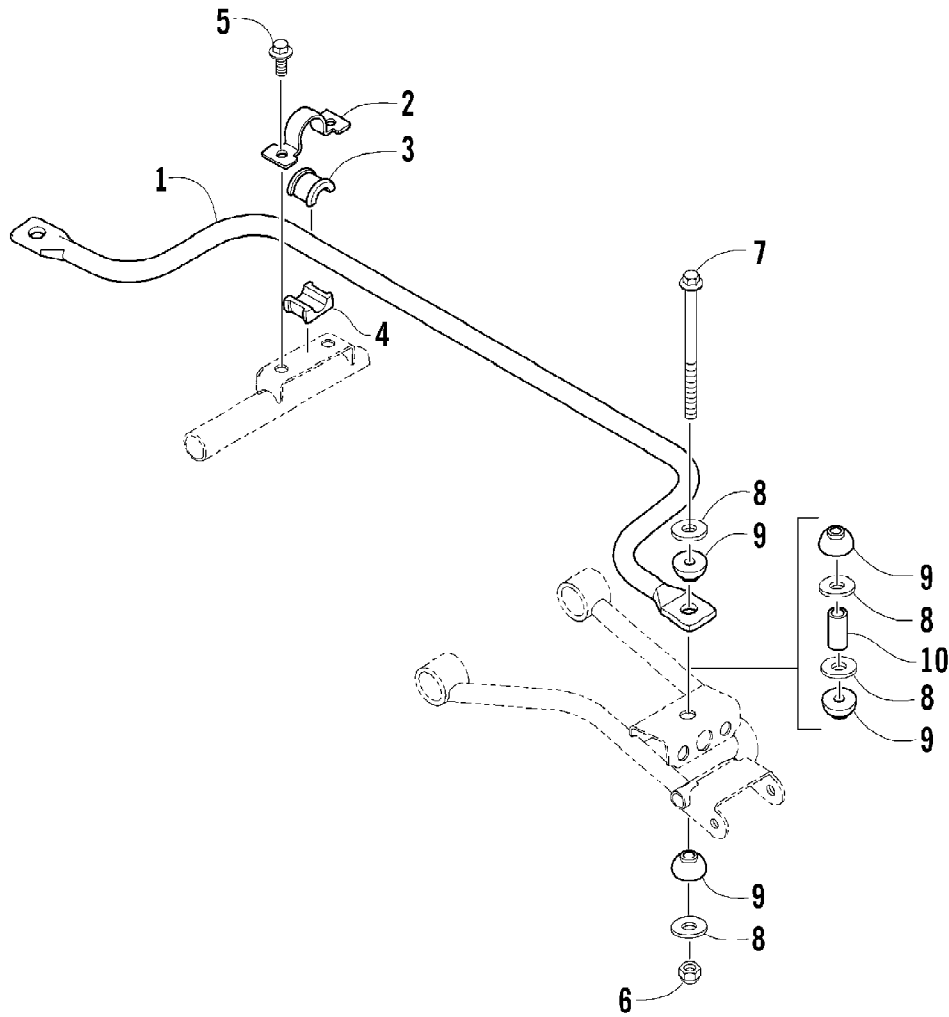

2009 PROWLER 700 XT 4X4 CAT GREEN (U2009P2T4EUSZ)
STEERING ASSEMBLY

Page 68 of 84

Ref #	Part Number	Qty	S/P/F	Description
1	1411-798	1		Decal, Steering Wheel
2	0502-884	1		Wheel, Steering - Assembly (inc. 3)
3	0405-239	1		Cover, Steering Wheel
4	0423-613	3		Screw, Self-Tapping
5	0423-407	1		Pin, Cotter
6	0423-884	1		Nut
7	0828-071	2		Washer
8	0423-558	2		Washer
9	0405-155	2		Bushing
10	0405-321	1	/P	Shaft, Upper Steering
11	0423-655	2		Screw, Cap
12	0405-156	1		Shaft, Lower Steering - Assembly
13	0405-246	1	S	Housing, Rack and Pinion (inc. 14-20)
14	0423-622	2		Nut
15	0405-216	2		Boot
16	0405-236	2		Clamp, Tie Rod End
17	0405-237	2		Clamp, Boot
18	0405-245	2	S	Tie Rod
19	0405-206	2		Spacer
20	0405-238	2		Bushing
21	8409-050	2		Screw, Cap
22	0623-728	2		Washer
23	8424-002	2		Nut
24	0405-340	2	S	End, Tie Rod
25	0423-072	2		Nut
26	0623-175	2		Pin, Cotter