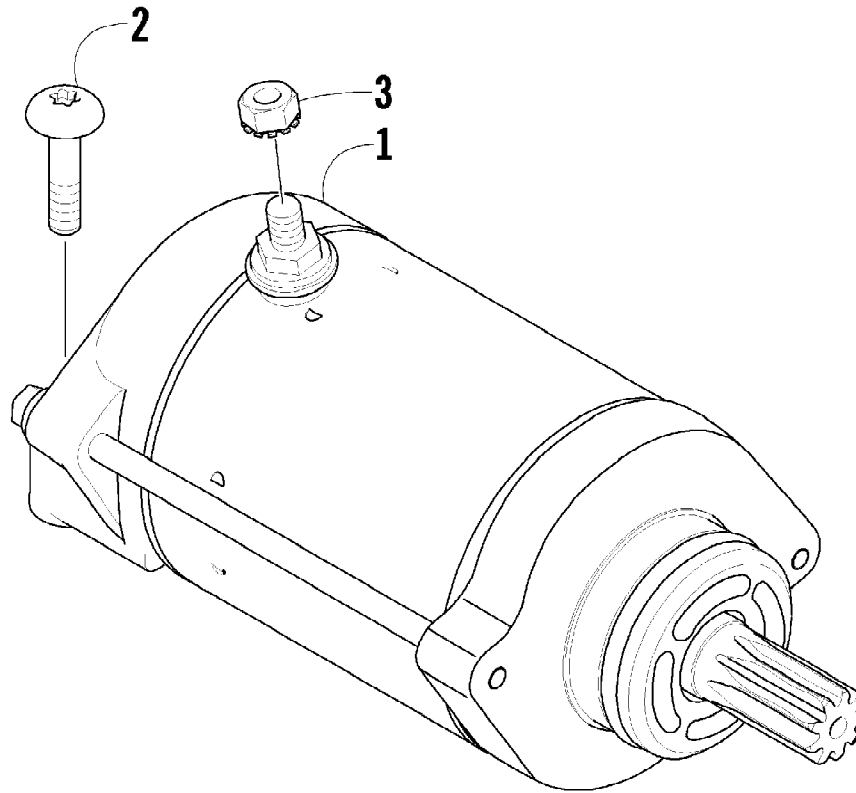

2009 PROWLER 700 XT 4X4 CAT GREEN (U2009P2T4EUSZ)
STARTER MOTOR ASSEMBLY

Ref #	Part Number	Qty	S/P/F	Description
1	0825-013	1	/P	Motor, Starter - Assembly
2	8476-625	2		Screw, Machine
3	0623-038	1		Nut w/Washer