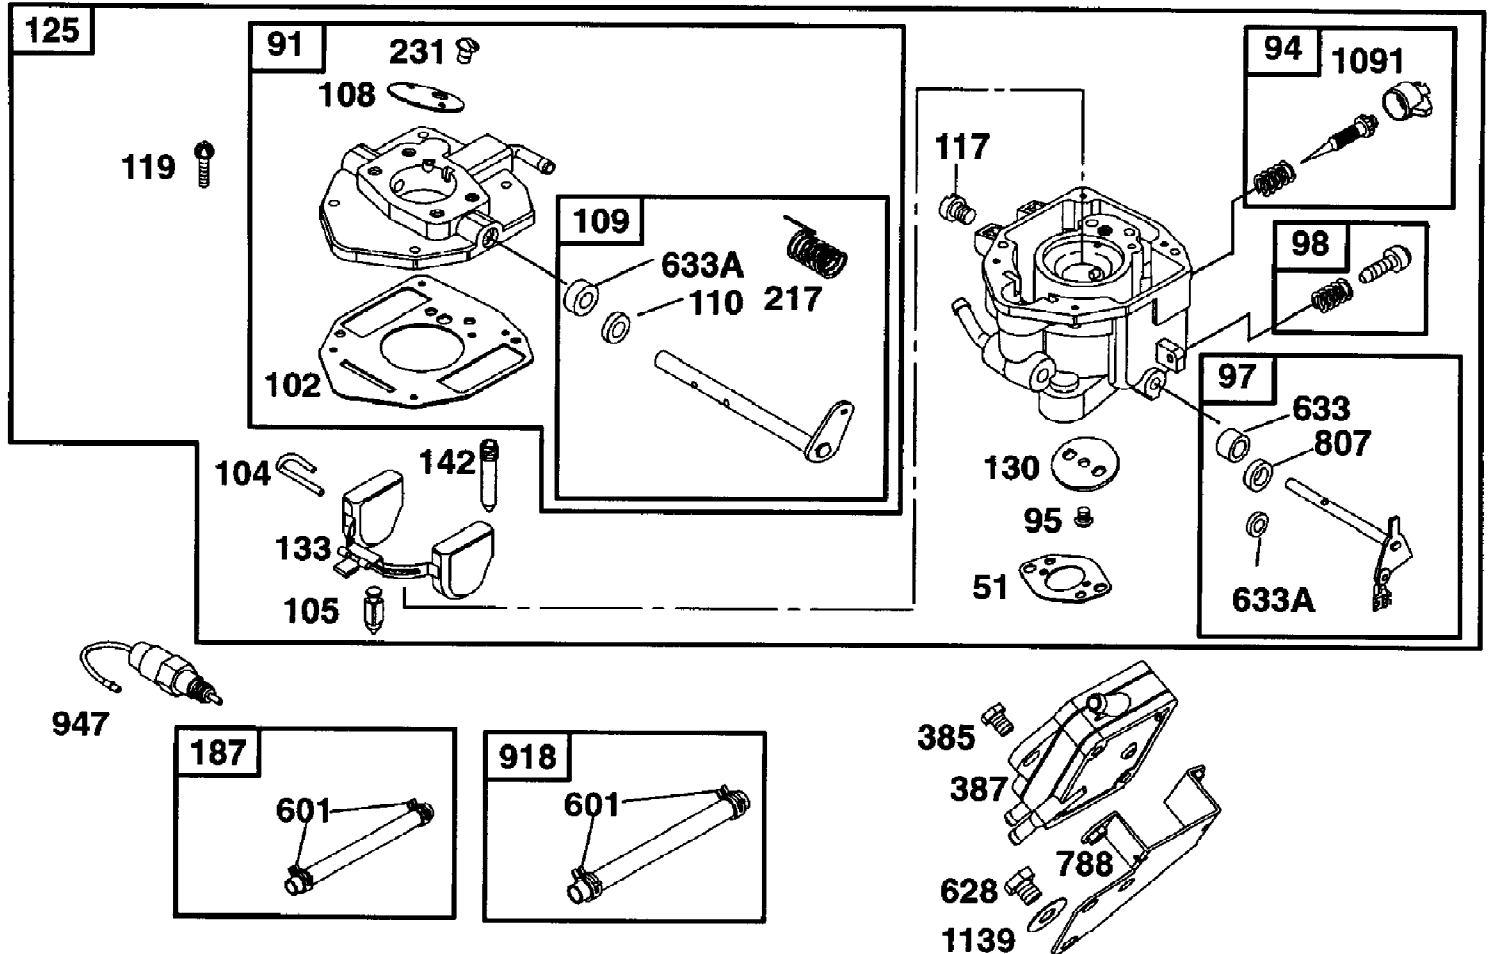

2002 SBS 1000 (U2002SBM2AUSG)
BOX AND TAILGATE ASSEMBLY

Page 8 of 63

Ref #	Part Number	Qty	S/P/F	Description
1	3401-035	1		Decal, Tailgate
2	3401-262	2		Knob, Push-On
3	3401-034	1		Decal, Box - Left
3	3401-032	1		Decal, Box - Right
4	3401-244	3		Brace, Box
5	3401-246	1		Shield, Heat
6	3401-101	18		Screw
7	3401-095	4		Screw, Cap
8	3401-200	1		Pivot Bracket Assembly - Left
9	3401-072	1		Nut, Push
10	3401-109	1		Washer
11	3401-250	1		Bracket, Prop Rod
12	3401-025	1		Shield, Heat
13	3401-048	1		Nut, Flange
14	3401-251	1		Rod, Prop
15	3401-236	1		Rod, Latch
16	3401-252	1		U-Bracket, Prop Rod
17	3401-097	2		Screw, Cap
18	3401-112	1		Spring
19	3401-080	2		Nut, Insert
20	3401-235	1		Bracket, Latch
21	3401-375	1		Pivot Bracket Assembly - Right
22	3401-234	1		Hook, Latch - Right

2002 SBS 1000 (U2002SBM2AUSG)
BRAKE ASSEMBLY

Page 10 of 63

Ref #	Part Number	Qty	S/P/F	Description
1	3401-185	1		Brake Assembly - Right (inc. 2-4)
1	3401-184	1		Brake Assembly - Left (inc. 2-4)
2	3401-484	2		Kit, Shoe And Lining
3	3401-485	2		Spring Assembly
4	3401-486	1		Kit, Adjuster - Left
4	3401-487	1		Kit, Adjuster - Right