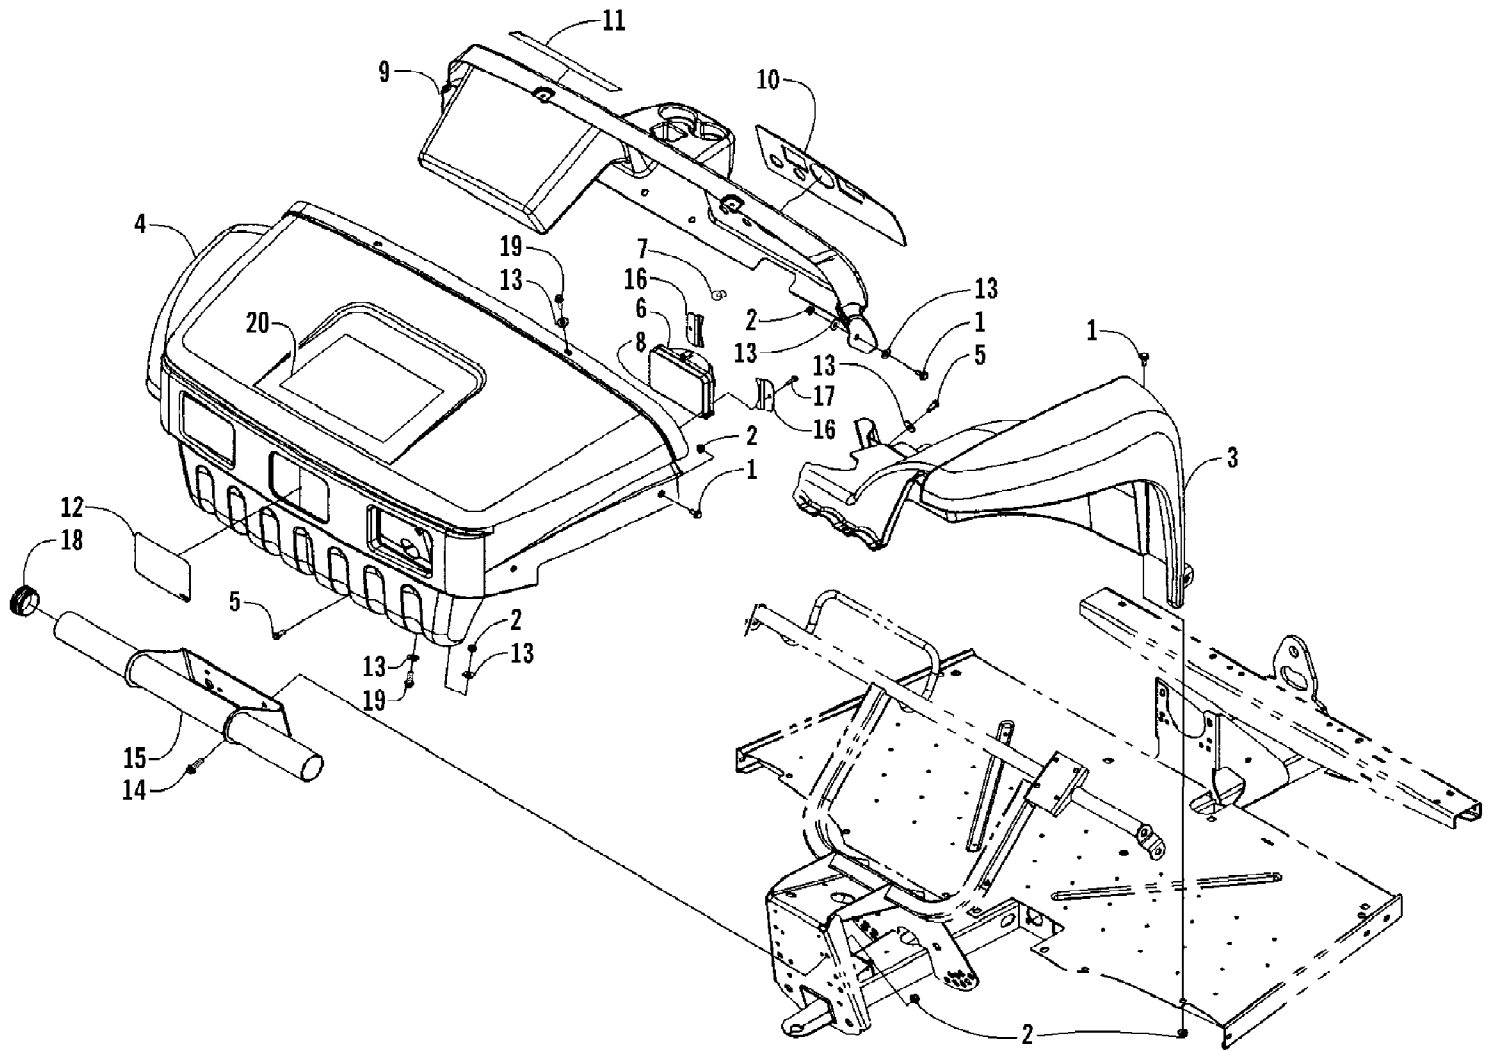

2002 SBS 1000 (U2002SBM2AUSG)
HOOD AND FENDER ASSEMBLY

2002 SBS 1000 (U2002SBM2AUSG)
HOOD AND FENDER ASSEMBLY

Page 36 of 63

Ref #	Part Number	Qty	S/P/F	Description
1	3401-101	13		Screw
2	3401-048	16		Nut, Flange
3	3401-210	1		Fender Assembly - Left
3	3401-211	1		Fender Assembly - Right
4	3401-030	1		Hood Assembly
5	3401-068	4		Screw, Cap
6	3401-155	2		Headlight (inc. 7-8)
7	3401-527	1		Bulb, Headlight
8	3401-528	1		Lens, Headlight
9	3401-212	1		Dash Assembly (inc. 10-11)
10	3401-529	1		Decal, Warning
11	3401-530	1		Decal, Danger
12	3401-033	1		Decal
13	3401-110	12		Washer
14	3401-078	4		Screw
15	3401-240	1		Bumper
16	3401-256	4		Bracket, Headlight
17	3401-203	4		Screw, Cap
18	3401-052	2		End Cap
19	3401-097	6		Screw, Cap
20	3401-031	1		Decal, Hood