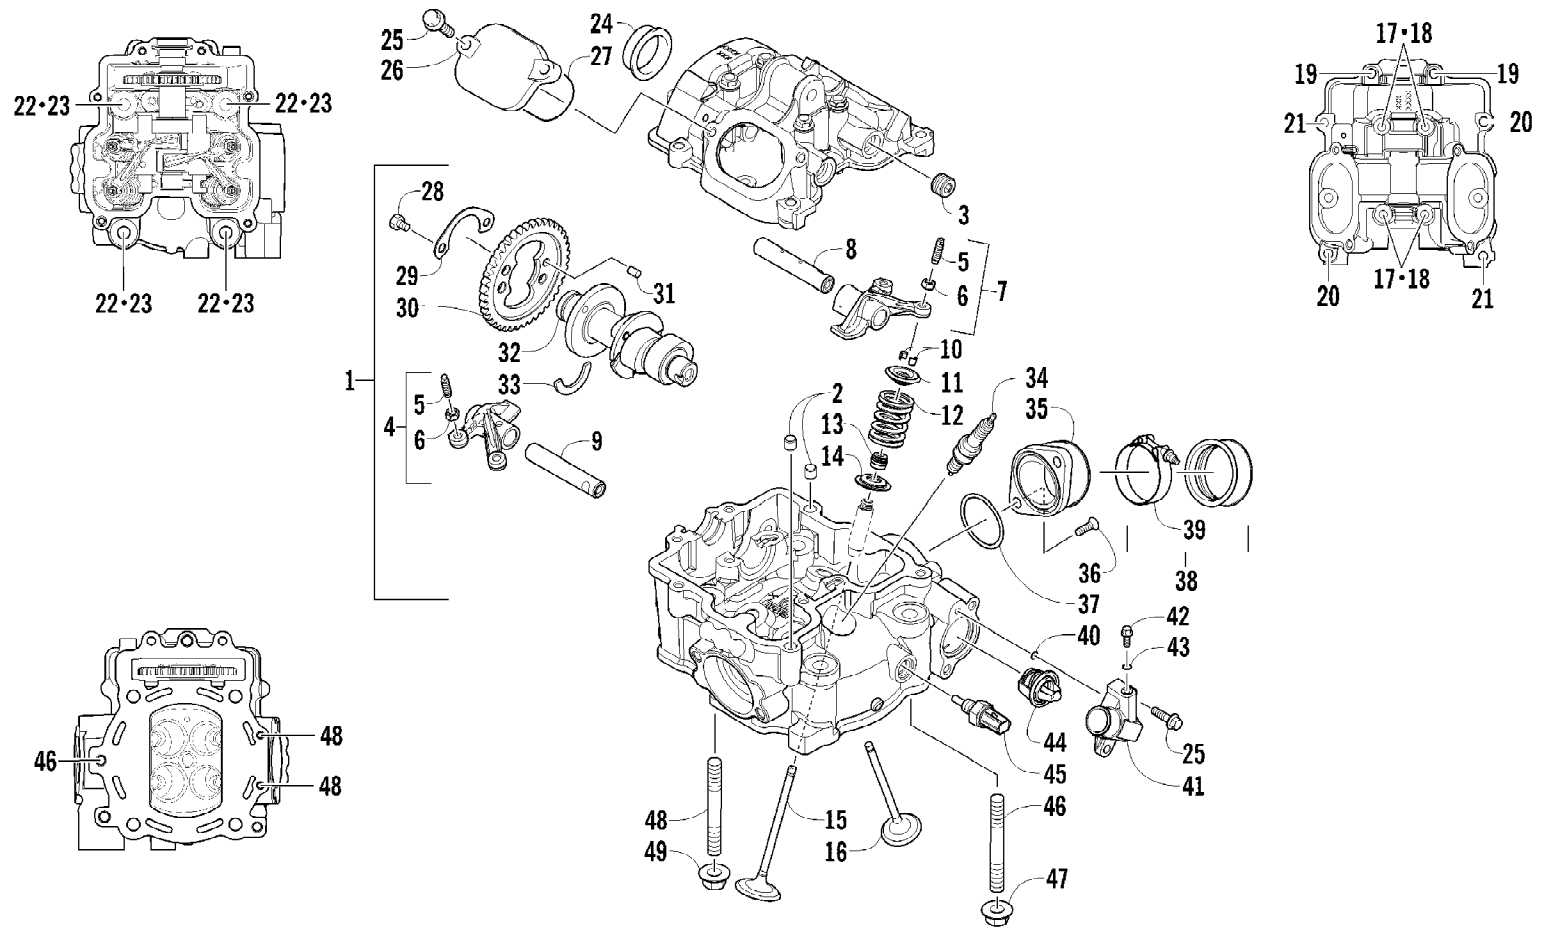

2012 TRV 700 GT ORANGE (A2012TGT1PUSU)
CYLINDER HEAD AND CAMSHAFT/VALVE ASSEMBLY

2012 TRV 700 GT ORANGE (A2012TGT1PUSU)
CYLINDER HEAD AND CAMSHAFT/VALVE ASSEMBLY

Ref #	Part Number	Qty	S/P/F	Description
1	0808-184	1		Head, Cylinder - Assembly (inc. 2-17)
2	0829-048	2	/P	Pin, Dowel
3	0831-092	2		Plug, Shaft
4	0809-237	1	/P	Arm, Valve Rocker - Exhaust (inc. two No. 5-6)
5	0809-240	4	/P	Screw, Adjuster
6	0827-059	4		Nut
7	0809-234	1	/P	Arm, Valve Rocker - Intake (inc. two No. 5-6)
8	0809-241	1		Shaft, Rocker Arm - Intake
9	0809-242	1		Shaft, Rocker Arm - Exhaust
10	0809-233	8		Cotter, Valve
11	0809-232	4		Retainer, Spring
12	0809-231	4	/P	Spring, Valve
13	0830-186	4	/P	Seal, Oil
14	0809-215	4		Seat, Spring - Valve
15	0809-228	2	/P	Valve, Intake
16	0809-229	2	/P	Valve, Exhaust
17	0826-149	4		Screw, Cap
18	0830-155	4	/P	Gasket
19	0826-002	2		Screw, Cap
20	0826-005	2		Screw, Cap
21	0826-006	2		Screw, Cap
22	0808-037	4	/P	Screw, Cap
23	0830-147	4	/P	Washer
24	0808-077	1		Plug, Cylinder Head
25	0826-007	6		Screw, Cap
26	0808-003	2		Cap, Inspection
27	0830-167	2	/P	O-Ring
28	0826-034	2		Screw, Cap
29	0828-004	1		Plate, Retainer
30	0809-212	1		Sprocket
31	0829-049	1		Pin, Dowel
32	0809-245	1	/P	Camshaft
33	0809-003	1		C-Ring
34	0217-799	1	/P/F	Spark Plug
35	0470-668	1		Flange, Intake Manifold
36	0826-008	2		Screw, Machine
37	0830-090	1		O-Ring
38	0437-069	1	/P	Boot (inc. 39)
39	1423-041	1		Clamp
40	0830-168	1	/P	O-Ring
41	0808-208	1		Cover, Thermostat (inc. 42-43)
42	8408-512	1		Screw, Cap
43	0423-182	1	/P	O-Ring
44	0808-078	1		Thermostat
45	0808-124	1		Sensor, Engine Coolant Temperature
46	0827-031	1		Bolt, Stud
47	8424-804	1		Nut
48	0827-054	2		Bolt, Stud
49	8424-604	2		Nut