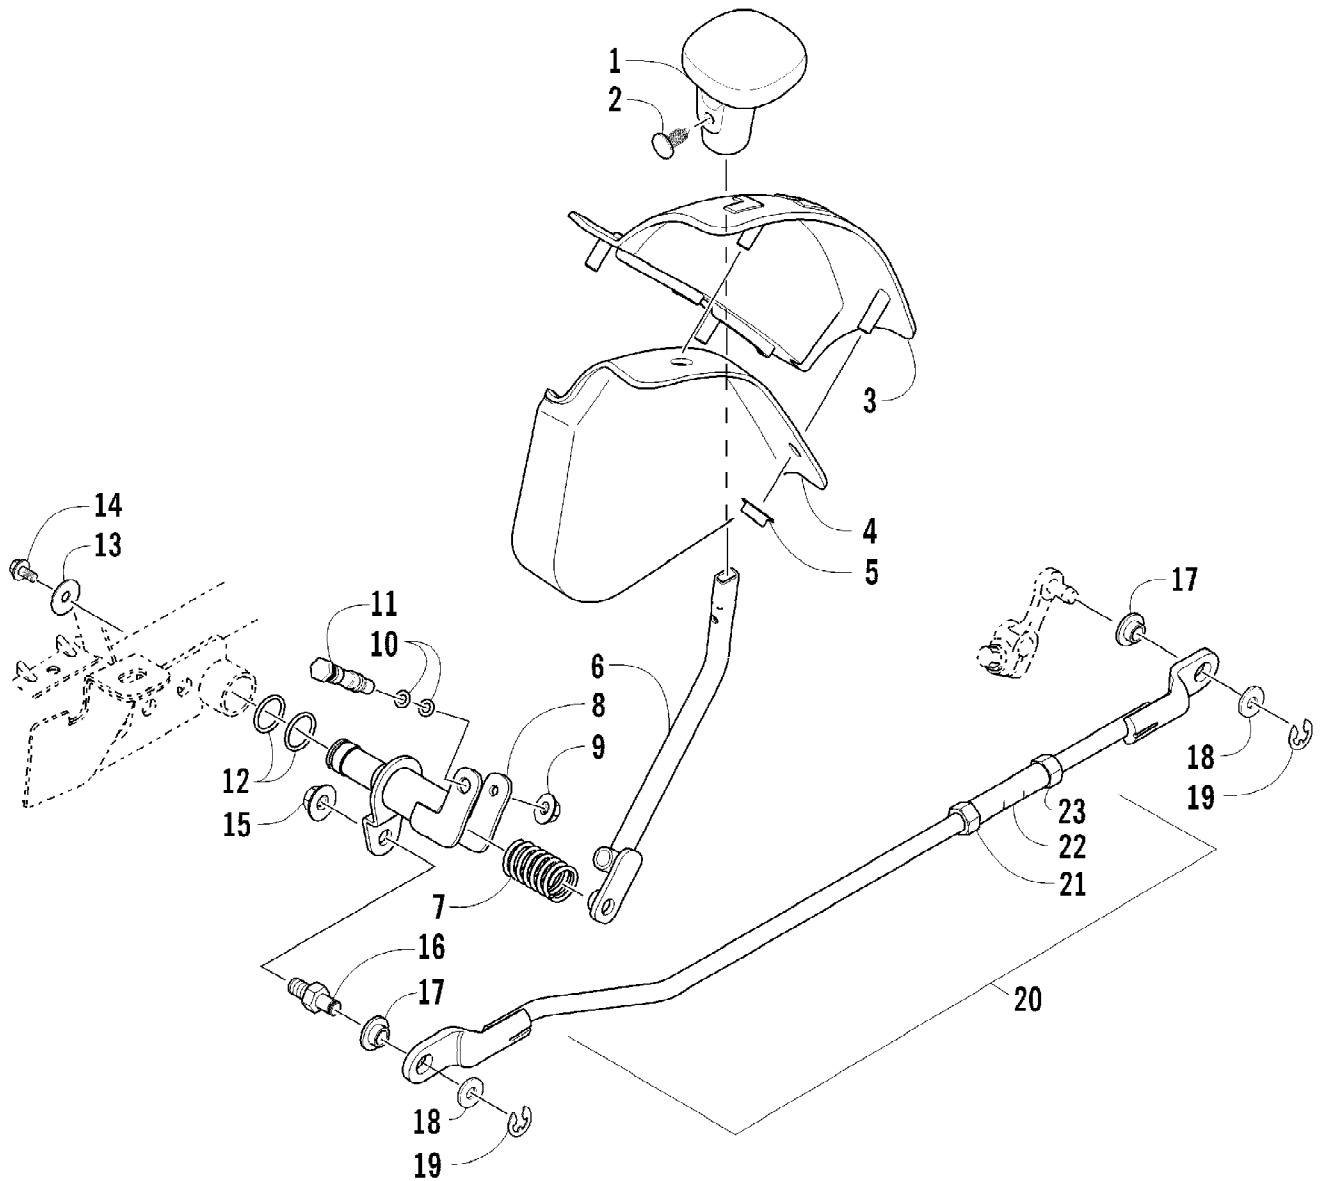

2012 TRV 700 GT ORANGE (A2012TGT1PUSU)
SHIFT LEVER ASSEMBLY

Page 67 of 83

Ref #	Part Number	Qty	S/P/F	Description
1	0402-843	1	/P	Knob, Shift
2	0423-345	1		Clip, Retaining
3	1402-576	1		Plate, Shift
4	2406-345	1		Shield, Shift Plate
5	0423-357	4		Nut, Stamped
6	0502-659	1		Lever, Shift
7	0402-678	1	/P	Spring, Shift Lever
8	1502-332	1		Actuator, Shift
9	8424-602	1	/P	Nut
10	0423-182	2	/P	O-Ring
11	0402-675	1		Axle, Pivot
12	0423-299	2	/P	O-Ring
13	0423-087	1		Washer
14	8408-812	1		Screw, Cap
15	8424-802	1		Nut
16	1402-621	1		Pin, Mounting
17	0423-091	2		Bushing
18	0623-094	2		Washer
19	0423-169	2	/P	E-Ring
20	1502-200	1		Linkage, Shift - Assembly (inc. 21-23)
21	0123-917	1	/P	Nut, Hex - Left-Hand Thread
22	1402-619	1		Coupler
23	0623-294	1		Nut, Hex - Right-Hand Thread