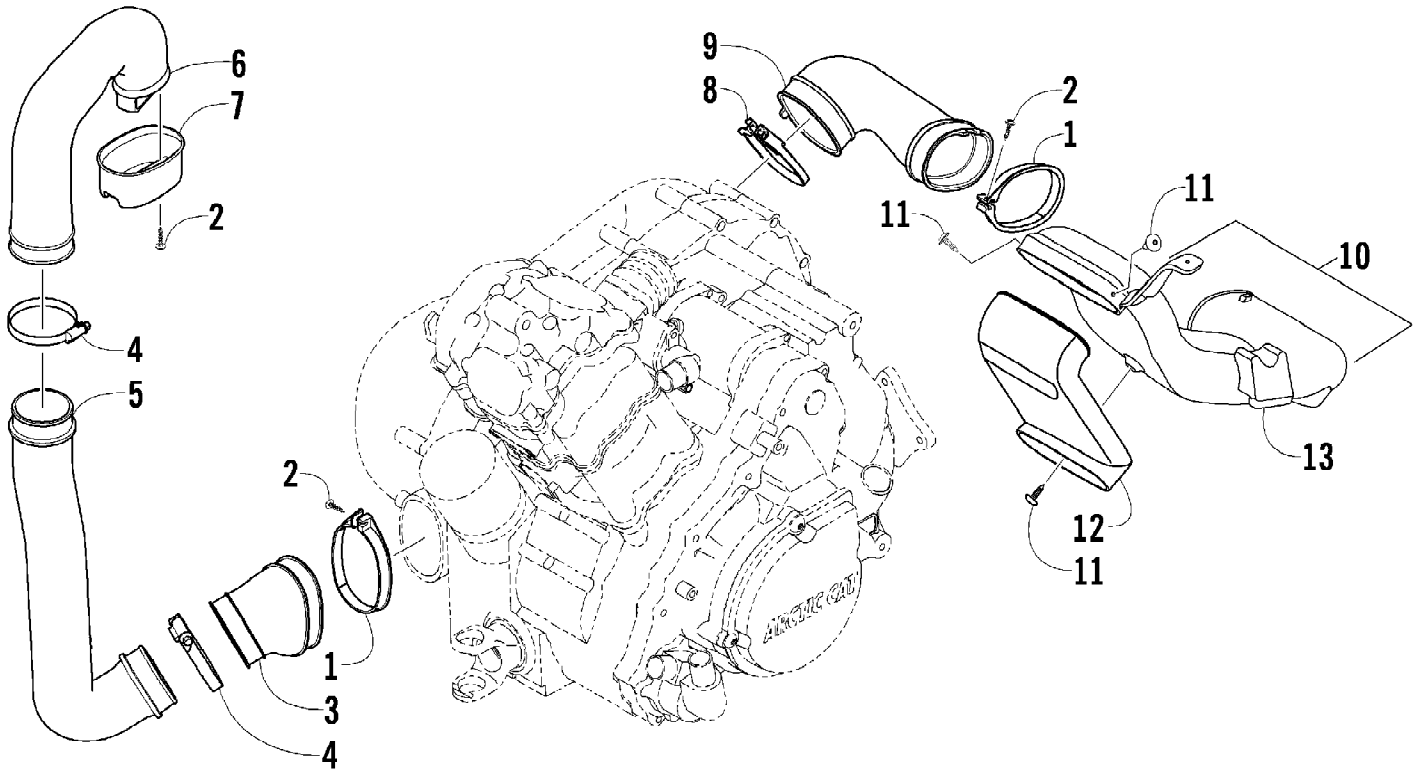

2012 TRV 700 GT ORANGE (A2012TGT1PUSU)
CAM CHAIN ASSEMBLY

Page 6 of 83

Ref #	Part Number	Qty	S/P/F	Description
1	0810-001	1		Chain, Cam
2	0810-002	1		Guide, Chain
3	0810-003	1		Tensioner, Chain
4	0826-036	1		Pivot, Tensioner
5	0830-025	1		Washer, Crush
6	0810-004	1		Adjuster, Tensioner - Assembly
7	0830-018	1		Gasket
8	8468-625	2		Screw, Machine
9	0830-107	2		Gasket
10	8400-610	1		Screw, Cap
11	0828-129	1		Washer