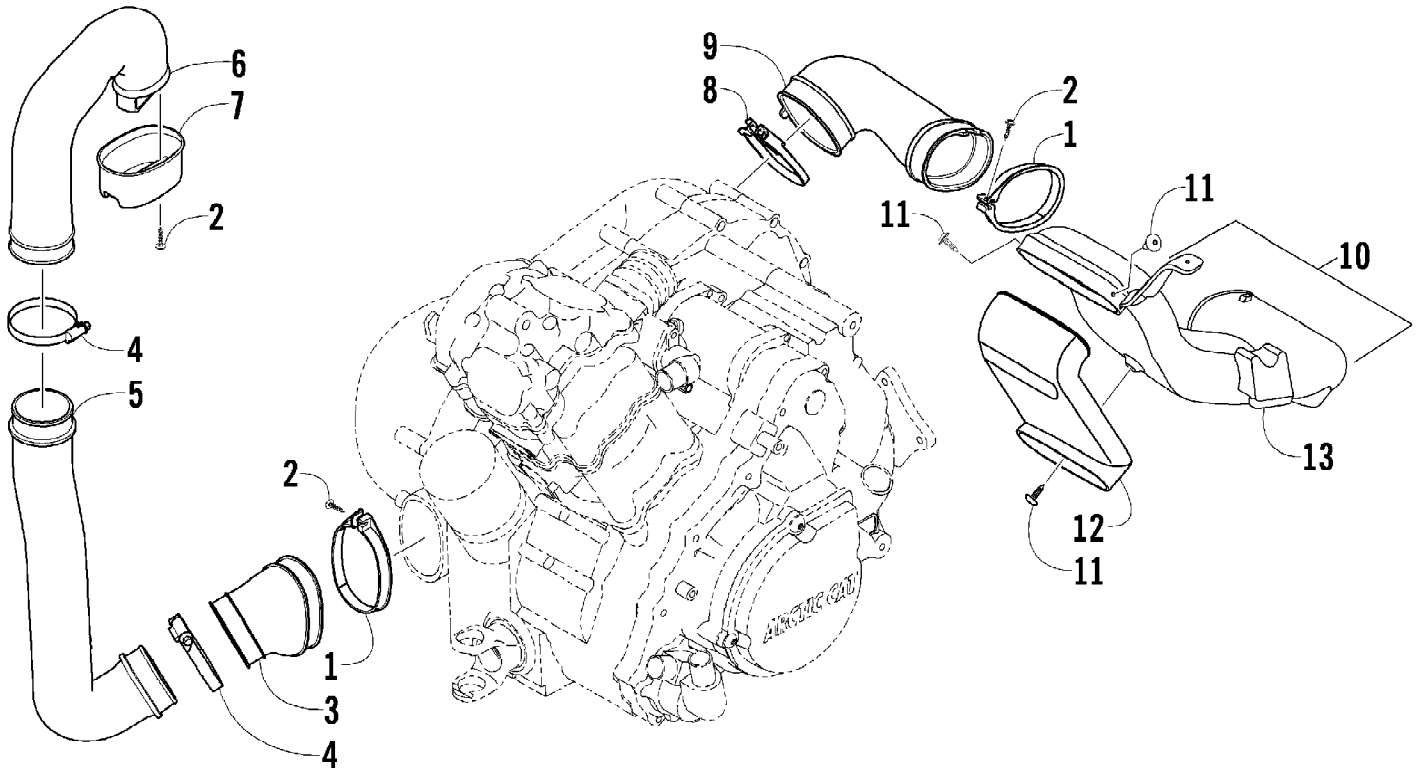

2012 TRV 700 GT INTERNATIONAL ORANGE (A2012TGT1POSU)
CAM CHAIN ASSEMBLY

Page 6 of 83

Ref #	Part Number	Qty	S/P/F	Description
1	0810-001	1		Chain, Cam
2	0810-002	1		Guide, Chain
3	0810-003	1		Tensioner, Chain
4	0826-036	1		Pivot, Tensioner
5	0830-025	1		Washer, Crush
6	0810-004	1		Adjuster, Tensioner - Assembly
7	0830-018	1		Gasket
8	8468-625	2		Screw, Machine
9	0830-107	2		Gasket
10	8400-610	1		Screw, Cap
11	0828-129	1		Washer