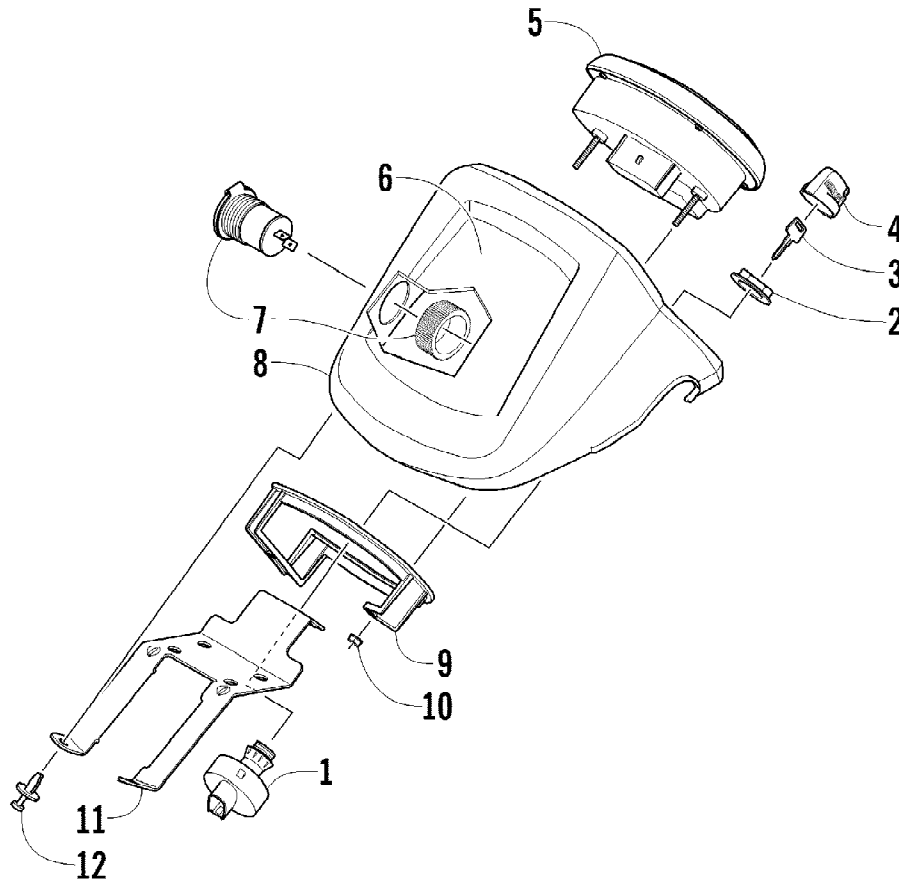

Ref #	Part Number	Qty	S/P/F	Description
1	0430-090	1	/P	Switch, Ignition - Assembly (inc. 2-4)
2	0430-050	1		Nut, Retaining
3	0430-042	1	F	Key, Ignition
3	0430-043	1	F	Key, Ignition
4	0430-054	1		Cover, Key
5	0520-154	1		Gauge, LCD
6	9611-399	1		Decal, 50th Anniversary
7	0641-897	1	/P	Outlet, Accessory - 12V
8	0505-498	1		Instrument Pod
9	0420-065	1	/P	Bracket, Retaining
10	0423-493	2		Nut w/Washer
11	2506-470	1		Bracket, Mounting - Instrument Pod
12	0423-535	2		Rivet, Reinstallable