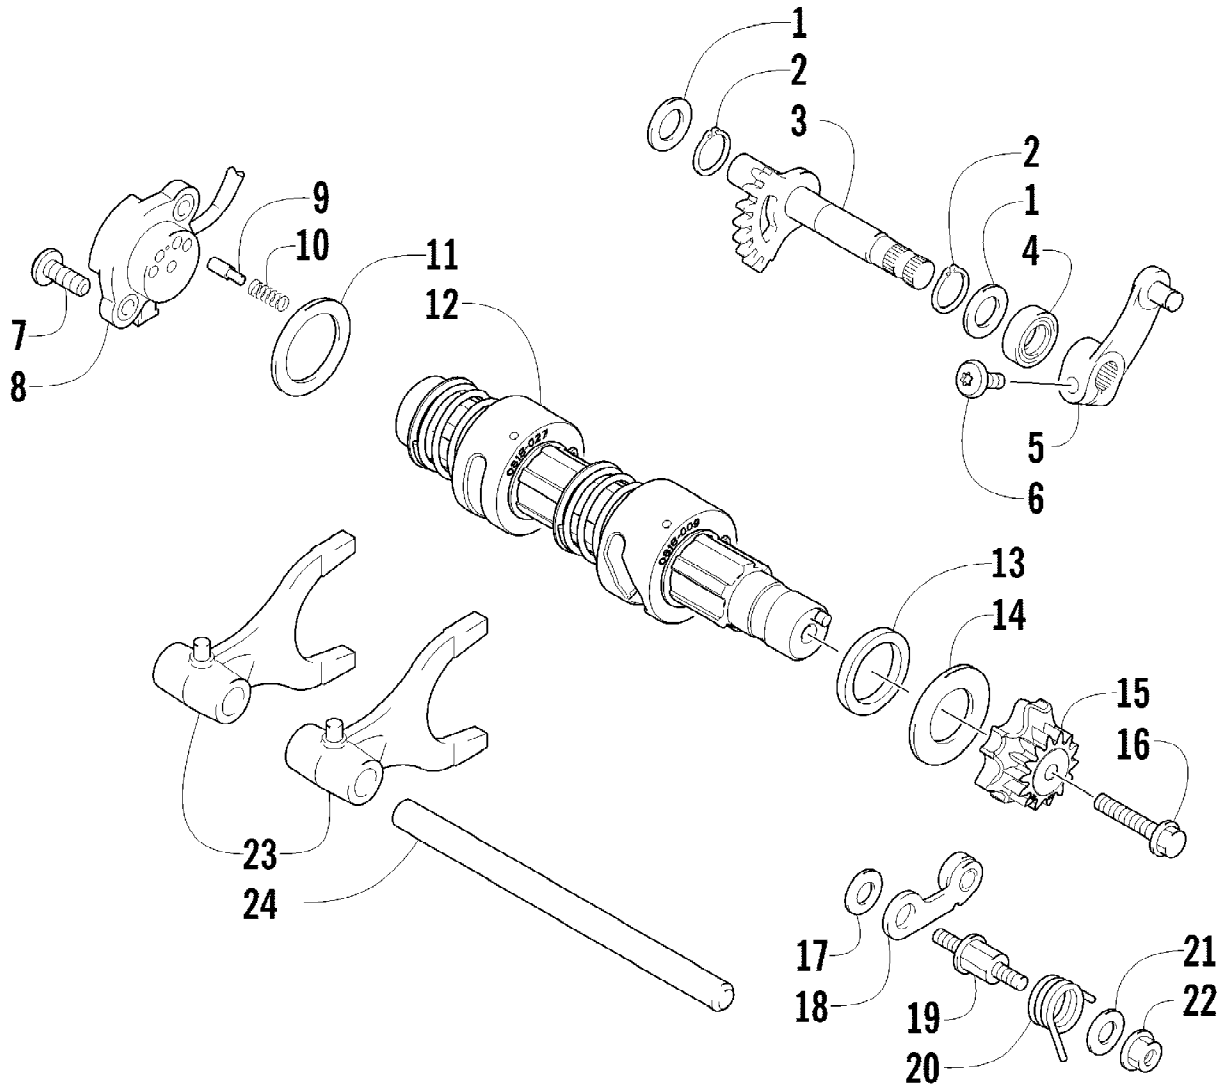

Ref #	Part Number	Qty	S/P/F	Description
1	4506-553	1		Frame, Main
2	2416-401	1		Clip, Routing
3	8409-020	4	/P	Screw, Cap
4	1506-596	2	/P	Channel, Bumper Mounting
5	1506-562	1		Bracket, Mounting - Bumper - Right
5	1506-563	1		Bracket, Mounting - Bumper - Left
6	8408-816	11		Screw, Cap
7	1506-855	1	/P	Bumper
8	1406-360	1		Fascia, Bumper - Front
9	0423-419	2		Screw, Machine
10	0423-101	12		Screw, Shoulder
11	2406-091	1		Panel, Belly
12	8409-025	2		Screw, Cap
13	2516-852	1	/P	Brace, A-Arm
14	0423-744	2		Nut, Lock
15	0406-289	2		Pad, Frame
16	8424-802	4		Nut
17	8409-016	4		Screw, Cap
18	2406-216	1		Strap, Footrest - Right
18	2406-217	1		Strap, Footrest - Left
19	1506-848	1		Footrest - Right
19	1506-849	1		Footrest - Left
20	2506-447	1		Bracket, Support
21	1411-077	1		Decal, Warning - Towing

Ref #	Part Number	Qty	S/P/F	Description
1	0828-036	2		Washer
2	0831-010	2		Ring, Retaining
3	0818-007	1	/P	Shaft, Sub-Gear Shift
4	0830-044	1		Seal, Sub-Gear Shift Shaft
5	0818-014	1		Arm, Select
6	8468-620	1	/P	Screw, Machine
7	8470-520	2		Screw, Machine
8	0409-090	1	/P	Switch, Gear Position
9	0818-013	2		Contact
10	0818-017	2		Spring
11	0828-040	1		Washer
12	0818-046	1		Shaft, Gear Shift - Assembly
13	0828-131	1		Spacer
14	0828-037	1		Washer
15	0818-089	1	/P	Plate, Gear Shift Cam
16	0826-006	1		Screw, Cap
17	0828-038	1		Washer
18	0818-002	1		Stopper, Cam
19	0818-004	1		Support, Cam Stopper
20	0818-090	1		Spring
21	0828-035	1		Washer
22	8424-602	1	/P	Nut
23	0818-072	2	/P	Fork, Shift
24	0818-006	1		Shaft, Shift Fork