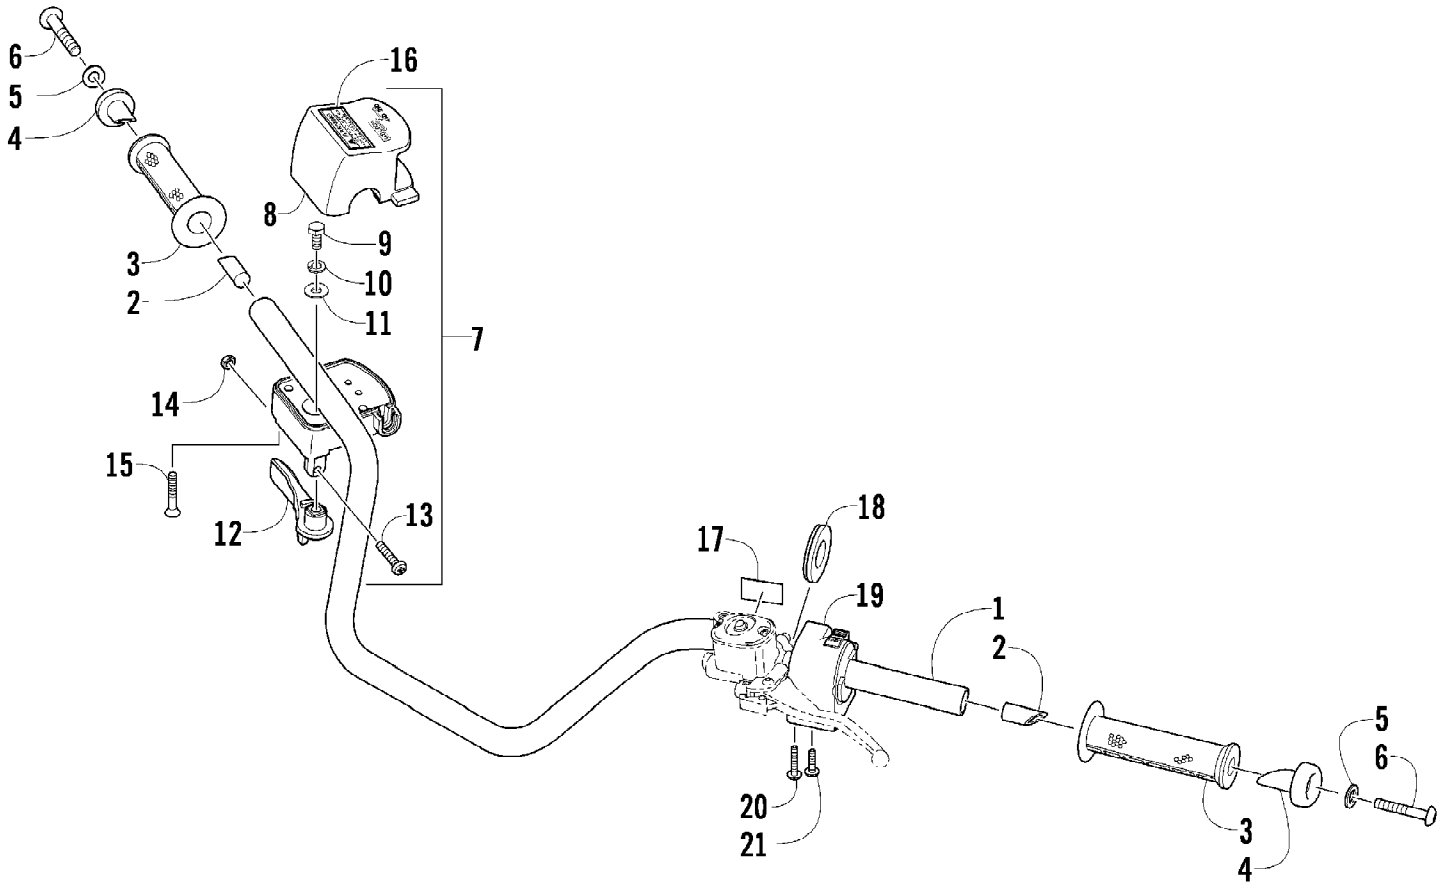

Ref #	Part Number	Qty	S/P/F	Description
1	0828-036	2		Washer
2	0831-010	2		Ring, Retaining
3	0818-007	1	/P	Shaft, Sub-Gear Shift
4	0830-044	1		Seal, Sub-Gear Shift Shaft
5	0818-014	1		Arm, Select
6	8468-620	1	/P	Screw, Machine
7	8470-520	2		Screw, Machine
8	0409-090	1	/P	Switch, Gear Position
9	0818-013	2		Contact
10	0818-017	2		Spring
11	0828-040	1		Washer
12	0818-046	1		Shaft, Gear Shift - Assembly
13	0828-131	1		Spacer
14	0828-037	1		Washer
15	0818-089	1	/P	Plate, Gear Shift Cam
16	0826-006	1		Screw, Cap
17	0828-038	1		Washer
18	0818-002	1		Stopper, Cam
19	0818-004	1		Support, Cam Stopper
20	0818-090	1		Spring
21	0828-035	1		Washer
22	8424-602	1	/P	Nut
23	0818-072	2	/P	Fork, Shift
24	0818-006	1		Shaft, Shift Fork