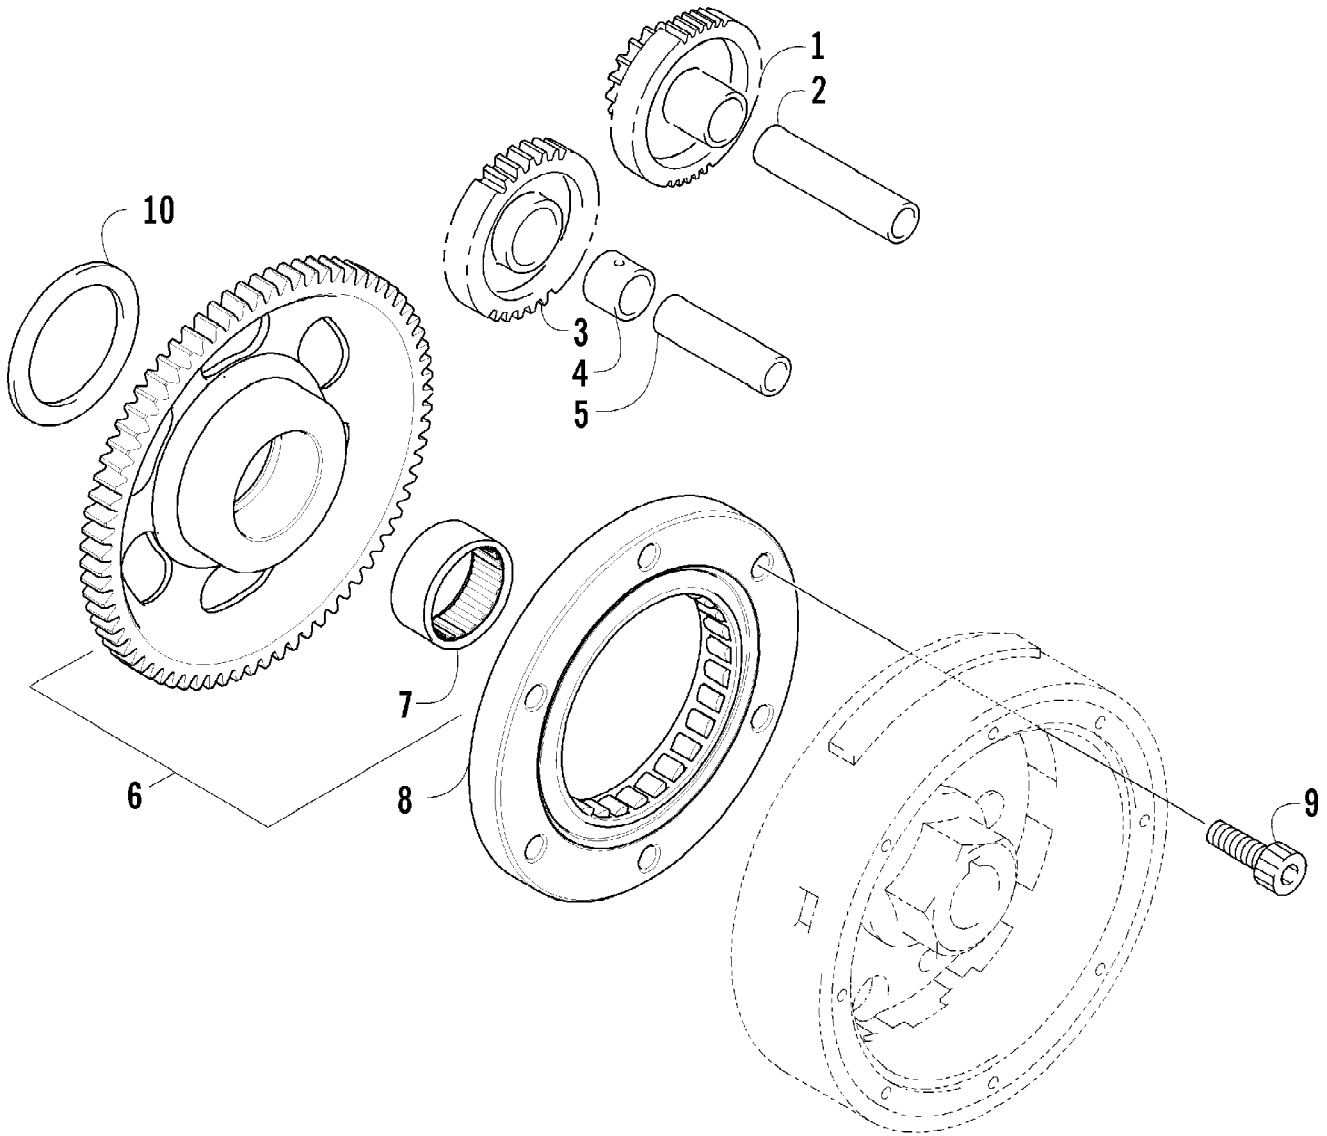

2012 TRV 700 GT INTERNATIONAL BLUE (A2012TGT1POSD)
SHIFT LEVER ASSEMBLY

Page 67 of 83

Ref #	Part Number	Qty	S/P/F	Description
1	0402-843	1	/P	Knob, Shift
2	0423-345	1		Clip, Retaining
3	1402-576	1		Plate, Shift
4	2406-345	1		Shield, Shift Plate
5	0423-357	4		Nut, Stamped
6	0502-659	1		Lever, Shift
7	0402-678	1	/P	Spring, Shift Lever
8	1502-332	1		Actuator, Shift
9	8424-602	1	/P	Nut
10	0423-182	2	/P	O-Ring
11	0402-675	1		Axle, Pivot
12	0423-299	2	/P	O-Ring
13	0423-087	1		Washer
14	8408-812	1		Screw, Cap
15	8424-802	1		Nut
16	1402-621	1		Pin, Mounting
17	0423-091	2		Bushing
18	0623-094	2		Washer
19	0423-169	2	/P	E-Ring
20	1502-200	1		Linkage, Shift - Assembly (inc. 21-23)
21	0123-917	1	/P	Nut, Hex - Left-Hand Thread
22	1402-619	1		Coupler
23	0623-294	1		Nut, Hex - Right-Hand Thread