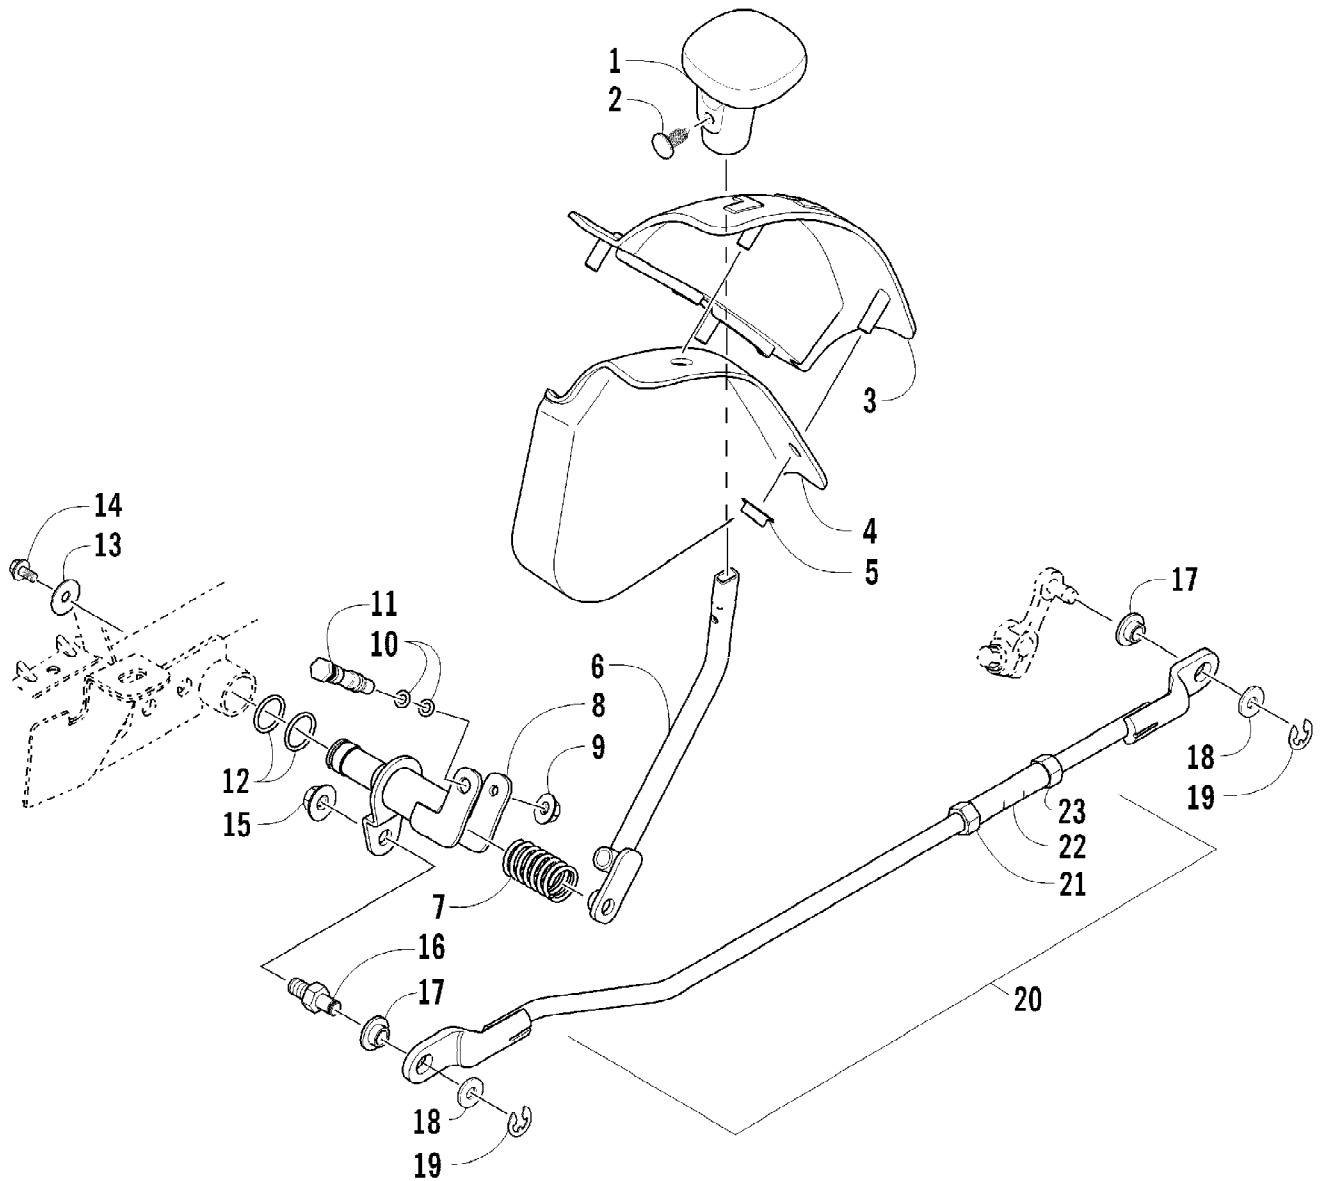

2012 TRV 700 CRUISER ORANGE (A2012TCT1PUSU)
SHIFT LEVER ASSEMBLY

Page 67 of 89

Ref #	Part Number	Qty	S/P/F	Description
1	0402-843	1	/P	Knob, Shift
2	0423-345	1		Clip, Retaining
3	1402-576	1		Plate, Shift
4	2406-345	1		Shield, Shift Plate
5	0423-357	4		Nut, Stamped
6	0502-659	1		Lever, Shift
7	0402-678	1	/P	Spring, Shift Lever
8	1502-332	1		Actuator, Shift
9	8424-602	1	/P	Nut
10	0423-182	2	/P	O-Ring
11	0402-675	1		Axle, Pivot
12	0423-299	2	/P	O-Ring
13	0423-087	1		Washer
14	8408-812	1		Screw, Cap
15	8424-802	1		Nut
16	1402-621	1		Pin, Mounting
17	0423-091	2		Bushing
18	0623-094	2		Washer
19	0423-169	2	/P	E-Ring
20	1502-200	1		Linkage, Shift - Assembly (inc. 21-23)
21	0123-917	1	/P	Nut, Hex - Left-Hand Thread
22	1402-619	1		Coupler
23	0623-294	1		Nut, Hex - Right-Hand Thread