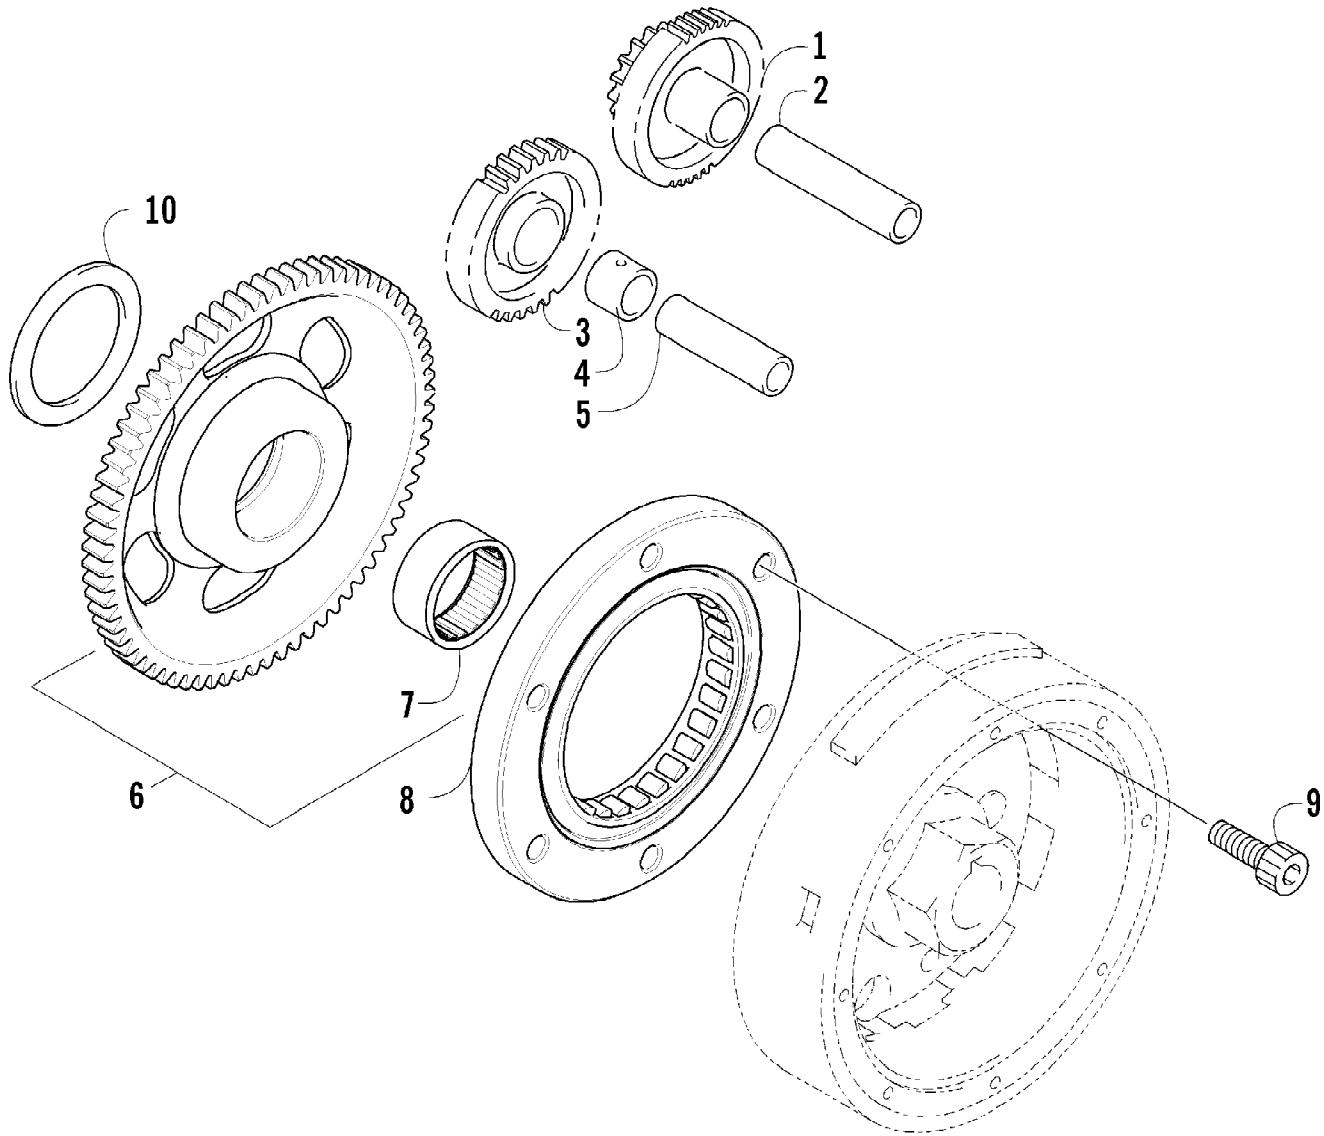

2012 TRV 700 CRUISER ORANGE (A2012TCT1PUSU)  
SHIFT LEVER ASSEMBLY

Page 67 of 89

Ref #	Part Number	Qty	S/P/F	Description
1	0402-843	1	/P	Knob, Shift
2	0423-345	1		Clip, Retaining
3	1402-576	1		Plate, Shift
4	2406-345	1		Shield, Shift Plate
5	0423-357	4		Nut, Stamped
6	0502-659	1		Lever, Shift
7	0402-678	1	/P	Spring, Shift Lever
8	1502-332	1		Actuator, Shift
9	8424-602	1	/P	Nut
10	0423-182	2	/P	O-Ring
11	0402-675	1		Axle, Pivot
12	0423-299	2	/P	O-Ring
13	0423-087	1		Washer
14	8408-812	1		Screw, Cap
15	8424-802	1		Nut
16	1402-621	1		Pin, Mounting
17	0423-091	2		Bushing
18	0623-094	2		Washer
19	0423-169	2	/P	E-Ring
20	1502-200	1		Linkage, Shift - Assembly (inc. 21-23)
21	0123-917	1	/P	Nut, Hex - Left-Hand Thread
22	1402-619	1		Coupler
23	0623-294	1		Nut, Hex - Right-Hand Thread