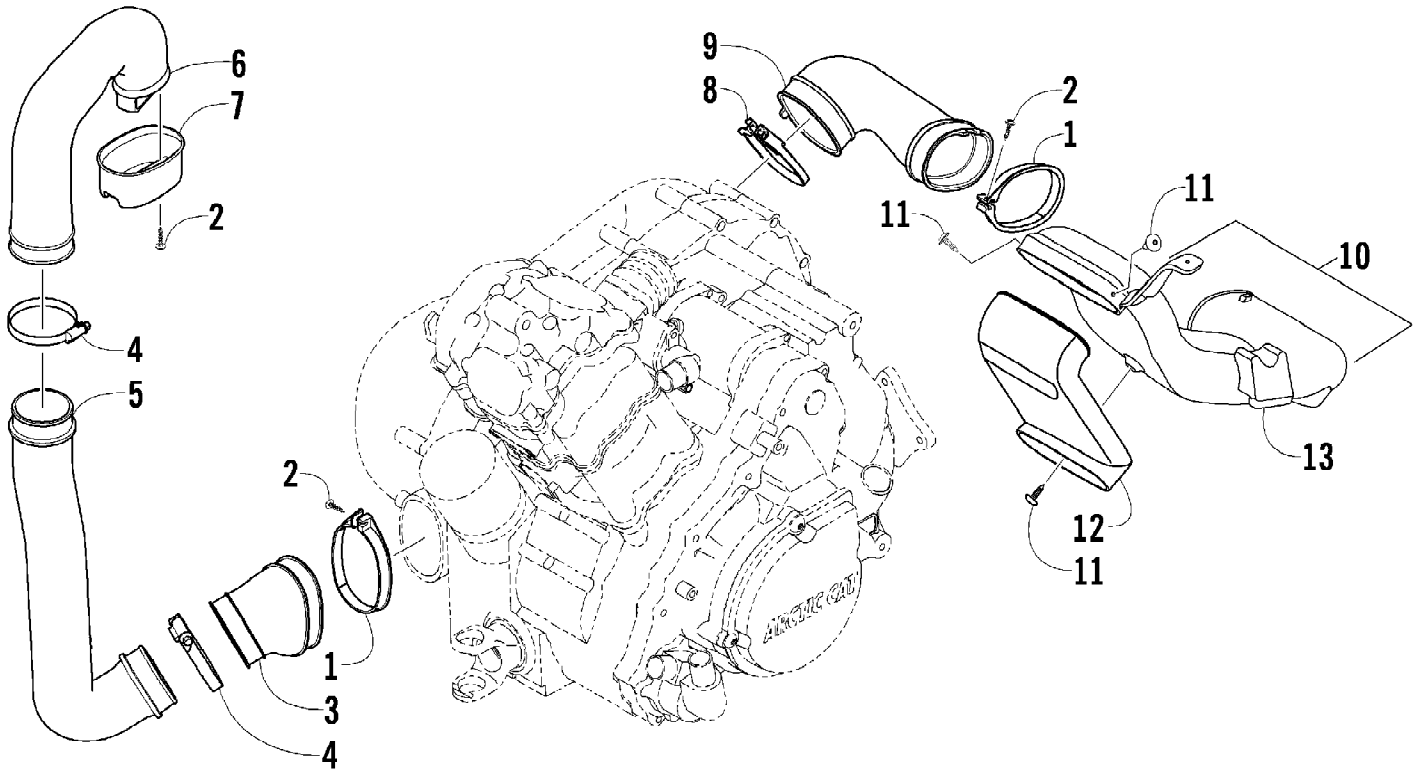

2012 TRV 700 CRUISER ORANGE (A2012TCT1PUSU)  
CAM CHAIN ASSEMBLY

Page 6 of 89

Ref #	Part Number	Qty	S/P/F	Description
1	0810-001	1		Chain, Cam
2	0810-002	1		Guide, Chain
3	0810-003	1		Tensioner, Chain
4	0826-036	1		Pivot, Tensioner
5	0830-025	1		Washer, Crush
6	0810-004	1		Adjuster, Tensioner - Assembly
7	0830-018	1		Gasket
8	8468-625	2		Screw, Machine
9	0830-107	2		Gasket
10	8400-610	1		Screw, Cap
11	0828-129	1		Washer