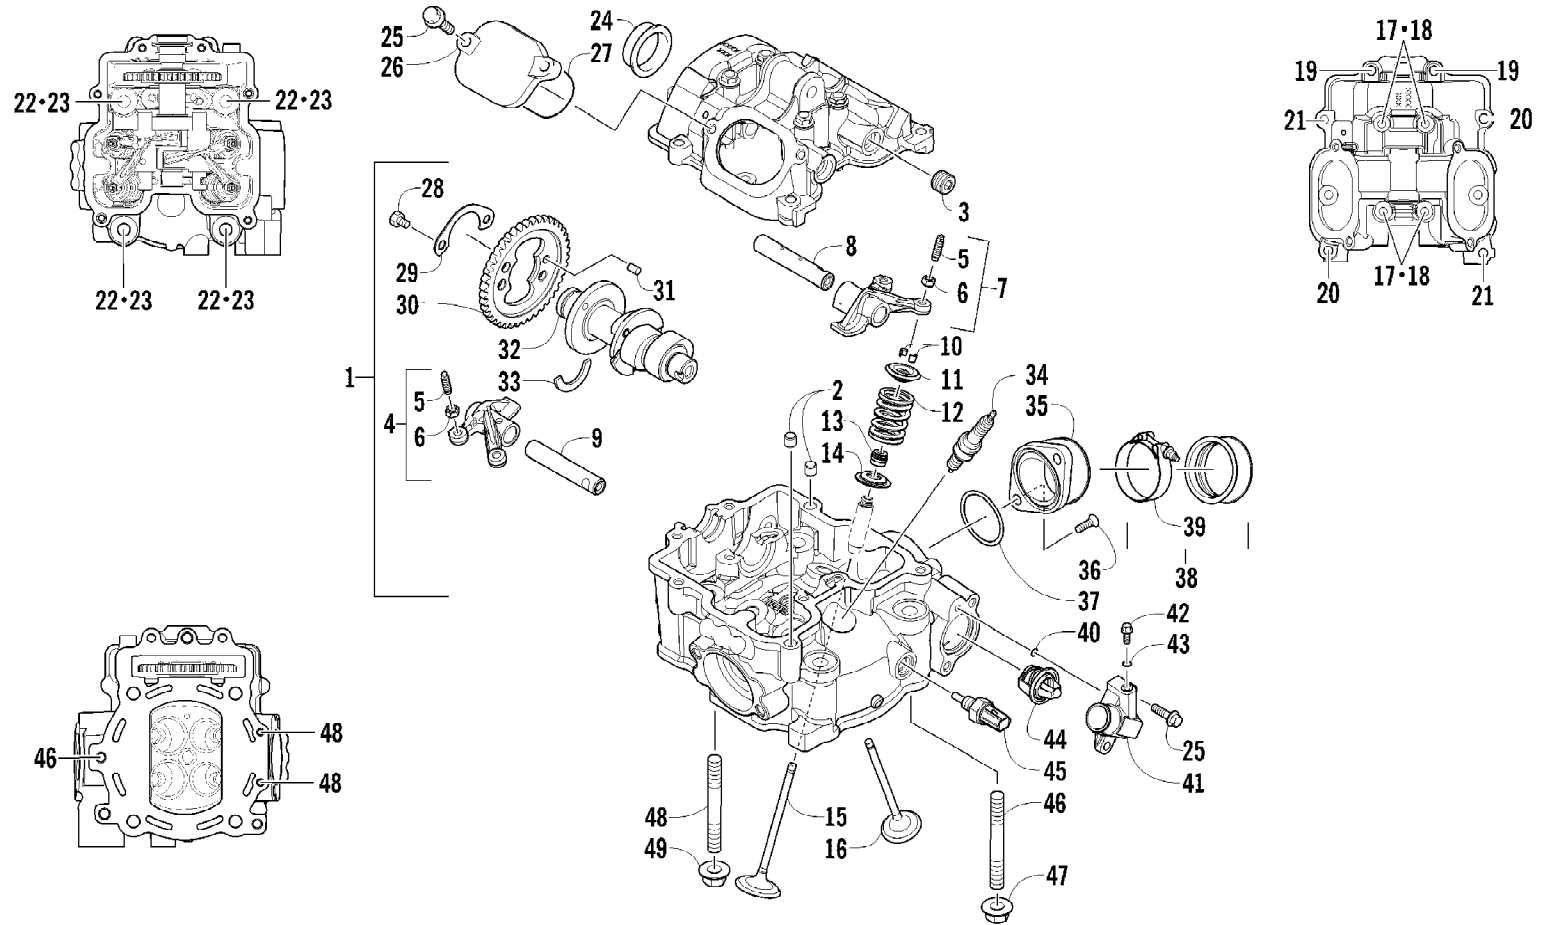

2012 TRV 700 CRUISER ORANGE (A2012TCT1PUSU)
CYLINDER HEAD AND CAMSHAFT/VALVE ASSEMBLY

2012 TRV 700 CRUISER ORANGE (A2012TCT1PUSU)
CYLINDER HEAD AND CAMSHAFT/VALVE ASSEMBLY

Ref #	Part Number	Qty	S/P/F	Description
1	0808-184	1		Head, Cylinder - Assembly (inc. 2-17)
2	0829-048	2	/P	Pin, Dowel
3	0831-092	2		Plug, Shaft
4	0809-237	1	/P	Arm, Valve Rocker - Exhaust (inc. two No. 5-6)
5	0809-240	4	/P	Screw, Adjuster
6	0827-059	4		Nut
7	0809-234	1	/P	Arm, Valve Rocker - Intake (inc. two No. 5-6)
8	0809-241	1		Shaft, Rocker Arm - Intake
9	0809-242	1		Shaft, Rocker Arm - Exhaust
10	0809-233	8		Cotter, Valve
11	0809-232	4		Retainer, Spring
12	0809-231	4	/P	Spring, Valve
13	0830-186	4	/P	Seal, Oil
14	0809-215	4		Seat, Spring - Valve
15	0809-228	2	/P	Valve, Intake
16	0809-229	2	/P	Valve, Exhaust
17	0826-149	4		Screw, Cap
18	0830-155	4	/P	Gasket
19	0826-002	2		Screw, Cap
20	0826-005	2		Screw, Cap
21	0826-006	2		Screw, Cap
22	0808-037	4	/P	Screw, Cap
23	0830-147	4	/P	Washer
24	0808-077	1		Plug, Cylinder Head
25	0826-007	6		Screw, Cap
26	0808-003	2		Cap, Inspection
27	0830-167	2	/P	O-Ring
28	0826-034	2		Screw, Cap
29	0828-004	1		Plate, Retainer
30	0809-212	1		Sprocket
31	0829-049	1		Pin, Dowel
32	0809-245	1	/P	Camshaft
33	0809-003	1		C-Ring
34	0217-799	1	/P/F	Spark Plug
35	0470-668	1		Flange, Intake Manifold
36	0826-008	2		Screw, Machine
37	0830-090	1		O-Ring
38	0437-069	1	/P	Boot (inc. 39)
39	1423-041	1		Clamp
40	0830-168	1	/P	O-Ring
41	0808-208	1		Cover, Thermostat (inc. 42-43)
42	8408-512	1		Screw, Cap
43	0423-182	1	/P	O-Ring
44	0808-078	1		Thermostat
45	0808-124	1		Sensor, Engine Coolant Temperature
46	0827-031	1		Bolt, Stud
47	8424-804	1		Nut
48	0827-054	2		Bolt, Stud
49	8424-604	2		Nut