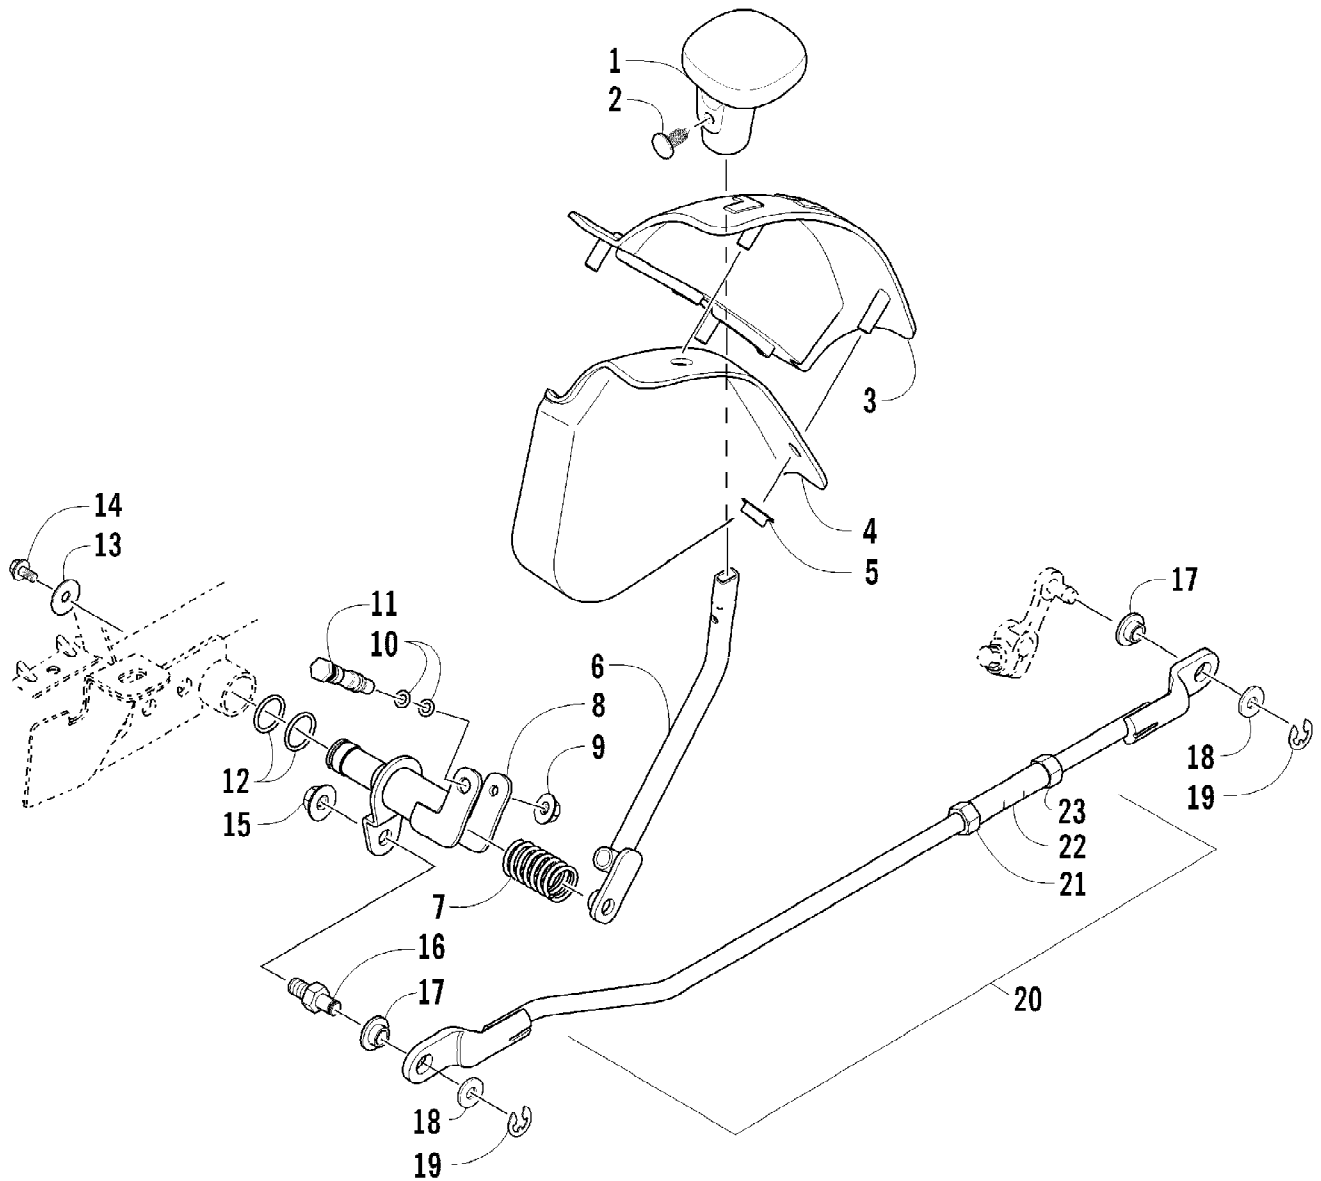

2012 TBX 700 GT METALLIC GRAY (A2012BCT1PUSS)
SHIFT LEVER ASSEMBLY

Page 63 of 81

Ref #	Part Number	Qty	S/P/F	Description
1	0402-843	1	/P	Knob, Shift
2	0423-345	1		Clip, Retaining
3	1402-576	1		Plate, Shift
4	2406-345	1		Shield, Shift Plate
5	0423-357	4		Nut, Stamped
6	0502-659	1		Lever, Shift
7	0402-678	1	/P	Spring, Shift Lever
8	1502-332	1		Actuator, Shift
9	8424-602	1	/P	Nut
10	0423-182	2	/P	O-Ring
11	0402-675	1		Axle, Pivot
12	0423-299	2	/P	O-Ring
13	0423-087	1		Washer
14	8408-812	1		Screw, Cap
15	8424-802	1		Nut
16	1402-621	1		Pin, Mounting
17	0423-091	2		Bushing
18	0623-094	2		Washer
19	0423-169	2	/P	E-Ring
20	1502-200	1		Linkage, Shift - Assembly (inc. 21-23)
21	0123-917	1	/P	Nut, Hex - Left-Hand Thread
22	1402-619	1		Coupler
23	0623-294	1		Nut, Hex - Right-Hand Thread