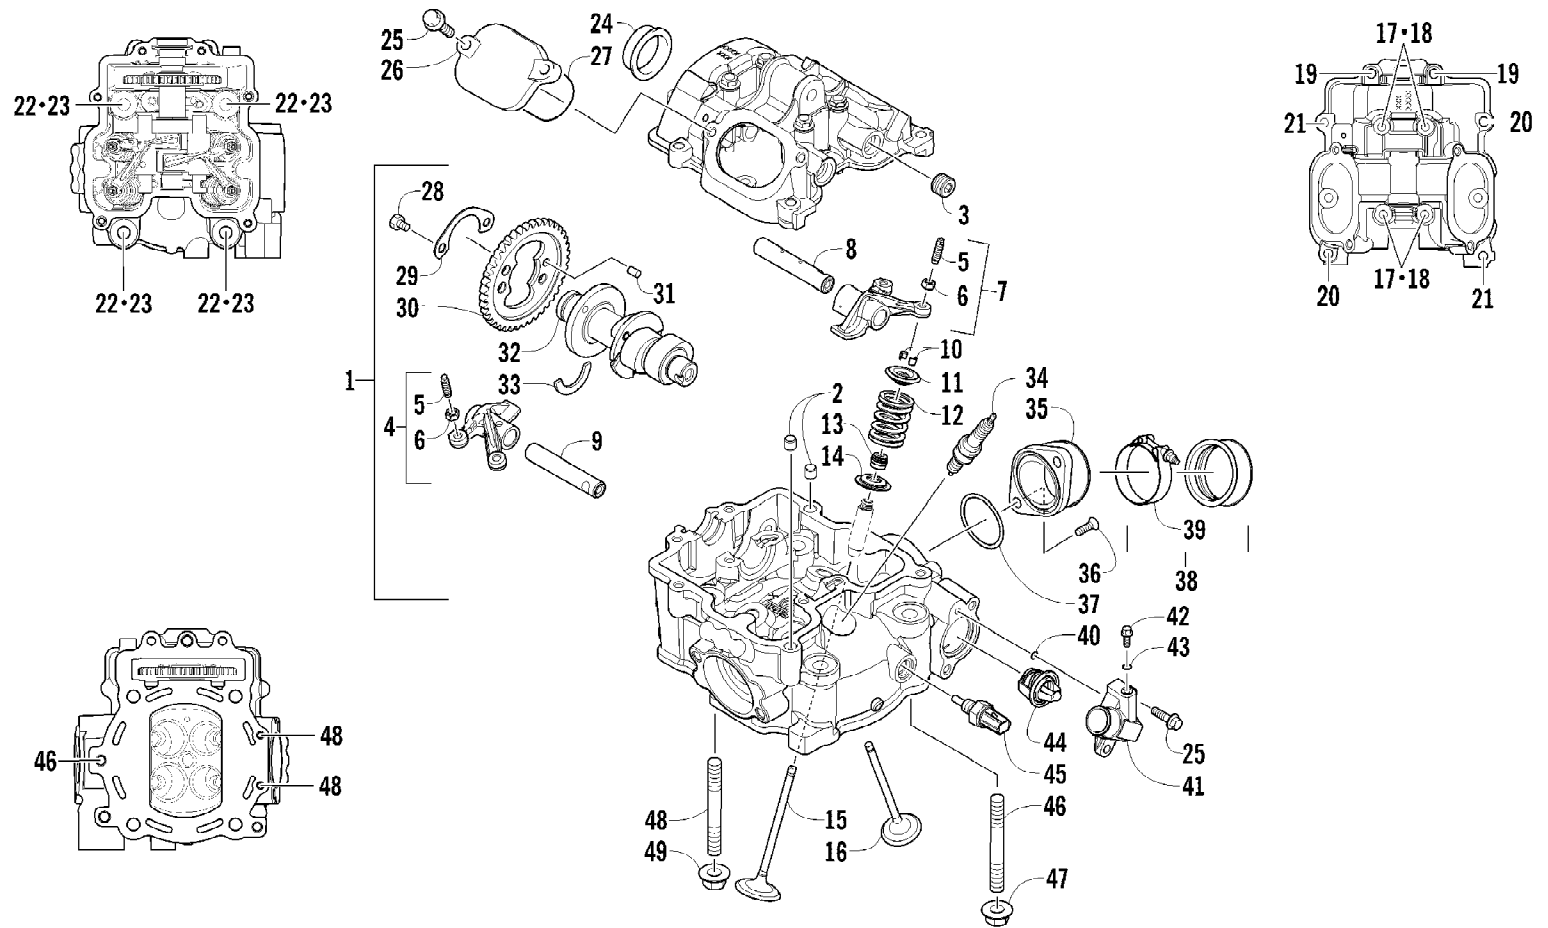

2012 TBX 700 GT METALLIC GRAY (A2012BCT1PUSS)
CYLINDER HEAD AND CAMSHAFT/VALVE ASSEMBLY

2012 TBX 700 GT METALLIC GRAY (A2012BCT1PUSS)
CYLINDER HEAD AND CAMSHAFT/VALVE ASSEMBLY

Page 24 of 81

Ref #	Part Number	Qty	S/P/F	Description
1	0808-184	1		Head, Cylinder - Assembly (inc. 2-17)
2	0829-048	2	/P	Pin, Dowel
3	0831-092	2		Plug, Shaft
4	0809-237	1	/P	Arm, Valve Rocker - Exhaust (inc. two No. 5-6)
5	0809-240	4	/P	Screw, Adjuster
6	0827-059	4		Nut
7	0809-234	1	/P	Arm, Valve Rocker - Intake (inc. two No. 5-6)
8	0809-241	1		Shaft, Rocker Arm - Intake
9	0809-242	1		Shaft, Rocker Arm - Exhaust
10	0809-233	8		Cotter, Valve
11	0809-232	4		Retainer, Spring
12	0809-231	4	/P	Spring, Valve
13	0830-186	4	/P	Seal, Oil
14	0809-215	4		Seat, Spring - Valve
15	0809-228	2	/P	Valve, Intake
16	0809-229	2	/P	Valve, Exhaust
17	0826-149	4		Screw, Cap
18	0830-155	4	/P	Gasket
19	0826-002	2		Screw, Cap
20	0826-005	2		Screw, Cap
21	0826-006	2		Screw, Cap
22	0808-037	4	/P	Screw, Cap
23	0830-147	4	/P	Washer
24	0808-077	1		Plug, Cylinder Head
25	0826-007	6		Screw, Cap
26	0808-003	2		Cap, Inspection
27	0830-167	2	/P	O-Ring
28	0826-034	2		Screw, Cap
29	0828-004	1		Plate, Retainer
30	0809-212	1		Sprocket
31	0829-049	1		Pin, Dowel
32	0809-245	1	/P	Camshaft
33	0809-003	1		C-Ring
34	0217-799	1	/P/F	Spark Plug
35	0470-668	1		Flange, Intake Manifold
36	0826-008	2		Screw, Machine
37	0830-090	1		O-Ring
38	0437-069	1	/P	Boot (inc. 39)
39	1423-041	1		Clamp
40	0830-168	1	/P	O-Ring
41	0808-208	1		Cover, Thermostat (inc. 42-43)
42	8408-512	1		Screw, Cap
43	0423-182	1	/P	O-Ring
44	0808-078	1		Thermostat
45	0808-124	1		Sensor, Engine Coolant Temperature
46	0827-031	1		Bolt, Stud
47	8424-804	1		Nut
48	0827-054	2		Bolt, Stud
49	8424-604	2		Nut