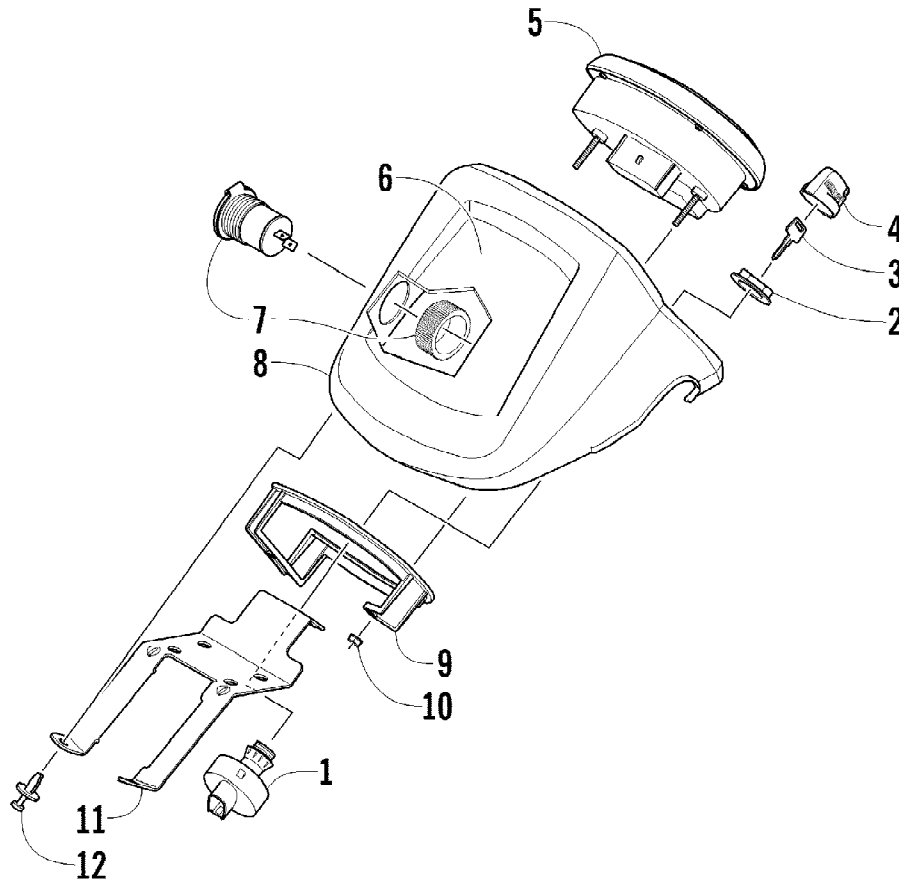

Ref #	Part Number	Qty	S/P/F	Description
1	0430-090	1	/P	Switch, Ignition - Assembly (inc. 2-4)
2	0430-050	1		Nut, Retaining
3	0430-042	1	F	Key, Ignition
3	0430-043	1	F	Key, Ignition
4	0430-054	1		Cover, Key
5	0520-170	1		Gauge, LCD
6	9611-399	1		Decal, 50th Anniversary
7	0641-897	1	/P	Outlet, Accessory - 12V
8	0505-665	1		Instrument Pod
9	0420-065	1	/P	Bracket, Retaining
10	0423-493	2		Nut w/Washer
11	2506-470	1		Bracket, Mounting - Instrument Pod
12	0423-535	2		Rivet, Reinstallable