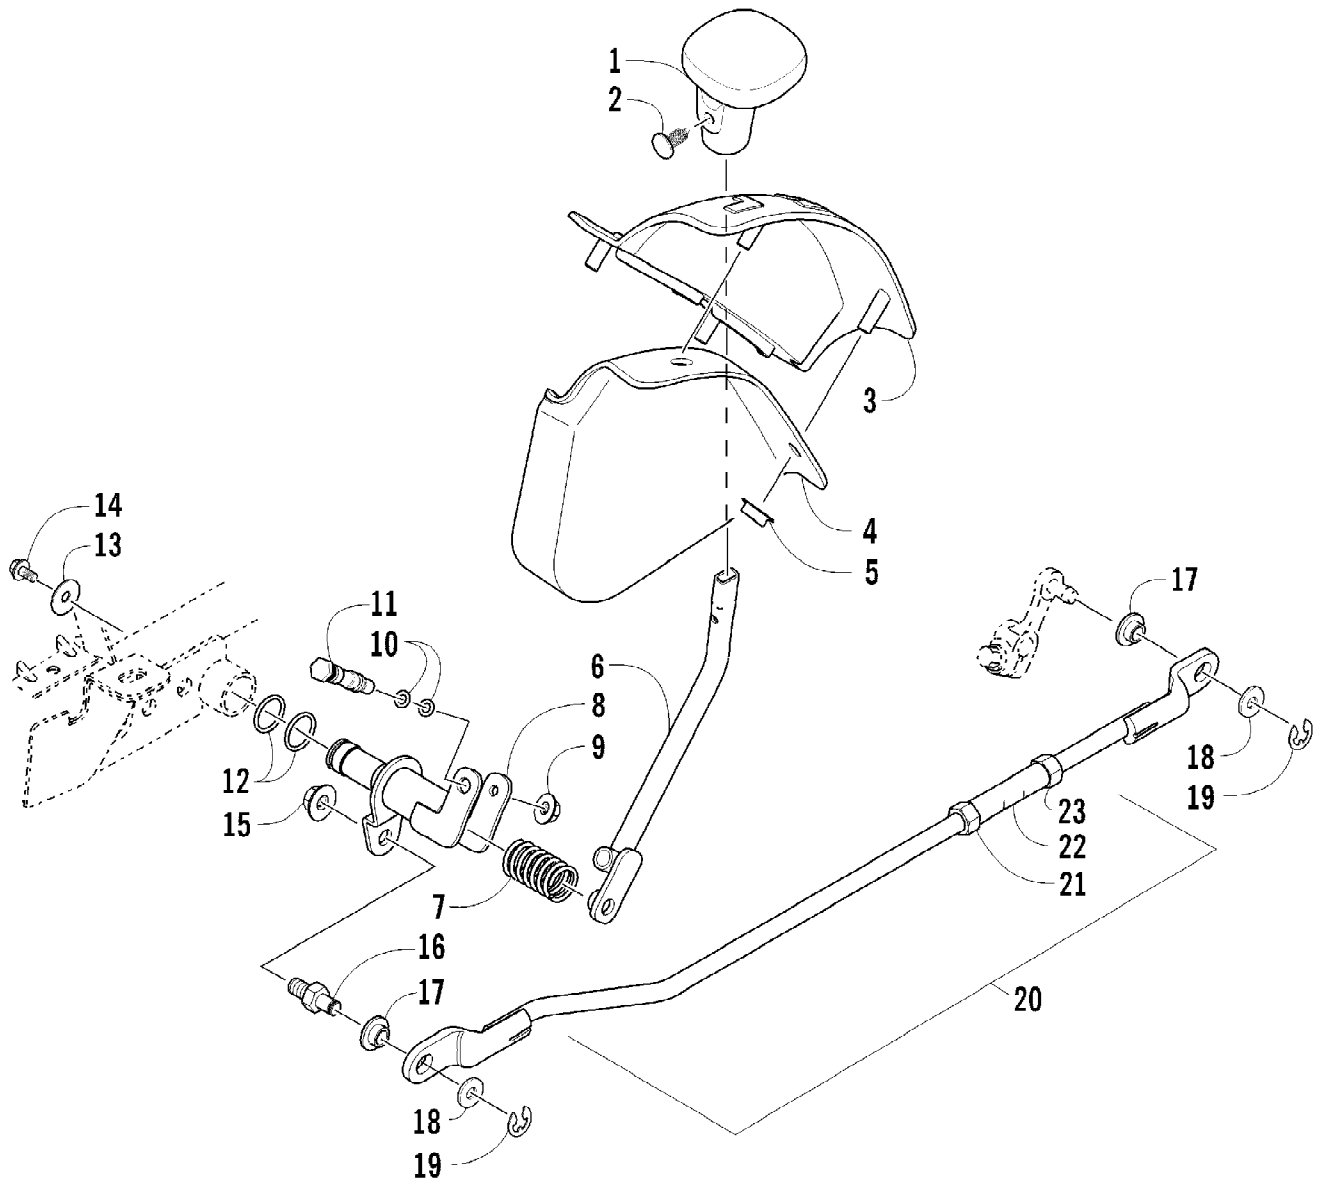

2012 ATV 700 RED (A2012IBT4EUSR)
SHIFT LEVER ASSEMBLY

Page 63 of 79

Ref #	Part Number	Qty	S/P/F	Description
1	0402-843	1	/P	Knob, Shift
2	0423-345	1		Clip, Retaining
3	1402-576	1		Plate, Shift
4	2406-345	1		Shield, Shift Plate
5	0423-357	4		Nut, Stamped
6	0502-659	1		Lever, Shift
7	0402-678	1	/P	Spring, Shift Lever
8	1502-332	1		Actuator, Shift
9	8424-602	1	/P	Nut
10	0423-182	2	/P	O-Ring
11	0402-675	1		Axle, Pivot
12	0423-299	2	/P	O-Ring
13	0423-087	1		Washer
14	8408-812	1		Screw, Cap
15	8424-802	1		Nut
16	1402-621	1		Pin, Mounting
17	0423-091	2		Bushing
18	0623-094	2		Washer
19	0423-169	2	/P	E-Ring
20	1502-200	1		Linkage, Shift - Assembly (inc. 21-23)
21	0123-917	1	/P	Nut, Hex - Left-Hand Thread
22	1402-619	1		Coupler
23	0623-294	1		Nut, Hex - Right-Hand Thread