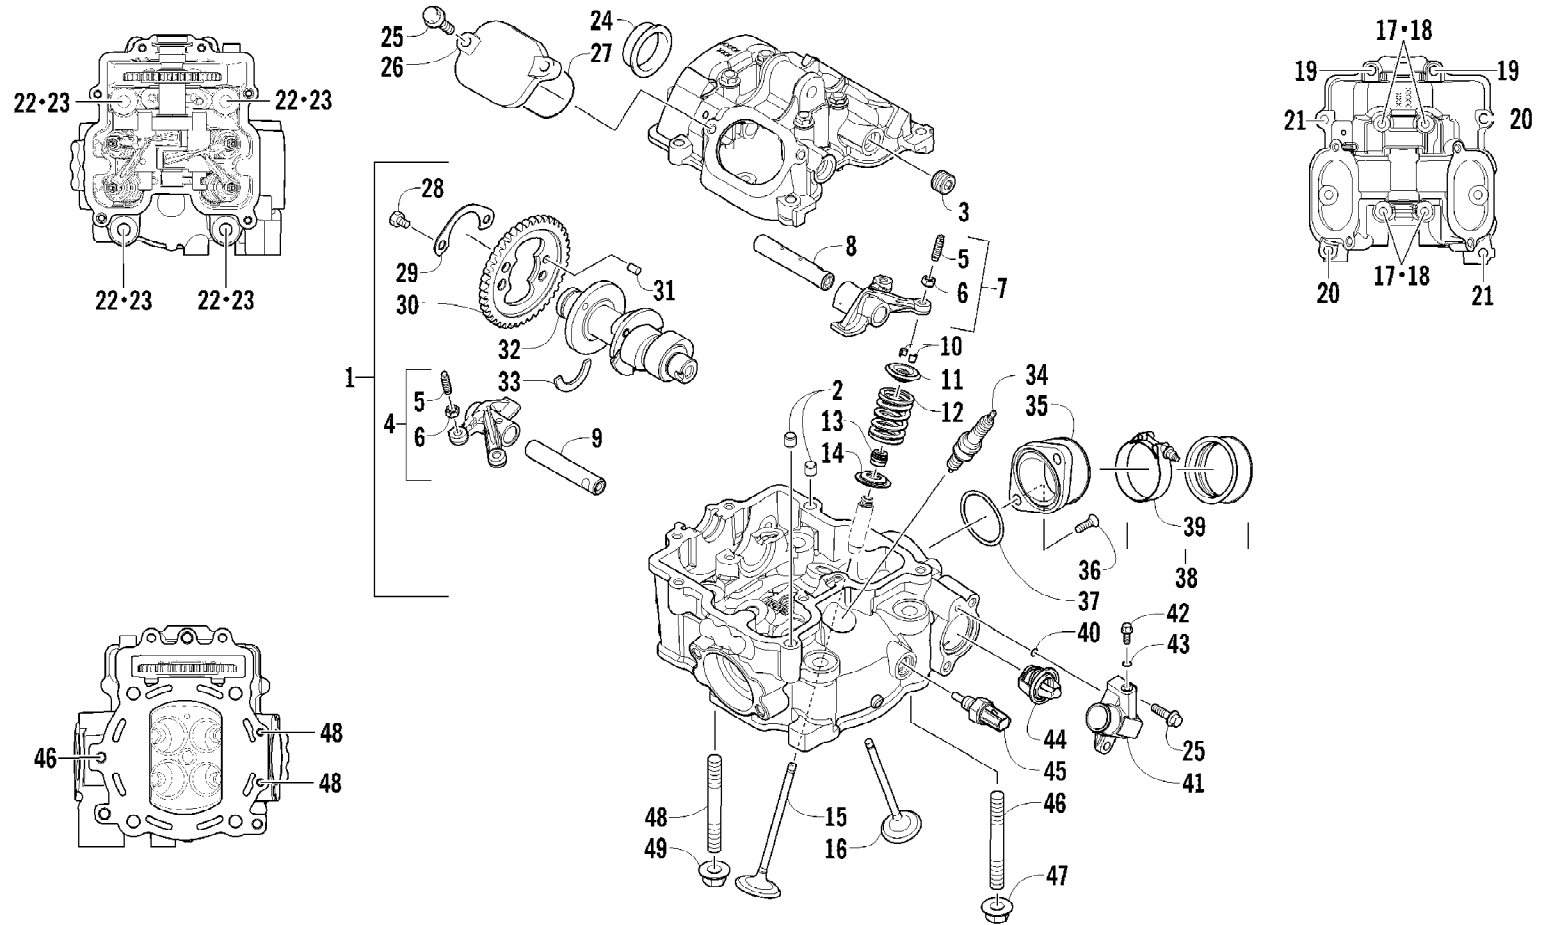

2012 ATV 700 RED (A2012IBT4EUSR)
CYLINDER HEAD AND CAMSHAFT/VALVE ASSEMBLY

CYLINDER HEAD AND CAMSHAFT/VALVE ASSEMBLY

Ref #	Part Number	Qty	S/P/F	Description
1	0808-184	1		Head, Cylinder - Assembly (inc. 2-17)
2	0829-048	2	/P	Pin, Dowel
3	0831-092	2		Plug, Shaft
4	0809-237	1	/P	Arm, Valve Rocker - Exhaust (inc. two No. 5-6)
5	0809-240	4	/P	Screw, Adjuster
6	0827-059	4		Nut
7	0809-234	1	/P	Arm, Valve Rocker - Intake (inc. two No. 5-6)
8	0809-241	1		Shaft, Rocker Arm - Intake
9	0809-242	1		Shaft, Rocker Arm - Exhaust
10	0809-233	8		Cotter, Valve
11	0809-232	4		Retainer, Spring
12	0809-231	4	/P	Spring, Valve
13	0830-186	4	/P	Seal, Oil
14	0809-215	4		Seat, Spring - Valve
15	0809-228	2	/P	Valve, Intake
16	0809-229	2	/P	Valve, Exhaust
17	0826-149	4		Screw, Cap
18	0830-155	4	/P	Gasket
19	0826-002	2		Screw, Cap
20	0826-005	2		Screw, Cap
21	0826-006	2		Screw, Cap
22	0808-037	4	/P	Screw, Cap
23	0830-147	4	/P	Washer
24	0808-077	1		Plug, Cylinder Head
25	0826-007	6		Screw, Cap
26	0808-003	2		Cap, Inspection
27	0830-167	2	/P	O-Ring
28	0826-034	2		Screw, Cap
29	0828-004	1		Plate, Retainer
30	0809-212	1		Sprocket
31	0829-049	1		Pin, Dowel
32	0809-245	1	/P	Camshaft
33	0809-003	1		C-Ring
34	0217-799	1	/P/F	Spark Plug
35	0470-668	1		Flange, Intake Manifold
36	0826-008	2		Screw, Machine
37	0830-090	1		O-Ring
38	0437-069	1	/P	Boot (inc. 39)
39	1423-041	1		Clamp
40	0830-168	1	/P	O-Ring
41	0808-208	1		Cover, Thermostat (inc. 42-43)
42	8408-512	1		Screw, Cap
43	0423-182	1	/P	O-Ring
44	0808-078	1		Thermostat
45	0808-124	1		Sensor, Engine Coolant Temperature
46	0827-031	1		Bolt, Stud
47	8424-804	1		Nut
48	0827-054	2		Bolt, Stud
49	8424-604	2		Nut