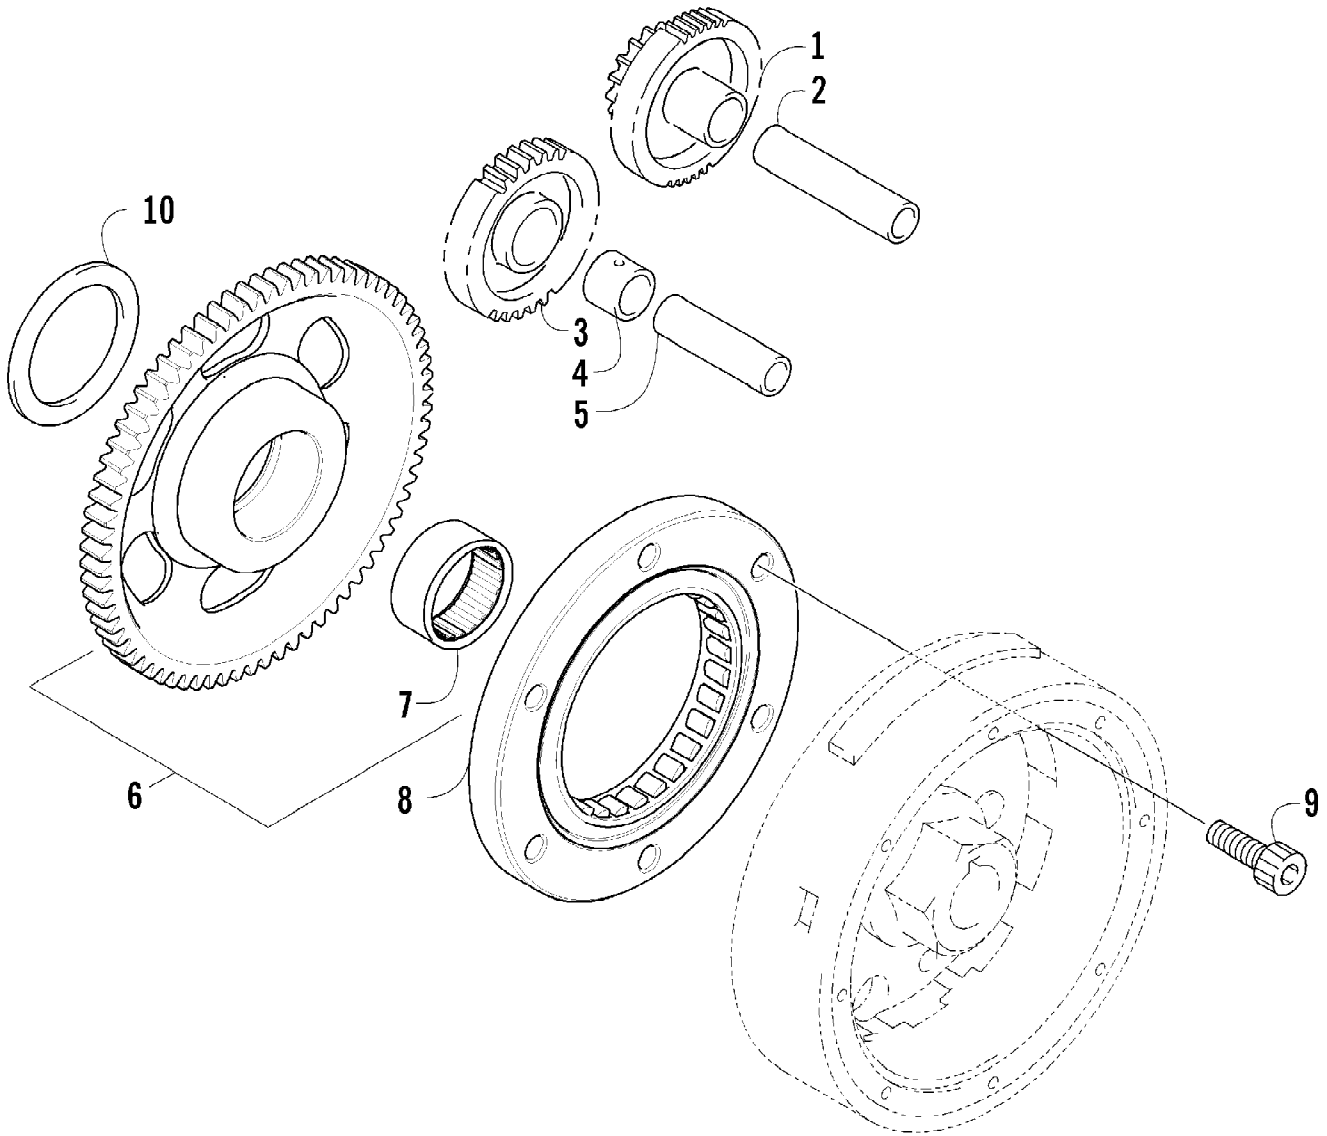

2012 ATV 700 RED (A2012IBT4EUSR)
SHIFT LEVER ASSEMBLY

Page 63 of 79

Ref #	Part Number	Qty	S/P/F	Description
1	0402-843	1	/P	Knob, Shift
2	0423-345	1		Clip, Retaining
3	1402-576	1		Plate, Shift
4	2406-345	1		Shield, Shift Plate
5	0423-357	4		Nut, Stamped
6	0502-659	1		Lever, Shift
7	0402-678	1	/P	Spring, Shift Lever
8	1502-332	1		Actuator, Shift
9	8424-602	1	/P	Nut
10	0423-182	2	/P	O-Ring
11	0402-675	1		Axle, Pivot
12	0423-299	2	/P	O-Ring
13	0423-087	1		Washer
14	8408-812	1		Screw, Cap
15	8424-802	1		Nut
16	1402-621	1		Pin, Mounting
17	0423-091	2		Bushing
18	0623-094	2		Washer
19	0423-169	2	/P	E-Ring
20	1502-200	1		Linkage, Shift - Assembly (inc. 21-23)
21	0123-917	1	/P	Nut, Hex - Left-Hand Thread
22	1402-619	1		Coupler
23	0623-294	1		Nut, Hex - Right-Hand Thread