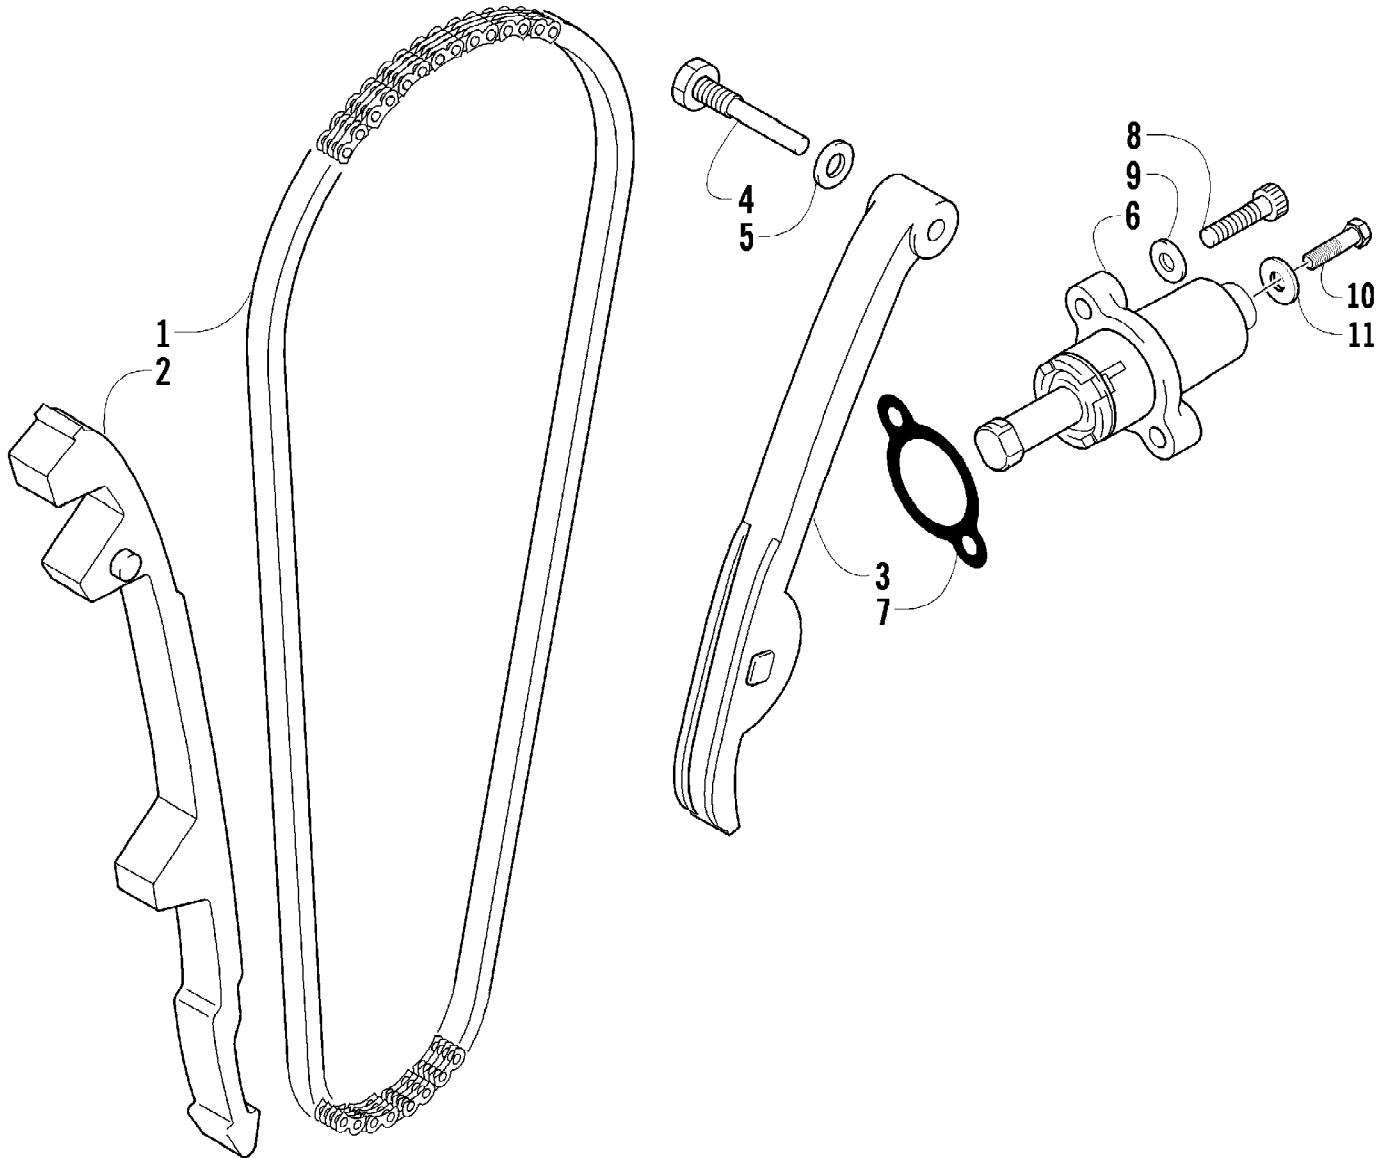

2012 ATV 700 RED (A2012IBT4EUSR)
CAM CHAIN ASSEMBLY

Page 6 of 79

Ref #	Part Number	Qty	S/P/F	Description
1	0810-001	1		Chain, Cam
2	0810-002	1		Guide, Chain
3	0810-003	1		Tensioner, Chain
4	0826-036	1		Pivot, Tensioner
5	0830-025	1		Washer, Crush
6	0810-004	1		Adjuster, Tensioner - Assembly
7	0830-018	1		Gasket
8	8468-625	2		Screw, Machine
9	0830-107	2		Gasket
10	8400-610	1		Screw, Cap
11	0828-129	1		Washer