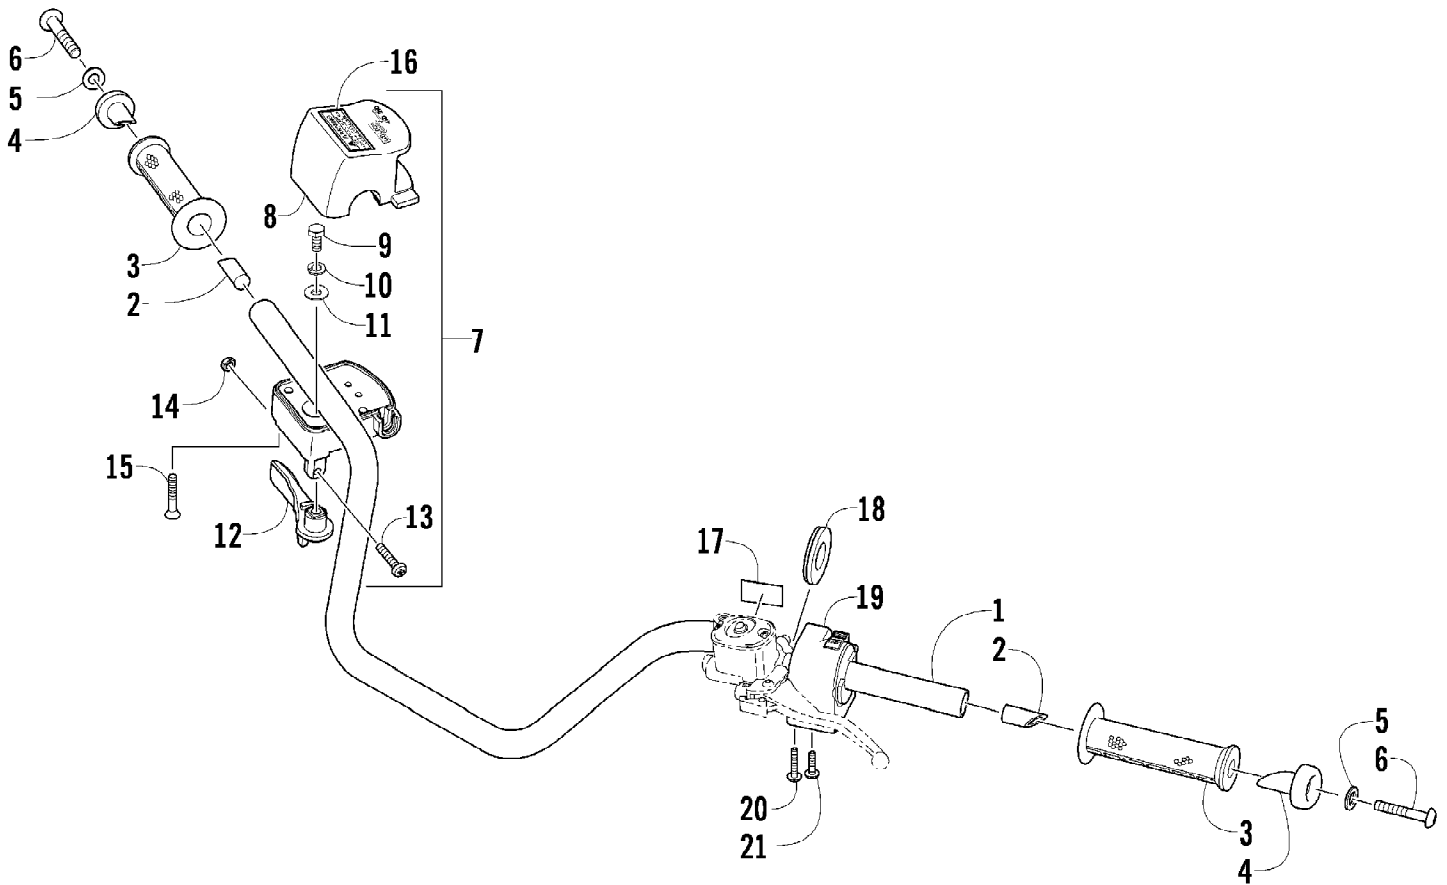

2012 ATV 700 RED (A2012IBT4EUSR)
GEAR SHIFTING ASSEMBLY

Page 39 of 79

Ref #	Part Number	Qty	S/P/F	Description
1	0828-036	2		Washer
2	0831-010	2		Ring, Retaining
3	0818-007	1	/P	Shaft, Sub-Gear Shift
4	0830-044	1		Seal, Sub-Gear Shift Shaft
5	0818-014	1		Arm, Select
6	8468-620	1	/P	Screw, Machine
7	8470-520	2		Screw, Machine
8	0409-090	1	/P	Switch, Gear Position
9	0818-013	2		Contact
10	0818-017	2		Spring
11	0828-040	1		Washer
12	0818-046	1		Shaft, Gear Shift - Assembly
13	0828-131	1		Spacer
14	0828-037	1		Washer
15	0818-089	1	/P	Plate, Gear Shift Cam
16	0826-006	1		Screw, Cap
17	0828-038	1		Washer
18	0818-002	1		Stopper, Cam
19	0818-004	1		Support, Cam Stopper
20	0818-090	1		Spring
21	0828-035	1		Washer
22	8424-602	1	/P	Nut
23	0818-072	2	/P	Fork, Shift
24	0818-006	1		Shaft, Shift Fork