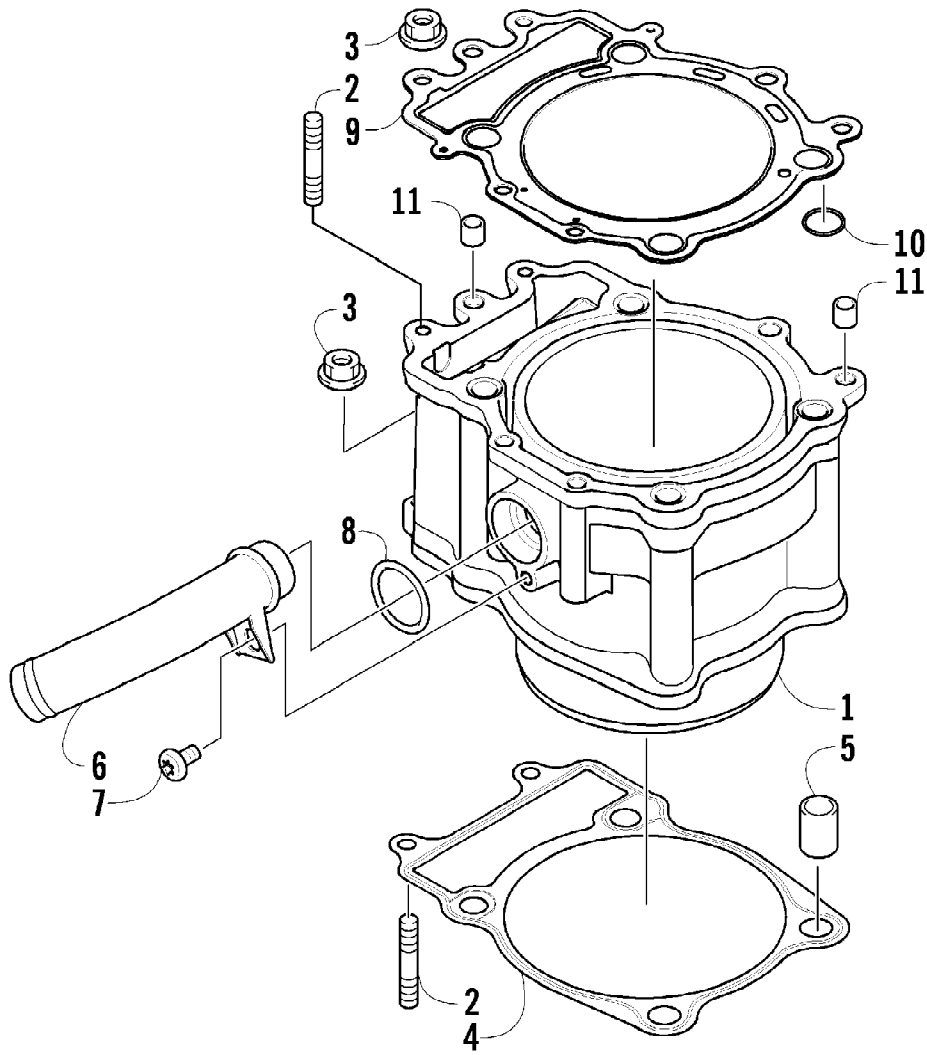

2012 ATV 700 MUD PRO METALLIC GREEN (A2012IFT4EUSA)
CYLINDER ASSEMBLY

Page 20 of 80

Ref #	Part Number	Qty	S/P/F	Description
1	0804-053	1	/P	Cylinder
2	0827-002	4		Bolt, Stud
3	8424-604	4		Nut
4	0830-111	1		Gasket, Base
5	0829-002	2		Pin, Dowel
6	0804-047	1	/P	Union, Coolant Hose
7	8468-612	1		Screw, Machine
8	0830-007	1		O-Ring
9	0830-112	1		Gasket, Cylinder Head
10	0830-113	4		O-Ring
11	0829-048	2	/P	Pin, Dowel