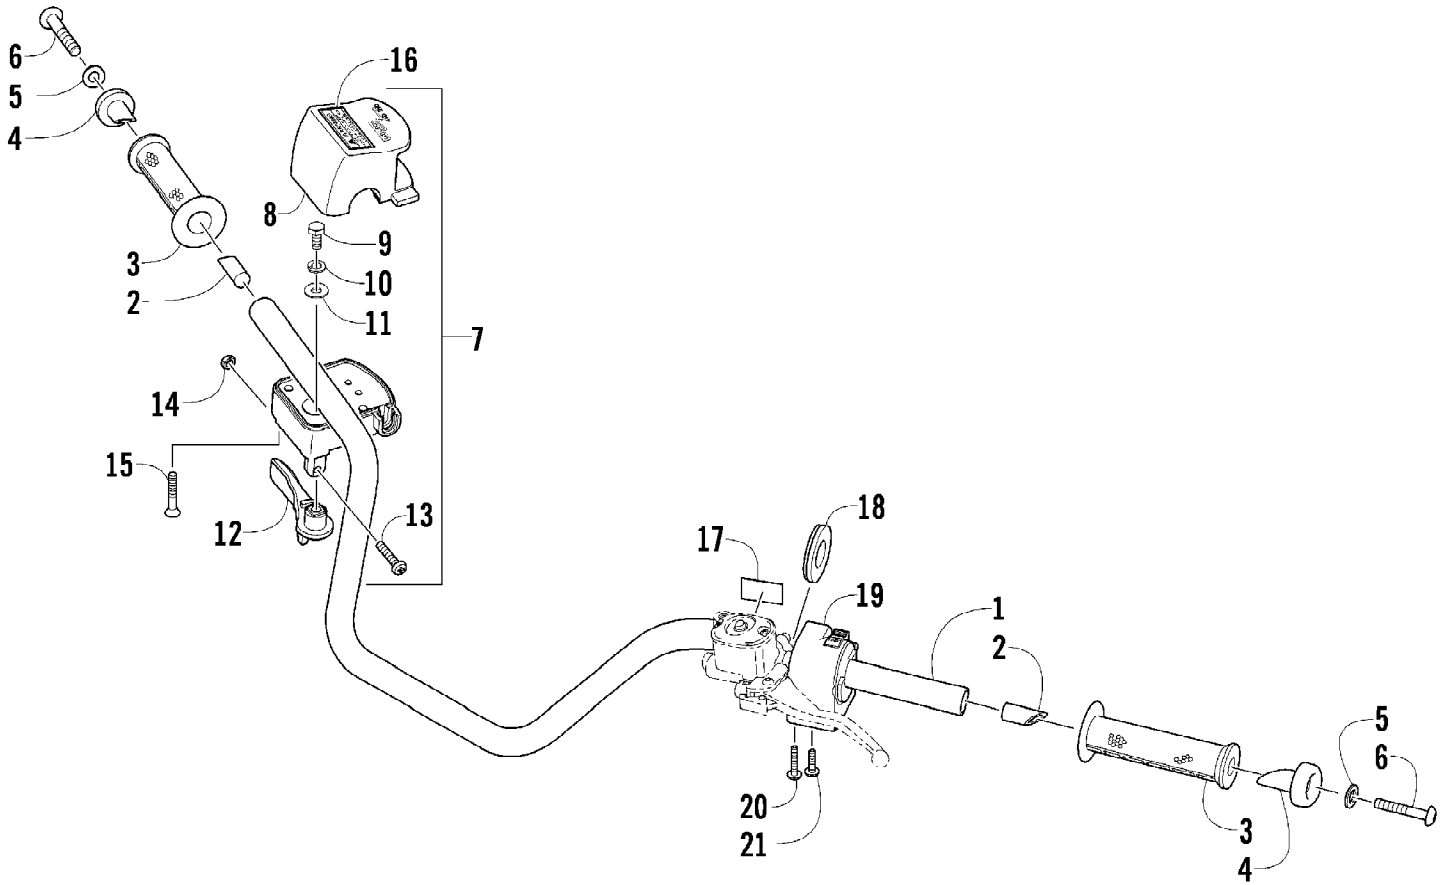

2012 ATV 700 MUD PRO METALLIC GREEN (A2012IFT4EUSA)
GEAR SHIFTING ASSEMBLY

Page 40 of 80

Ref #	Part Number	Qty	S/P/F	Description
1	0828-036	2		Washer
2	0831-010	2		Ring, Retaining
3	0818-007	1	/P	Shaft, Sub-Gear Shift
4	0830-044	1		Seal, Sub-Gear Shift Shaft
5	0818-014	1		Arm, Select
6	8468-620	1	/P	Screw, Machine
7	8470-520	2		Screw, Machine
8	0409-090	1	/P	Switch, Gear Position
9	0818-013	2		Contact
10	0818-017	2		Spring
11	0828-040	1		Washer
12	0818-046	1		Shaft, Gear Shift - Assembly
13	0828-131	1		Spacer
14	0828-037	1		Washer
15	0818-089	1	/P	Plate, Gear Shift Cam
16	0826-006	1		Screw, Cap
17	0828-038	1		Washer
18	0818-002	1		Stopper, Cam
19	0818-004	1		Support, Cam Stopper
20	0818-090	1		Spring
21	0828-035	1		Washer
22	8424-602	1	/P	Nut
23	0818-072	2	/P	Fork, Shift
24	0818-006	1		Shaft, Shift Fork