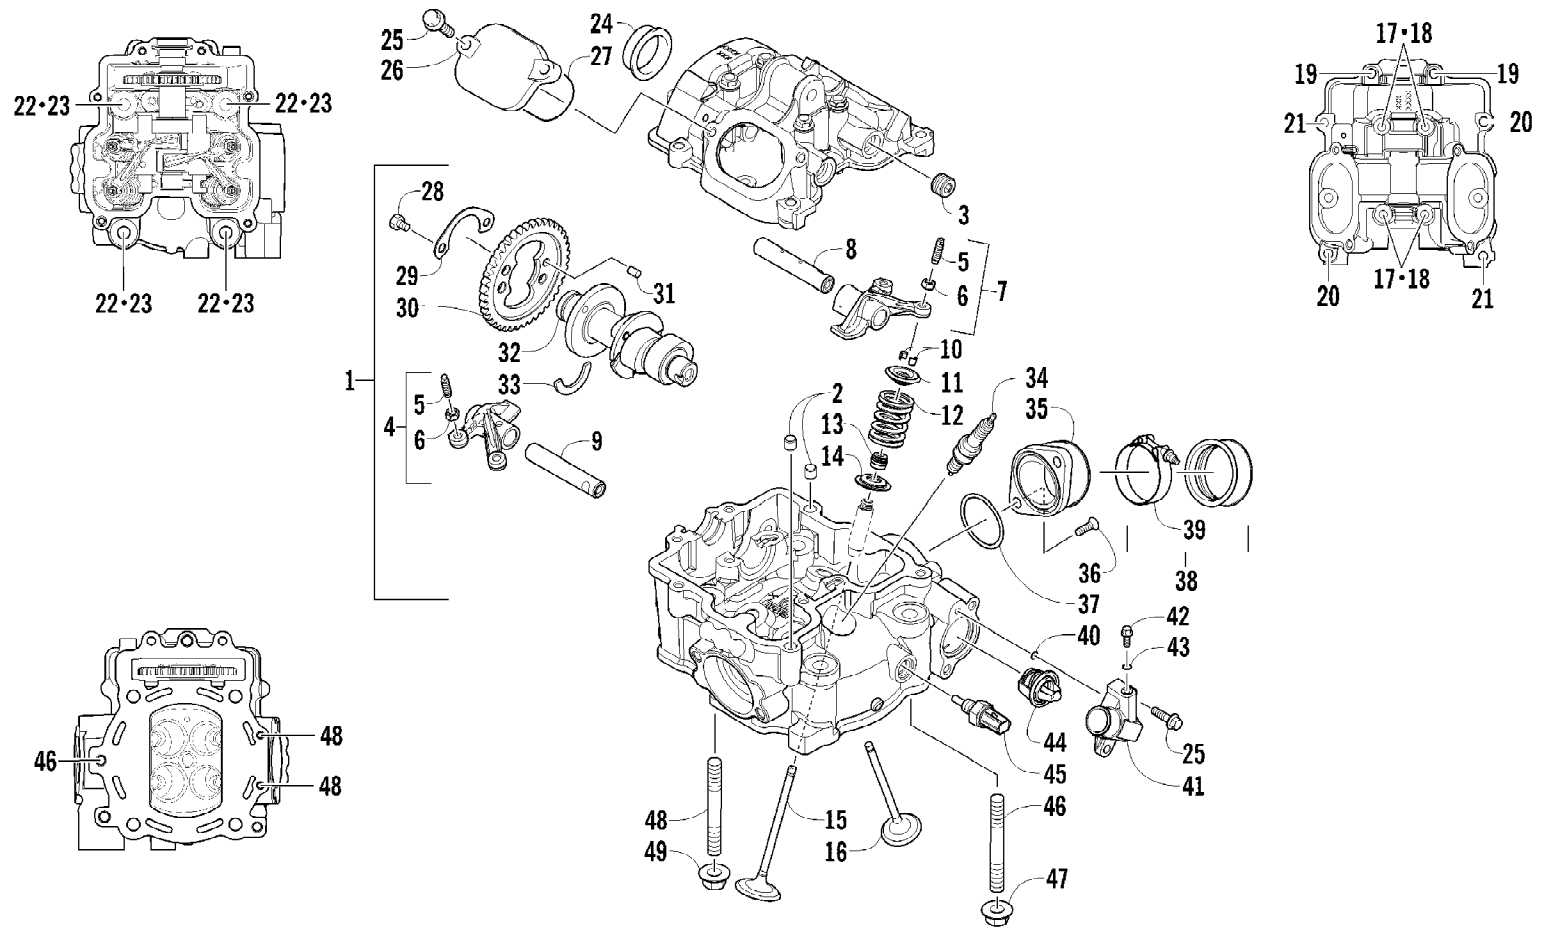

2012 ATV 700 MUD PRO METALLIC GREEN (A2012IFT4EUSA)
CYLINDER HEAD AND CAMSHAFT/VALVE ASSEMBLY

Ref #	Part Number	Qty	S/P/F	Description
1	0808-184	1		Head, Cylinder - Assembly (inc. 2-17)
2	0829-048	2	/P	Pin, Dowel
3	0831-092	2		Plug, Shaft
4	0809-237	1	/P	Arm, Valve Rocker - Exhaust (inc. two No. 5-6)
5	0809-240	4	/P	Screw, Adjuster
6	0827-059	4		Nut
7	0809-234	1	/P	Arm, Valve Rocker - Intake (inc. two No. 5-6)
8	0809-241	1		Shaft, Rocker Arm - Intake
9	0809-242	1		Shaft, Rocker Arm - Exhaust
10	0809-233	8		Cotter, Valve
11	0809-232	4		Retainer, Spring
12	0809-231	4	/P	Spring, Valve
13	0830-186	4	/P	Seal, Oil
14	0809-215	4		Seat, Spring - Valve
15	0809-228	2	/P	Valve, Intake
16	0809-229	2	/P	Valve, Exhaust
17	0826-149	4		Screw, Cap
18	0830-155	4	/P	Gasket
19	0826-002	2		Screw, Cap
20	0826-005	2		Screw, Cap
21	0826-006	2		Screw, Cap
22	0808-037	4	/P	Screw, Cap
23	0830-147	4	/P	Washer
24	0808-077	1		Plug, Cylinder Head
25	0826-007	6		Screw, Cap
26	0808-003	2		Cap, Inspection
27	0830-167	2	/P	O-Ring
28	0826-034	2		Screw, Cap
29	0828-004	1		Plate, Retainer
30	0809-212	1		Sprocket
31	0829-049	1		Pin, Dowel
32	0809-245	1	/P	Camshaft
33	0809-003	1		C-Ring
34	0217-799	1	/P/F	Spark Plug
35	0470-668	1		Flange, Intake Manifold
36	0826-008	2		Screw, Machine
37	0830-090	1		O-Ring
38	0437-069	1	/P	Boot (inc. 39)
39	1423-041	1		Clamp
40	0830-168	1	/P	O-Ring
41	0808-208	1		Cover, Thermostat (inc. 42-43)
42	8408-512	1		Screw, Cap
43	0423-182	1	/P	O-Ring
44	0808-078	1		Thermostat
45	0808-124	1		Sensor, Engine Coolant Temperature
46	0827-031	1		Bolt, Stud
47	8424-804	1		Nut
48	0827-054	2		Bolt, Stud
49	8424-604	2		Nut