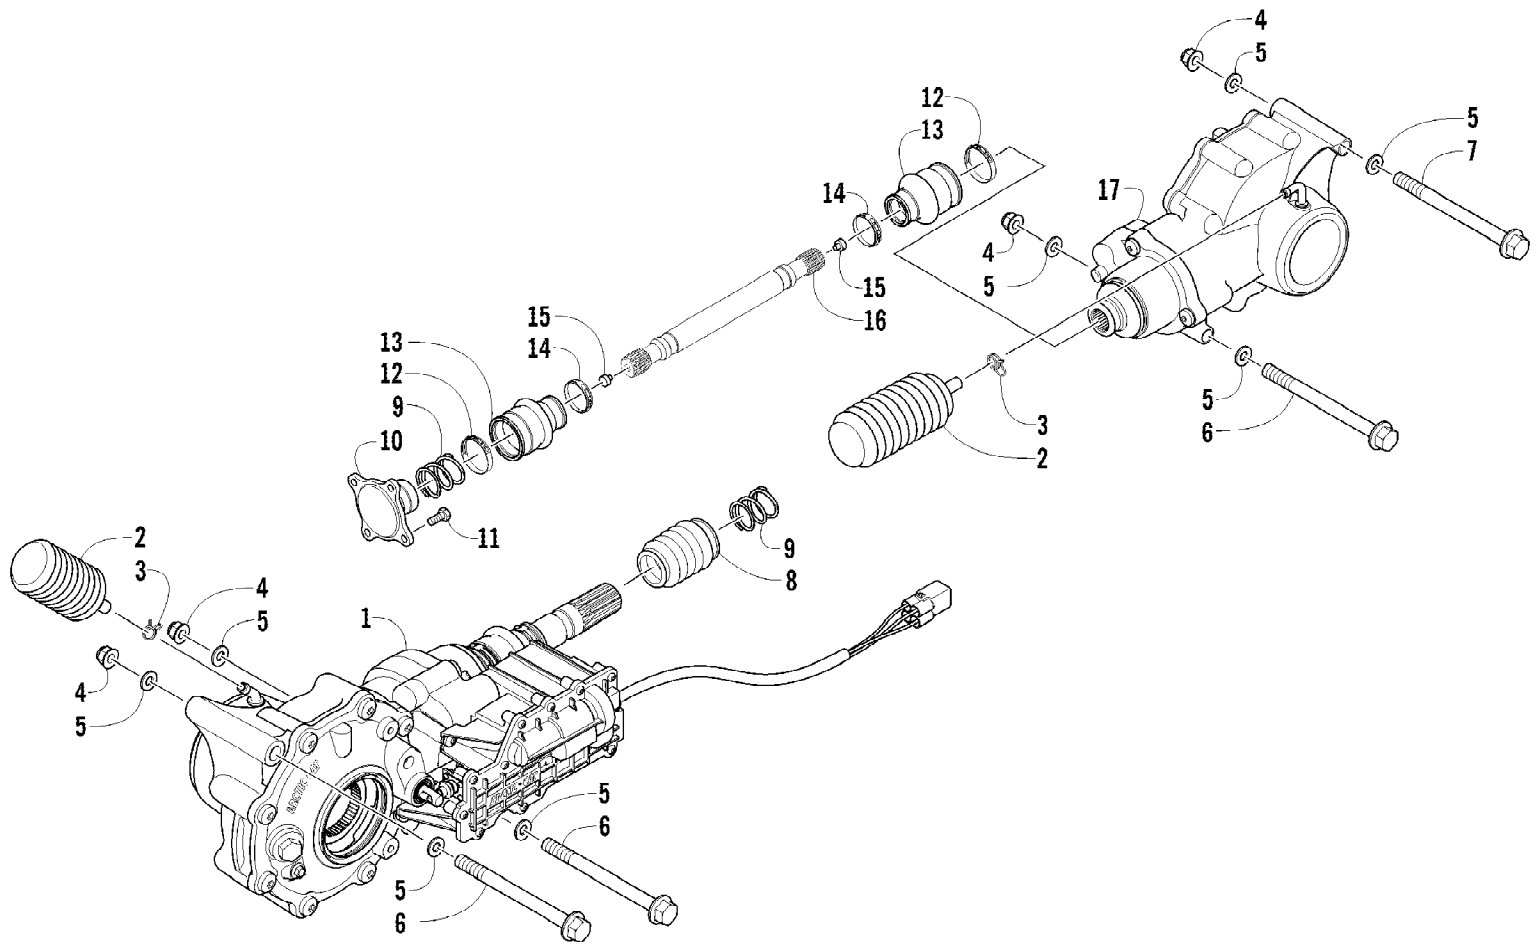

2012 ATV 700 MUD PRO METALLIC GREEN (A2012IFT4EUSA)
CYLINDER HEAD AND CAMSHAFT/VALVE ASSEMBLY

Ref #	Part Number	Qty	S/P/F	Description
1	0808-184	1		Head, Cylinder - Assembly (inc. 2-17)
2	0829-048	2	/P	Pin, Dowel
3	0831-092	2		Plug, Shaft
4	0809-237	1	/P	Arm, Valve Rocker - Exhaust (inc. two No. 5-6)
5	0809-240	4	/P	Screw, Adjuster
6	0827-059	4		Nut
7	0809-234	1	/P	Arm, Valve Rocker - Intake (inc. two No. 5-6)
8	0809-241	1		Shaft, Rocker Arm - Intake
9	0809-242	1		Shaft, Rocker Arm - Exhaust
10	0809-233	8		Cotter, Valve
11	0809-232	4		Retainer, Spring
12	0809-231	4	/P	Spring, Valve
13	0830-186	4	/P	Seal, Oil
14	0809-215	4		Seat, Spring - Valve
15	0809-228	2	/P	Valve, Intake
16	0809-229	2	/P	Valve, Exhaust
17	0826-149	4		Screw, Cap
18	0830-155	4	/P	Gasket
19	0826-002	2		Screw, Cap
20	0826-005	2		Screw, Cap
21	0826-006	2		Screw, Cap
22	0808-037	4	/P	Screw, Cap
23	0830-147	4	/P	Washer
24	0808-077	1		Plug, Cylinder Head
25	0826-007	6		Screw, Cap
26	0808-003	2		Cap, Inspection
27	0830-167	2	/P	O-Ring
28	0826-034	2		Screw, Cap
29	0828-004	1		Plate, Retainer
30	0809-212	1		Sprocket
31	0829-049	1		Pin, Dowel
32	0809-245	1	/P	Camshaft
33	0809-003	1		C-Ring
34	0217-799	1	/P/F	Spark Plug
35	0470-668	1		Flange, Intake Manifold
36	0826-008	2		Screw, Machine
37	0830-090	1		O-Ring
38	0437-069	1	/P	Boot (inc. 39)
39	1423-041	1		Clamp
40	0830-168	1	/P	O-Ring
41	0808-208	1		Cover, Thermostat (inc. 42-43)
42	8408-512	1		Screw, Cap
43	0423-182	1	/P	O-Ring
44	0808-078	1		Thermostat
45	0808-124	1		Sensor, Engine Coolant Temperature
46	0827-031	1		Bolt, Stud
47	8424-804	1		Nut
48	0827-054	2		Bolt, Stud
49	8424-604	2		Nut