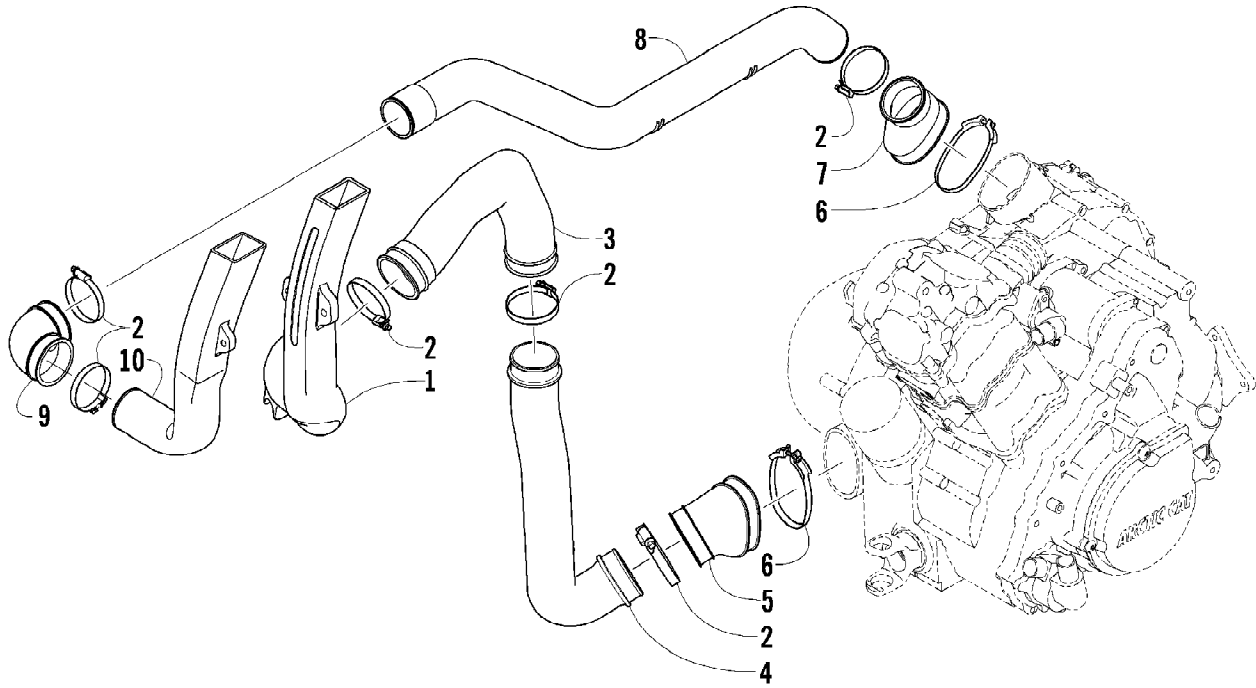

2012 ATV 700 MUD PRO METALLIC GREEN (A2012IFT4EUSA)
CAM CHAIN ASSEMBLY

Page 6 of 80

Ref #	Part Number	Qty	S/P/F	Description
1	0810-001	1		Chain, Cam
2	0810-002	1		Guide, Chain
3	0810-003	1		Tensioner, Chain
4	0826-036	1		Pivot, Tensioner
5	0830-025	1		Washer, Crush
6	0810-004	1		Adjuster, Tensioner - Assembly
7	0830-018	1		Gasket
8	8468-625	2		Screw, Machine
9	0830-107	2		Gasket
10	8400-610	1		Screw, Cap
11	0828-129	1		Washer