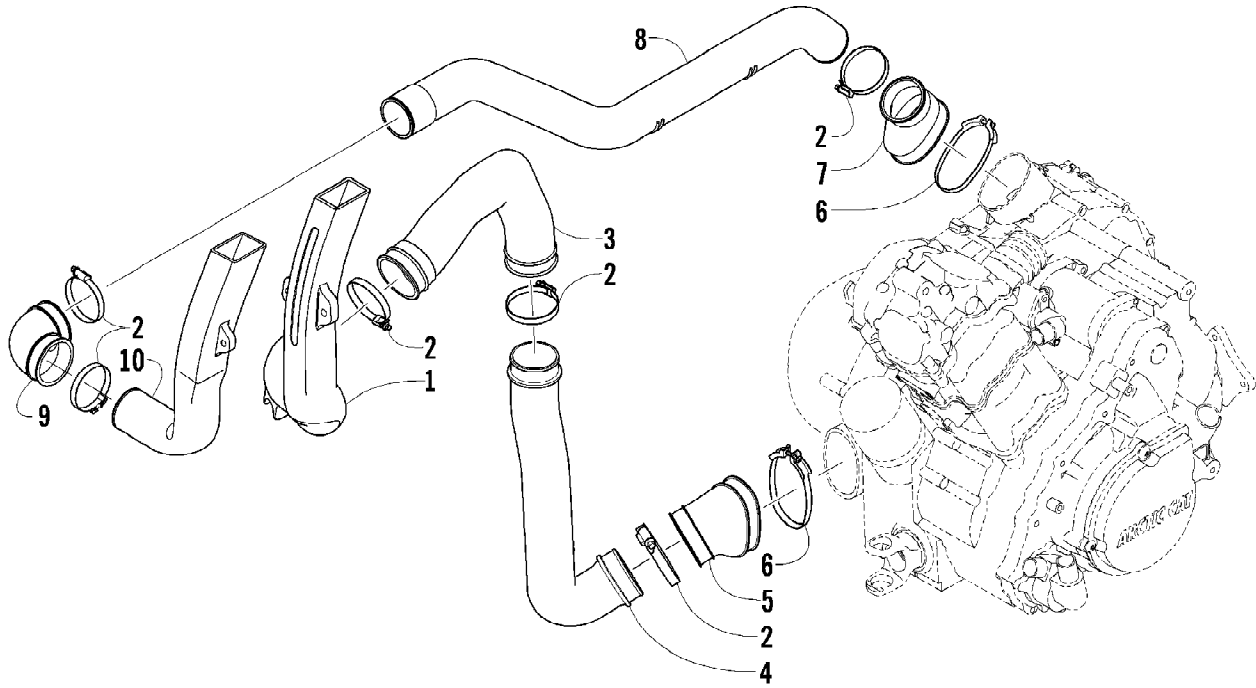

2012 ATV 700 MUD PRO LTD ORANGE (A2012MLT1PUSY)
CAM CHAIN ASSEMBLY

Page 6 of 81

Ref #	Part Number	Qty	S/P/F	Description
1	0810-001	1		Chain, Cam
2	0810-002	1		Guide, Chain
3	0810-003	1		Tensioner, Chain
4	0826-036	1		Pivot, Tensioner
5	0830-025	1		Washer, Crush
6	0810-004	1		Adjuster, Tensioner - Assembly
7	0830-018	1		Gasket
8	8468-625	2		Screw, Machine
9	0830-107	2		Gasket
10	8400-610	1		Screw, Cap
11	0828-129	1		Washer