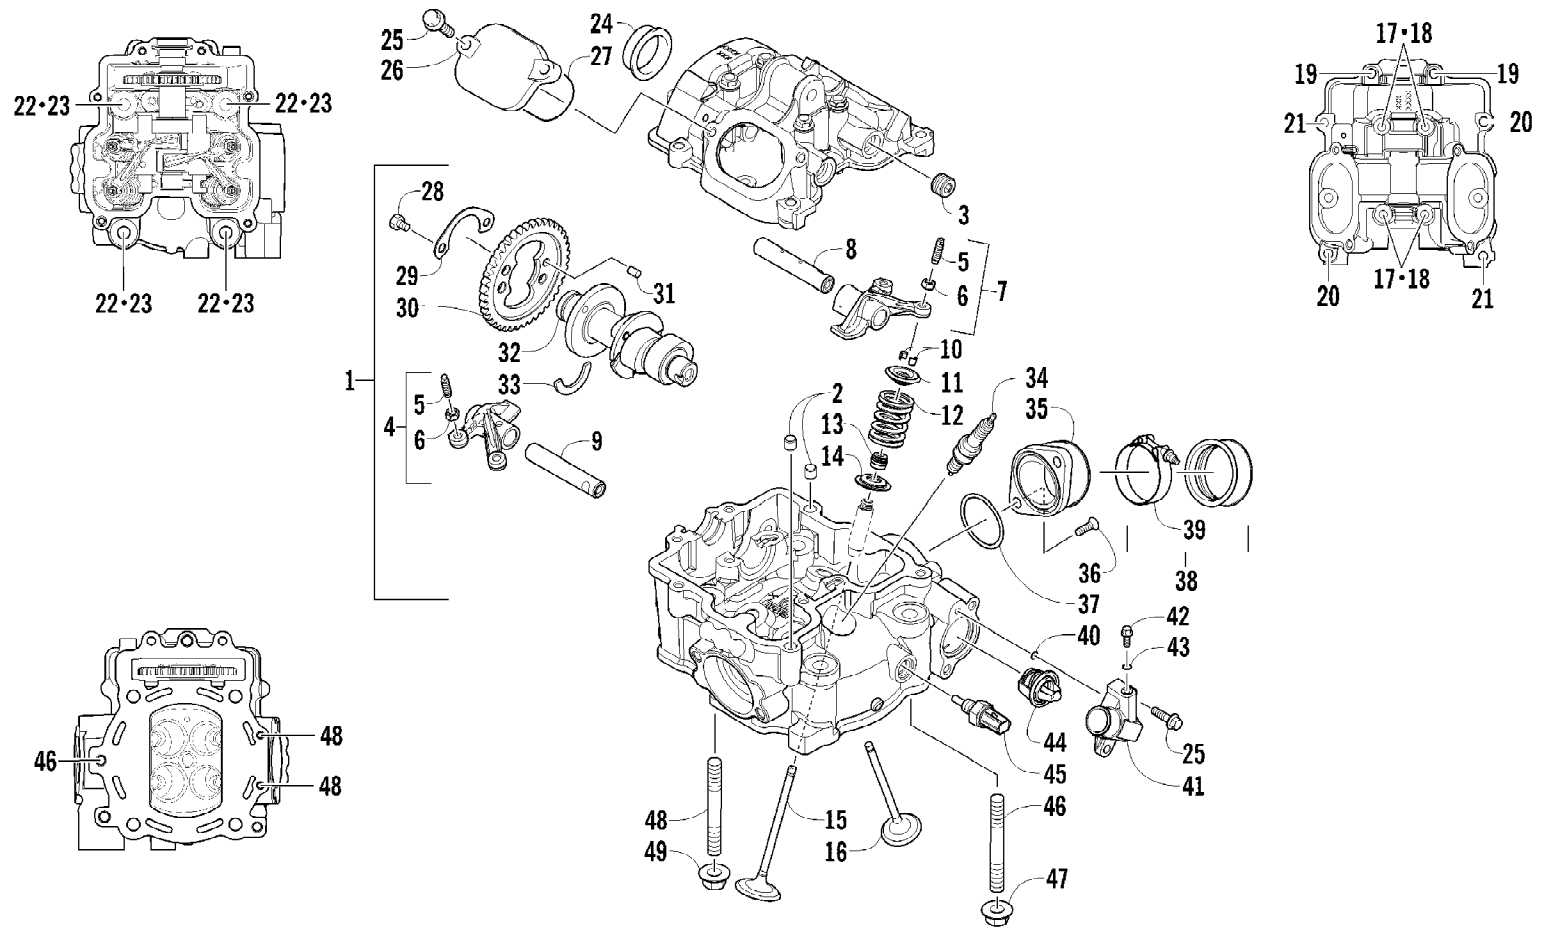

2012 ATV 700 MUD PRO LTD ORANGE (A2012MLT1PUSY)
CYLINDER HEAD AND CAMSHAFT/VALVE ASSEMBLY

2012 ATV 700 MUD PRO LTD ORANGE (A2012MLT1PUSY)
CYLINDER HEAD AND CAMSHAFT/VALVE ASSEMBLY

Page 22 of 81

Ref #	Part Number	Qty	S/P/F	Description
1	0808-184	1		Head, Cylinder - Assembly (inc. 2-17)
2	0829-048	2	/P	Pin, Dowel
3	0831-092	2		Plug, Shaft
4	0809-237	1	/P	Arm, Valve Rocker - Exhaust (inc. two No. 5-6)
5	0809-240	4	/P	Screw, Adjuster
6	0827-059	4		Nut
7	0809-234	1	/P	Arm, Valve Rocker - Intake (inc. two No. 5-6)
8	0809-241	1		Shaft, Rocker Arm - Intake
9	0809-242	1		Shaft, Rocker Arm - Exhaust
10	0809-233	8		Cotter, Valve
11	0809-232	4		Retainer, Spring
12	0809-231	4	/P	Spring, Valve
13	0830-186	4	/P	Seal, Oil
14	0809-215	4		Seat, Spring - Valve
15	0809-228	2	/P	Valve, Intake
16	0809-229	2	/P	Valve, Exhaust
17	0826-149	4		Screw, Cap
18	0830-155	4	/P	Gasket
19	0826-002	2		Screw, Cap
20	0826-005	2		Screw, Cap
21	0826-006	2		Screw, Cap
22	0808-037	4	/P	Screw, Cap
23	0830-147	4	/P	Washer
24	0808-077	1		Plug, Cylinder Head
25	0826-007	6		Screw, Cap
26	0808-003	2		Cap, Inspection
27	0830-167	2	/P	O-Ring
28	0826-034	2		Screw, Cap
29	0828-004	1		Plate, Retainer
30	0809-212	1		Sprocket
31	0829-049	1		Pin, Dowel
32	0809-245	1	/P	Camshaft
33	0809-003	1		C-Ring
34	0217-799	1	/P/F	Spark Plug
35	0470-668	1		Flange, Intake Manifold
36	0826-008	2		Screw, Machine
37	0830-090	1		O-Ring
38	0437-069	1	/P	Boot (inc. 39)
39	1423-041	1		Clamp
40	0830-168	1	/P	O-Ring
41	0808-208	1		Cover, Thermostat (inc. 42-43)
42	8408-512	1		Screw, Cap
43	0423-182	1	/P	O-Ring
44	0808-078	1		Thermostat
45	0808-124	1		Sensor, Engine Coolant Temperature
46	0827-031	1		Bolt, Stud
47	8424-804	1		Nut
48	0827-054	2		Bolt, Stud
49	8424-604	2		Nut