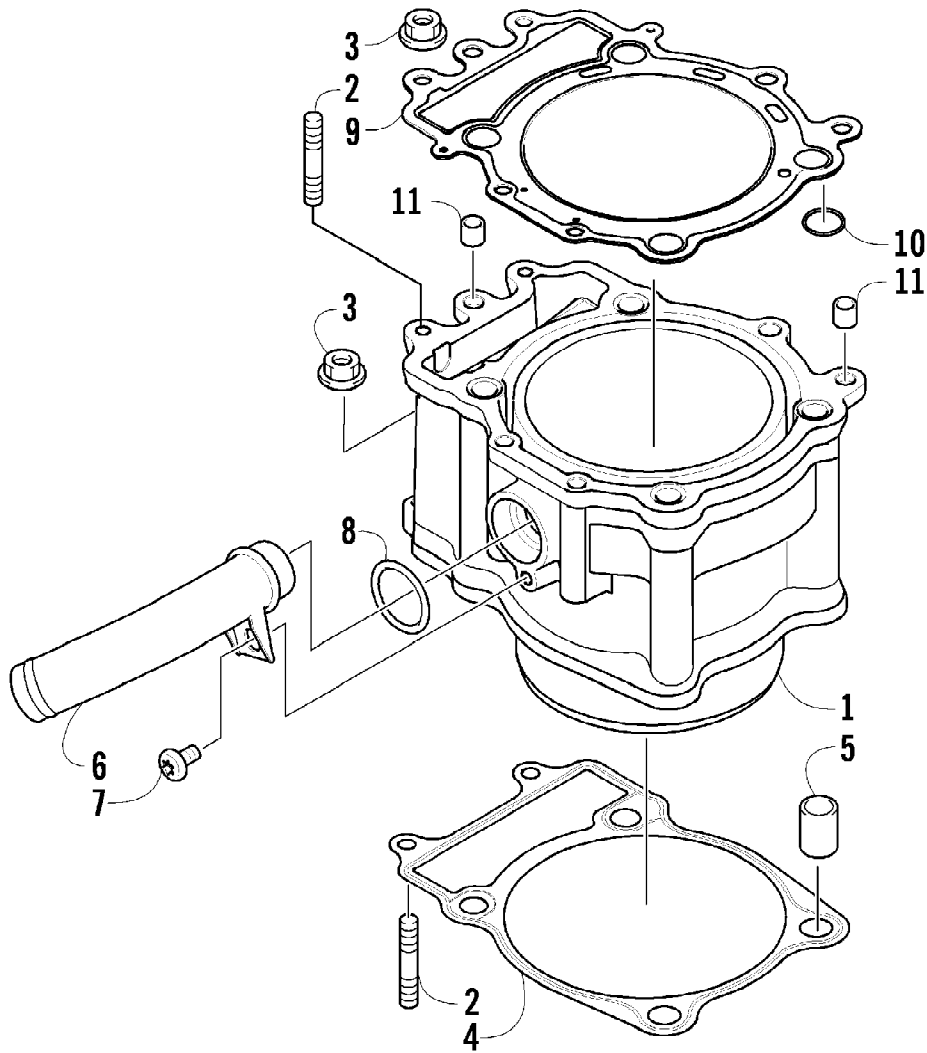

2012 ATV 700 MUD PRO LTD ORANGE (A2012MLT1PUSY)
CRANKSHAFT AND PISTON ASSEMBLY

Page 18 of 81

Ref #	Part Number	Qty	S/P/F	Description
1	0805-326	1		Crankshaft Assembly
2	0805-297	1	/P	Piston Set (inc. 3-6)
3	0805-132	1		Ring, Piston - Set
4	0831-001	2		Circlip, Piston Pin
5	0805-296	1		Piston
6	0805-210	1		Pin, Piston