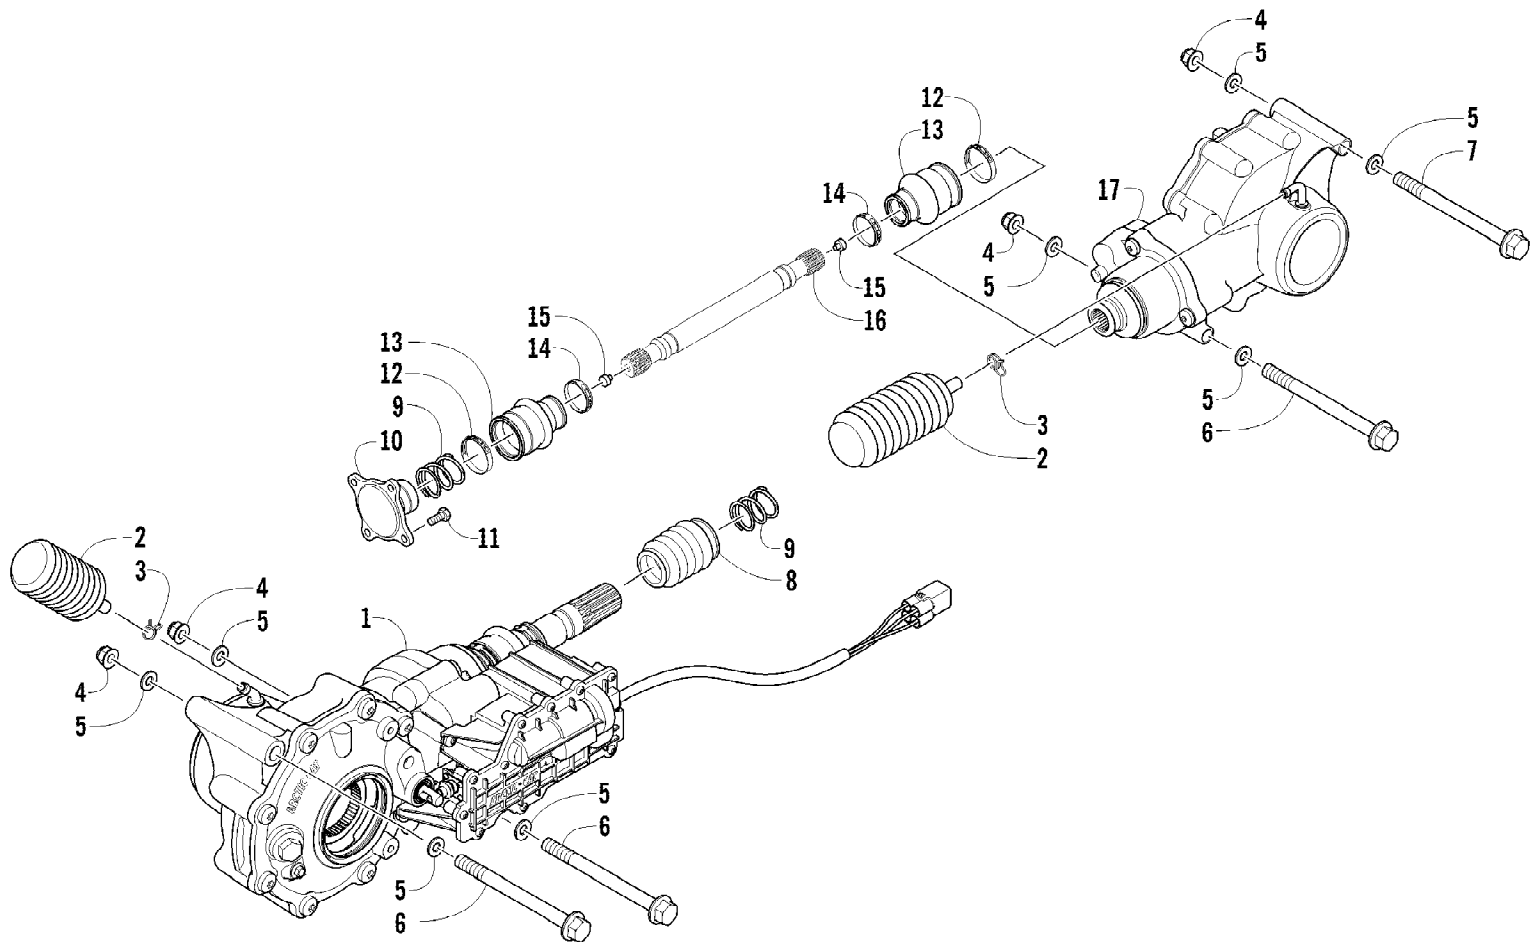

Ref #	Part Number	Qty	S/P/F	Description
1	0808-184	1		Head, Cylinder - Assembly (inc. 2-17)
2	0829-048	2	/P	Pin, Dowel
3	0831-092	2		Plug, Shaft
4	0809-237	1	/P	Arm, Valve Rocker - Exhaust (inc. two No. 5-6)
5	0809-240	4	/P	Screw, Adjuster
6	0827-059	4		Nut
7	0809-234	1	/P	Arm, Valve Rocker - Intake (inc. two No. 5-6)
8	0809-241	1		Shaft, Rocker Arm - Intake
9	0809-242	1		Shaft, Rocker Arm - Exhaust
10	0809-233	8		Cotter, Valve
11	0809-232	4		Retainer, Spring
12	0809-231	4	/P	Spring, Valve
13	0830-186	4	/P	Seal, Oil
14	0809-215	4		Seat, Spring - Valve
15	0809-228	2	/P	Valve, Intake
16	0809-229	2	/P	Valve, Exhaust
17	0826-149	4		Screw, Cap
18	0830-155	4	/P	Gasket
19	0826-002	2		Screw, Cap
20	0826-005	2		Screw, Cap
21	0826-006	2		Screw, Cap
22	0808-037	4	/P	Screw, Cap
23	0830-147	4	/P	Washer
24	0808-077	1		Plug, Cylinder Head
25	0826-007	6		Screw, Cap
26	0808-003	2		Cap, Inspection
27	0830-167	2	/P	O-Ring
28	0826-034	2		Screw, Cap
29	0828-004	1		Plate, Retainer
30	0809-212	1		Sprocket
31	0829-049	1		Pin, Dowel
32	0809-245	1	/P	Camshaft
33	0809-003	1		C-Ring
34	0217-799	1	/P/F	Spark Plug
35	0470-668	1		Flange, Intake Manifold
36	0826-008	2		Screw, Machine
37	0830-090	1		O-Ring
38	0437-069	1	/P	Boot (inc. 39)
39	1423-041	1		Clamp
40	0830-168	1	/P	O-Ring
41	0808-208	1		Cover, Thermostat (inc. 42-43)
42	8408-512	1		Screw, Cap
43	0423-182	1	/P	O-Ring
44	0808-078	1		Thermostat
45	0808-124	1		Sensor, Engine Coolant Temperature
46	0827-031	1		Bolt, Stud
47	8424-804	1		Nut
48	0827-054	2		Bolt, Stud
49	8424-604	2		Nut