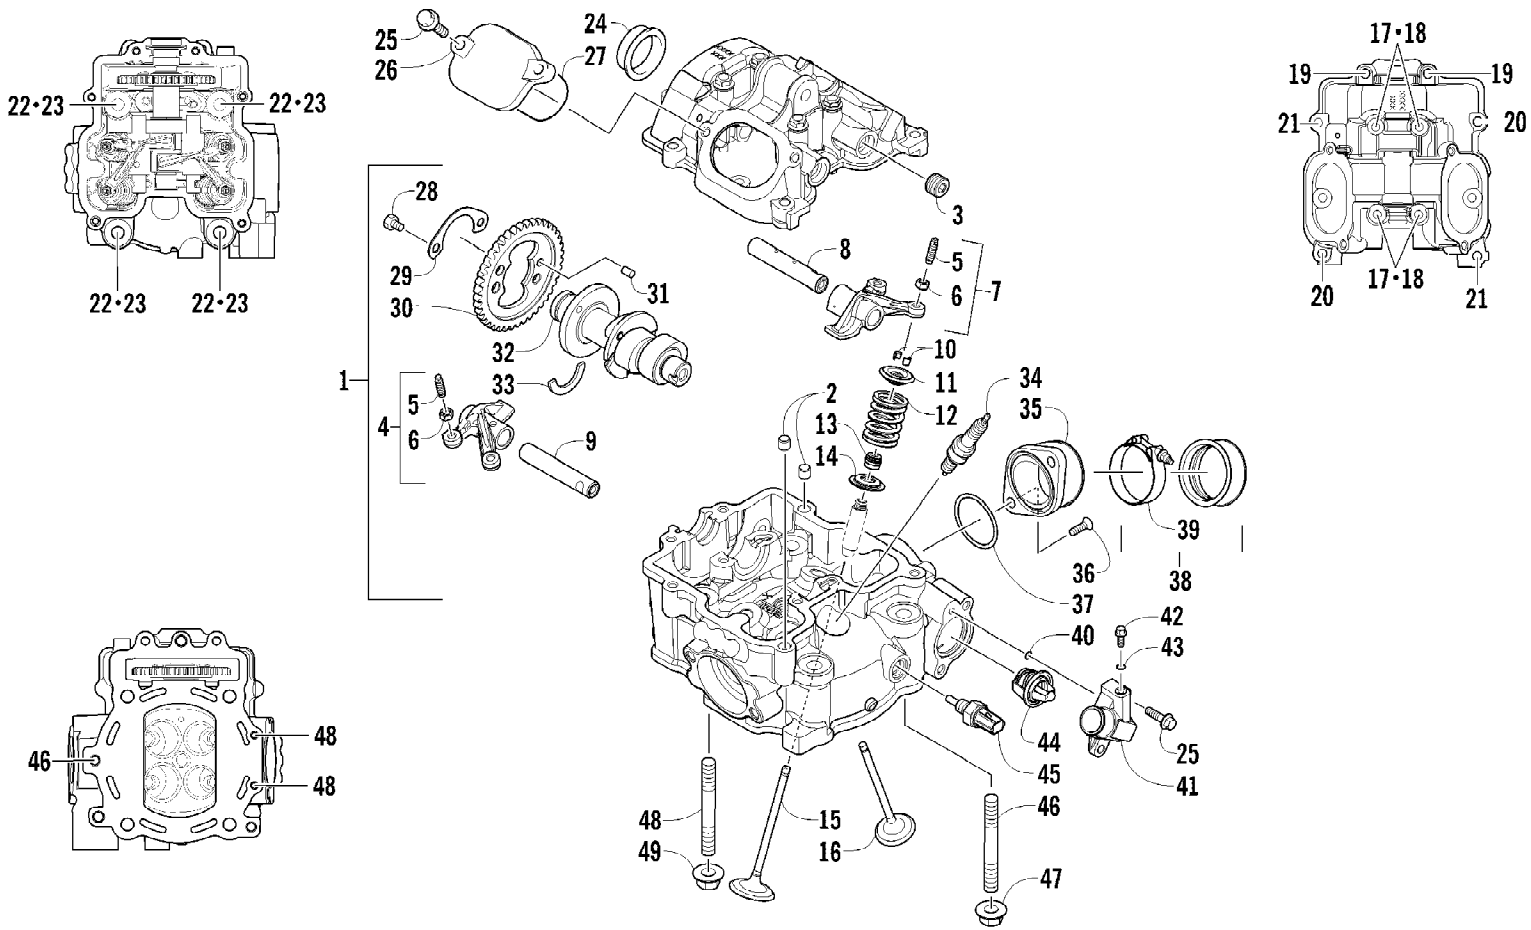

2012 ATV 700 MUD PRO LTD INTERNATIONAL ORANGE (A2012MLT1POSY) Page 21 of 81
CYLINDER HEAD AND CAMSHAFT/VALVE ASSEMBLY

2012 ATV 700 MUD PRO LTD INTERNATIONAL ORANGE (A2012MLT1POSY) Page 22 of 81
CYLINDER HEAD AND CAMSHAFT/VALVE ASSEMBLY

Ref #	Part Number	Qty	S/P/F	Description
1	0808-184	1		Head, Cylinder - Assembly (inc. 2-17)
2	0829-048	2	/P	Pin, Dowel
3	0831-092	2		Plug, Shaft
4	0809-237	1	/P	Arm, Valve Rocker - Exhaust (inc. two No. 5-6)
5	0809-240	4	/P	Screw, Adjuster
6	0827-059	4		Nut
7	0809-234	1	/P	Arm, Valve Rocker - Intake (inc. two No. 5-6)
8	0809-241	1		Shaft, Rocker Arm - Intake
9	0809-242	1		Shaft, Rocker Arm - Exhaust
10	0809-233	8		Cotter, Valve
11	0809-232	4		Retainer, Spring
12	0809-231	4	/P	Spring, Valve
13	0830-186	4	/P	Seal, Oil
14	0809-215	4		Seat, Spring - Valve
15	0809-228	2	/P	Valve, Intake
16	0809-229	2	/P	Valve, Exhaust
17	0826-149	4		Screw, Cap
18	0830-155	4	/P	Gasket
19	0826-002	2		Screw, Cap
20	0826-005	2		Screw, Cap
21	0826-006	2		Screw, Cap
22	0808-037	4	/P	Screw, Cap
23	0830-147	4	/P	Washer
24	0808-077	1		Plug, Cylinder Head
25	0826-007	6		Screw, Cap
26	0808-003	2		Cap, Inspection
27	0830-167	2	/P	O-Ring
28	0826-034	2		Screw, Cap
29	0828-004	1		Plate, Retainer
30	0809-212	1		Sprocket
31	0829-049	1		Pin, Dowel
32	0809-245	1	/P	Camshaft
33	0809-003	1		C-Ring
34	0217-799	1	/P/F	Spark Plug
35	0470-668	1		Flange, Intake Manifold
36	0826-008	2		Screw, Machine
37	0830-090	1		O-Ring
38	0437-069	1	/P	Boot (inc. 39)
39	1423-041	1		Clamp
40	0830-168	1	/P	O-Ring
41	0808-208	1		Cover, Thermostat (inc. 42-43)
42	8408-512	1		Screw, Cap
43	0423-182	1	/P	O-Ring
44	0808-078	1		Thermostat
45	0808-124	1		Sensor, Engine Coolant Temperature
46	0827-031	1		Bolt, Stud
47	8424-804	1		Nut
48	0827-054	2		Bolt, Stud
49	8424-604	2		Nut