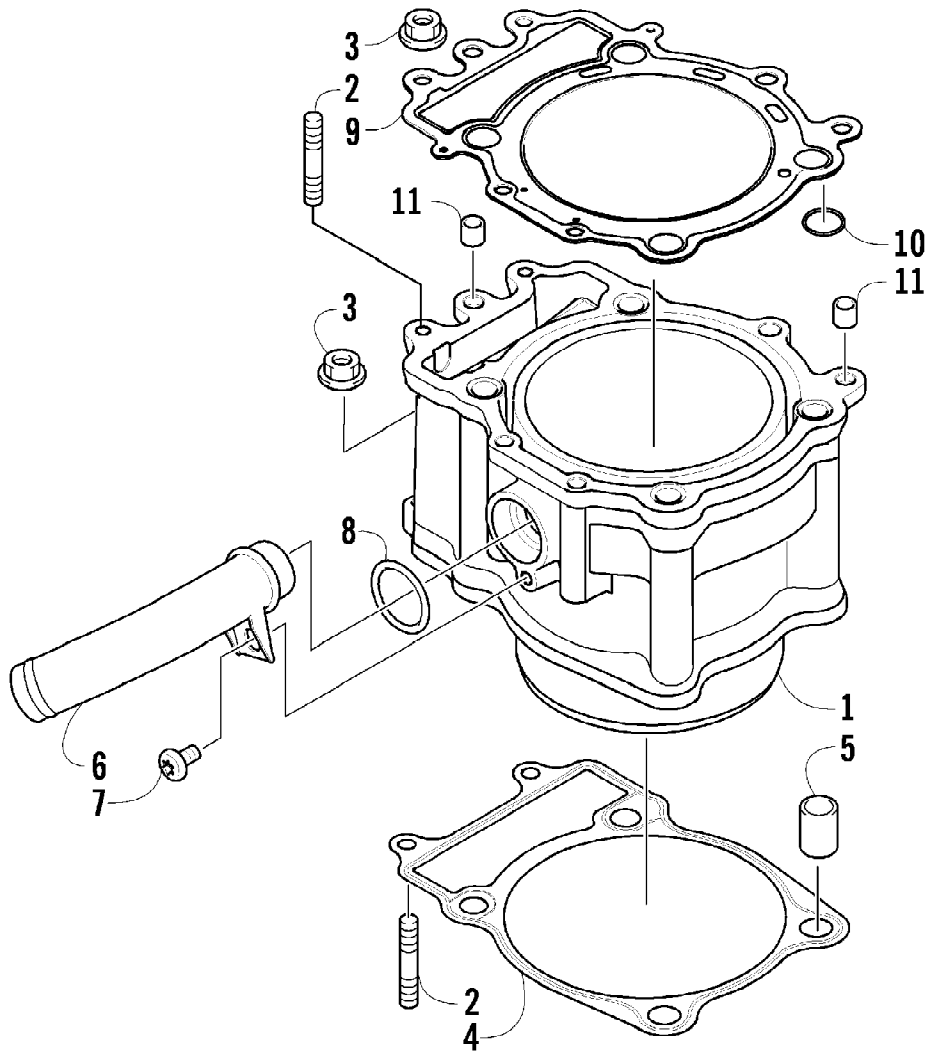

2012 ATV 700 LTD METALLIC GREEN (A2012ALT1PUSA)
CYLINDER ASSEMBLY

Page 20 of 81

Ref #	Part Number	Qty	S/P/F	Description
1	0804-053	1	/P	Cylinder
2	0827-002	4		Bolt, Stud
3	8424-604	4		Nut
4	0830-111	1		Gasket, Base
5	0829-002	2		Pin, Dowel
6	0804-047	1	/P	Union, Coolant Hose
7	8468-612	1		Screw, Machine
8	0830-007	1		O-Ring
9	0830-112	1		Gasket, Cylinder Head
10	0830-113	4		O-Ring
11	0829-048	2	/P	Pin, Dowel