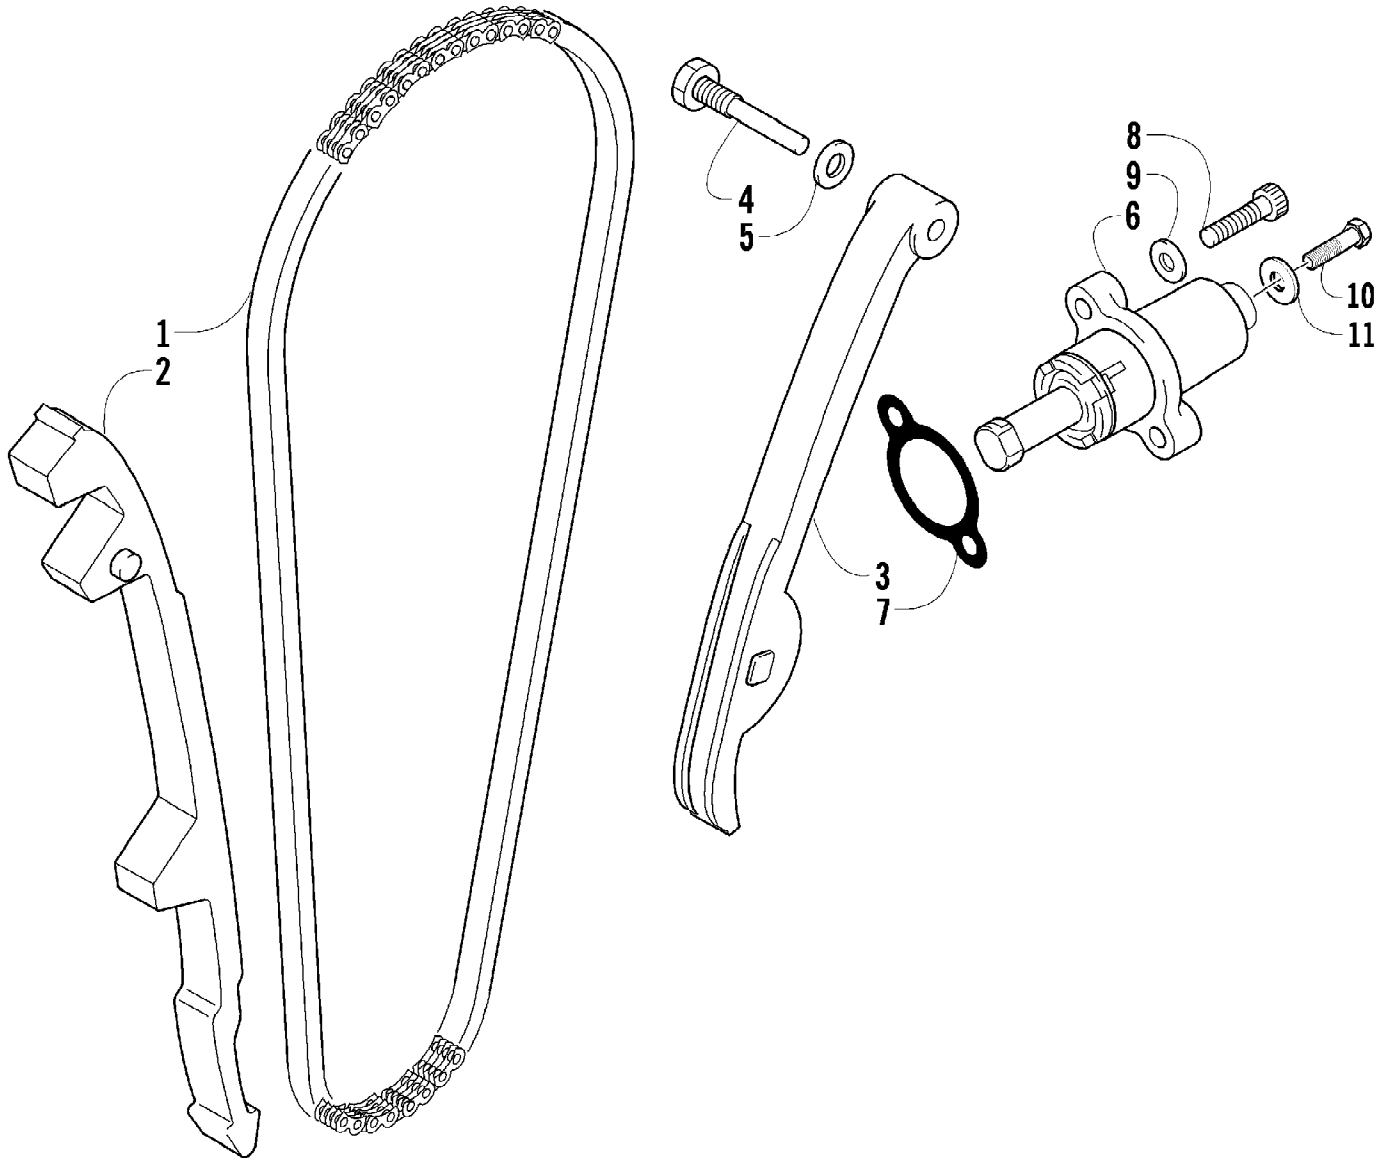

2012 ATV 700 LTD METALLIC GREEN (A2012ALT1PUSA)
CAM CHAIN ASSEMBLY

Page 6 of 81

Ref #	Part Number	Qty	S/P/F	Description
1	0810-001	1		Chain, Cam
2	0810-002	1		Guide, Chain
3	0810-003	1		Tensioner, Chain
4	0826-036	1		Pivot, Tensioner
5	0830-025	1		Washer, Crush
6	0810-004	1		Adjuster, Tensioner - Assembly
7	0830-018	1		Gasket
8	8468-625	2		Screw, Machine
9	0830-107	2		Gasket
10	8400-610	1		Screw, Cap
11	0828-129	1		Washer