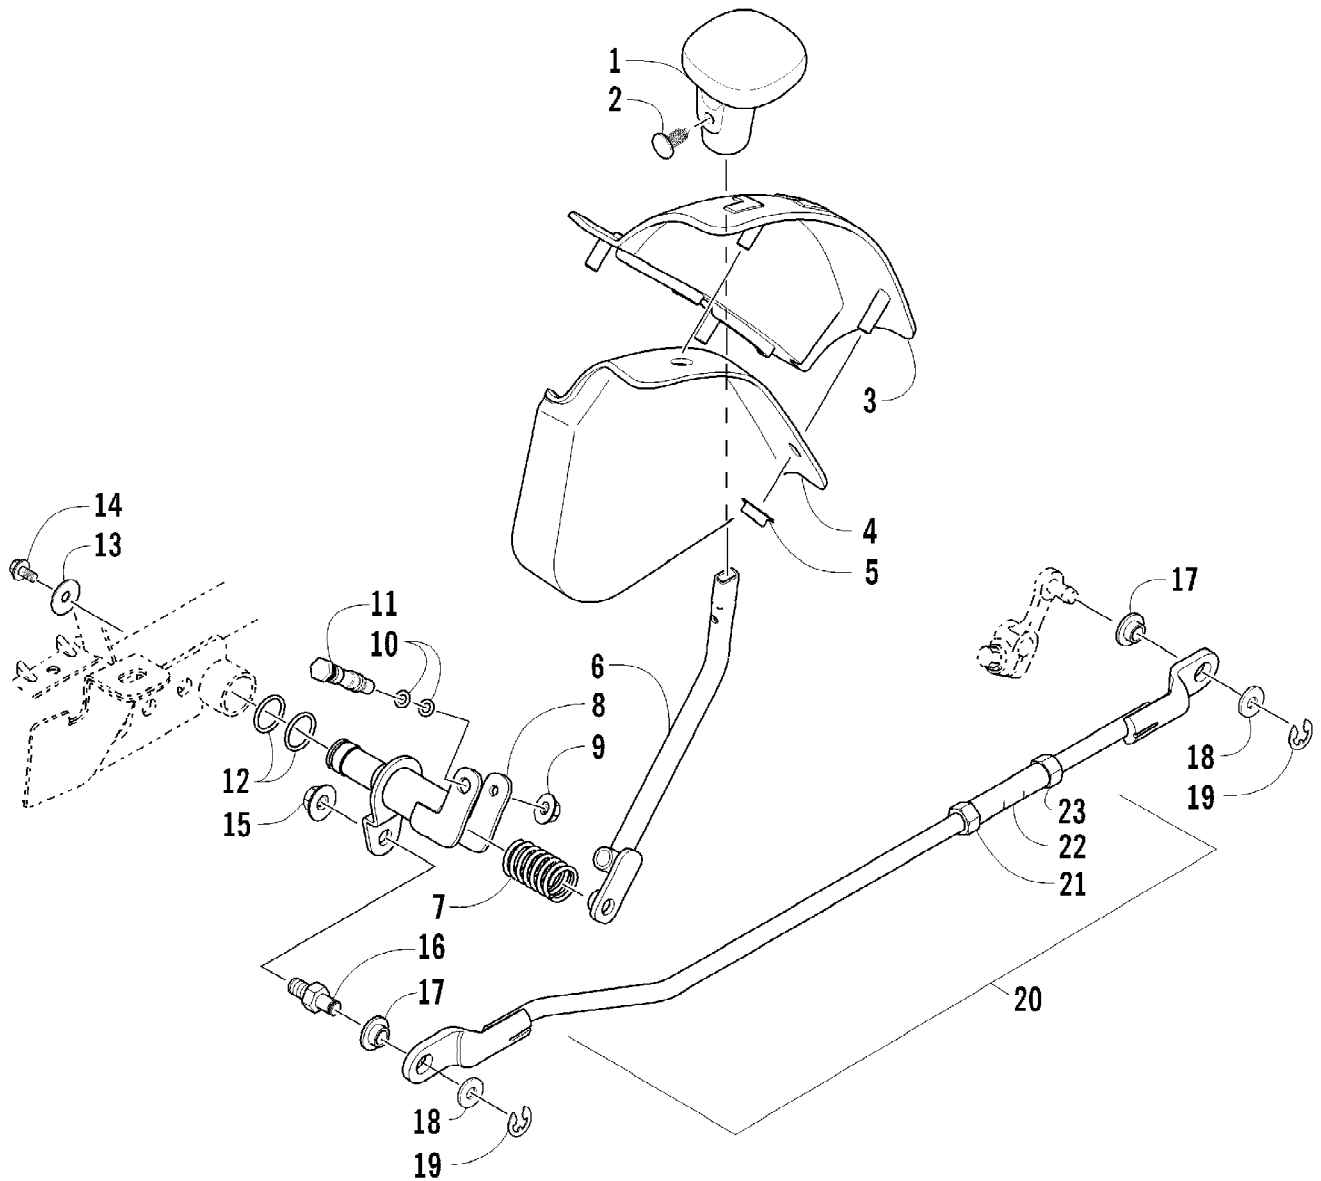

2012 ATV 700 LTD METALLIC GREEN (A2012ALT1PUSA)
SHIFT LEVER ASSEMBLY

Page 63 of 81

Ref #	Part Number	Qty	S/P/F	Description
1	0402-843	1	/P	Knob, Shift
2	0423-345	1		Clip, Retaining
3	1402-576	1		Plate, Shift
4	2406-345	1		Shield, Shift Plate
5	0423-357	4		Nut, Stamped
6	0502-659	1		Lever, Shift
7	0402-678	1	/P	Spring, Shift Lever
8	1502-332	1		Actuator, Shift
9	8424-602	1	/P	Nut
10	0423-182	2	/P	O-Ring
11	0402-675	1		Axle, Pivot
12	0423-299	2	/P	O-Ring
13	0423-087	1		Washer
14	8408-812	1		Screw, Cap
15	8424-802	1		Nut
16	1402-621	1		Pin, Mounting
17	0423-091	2		Bushing
18	0623-094	2		Washer
19	0423-169	2	/P	E-Ring
20	1502-200	1		Linkage, Shift - Assembly (inc. 21-23)
21	0123-917	1	/P	Nut, Hex - Left-Hand Thread
22	1402-619	1		Coupler
23	0623-294	1		Nut, Hex - Right-Hand Thread