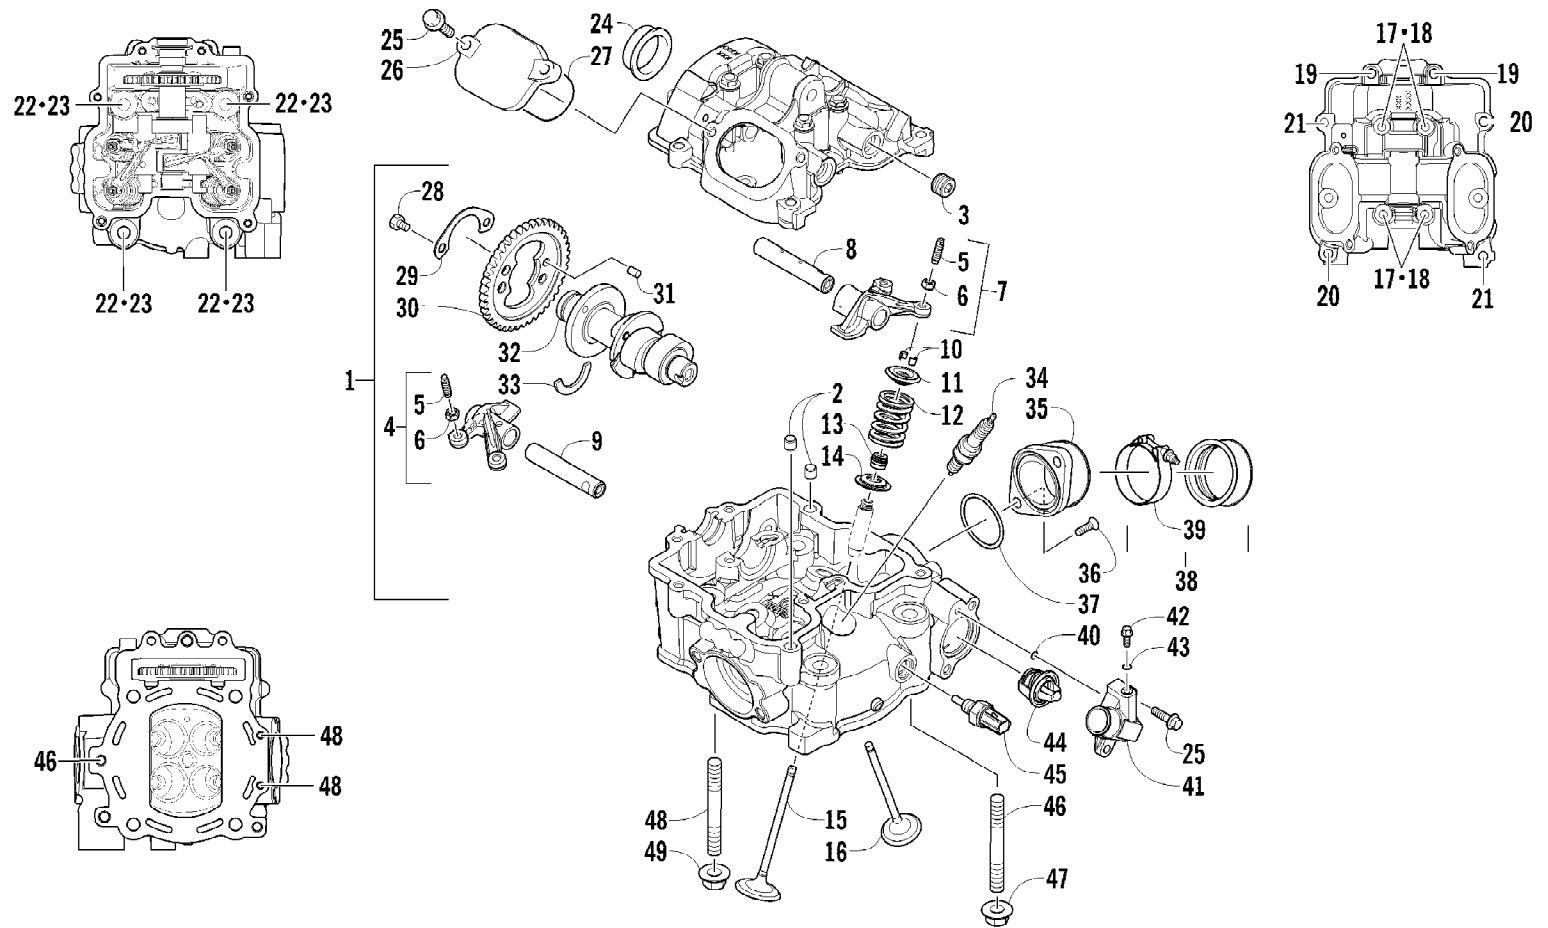

2012 ATV 700 LTD METALLIC GREEN (A2012ALT1PUSA)
CYLINDER HEAD AND CAMSHAFT/VALVE ASSEMBLY

2012 ATV 700 LTD METALLIC GREEN (A2012ALT1PUSA)
CYLINDER HEAD AND CAMSHAFT/VALVE ASSEMBLY

Page 22 of 81

Ref #	Part Number	Qty	S/P/F	Description
1	0808-184	1		Head, Cylinder - Assembly (inc. 2-17)
2	0829-048	2	/P	Pin, Dowel
3	0831-092	2		Plug, Shaft
4	0809-237	1	/P	Arm, Valve Rocker - Exhaust (inc. two No. 5-6)
5	0809-240	4	/P	Screw, Adjuster
6	0827-059	4		Nut
7	0809-234	1	/P	Arm, Valve Rocker - Intake (inc. two No. 5-6)
8	0809-241	1		Shaft, Rocker Arm - Intake
9	0809-242	1		Shaft, Rocker Arm - Exhaust
10	0809-233	8		Cotter, Valve
11	0809-232	4		Retainer, Spring
12	0809-231	4	/P	Spring, Valve
13	0830-186	4	/P	Seal, Oil
14	0809-215	4		Seat, Spring - Valve
15	0809-228	2	/P	Valve, Intake
16	0809-229	2	/P	Valve, Exhaust
17	0826-149	4		Screw, Cap
18	0830-155	4	/P	Gasket
19	0826-002	2		Screw, Cap
20	0826-005	2		Screw, Cap
21	0826-006	2		Screw, Cap
22	0808-037	4	/P	Screw, Cap
23	0830-147	4	/P	Washer
24	0808-077	1		Plug, Cylinder Head
25	0826-007	6		Screw, Cap
26	0808-003	2		Cap, Inspection
27	0830-167	2	/P	O-Ring
28	0826-034	2		Screw, Cap
29	0828-004	1		Plate, Retainer
30	0809-212	1		Sprocket
31	0829-049	1		Pin, Dowel
32	0809-245	1	/P	Camshaft
33	0809-003	1		C-Ring
34	0217-799	1	/P/F	Spark Plug
35	0470-668	1		Flange, Intake Manifold
36	0826-008	2		Screw, Machine
37	0830-090	1		O-Ring
38	0437-069	1	/P	Boot (inc. 39)
39	1423-041	1		Clamp
40	0830-168	1	/P	O-Ring
41	0808-208	1		Cover, Thermostat (inc. 42-43)
42	8408-512	1		Screw, Cap
43	0423-182	1	/P	O-Ring
44	0808-078	1		Thermostat
45	0808-124	1		Sensor, Engine Coolant Temperature
46	0827-031	1		Bolt, Stud
47	8424-804	1		Nut
48	0827-054	2		Bolt, Stud
49	8424-604	2		Nut