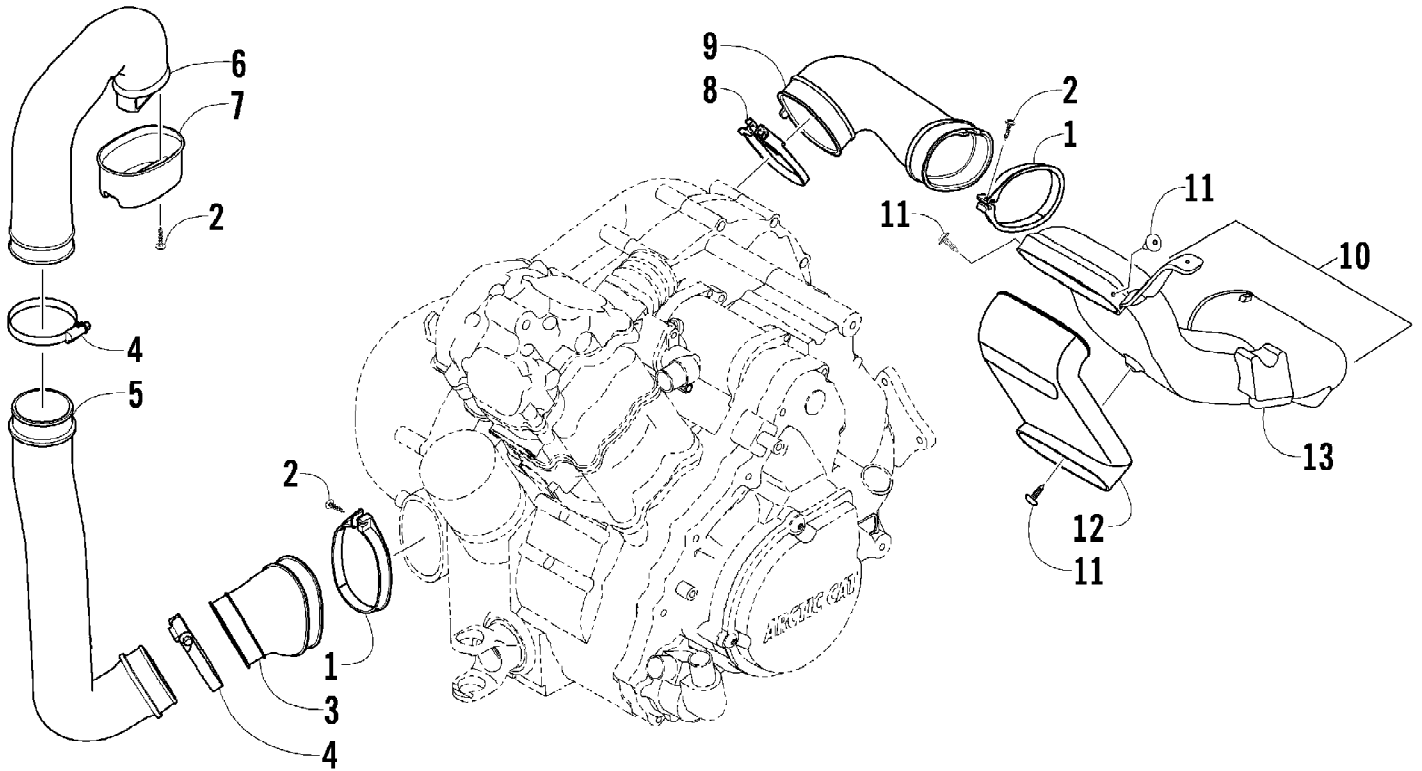

2012 ATV 700 LTD METALLIC GREEN (A2012ALT1PUSA)
CAM CHAIN ASSEMBLY

Page 6 of 81

Ref #	Part Number	Qty	S/P/F	Description
1	0810-001	1		Chain, Cam
2	0810-002	1		Guide, Chain
3	0810-003	1		Tensioner, Chain
4	0826-036	1		Pivot, Tensioner
5	0830-025	1		Washer, Crush
6	0810-004	1		Adjuster, Tensioner - Assembly
7	0830-018	1		Gasket
8	8468-625	2		Screw, Machine
9	0830-107	2		Gasket
10	8400-610	1		Screw, Cap
11	0828-129	1		Washer