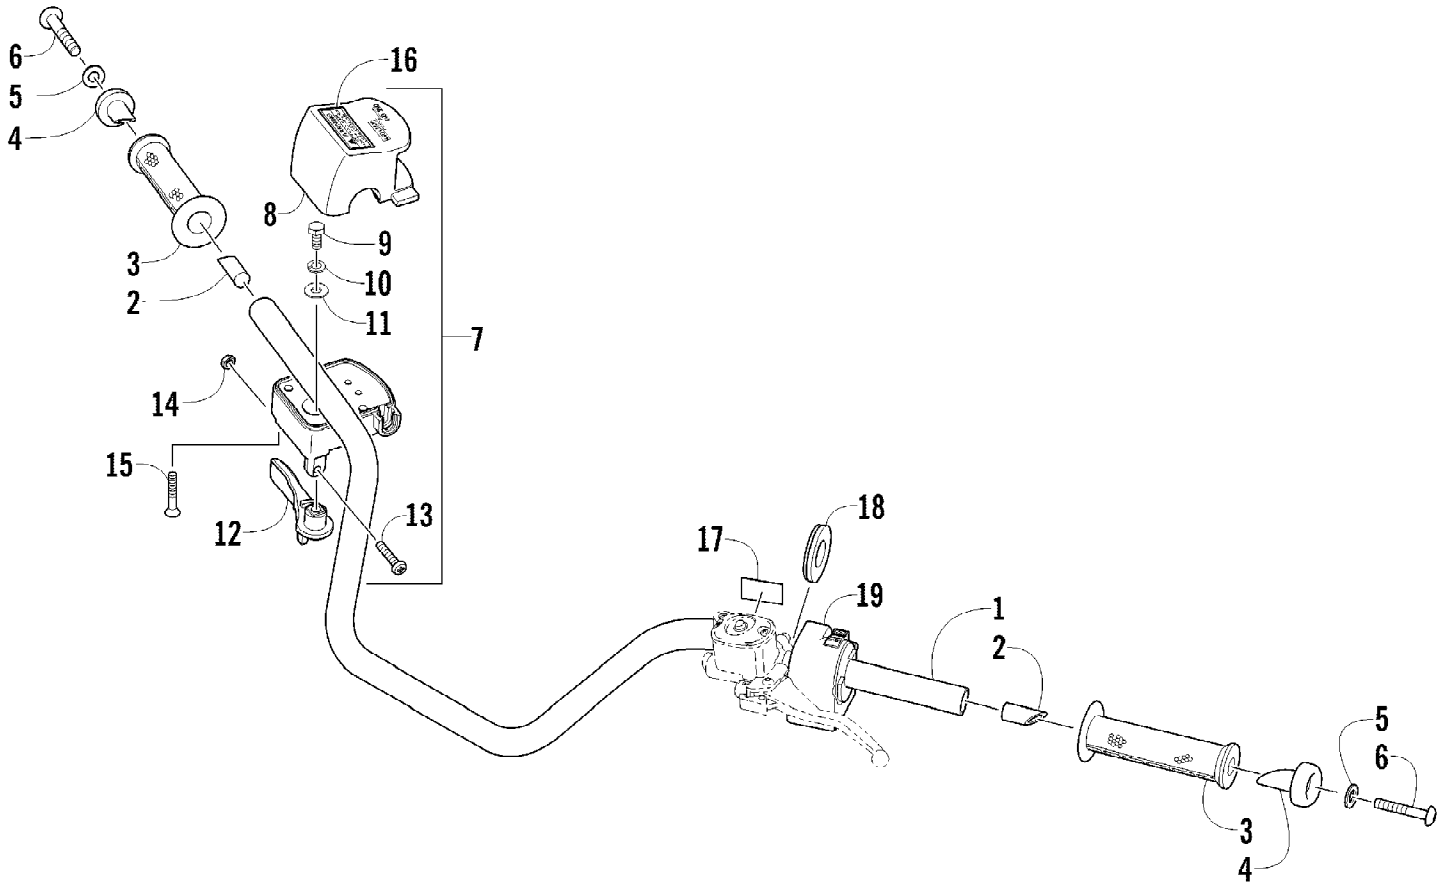

2012 ATV 700 LTD METALLIC GREEN (A2012ALT1PUSA)
GEAR SHIFTING ASSEMBLY

Page 39 of 81

Ref #	Part Number	Qty	S/P/F	Description
1	0828-036	2		Washer
2	0831-010	2		Ring, Retaining
3	0818-007	1	/P	Shaft, Sub-Gear Shift
4	0830-044	1		Seal, Sub-Gear Shift Shaft
5	0818-014	1		Arm, Select
6	8468-620	1	/P	Screw, Machine
7	8470-520	2		Screw, Machine
8	0409-090	1	/P	Switch, Gear Position
9	0818-013	2		Contact
10	0818-017	2		Spring
11	0828-040	1		Washer
12	0818-046	1		Shaft, Gear Shift - Assembly
13	0828-131	1		Spacer
14	0828-037	1		Washer
15	0818-089	1	/P	Plate, Gear Shift Cam
16	0826-006	1		Screw, Cap
17	0828-038	1		Washer
18	0818-002	1		Stopper, Cam
19	0818-004	1		Support, Cam Stopper
20	0818-090	1		Spring
21	0828-035	1		Washer
22	8424-602	1	/P	Nut
23	0818-072	2	/P	Fork, Shift
24	0818-006	1		Shaft, Shift Fork