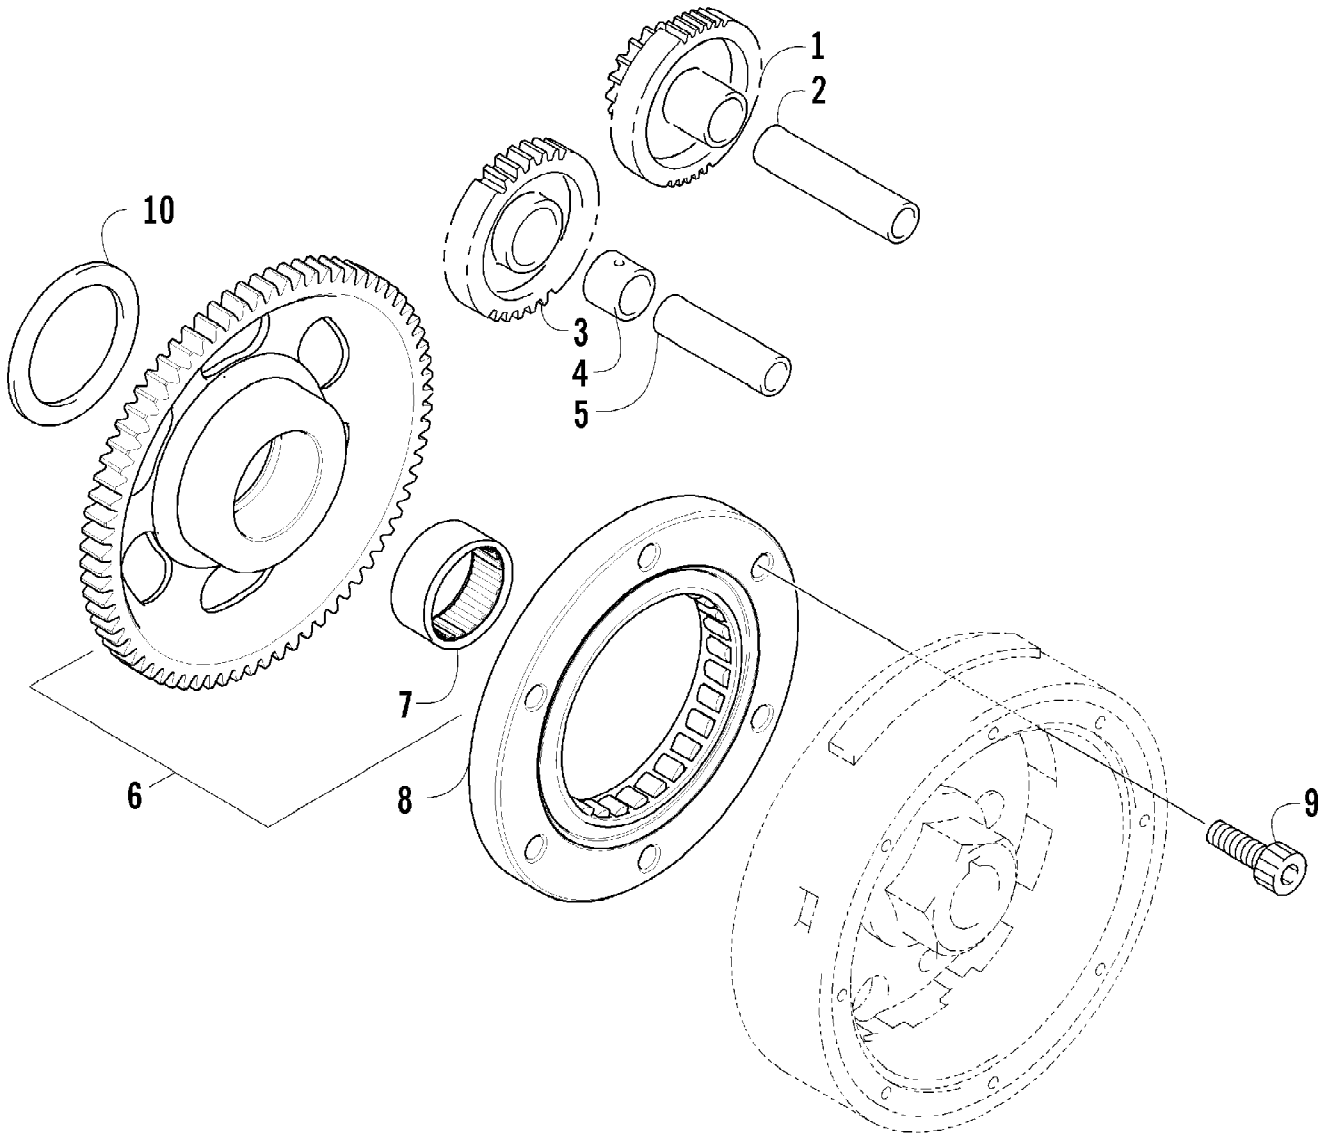

2012 ATV 700 LTD METALLIC GREEN (A2012ALT1PUSA)
SHIFT LEVER ASSEMBLY

Page 63 of 81

Ref #	Part Number	Qty	S/P/F	Description
1	0402-843	1	/P	Knob, Shift
2	0423-345	1		Clip, Retaining
3	1402-576	1		Plate, Shift
4	2406-345	1		Shield, Shift Plate
5	0423-357	4		Nut, Stamped
6	0502-659	1		Lever, Shift
7	0402-678	1	/P	Spring, Shift Lever
8	1502-332	1		Actuator, Shift
9	8424-602	1	/P	Nut
10	0423-182	2	/P	O-Ring
11	0402-675	1		Axle, Pivot
12	0423-299	2	/P	O-Ring
13	0423-087	1		Washer
14	8408-812	1		Screw, Cap
15	8424-802	1		Nut
16	1402-621	1		Pin, Mounting
17	0423-091	2		Bushing
18	0623-094	2		Washer
19	0423-169	2	/P	E-Ring
20	1502-200	1		Linkage, Shift - Assembly (inc. 21-23)
21	0123-917	1	/P	Nut, Hex - Left-Hand Thread
22	1402-619	1		Coupler
23	0623-294	1		Nut, Hex - Right-Hand Thread