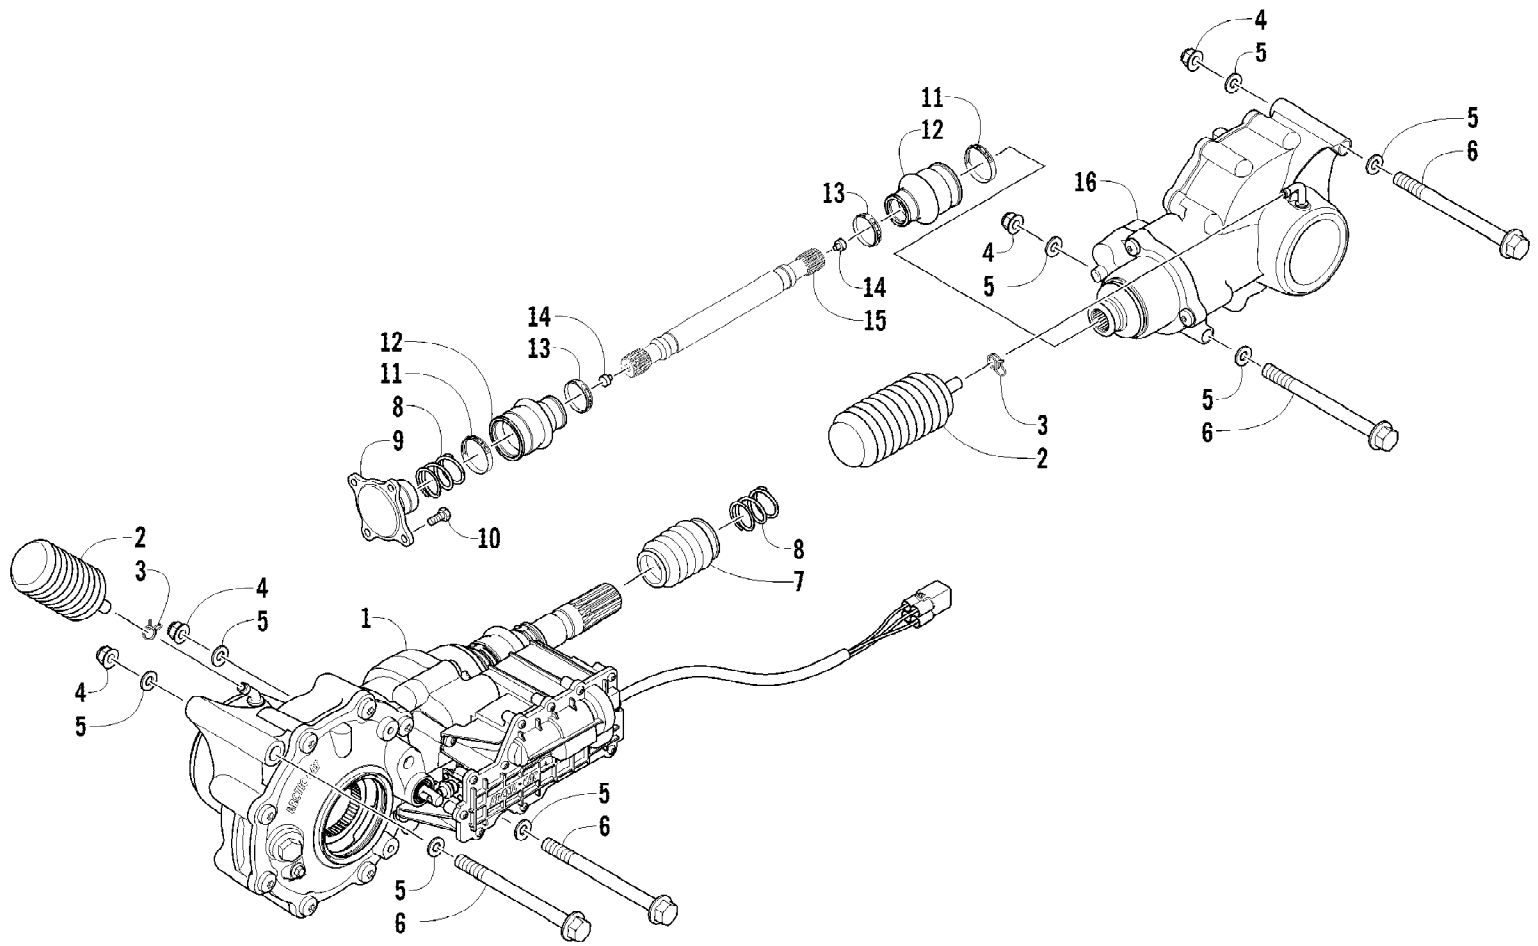

2012 ATV 700 LTD METALLIC GREEN (A2012ALT1PUSA)
CYLINDER HEAD AND CAMSHAFT/VALVE ASSEMBLY

2012 ATV 700 LTD METALLIC GREEN (A2012ALT1PUSA)
CYLINDER HEAD AND CAMSHAFT/VALVE ASSEMBLY

Page 22 of 81

Ref #	Part Number	Qty	S/P/F	Description
1	0808-184	1		Head, Cylinder - Assembly (inc. 2-17)
2	0829-048	2	/P	Pin, Dowel
3	0831-092	2		Plug, Shaft
4	0809-237	1	/P	Arm, Valve Rocker - Exhaust (inc. two No. 5-6)
5	0809-240	4	/P	Screw, Adjuster
6	0827-059	4		Nut
7	0809-234	1	/P	Arm, Valve Rocker - Intake (inc. two No. 5-6)
8	0809-241	1		Shaft, Rocker Arm - Intake
9	0809-242	1		Shaft, Rocker Arm - Exhaust
10	0809-233	8		Cotter, Valve
11	0809-232	4		Retainer, Spring
12	0809-231	4	/P	Spring, Valve
13	0830-186	4	/P	Seal, Oil
14	0809-215	4		Seat, Spring - Valve
15	0809-228	2	/P	Valve, Intake
16	0809-229	2	/P	Valve, Exhaust
17	0826-149	4		Screw, Cap
18	0830-155	4	/P	Gasket
19	0826-002	2		Screw, Cap
20	0826-005	2		Screw, Cap
21	0826-006	2		Screw, Cap
22	0808-037	4	/P	Screw, Cap
23	0830-147	4	/P	Washer
24	0808-077	1		Plug, Cylinder Head
25	0826-007	6		Screw, Cap
26	0808-003	2		Cap, Inspection
27	0830-167	2	/P	O-Ring
28	0826-034	2		Screw, Cap
29	0828-004	1		Plate, Retainer
30	0809-212	1		Sprocket
31	0829-049	1		Pin, Dowel
32	0809-245	1	/P	Camshaft
33	0809-003	1		C-Ring
34	0217-799	1	/P/F	Spark Plug
35	0470-668	1		Flange, Intake Manifold
36	0826-008	2		Screw, Machine
37	0830-090	1		O-Ring
38	0437-069	1	/P	Boot (inc. 39)
39	1423-041	1		Clamp
40	0830-168	1	/P	O-Ring
41	0808-208	1		Cover, Thermostat (inc. 42-43)
42	8408-512	1		Screw, Cap
43	0423-182	1	/P	O-Ring
44	0808-078	1		Thermostat
45	0808-124	1		Sensor, Engine Coolant Temperature
46	0827-031	1		Bolt, Stud
47	8424-804	1		Nut
48	0827-054	2		Bolt, Stud
49	8424-604	2		Nut