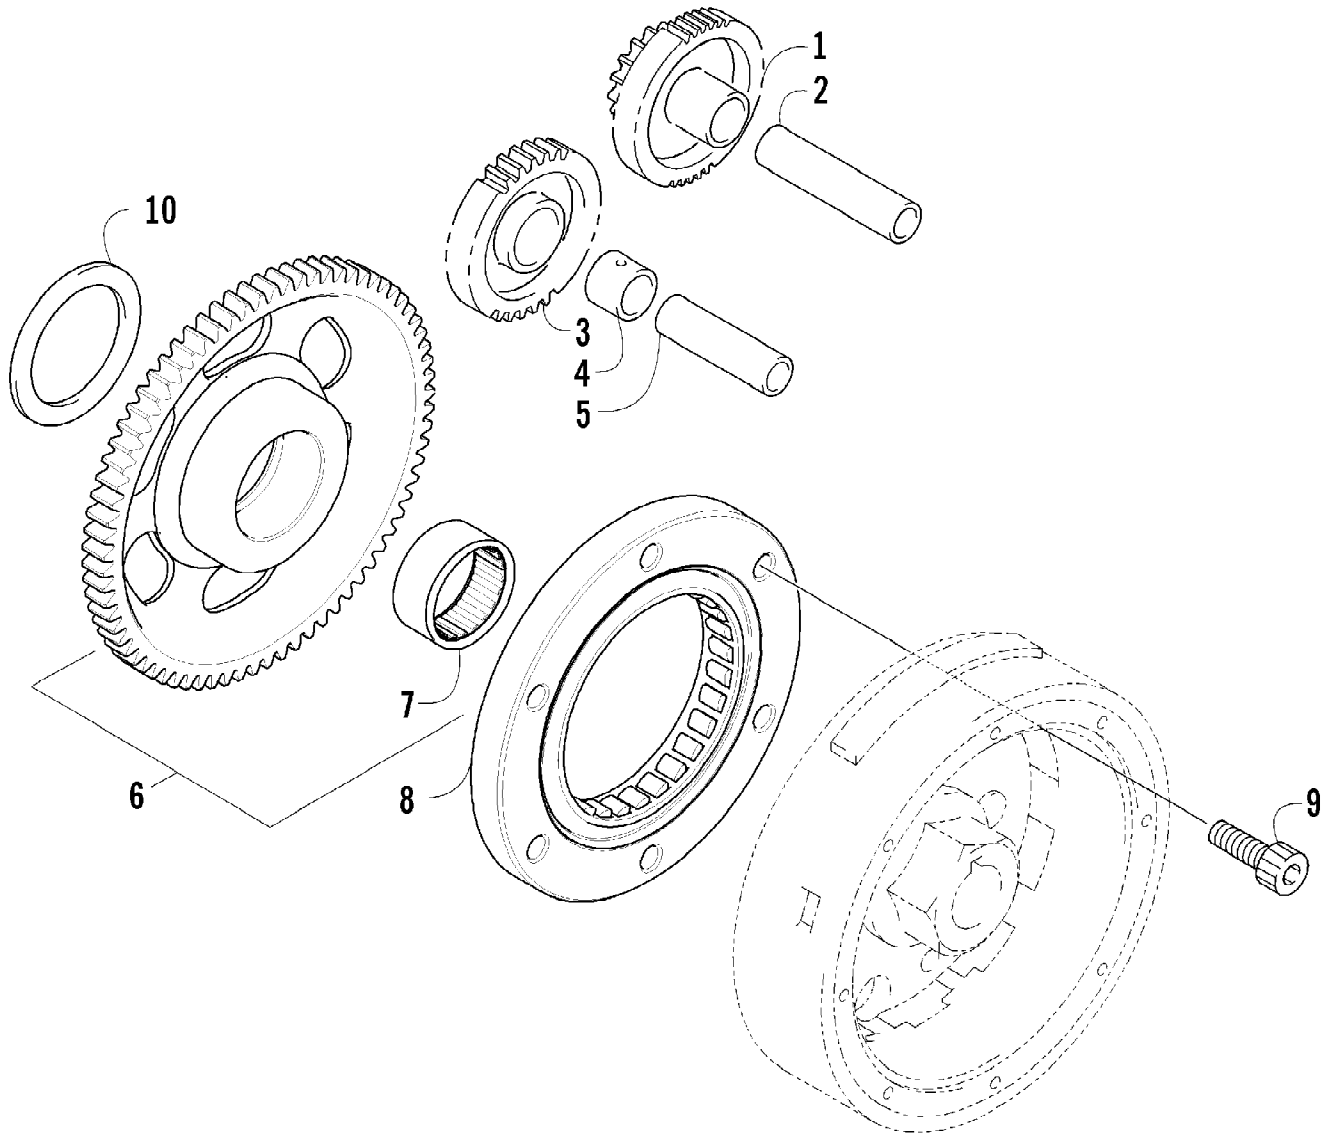

2012 ATV 700 INTERNATIONAL RED (A2012IBT4EOSR)
SHIFT LEVER ASSEMBLY

Page 63 of 79

Ref #	Part Number	Qty	S/P/F	Description
1	0402-843	1	/P	Knob, Shift
2	0423-345	1		Clip, Retaining
3	1402-576	1		Plate, Shift
4	2406-345	1		Shield, Shift Plate
5	0423-357	4		Nut, Stamped
6	0502-659	1		Lever, Shift
7	0402-678	1	/P	Spring, Shift Lever
8	1502-332	1		Actuator, Shift
9	8424-602	1	/P	Nut
10	0423-182	2	/P	O-Ring
11	0402-675	1		Axle, Pivot
12	0423-299	2	/P	O-Ring
13	0423-087	1		Washer
14	8408-812	1		Screw, Cap
15	8424-802	1		Nut
16	1402-621	1		Pin, Mounting
17	0423-091	2		Bushing
18	0623-094	2		Washer
19	0423-169	2	/P	E-Ring
20	1502-200	1		Linkage, Shift - Assembly (inc. 21-23)
21	0123-917	1	/P	Nut, Hex - Left-Hand Thread
22	1402-619	1		Coupler
23	0623-294	1		Nut, Hex - Right-Hand Thread