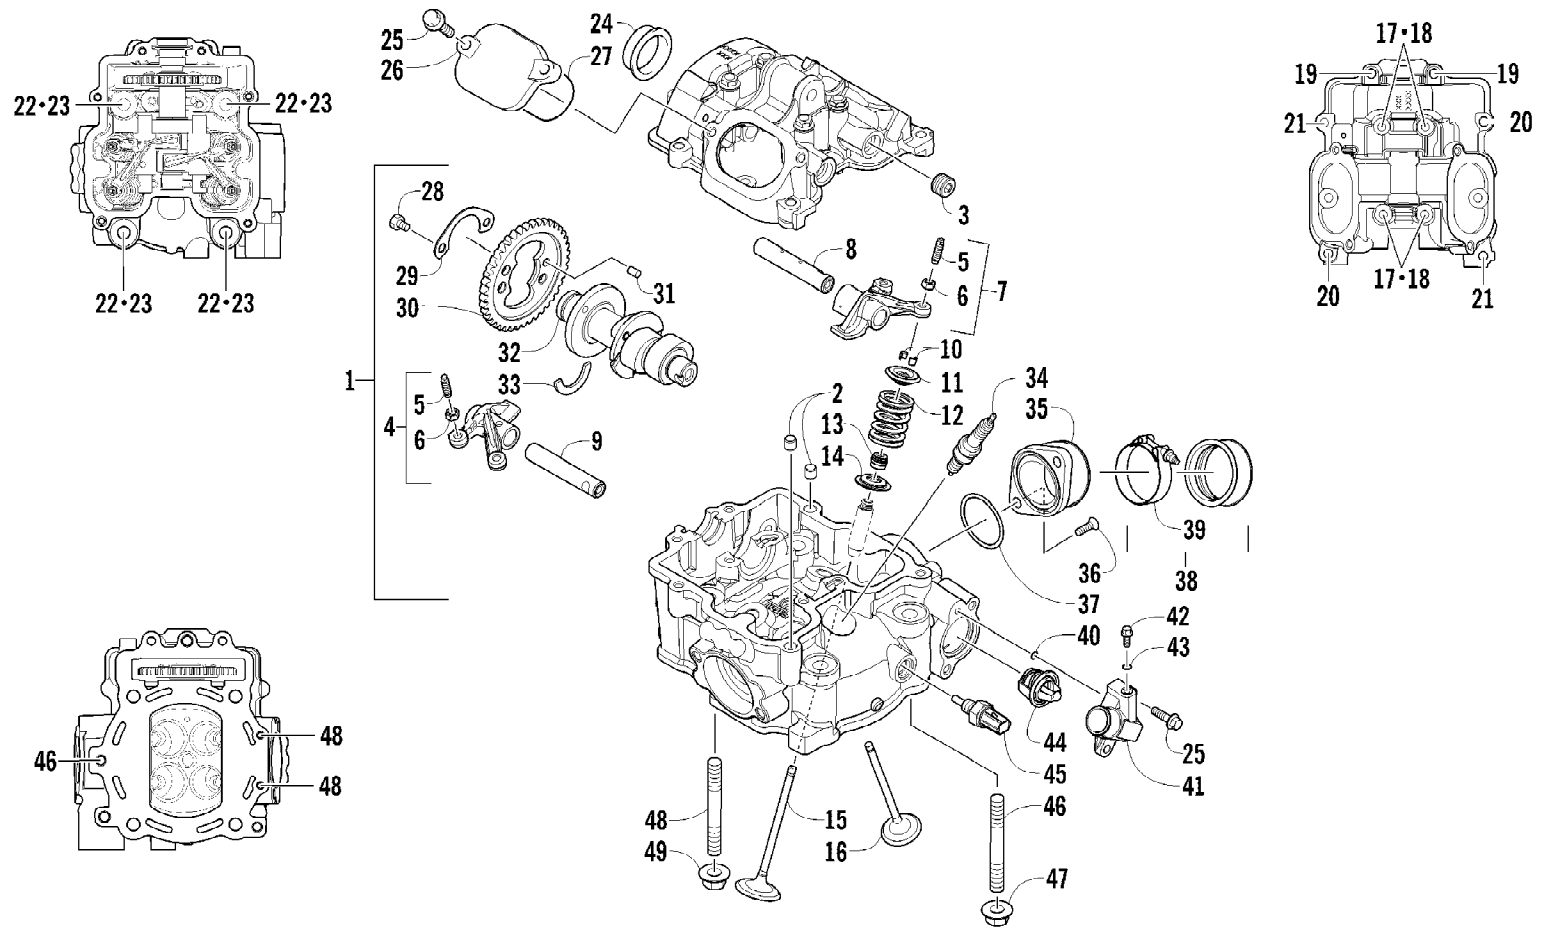

2012 ATV 700 INTERNATIONAL RED (A2012IBT4EOSR)
CYLINDER HEAD AND CAMSHAFT/VALVE ASSEMBLY

Ref #	Part Number	Qty	S/P/F	Description
1	0808-184	1		Head, Cylinder - Assembly (inc. 2-17)
2	0829-048	2	/P	Pin, Dowel
3	0831-092	2		Plug, Shaft
4	0809-237	1	/P	Arm, Valve Rocker - Exhaust (inc. two No. 5-6)
5	0809-240	4	/P	Screw, Adjuster
6	0827-059	4		Nut
7	0809-234	1	/P	Arm, Valve Rocker - Intake (inc. two No. 5-6)
8	0809-241	1		Shaft, Rocker Arm - Intake
9	0809-242	1		Shaft, Rocker Arm - Exhaust
10	0809-233	8		Cotter, Valve
11	0809-232	4		Retainer, Spring
12	0809-231	4	/P	Spring, Valve
13	0830-186	4	/P	Seal, Oil
14	0809-215	4		Seat, Spring - Valve
15	0809-228	2	/P	Valve, Intake
16	0809-229	2	/P	Valve, Exhaust
17	0826-149	4		Screw, Cap
18	0830-155	4	/P	Gasket
19	0826-002	2		Screw, Cap
20	0826-005	2		Screw, Cap
21	0826-006	2		Screw, Cap
22	0808-037	4	/P	Screw, Cap
23	0830-147	4	/P	Washer
24	0808-077	1		Plug, Cylinder Head
25	0826-007	6		Screw, Cap
26	0808-003	2		Cap, Inspection
27	0830-167	2	/P	O-Ring
28	0826-034	2		Screw, Cap
29	0828-004	1		Plate, Retainer
30	0809-212	1		Sprocket
31	0829-049	1		Pin, Dowel
32	0809-245	1	/P	Camshaft
33	0809-003	1		C-Ring
34	0217-799	1	/P/F	Spark Plug
35	0470-668	1		Flange, Intake Manifold
36	0826-008	2		Screw, Machine
37	0830-090	1		O-Ring
38	0437-069	1	/P	Boot (inc. 39)
39	1423-041	1		Clamp
40	0830-168	1	/P	O-Ring
41	0808-208	1		Cover, Thermostat (inc. 42-43)
42	8408-512	1		Screw, Cap
43	0423-182	1	/P	O-Ring
44	0808-078	1		Thermostat
45	0808-124	1		Sensor, Engine Coolant Temperature
46	0827-031	1		Bolt, Stud
47	8424-804	1		Nut
48	0827-054	2		Bolt, Stud
49	8424-604	2		Nut