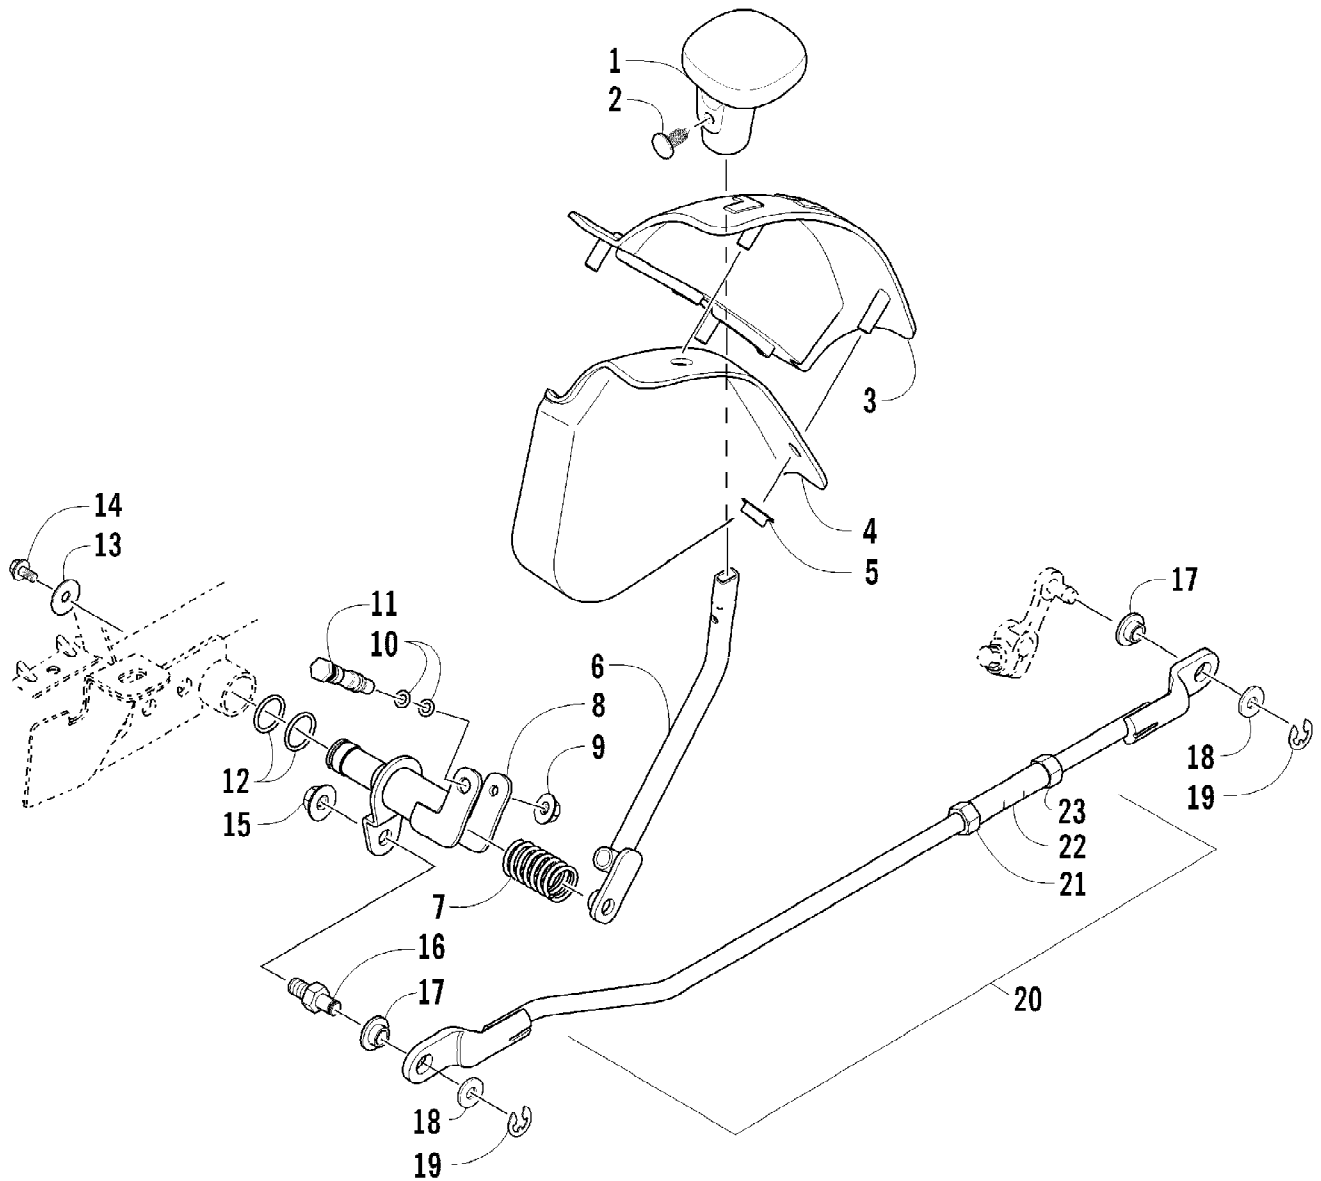

2012 ATV 700 GT METALLIC GRAY (A2012AGT1PUSS)
SHIFT LEVER ASSEMBLY

Page 63 of 79

Ref #	Part Number	Qty	S/P/F	Description
1	0402-843	1	/P	Knob, Shift
2	0423-345	1		Clip, Retaining
3	1402-576	1		Plate, Shift
4	2406-345	1		Shield, Shift Plate
5	0423-357	4		Nut, Stamped
6	0502-659	1		Lever, Shift
7	0402-678	1	/P	Spring, Shift Lever
8	1502-332	1		Actuator, Shift
9	8424-602	1	/P	Nut
10	0423-182	2	/P	O-Ring
11	0402-675	1		Axle, Pivot
12	0423-299	2	/P	O-Ring
13	0423-087	1		Washer
14	8408-812	1		Screw, Cap
15	8424-802	1		Nut
16	1402-621	1		Pin, Mounting
17	0423-091	2		Bushing
18	0623-094	2		Washer
19	0423-169	2	/P	E-Ring
20	1502-200	1		Linkage, Shift - Assembly (inc. 21-23)
21	0123-917	1	/P	Nut, Hex - Left-Hand Thread
22	1402-619	1		Coupler
23	0623-294	1		Nut, Hex - Right-Hand Thread