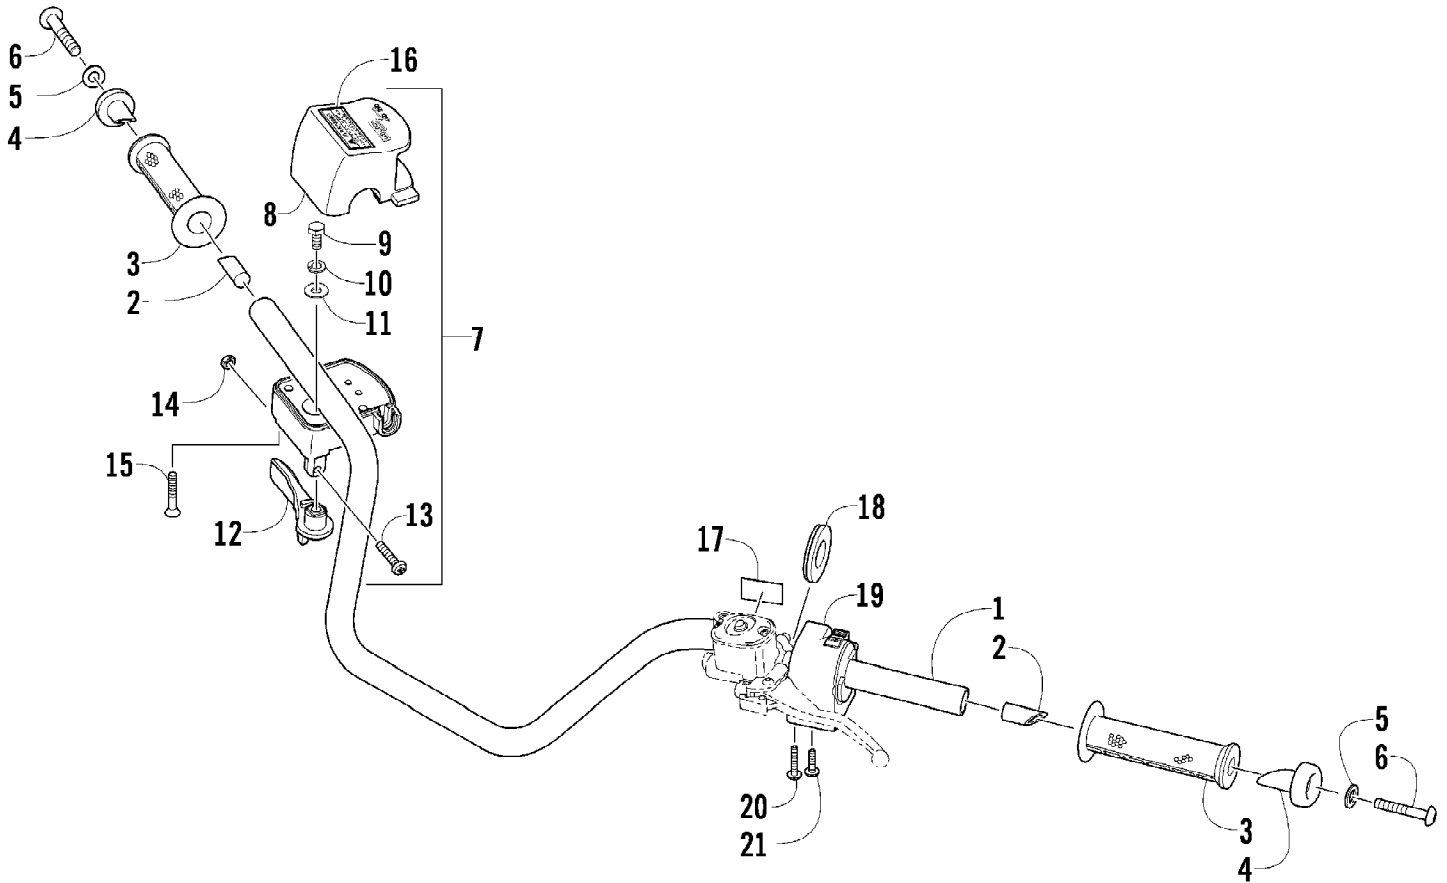

2012 ATV 700 GT METALLIC GRAY (A2012AGT1PUSS)
GEAR SHIFTING ASSEMBLY

Page 39 of 79

Ref #	Part Number	Qty	S/P/F	Description
1	0828-036	2		Washer
2	0831-010	2		Ring, Retaining
3	0818-007	1	/P	Shaft, Sub-Gear Shift
4	0830-044	1		Seal, Sub-Gear Shift Shaft
5	0818-014	1		Arm, Select
6	8468-620	1	/P	Screw, Machine
7	8470-520	2		Screw, Machine
8	0409-090	1	/P	Switch, Gear Position
9	0818-013	2		Contact
10	0818-017	2		Spring
11	0828-040	1		Washer
12	0818-046	1		Shaft, Gear Shift - Assembly
13	0828-131	1		Spacer
14	0828-037	1		Washer
15	0818-089	1	/P	Plate, Gear Shift Cam
16	0826-006	1		Screw, Cap
17	0828-038	1		Washer
18	0818-002	1		Stopper, Cam
19	0818-004	1		Support, Cam Stopper
20	0818-090	1		Spring
21	0828-035	1		Washer
22	8424-602	1	/P	Nut
23	0818-072	2	/P	Fork, Shift
24	0818-006	1		Shaft, Shift Fork