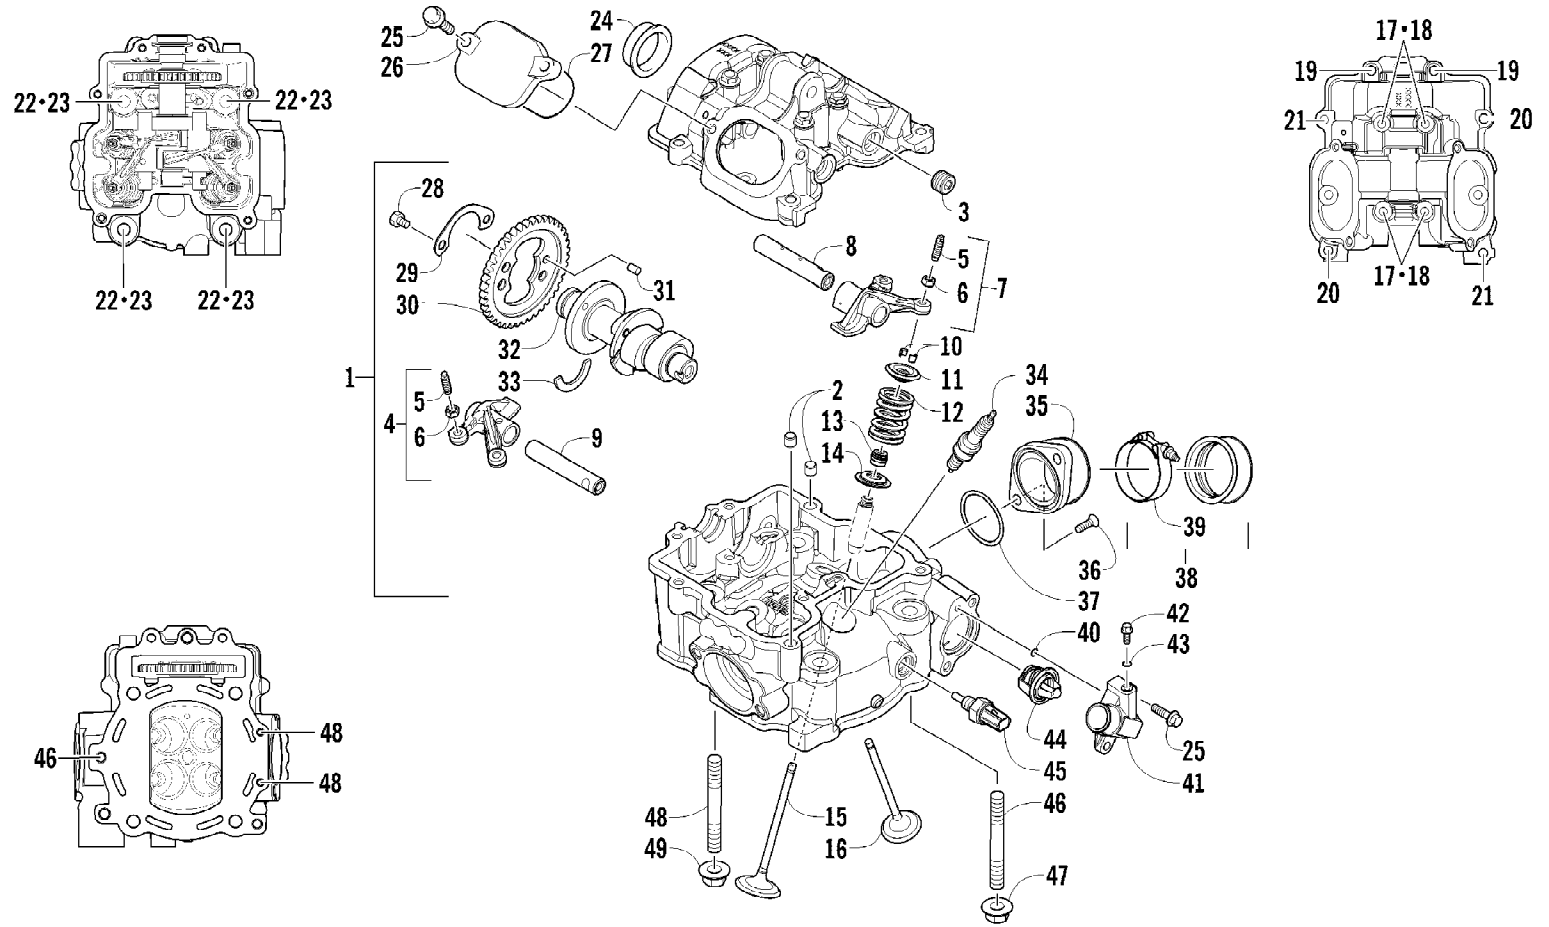

2012 ATV 700 GT METALLIC GRAY (A2012AGT1PUSS)
CYLINDER HEAD AND CAMSHAFT/VALVE ASSEMBLY

2012 ATV 700 GT METALLIC GRAY (A2012AGT1PUSS)
CYLINDER HEAD AND CAMSHAFT/VALVE ASSEMBLY

Page 22 of 79

Ref #	Part Number	Qty	S/P/F	Description
1	0808-184	1		Head, Cylinder - Assembly (inc. 2-17)
2	0829-048	2	/P	Pin, Dowel
3	0831-092	2		Plug, Shaft
4	0809-237	1	/P	Arm, Valve Rocker - Exhaust (inc. two No. 5-6)
5	0809-240	4	/P	Screw, Adjuster
6	0827-059	4		Nut
7	0809-234	1	/P	Arm, Valve Rocker - Intake (inc. two No. 5-6)
8	0809-241	1		Shaft, Rocker Arm - Intake
9	0809-242	1		Shaft, Rocker Arm - Exhaust
10	0809-233	8		Cotter, Valve
11	0809-232	4		Retainer, Spring
12	0809-231	4	/P	Spring, Valve
13	0830-186	4	/P	Seal, Oil
14	0809-215	4		Seat, Spring - Valve
15	0809-228	2	/P	Valve, Intake
16	0809-229	2	/P	Valve, Exhaust
17	0826-149	4		Screw, Cap
18	0830-155	4	/P	Gasket
19	0826-002	2		Screw, Cap
20	0826-005	2		Screw, Cap
21	0826-006	2		Screw, Cap
22	0808-037	4	/P	Screw, Cap
23	0830-147	4	/P	Washer
24	0808-077	1		Plug, Cylinder Head
25	0826-007	6		Screw, Cap
26	0808-003	2		Cap, Inspection
27	0830-167	2	/P	O-Ring
28	0826-034	2		Screw, Cap
29	0828-004	1		Plate, Retainer
30	0809-212	1		Sprocket
31	0829-049	1		Pin, Dowel
32	0809-245	1	/P	Camshaft
33	0809-003	1		C-Ring
34	0217-799	1	/P/F	Spark Plug
35	0470-668	1		Flange, Intake Manifold
36	0826-008	2		Screw, Machine
37	0830-090	1		O-Ring
38	0437-069	1	/P	Boot (inc. 39)
39	1423-041	1		Clamp
40	0830-168	1	/P	O-Ring
41	0808-208	1		Cover, Thermostat (inc. 42-43)
42	8408-512	1		Screw, Cap
43	0423-182	1	/P	O-Ring
44	0808-078	1		Thermostat
45	0808-124	1		Sensor, Engine Coolant Temperature
46	0827-031	1		Bolt, Stud
47	8424-804	1		Nut
48	0827-054	2		Bolt, Stud
49	8424-604	2		Nut