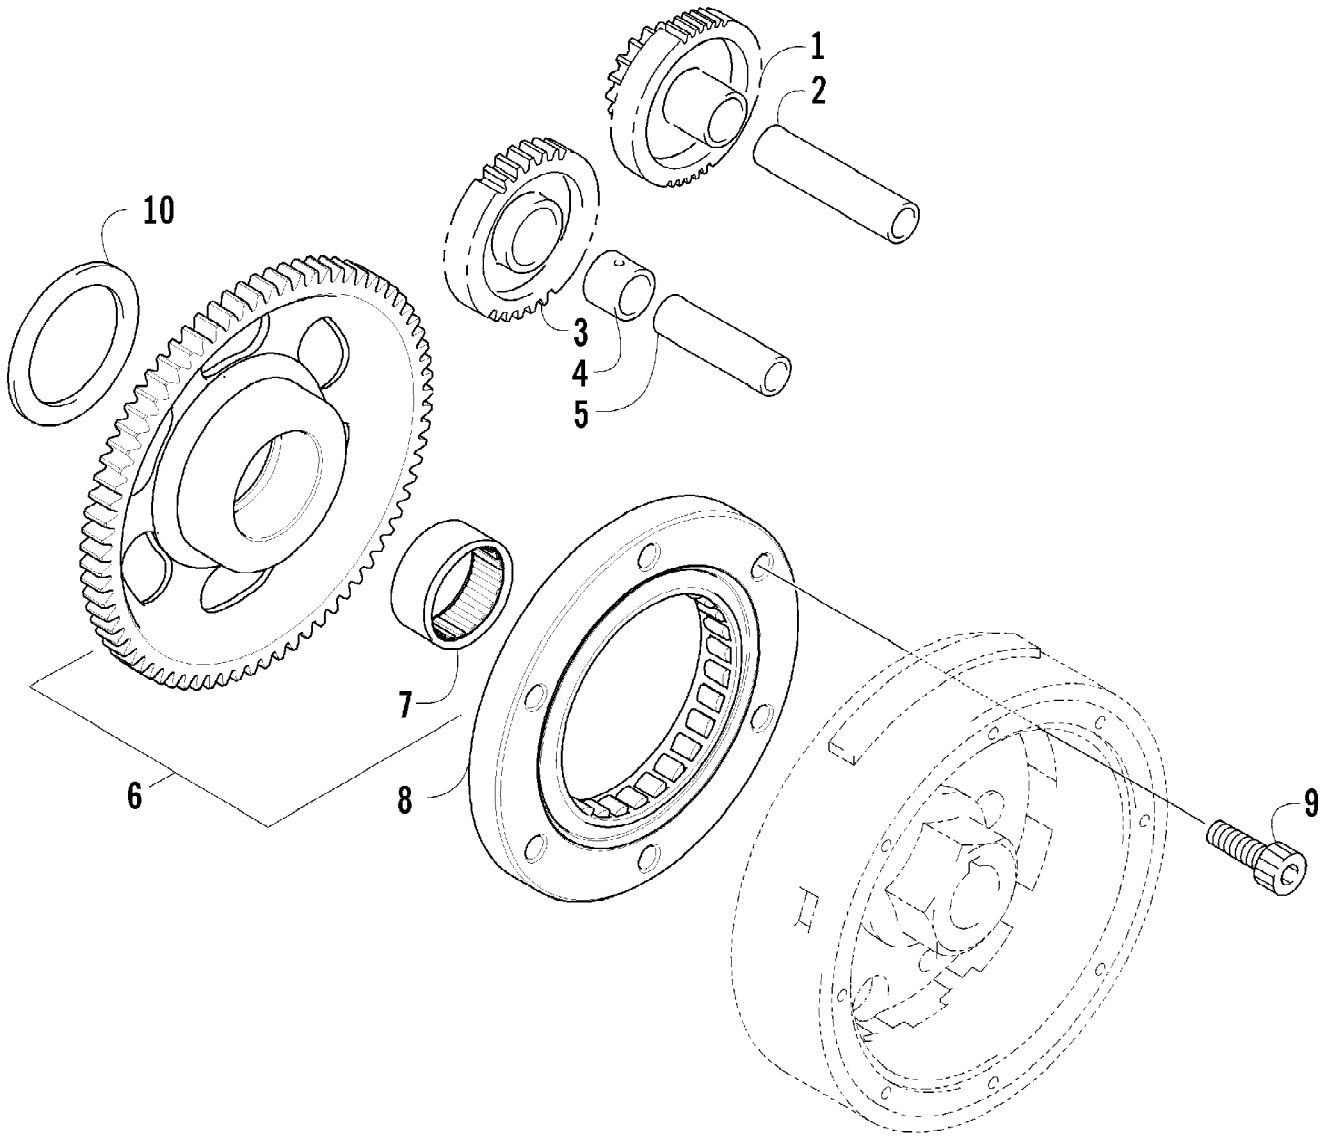

2012 ATV 700 GT METALLIC GRAY (A2012AGT1PUSS)
SHIFT LEVER ASSEMBLY

Page 63 of 79

Ref #	Part Number	Qty	S/P/F	Description
1	0402-843	1	/P	Knob, Shift
2	0423-345	1		Clip, Retaining
3	1402-576	1		Plate, Shift
4	2406-345	1		Shield, Shift Plate
5	0423-357	4		Nut, Stamped
6	0502-659	1		Lever, Shift
7	0402-678	1	/P	Spring, Shift Lever
8	1502-332	1		Actuator, Shift
9	8424-602	1	/P	Nut
10	0423-182	2	/P	O-Ring
11	0402-675	1		Axle, Pivot
12	0423-299	2	/P	O-Ring
13	0423-087	1		Washer
14	8408-812	1		Screw, Cap
15	8424-802	1		Nut
16	1402-621	1		Pin, Mounting
17	0423-091	2		Bushing
18	0623-094	2		Washer
19	0423-169	2	/P	E-Ring
20	1502-200	1		Linkage, Shift - Assembly (inc. 21-23)
21	0123-917	1	/P	Nut, Hex - Left-Hand Thread
22	1402-619	1		Coupler
23	0623-294	1		Nut, Hex - Right-Hand Thread