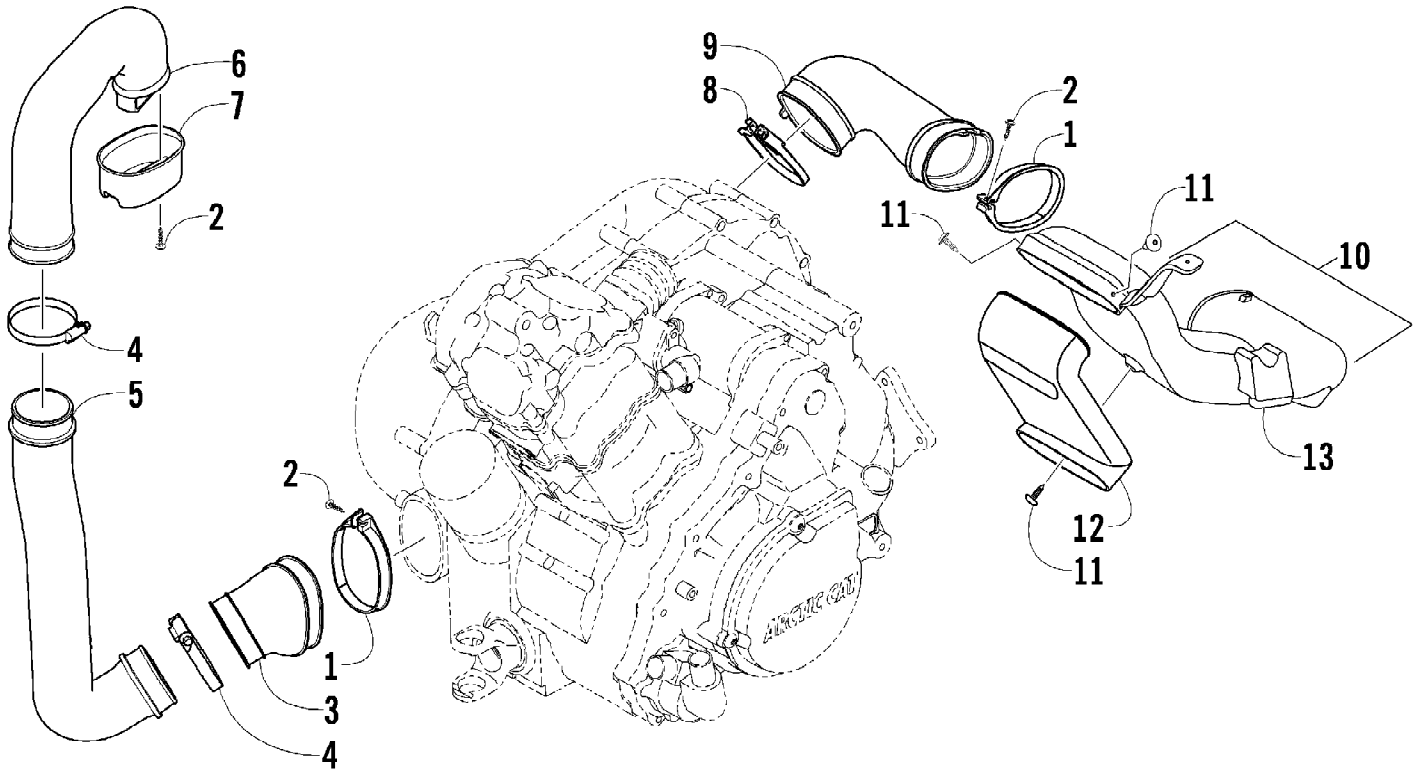

2012 ATV 700 GT METALLIC GRAY (A2012AGT1PUSS)
CAM CHAIN ASSEMBLY

Page 6 of 79

Ref #	Part Number	Qty	S/P/F	Description
1	0810-001	1		Chain, Cam
2	0810-002	1		Guide, Chain
3	0810-003	1		Tensioner, Chain
4	0826-036	1		Pivot, Tensioner
5	0830-025	1		Washer, Crush
6	0810-004	1		Adjuster, Tensioner - Assembly
7	0830-018	1		Gasket
8	8468-625	2		Screw, Machine
9	0830-107	2		Gasket
10	8400-610	1		Screw, Cap
11	0828-129	1		Washer