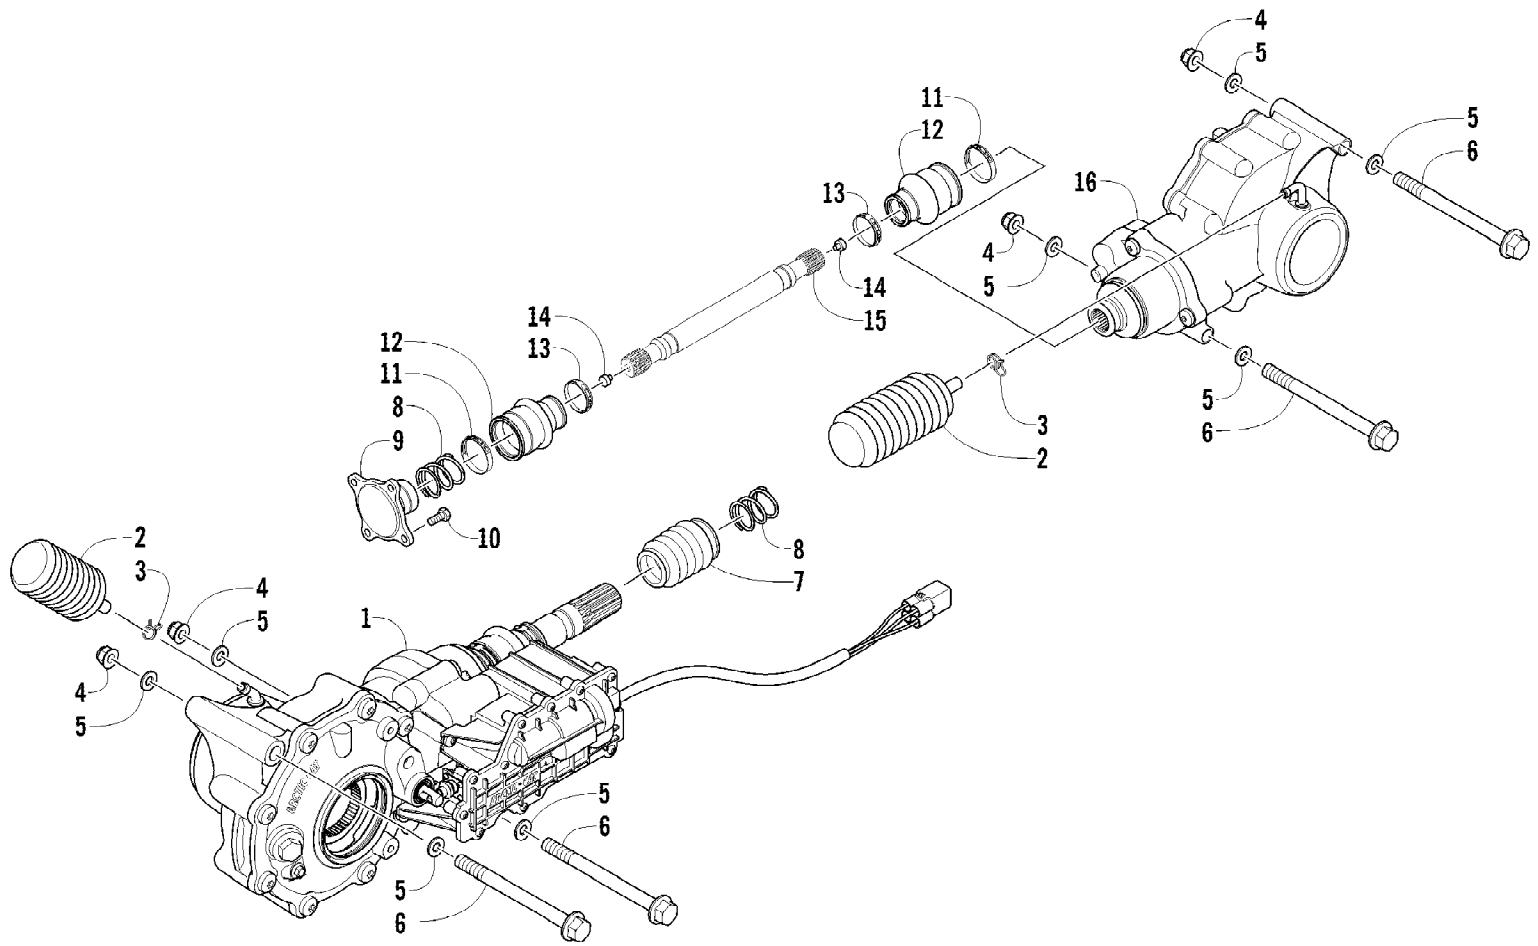

2012 ATV 700 GT INTERNATIONAL BLUE (A2012AGT1POSD)
CYLINDER HEAD AND CAMSHAFT/VALVE ASSEMBLY

Ref #	Part Number	Qty	S/P/F	Description
1	0808-184	1		Head, Cylinder - Assembly (inc. 2-17)
2	0829-048	2	/P	Pin, Dowel
3	0831-092	2		Plug, Shaft
4	0809-237	1	/P	Arm, Valve Rocker - Exhaust (inc. two No. 5-6)
5	0809-240	4	/P	Screw, Adjuster
6	0827-059	4		Nut
7	0809-234	1	/P	Arm, Valve Rocker - Intake (inc. two No. 5-6)
8	0809-241	1		Shaft, Rocker Arm - Intake
9	0809-242	1		Shaft, Rocker Arm - Exhaust
10	0809-233	8		Cotter, Valve
11	0809-232	4		Retainer, Spring
12	0809-231	4	/P	Spring, Valve
13	0830-186	4	/P	Seal, Oil
14	0809-215	4		Seat, Spring - Valve
15	0809-228	2	/P	Valve, Intake
16	0809-229	2	/P	Valve, Exhaust
17	0826-149	4		Screw, Cap
18	0830-155	4	/P	Gasket
19	0826-002	2		Screw, Cap
20	0826-005	2		Screw, Cap
21	0826-006	2		Screw, Cap
22	0808-037	4	/P	Screw, Cap
23	0830-147	4	/P	Washer
24	0808-077	1		Plug, Cylinder Head
25	0826-007	6		Screw, Cap
26	0808-003	2		Cap, Inspection
27	0830-167	2	/P	O-Ring
28	0826-034	2		Screw, Cap
29	0828-004	1		Plate, Retainer
30	0809-212	1		Sprocket
31	0829-049	1		Pin, Dowel
32	0809-245	1	/P	Camshaft
33	0809-003	1		C-Ring
34	0217-799	1	/P/F	Spark Plug
35	0470-668	1		Flange, Intake Manifold
36	0826-008	2		Screw, Machine
37	0830-090	1		O-Ring
38	0437-069	1	/P	Boot (inc. 39)
39	1423-041	1		Clamp
40	0830-168	1	/P	O-Ring
41	0808-208	1		Cover, Thermostat (inc. 42-43)
42	8408-512	1		Screw, Cap
43	0423-182	1	/P	O-Ring
44	0808-078	1		Thermostat
45	0808-124	1		Sensor, Engine Coolant Temperature
46	0827-031	1		Bolt, Stud
47	8424-804	1		Nut
48	0827-054	2		Bolt, Stud
49	8424-604	2		Nut