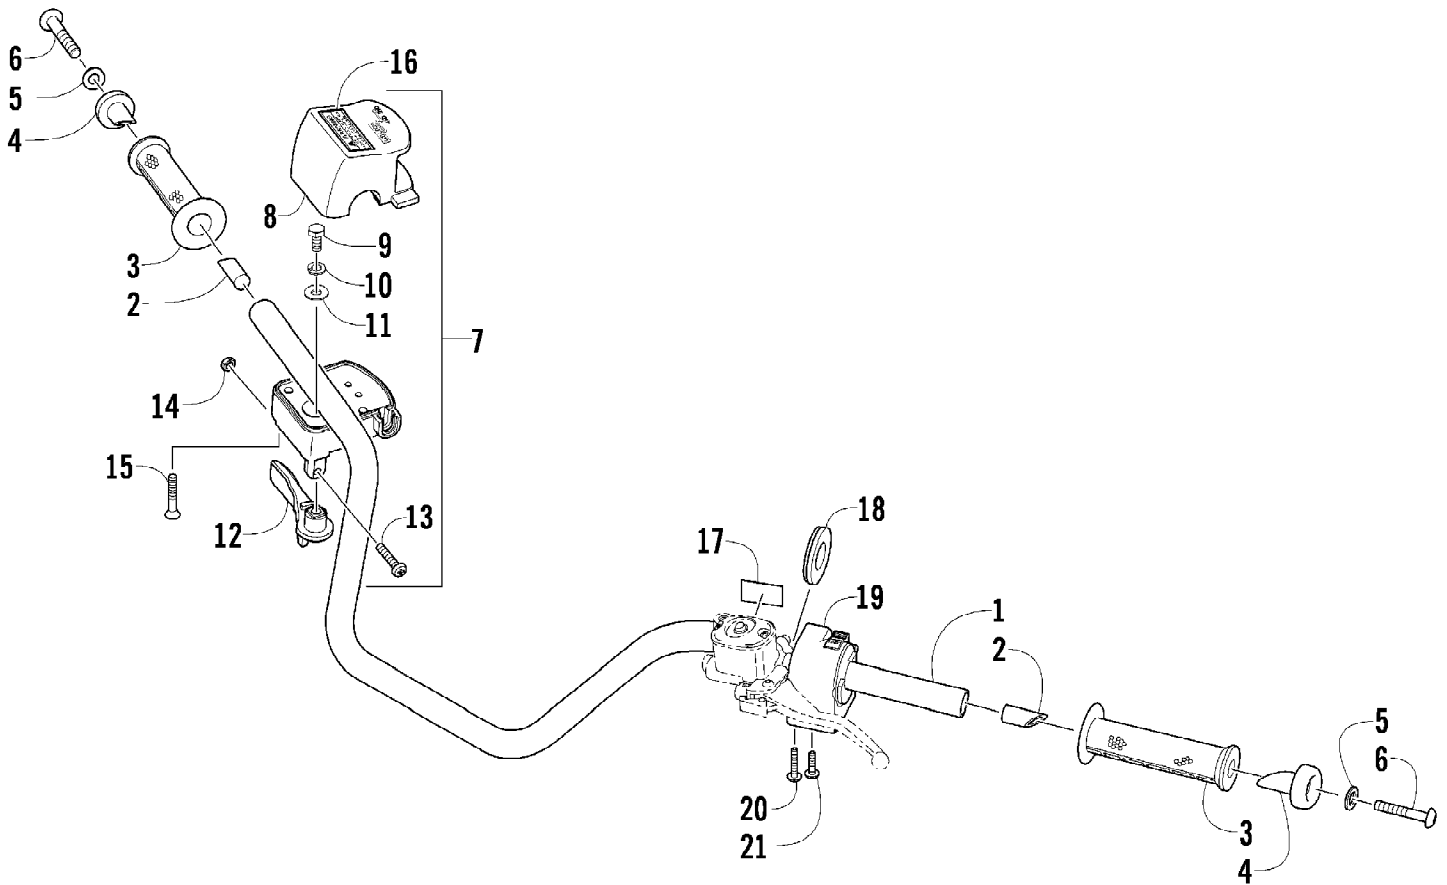

2012 ATV 700 GT INTERNATIONAL BLUE (A2012AGT1POSD)
GEAR SHIFTING ASSEMBLY

Page 39 of 79

Ref #	Part Number	Qty	S/P/F	Description
1	0828-036	2		Washer
2	0831-010	2		Ring, Retaining
3	0818-007	1	/P	Shaft, Sub-Gear Shift
4	0830-044	1		Seal, Sub-Gear Shift Shaft
5	0818-014	1		Arm, Select
6	8468-620	1	/P	Screw, Machine
7	8470-520	2		Screw, Machine
8	0409-090	1	/P	Switch, Gear Position
9	0818-013	2		Contact
10	0818-017	2		Spring
11	0828-040	1		Washer
12	0818-046	1		Shaft, Gear Shift - Assembly
13	0828-131	1		Spacer
14	0828-037	1		Washer
15	0818-089	1	/P	Plate, Gear Shift Cam
16	0826-006	1		Screw, Cap
17	0828-038	1		Washer
18	0818-002	1		Stopper, Cam
19	0818-004	1		Support, Cam Stopper
20	0818-090	1		Spring
21	0828-035	1		Washer
22	8424-602	1	/P	Nut
23	0818-072	2	/P	Fork, Shift
24	0818-006	1		Shaft, Shift Fork