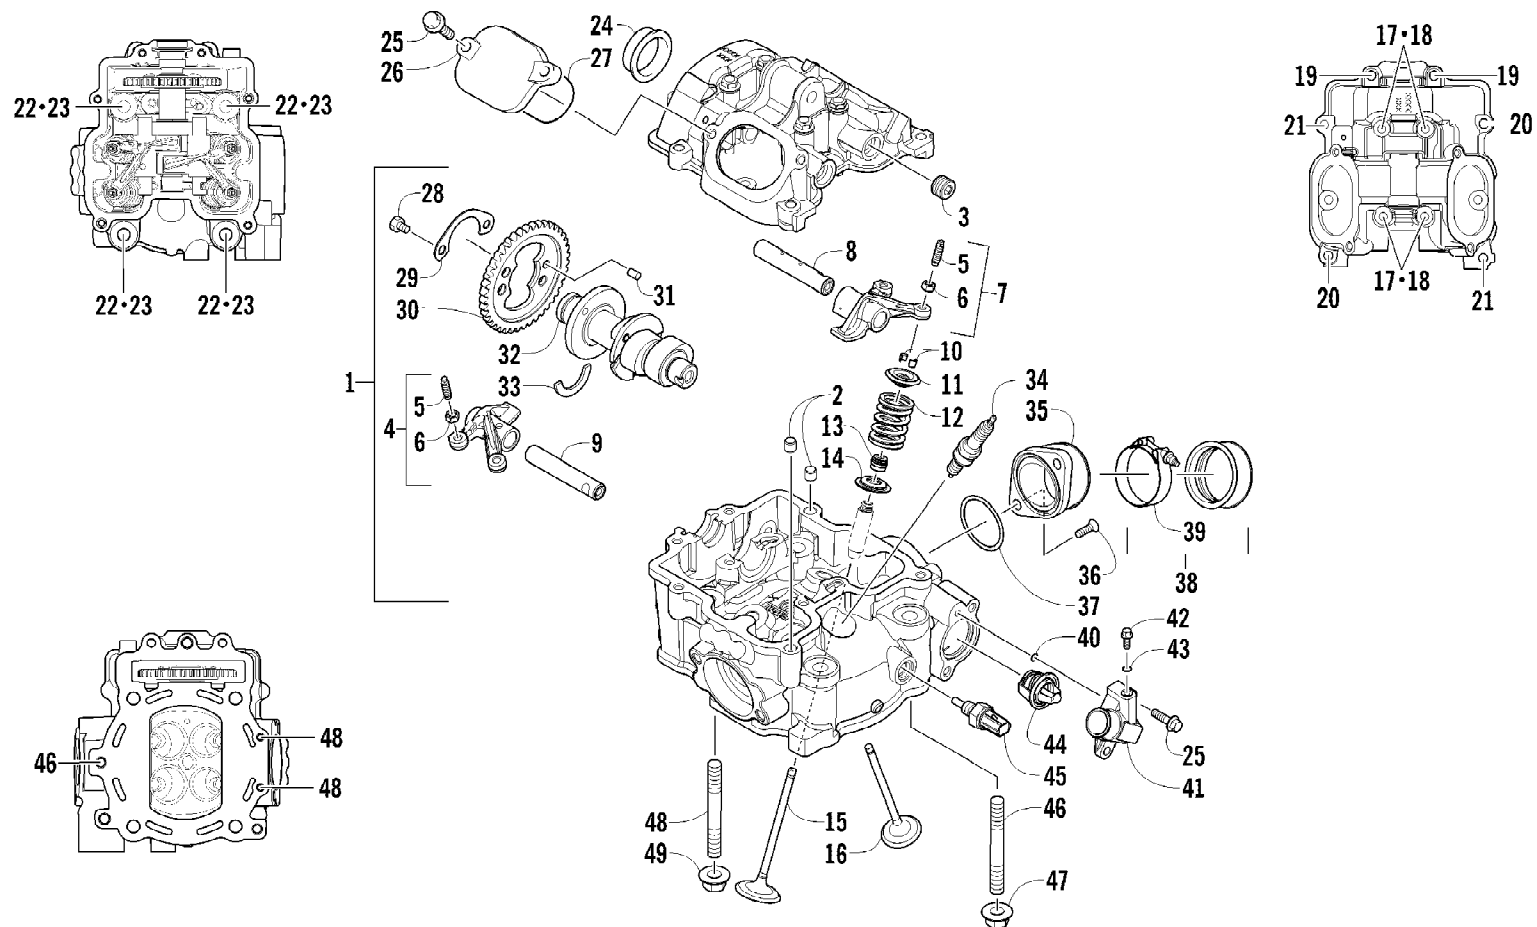

2012 ATV 700 GT INTERNATIONAL BLUE (A2012AGT1POSD)
CYLINDER HEAD AND CAMSHAFT/VALVE ASSEMBLY

Ref #	Part Number	Qty	S/P/F	Description
1	0808-184	1		Head, Cylinder - Assembly (inc. 2-17)
2	0829-048	2	/P	Pin, Dowel
3	0831-092	2		Plug, Shaft
4	0809-237	1	/P	Arm, Valve Rocker - Exhaust (inc. two No. 5-6)
5	0809-240	4	/P	Screw, Adjuster
6	0827-059	4		Nut
7	0809-234	1	/P	Arm, Valve Rocker - Intake (inc. two No. 5-6)
8	0809-241	1		Shaft, Rocker Arm - Intake
9	0809-242	1		Shaft, Rocker Arm - Exhaust
10	0809-233	8		Cotter, Valve
11	0809-232	4		Retainer, Spring
12	0809-231	4	/P	Spring, Valve
13	0830-186	4	/P	Seal, Oil
14	0809-215	4		Seat, Spring - Valve
15	0809-228	2	/P	Valve, Intake
16	0809-229	2	/P	Valve, Exhaust
17	0826-149	4		Screw, Cap
18	0830-155	4	/P	Gasket
19	0826-002	2		Screw, Cap
20	0826-005	2		Screw, Cap
21	0826-006	2		Screw, Cap
22	0808-037	4	/P	Screw, Cap
23	0830-147	4	/P	Washer
24	0808-077	1		Plug, Cylinder Head
25	0826-007	6		Screw, Cap
26	0808-003	2		Cap, Inspection
27	0830-167	2	/P	O-Ring
28	0826-034	2		Screw, Cap
29	0828-004	1		Plate, Retainer
30	0809-212	1		Sprocket
31	0829-049	1		Pin, Dowel
32	0809-245	1	/P	Camshaft
33	0809-003	1		C-Ring
34	0217-799	1	/P/F	Spark Plug
35	0470-668	1		Flange, Intake Manifold
36	0826-008	2		Screw, Machine
37	0830-090	1		O-Ring
38	0437-069	1	/P	Boot (inc. 39)
39	1423-041	1		Clamp
40	0830-168	1	/P	O-Ring
41	0808-208	1		Cover, Thermostat (inc. 42-43)
42	8408-512	1		Screw, Cap
43	0423-182	1	/P	O-Ring
44	0808-078	1		Thermostat
45	0808-124	1		Sensor, Engine Coolant Temperature
46	0827-031	1		Bolt, Stud
47	8424-804	1		Nut
48	0827-054	2		Bolt, Stud
49	8424-604	2		Nut