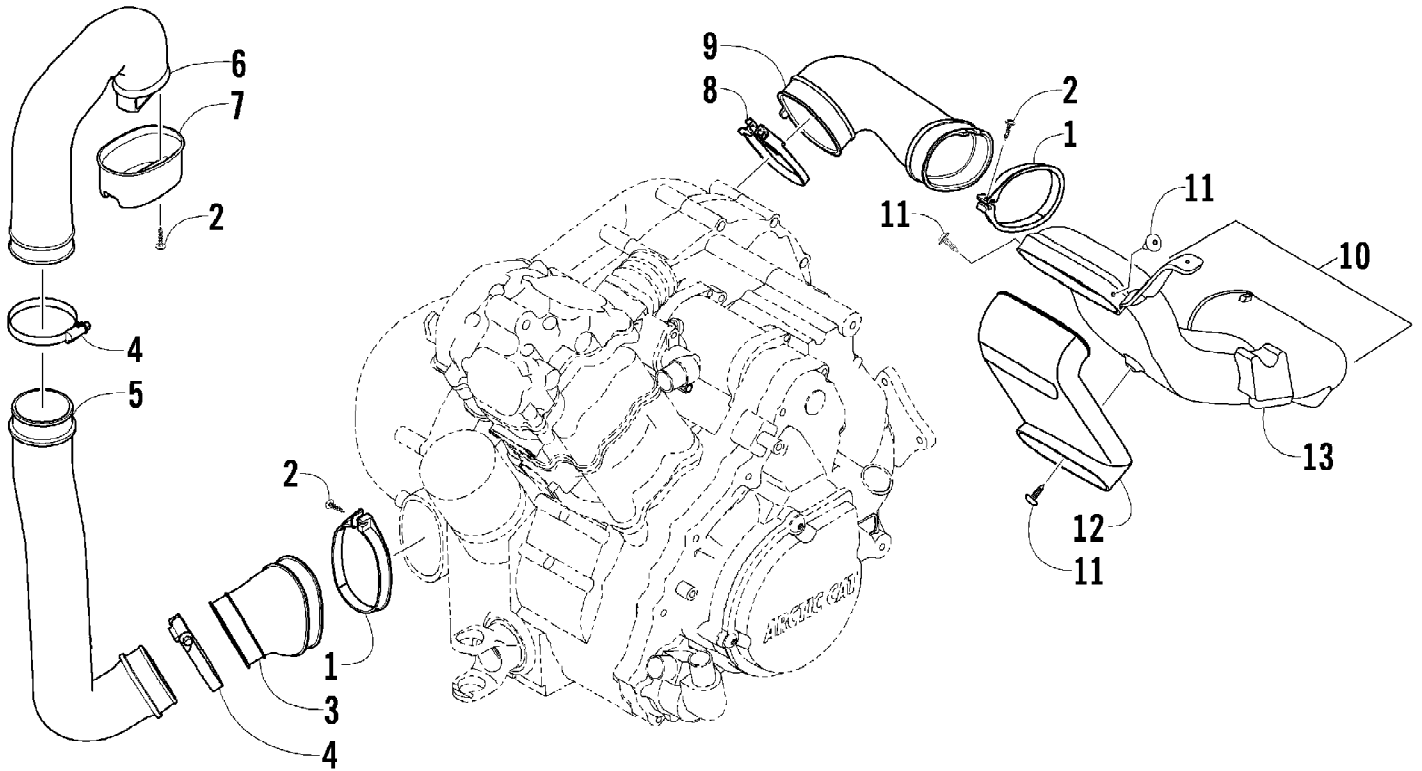

2012 ATV 700 GT INTERNATIONAL BLUE (A2012AGT1POSD)
CAM CHAIN ASSEMBLY

Page 6 of 79

Ref #	Part Number	Qty	S/P/F	Description
1	0810-001	1		Chain, Cam
2	0810-002	1		Guide, Chain
3	0810-003	1		Tensioner, Chain
4	0826-036	1		Pivot, Tensioner
5	0830-025	1		Washer, Crush
6	0810-004	1		Adjuster, Tensioner - Assembly
7	0830-018	1		Gasket
8	8468-625	2		Screw, Machine
9	0830-107	2		Gasket
10	8400-610	1		Screw, Cap
11	0828-129	1		Washer