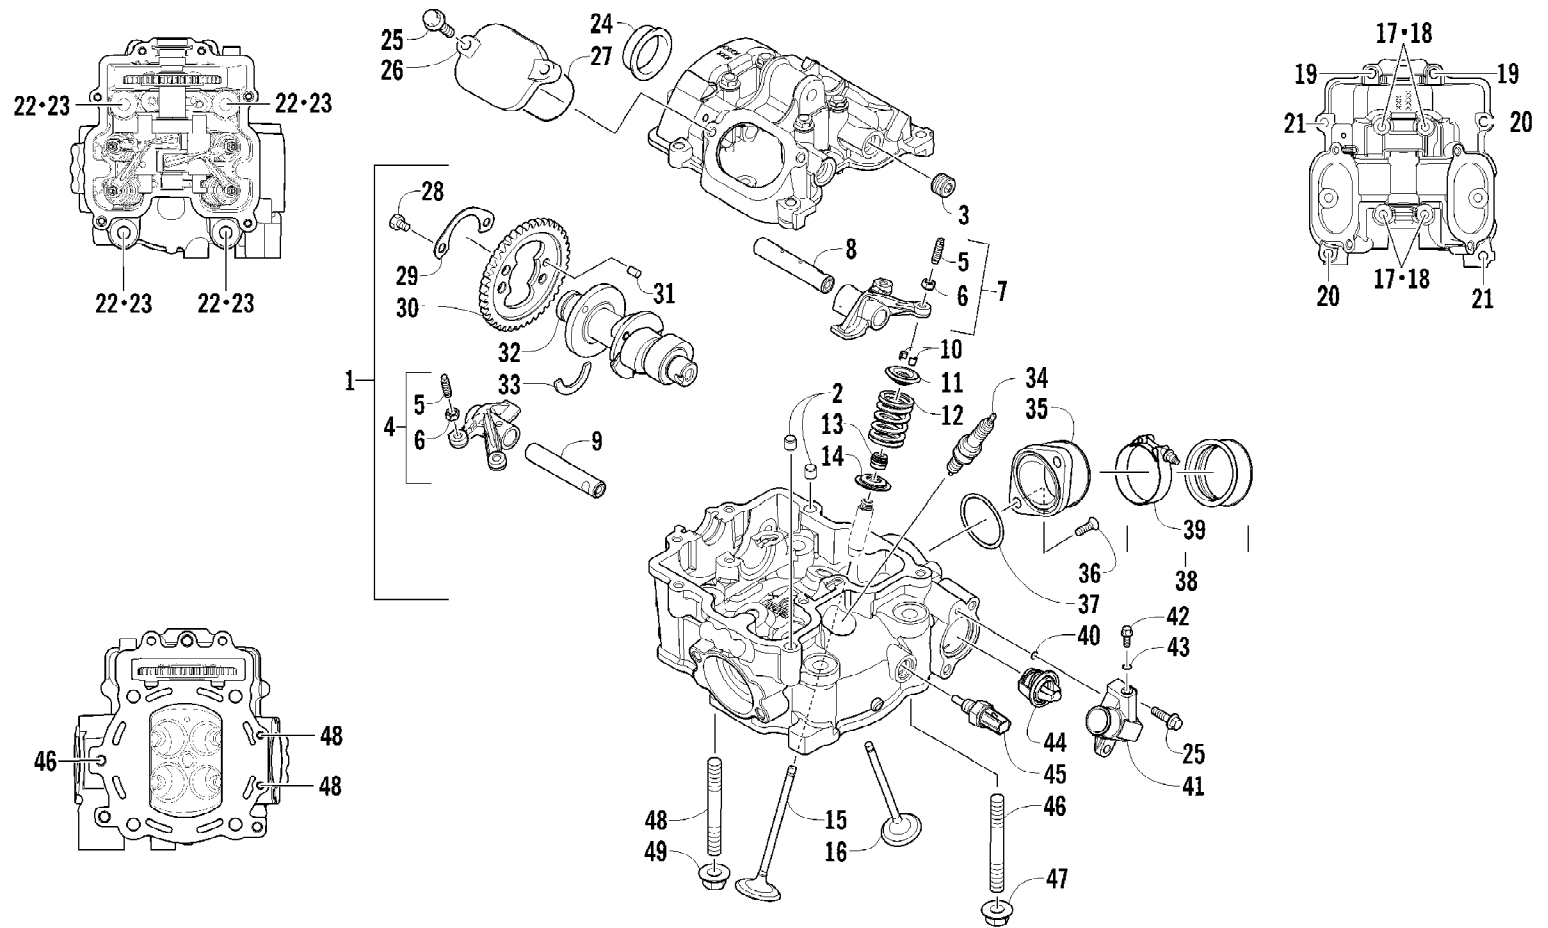

2012 ATV 700 GT BLUE (A2012AGT1PUSD)
CYLINDER HEAD AND CAMSHAFT/VALVE ASSEMBLY

2012 ATV 700 GT BLUE (A2012AGT1PUSD)
CYLINDER HEAD AND CAMSHAFT/VALVE ASSEMBLY

Ref #	Part Number	Qty	S/P/F	Description
1	0808-184	1		Head, Cylinder - Assembly (inc. 2-17)
2	0829-048	2	/P	Pin, Dowel
3	0831-092	2		Plug, Shaft
4	0809-237	1	/P	Arm, Valve Rocker - Exhaust (inc. two No. 5-6)
5	0809-240	4	/P	Screw, Adjuster
6	0827-059	4		Nut
7	0809-234	1	/P	Arm, Valve Rocker - Intake (inc. two No. 5-6)
8	0809-241	1		Shaft, Rocker Arm - Intake
9	0809-242	1		Shaft, Rocker Arm - Exhaust
10	0809-233	8		Cotter, Valve
11	0809-232	4		Retainer, Spring
12	0809-231	4	/P	Spring, Valve
13	0830-186	4	/P	Seal, Oil
14	0809-215	4		Seat, Spring - Valve
15	0809-228	2	/P	Valve, Intake
16	0809-229	2	/P	Valve, Exhaust
17	0826-149	4		Screw, Cap
18	0830-155	4	/P	Gasket
19	0826-002	2		Screw, Cap
20	0826-005	2		Screw, Cap
21	0826-006	2		Screw, Cap
22	0808-037	4	/P	Screw, Cap
23	0830-147	4	/P	Washer
24	0808-077	1		Plug, Cylinder Head
25	0826-007	6		Screw, Cap
26	0808-003	2		Cap, Inspection
27	0830-167	2	/P	O-Ring
28	0826-034	2		Screw, Cap
29	0828-004	1		Plate, Retainer
30	0809-212	1		Sprocket
31	0829-049	1		Pin, Dowel
32	0809-245	1	/P	Camshaft
33	0809-003	1		C-Ring
34	0217-799	1	/P/F	Spark Plug
35	0470-668	1		Flange, Intake Manifold
36	0826-008	2		Screw, Machine
37	0830-090	1		O-Ring
38	0437-069	1	/P	Boot (inc. 39)
39	1423-041	1		Clamp
40	0830-168	1	/P	O-Ring
41	0808-208	1		Cover, Thermostat (inc. 42-43)
42	8408-512	1		Screw, Cap
43	0423-182	1	/P	O-Ring
44	0808-078	1		Thermostat
45	0808-124	1		Sensor, Engine Coolant Temperature
46	0827-031	1		Bolt, Stud
47	8424-804	1		Nut
48	0827-054	2		Bolt, Stud
49	8424-604	2		Nut