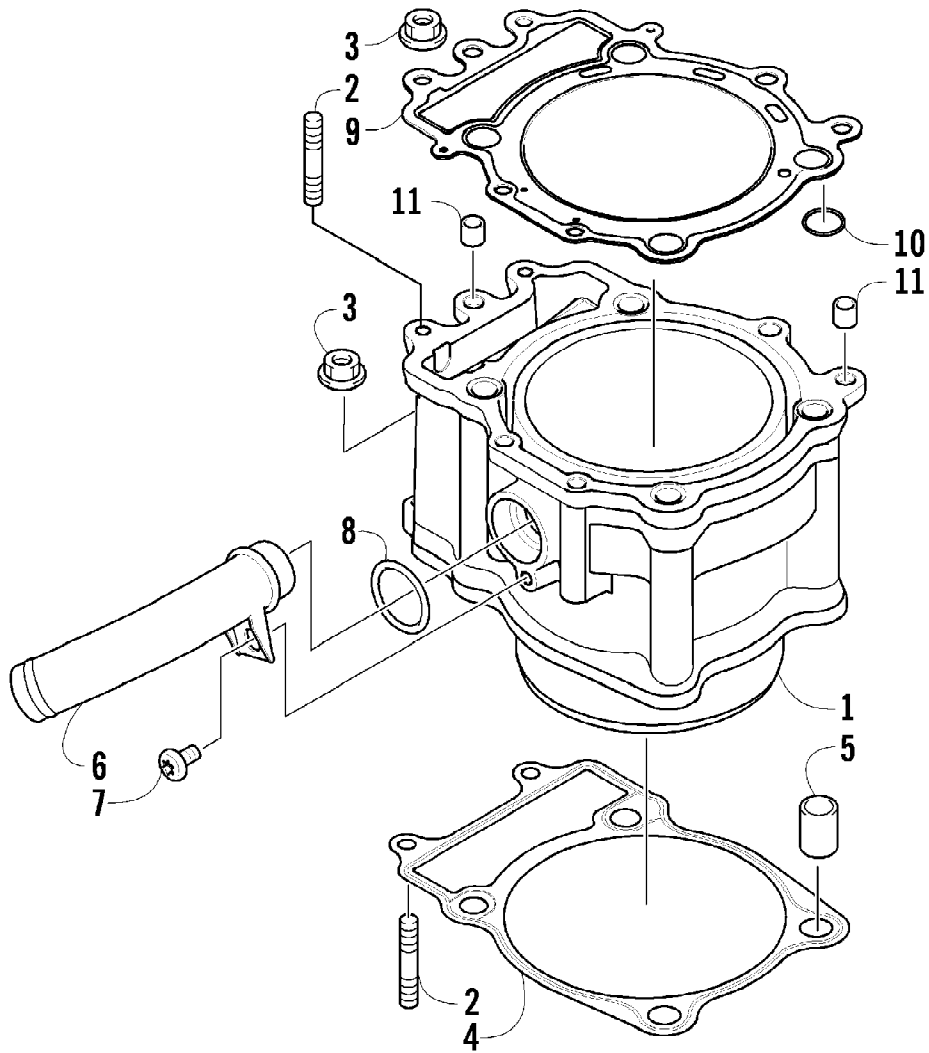

2012 ATV 700 GT BLUE (A2012AGT1PUSD)
CYLINDER ASSEMBLY

Page 20 of 79

Ref #	Part Number	Qty	S/P/F	Description
1	0804-053	1	/P	Cylinder
2	0827-002	4		Bolt, Stud
3	8424-604	4		Nut
4	0830-111	1		Gasket, Base
5	0829-002	2		Pin, Dowel
6	0804-047	1	/P	Union, Coolant Hose
7	8468-612	1		Screw, Machine
8	0830-007	1		O-Ring
9	0830-112	1		Gasket, Cylinder Head
10	0830-113	4		O-Ring
11	0829-048	2	/P	Pin, Dowel