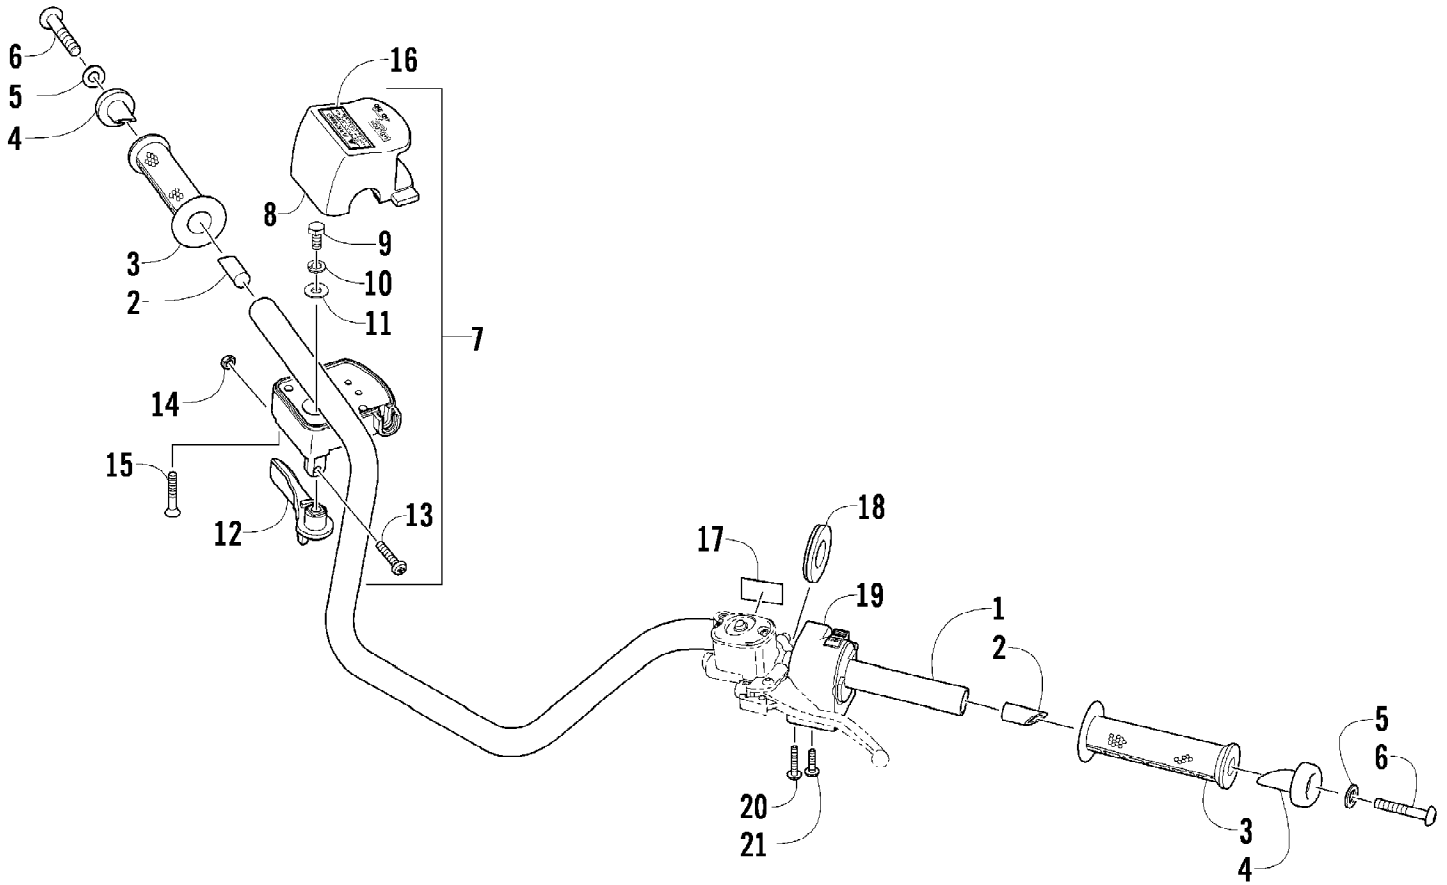

2012 ATV 700 GT BLUE (A2012AGT1PUSD)
GEAR SHIFTING ASSEMBLY

Page 39 of 79

Ref #	Part Number	Qty	S/P/F	Description
1	0828-036	2		Washer
2	0831-010	2		Ring, Retaining
3	0818-007	1	/P	Shaft, Sub-Gear Shift
4	0830-044	1		Seal, Sub-Gear Shift Shaft
5	0818-014	1		Arm, Select
6	8468-620	1	/P	Screw, Machine
7	8470-520	2		Screw, Machine
8	0409-090	1	/P	Switch, Gear Position
9	0818-013	2		Contact
10	0818-017	2		Spring
11	0828-040	1		Washer
12	0818-046	1		Shaft, Gear Shift - Assembly
13	0828-131	1		Spacer
14	0828-037	1		Washer
15	0818-089	1	/P	Plate, Gear Shift Cam
16	0826-006	1		Screw, Cap
17	0828-038	1		Washer
18	0818-002	1		Stopper, Cam
19	0818-004	1		Support, Cam Stopper
20	0818-090	1		Spring
21	0828-035	1		Washer
22	8424-602	1	/P	Nut
23	0818-072	2	/P	Fork, Shift
24	0818-006	1		Shaft, Shift Fork