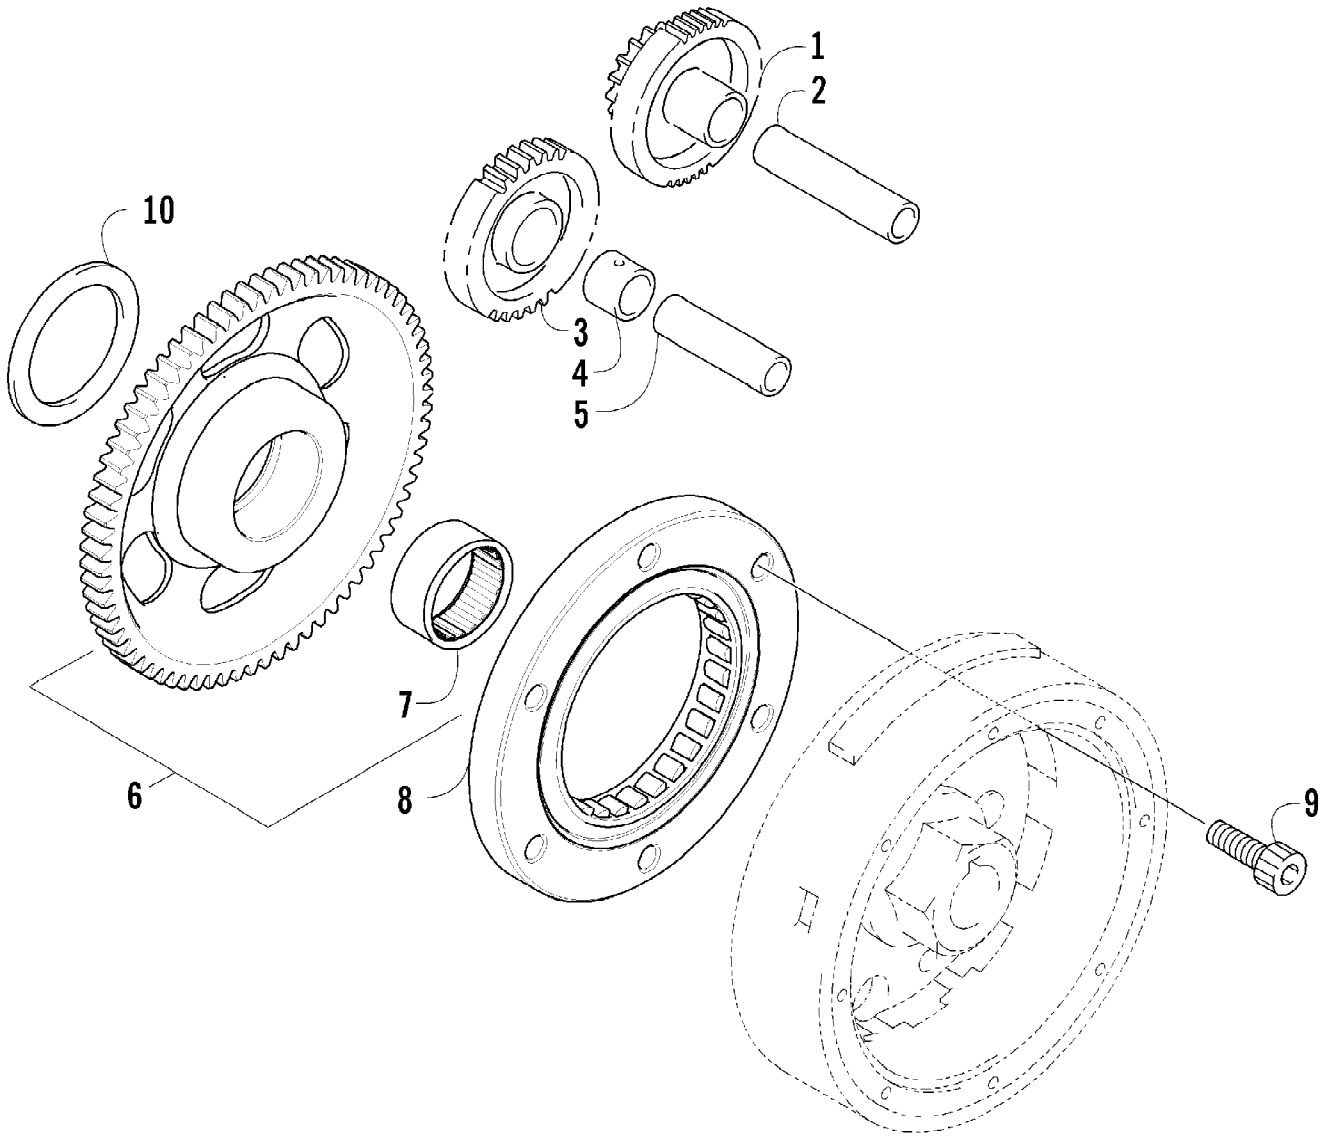

2012 ATV 700 GT BLUE (A2012AGT1PUSD)
SHIFT LEVER ASSEMBLY

Page 63 of 79

Ref #	Part Number	Qty	S/P/F	Description
1	0402-843	1	/P	Knob, Shift
2	0423-345	1		Clip, Retaining
3	1402-576	1		Plate, Shift
4	2406-345	1		Shield, Shift Plate
5	0423-357	4		Nut, Stamped
6	0502-659	1		Lever, Shift
7	0402-678	1	/P	Spring, Shift Lever
8	1502-332	1		Actuator, Shift
9	8424-602	1	/P	Nut
10	0423-182	2	/P	O-Ring
11	0402-675	1		Axle, Pivot
12	0423-299	2	/P	O-Ring
13	0423-087	1		Washer
14	8408-812	1		Screw, Cap
15	8424-802	1		Nut
16	1402-621	1		Pin, Mounting
17	0423-091	2		Bushing
18	0623-094	2		Washer
19	0423-169	2	/P	E-Ring
20	1502-200	1		Linkage, Shift - Assembly (inc. 21-23)
21	0123-917	1	/P	Nut, Hex - Left-Hand Thread
22	1402-619	1		Coupler
23	0623-294	1		Nut, Hex - Right-Hand Thread