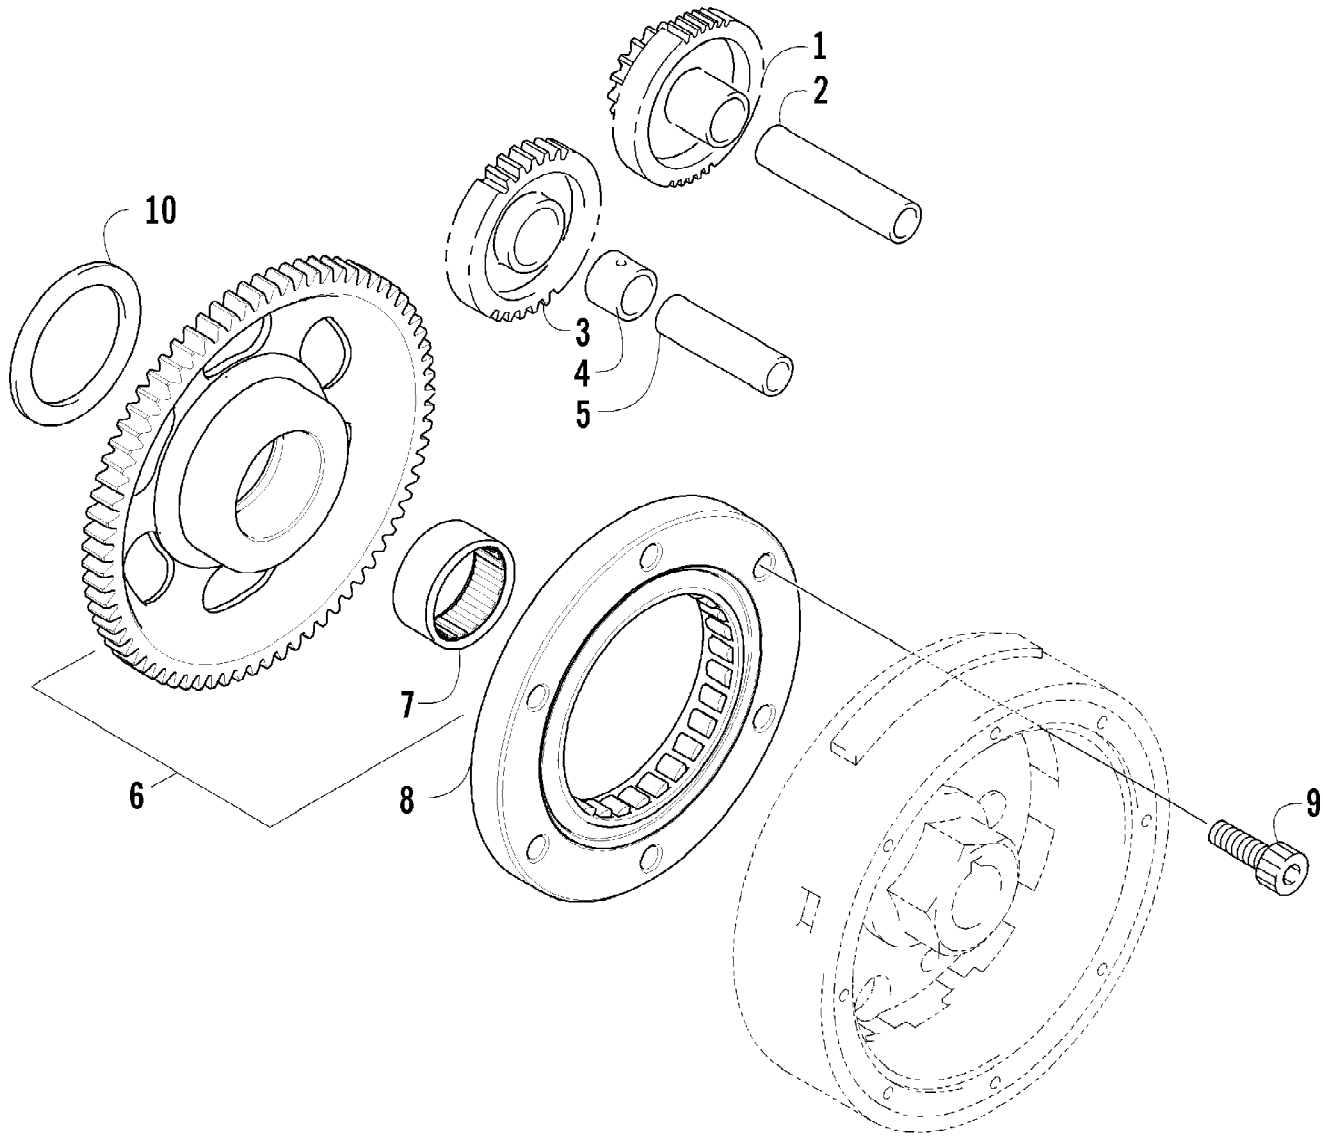

2012 ATV 650 RED (A2012ICS4BUSR)
SHIFT LEVER ASSEMBLY

2012 ATV 650 RED (A2012ICS4BUSR)
SHIFT LEVER ASSEMBLY

Page 65 of 79

Ref #	Part Number	Qty	S/P/F	Description
1	0402-843	1	/P	Knob, Shift
2	0423-345	1		Clip, Retaining
3	1402-562	1	/P	Plate, Shift
4	2406-348	1		Shield, Shift Plate
5	0423-357	4		Nut, Stamped
6	0502-659	1		Lever, Shift
7	0402-678	1	/P	Spring, Shift Lever
8	1502-332	1		Actuator, Shift
9	8424-602	1	/P	Nut
10	0423-182	2	/P	O-Ring
11	0402-675	1		Axle, Pivot
12	8408-812	1		Screw, Cap
13	0423-087	1		Washer
14	0423-299	2	/P	O-Ring
15	8424-802	1		Nut
16	1402-621	1		Pin, Mounting
17	0423-091	2		Bushing
18	0623-094	2		Washer
19	0423-169	2	/P	E-Ring
20	1502-622	1		Linkage, Shift - Assembly (inc. 21-23)
21	0123-917	1	/P	Nut, Hex - Left-Hand Thread
22	1402-619	1		Coupler
23	0623-294	1		Nut, Hex - Right-Hand Thread