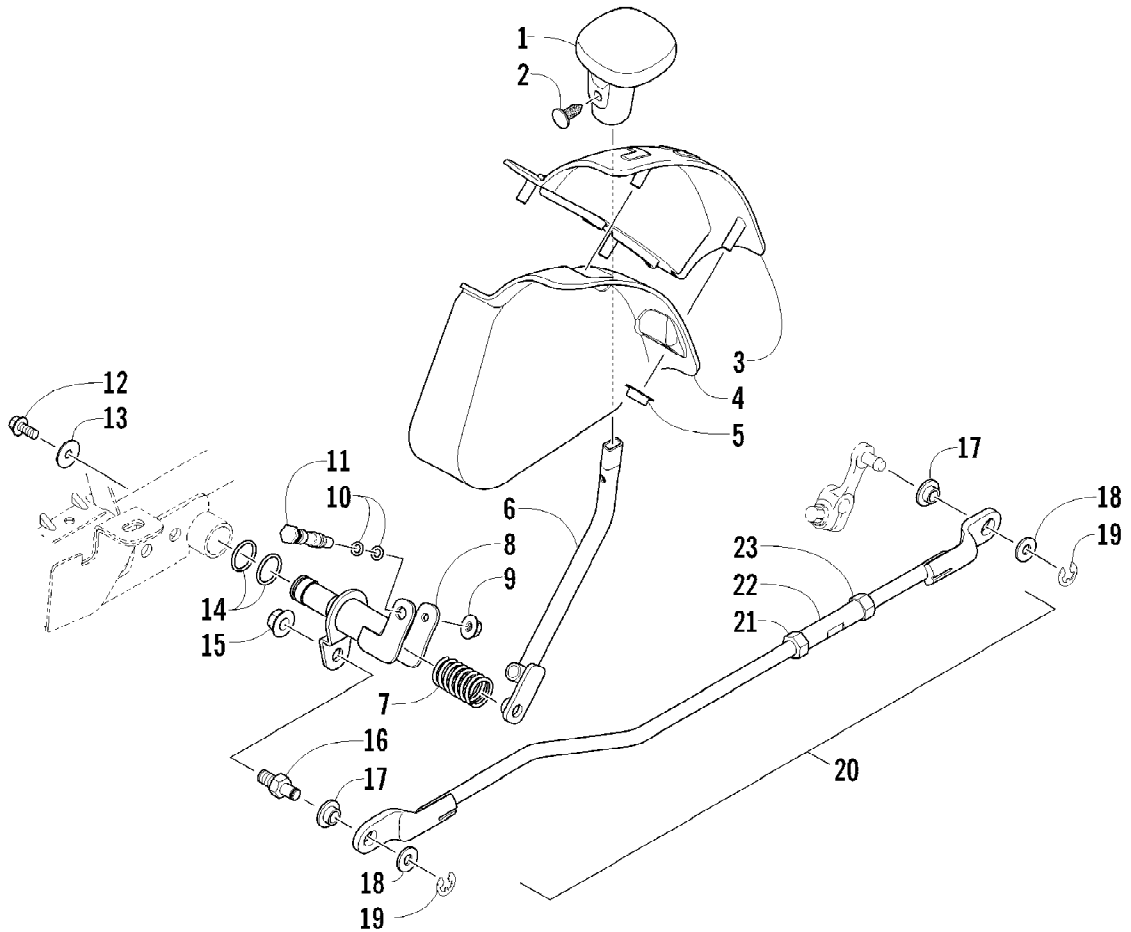

2012 ATV 650 RED (A2012ICS4BUSR)
SHIFT LEVER ASSEMBLY

2012 ATV 650 RED (A2012ICS4BUSR)
SHIFT LEVER ASSEMBLY

Page 65 of 79

Ref #	Part Number	Qty	S/P/F	Description
1	0402-843	1	/P	Knob, Shift
2	0423-345	1		Clip, Retaining
3	1402-562	1	/P	Plate, Shift
4	2406-348	1		Shield, Shift Plate
5	0423-357	4		Nut, Stamped
6	0502-659	1		Lever, Shift
7	0402-678	1	/P	Spring, Shift Lever
8	1502-332	1		Actuator, Shift
9	8424-602	1	/P	Nut
10	0423-182	2	/P	O-Ring
11	0402-675	1		Axle, Pivot
12	8408-812	1		Screw, Cap
13	0423-087	1		Washer
14	0423-299	2	/P	O-Ring
15	8424-802	1		Nut
16	1402-621	1		Pin, Mounting
17	0423-091	2		Bushing
18	0623-094	2		Washer
19	0423-169	2	/P	E-Ring
20	1502-622	1		Linkage, Shift - Assembly (inc. 21-23)
21	0123-917	1	/P	Nut, Hex - Left-Hand Thread
22	1402-619	1		Coupler
23	0623-294	1		Nut, Hex - Right-Hand Thread