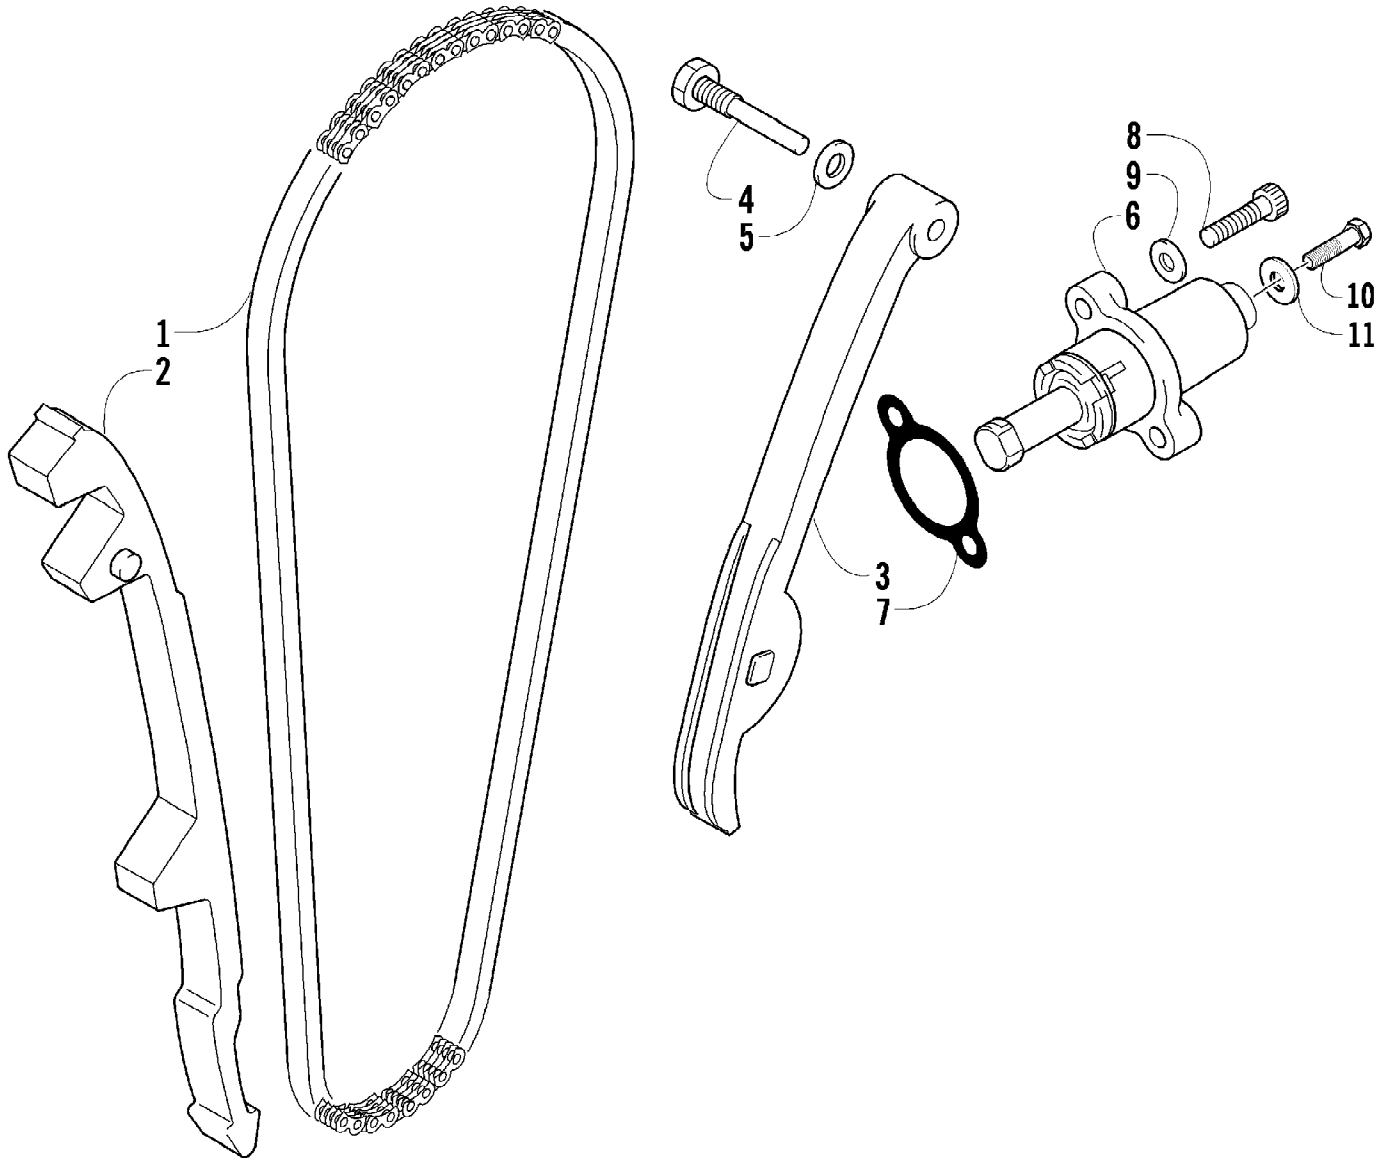

2012 ATV 650 INTERNATIONAL RED (A2012ICS4BOSR)
CAM CHAIN ASSEMBLY

Page 6 of 77

Ref #	Part Number	Qty	S/P/F	Description
1	0810-001	1		Chain, Cam
2	0810-002	1		Guide, Chain
3	0810-003	1		Tensioner, Chain
4	0826-036	1		Pivot, Tensioner
5	0830-025	1		Washer, Crush
6	0810-004	1		Adjuster, Tensioner - Assembly
7	0830-018	1		Gasket
8	8468-625	2		Screw, Machine
9	0830-107	2		Gasket
10	8400-610	1		Screw, Cap
11	0828-129	1		Washer