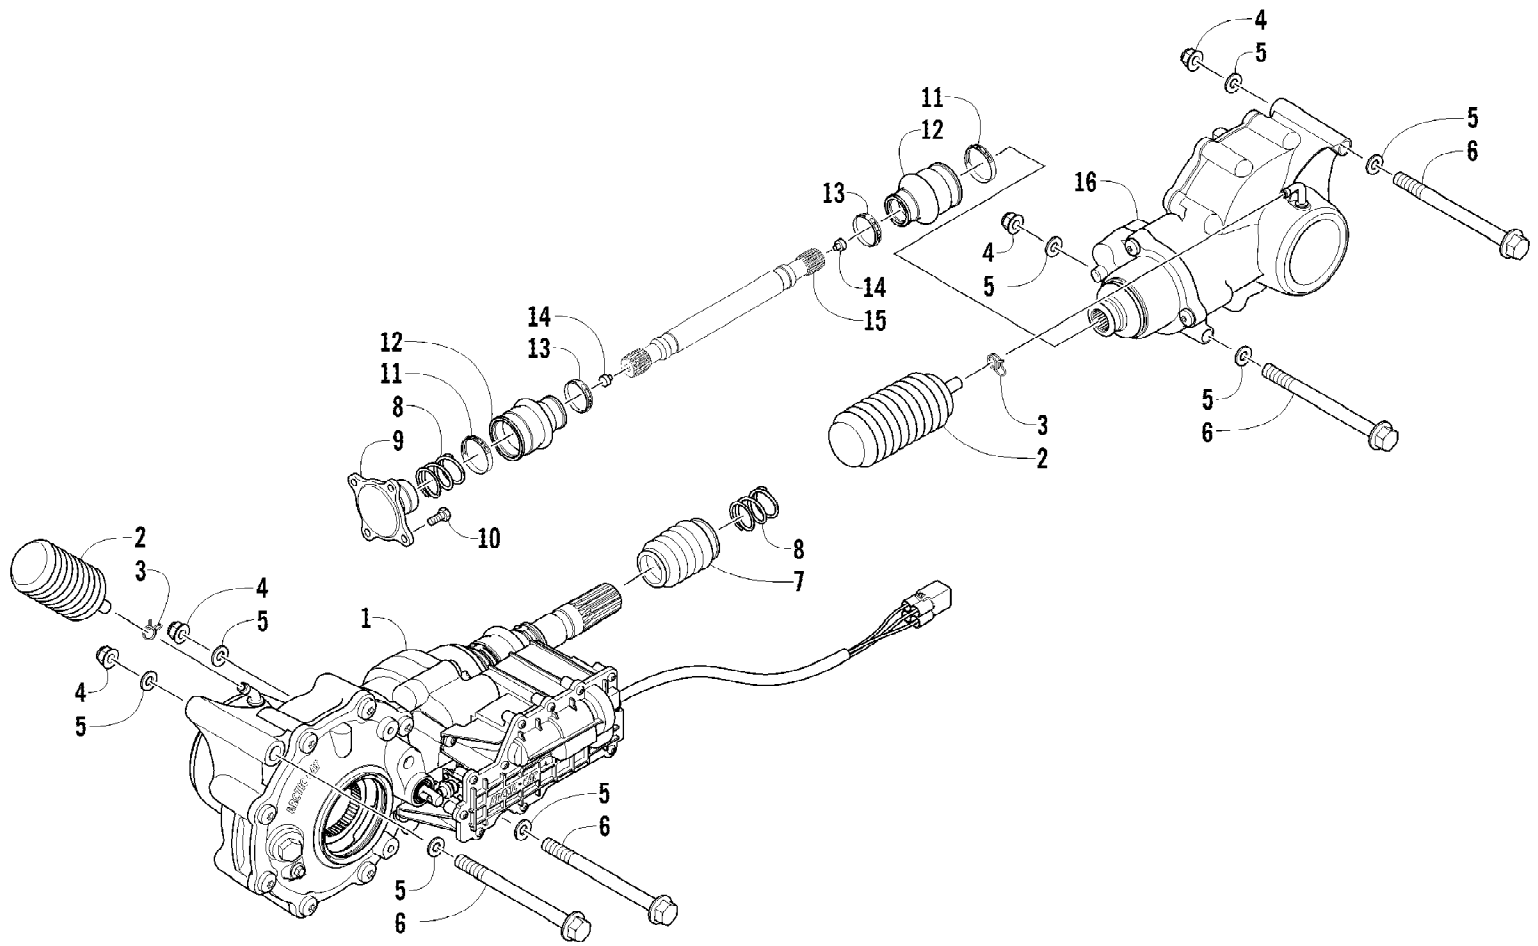

2012 ATV 650 INTERNATIONAL RED (A2012ICS4BOSR)
CYLINDER ASSEMBLY

Page 22 of 77

Ref #	Part Number	Qty	S/P/F	Description
1	0804-016	1		Cylinder
2	0827-002	4		Bolt, Stud
3	8424-604	4		Nut
4	0830-084	1		Gasket, Base
5	0829-002	4		Pin, Dowel
6	0804-047	1	/P	Union, Coolant Hose
7	8468-612	1		Screw, Machine
8	0830-007	1		O-Ring
9	0830-085	1	/P	Gasket, Cylinder Head

2012 ATV 650 INTERNATIONAL RED (A2012ICS4BOSR)
CYLINDER HEAD AND CAMSHAFT/VALVE ASSEMBLY

Page 24 of 77

Ref #	Part Number	Qty	S/P/F	Description
1	0808-047	1		Head, Cylinder - Assembly (inc. 2-17)
2	0829-048	2	/P	Pin, Dowel
3	0826-001	4		Screw, Cap
4	0809-237	1	/P	Arm, Valve Rocker - Exhaust (inc. two No. 5-6)
5	0809-240	4	/P	Screw, Adjuster
6	0827-059	4		Nut
7	0809-234	1	/P	Arm, Valve Rocker - Intake (inc. two No. 5-6)
8	0809-007	1		Shaft, Rocker Arm - Intake
9	0809-008	1		Shaft, Rocker Arm - Exhaust
10	0809-014	8		Cotter, Valve
11	0809-013	4		Retainer, Spring
12	0809-138	4	S	Spring, Valve
13	0830-186	4	/P	Seal, Oil
14	0809-006	4		Seat, Spring - Valve
15	0809-228	2	/P	Valve, Intake
16	0809-229	2	/P	Valve, Exhaust
17	0831-066	2		Plug, Shaft
18	0809-245	1	/P	Camshaft
19	0809-212	1		Sprocket
20	0826-034	2		Screw, Cap
21	0828-004	1		Plate, Retainer
22	0829-049	1		Pin, Dowel
23	0809-003	1		C-Ring
24	0808-077	1		Plug, Cylinder Head
25	0826-007	6		Screw, Cap
26	0808-003	2		Cap, Inspection
27	0830-167	2	/P	O-Ring
28	0808-037	4	/P	Screw, Cap
29	0830-147	4	/P	Washer
30	0830-155	4	/P	Gasket
31	0826-002	2		Screw, Cap
32	0826-005	2		Screw, Cap
33	0826-006	2		Screw, Cap
34	0217-799	1	/P/F	Spark Plug
35	0570-115	1		Flange, Intake Manifold
36	0830-090	1		O-Ring
37	0826-008	2		Screw, Machine
38	0423-832	1		Clamp
39	0808-008	1		Cover, Thermostat
40	0808-078	1		Thermostat
41	0808-127	1		Sensor, Engine Coolant Temperature
42	0827-031	1		Bolt, Stud
43	8424-804	1		Nut
44	0827-030	2		Bolt, Stud
45	8424-604	2		Nut