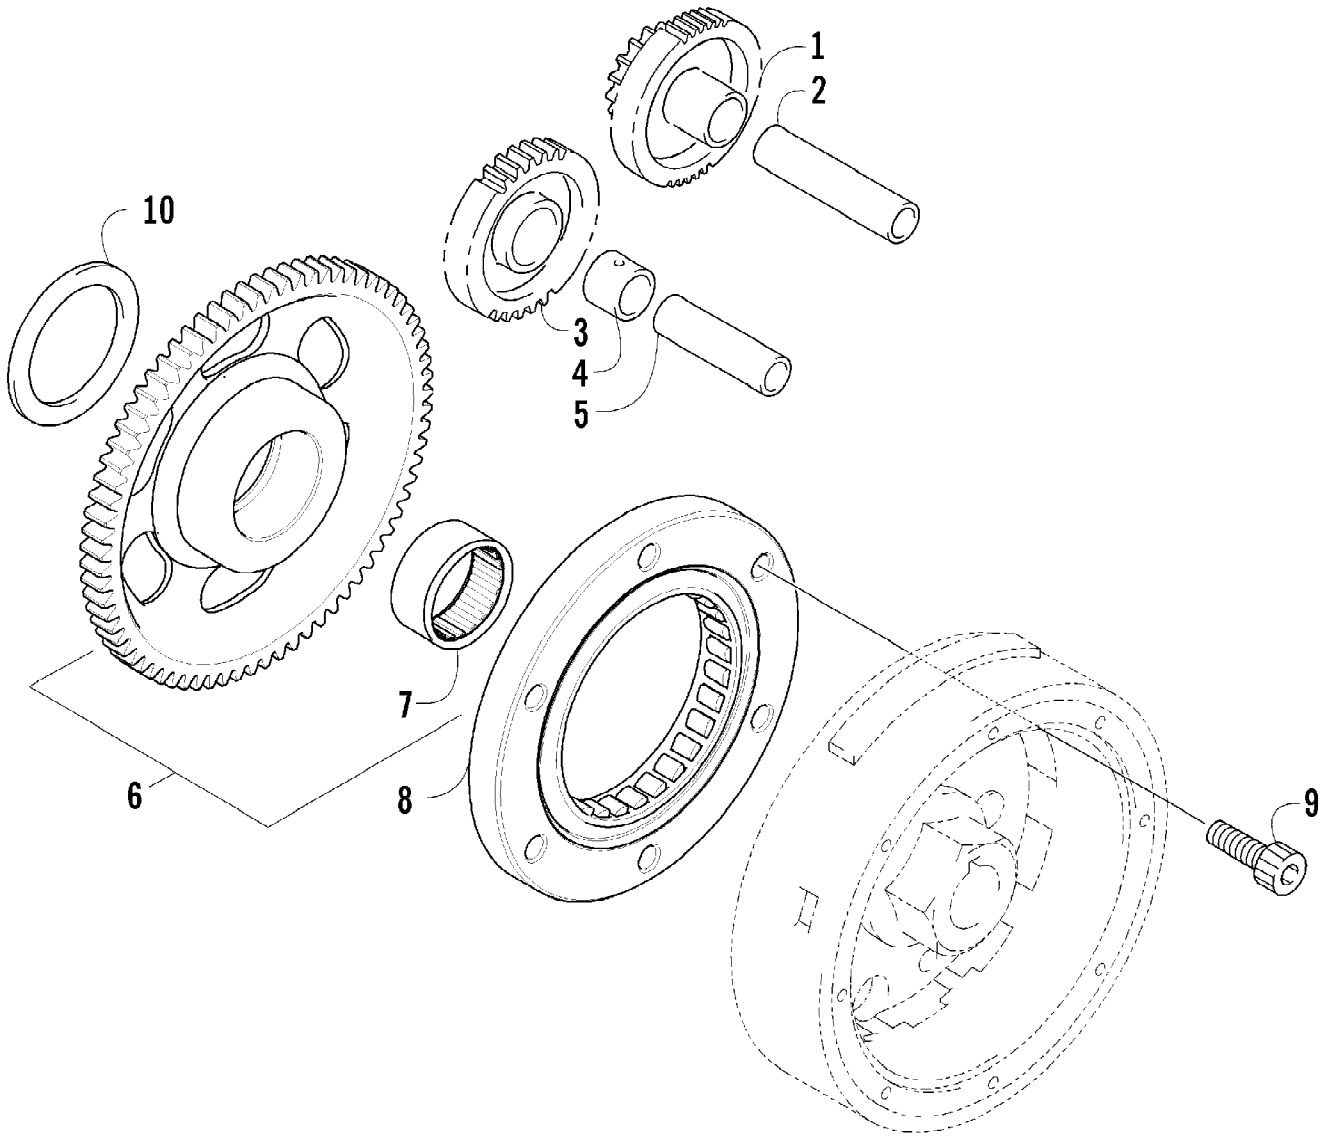

2012 ATV 550 LTD METALLIC GREEN (A2012BLO1PUSA)
SHIFT LEVER ASSEMBLY

Page 63 of 81

Ref #	Part Number	Qty	S/P/F	Description
1	0402-843	1	/P	Knob, Shift
2	0423-345	1		Clip, Retaining
3	1402-562	1	/P	Plate, Shift
4	2406-348	1		Shield, Shift Plate
5	0423-357	4		Nut, Stamped
6	0502-659	1		Lever, Shift
7	0402-678	1	/P	Spring, Shift Lever
8	1502-332	1		Actuator, Shift
9	8424-602	1	/P	Nut
10	0423-182	2	/P	O-Ring
11	0402-675	1		Axle, Pivot
12	8408-812	1		Screw, Cap
13	0423-087	1		Washer
14	0423-299	2	/P	O-Ring
15	8424-802	1		Nut
16	1402-621	1		Pin, Mounting
17	0423-091	2		Bushing
18	0623-094	2		Washer
19	0423-169	2	/P	E-Ring
20	1502-622	1		Linkage, Shift - Assembly (inc. 21-23)
21	0123-917	1	/P	Nut, Hex - Left-Hand Thread
22	1402-619	1		Coupler
23	0623-294	1		Nut, Hex - Right-Hand Thread