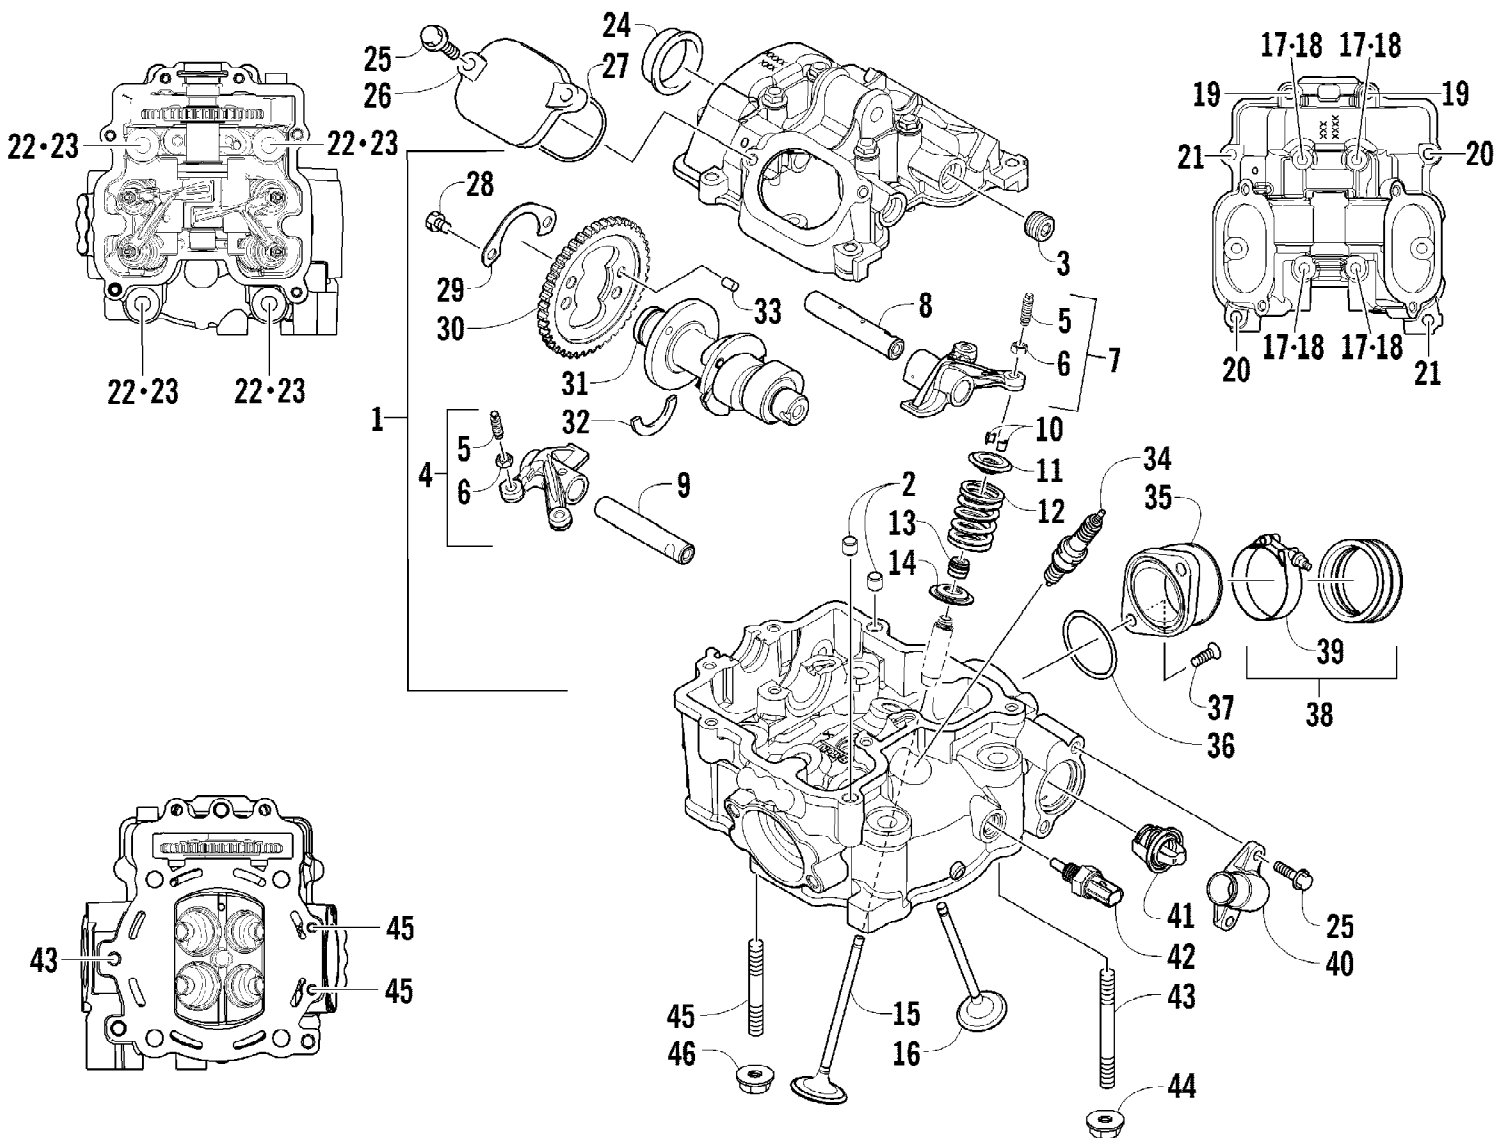

2012 ATV 550 LTD METALLIC GREEN (A2012BLO1PUSA)
CYLINDER HEAD AND CAMSHAFT/VALVE ASSEMBLY

2012 ATV 550 LTD METALLIC GREEN (A2012BLO1PUSA)
CYLINDER HEAD AND CAMSHAFT/VALVE ASSEMBLY

Page 22 of 81

Ref #	Part Number	Qty	S/P/F	Description
1	0808-175	1	S	Head, Cylinder - Assembly (inc. 2-17)
2	0829-048	2	/P	Pin, Dowel
3	0831-092	2		Plug, Shaft
4	0809-237	1	/P	Arm, Valve Rocker - Exhaust (inc. two No. 5-6)
5	0809-240	4	/P	Screw, Adjuster
6	0827-059	4		Nut
7	0809-234	1	/P	Arm, Valve Rocker - Intake (inc. two No. 5-6)
8	0809-241	1		Shaft, Rocker Arm - Intake
9	0809-242	1		Shaft, Rocker Arm - Exhaust
10	0809-233	8		Cotter, Valve
11	0809-232	4		Retainer, Spring
12	0809-231	4	/P	Spring, Valve
13	0830-186	4	/P	Seal, Oil
14	0809-230	4		Seat, Spring - Valve
15	0809-228	2	/P	Valve, Intake
16	0809-229	2	/P	Valve, Exhaust
17	0826-149	4		Screw, Cap
18	0830-155	4	/P	Gasket
19	0826-002	2		Screw, Cap
20	0826-005	2		Screw, Cap
21	0826-006	2		Screw, Cap
22	0808-037	4	/P	Screw, Cap
23	0830-147	4	/P	Washer
24	0808-077	1		Plug, Cylinder Head
25	0826-007	6		Screw, Cap
26	0808-003	2		Cap, Inspection
27	0830-167	2	/P	O-Ring
28	0826-034	2		Screw, Cap
29	0828-004	1		Plate, Retainer
30	0809-212	1		Sprocket
31	0809-245	1	/P	Camshaft
32	0809-003	1		C-Ring
33	0829-049	1		Pin, Dowel
34	0217-799	1	/P/F	Spark Plug
35	0470-668	1		Flange, Intake Manifold
36	0830-090	1		O-Ring
37	0826-008	2		Screw, Machine
38	0437-069	1	/P	Boot (inc. 39)
39	1423-041	1		Clamp
40	0808-008	1		Cover, Thermostat
41	0808-078	1		Thermostat
42	0808-124	1		Sensor, Engine Coolant Temperature
43	0827-031	1		Bolt, Stud
44	8424-804	1		Nut
45	0827-030	2		Bolt, Stud
46	8424-604	2		Nut