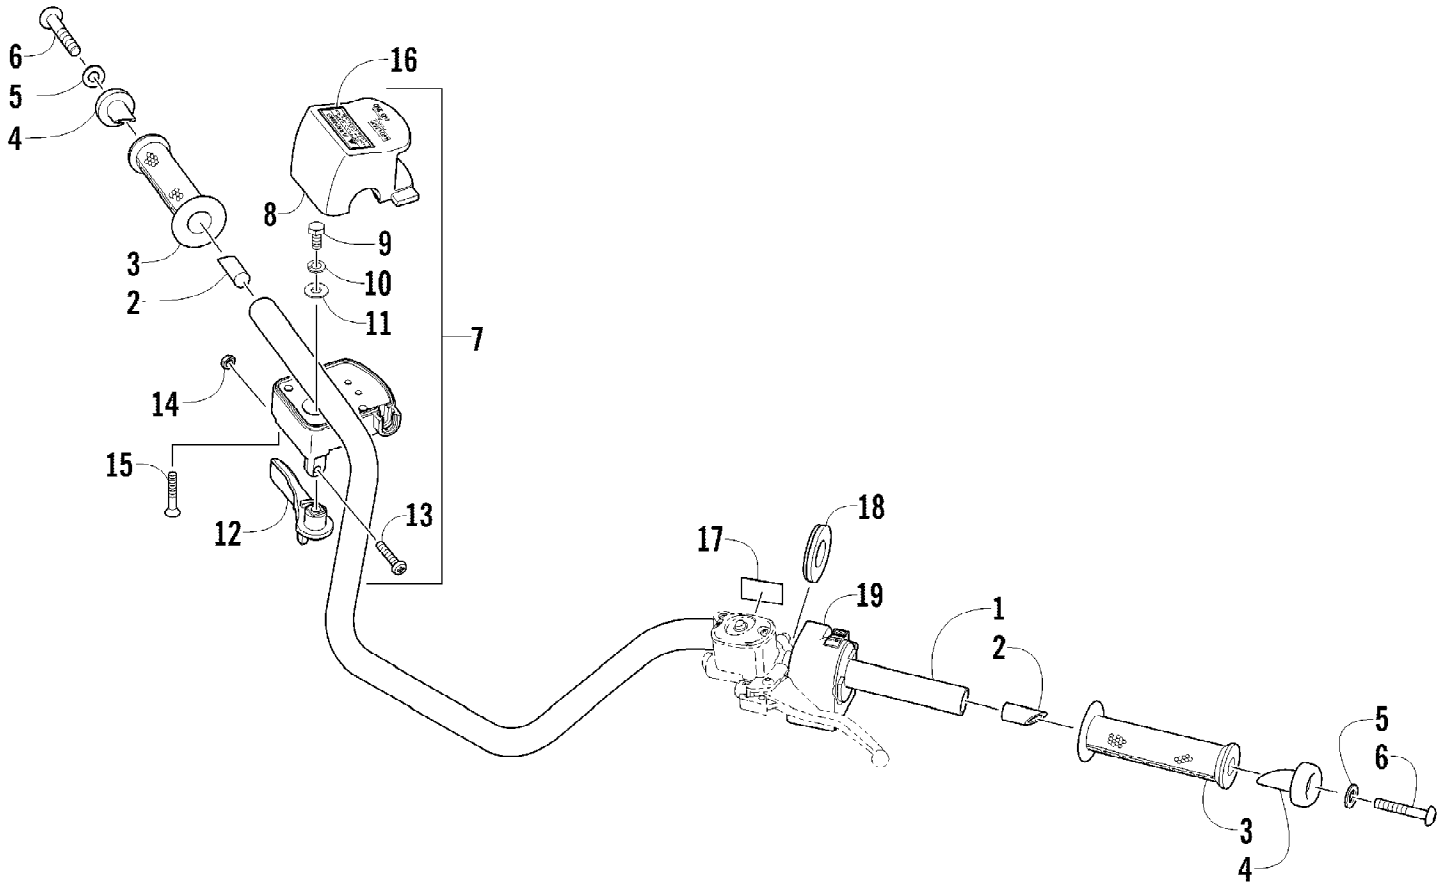

2012 ATV 550 LTD METALLIC GREEN (A2012BLO1PUSA)
GEAR SHIFTING ASSEMBLY

Page 39 of 81

Ref #	Part Number	Qty	S/P/F	Description
1	0828-036	2		Washer
2	0831-010	2		Ring, Retaining
3	0818-007	1	/P	Shaft, Sub-Gear Shift
4	0830-044	1		Seal, Sub-Gear Shift Shaft
5	0818-014	1		Arm, Select
6	8468-620	1	/P	Screw, Machine
7	8470-520	2		Screw, Machine
8	0409-090	1	/P	Switch, Gear Position
9	0818-013	2		Contact
10	0818-017	2		Spring
11	0828-040	1		Washer
12	0818-046	1		Shaft, Gear Shift - Assembly
13	0828-131	1		Spacer
14	0828-037	1		Washer
15	0818-089	1	/P	Plate, Gear Shift Cam
16	0826-006	1		Screw, Cap
17	0828-038	1		Washer
18	0818-002	1		Stopper, Cam
19	0818-004	1		Support, Cam Stopper
20	0818-090	1		Spring
21	0828-035	1		Washer
22	8424-602	1	/P	Nut
23	0818-072	2	/P	Fork, Shift
24	0818-006	1		Shaft, Shift Fork