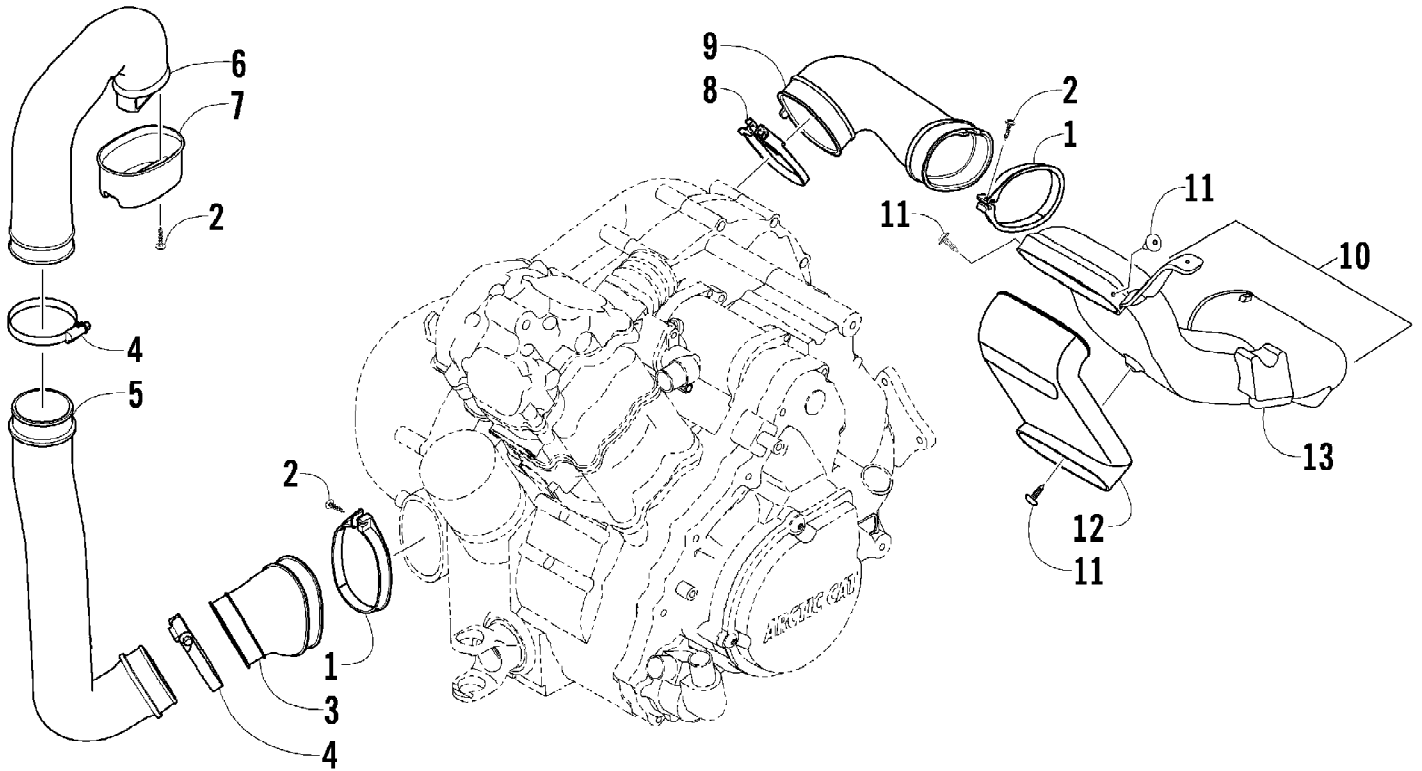

2012 ATV 550 LTD METALLIC GREEN (A2012BLO1PUSA)
CAM CHAIN ASSEMBLY

Page 6 of 81

Ref #	Part Number	Qty	S/P/F	Description
1	0810-001	1		Chain, Cam
2	0810-002	1		Guide, Chain
3	0810-003	1		Tensioner, Chain
4	0826-036	1		Pivot, Tensioner
5	0830-025	1		Washer, Crush
6	0810-004	1		Adjuster, Tensioner - Assembly
7	0830-018	1		Gasket
8	8468-625	2		Screw, Machine
9	0830-107	2		Gasket
10	8400-610	1		Screw, Cap
11	0828-129	1		Washer