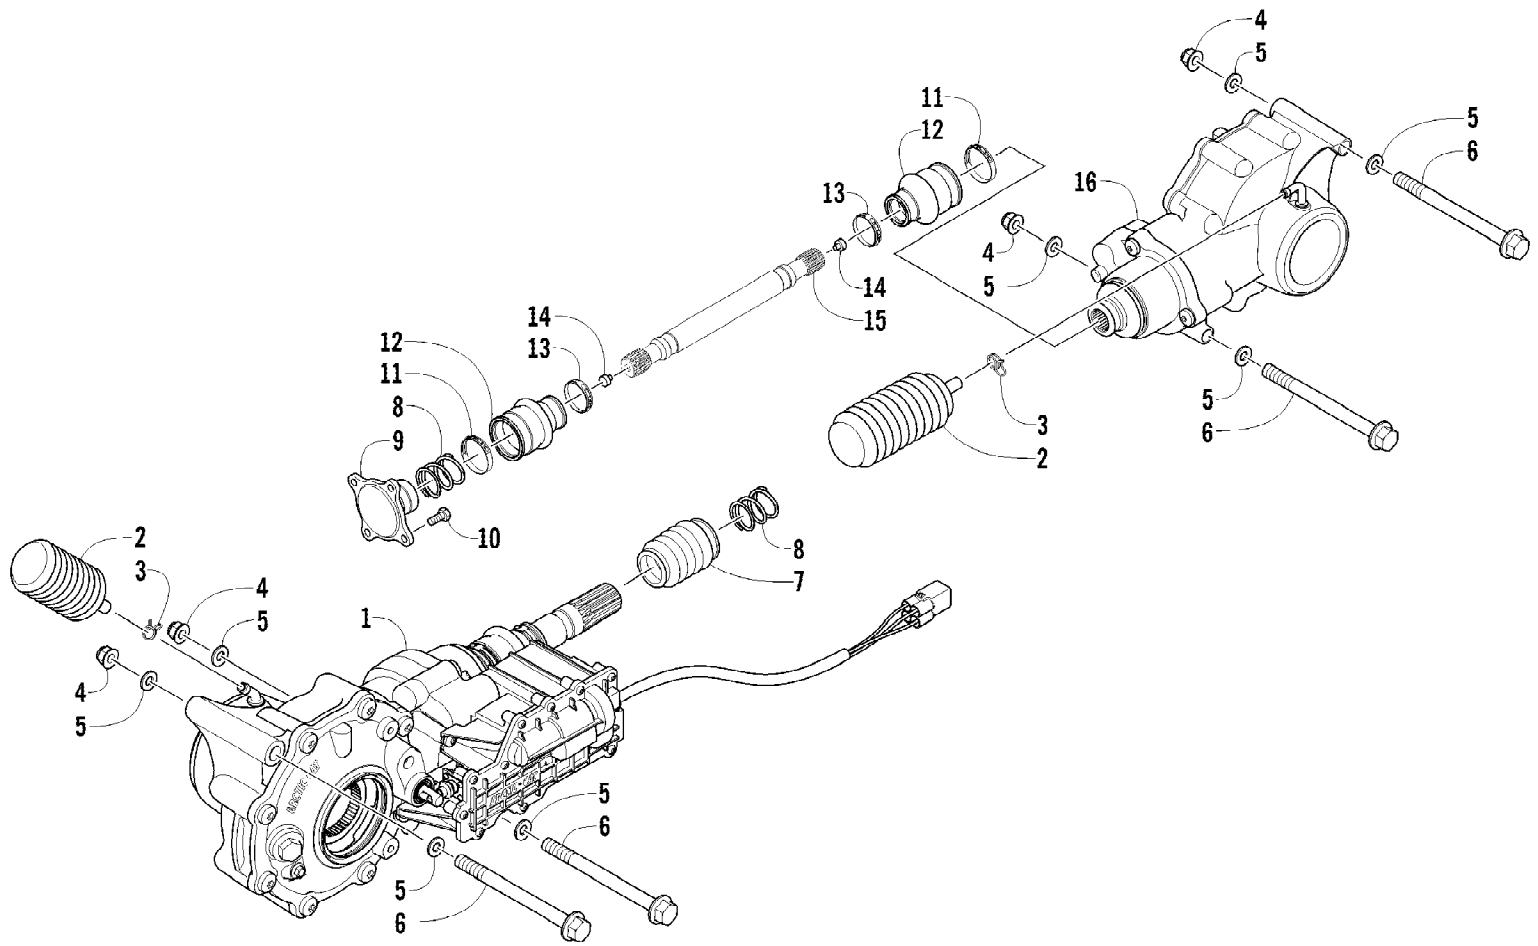

2012 ATV 550 LTD METALLIC GREEN (A2012BLO1PUSA)
CYLINDER HEAD AND CAMSHAFT/VALVE ASSEMBLY

2012 ATV 550 LTD METALLIC GREEN (A2012BLO1PUSA)
CYLINDER HEAD AND CAMSHAFT/VALVE ASSEMBLY

Page 22 of 81

Ref #	Part Number	Qty	S/P/F	Description
1	0808-175	1	S	Head, Cylinder - Assembly (inc. 2-17)
2	0829-048	2	/P	Pin, Dowel
3	0831-092	2		Plug, Shaft
4	0809-237	1	/P	Arm, Valve Rocker - Exhaust (inc. two No. 5-6)
5	0809-240	4	/P	Screw, Adjuster
6	0827-059	4		Nut
7	0809-234	1	/P	Arm, Valve Rocker - Intake (inc. two No. 5-6)
8	0809-241	1		Shaft, Rocker Arm - Intake
9	0809-242	1		Shaft, Rocker Arm - Exhaust
10	0809-233	8		Cotter, Valve
11	0809-232	4		Retainer, Spring
12	0809-231	4	/P	Spring, Valve
13	0830-186	4	/P	Seal, Oil
14	0809-230	4		Seat, Spring - Valve
15	0809-228	2	/P	Valve, Intake
16	0809-229	2	/P	Valve, Exhaust
17	0826-149	4		Screw, Cap
18	0830-155	4	/P	Gasket
19	0826-002	2		Screw, Cap
20	0826-005	2		Screw, Cap
21	0826-006	2		Screw, Cap
22	0808-037	4	/P	Screw, Cap
23	0830-147	4	/P	Washer
24	0808-077	1		Plug, Cylinder Head
25	0826-007	6		Screw, Cap
26	0808-003	2		Cap, Inspection
27	0830-167	2	/P	O-Ring
28	0826-034	2		Screw, Cap
29	0828-004	1		Plate, Retainer
30	0809-212	1		Sprocket
31	0809-245	1	/P	Camshaft
32	0809-003	1		C-Ring
33	0829-049	1		Pin, Dowel
34	0217-799	1	/P/F	Spark Plug
35	0470-668	1		Flange, Intake Manifold
36	0830-090	1		O-Ring
37	0826-008	2		Screw, Machine
38	0437-069	1	/P	Boot (inc. 39)
39	1423-041	1		Clamp
40	0808-008	1		Cover, Thermostat
41	0808-078	1		Thermostat
42	0808-124	1		Sensor, Engine Coolant Temperature
43	0827-031	1		Bolt, Stud
44	8424-804	1		Nut
45	0827-030	2		Bolt, Stud
46	8424-604	2		Nut