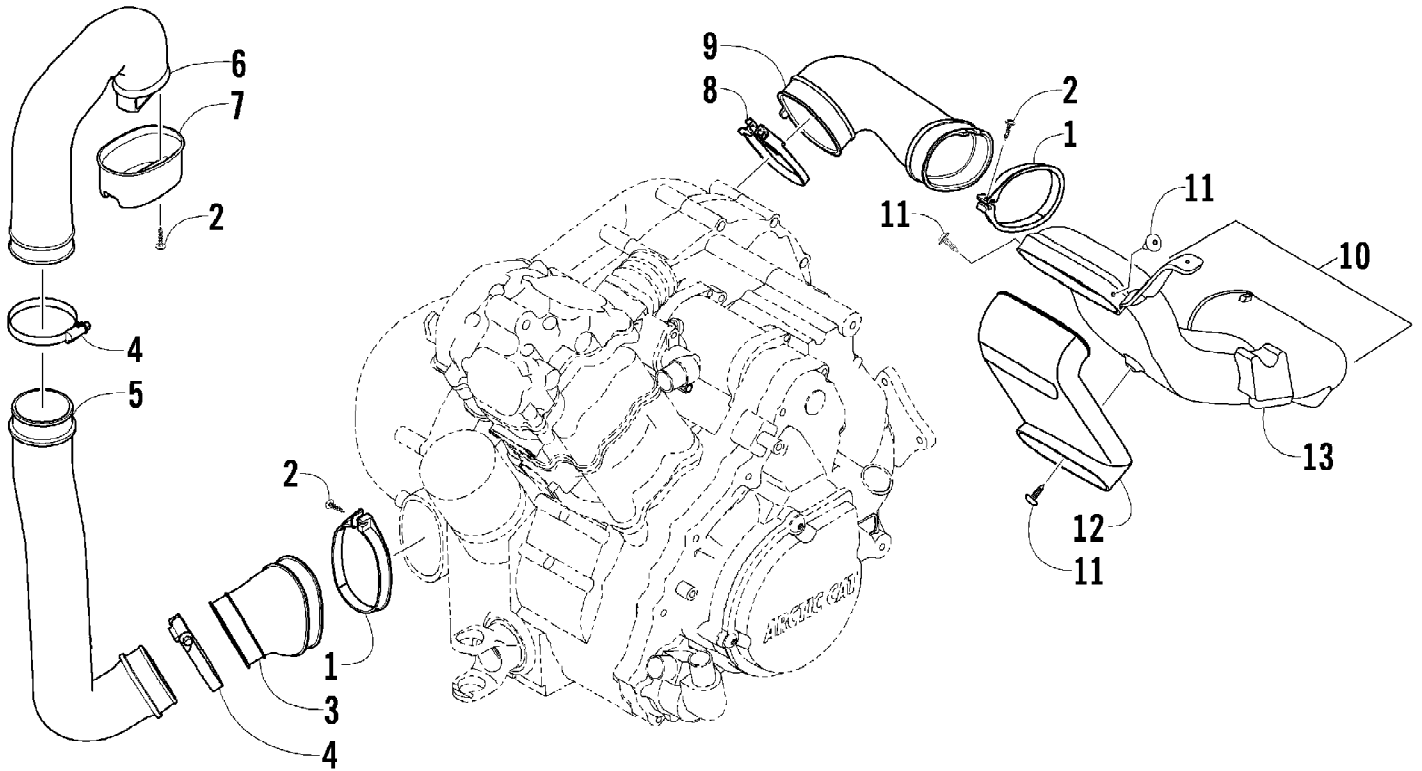

2012 ATV 550 GT ORANGE (A2012BGO1PUSU)
CAM CHAIN ASSEMBLY

Page 6 of 79

Ref #	Part Number	Qty	S/P/F	Description
1	0810-001	1		Chain, Cam
2	0810-002	1		Guide, Chain
3	0810-003	1		Tensioner, Chain
4	0826-036	1		Pivot, Tensioner
5	0830-025	1		Washer, Crush
6	0810-004	1		Adjuster, Tensioner - Assembly
7	0830-018	1		Gasket
8	8468-625	2		Screw, Machine
9	0830-107	2		Gasket
10	8400-610	1		Screw, Cap
11	0828-129	1		Washer