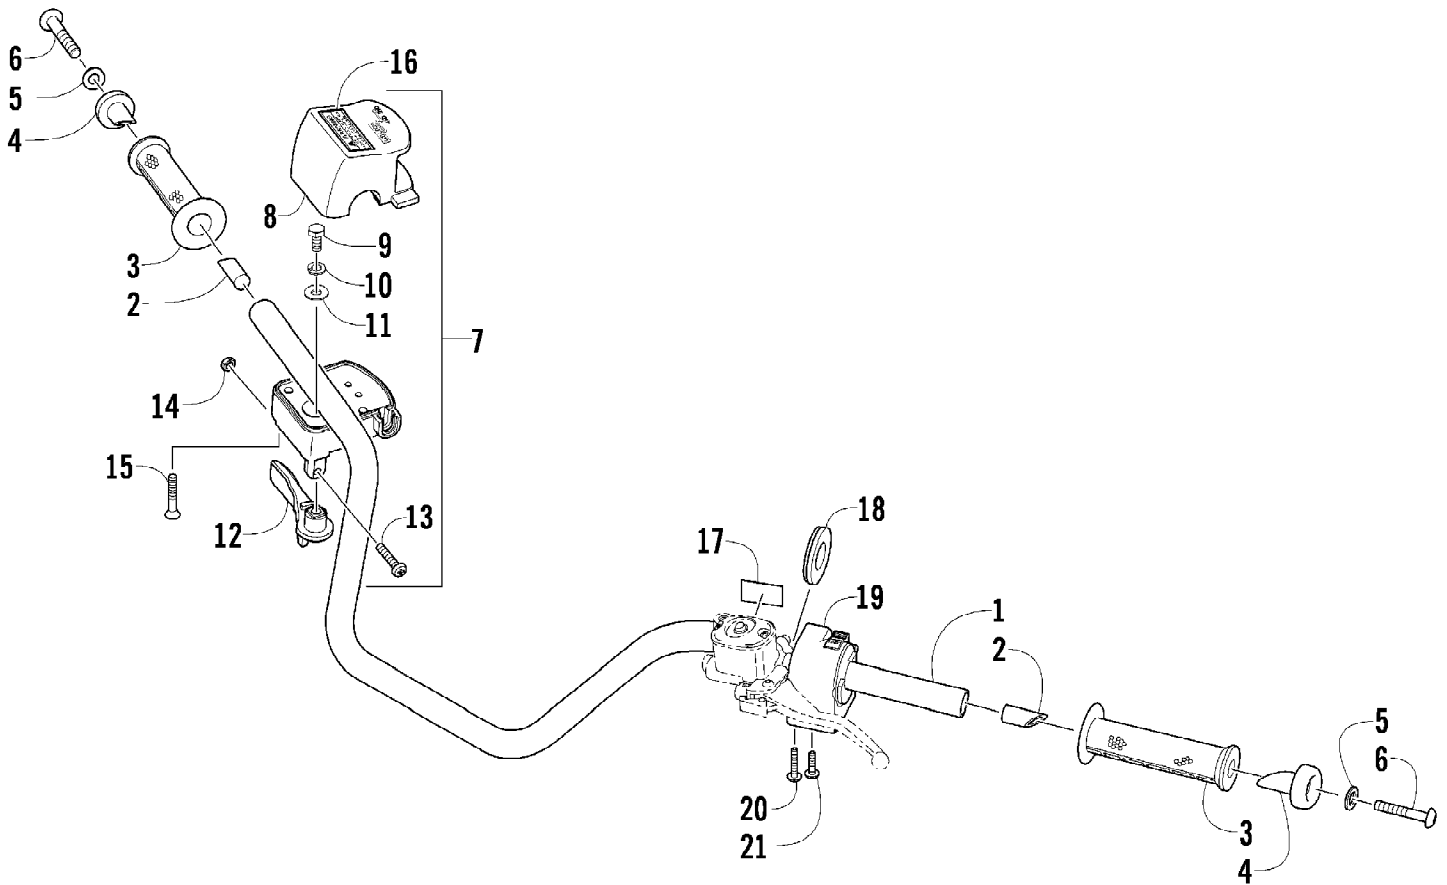

2012 ATV 550 GT ORANGE (A2012BGO1PUSU)
GEAR SHIFTING ASSEMBLY

Page 39 of 79

Ref #	Part Number	Qty	S/P/F	Description
1	0828-036	2		Washer
2	0831-010	2		Ring, Retaining
3	0818-007	1	/P	Shaft, Sub-Gear Shift
4	0830-044	1		Seal, Sub-Gear Shift Shaft
5	0818-014	1		Arm, Select
6	8468-620	1	/P	Screw, Machine
7	8470-520	2		Screw, Machine
8	0409-090	1	/P	Switch, Gear Position
9	0818-013	2		Contact
10	0818-017	2		Spring
11	0828-040	1		Washer
12	0818-046	1		Shaft, Gear Shift - Assembly
13	0828-131	1		Spacer
14	0828-037	1		Washer
15	0818-089	1	/P	Plate, Gear Shift Cam
16	0826-006	1		Screw, Cap
17	0828-038	1		Washer
18	0818-002	1		Stopper, Cam
19	0818-004	1		Support, Cam Stopper
20	0818-090	1		Spring
21	0828-035	1		Washer
22	8424-602	1	/P	Nut
23	0818-072	2	/P	Fork, Shift
24	0818-006	1		Shaft, Shift Fork