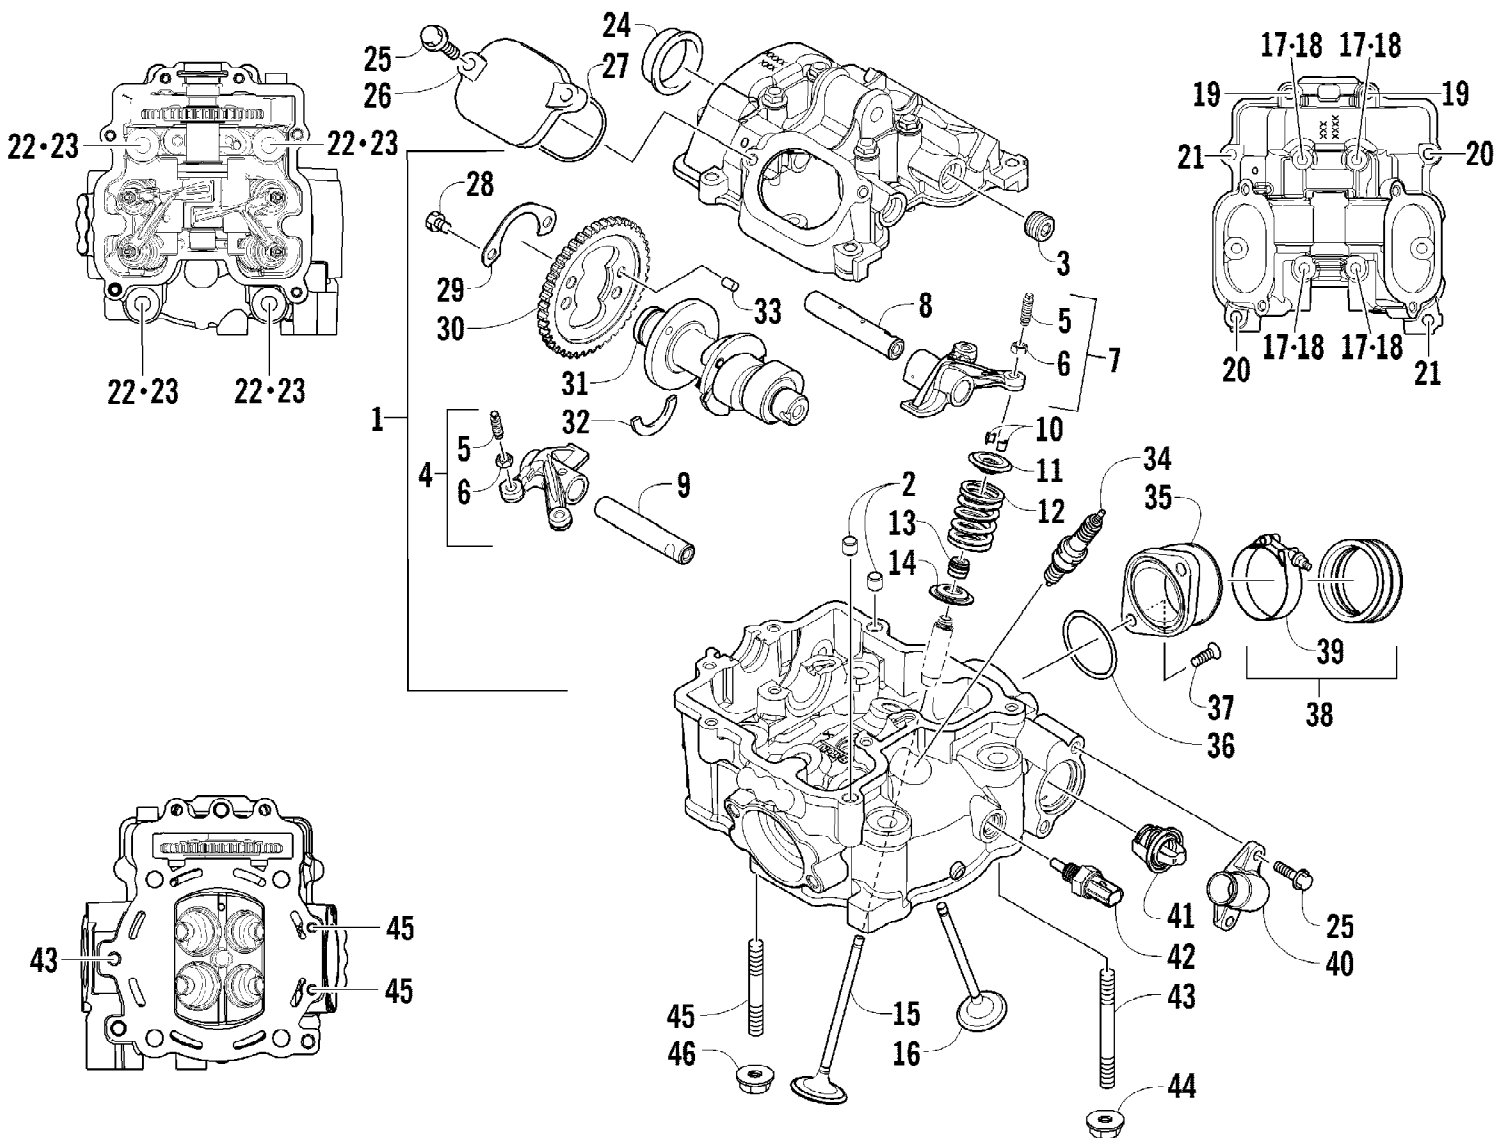

2012 ATV 550 GT ORANGE (A2012BGO1PUSU)
CYLINDER HEAD AND CAMSHAFT/VALVE ASSEMBLY

2012 ATV 550 GT ORANGE (A2012BGO1PUSU)
CYLINDER HEAD AND CAMSHAFT/VALVE ASSEMBLY

Ref #	Part Number	Qty	S/P/F	Description
1	0808-175	1	S	Head, Cylinder - Assembly (inc. 2-17)
2	0829-048	2	/P	Pin, Dowel
3	0831-092	2		Plug, Shaft
4	0809-237	1	/P	Arm, Valve Rocker - Exhaust (inc. two No. 5-6)
5	0809-240	4	/P	Screw, Adjuster
6	0827-059	4		Nut
7	0809-234	1	/P	Arm, Valve Rocker - Intake (inc. two No. 5-6)
8	0809-241	1		Shaft, Rocker Arm - Intake
9	0809-242	1		Shaft, Rocker Arm - Exhaust
10	0809-233	8		Cotter, Valve
11	0809-232	4		Retainer, Spring
12	0809-231	4	/P	Spring, Valve
13	0830-186	4	/P	Seal, Oil
14	0809-230	4		Seat, Spring - Valve
15	0809-228	2	/P	Valve, Intake
16	0809-229	2	/P	Valve, Exhaust
17	0826-149	4		Screw, Cap
18	0830-155	4	/P	Gasket
19	0826-002	2		Screw, Cap
20	0826-005	2		Screw, Cap
21	0826-006	2		Screw, Cap
22	0808-037	4	/P	Screw, Cap
23	0830-147	4	/P	Washer
24	0808-077	1		Plug, Cylinder Head
25	0826-007	6		Screw, Cap
26	0808-003	2		Cap, Inspection
27	0830-167	2	/P	O-Ring
28	0826-034	2		Screw, Cap
29	0828-004	1		Plate, Retainer
30	0809-212	1		Sprocket
31	0809-245	1	/P	Camshaft
32	0809-003	1		C-Ring
33	0829-049	1		Pin, Dowel
34	0217-799	1	/P/F	Spark Plug
35	0470-668	1		Flange, Intake Manifold
36	0830-090	1		O-Ring
37	0826-008	2		Screw, Machine
38	0437-069	1	/P	Boot (inc. 39)
39	1423-041	1		Clamp
40	0808-008	1		Cover, Thermostat
41	0808-078	1		Thermostat
42	0808-124	1		Sensor, Engine Coolant Temperature
43	0827-031	1		Bolt, Stud
44	8424-804	1		Nut
45	0827-030	2		Bolt, Stud
46	8424-604	2		Nut