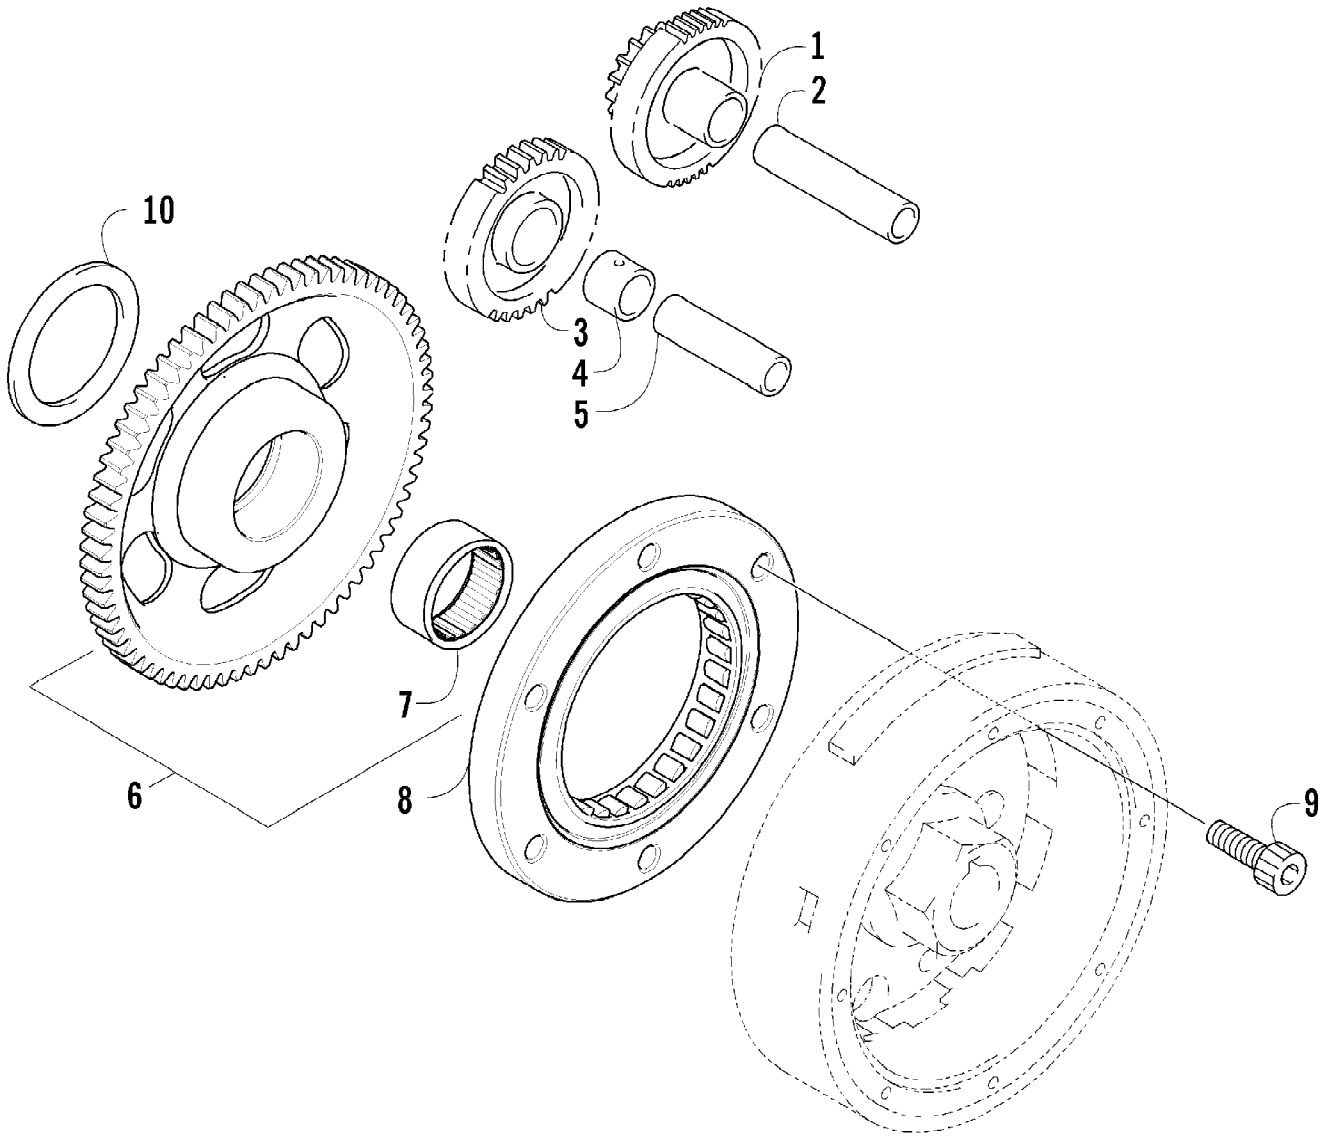

2012 ATV 550 GT ORANGE (A2012BGO1PUSU)
SHIFT LEVER ASSEMBLY

Page 63 of 79

Ref #	Part Number	Qty	S/P/F	Description
1	0402-843	1	/P	Knob, Shift
2	0423-345	1		Clip, Retaining
3	1402-562	1	/P	Plate, Shift
4	2406-348	1		Shield, Shift Plate
5	0423-357	4		Nut, Stamped
6	0502-659	1		Lever, Shift
7	0402-678	1	/P	Spring, Shift Lever
8	1502-332	1		Actuator, Shift
9	8424-602	1	/P	Nut
10	0423-182	2	/P	O-Ring
11	0402-675	1		Axle, Pivot
12	8408-812	1		Screw, Cap
13	0423-087	1		Washer
14	0423-299	2	/P	O-Ring
15	8424-802	1		Nut
16	1402-621	1		Pin, Mounting
17	0423-091	2		Bushing
18	0623-094	2		Washer
19	0423-169	2	/P	E-Ring
20	1502-622	1		Linkage, Shift - Assembly (inc. 21-23)
21	0123-917	1	/P	Nut, Hex - Left-Hand Thread
22	1402-619	1		Coupler
23	0623-294	1		Nut, Hex - Right-Hand Thread