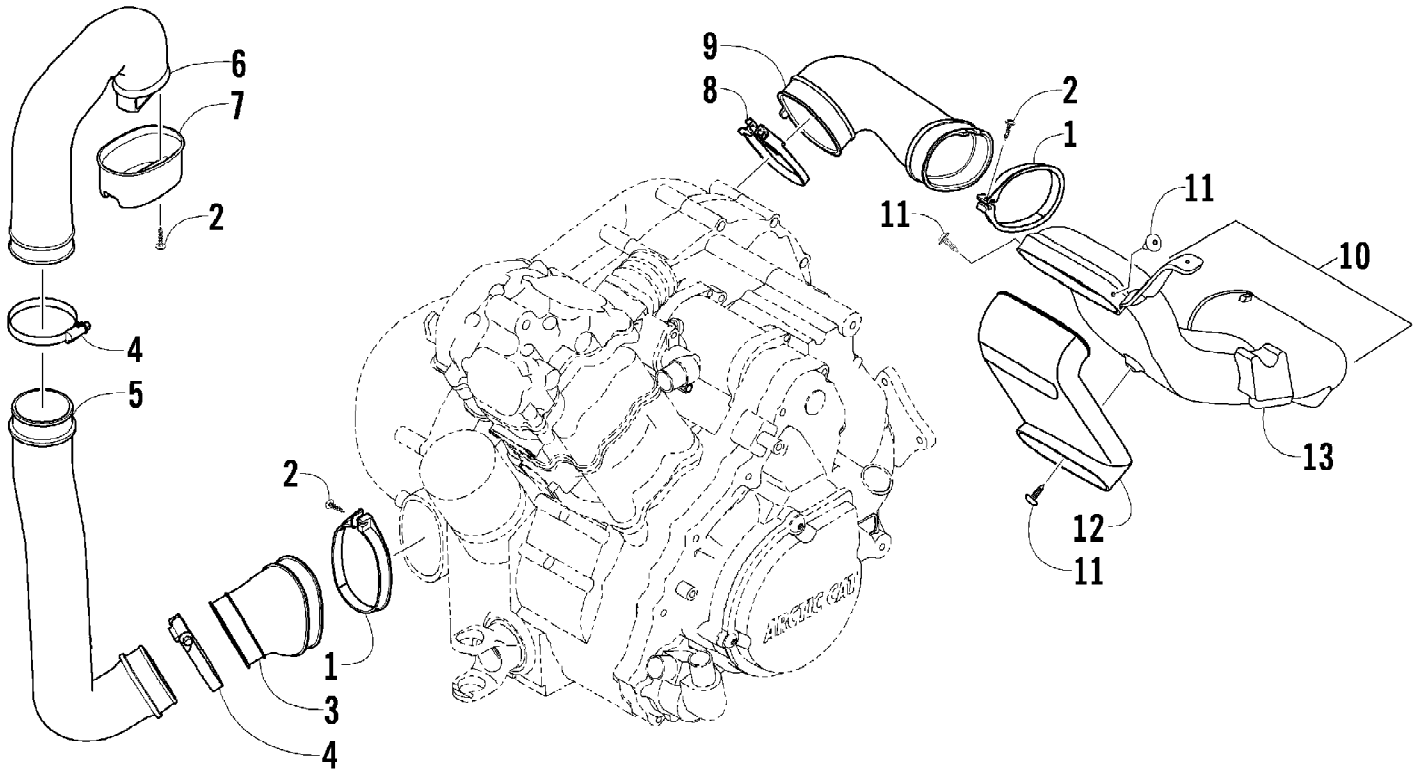

2012 ATV 550 GT INTERNATIONAL ORANGE (A2012BGO1POSU)  
CAM CHAIN ASSEMBLY

Page 6 of 79

Ref #	Part Number	Qty	S/P/F	Description
1	0810-001	1		Chain, Cam
2	0810-002	1		Guide, Chain
3	0810-003	1		Tensioner, Chain
4	0826-036	1		Pivot, Tensioner
5	0830-025	1		Washer, Crush
6	0810-004	1		Adjuster, Tensioner - Assembly
7	0830-018	1		Gasket
8	8468-625	2		Screw, Machine
9	0830-107	2		Gasket
10	8400-610	1		Screw, Cap
11	0828-129	1		Washer