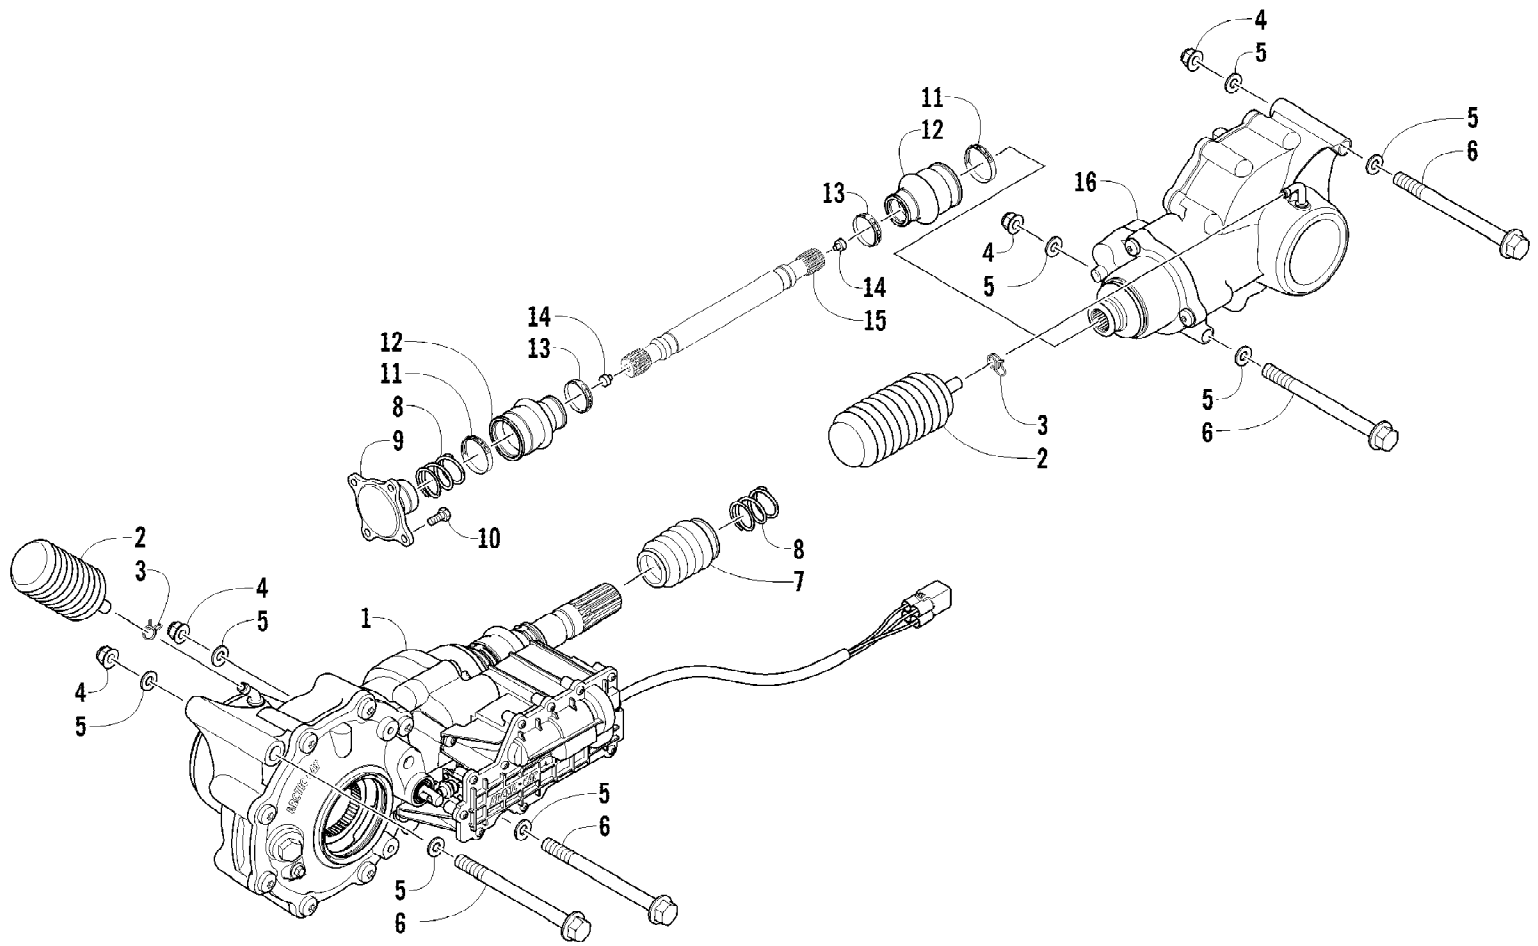

2012 ATV 550 GT INTERNATIONAL ORANGE (A2012BGO1POSU)  
CYLINDER HEAD AND CAMSHAFT/VALVE ASSEMBLY

Ref #	Part Number	Qty	S/P/F	Description
1	0808-175	1	S	Head, Cylinder - Assembly (inc. 2-17)
2	0829-048	2	/P	Pin, Dowel
3	0831-092	2		Plug, Shaft
4	0809-237	1	/P	Arm, Valve Rocker - Exhaust (inc. two No. 5-6)
5	0809-240	4	/P	Screw, Adjuster
6	0827-059	4		Nut
7	0809-234	1	/P	Arm, Valve Rocker - Intake (inc. two No. 5-6)
8	0809-241	1		Shaft, Rocker Arm - Intake
9	0809-242	1		Shaft, Rocker Arm - Exhaust
10	0809-233	8		Cotter, Valve
11	0809-232	4		Retainer, Spring
12	0809-231	4	/P	Spring, Valve
13	0830-186	4	/P	Seal, Oil
14	0809-230	4		Seat, Spring - Valve
15	0809-228	2	/P	Valve, Intake
16	0809-229	2	/P	Valve, Exhaust
17	0826-149	4		Screw, Cap
18	0830-155	4	/P	Gasket
19	0826-002	2		Screw, Cap
20	0826-005	2		Screw, Cap
21	0826-006	2		Screw, Cap
22	0808-037	4	/P	Screw, Cap
23	0830-147	4	/P	Washer
24	0808-077	1		Plug, Cylinder Head
25	0826-007	6		Screw, Cap
26	0808-003	2		Cap, Inspection
27	0830-167	2	/P	O-Ring
28	0826-034	2		Screw, Cap
29	0828-004	1		Plate, Retainer
30	0809-212	1		Sprocket
31	0809-245	1	/P	Camshaft
32	0809-003	1		C-Ring
33	0829-049	1		Pin, Dowel
34	0217-799	1	/P/F	Spark Plug
35	0470-668	1		Flange, Intake Manifold
36	0830-090	1		O-Ring
37	0826-008	2		Screw, Machine
38	0437-069	1	/P	Boot (inc. 39)
39	1423-041	1		Clamp
40	0808-008	1		Cover, Thermostat
41	0808-078	1		Thermostat
42	0808-124	1		Sensor, Engine Coolant Temperature
43	0827-031	1		Bolt, Stud
44	8424-804	1		Nut
45	0827-030	2		Bolt, Stud
46	8424-604	2		Nut