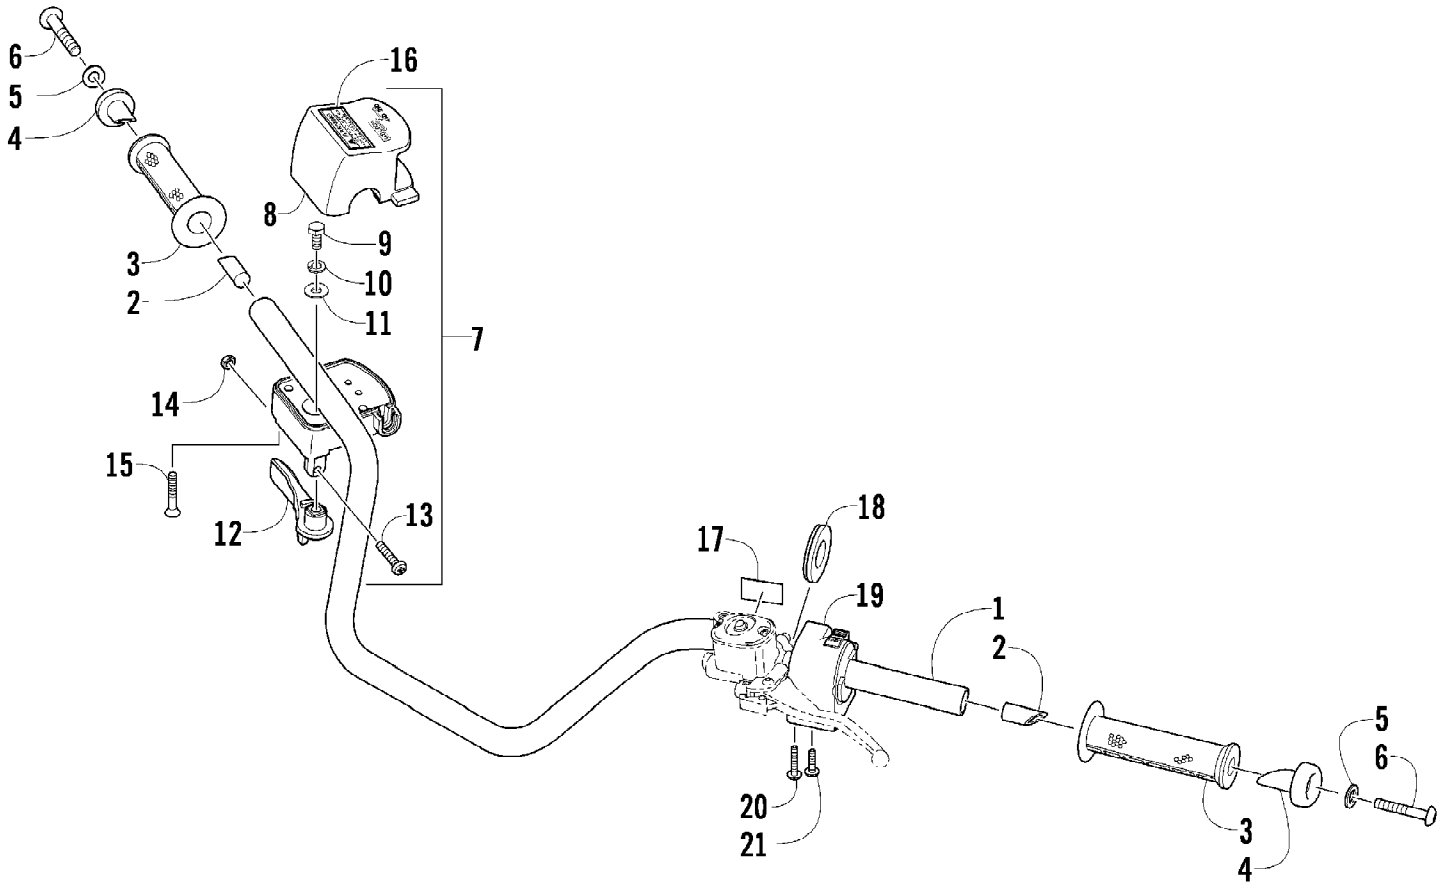

2012 ATV 550 GT INTERNATIONAL GRAY (A2012BGO1POSV)
GEAR SHIFTING ASSEMBLY

Page 39 of 79

Ref #	Part Number	Qty	S/P/F	Description
1	0828-036	2		Washer
2	0831-010	2		Ring, Retaining
3	0818-007	1	/P	Shaft, Sub-Gear Shift
4	0830-044	1		Seal, Sub-Gear Shift Shaft
5	0818-014	1		Arm, Select
6	8468-620	1	/P	Screw, Machine
7	8470-520	2		Screw, Machine
8	0409-090	1	/P	Switch, Gear Position
9	0818-013	2		Contact
10	0818-017	2		Spring
11	0828-040	1		Washer
12	0818-046	1		Shaft, Gear Shift - Assembly
13	0828-131	1		Spacer
14	0828-037	1		Washer
15	0818-089	1	/P	Plate, Gear Shift Cam
16	0826-006	1		Screw, Cap
17	0828-038	1		Washer
18	0818-002	1		Stopper, Cam
19	0818-004	1		Support, Cam Stopper
20	0818-090	1		Spring
21	0828-035	1		Washer
22	8424-602	1	/P	Nut
23	0818-072	2	/P	Fork, Shift
24	0818-006	1		Shaft, Shift Fork