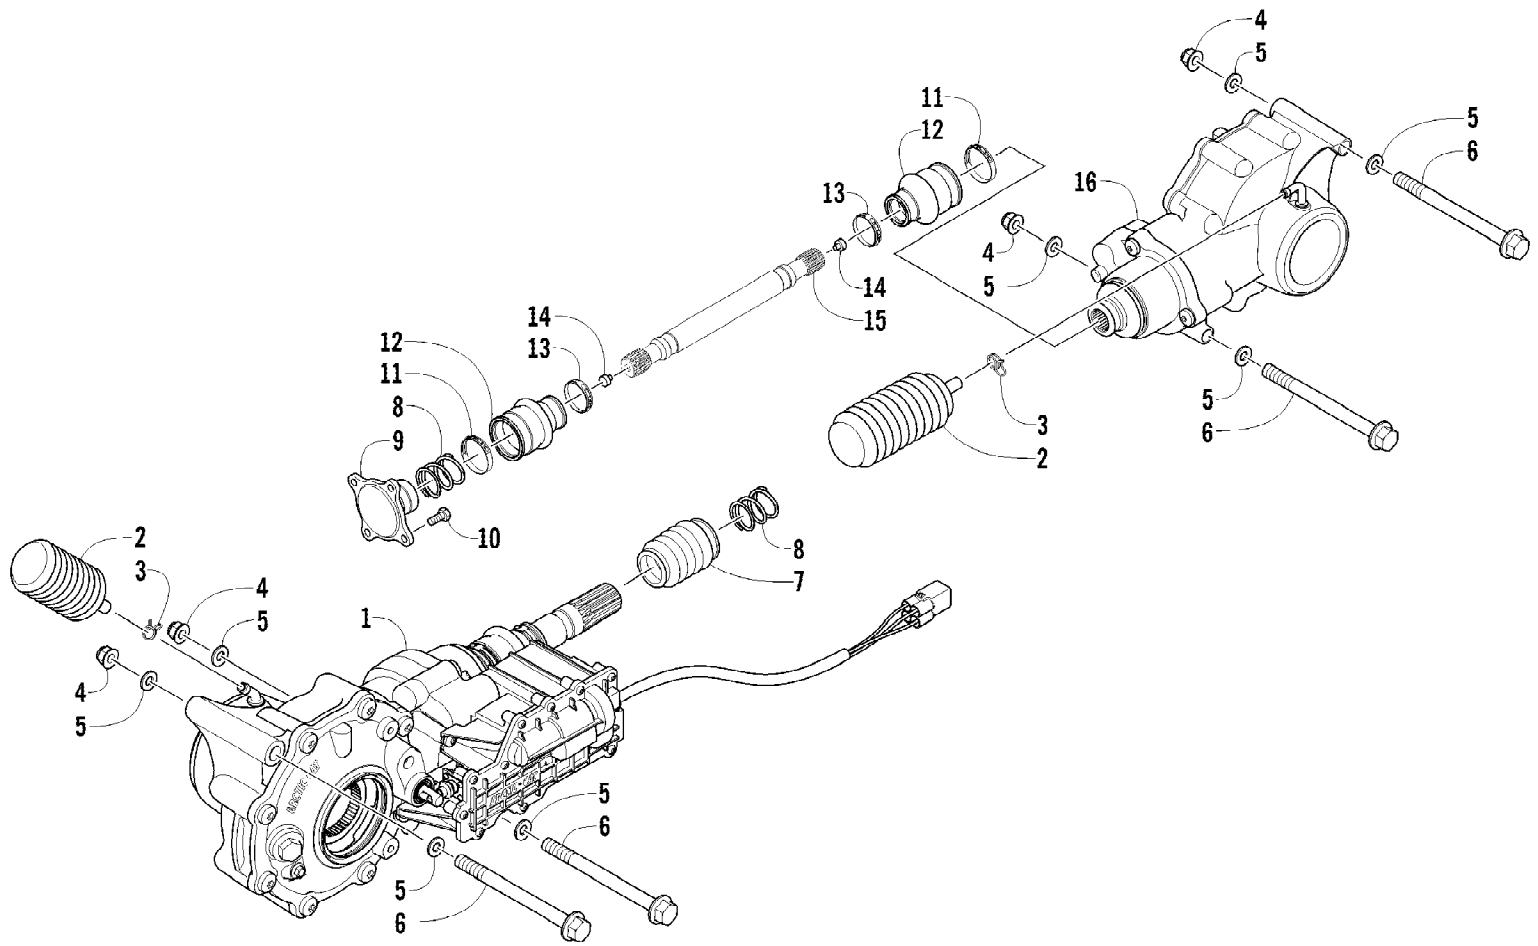

2012 ATV 550 GT INTERNATIONAL GRAY (A2012BGO1POSV)
CYLINDER HEAD AND CAMSHAFT/VALVE ASSEMBLY

2012 ATV 550 GT INTERNATIONAL GRAY (A2012BGO1POSV)
CYLINDER HEAD AND CAMSHAFT/VALVE ASSEMBLY

Page 22 of 79

Ref #	Part Number	Qty	S/P/F	Description
1	0808-175	1	S	Head, Cylinder - Assembly (inc. 2-17)
2	0829-048	2	/P	Pin, Dowel
3	0831-092	2		Plug, Shaft
4	0809-237	1	/P	Arm, Valve Rocker - Exhaust (inc. two No. 5-6)
5	0809-240	4	/P	Screw, Adjuster
6	0827-059	4		Nut
7	0809-234	1	/P	Arm, Valve Rocker - Intake (inc. two No. 5-6)
8	0809-241	1		Shaft, Rocker Arm - Intake
9	0809-242	1		Shaft, Rocker Arm - Exhaust
10	0809-233	8		Cotter, Valve
11	0809-232	4		Retainer, Spring
12	0809-231	4	/P	Spring, Valve
13	0830-186	4	/P	Seal, Oil
14	0809-230	4		Seat, Spring - Valve
15	0809-228	2	/P	Valve, Intake
16	0809-229	2	/P	Valve, Exhaust
17	0826-149	4		Screw, Cap
18	0830-155	4	/P	Gasket
19	0826-002	2		Screw, Cap
20	0826-005	2		Screw, Cap
21	0826-006	2		Screw, Cap
22	0808-037	4	/P	Screw, Cap
23	0830-147	4	/P	Washer
24	0808-077	1		Plug, Cylinder Head
25	0826-007	6		Screw, Cap
26	0808-003	2		Cap, Inspection
27	0830-167	2	/P	O-Ring
28	0826-034	2		Screw, Cap
29	0828-004	1		Plate, Retainer
30	0809-212	1		Sprocket
31	0809-245	1	/P	Camshaft
32	0809-003	1		C-Ring
33	0829-049	1		Pin, Dowel
34	0217-799	1	/P/F	Spark Plug
35	0470-668	1		Flange, Intake Manifold
36	0830-090	1		O-Ring
37	0826-008	2		Screw, Machine
38	0437-069	1	/P	Boot (inc. 39)
39	1423-041	1		Clamp
40	0808-008	1		Cover, Thermostat
41	0808-078	1		Thermostat
42	0808-124	1		Sensor, Engine Coolant Temperature
43	0827-031	1		Bolt, Stud
44	8424-804	1		Nut
45	0827-030	2		Bolt, Stud
46	8424-604	2		Nut