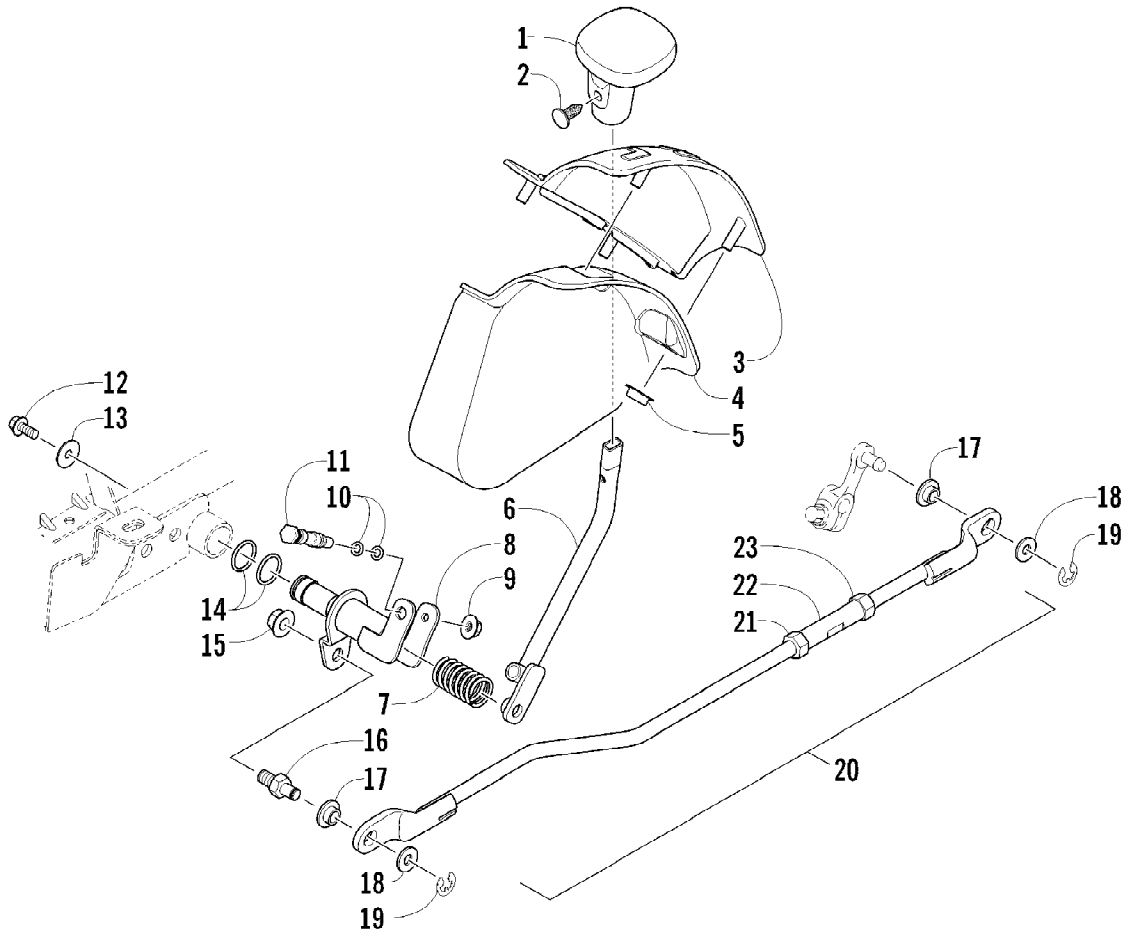

2012 ATV 550 GT GRAY (A2012BGO1PUSV)  
SHIFT LEVER ASSEMBLY

2012 ATV 550 GT GRAY (A2012BGO1PUSV)  
SHIFT LEVER ASSEMBLY

Page 63 of 79

Ref #	Part Number	Qty	S/P/F	Description
1	0402-843	1	/P	Knob, Shift
2	0423-345	1		Clip, Retaining
3	1402-562	1	/P	Plate, Shift
4	2406-348	1		Shield, Shift Plate
5	0423-357	4		Nut, Stamped
6	0502-659	1		Lever, Shift
7	0402-678	1	/P	Spring, Shift Lever
8	1502-332	1		Actuator, Shift
9	8424-602	1	/P	Nut
10	0423-182	2	/P	O-Ring
11	0402-675	1		Axle, Pivot
12	8408-812	1		Screw, Cap
13	0423-087	1		Washer
14	0423-299	2	/P	O-Ring
15	8424-802	1		Nut
16	1402-621	1		Pin, Mounting
17	0423-091	2		Bushing
18	0623-094	2		Washer
19	0423-169	2	/P	E-Ring
20	1502-622	1		Linkage, Shift - Assembly (inc. 21-23)
21	0123-917	1	/P	Nut, Hex - Left-Hand Thread
22	1402-619	1		Coupler
23	0623-294	1		Nut, Hex - Right-Hand Thread