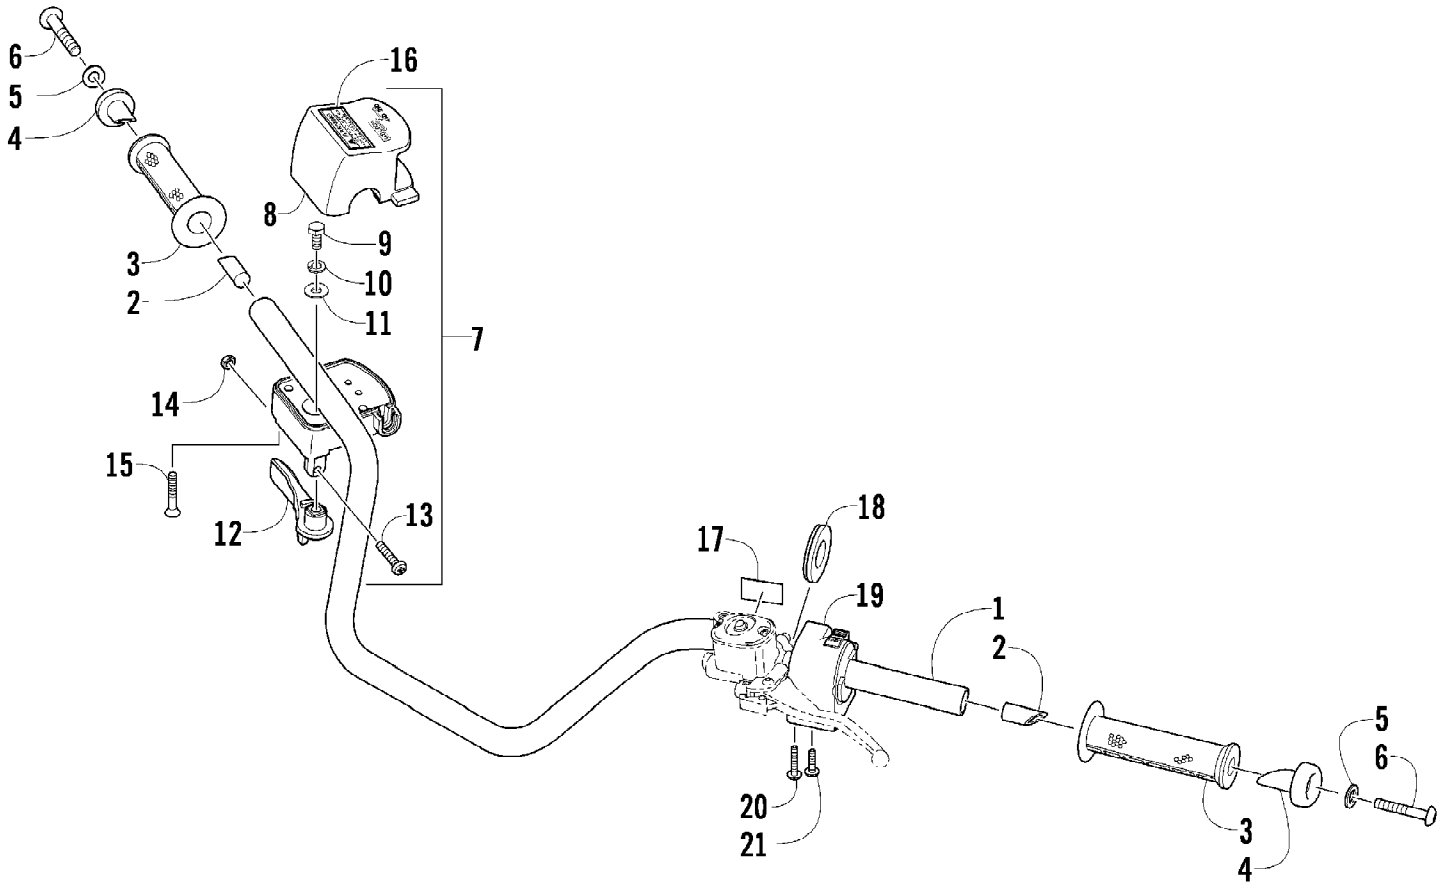

2012 ATV 550 GT GRAY (A2012BGO1PUSV)  
GEAR SHIFTING ASSEMBLY

Page 39 of 79

Ref #	Part Number	Qty	S/P/F	Description
1	0828-036	2		Washer
2	0831-010	2		Ring, Retaining
3	0818-007	1	/P	Shaft, Sub-Gear Shift
4	0830-044	1		Seal, Sub-Gear Shift Shaft
5	0818-014	1		Arm, Select
6	8468-620	1	/P	Screw, Machine
7	8470-520	2		Screw, Machine
8	0409-090	1	/P	Switch, Gear Position
9	0818-013	2		Contact
10	0818-017	2		Spring
11	0828-040	1		Washer
12	0818-046	1		Shaft, Gear Shift - Assembly
13	0828-131	1		Spacer
14	0828-037	1		Washer
15	0818-089	1	/P	Plate, Gear Shift Cam
16	0826-006	1		Screw, Cap
17	0828-038	1		Washer
18	0818-002	1		Stopper, Cam
19	0818-004	1		Support, Cam Stopper
20	0818-090	1		Spring
21	0828-035	1		Washer
22	8424-602	1	/P	Nut
23	0818-072	2	/P	Fork, Shift
24	0818-006	1		Shaft, Shift Fork