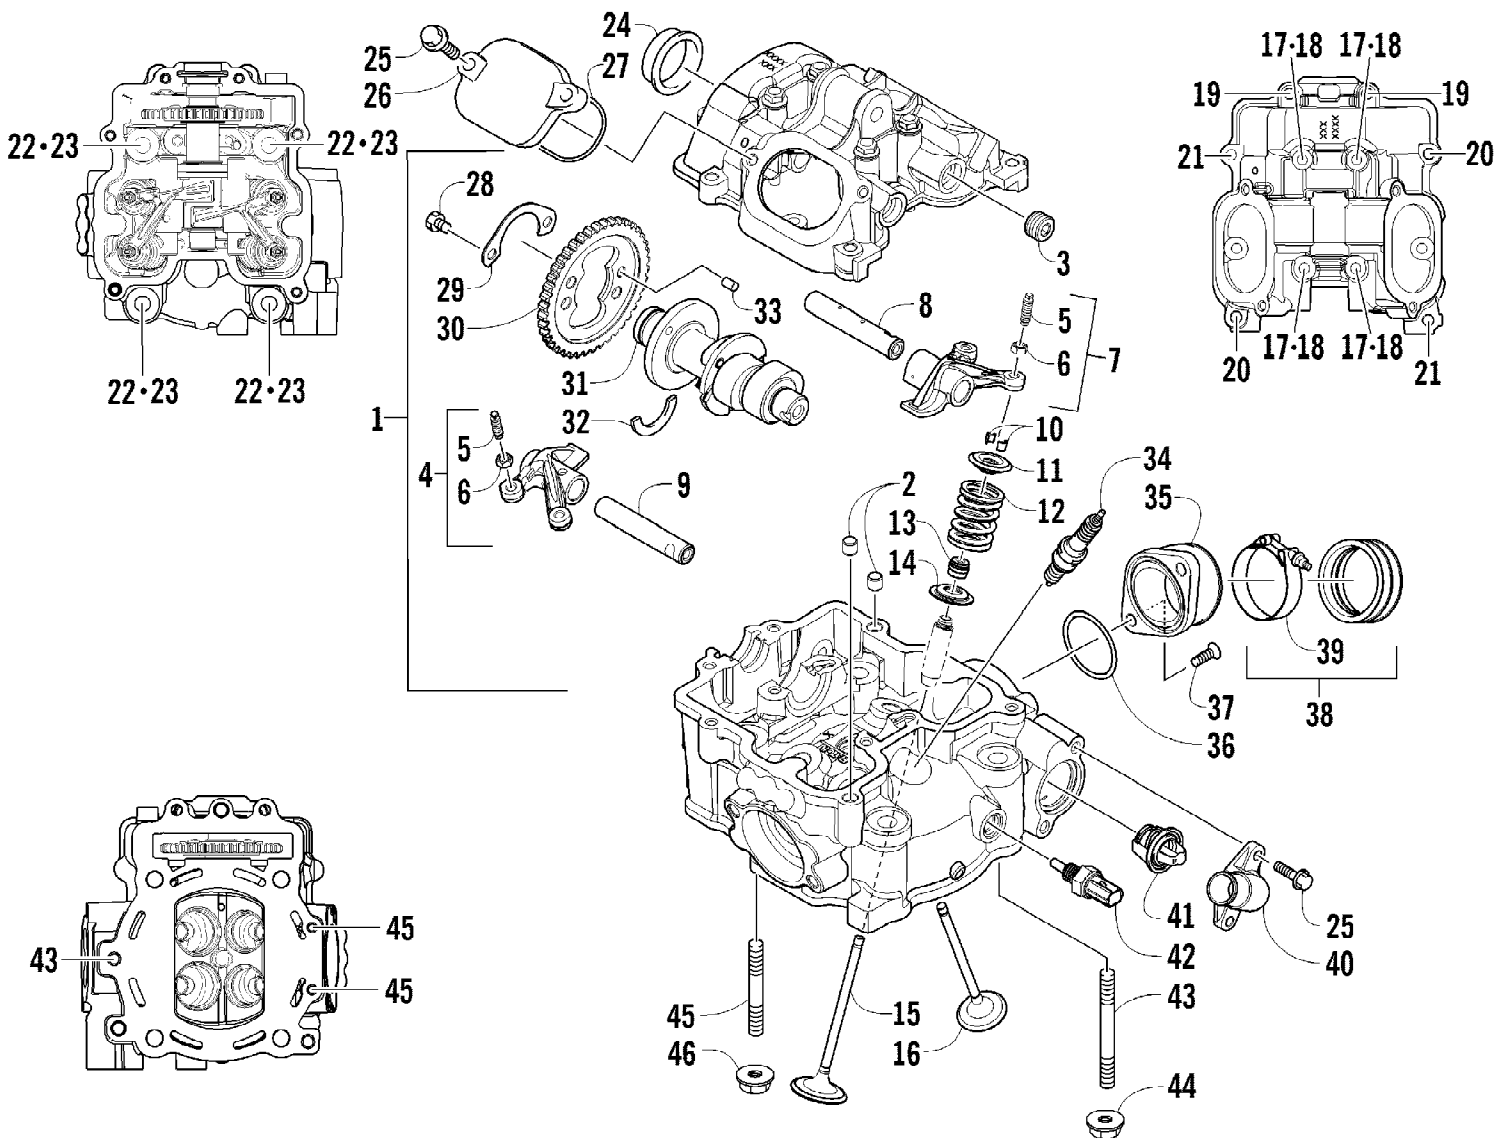

2012 ATV 550 GT GRAY (A2012BGO1PUSV)
CYLINDER HEAD AND CAMSHAFT/VALVE ASSEMBLY

2012 ATV 550 GT GRAY (A2012BGO1PUSV)
CYLINDER HEAD AND CAMSHAFT/VALVE ASSEMBLY

Ref #	Part Number	Qty	S/P/F	Description
1	0808-175	1	S	Head, Cylinder - Assembly (inc. 2-17)
2	0829-048	2	/P	Pin, Dowel
3	0831-092	2		Plug, Shaft
4	0809-237	1	/P	Arm, Valve Rocker - Exhaust (inc. two No. 5-6)
5	0809-240	4	/P	Screw, Adjuster
6	0827-059	4		Nut
7	0809-234	1	/P	Arm, Valve Rocker - Intake (inc. two No. 5-6)
8	0809-241	1		Shaft, Rocker Arm - Intake
9	0809-242	1		Shaft, Rocker Arm - Exhaust
10	0809-233	8		Cotter, Valve
11	0809-232	4		Retainer, Spring
12	0809-231	4	/P	Spring, Valve
13	0830-186	4	/P	Seal, Oil
14	0809-230	4		Seat, Spring - Valve
15	0809-228	2	/P	Valve, Intake
16	0809-229	2	/P	Valve, Exhaust
17	0826-149	4		Screw, Cap
18	0830-155	4	/P	Gasket
19	0826-002	2		Screw, Cap
20	0826-005	2		Screw, Cap
21	0826-006	2		Screw, Cap
22	0808-037	4	/P	Screw, Cap
23	0830-147	4	/P	Washer
24	0808-077	1		Plug, Cylinder Head
25	0826-007	6		Screw, Cap
26	0808-003	2		Cap, Inspection
27	0830-167	2	/P	O-Ring
28	0826-034	2		Screw, Cap
29	0828-004	1		Plate, Retainer
30	0809-212	1		Sprocket
31	0809-245	1	/P	Camshaft
32	0809-003	1		C-Ring
33	0829-049	1		Pin, Dowel
34	0217-799	1	/P/F	Spark Plug
35	0470-668	1		Flange, Intake Manifold
36	0830-090	1		O-Ring
37	0826-008	2		Screw, Machine
38	0437-069	1	/P	Boot (inc. 39)
39	1423-041	1		Clamp
40	0808-008	1		Cover, Thermostat
41	0808-078	1		Thermostat
42	0808-124	1		Sensor, Engine Coolant Temperature
43	0827-031	1		Bolt, Stud
44	8424-804	1		Nut
45	0827-030	2		Bolt, Stud
46	8424-604	2		Nut