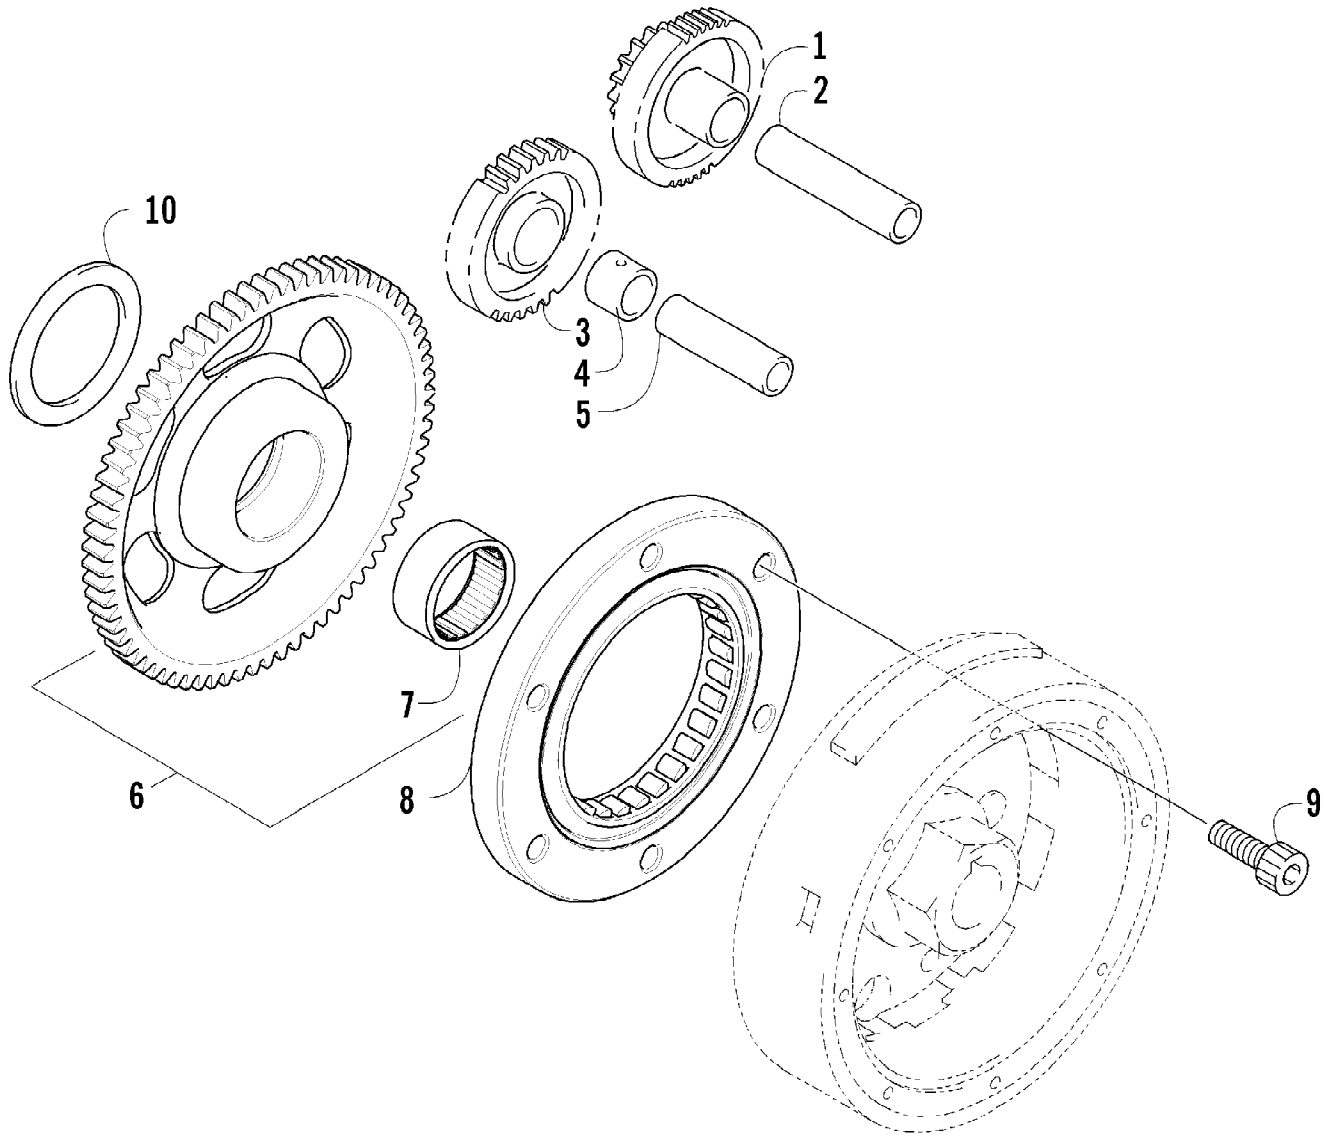

2012 ATV 550 GT GRAY (A2012BGO1PUSV)  
SHIFT LEVER ASSEMBLY

2012 ATV 550 GT GRAY (A2012BGO1PUSV)  
SHIFT LEVER ASSEMBLY

Page 63 of 79

Ref #	Part Number	Qty	S/P/F	Description
1	0402-843	1	/P	Knob, Shift
2	0423-345	1		Clip, Retaining
3	1402-562	1	/P	Plate, Shift
4	2406-348	1		Shield, Shift Plate
5	0423-357	4		Nut, Stamped
6	0502-659	1		Lever, Shift
7	0402-678	1	/P	Spring, Shift Lever
8	1502-332	1		Actuator, Shift
9	8424-602	1	/P	Nut
10	0423-182	2	/P	O-Ring
11	0402-675	1		Axle, Pivot
12	8408-812	1		Screw, Cap
13	0423-087	1		Washer
14	0423-299	2	/P	O-Ring
15	8424-802	1		Nut
16	1402-621	1		Pin, Mounting
17	0423-091	2		Bushing
18	0623-094	2		Washer
19	0423-169	2	/P	E-Ring
20	1502-622	1		Linkage, Shift - Assembly (inc. 21-23)
21	0123-917	1	/P	Nut, Hex - Left-Hand Thread
22	1402-619	1		Coupler
23	0623-294	1		Nut, Hex - Right-Hand Thread