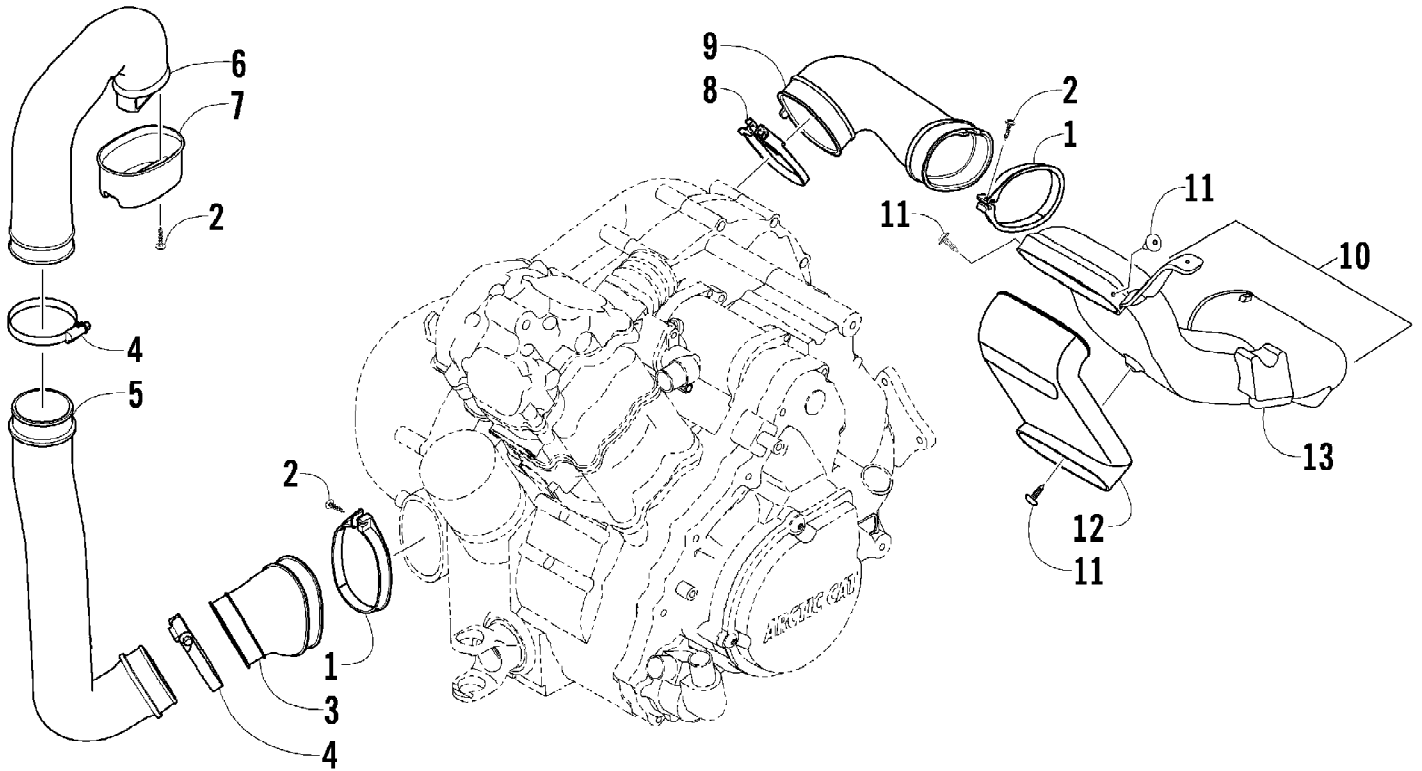

2012 ATV 550 GT GRAY (A2012BGO1PUSV)  
CAM CHAIN ASSEMBLY

Page 6 of 79

Ref #	Part Number	Qty	S/P/F	Description
1	0810-001	1		Chain, Cam
2	0810-002	1		Guide, Chain
3	0810-003	1		Tensioner, Chain
4	0826-036	1		Pivot, Tensioner
5	0830-025	1		Washer, Crush
6	0810-004	1		Adjuster, Tensioner - Assembly
7	0830-018	1		Gasket
8	8468-625	2		Screw, Machine
9	0830-107	2		Gasket
10	8400-610	1		Screw, Cap
11	0828-129	1		Washer