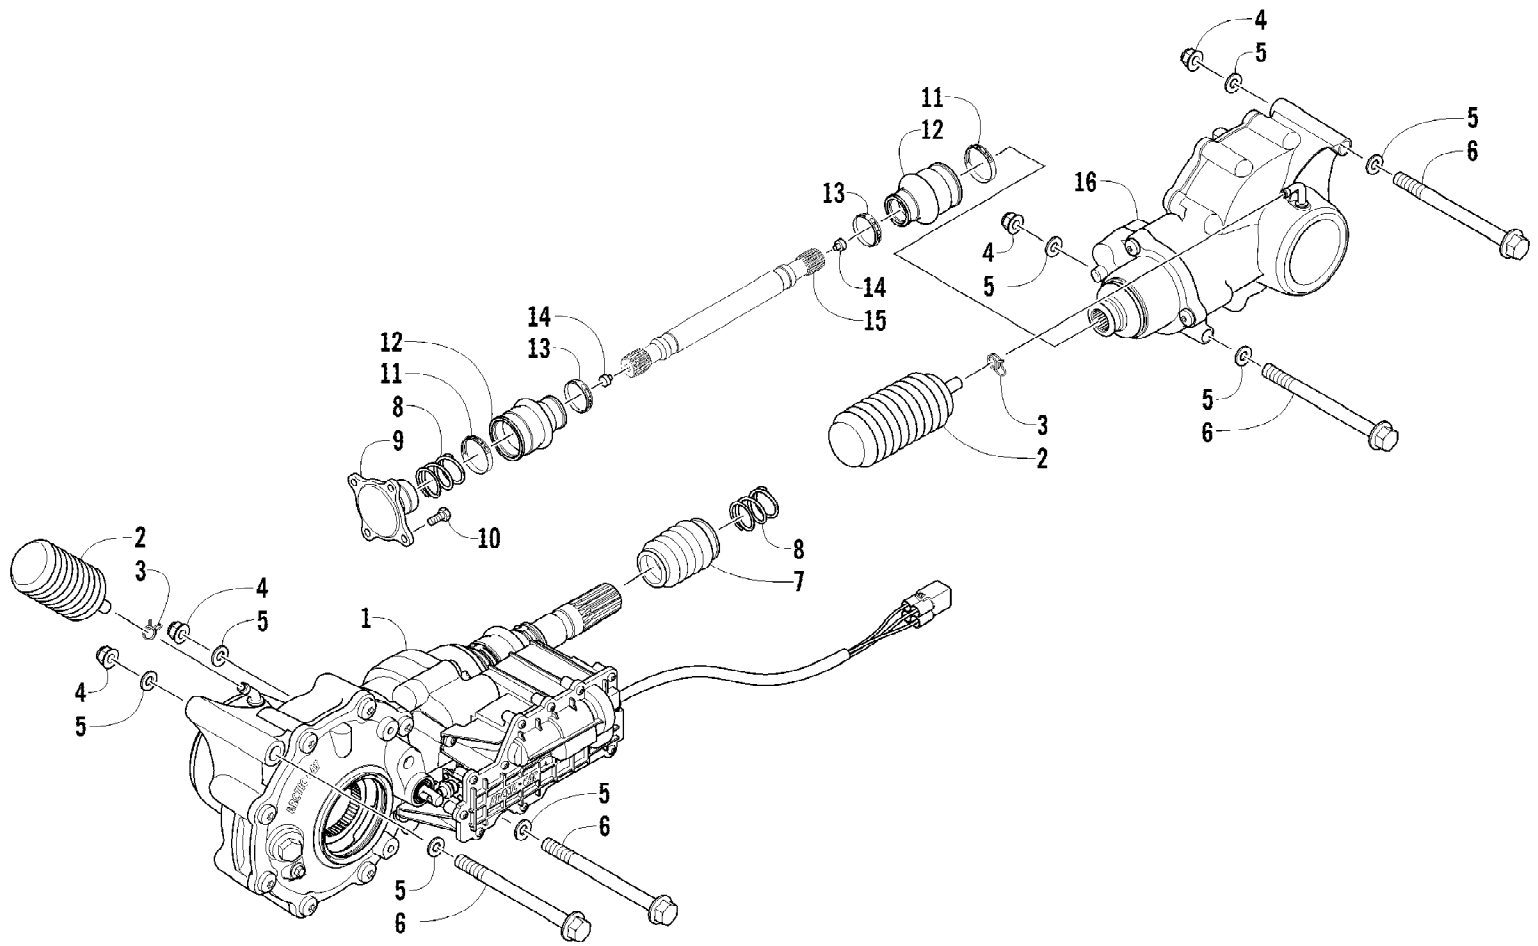

2012 ATV 550 GREEN (A2012ICO4EUSG)
CYLINDER ASSEMBLY

Page 20 of 79

Ref #	Part Number	Qty	S/P/F	Description
1	0804-051	1	/P	Cylinder
2	0827-002	4		Bolt, Stud
3	8424-604	4		Nut
4	0830-084	1		Gasket, Base
5	0829-002	4		Pin, Dowel
6	0804-047	1	/P	Union, Coolant Hose
7	8468-612	1		Screw, Machine
8	0830-007	1		O-Ring
9	0830-097	1		Gasket, Cylinder Head

2012 ATV 550 GREEN (A2012ICO4EUSG)
CYLINDER HEAD AND CAMSHAFT/VALVE ASSEMBLY

2012 ATV 550 GREEN (A2012ICO4EUSG)
CYLINDER HEAD AND CAMSHAFT/VALVE ASSEMBLY

Ref #	Part Number	Qty	S/P/F	Description
1	0808-175	1	S	Head, Cylinder - Assembly (inc. 2-17)
2	0829-048	2	/P	Pin, Dowel
3	0831-092	2		Plug, Shaft
4	0809-237	1	/P	Arm, Valve Rocker - Exhaust (inc. two No. 5-6)
5	0809-240	4	/P	Screw, Adjuster
6	0827-059	4		Nut
7	0809-234	1	/P	Arm, Valve Rocker - Intake (inc. two No. 5-6)
8	0809-241	1		Shaft, Rocker Arm - Intake
9	0809-242	1		Shaft, Rocker Arm - Exhaust
10	0809-233	8		Cotter, Valve
11	0809-232	4		Retainer, Spring
12	0809-231	4	/P	Spring, Valve
13	0830-186	4	/P	Seal, Oil
14	0809-230	4		Seat, Spring - Valve
15	0809-228	2	/P	Valve, Intake
16	0809-229	2	/P	Valve, Exhaust
17	0826-149	4		Screw, Cap
18	0830-155	4	/P	Gasket
19	0826-002	2		Screw, Cap
20	0826-005	2		Screw, Cap
21	0826-006	2		Screw, Cap
22	0808-037	4	/P	Screw, Cap
23	0830-147	4	/P	Washer
24	0808-077	1		Plug, Cylinder Head
25	0826-007	6		Screw, Cap
26	0808-003	2		Cap, Inspection
27	0830-167	2	/P	O-Ring
28	0826-034	2		Screw, Cap
29	0828-004	1		Plate, Retainer
30	0809-212	1		Sprocket
31	0809-245	1	/P	Camshaft
32	0809-003	1		C-Ring
33	0829-049	1		Pin, Dowel
34	0217-799	1	/P/F	Spark Plug
35	0470-668	1		Flange, Intake Manifold
36	0830-090	1		O-Ring
37	0826-008	2		Screw, Machine
38	0437-069	1	/P	Boot (inc. 39)
39	1423-041	1		Clamp
40	0808-008	1		Cover, Thermostat
41	0808-078	1		Thermostat
42	0808-124	1		Sensor, Engine Coolant Temperature
43	0827-031	1		Bolt, Stud
44	8424-804	1		Nut
45	0827-030	2		Bolt, Stud
46	8424-604	2		Nut