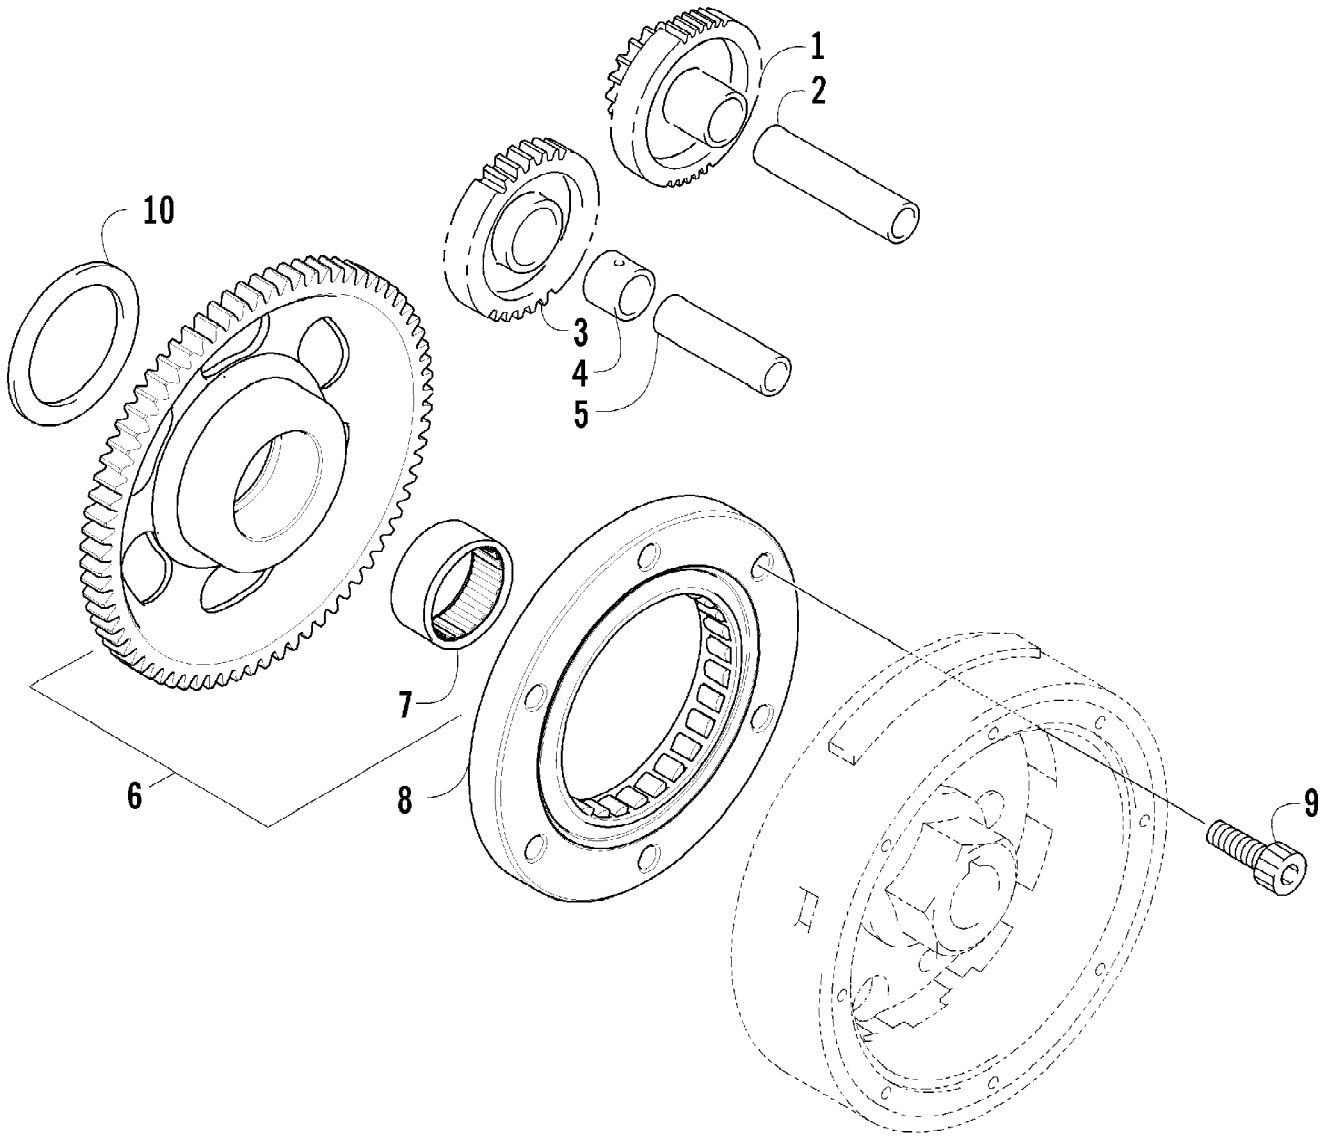

2012 ATV 550 GREEN (A2012ICO4EUSG)
SHIFT LEVER ASSEMBLY

Page 63 of 79

Ref #	Part Number	Qty	S/P/F	Description
1	0402-843	1	/P	Knob, Shift
2	0423-345	1		Clip, Retaining
3	1402-562	1	/P	Plate, Shift
4	2406-348	1		Shield, Shift Plate
5	0423-357	4		Nut, Stamped
6	0502-659	1		Lever, Shift
7	0402-678	1	/P	Spring, Shift Lever
8	1502-332	1		Actuator, Shift
9	8424-602	1	/P	Nut
10	0423-182	2	/P	O-Ring
11	0402-675	1		Axle, Pivot
12	8408-812	1		Screw, Cap
13	0423-087	1		Washer
14	0423-299	2	/P	O-Ring
15	8424-802	1		Nut
16	1402-621	1		Pin, Mounting
17	0423-091	2		Bushing
18	0623-094	2		Washer
19	0423-169	2	/P	E-Ring
20	1502-622	1		Linkage, Shift - Assembly (inc. 21-23)
21	0123-917	1	/P	Nut, Hex - Left-Hand Thread
22	1402-619	1		Coupler
23	0623-294	1		Nut, Hex - Right-Hand Thread