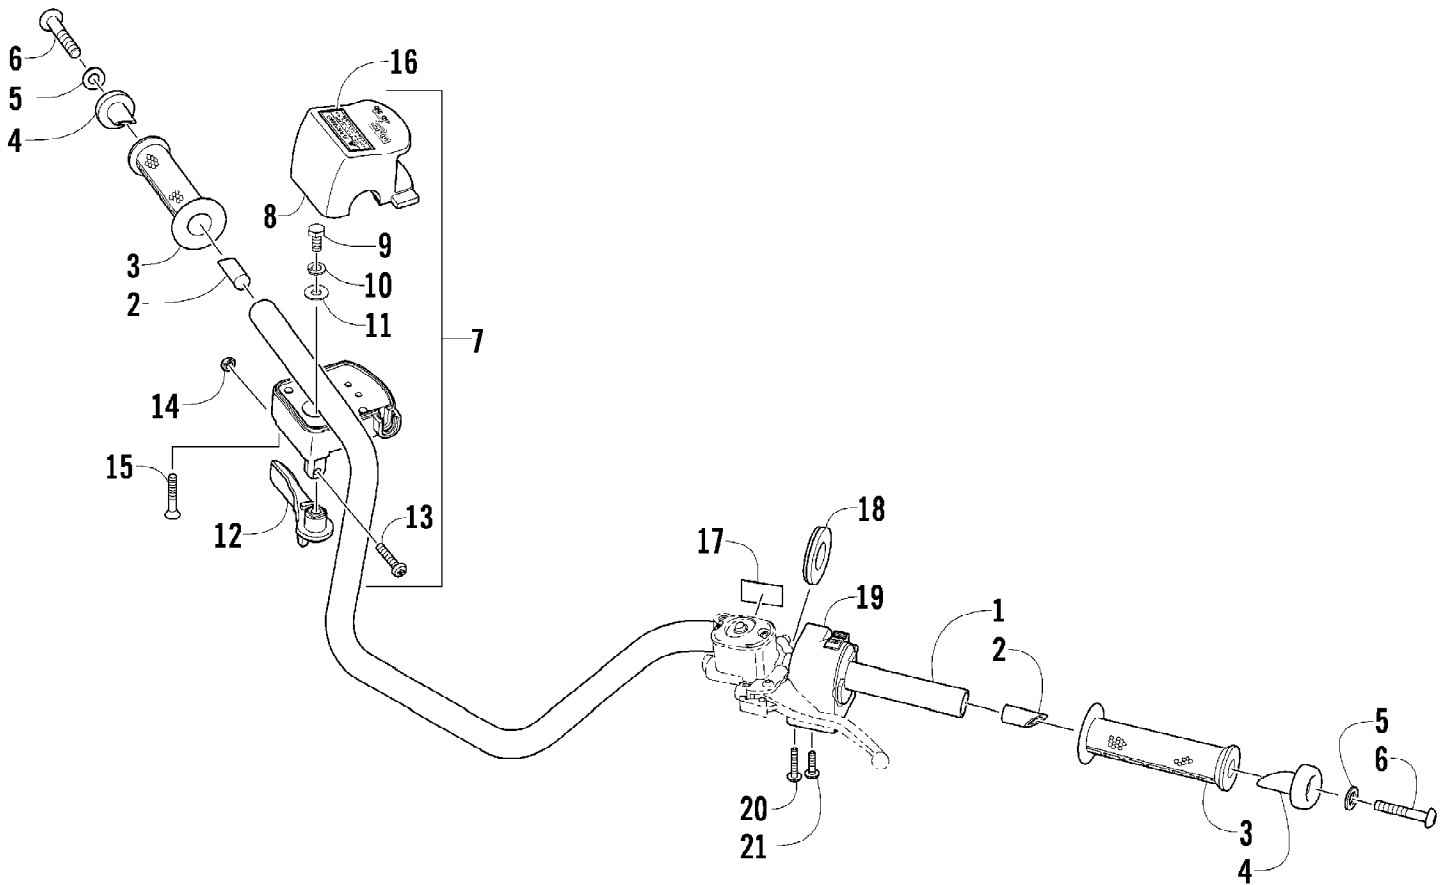

2012 ATV 550 GREEN (A2012ICO4EUSG)
GEAR SHIFTING ASSEMBLY

Page 39 of 79

Ref #	Part Number	Qty	S/P/F	Description
1	0828-036	2		Washer
2	0831-010	2		Ring, Retaining
3	0818-007	1	/P	Shaft, Sub-Gear Shift
4	0830-044	1		Seal, Sub-Gear Shift Shaft
5	0818-014	1		Arm, Select
6	8468-620	1	/P	Screw, Machine
7	8470-520	2		Screw, Machine
8	0409-090	1	/P	Switch, Gear Position
9	0818-013	2		Contact
10	0818-017	2		Spring
11	0828-040	1		Washer
12	0818-046	1		Shaft, Gear Shift - Assembly
13	0828-131	1		Spacer
14	0828-037	1		Washer
15	0818-089	1	/P	Plate, Gear Shift Cam
16	0826-006	1		Screw, Cap
17	0828-038	1		Washer
18	0818-002	1		Stopper, Cam
19	0818-004	1		Support, Cam Stopper
20	0818-090	1		Spring
21	0828-035	1		Washer
22	8424-602	1	/P	Nut
23	0818-072	2	/P	Fork, Shift
24	0818-006	1		Shaft, Shift Fork