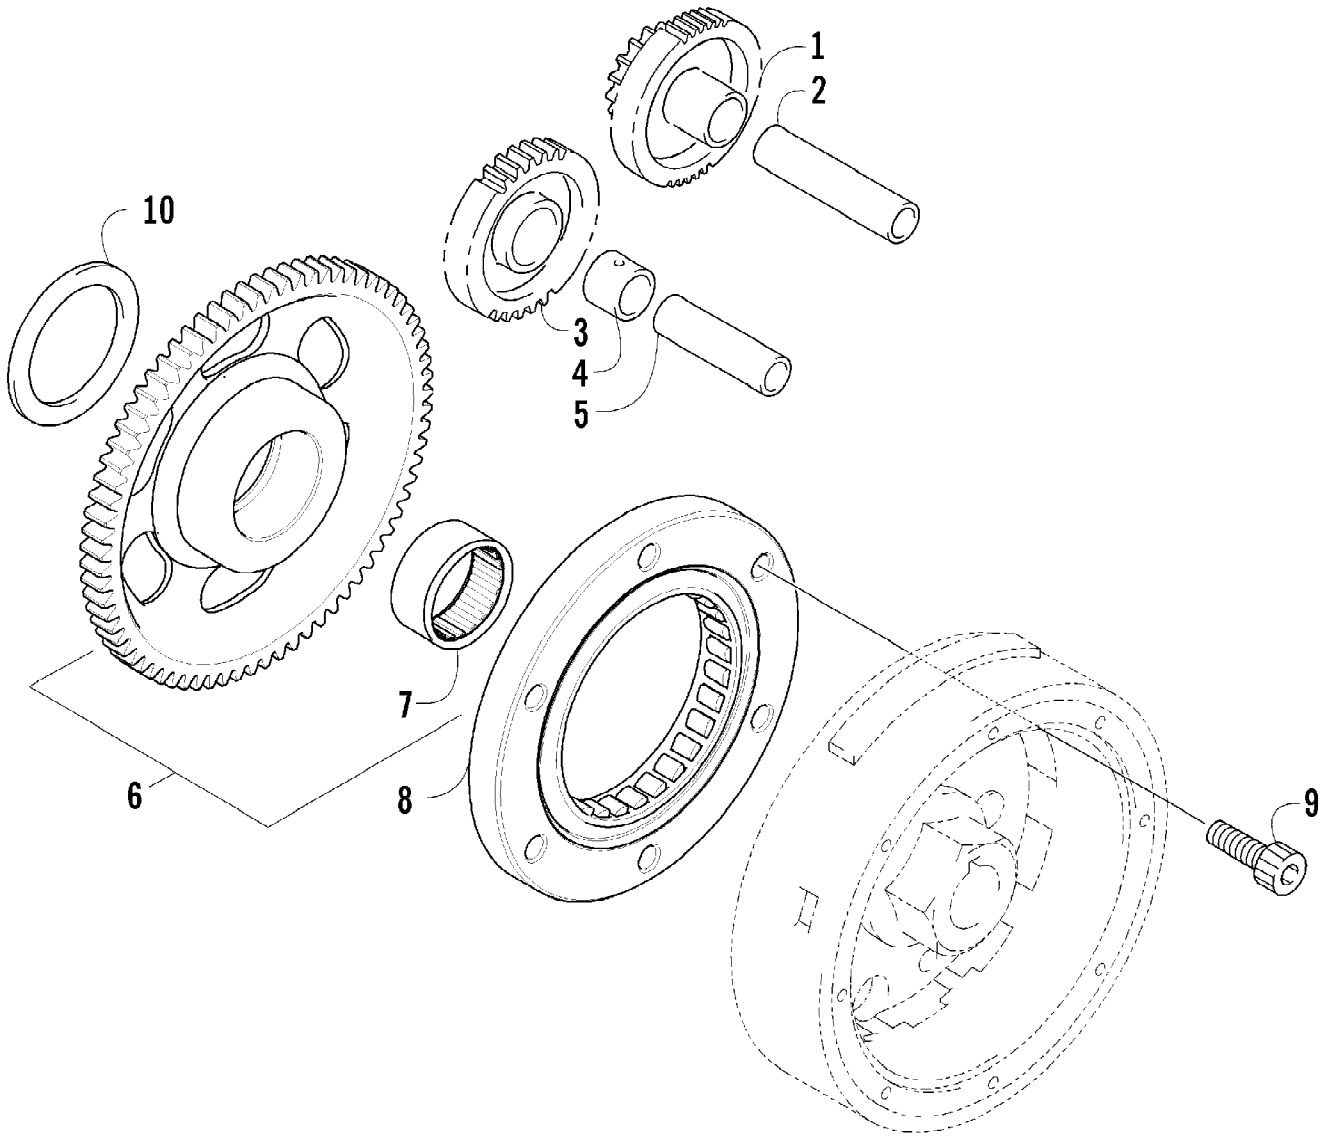

2012 ATV 550 BLACK (A2012ICO4EUSP)  
SHIFT LEVER ASSEMBLY

2012 ATV 550 BLACK (A2012ICO4EUSP)  
SHIFT LEVER ASSEMBLY

Page 63 of 79

Ref #	Part Number	Qty	S/P/F	Description
1	0402-843	1	/P	Knob, Shift
2	0423-345	1		Clip, Retaining
3	1402-562	1	/P	Plate, Shift
4	2406-348	1		Shield, Shift Plate
5	0423-357	4		Nut, Stamped
6	0502-659	1		Lever, Shift
7	0402-678	1	/P	Spring, Shift Lever
8	1502-332	1		Actuator, Shift
9	8424-602	1	/P	Nut
10	0423-182	2	/P	O-Ring
11	0402-675	1		Axle, Pivot
12	8408-812	1		Screw, Cap
13	0423-087	1		Washer
14	0423-299	2	/P	O-Ring
15	8424-802	1		Nut
16	1402-621	1		Pin, Mounting
17	0423-091	2		Bushing
18	0623-094	2		Washer
19	0423-169	2	/P	E-Ring
20	1502-622	1		Linkage, Shift - Assembly (inc. 21-23)
21	0123-917	1	/P	Nut, Hex - Left-Hand Thread
22	1402-619	1		Coupler
23	0623-294	1		Nut, Hex - Right-Hand Thread