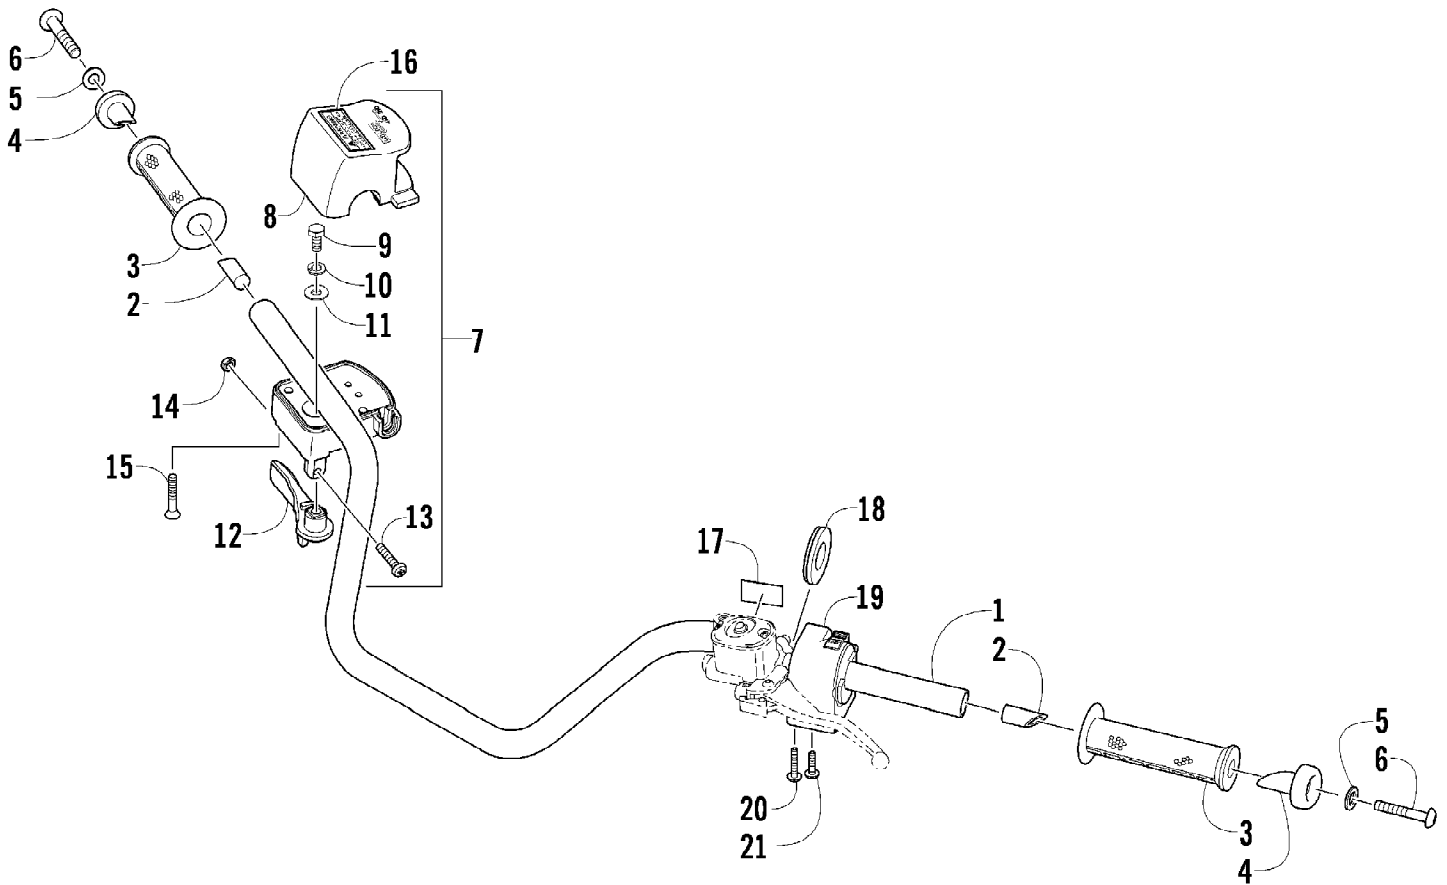

2012 ATV 550 BLACK (A2012ICO4EUSP)  
GEAR SHIFTING ASSEMBLY

Page 39 of 79

Ref #	Part Number	Qty	S/P/F	Description
1	0828-036	2		Washer
2	0831-010	2		Ring, Retaining
3	0818-007	1	/P	Shaft, Sub-Gear Shift
4	0830-044	1		Seal, Sub-Gear Shift Shaft
5	0818-014	1		Arm, Select
6	8468-620	1	/P	Screw, Machine
7	8470-520	2		Screw, Machine
8	0409-090	1	/P	Switch, Gear Position
9	0818-013	2		Contact
10	0818-017	2		Spring
11	0828-040	1		Washer
12	0818-046	1		Shaft, Gear Shift - Assembly
13	0828-131	1		Spacer
14	0828-037	1		Washer
15	0818-089	1	/P	Plate, Gear Shift Cam
16	0826-006	1		Screw, Cap
17	0828-038	1		Washer
18	0818-002	1		Stopper, Cam
19	0818-004	1		Support, Cam Stopper
20	0818-090	1		Spring
21	0828-035	1		Washer
22	8424-602	1	/P	Nut
23	0818-072	2	/P	Fork, Shift
24	0818-006	1		Shaft, Shift Fork