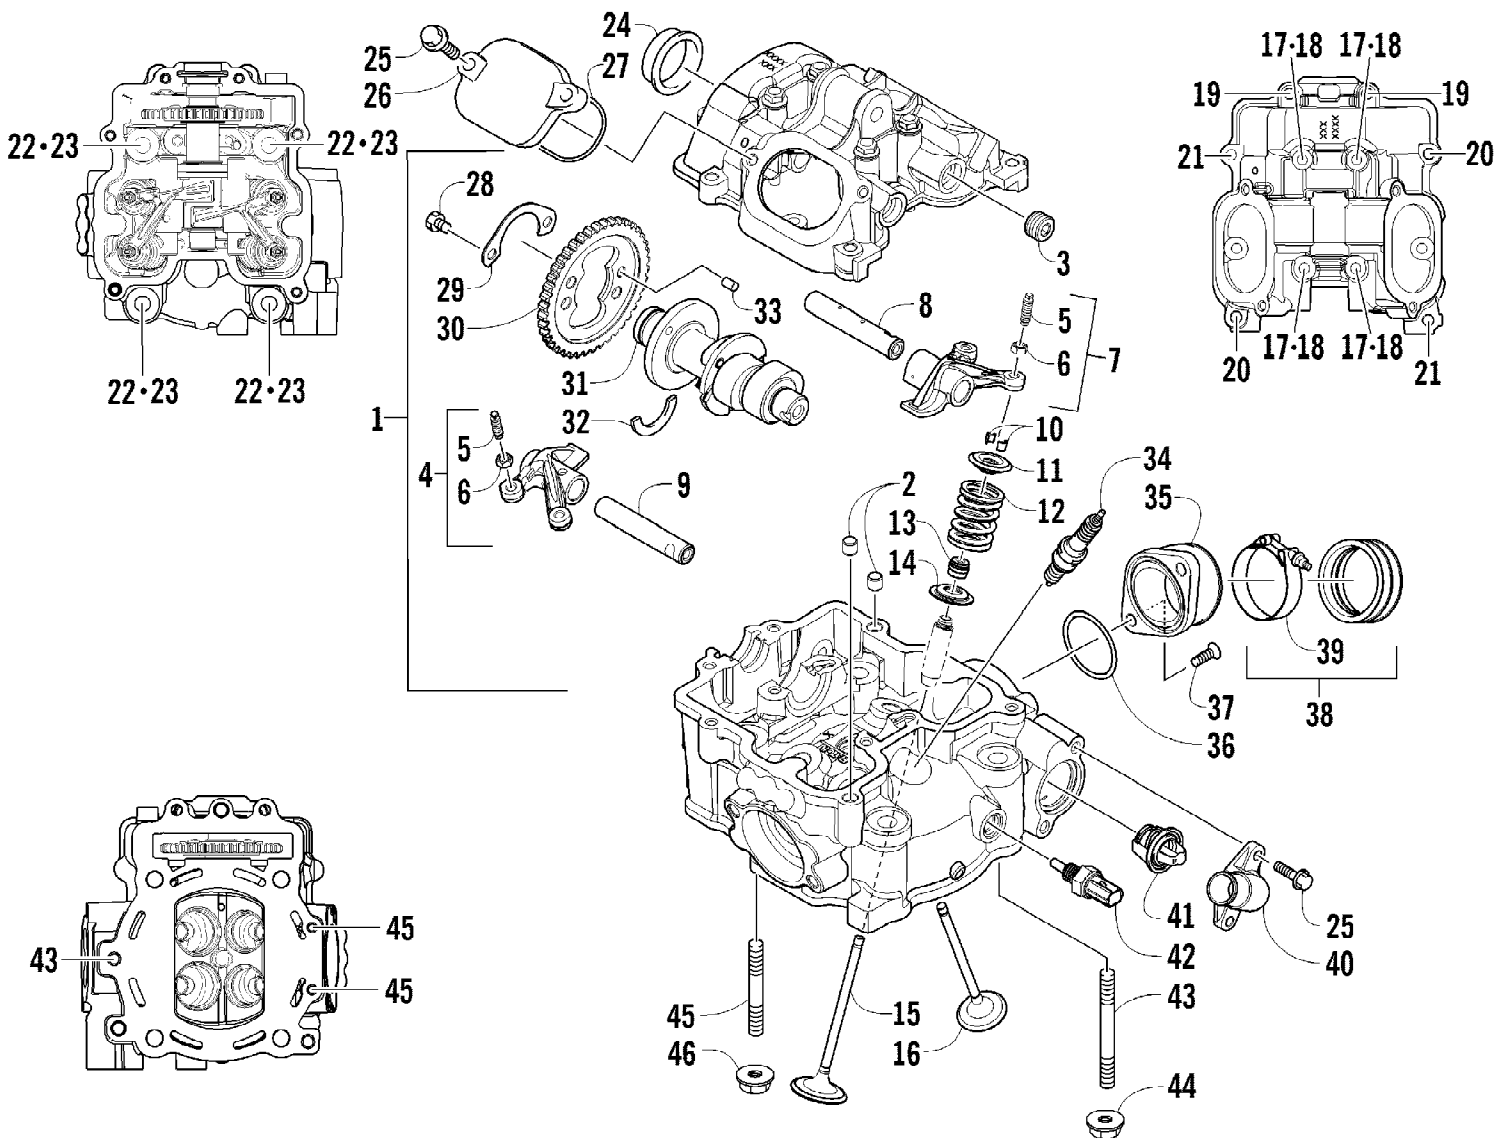

2012 ATV 550 BLACK (A2012ICO4EUSP)  
CYLINDER HEAD AND CAMSHAFT/VALVE ASSEMBLY

2012 ATV 550 BLACK (A2012ICO4EUSP)  
CYLINDER HEAD AND CAMSHAFT/VALVE ASSEMBLY

Ref #	Part Number	Qty	S/P/F	Description
1	0808-175	1	S	Head, Cylinder - Assembly (inc. 2-17)
2	0829-048	2	/P	Pin, Dowel
3	0831-092	2		Plug, Shaft
4	0809-237	1	/P	Arm, Valve Rocker - Exhaust (inc. two No. 5-6)
5	0809-240	4	/P	Screw, Adjuster
6	0827-059	4		Nut
7	0809-234	1	/P	Arm, Valve Rocker - Intake (inc. two No. 5-6)
8	0809-241	1		Shaft, Rocker Arm - Intake
9	0809-242	1		Shaft, Rocker Arm - Exhaust
10	0809-233	8		Cotter, Valve
11	0809-232	4		Retainer, Spring
12	0809-231	4	/P	Spring, Valve
13	0830-186	4	/P	Seal, Oil
14	0809-230	4		Seat, Spring - Valve
15	0809-228	2	/P	Valve, Intake
16	0809-229	2	/P	Valve, Exhaust
17	0826-149	4		Screw, Cap
18	0830-155	4	/P	Gasket
19	0826-002	2		Screw, Cap
20	0826-005	2		Screw, Cap
21	0826-006	2		Screw, Cap
22	0808-037	4	/P	Screw, Cap
23	0830-147	4	/P	Washer
24	0808-077	1		Plug, Cylinder Head
25	0826-007	6		Screw, Cap
26	0808-003	2		Cap, Inspection
27	0830-167	2	/P	O-Ring
28	0826-034	2		Screw, Cap
29	0828-004	1		Plate, Retainer
30	0809-212	1		Sprocket
31	0809-245	1	/P	Camshaft
32	0809-003	1		C-Ring
33	0829-049	1		Pin, Dowel
34	0217-799	1	/P/F	Spark Plug
35	0470-668	1		Flange, Intake Manifold
36	0830-090	1		O-Ring
37	0826-008	2		Screw, Machine
38	0437-069	1	/P	Boot (inc. 39)
39	1423-041	1		Clamp
40	0808-008	1		Cover, Thermostat
41	0808-078	1		Thermostat
42	0808-124	1		Sensor, Engine Coolant Temperature
43	0827-031	1		Bolt, Stud
44	8424-804	1		Nut
45	0827-030	2		Bolt, Stud
46	8424-604	2		Nut