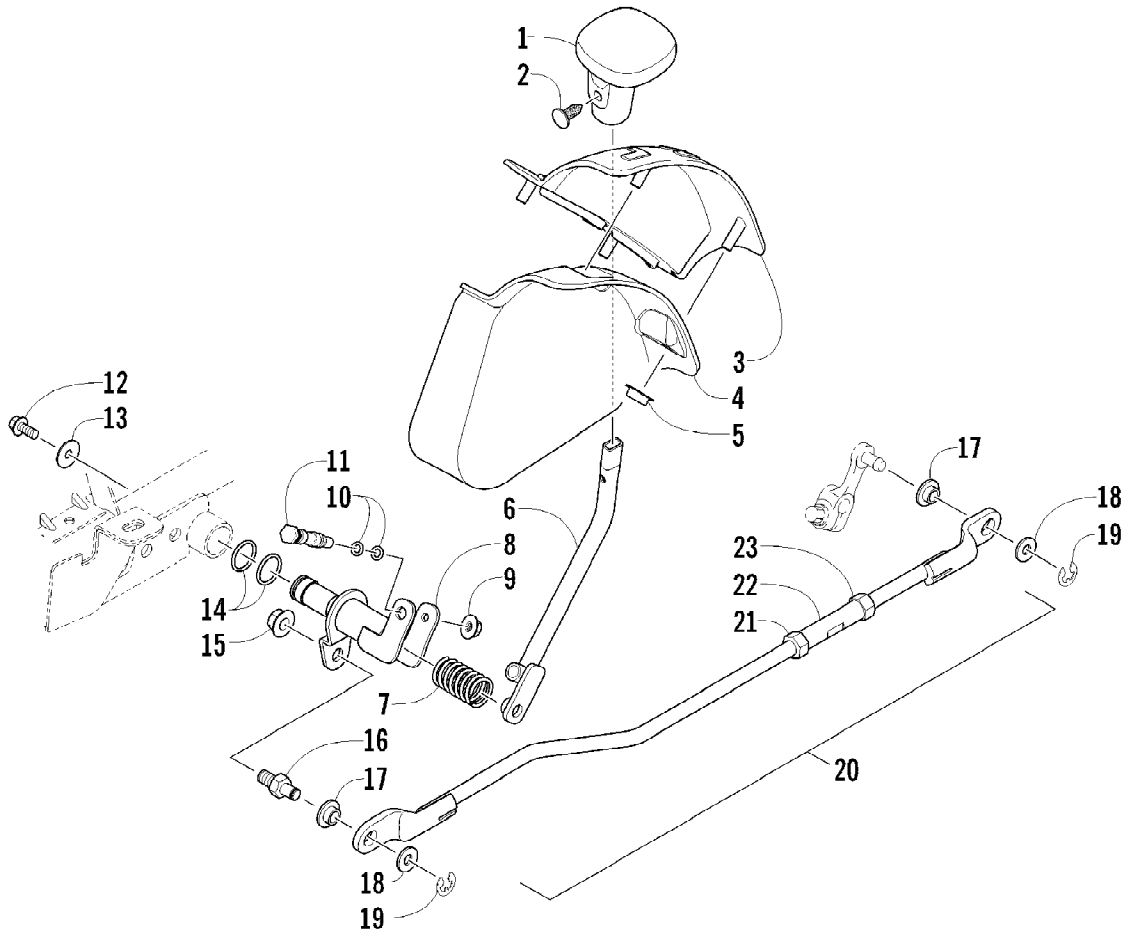

2012 ATV 550 BLACK (A2012ICO4EUSP)  
SHIFT LEVER ASSEMBLY

2012 ATV 550 BLACK (A2012ICO4EUSP)  
SHIFT LEVER ASSEMBLY

Page 63 of 79

Ref #	Part Number	Qty	S/P/F	Description
1	0402-843	1	/P	Knob, Shift
2	0423-345	1		Clip, Retaining
3	1402-562	1	/P	Plate, Shift
4	2406-348	1		Shield, Shift Plate
5	0423-357	4		Nut, Stamped
6	0502-659	1		Lever, Shift
7	0402-678	1	/P	Spring, Shift Lever
8	1502-332	1		Actuator, Shift
9	8424-602	1	/P	Nut
10	0423-182	2	/P	O-Ring
11	0402-675	1		Axle, Pivot
12	8408-812	1		Screw, Cap
13	0423-087	1		Washer
14	0423-299	2	/P	O-Ring
15	8424-802	1		Nut
16	1402-621	1		Pin, Mounting
17	0423-091	2		Bushing
18	0623-094	2		Washer
19	0423-169	2	/P	E-Ring
20	1502-622	1		Linkage, Shift - Assembly (inc. 21-23)
21	0123-917	1	/P	Nut, Hex - Left-Hand Thread
22	1402-619	1		Coupler
23	0623-294	1		Nut, Hex - Right-Hand Thread