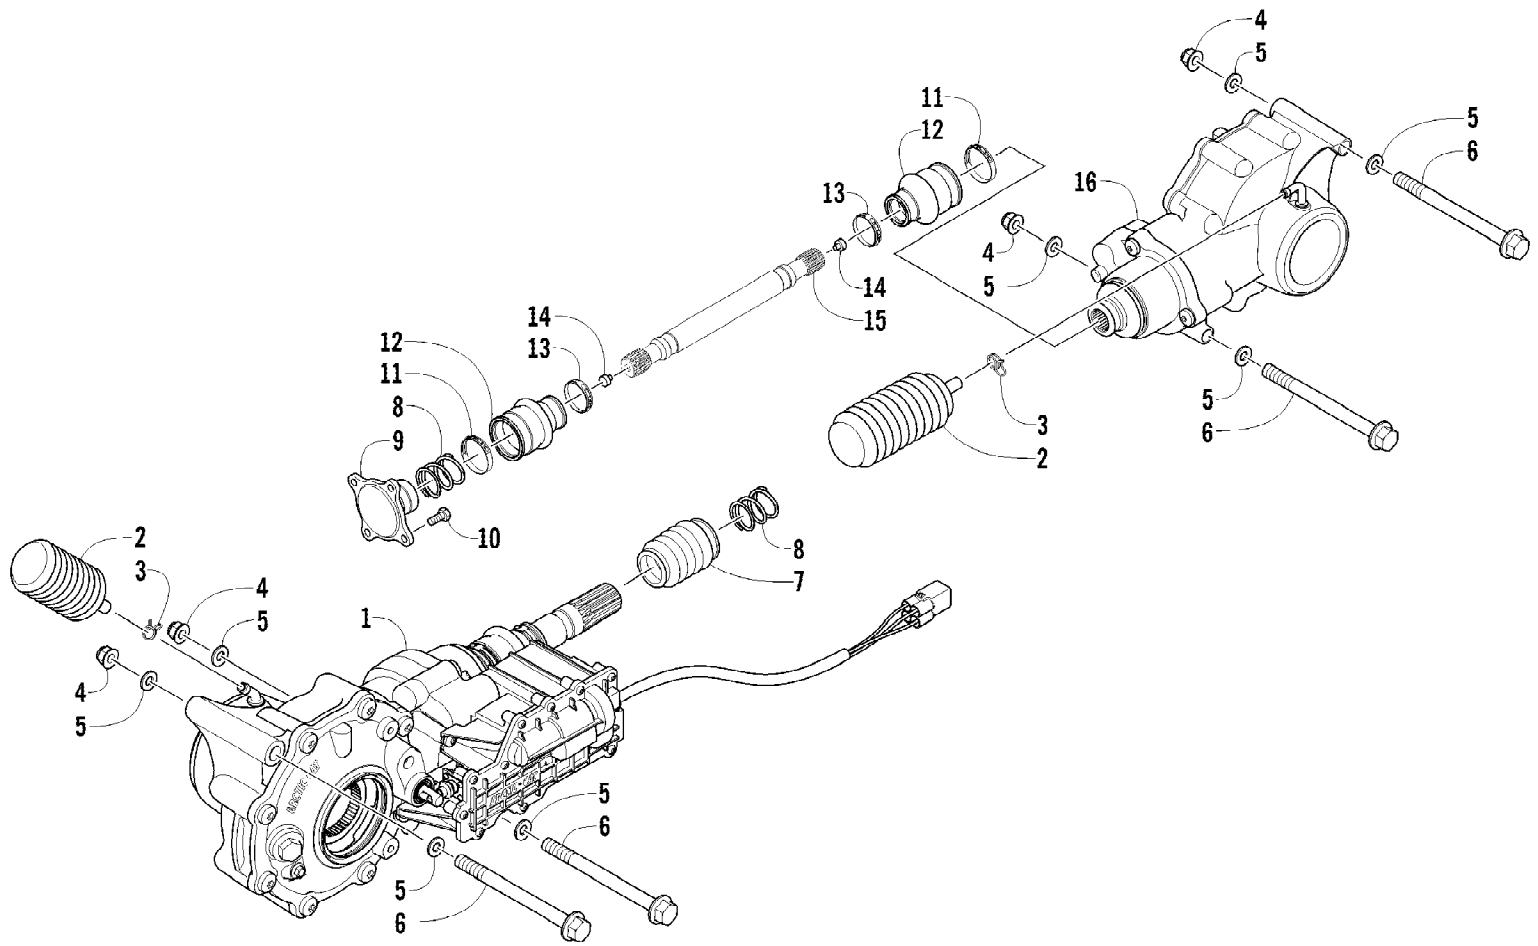

2012 ATV 550 BLACK (A2012ICO4EUSP)  
CYLINDER HEAD AND CAMSHAFT/VALVE ASSEMBLY

2012 ATV 550 BLACK (A2012ICO4EUSP)  
CYLINDER HEAD AND CAMSHAFT/VALVE ASSEMBLY

Ref #	Part Number	Qty	S/P/F	Description
1	0808-175	1	S	Head, Cylinder - Assembly (inc. 2-17)
2	0829-048	2	/P	Pin, Dowel
3	0831-092	2		Plug, Shaft
4	0809-237	1	/P	Arm, Valve Rocker - Exhaust (inc. two No. 5-6)
5	0809-240	4	/P	Screw, Adjuster
6	0827-059	4		Nut
7	0809-234	1	/P	Arm, Valve Rocker - Intake (inc. two No. 5-6)
8	0809-241	1		Shaft, Rocker Arm - Intake
9	0809-242	1		Shaft, Rocker Arm - Exhaust
10	0809-233	8		Cotter, Valve
11	0809-232	4		Retainer, Spring
12	0809-231	4	/P	Spring, Valve
13	0830-186	4	/P	Seal, Oil
14	0809-230	4		Seat, Spring - Valve
15	0809-228	2	/P	Valve, Intake
16	0809-229	2	/P	Valve, Exhaust
17	0826-149	4		Screw, Cap
18	0830-155	4	/P	Gasket
19	0826-002	2		Screw, Cap
20	0826-005	2		Screw, Cap
21	0826-006	2		Screw, Cap
22	0808-037	4	/P	Screw, Cap
23	0830-147	4	/P	Washer
24	0808-077	1		Plug, Cylinder Head
25	0826-007	6		Screw, Cap
26	0808-003	2		Cap, Inspection
27	0830-167	2	/P	O-Ring
28	0826-034	2		Screw, Cap
29	0828-004	1		Plate, Retainer
30	0809-212	1		Sprocket
31	0809-245	1	/P	Camshaft
32	0809-003	1		C-Ring
33	0829-049	1		Pin, Dowel
34	0217-799	1	/P/F	Spark Plug
35	0470-668	1		Flange, Intake Manifold
36	0830-090	1		O-Ring
37	0826-008	2		Screw, Machine
38	0437-069	1	/P	Boot (inc. 39)
39	1423-041	1		Clamp
40	0808-008	1		Cover, Thermostat
41	0808-078	1		Thermostat
42	0808-124	1		Sensor, Engine Coolant Temperature
43	0827-031	1		Bolt, Stud
44	8424-804	1		Nut
45	0827-030	2		Bolt, Stud
46	8424-604	2		Nut