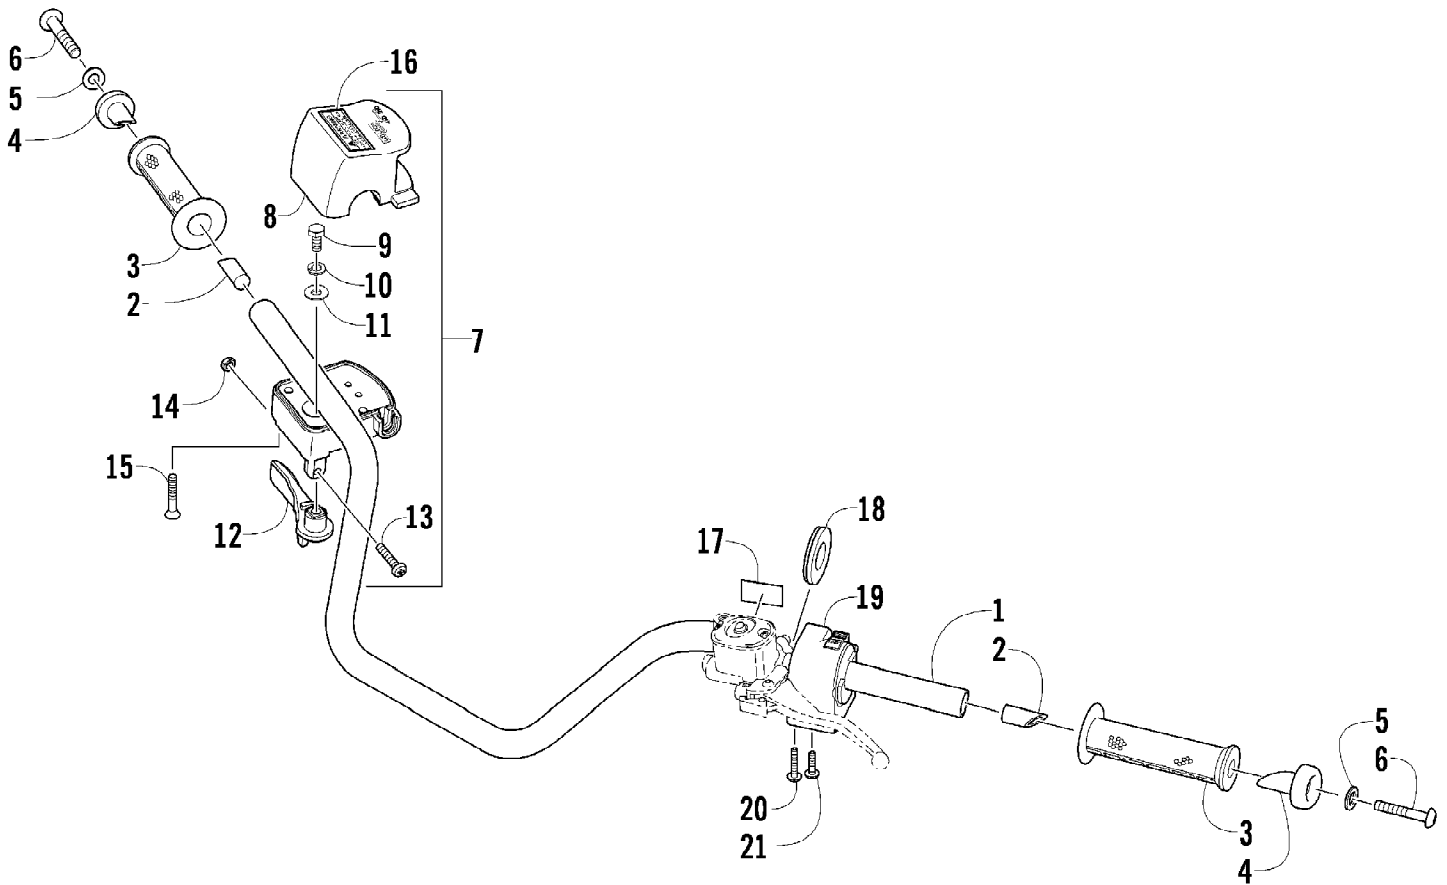

2012 ATV 450 RED (A2012ICK4CUR)  
GEAR SHIFTING ASSEMBLY

Page 39 of 75

Ref #	Part Number	Qty	S/P/F	Description
1	0818-126	1	/P	Shaft, Gear Shift - Assembly (inc. 2-8 and two No. 9)
2	0818-125	1	/P	Shaft, Gear Shift
3	3304-439	1		Pin, Dowel
4	3304-147	4	/P	Circlip
5	0818-060	2		Spring
6	0818-117	1		Cam, Reverse
7	0831-016	1		C-Ring
8	0818-116	1		Cam, Gear Shift
9	0828-079	3		Washer
10	0828-081	1		Washer, Thrust
11	0828-080	1		Washer, Thrust
12	0818-061	1		Plate, Gear Shift Cam
13	3304-569	1		Screw, Cap
14	0828-084	2		Washer
15	0818-113	1		Shaft, Sub-Gear Shift (inc. 16)
16	3301-875	2		Circlip
17	0830-179	1		Seal
18	0409-125	1		Switch, Gear Position
19	0818-014	1		Arm, Select
20	8468-620	1	/P	Screw, Machine
21	0828-083	1		Washer
22	0818-084	1		Stopper, Cam
23	0818-062	1		Support, Cam Stopper
24	0818-109	1		Spring
25	0828-082	1		Washer
26	3304-654	1	/P	Nut, Lock
27	0818-021	1		Shaft, Shift Fork
28	0818-088	2		Fork, Shift