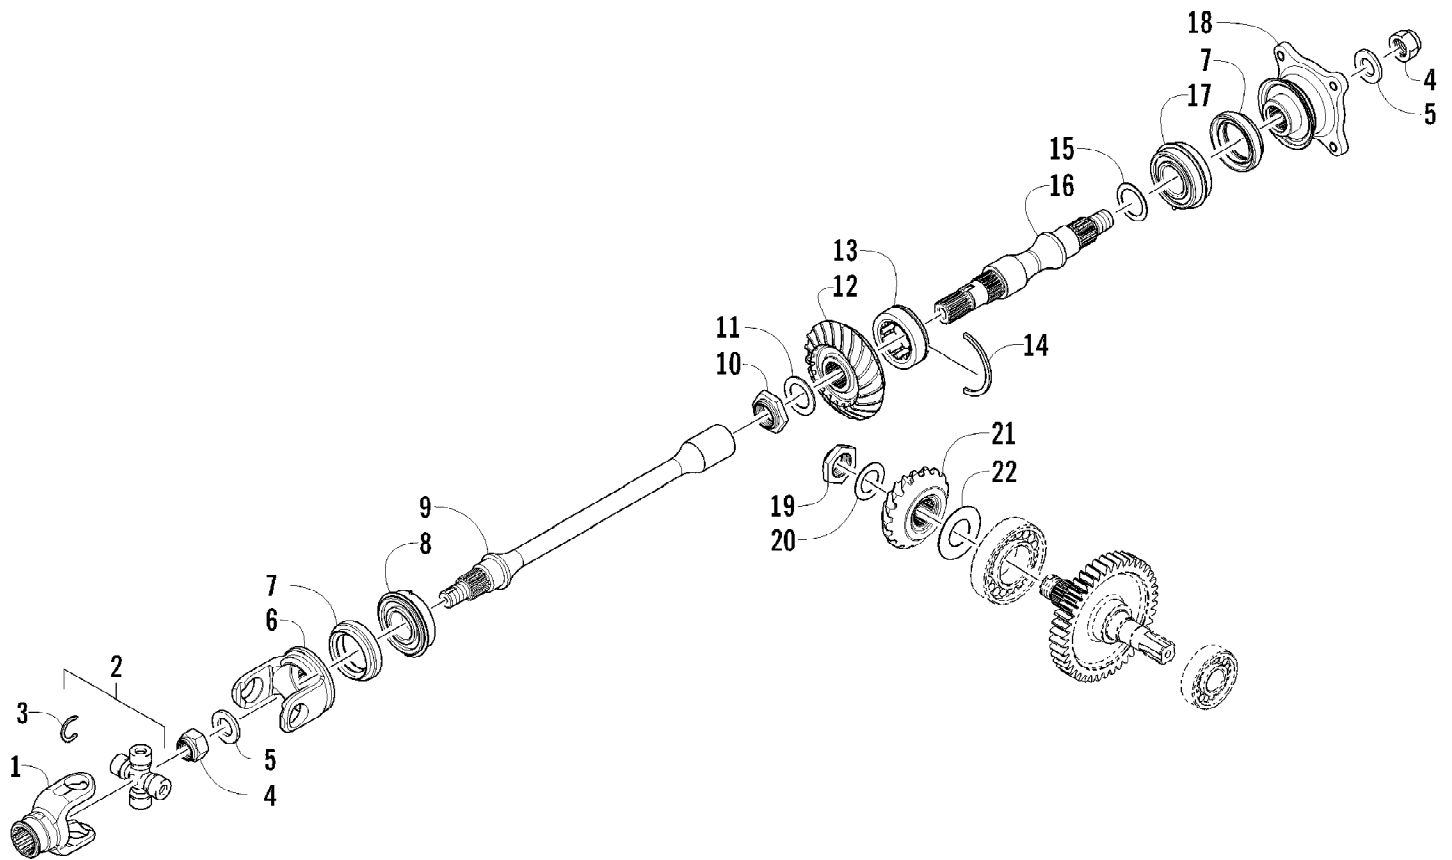

2012 ATV 450 RED (A2012ICK4CUR)
SECONDARY DRIVE ASSEMBLY

Page 59 of 75

Ref #	Part Number	Qty	S/P/F	Description
1	0819-063	1		Yoke, Propeller Shaft Joint
2	1402-164	1	/P	Joint, Universal - Set (inc. 3)
3	0423-450	4		Clip, Retaining
4	3306-428	2	/P	Nut
5	3306-226	2		Washer
6	0819-071	1		Yoke, Drive Output
7	0830-144	2		Seal, Oil
8	0832-026	1		Bearing
9	0819-020	1		Shaft, Secondary Driven
10	0827-022	1		Nut
11	0828-090	1		Washer
12	0819-019	1		Gear, Secondary Driven
13	0832-040	1		Bearing
14	0819-070	1		C-Ring
15	3305-955	AR		Shim, 25 x 34 x 0.60 mm
15	3305-956	AR		Shim, 25 x 34 x 0.65 mm
15	3305-957	AR		Shim, 25 x 34 x 0.70 mm
15	3305-958	AR		Shim, 25 x 34 x 0.75 mm
15	3305-959	AR		Shim, 25 x 34 x 0.80 mm
15	3305-960	AR		Shim, 25 x 34 x 0.85 mm
15	3305-961	AR		Shim, 25 x 34 x 0.90 mm
15	3305-962	AR		Shim, 25 x 34 x 0.95 mm
15	3305-963	AR		Shim, 25 x 34 x 1.00 mm
15	3305-964	AR		Shim, 25 x 34 x 1.05 mm
15	3305-965	AR		Shim, 25 x 34 x 1.10 mm
15	0828-088	AR		Shim, 25 x 34 x 1.15 mm
15	3305-966	AR		Shim, 25 x 34 x 1.20 mm
15	3305-967	AR		Shim, 25 x 34 x 1.25 mm
16	0819-021	1		Shaft, Secondary Driven
17	0832-041	1		Bearing
18	0819-022	1		Flange, Output Joint
19	0827-047	1		Nut
20	3304-042	1		Washer, Thrust
21	0819-018	1		Gear, Secondary Drive
22	3306-009	AR		Shim, 30 x 48 x 0.60 mm
22	3306-010	AR		Shim, 30 x 48 x 0.65 mm
22	3306-011	AR		Shim, 30 x 48 x 0.70 mm
22	3306-012	AR		Shim, 30 x 48 x 0.75 mm
22	3306-013	AR		Shim, 30 x 48 x 0.80 mm
22	3306-014	AR		Shim, 30 x 48 x 0.85 mm
22	3306-015	AR		Shim, 30 x 48 x 0.90 mm
22	3306-016	AR		Shim, 30 x 48 x 0.95 mm
22	3306-017	AR		Shim, 30 x 48 x 1.00 mm
22	3306-018	AR		Shim, 30 x 48 x 1.05 mm
22	3306-019	AR		Shim, 30 x 48 x 1.10 mm
22	3306-020	AR		Shim, 30 x 48 x 1.15 mm
22	3306-021	AR		Shim, 30 x 48 x 1.20 mm
22	3306-022	AR		Shim, 30 x 48 x 1.25 mm