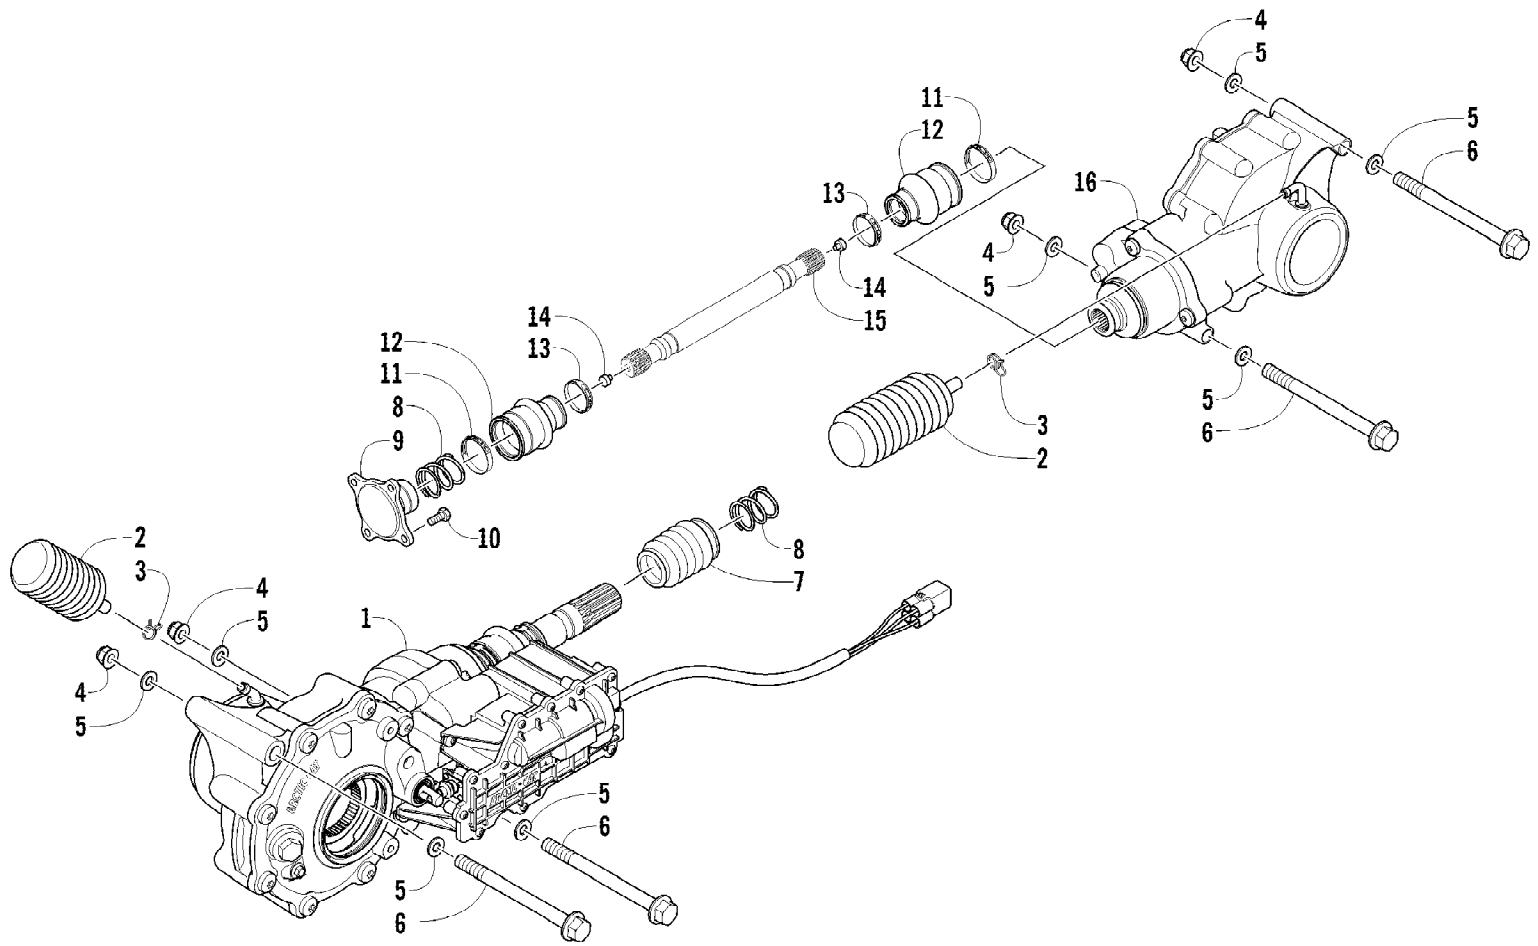

2012 ATV 450 RED (A2012ICK4CUSR)  
CYLINDER HEAD AND CAMSHAFT/VALVE ASSEMBLY

2012 ATV 450 RED (A2012ICK4CUSR)  
CYLINDER HEAD AND CAMSHAFT/VALVE ASSEMBLY

Ref #	Part Number	Qty	S/P/F	Description
1	0808-205	1		Head, Cylinder (inc. 2-17)
2	3303-341	2		Pin, Dowel
3	0831-053	2		Plug, Shaft
4	0830-143	2	/P	Gasket
5	0809-254	1		Arm, Valve Rocker - Intake (inc. 6-7)
6	3304-026	4	/P	Nut
7	3304-007	4	/P	Screw, Adjuster
8	0809-256	2		Shaft, Rocker Arm
9	0809-252	1		Arm, Valve Rocker - Exhaust (inc. 6-7)
10	3303-044	8		Cotter, Valve
11	0809-142	4		Retainer, Spring
12	0809-257	4		Spring, Valve
13	0809-190	4		Seal, Oil
14	0809-141	4		Seat, Spring
15	0809-266	2		Valve, Exhaust
16	0809-263	2		Valve, Intake
17	3304-904	4		Screw, Cap
18	0830-155	4	/P	Gasket
19	3304-918	2		Screw, Cap
20	0826-136	2		Screw, Cap
21	3303-384	2	/P	Screw, Cap
22	0570-304	1		Manifold, Intake (inc. 23)
23	0830-202	1		O-Ring
24	3304-189	2	/P	Screw, Cap
25	0830-200	1		Gasket
26	0806-121	1		Fitting, Coolant - Assembly
27	0808-196	1		Sensor, Engine Coolant Temperature
28	3303-617	2	/P	Screw, Cap
29	0217-708	1	F	Spark Plug
30	0826-154	2		Screw, Cap
31	0828-086	1		Plate, Retainer
32	0809-259	1		Sprocket
33	3306-247	1		Camshaft (inc. 34)
34	0829-036	1		Pin, Alignment
35	0809-165	1		C-Ring
36	0808-112	1		Plug, Head
37	0830-139	2		O-Ring
38	3303-383	4	/P	Screw, Cap
39	0808-111	2		Cap, Inspection
40	0826-062	4		Screw, Cap
41	0828-044	4		Washer
42	0827-064	2		Bolt, Stud
43	3303-332	2		Nut