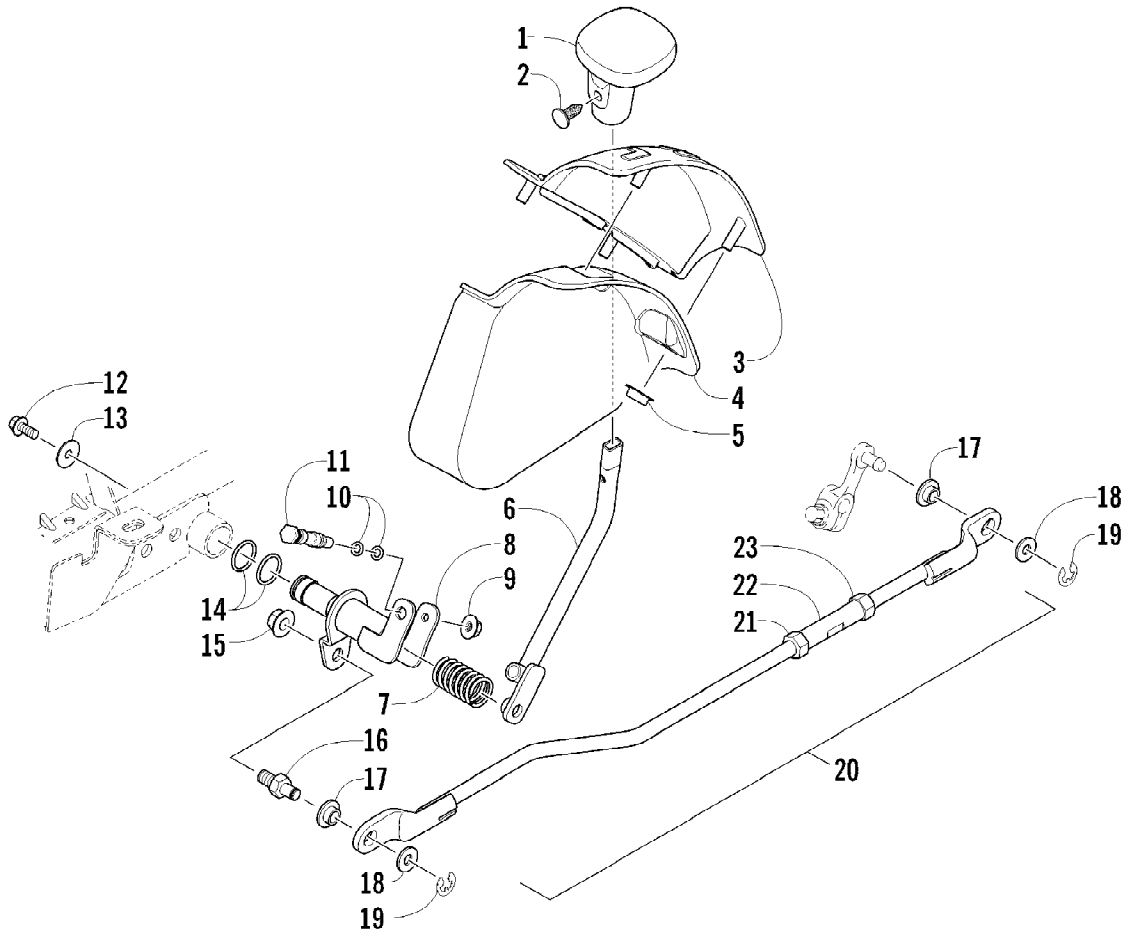

2012 ATV 450 RED (A2012ICK4CUSR)  
SHIFT LEVER ASSEMBLY

2012 ATV 450 RED (A2012ICK4CUR)  
SHIFT LEVER ASSEMBLY

Page 63 of 75

Ref #	Part Number	Qty	S/P/F	Description
1	0402-843	1	/P	Knob, Shift
2	0423-345	1		Clip, Retaining
3	1402-562	1	/P	Plate, Shift
4	2406-348	1		Shield, Shift Plate
5	0423-357	4		Nut, Stamped
6	0502-659	1		Lever, Shift
7	0402-678	1	/P	Spring, Shift Lever
8	1502-332	1		Actuator, Shift
9	8424-602	1	/P	Nut
10	0423-182	2	/P	O-Ring
11	0402-675	1		Axle, Pivot
12	8408-812	1		Screw, Cap
13	0423-087	1		Washer
14	0423-299	2	/P	O-Ring
15	8424-802	1		Nut
16	1402-621	1		Pin, Mounting
17	0423-091	2		Bushing
18	0623-094	2		Washer
19	0423-169	2	/P	E-Ring
20	1502-652	1		Linkage, Shift - Assembly (inc. 21-23)
21	0123-917	1	/P	Nut, Hex - Left-Hand Thread
22	1402-619	1		Coupler
23	0623-294	1		Nut, Hex - Right-Hand Thread