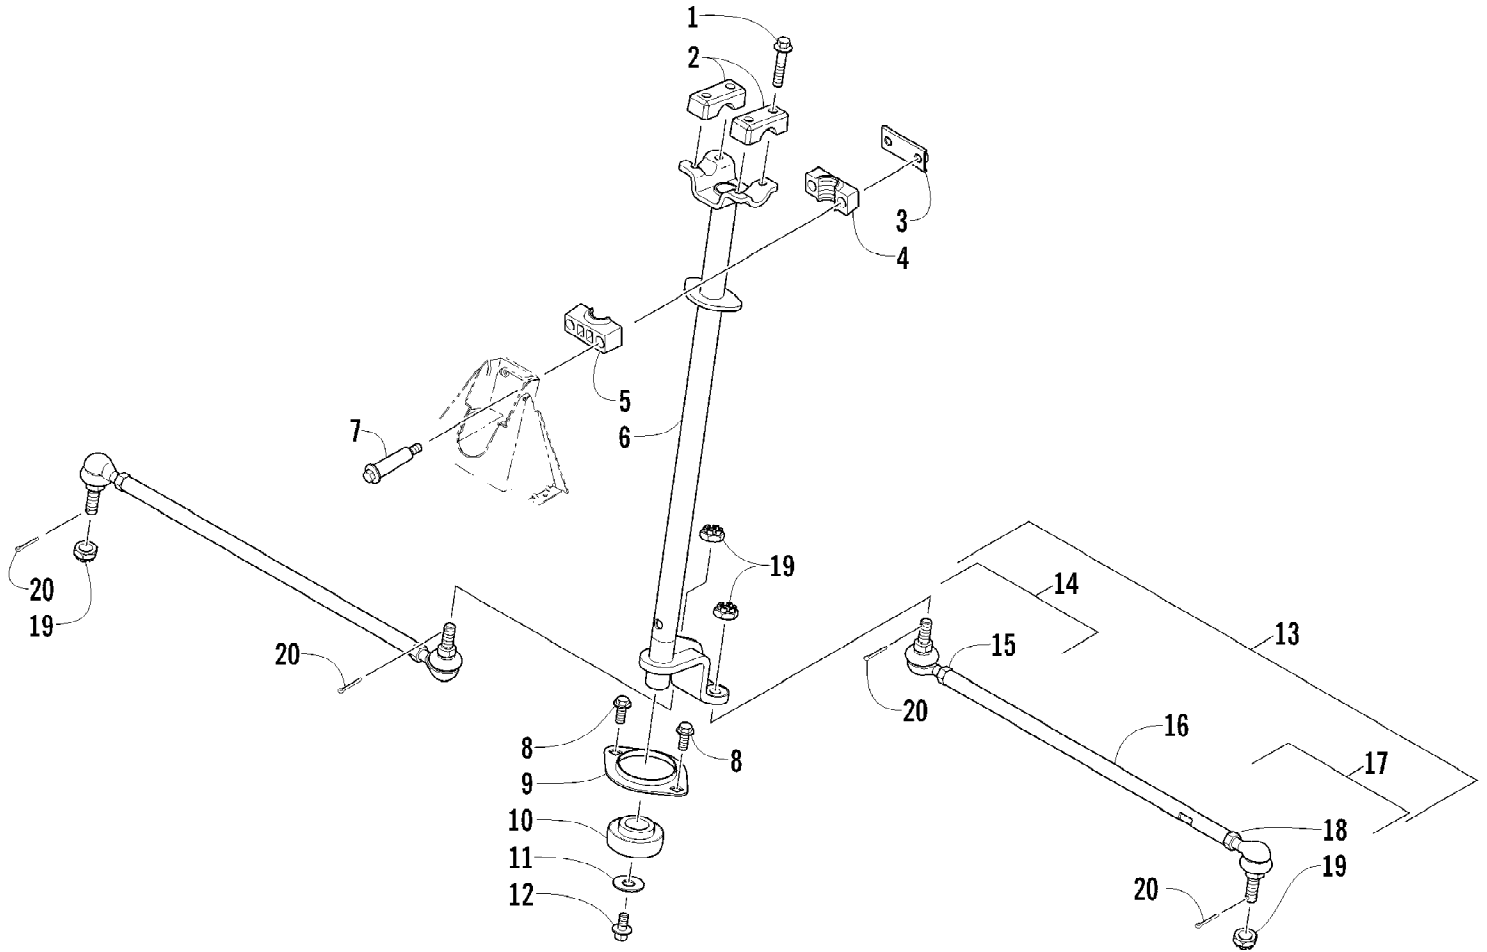

2012 ATV 450 GREEN (A2012ICK4CUSG)
SHIFT LEVER ASSEMBLY

Page 63 of 75

Ref #	Part Number	Qty	S/P/F	Description
1	0402-843	1	/P	Knob, Shift
2	0423-345	1		Clip, Retaining
3	1402-562	1	/P	Plate, Shift
4	2406-348	1		Shield, Shift Plate
5	0423-357	4		Nut, Stamped
6	0502-659	1		Lever, Shift
7	0402-678	1	/P	Spring, Shift Lever
8	1502-332	1		Actuator, Shift
9	8424-602	1	/P	Nut
10	0423-182	2	/P	O-Ring
11	0402-675	1		Axle, Pivot
12	8408-812	1		Screw, Cap
13	0423-087	1		Washer
14	0423-299	2	/P	O-Ring
15	8424-802	1		Nut
16	1402-621	1		Pin, Mounting
17	0423-091	2		Bushing
18	0623-094	2		Washer
19	0423-169	2	/P	E-Ring
20	1502-652	1		Linkage, Shift - Assembly (inc. 21-23)
21	0123-917	1	/P	Nut, Hex - Left-Hand Thread
22	1402-619	1		Coupler
23	0623-294	1		Nut, Hex - Right-Hand Thread