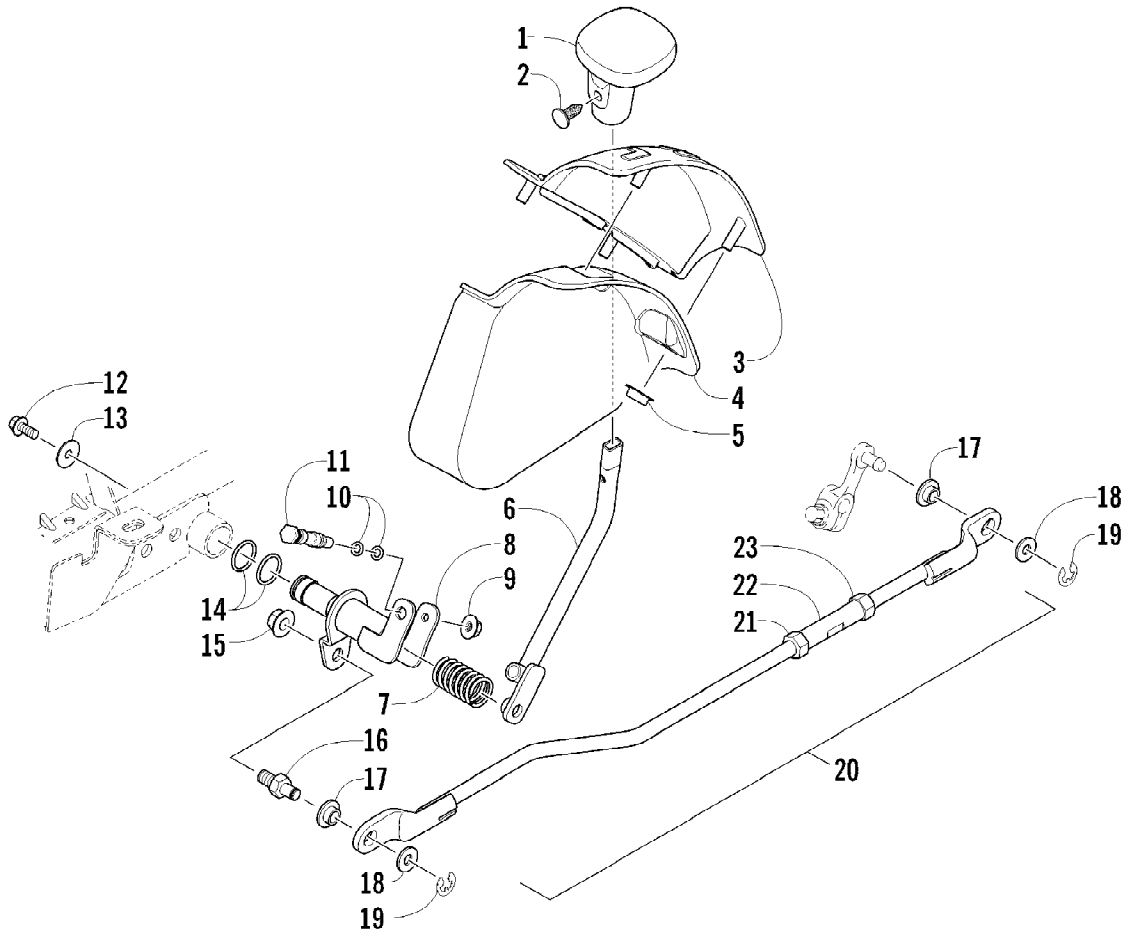

2012 ATV 450 GREEN (A2012ICK4CUSG)
SHIFT LEVER ASSEMBLY

Page 63 of 75

Ref #	Part Number	Qty	S/P/F	Description
1	0402-843	1	/P	Knob, Shift
2	0423-345	1		Clip, Retaining
3	1402-562	1	/P	Plate, Shift
4	2406-348	1		Shield, Shift Plate
5	0423-357	4		Nut, Stamped
6	0502-659	1		Lever, Shift
7	0402-678	1	/P	Spring, Shift Lever
8	1502-332	1		Actuator, Shift
9	8424-602	1	/P	Nut
10	0423-182	2	/P	O-Ring
11	0402-675	1		Axle, Pivot
12	8408-812	1		Screw, Cap
13	0423-087	1		Washer
14	0423-299	2	/P	O-Ring
15	8424-802	1		Nut
16	1402-621	1		Pin, Mounting
17	0423-091	2		Bushing
18	0623-094	2		Washer
19	0423-169	2	/P	E-Ring
20	1502-652	1		Linkage, Shift - Assembly (inc. 21-23)
21	0123-917	1	/P	Nut, Hex - Left-Hand Thread
22	1402-619	1		Coupler
23	0623-294	1		Nut, Hex - Right-Hand Thread