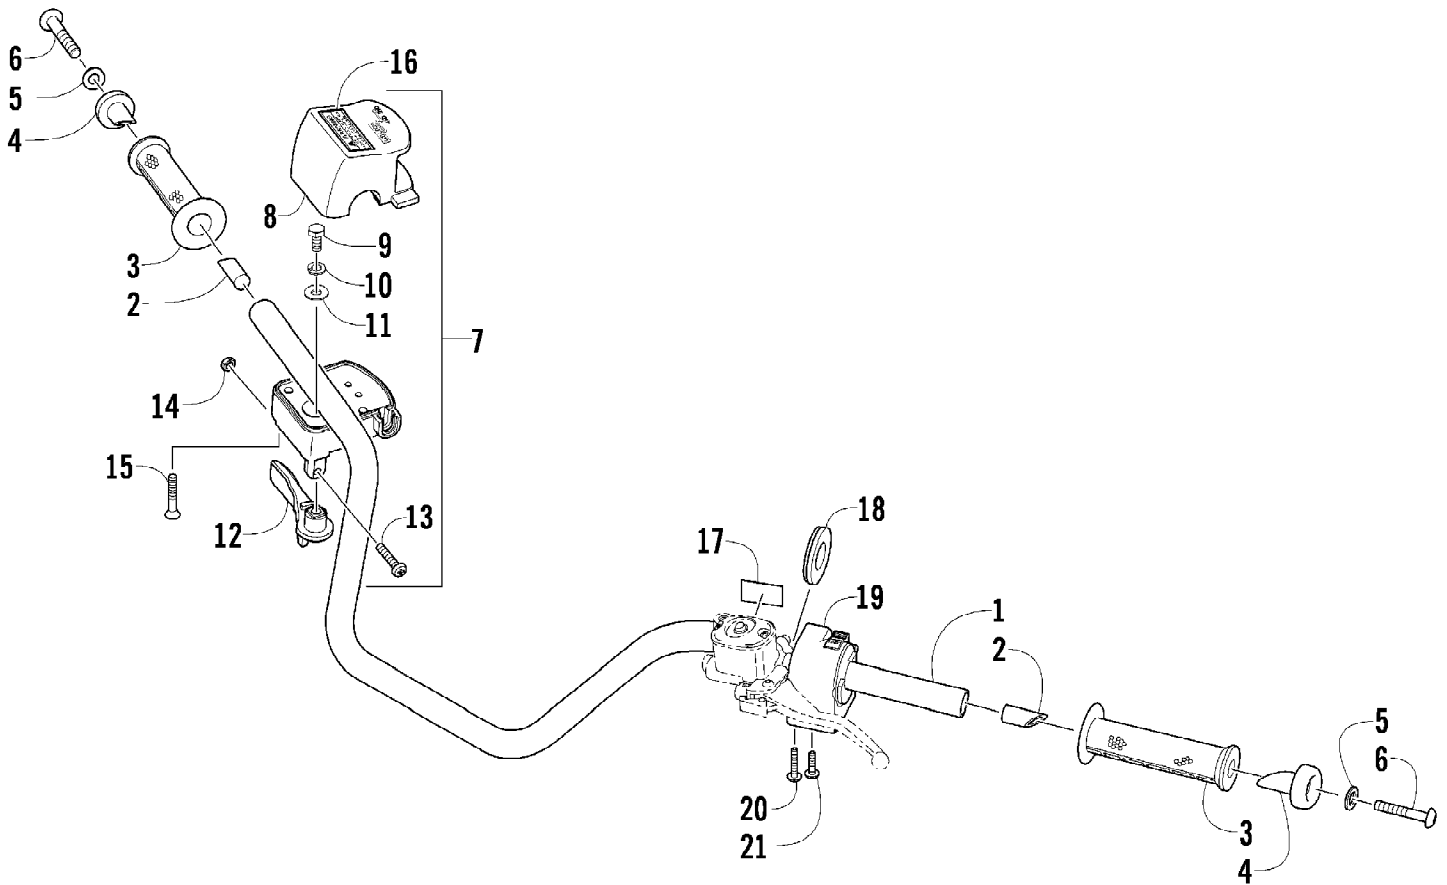

2012 ATV 450 GREEN (A2012ICK4CUSG)
GEAR SHIFTING ASSEMBLY

Page 39 of 75

Ref #	Part Number	Qty	S/P/F	Description
1	0818-126	1	/P	Shaft, Gear Shift - Assembly (inc. 2-8 and two No. 9)
2	0818-125	1	/P	Shaft, Gear Shift
3	3304-439	1		Pin, Dowel
4	3304-147	4	/P	Circlip
5	0818-060	2		Spring
6	0818-117	1		Cam, Reverse
7	0831-016	1		C-Ring
8	0818-116	1		Cam, Gear Shift
9	0828-079	3		Washer
10	0828-081	1		Washer, Thrust
11	0828-080	1		Washer, Thrust
12	0818-061	1		Plate, Gear Shift Cam
13	3304-569	1		Screw, Cap
14	0828-084	2		Washer
15	0818-113	1		Shaft, Sub-Gear Shift (inc. 16)
16	3301-875	2		Circlip
17	0830-179	1		Seal
18	0409-125	1		Switch, Gear Position
19	0818-014	1		Arm, Select
20	8468-620	1	/P	Screw, Machine
21	0828-083	1		Washer
22	0818-084	1		Stopper, Cam
23	0818-062	1		Support, Cam Stopper
24	0818-109	1		Spring
25	0828-082	1		Washer
26	3304-654	1	/P	Nut, Lock
27	0818-021	1		Shaft, Shift Fork
28	0818-088	2		Fork, Shift