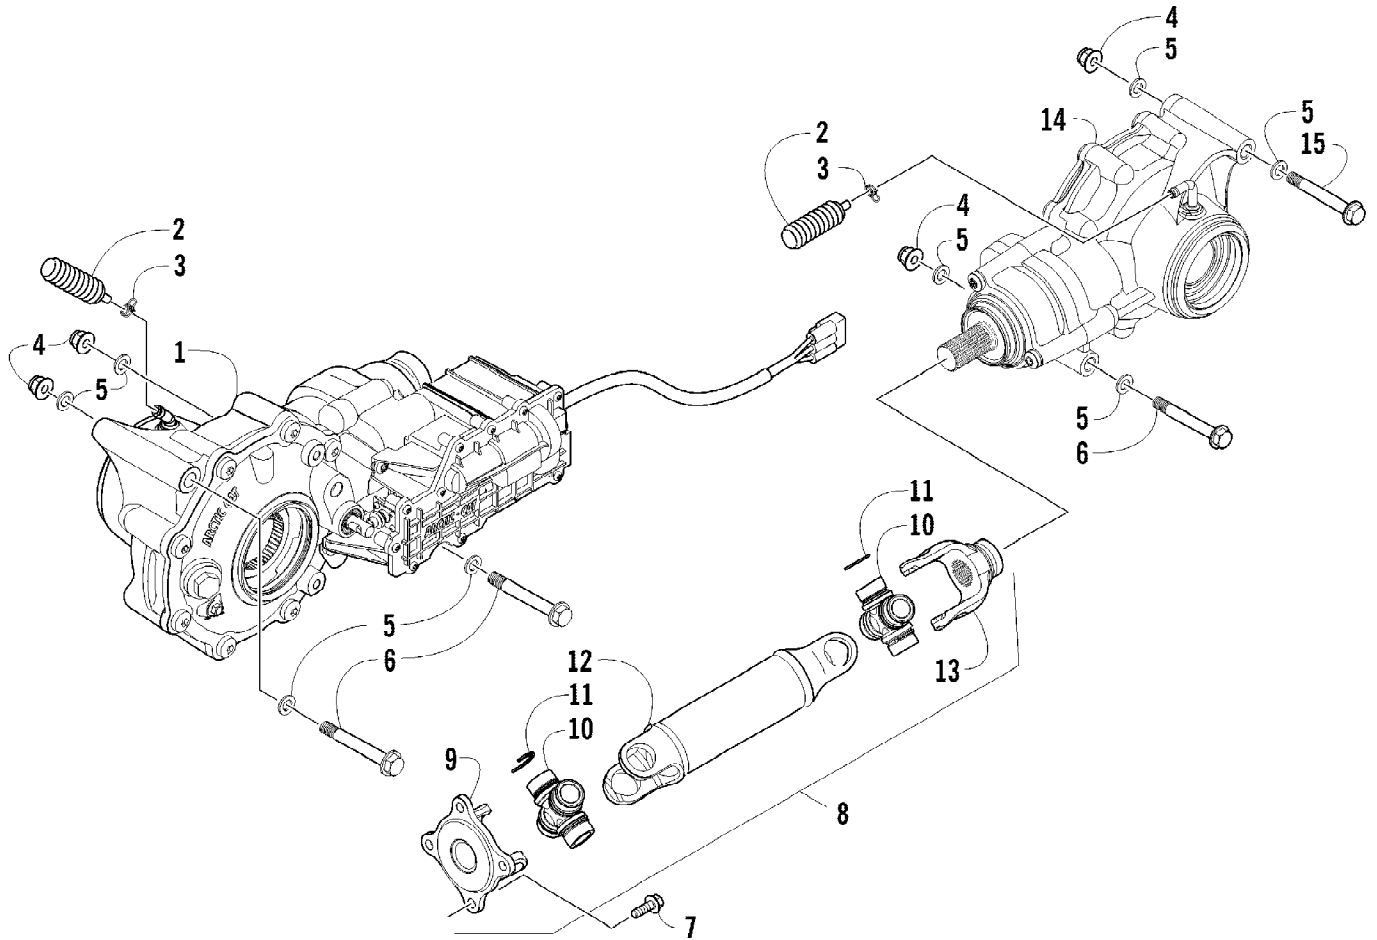

2012 ATV 1000 GT ORANGE-BLACK (A2012AGW1PUSY)
CYLINDER HEAD AND CAMSHAFT/VALVE ASSEMBLY

2012 ATV 1000 GT ORANGE-BLACK (A2012AGW1PUSY)
CYLINDER HEAD AND CAMSHAFT/VALVE ASSEMBLY

Page 20 of 79

Ref #	Part Number	Qty	S/P/F	Description
1	0808-175	2	S	Head, Cylinder - Assembly (inc. 2-17)
2	0829-048	4	/P	Pin, Dowel
3	0831-092	4		Plug, Shaft
4	0809-237	2	/P	Arm, Valve Rocker - Exhaust (inc. two No. 5-6)
5	0809-240	8	/P	Screw, Adjuster
6	0827-059	8		Nut
7	0809-234	2	/P	Arm, Valve Rocker - Intake (inc. two No. 5-6)
8	0809-241	2		Shaft, Rocker Arm - Intake
9	0809-242	2		Shaft, Rocker Arm - Exhaust
10	0809-233	16		Cotter, Valve
11	0809-232	8		Retainer, Spring
12	0809-231	8	/P	Spring, Valve
13	0830-186	8	/P	Seal, Oil
14	0809-230	8		Seat, Spring - Valve
15	0809-228	4	/P	Valve, Intake
16	0809-229	4	/P	Valve, Exhaust
17	0826-149	8		Screw, Cap
18	0830-155	8	/P	Gasket
19	0826-002	4		Screw, Cap
20	0826-005	4		Screw, Cap
21	0826-006	4		Screw, Cap
22	0808-090	8		Screw, Cap
23	0830-147	8	/P	Washer
24	0808-077	2		Plug, Cylinder Head
25	0826-007	12		Screw, Cap
26	0808-003	4		Cap, Inspection
27	0830-167	4	/P	O-Ring
28	0826-034	4		Screw, Cap
29	0828-004	2		Plate, Retainer
30	0809-212	2		Sprocket
31	0809-246	1	/P	Camshaft, Front Cylinder
31	0809-248	1	/P	Camshaft, Rear Cylinder
32	0809-003	2		C-Ring
33	0829-049	2		Pin, Dowel
34	8400-812	2		Screw, Cap
35	0830-025	2		Washer, Crush
36	0217-799	2	/P/F	Spark Plug
37	0830-120	2		Seal
38	0808-008	2		Cover, Thermostat
39	0830-213	2		O-Ring
40	0826-157	2		Screw, Cap
41	0827-062	2		Bolt, Stud
42	8424-804	2		Nut
43	0827-030	4		Bolt, Stud
44	8424-604	4		Nut