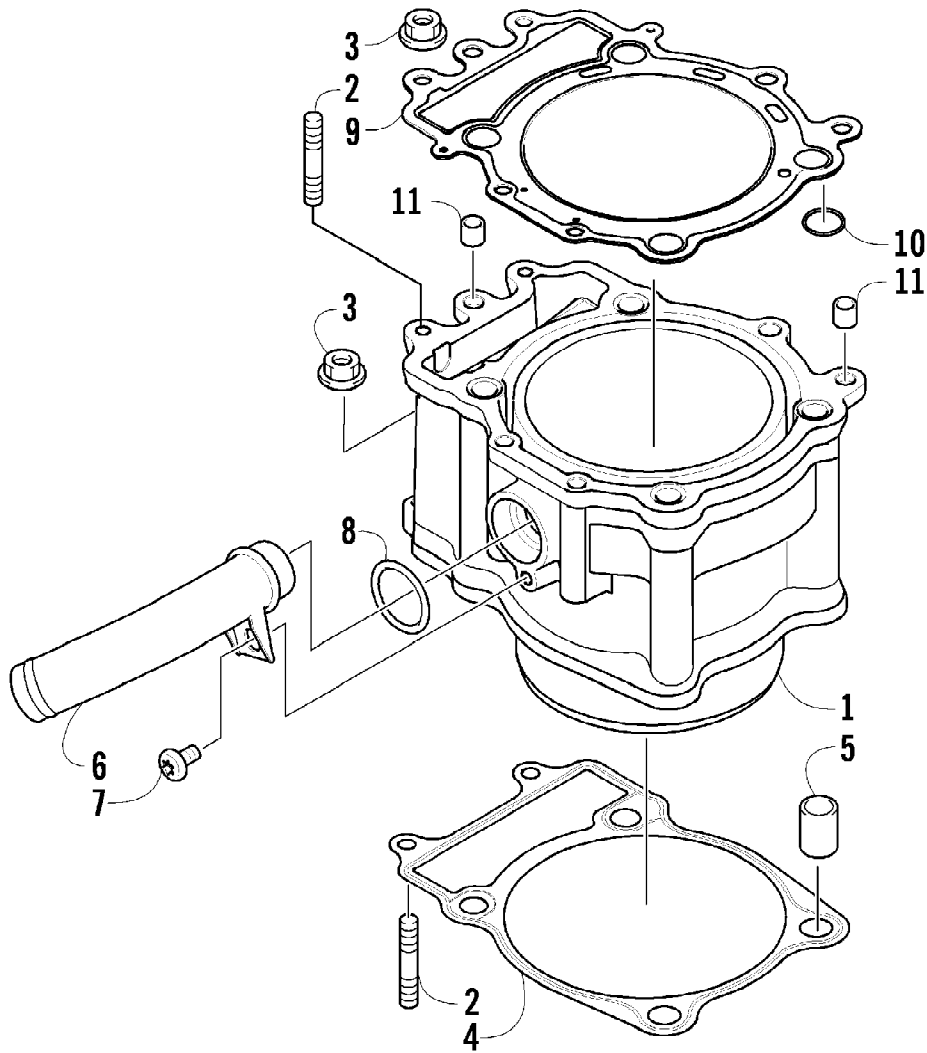

Ref #	Part Number	Qty	S/P/F	Description
1	0804-053	1	/P	Cylinder
2	0827-002	4		Bolt, Stud
3	8424-604	4		Nut
4	0830-111	1		Gasket, Base
5	0829-002	2		Pin, Dowel
6	0804-047	1	/P	Union, Coolant Hose
7	8468-612	1		Screw, Machine
8	0830-007	1		O-Ring
9	0830-112	1		Gasket, Cylinder Head
10	0830-113	4		O-Ring
11	0829-048	2	/P	Pin, Dowel

Ref #	Part Number	Qty	S/P/F	Description
1	0808-184	1		Head, Cylinder - Assembly (inc. 2-17)
2	0829-048	2	/P	Pin, Dowel
3	0831-083	2		Plug, Shaft
4	0809-237	1	/P	Arm, Valve Rocker - Exhaust (inc. two No. 5-6)
5	0809-240	4	/P	Screw, Adjuster
6	0827-059	4		Nut
7	0809-234	1	/P	Arm, Valve Rocker - Intake (inc. two No. 5-6)
8	0809-241	1		Shaft, Rocker Arm - Intake
9	0809-242	1		Shaft, Rocker Arm - Exhaust
10	0809-233	8		Cotter, Valve
11	0809-232	4		Retainer, Spring
12	0809-231	4	/P	Spring, Valve
13	0830-186	4	/P	Seal, Oil
14	0809-215	4		Seat, Spring - Valve
15	0809-228	2	/P	Valve, Intake
16	0809-229	2	/P	Valve, Exhaust
17	0826-149	4		Screw, Cap
18	0830-155	4	/P	Gasket
19	0826-002	2		Screw, Cap
20	0826-005	2		Screw, Cap
21	0826-006	2		Screw, Cap
22	0808-037	4	/P	Screw, Cap
23	0830-147	4	/P	Washer
24	0808-077	1		Plug, Cylinder Head
25	0826-007	6		Screw, Cap
26	0808-003	2		Cap, Inspection
27	0830-167	2	/P	O-Ring
28	0826-034	2		Screw, Cap
29	0828-004	1		Plate, Retainer
30	0809-002	1		Sprocket
31	0829-049	1		Pin, Dowel
32	0809-245	1	/P	Camshaft
33	0809-003	1		C-Ring
34	0217-799	1	/P/F	Spark Plug
35	0470-668	1		Flange, Intake Manifold
36	0826-008	2		Screw, Machine
37	0830-090	1		O-Ring
38	0437-069	1	/P	Boot (inc. 39)
39	1423-041	1		Clamp
40	0830-168	1	/P	O-Ring
41	0808-208	1		Cover, Thermostat (inc. 42-43)
42	8408-512	1		Screw, Cap
43	0423-182	1	/P	O-Ring
44	0808-078	1		Thermostat
45	0808-124	1		Sensor, Engine Coolant Temperature
46	0827-031	1		Bolt, Stud
47	8424-804	1		Nut
48	0827-054	2		Bolt, Stud
49	8424-604	2		Nut