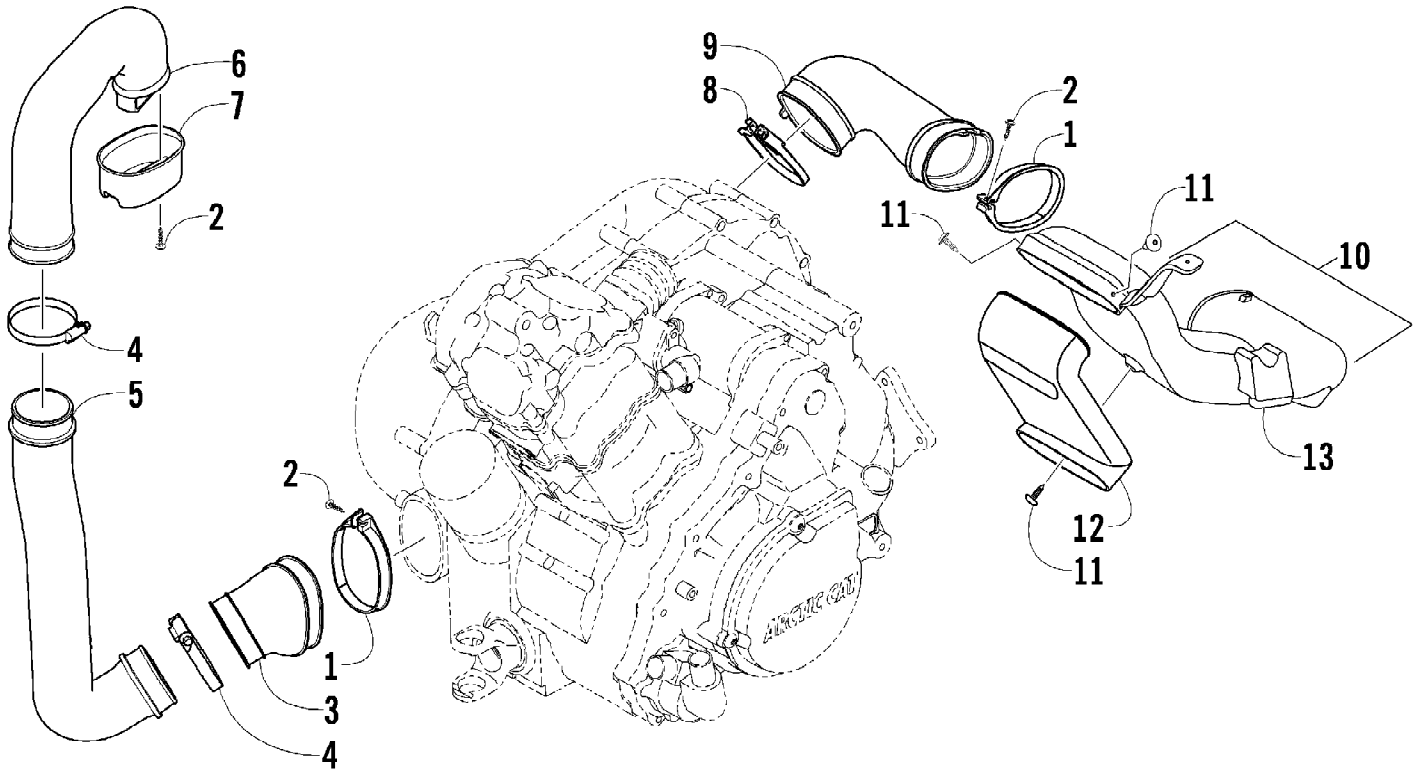

2011 TRV 700s H1 EFI METALLIC CAT GREEN (A2011TBT1PUSA)
CAM CHAIN ASSEMBLY

Page 6 of 87

Ref #	Part Number	Qty	S/P/F	Description
1	0810-001	1		Chain, Cam
2	0810-002	1		Guide, Chain
3	0810-003	1		Tensioner, Chain
4	0826-036	1		Pivot, Tensioner
5	0830-025	1		Washer, Crush
6	0810-004	1		Adjuster, Tensioner - Assembly
7	0830-018	1		Gasket
8	8468-625	2		Screw, Machine
9	0830-107	2		Gasket
10	8400-610	1		Screw, Cap
11	0828-129	1		Washer