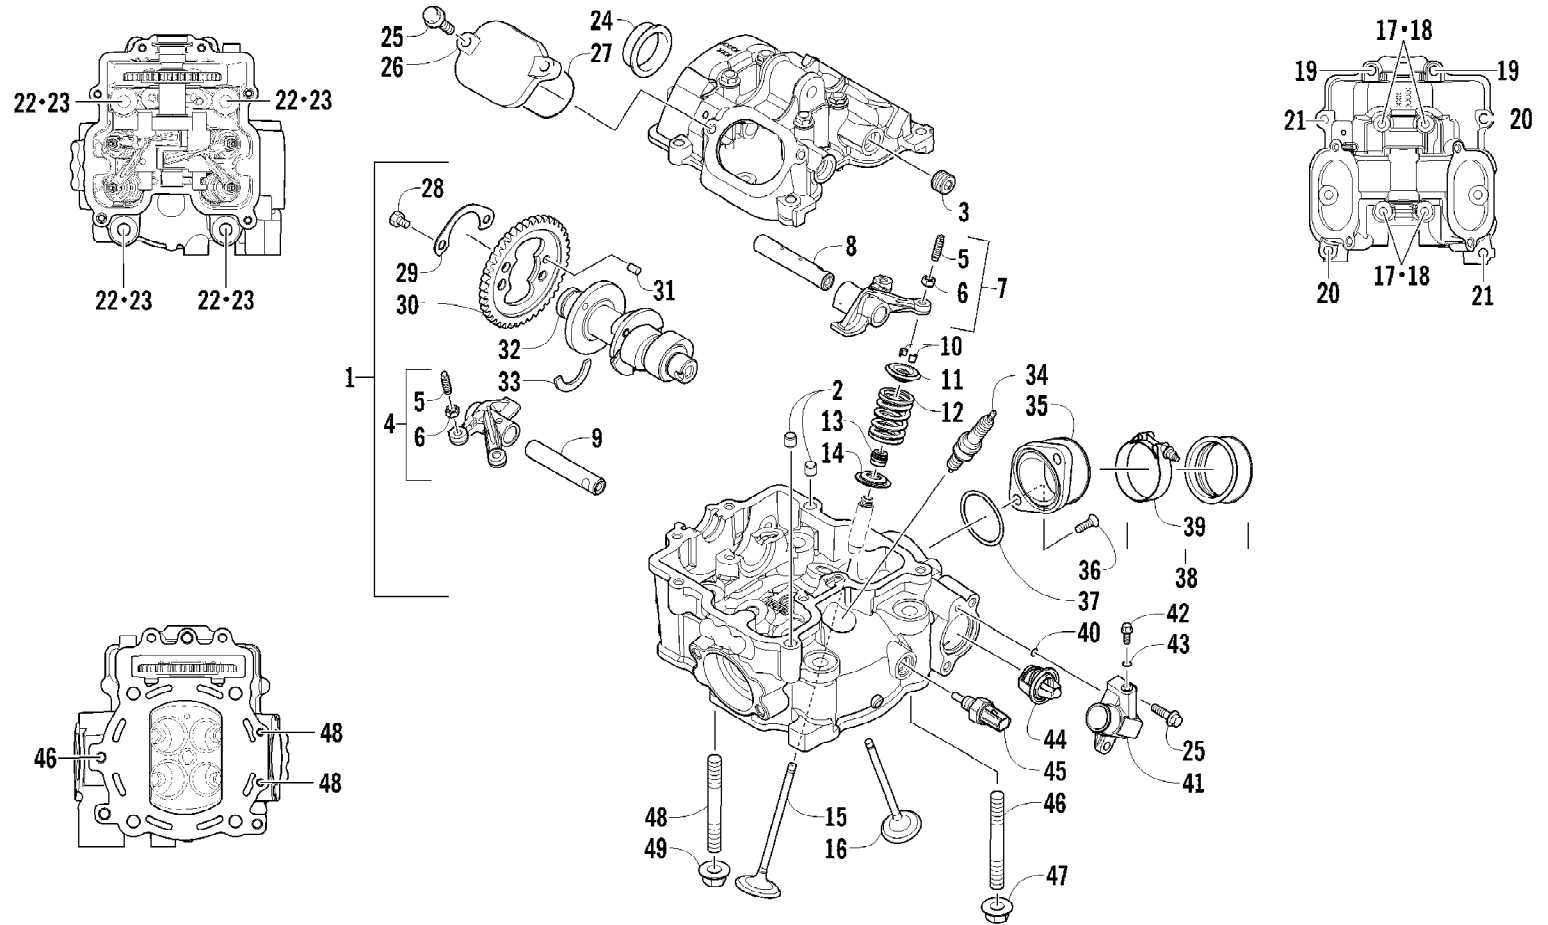

2011 TRV 700s H1 EFI METALLIC CAT GREEN (A2011TBT1PUSA)
CAM CHAIN ASSEMBLY

Page 6 of 87

Ref #	Part Number	Qty	S/P/F	Description
1	0810-001	1		Chain, Cam
2	0810-002	1		Guide, Chain
3	0810-003	1		Tensioner, Chain
4	0826-036	1		Pivot, Tensioner
5	0830-025	1		Washer, Crush
6	0810-004	1		Adjuster, Tensioner - Assembly
7	0830-018	1		Gasket
8	8468-625	2		Screw, Machine
9	0830-107	2		Gasket
10	8400-610	1		Screw, Cap
11	0828-129	1		Washer

2011 TRV 700s H1 EFI METALLIC CAT GREEN (A2011TBT1PUSA)
CRANKCASE ASSEMBLY

2011 TRV 700s H1 EFI METALLIC CAT GREEN (A2011TBT1PUSA)
CRANKCASE ASSEMBLY

Page 16 of 87

Ref #	Part Number	Qty	S/P/F	Description
1	0801-150	1		Crankcase Assembly (inc. 2-15)
2	0812-061	2		Fitting, Adapter
3	0801-002	2		Plug
4	0832-043	1	/P	Bearing
5	0832-044	2	/P	Bearing
6	0832-049	1	/P	Bearing
7	0832-050	3	/P	Bearing
8	0832-042	1	/P	Bearing
9	0832-048	1	/P	Bearing
10	0832-077	1	/P	Bearing
11	0822-052	1		Seal, Countershaft
12	0826-100	4		Screw, Machine
13	0822-010	4	/P	Retainer, Bearing
14	0801-028	1		Pipe, Breather
15	0830-035	1		Seal, Driveshaft
16	8412-850	4		Screw, Cap
17	0829-003	1		Pin, Dowel
18	0829-002	5		Pin, Dowel
19	8468-645	3		Screw, Machine
20	8468-655	3		Screw, Machine
21	8468-675	2		Screw, Machine
22	8412-860	1		Screw, Cap
23	0826-017	1		Screw, Cap
24	0830-008	2		Gasket
25	0826-019	1		Screw, Cap
26	0826-018	1		Screw, Cap
27	8468-695	1		Screw, Machine
28	8468-680	1		Screw, Machine
29	0801-029	1		Housing, Secondary Shaft (inc. one No. 7)
30	0826-105	3		Screw, Cap
31	0826-038	1		Screw, Cap
32	0801-069	1		Pipe, Breather
33	0801-179	1		Stick, Oil Level
34	0830-010	1		O-Ring

Ref #	Part Number	Qty	S/P/F	Description
1	0804-053	1	/P	Cylinder
2	0827-002	4		Bolt, Stud
3	8424-604	4		Nut
4	0830-111	1		Gasket, Base
5	0829-002	2		Pin, Dowel
6	0804-047	1	/P	Union, Coolant Hose
7	8468-612	1		Screw, Machine
8	0830-007	1		O-Ring
9	0830-112	1		Gasket, Cylinder Head
10	0830-113	4		O-Ring
11	0829-048	2	/P	Pin, Dowel