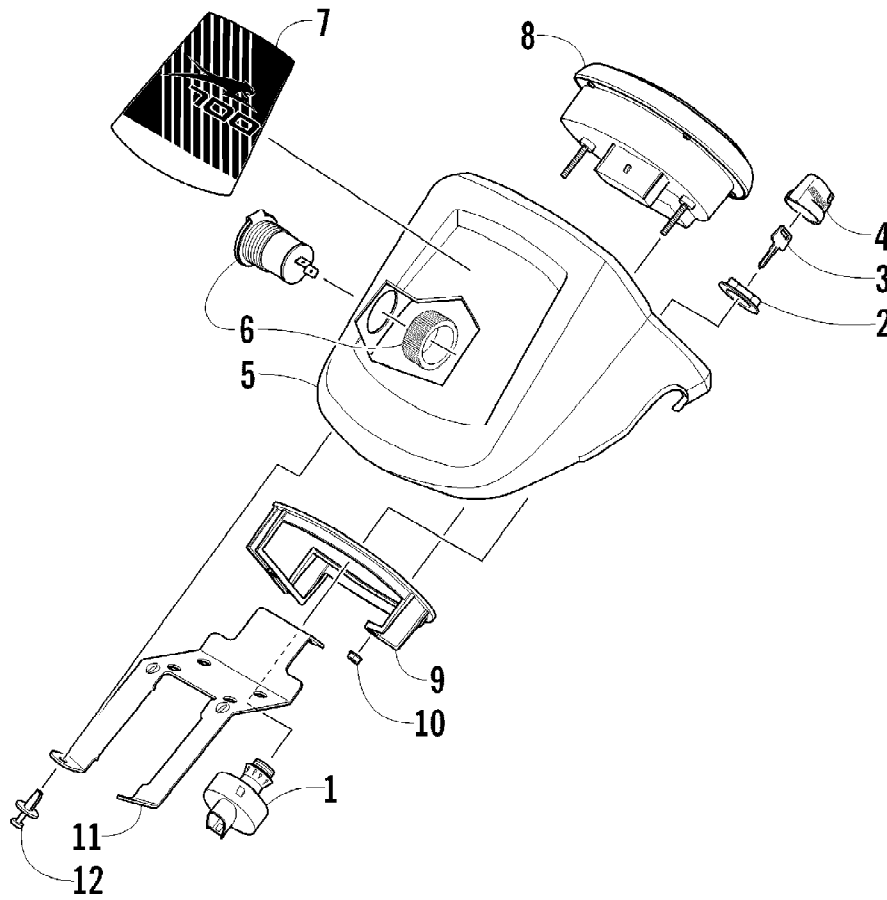

Ref #	Part Number	Qty	S/P/F	Description
1	0430-090	1	/P	Switch, Ignition - Assembly (inc. 2-4)
2	0430-050	1		Nut, Retaining
3	0430-042	1		Key, Ignition (Y Series - Left-Side Cut)
3	0430-043	1		Key, Ignition (Z Series - Right-Side Cut)
4	0430-054	1		Cover, Key
5	0505-589	1		Instrument Pod
6	0641-897	1	/P	Outlet, Accessory - 12V
7	2411-263	1		Decal, Instrument Pod
8	0520-093	1		Gauge, LCD
9	0420-065	1	/P	Bracket, Retaining
10	0423-493	2		Nut w/Washer
11	2506-470	1		Bracket, Mounting - Instrument Pod
12	0423-535	2		Rivet, Reinstallable