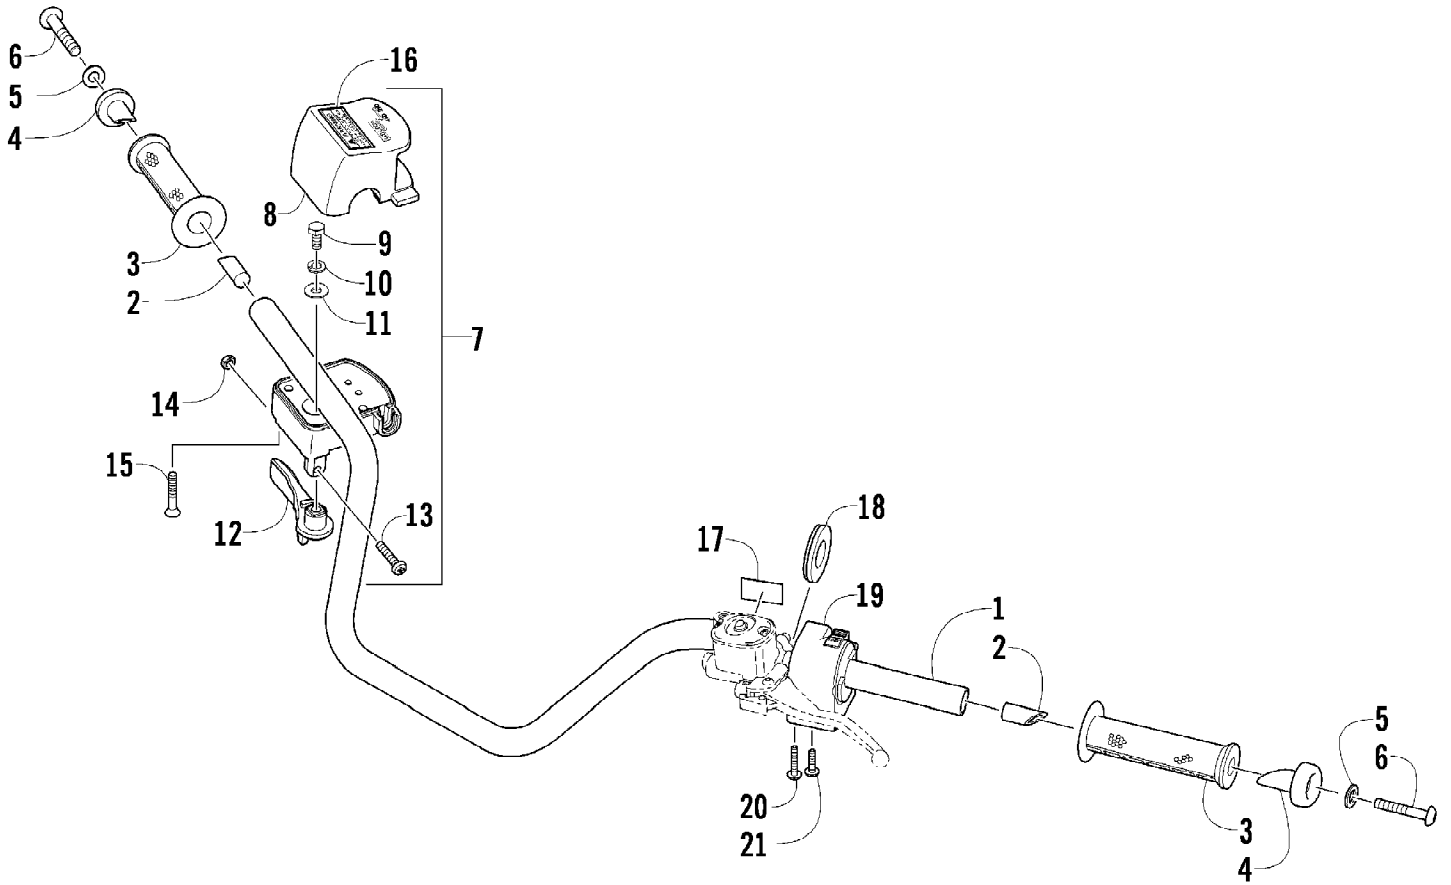

2011 ATV 700s H1 EFI TBX INTERNATIONAL METALLIC CAT GREEN (A2011B01430S18)
GEAR SHIFTING ASSEMBLY

Ref #	Part Number	Qty	S/P/F	Description
1	8470-520	2		Screw, Machine
2	0409-090	1	/P	Switch, Gear Position
3	0818-013	2		Contact
4	0818-017	2		Spring
5	0828-040	1		Washer
6	0818-046	1		Shaft, Gear Shift - Assembly
7	0828-095	2		Washer
8	0832-052	1	/P	Bearing, Thrust
9	0828-037	1		Washer
10	0818-089	1	/P	Plate, Gear Shift Cam
11	0826-006	1		Screw, Cap
12	0828-036	2		Washer
13	0831-010	2		Ring, Retaining
14	0818-007	1	/P	Shaft, Sub-Gear Shift
15	0830-044	1		Seal, Sub-Gear Shift Shaft
16	0818-014	1		Arm, Select
17	8468-620	1	/P	Screw, Machine
18	0828-038	1		Washer
19	0818-002	1		Stopper, Cam
20	0818-004	1		Support, Cam Stopper
21	0818-090	1		Spring
22	0828-035	1		Washer
23	8424-602	1	/P	Nut
24	0818-072	2	/P	Fork, Shift
25	0818-006	1		Shaft, Shift Fork

2011 ATV 700s H1 EFI TBX INTERNATIONAL METALLIC CAT GREEN (A2011B0140S18)
HANDLEBAR ASSEMBLY