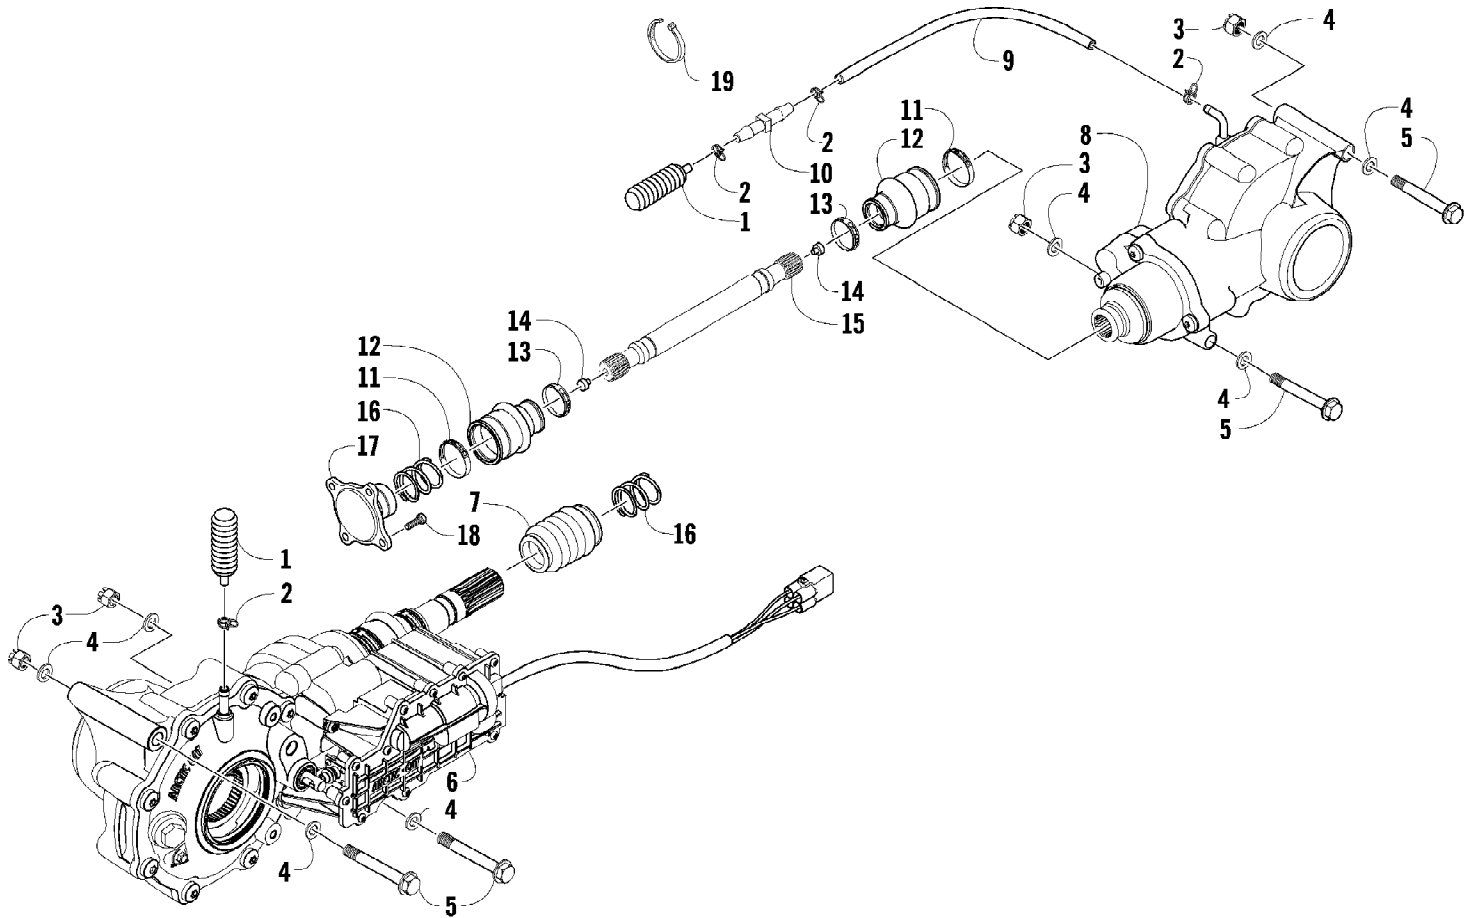

2011 ATV 700s H1 EFI TBX INTERNATIONAL METALLIC CAT GREEN (A2011B) (P20S18)
CYLINDER HEAD AND CAMSHAFT/VALVE ASSEMBLY (UP TO ENGINE SERIAL NO. 0309

Ref #	Part Number	Qty	S/P/F	Description
1	0808-184	1		Head, Cylinder - Assembly (inc. 2-17)
2	0829-048	2	/P	Pin, Dowel
3	0831-083	2		Plug, Shaft
4	0809-237	1	/P	Arm, Valve Rocker - Exhaust (inc. two No. 5-6)
5	0809-240	4	/P	Screw, Adjuster
6	0827-059	4		Nut
7	0809-234	1	/P	Arm, Valve Rocker - Intake (inc. two No. 5-6)
8	0809-241	1		Shaft, Rocker Arm - Intake
9	0809-242	1		Shaft, Rocker Arm - Exhaust
10	0809-233	8		Cotter, Valve
11	0809-232	4		Retainer, Spring
12	0809-231	4	/P	Spring, Valve
13	0830-186	4	/P	Seal, Oil
14	0809-215	4		Seat, Spring - Valve
15	0809-228	2	/P	Valve, Intake
16	0809-229	2	/P	Valve, Exhaust
17	0826-149	4		Screw, Cap
18	0830-155	4	/P	Gasket
19	0826-002	2		Screw, Cap
20	0826-005	2		Screw, Cap
21	0826-006	2		Screw, Cap
22	0808-037	4	/P	Screw, Cap
23	0830-147	4	/P	Washer
24	0808-077	1		Plug, Cylinder Head
25	0826-007	6		Screw, Cap
26	0808-003	2		Cap, Inspection
27	0830-167	2	/P	O-Ring
28	0826-034	2		Screw, Cap
29	0828-004	1		Plate, Retainer
30	0809-002	1		Sprocket
31	0829-049	1		Pin, Dowel
32	0809-245	1	/P	Camshaft
33	0809-003	1		C-Ring
34	0217-799	1	/P/F	Spark Plug
35	0470-668	1		Flange, Intake Manifold
36	0826-008	2		Screw, Machine
37	0830-090	1		O-Ring
38	0437-069	1	/P	Boot (inc. 39)
39	1423-041	1		Clamp
40	0830-168	1	/P	O-Ring
41	0830-169	1		Plug
42	0808-113	1		Cover, Thermostat
43	0808-078	1		Thermostat
44	0808-124	1		Sensor, Engine Coolant Temperature
45	0827-031	1		Bolt, Stud
46	8424-804	1		Nut
47	0827-054	2		Bolt, Stud
48	8424-604	2		Nut

2011 ATV 700s H1 EFI TBX INTERNATIONAL METALLIC CAT GREEN (A2011B01270S18)
DRIVE TRAIN ASSEMBLY