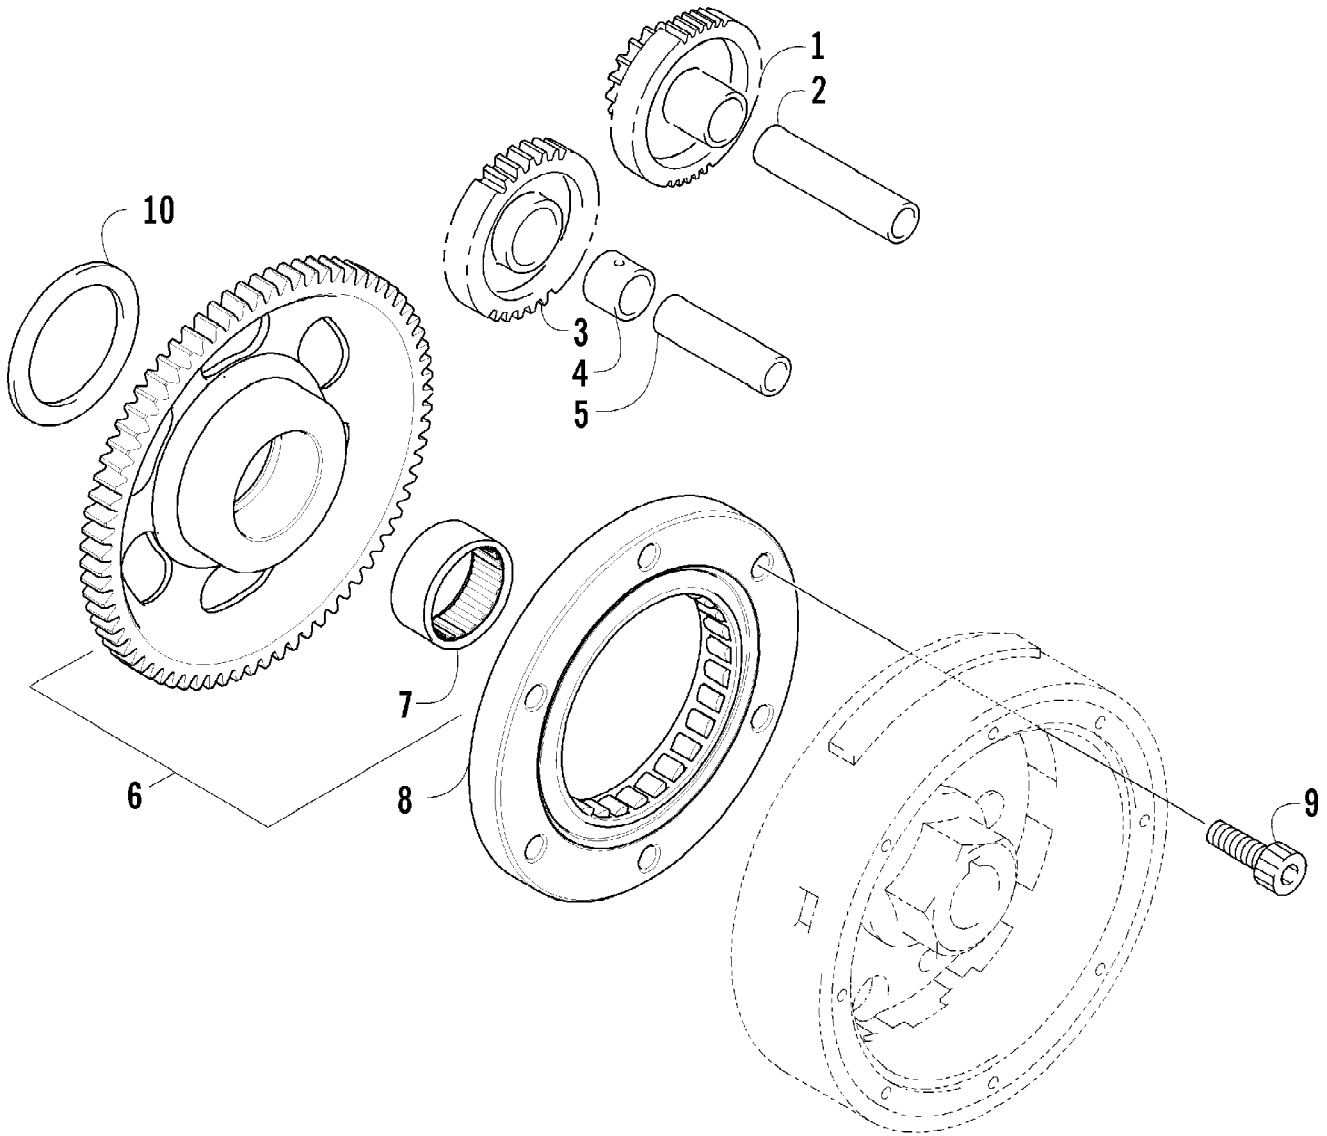

Ref #	Part Number	Qty	S/P/F	Description
1	0402-843	1	/P	Knob, Shift
2	0423-345	1		Clip, Retaining
3	1402-576	1		Plate, Shift
4	2406-345	1		Shield, Shift Plate
5	0423-357	4		Nut, Stamped
6	0502-659	1		Lever, Shift
7	0402-678	1	/P	Spring, Shift Lever
8	1502-332	1		Actuator, Shift
9	8424-602	1	/P	Nut
10	0423-182	2	/P	O-Ring
11	0402-675	1		Axle, Pivot
12	0423-299	2	/P	O-Ring
13	0423-087	1		Washer
14	8408-812	1		Screw, Cap
15	8424-802	1		Nut
16	1402-621	1		Pin, Mounting
17	0423-091	2		Bushing
18	0623-094	2		Washer
19	0423-169	2	/P	E-Ring
20	1502-200	1		Linkage, Shift - Assembly (inc. 21-23)
21	0123-917	1	/P	Nut, Hex - Left-Hand Thread
22	1402-619	1		Coupler
23	0623-294	1		Nut, Hex - Right-Hand Thread