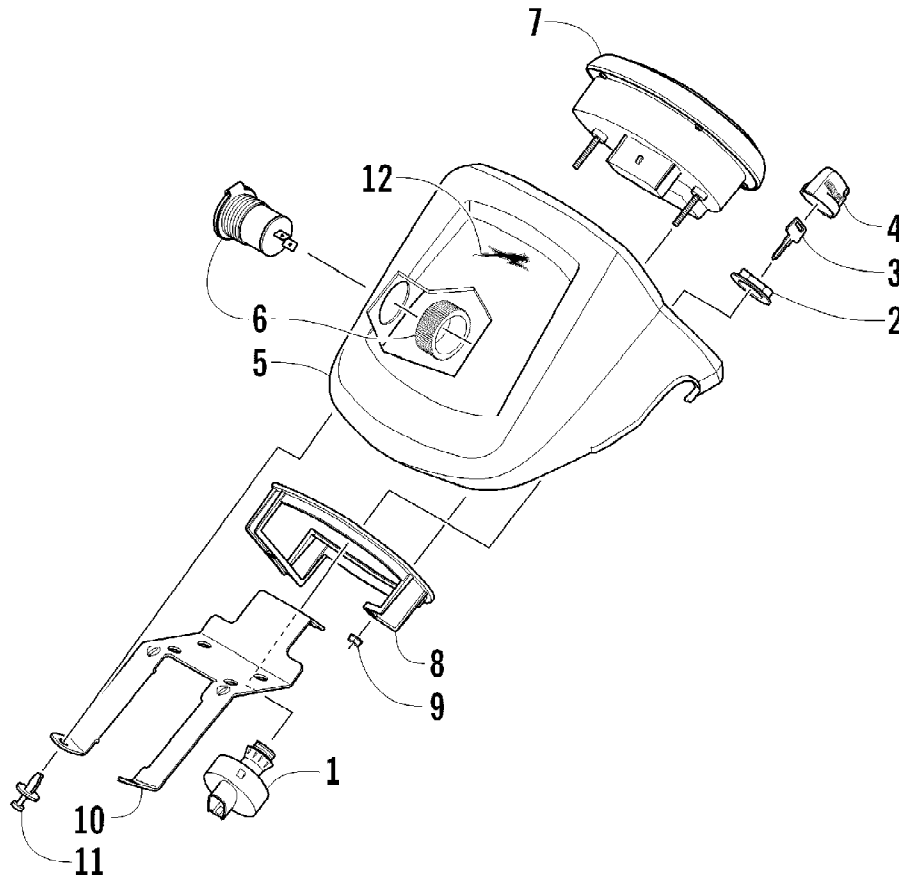

Ref #	Part Number	Qty	S/P/F	Description
1	0430-090	1	/P	Switch, Ignition - Assembly (inc. 2-4)
2	0430-050	1		Nut, Retaining
3	0430-042	1		Key, Ignition (Y Series - Left-Side Cut)
3	0430-043	1		Key, Ignition (Z Series - Right-Side Cut)
4	0430-054	1		Cover, Key
5	0505-590	1		Instrument Pod
6	0641-897	1	/P	Outlet, Accessory - 12V
7	0520-104	1		Gauge, LCD
8	0420-065	1	/P	Bracket, Retaining
9	0423-493	2		Nut w/Washer
10	2506-470	1		Bracket, Mounting - Instrument Pod
11	0423-535	2		Rivet, Reinstallable
12	8611-267	1		Decal, AirCat