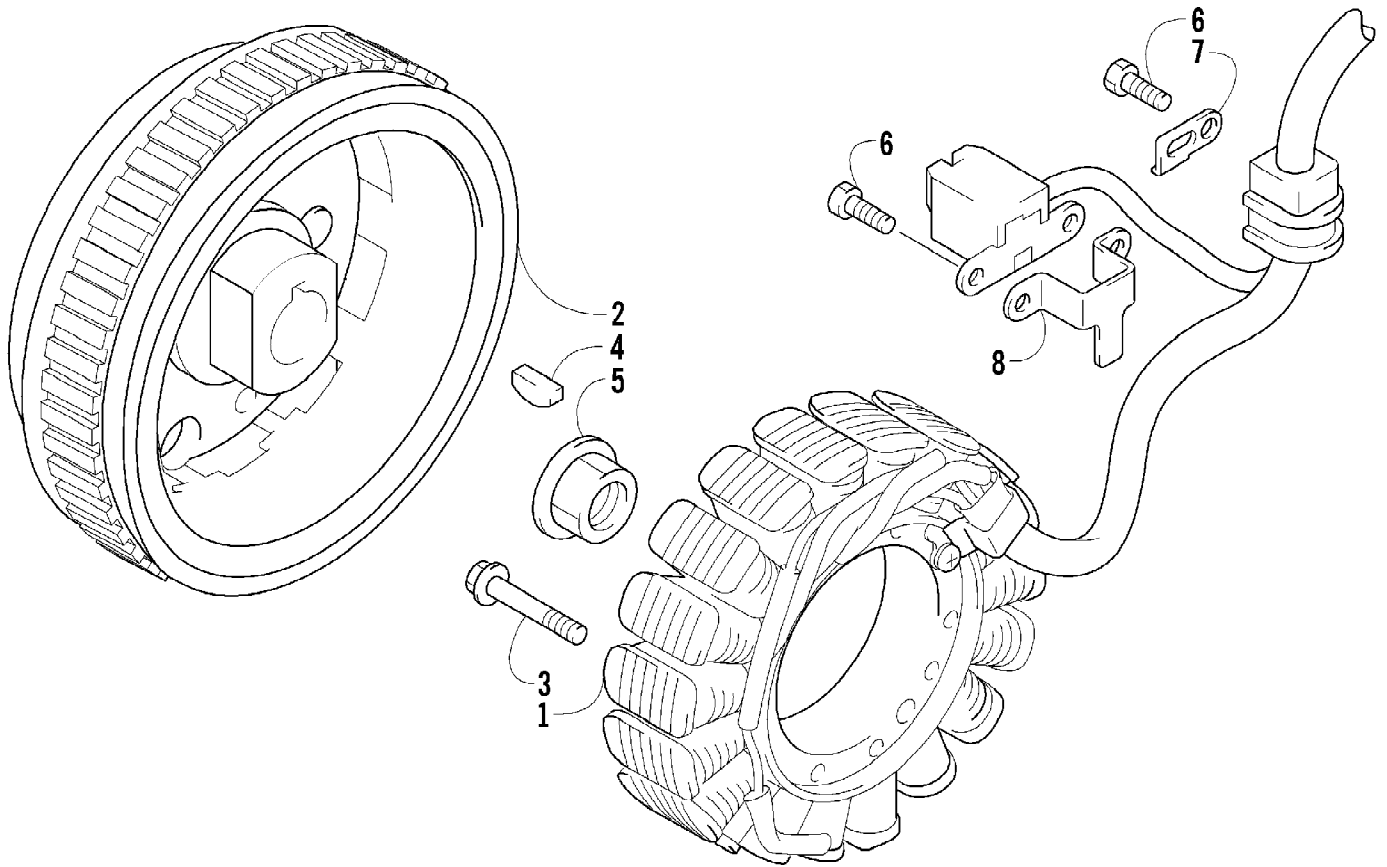

2011 ATV 700s H1 EFI BLUE (A2011IBT1PUSB)
INSTRUMENT POD ASSEMBLY

Page 47 of 85

Ref #	Part Number	Qty	S/P/F	Description
1	0430-090	1	/P	Switch, Ignition - Assembly (inc. 2-4)
2	0430-050	1		Nut, Retaining
3	0430-042	1		Key, Ignition (Y Series - Left-Side Cut)
3	0430-043	1		Key, Ignition (Z Series - Right-Side Cut)
4	0430-054	1		Cover, Key
5	0505-590	1		Instrument Pod
6	0641-897	1	/P	Outlet, Accessory - 12V
7	0520-104	1		Gauge, LCD
8	0420-065	1	/P	Bracket, Retaining
9	0423-493	2		Nut w/Washer
10	2506-470	1		Bracket, Mounting - Instrument Pod
11	0423-535	2		Rivet, Reinstallable
12	8611-267	1		Decal, AirCat