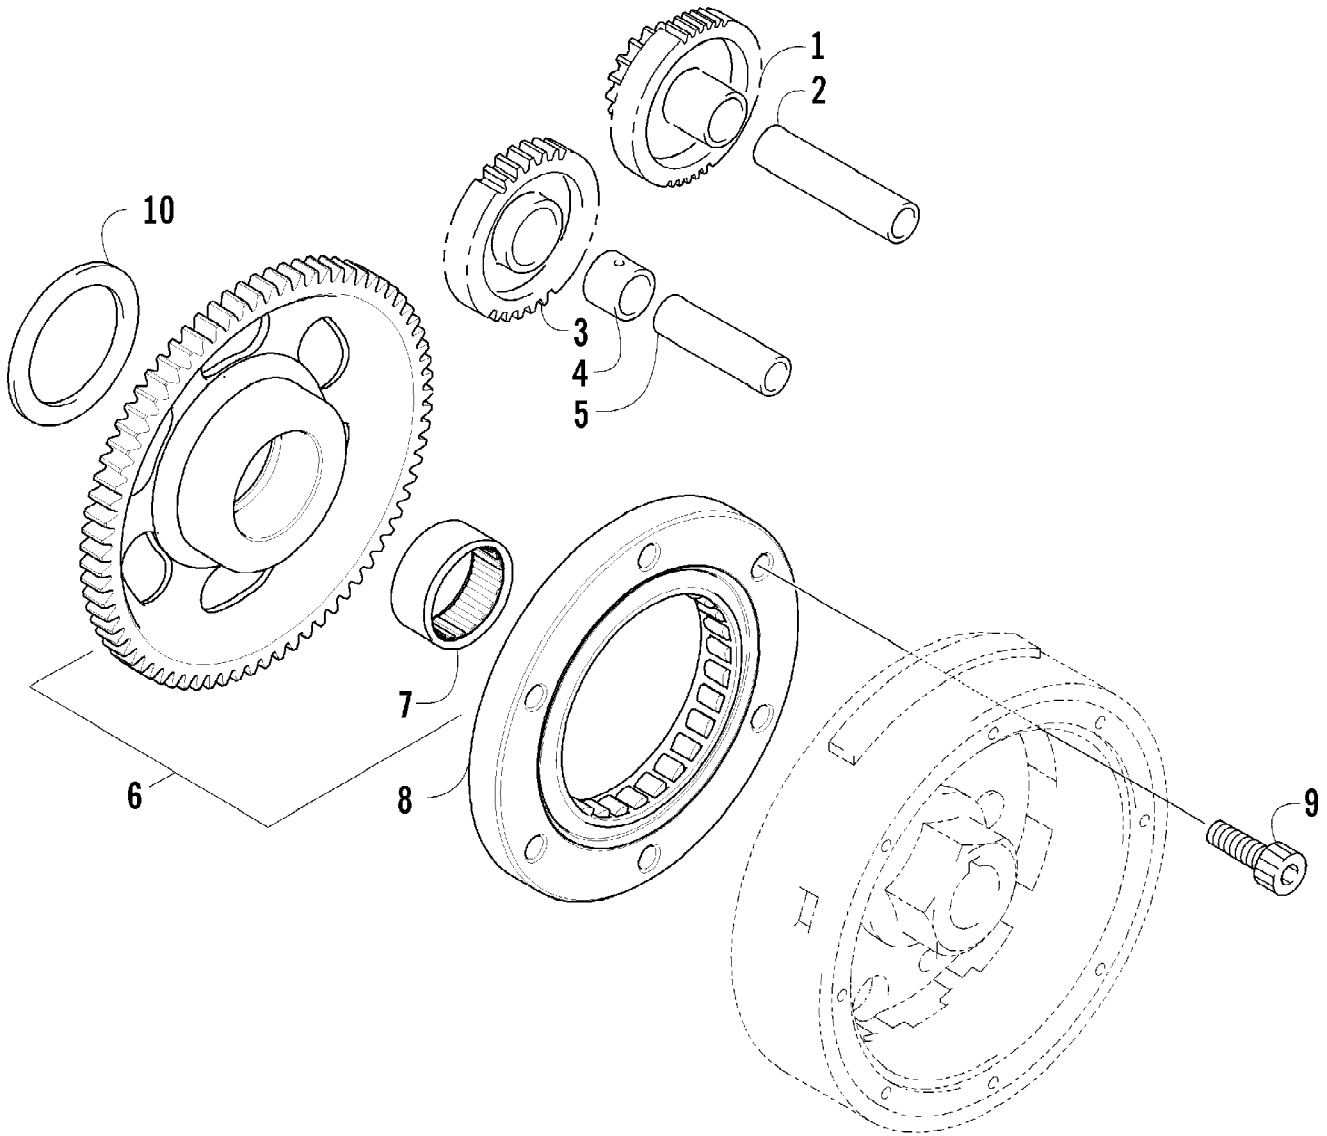

2011 ATV 700s H1 EFI BLUE (A2011IBT1PUSB)
SHIFT LEVER ASSEMBLY

Page 67 of 85

Ref #	Part Number	Qty	S/P/F	Description
1	0402-843	1	/P	Knob, Shift
2	0423-345	1		Clip, Retaining
3	1402-576	1		Plate, Shift
4	2406-345	1		Shield, Shift Plate
5	0423-357	4		Nut, Stamped
6	0502-659	1		Lever, Shift
7	0402-678	1	/P	Spring, Shift Lever
8	1502-332	1		Actuator, Shift
9	8424-602	1	/P	Nut
10	0423-182	2	/P	O-Ring
11	0402-675	1		Axle, Pivot
12	0423-299	2	/P	O-Ring
13	0423-087	1		Washer
14	8408-812	1		Screw, Cap
15	8424-802	1		Nut
16	1402-621	1		Pin, Mounting
17	0423-091	2		Bushing
18	0623-094	2		Washer
19	0423-169	2	/P	E-Ring
20	1502-200	1		Linkage, Shift - Assembly (inc. 21-23)
21	0123-917	1	/P	Nut, Hex - Left-Hand Thread
22	1402-619	1		Coupler
23	0623-294	1		Nut, Hex - Right-Hand Thread