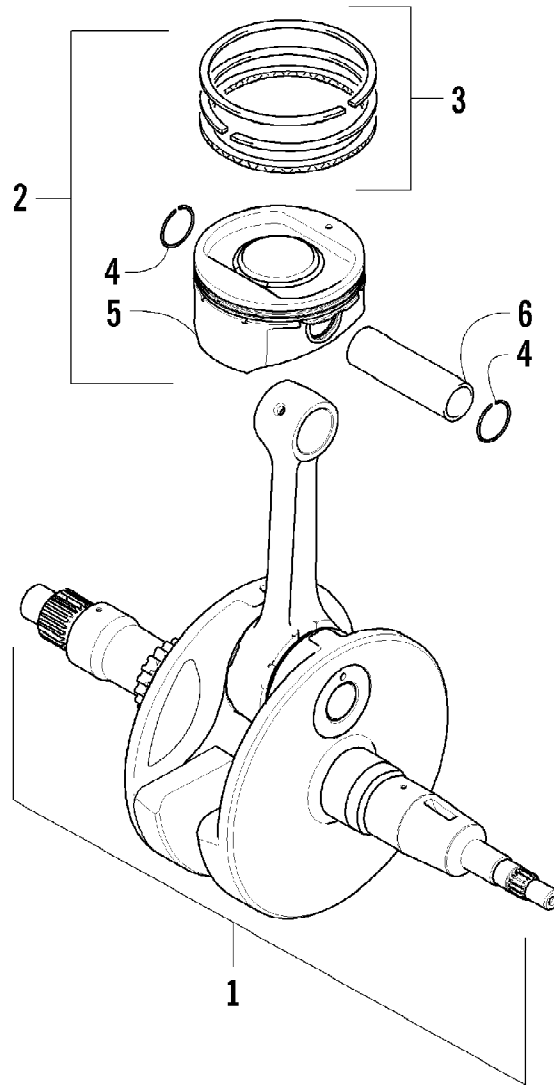

2011 ATV 700s H1 EFI BLUE (A2011IBT1PUSB)
CRANKSHAFT AND PISTON ASSEMBLY

Page 18 of 85

Ref #	Part Number	Qty	S/P/F	Description
1	0805-032	1	S	Crankshaft Assembly
2	0805-297	1	/P	Piston Set (inc. 3-6)
3	0805-132	1		Ring, Piston - Set
4	0831-001	2		Circlip, Piston Pin
5	0805-296	1		Piston
6	0805-210	1		Pin, Piston