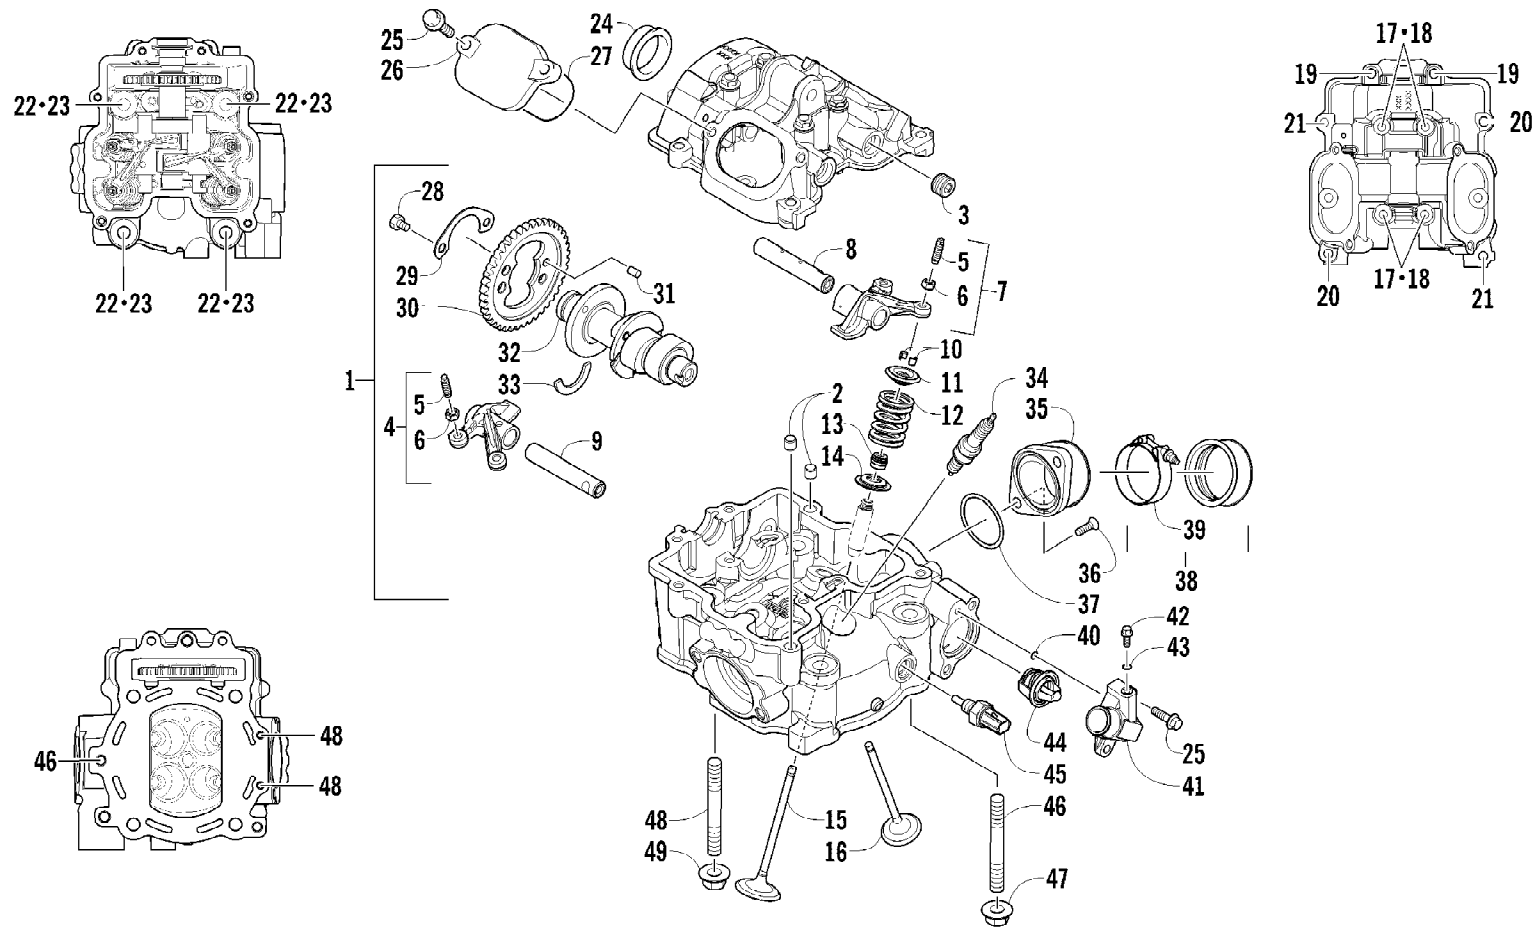

Ref #	Part Number	Qty	S/P/F	Description
1	0808-184	1		Head, Cylinder - Assembly (inc. 2-17)
2	0829-048	2	/P	Pin, Dowel
3	0831-083	2		Plug, Shaft
4	0809-237	1	/P	Arm, Valve Rocker - Exhaust (inc. two No. 5-6)
5	0809-240	4	/P	Screw, Adjuster
6	0827-059	4		Nut
7	0809-234	1	/P	Arm, Valve Rocker - Intake (inc. two No. 5-6)
8	0809-241	1		Shaft, Rocker Arm - Intake
9	0809-242	1		Shaft, Rocker Arm - Exhaust
10	0809-233	8		Cotter, Valve
11	0809-232	4		Retainer, Spring
12	0809-231	4	/P	Spring, Valve
13	0830-186	4	/P	Seal, Oil
14	0809-215	4		Seat, Spring - Valve
15	0809-228	2	/P	Valve, Intake
16	0809-229	2	/P	Valve, Exhaust
17	0826-149	4		Screw, Cap
18	0830-155	4	/P	Gasket
19	0826-002	2		Screw, Cap
20	0826-005	2		Screw, Cap
21	0826-006	2		Screw, Cap
22	0808-037	4	/P	Screw, Cap
23	0830-147	4	/P	Washer
24	0808-077	1		Plug, Cylinder Head
25	0826-007	6		Screw, Cap
26	0808-003	2		Cap, Inspection
27	0830-167	2	/P	O-Ring
28	0826-034	2		Screw, Cap
29	0828-004	1		Plate, Retainer
30	0809-002	1		Sprocket
31	0829-049	1		Pin, Dowel
32	0809-245	1	/P	Camshaft
33	0809-003	1		C-Ring
34	0217-799	1	/P/F	Spark Plug
35	0470-668	1		Flange, Intake Manifold
36	0826-008	2		Screw, Machine
37	0830-090	1		O-Ring
38	0437-069	1	/P	Boot (inc. 39)
39	1423-041	1		Clamp
40	0830-168	1	/P	O-Ring
41	0808-208	1		Cover, Thermostat (inc. 42-43)
42	8408-512	1		Screw, Cap
43	0423-182	1	/P	O-Ring
44	0808-078	1		Thermostat
45	0808-124	1		Sensor, Engine Coolant Temperature
46	0827-031	1		Bolt, Stud
47	8424-804	1		Nut
48	0827-054	2		Bolt, Stud
49	8424-604	2		Nut