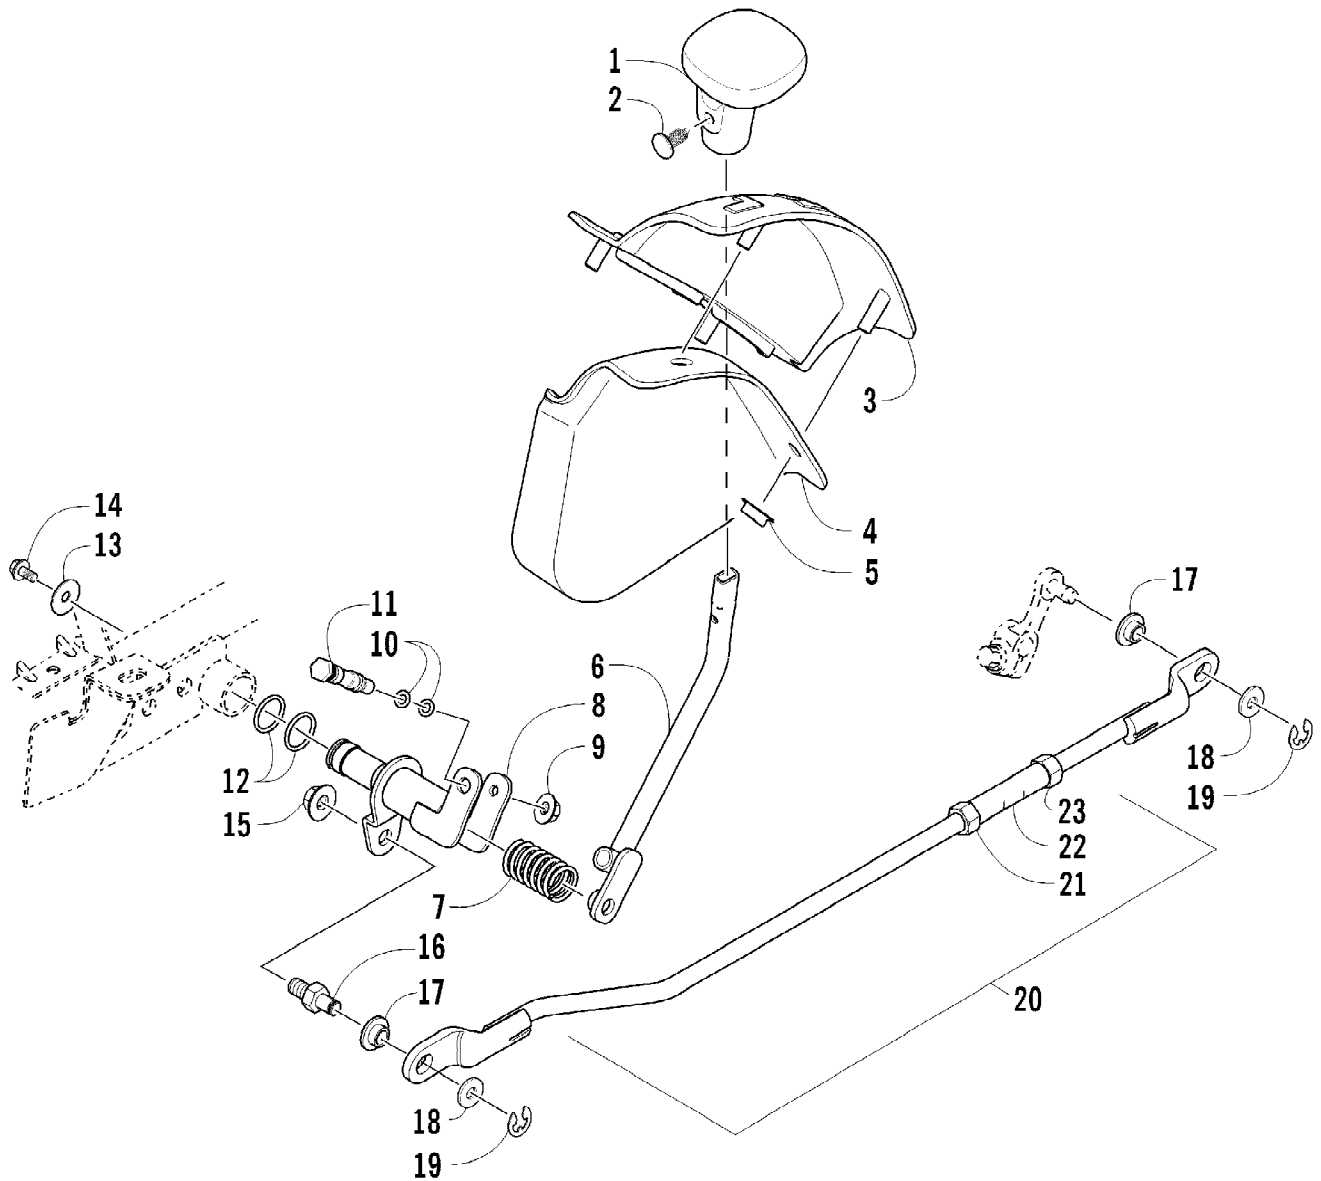

2011 ATV 700s H1 EFI BLUE (A2011IBT1PUSB)
SHIFT LEVER ASSEMBLY

Page 67 of 85

Ref #	Part Number	Qty	S/P/F	Description
1	0402-843	1	/P	Knob, Shift
2	0423-345	1		Clip, Retaining
3	1402-576	1		Plate, Shift
4	2406-345	1		Shield, Shift Plate
5	0423-357	4		Nut, Stamped
6	0502-659	1		Lever, Shift
7	0402-678	1	/P	Spring, Shift Lever
8	1502-332	1		Actuator, Shift
9	8424-602	1	/P	Nut
10	0423-182	2	/P	O-Ring
11	0402-675	1		Axle, Pivot
12	0423-299	2	/P	O-Ring
13	0423-087	1		Washer
14	8408-812	1		Screw, Cap
15	8424-802	1		Nut
16	1402-621	1		Pin, Mounting
17	0423-091	2		Bushing
18	0623-094	2		Washer
19	0423-169	2	/P	E-Ring
20	1502-200	1		Linkage, Shift - Assembly (inc. 21-23)
21	0123-917	1	/P	Nut, Hex - Left-Hand Thread
22	1402-619	1		Coupler
23	0623-294	1		Nut, Hex - Right-Hand Thread