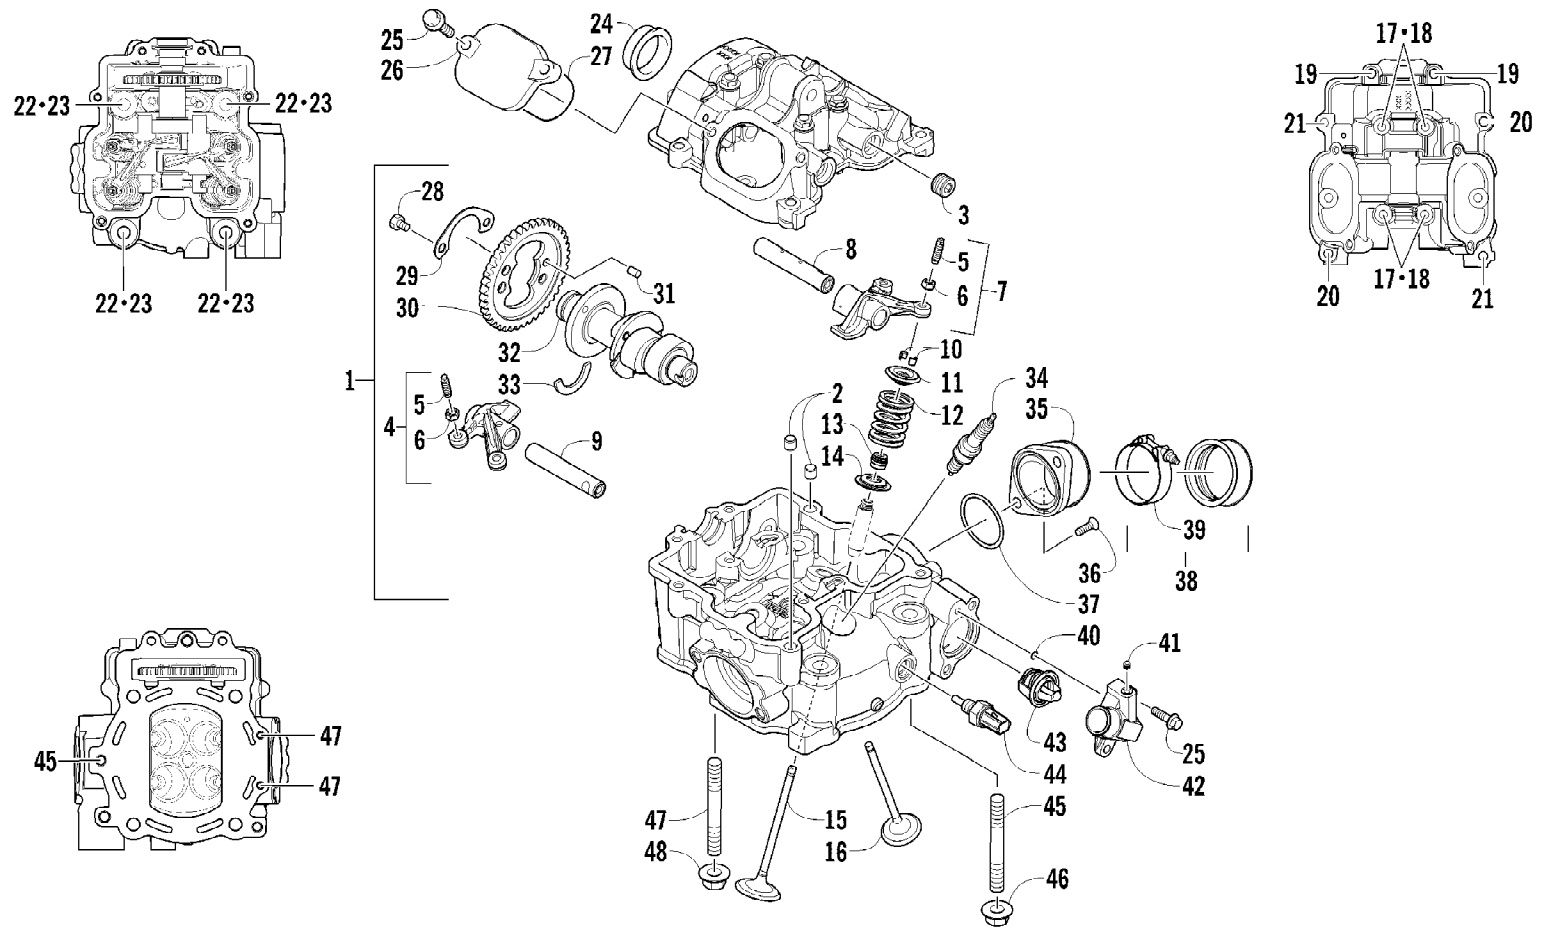

2011 ATV 700s H1 EFI BLUE (A2011IBT1PUSB)

CYLINDER HEAD AND CAMSHAFT/VALVE ASSEMBLY (UP TO ENGINE SERIAL NO. 0309

Ref #	Part Number	Qty	S/P/F	Description
1	0808-184	1		Head, Cylinder - Assembly (inc. 2-17)
2	0829-048	2	/P	Pin, Dowel
3	0831-083	2		Plug, Shaft
4	0809-237	1	/P	Arm, Valve Rocker - Exhaust (inc. two No. 5-6)
5	0809-240	4	/P	Screw, Adjuster
6	0827-059	4		Nut
7	0809-234	1	/P	Arm, Valve Rocker - Intake (inc. two No. 5-6)
8	0809-241	1		Shaft, Rocker Arm - Intake
9	0809-242	1		Shaft, Rocker Arm - Exhaust
10	0809-233	8		Cotter, Valve
11	0809-232	4		Retainer, Spring
12	0809-231	4	/P	Spring, Valve
13	0830-186	4	/P	Seal, Oil
14	0809-215	4		Seat, Spring - Valve
15	0809-228	2	/P	Valve, Intake
16	0809-229	2	/P	Valve, Exhaust
17	0826-149	4		Screw, Cap
18	0830-155	4	/P	Gasket
19	0826-002	2		Screw, Cap
20	0826-005	2		Screw, Cap
21	0826-006	2		Screw, Cap
22	0808-037	4	/P	Screw, Cap
23	0830-147	4	/P	Washer
24	0808-077	1		Plug, Cylinder Head
25	0826-007	6		Screw, Cap
26	0808-003	2		Cap, Inspection
27	0830-167	2	/P	O-Ring
28	0826-034	2		Screw, Cap
29	0828-004	1		Plate, Retainer
30	0809-002	1		Sprocket
31	0829-049	1		Pin, Dowel
32	0809-245	1	/P	Camshaft
33	0809-003	1		C-Ring
34	0217-799	1	/P/F	Spark Plug
35	0470-668	1		Flange, Intake Manifold
36	0826-008	2		Screw, Machine
37	0830-090	1		O-Ring
38	0437-069	1	/P	Boot (inc. 39)
39	1423-041	1		Clamp
40	0830-168	1	/P	O-Ring
41	0830-169	1		Plug
42	0808-113	1		Cover, Thermostat
43	0808-078	1		Thermostat
44	0808-124	1		Sensor, Engine Coolant Temperature
45	0827-031	1		Bolt, Stud
46	8424-804	1		Nut
47	0827-054	2		Bolt, Stud
48	8424-604	2		Nut