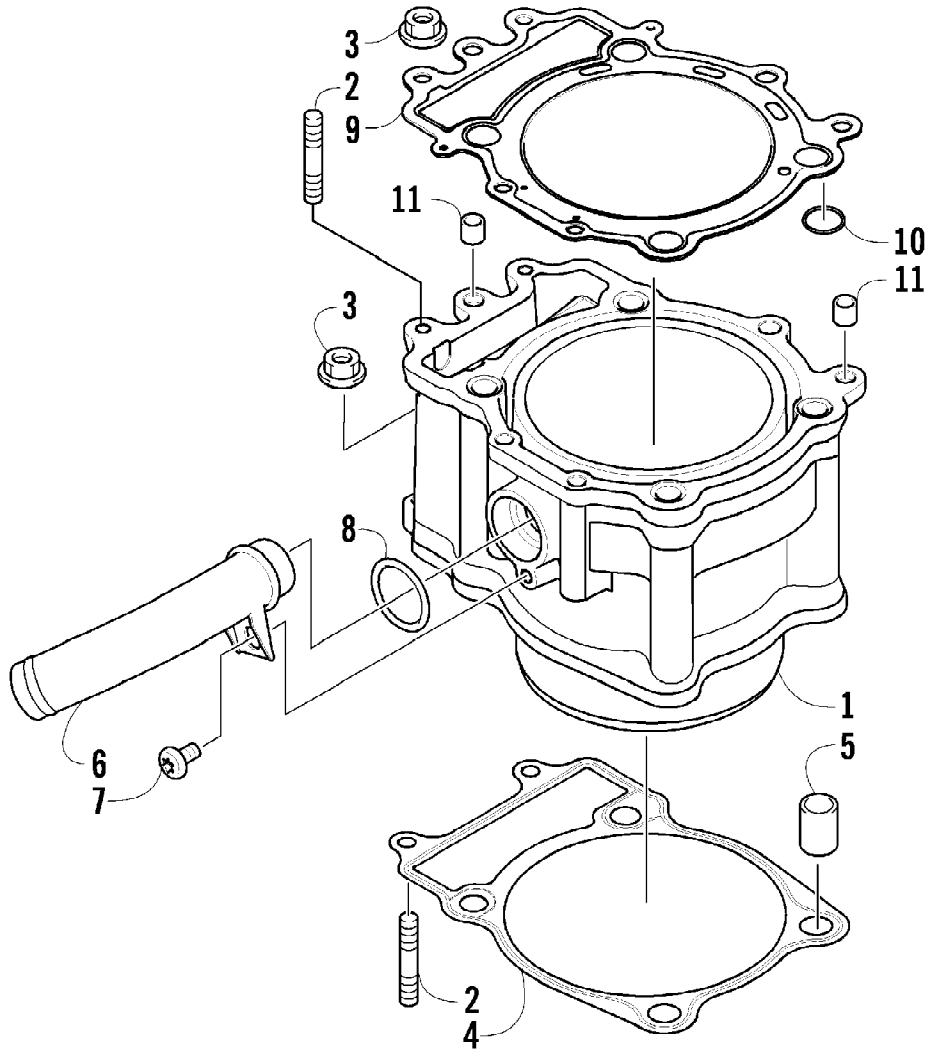

2011 ATV 700s H1 EFI BLUE (A2011IBT1PUSB)
CYLINDER ASSEMBLY

Page 20 of 85

Ref #	Part Number	Qty	S/P/F	Description
1	0804-053	1	/P	Cylinder
2	0827-002	4		Bolt, Stud
3	8424-604	4		Nut
4	0830-111	1		Gasket, Base
5	0829-002	2		Pin, Dowel
6	0804-047	1	/P	Union, Coolant Hose
7	8468-612	1		Screw, Machine
8	0830-007	1		O-Ring
9	0830-112	1		Gasket, Cylinder Head
10	0830-113	4		O-Ring
11	0829-048	2	/P	Pin, Dowel